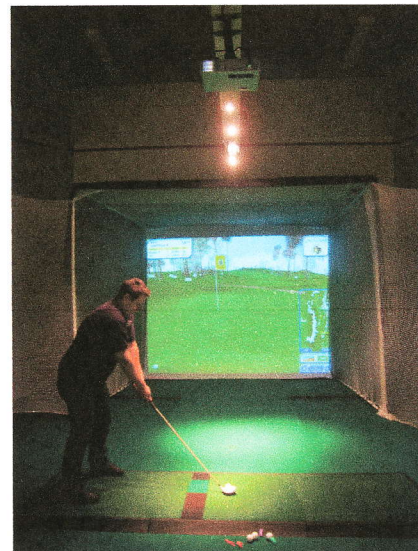

# Töysän golfsimulaattori ja –analysointilaite sekä metsästysammuntasimulaattori

Töysän kirkonkylän kyläyhdistys on hankkinut golf- ja metsästysammuntasimulaattorin, jolla voi harrastaa golfia ja metsästysammuntaa aina kesäisissä olosuhteissa.

Golfsimulaattori sisältää yli 40 kenttää mm. pohjoismaiset kentät **Bro-Bålsta Ruotsi, Estonian Golf & Country Club Viro, Klawhammer Crag Norja, Kungsängen Ruotsi, Linna Golf Hämeenlinna Suomi, jne.**

Mukana on lisäksi runsaasti eksoottisia ja haastavia kenttiä ja tulevaisuudessa saamme uusia mielenkiintoisia kenttiä lisää.

Golfsimulaattori tarjoaa erinomaiset mahdollisuudet golfin harjoitteluun. Kahden High Speed- kameran järjestelmä mittaa kaiken palloista, joten se on äärimmäisen toimintavarma ja aidon tuntuinen. Laitteisto näyttää täydellisesti kaikki kierteet, jopa kertoen analyysissa pallon sivu- ja pystykierteet. Harjoittelun lisäksi simulaattori tarjoaa erinomaiset ja tasapuoliset kilpailuolosuhteet.