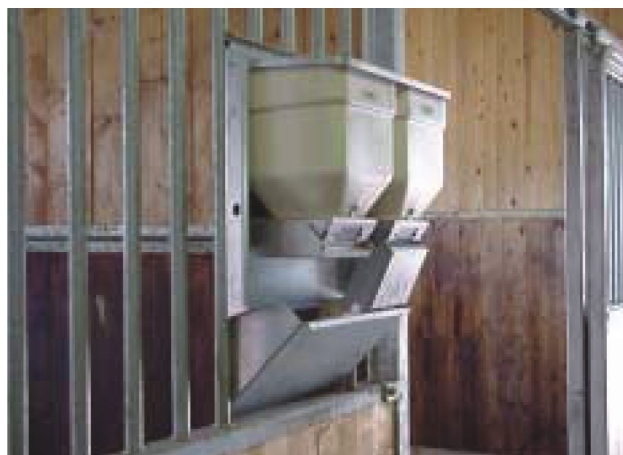

TIDÖ

Ruokinta-automaatti hevosille

- Miksi antaa hevosen syödä kaikki kaurat ja väkirehut työaikana
- Paranna sekä hevosen että henkilökunnan tallirutiineja
- Vähennä henkilökunnan hukka-aikaa ja odottelua
- Voit annostella päivittäisen ruuan pienempiin ja useampiin eriin

Kaksi 5 litran muovisäiliötä ruostumattomassa rungossa

Ohjelmoitava keskusyksikkö avaa säiliön samanaikaisesti kaikille hevosille. Siisti, eikä vie tilaa.

Allomeera Oy