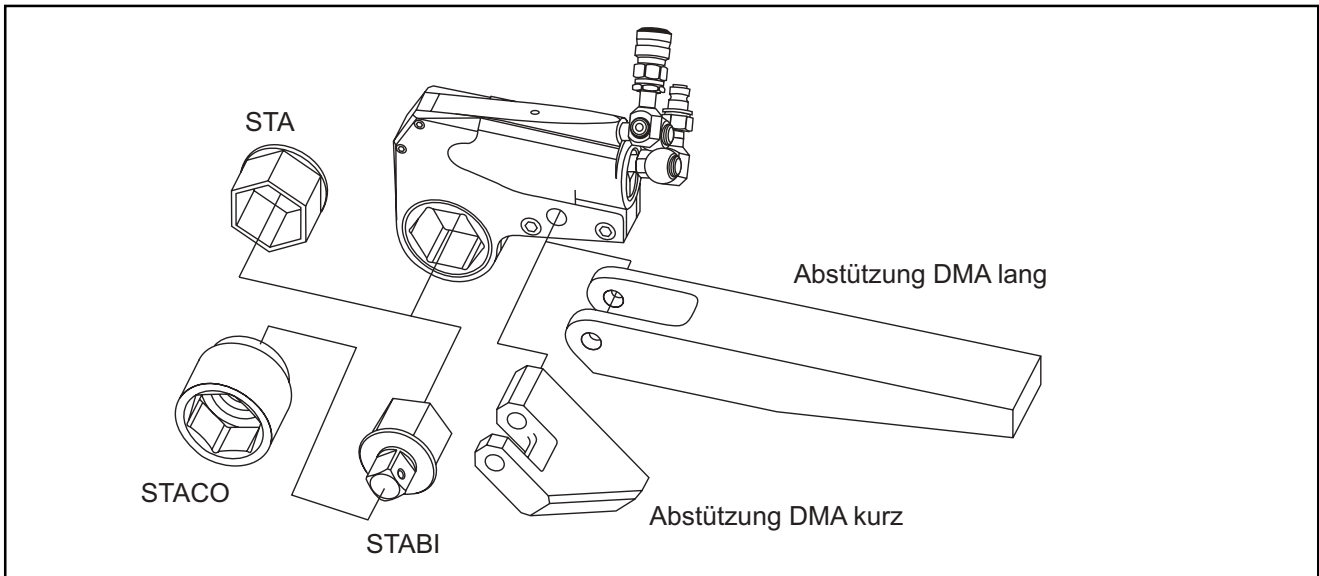

Abstützfuß DMA Serie TU

Gerätetyp:	TU-2	TU-3	TU-7	TU-11	TU-27	TU-60	
Bestell-Nr.	76101	76102	76103	76104	76105	76106	
Maße / mm B/H ca.	39/112	51/148	70/203	76/222	102/295	auf	
Preis / Price EUR						Anfrage	

DMA Abstützfuß-Verlängerung Serie TU

Gerätetyp:	TU-2	TU-2	TU-2	TU-3	TU-3	TU-3	
Bestell-Nr.	76111	76121	76131	76112	76122	76132	
Länge / mm H/L/B ca.	25/39/25	50/39/25	75/39/25	25/51/32	50/51/32	75/51/32	
Preis / EUR							

Gerätetyp:	TU-7	TU-7	TU-7	TU-11	TU-11	TU-11	TU-27	TU-27	TU-27
Bestell-Nr.	76113	76123	76133	76114	76124	76134	76115	76125	76135
Länge / mm H/L/B ca.	25/70/45	50/70/45	75/70/45	25/76/51	50/76/51	75/76/51	25/102/64	50/102/64	75/102/64
Preis / EUR									

Zubehör BESTMA torcUP TX

Abstützung DMA kurz Serie TX

Gerätetyp:	TX-2	TX-4	TX-8	TX-16	TX-32	
Bestell-Nr.	75081	75082	75083	75084	75085	
Maße / mm L/B/H ca.	109/25/83	143/32/107	181/45/136	229/64/162	Anfrage	
Preis / Price EUR