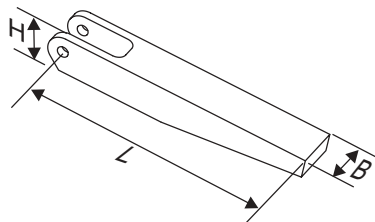

Abstützung DMA lang Serie TX

Gerätetyp:	TX-2	TX-4	TX-8	TX-16	TX-32	
Bestell-Nr.	75071	75071	75071	75071	75071	
Maße / mm H/L/B ca.	38/501/48	51/514/83	64/529/83	76/545/83	98/565/83	
Preis / Price EUR						

Stabi - Reduzierung der torcUp-Sechskantköpfe auf Normvierkant (Bestellbeispiel Stabi-SW 46 / 1" - 75111)

Stabi (von/auf)	-SW 36 / 3/4"	-SW 46 / 1"	-SW 46 / 1 1/2"	-SW 55 / 1"	-SW 55 / 1 1/2"	-SW 75 / 1 1/2"
Bestell-Nr.	75101	75111	75112	75121	75122	75132
Preis / Price EUR