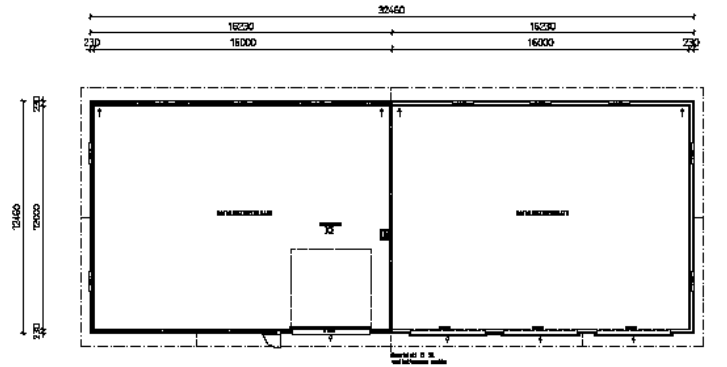

Konekorjaamo 12x32 m

E-P:N ELEMENTTIRAKENNE OY
KONEKORJAAMO / -SUOJA 12x32