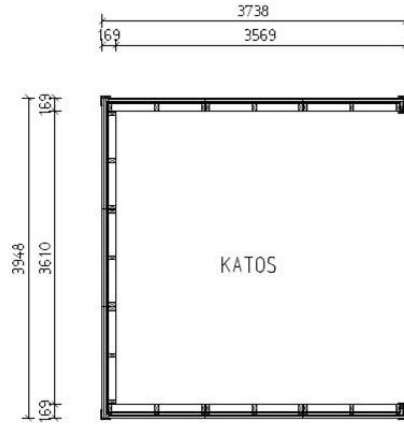

RUNGON ULKOPINNAN RISTIHIITTA 7803

JULKISIIVU

JULKISIIVU

JULKISIIVU

JULKISIIVU

1. VESIKATE
2. PISTYPANELI
3. RÄYSTÄS- / VUORILAUDAT
4. SORKKELI

Sadekatos 3x3m

- Katoksesta saatavana eri malleja ja kokoja
- Harjakatto tai pulpettikatolla.

PALOLUOKKA P 3
 PINNAT 2 / -
 KYLMÄ RAKENNUS
 PAJNOVOIMAINEN ILMANVAIHTO
 KERROSALA : 14.7 m²
 HUONEISTOALA : 12.9 m²
 TILAVUUS : 50 m³

JULKISIIVU

JULKISIIVU

JULKISIIVU

JULKISIIVU

- | | |
|---------------------------|-------------|
| 1. VESIKATE | VÄRI: _____ |
| 2. PYSTYPANELI | VÄRI: _____ |
| 3. RÄYSTÄS- / VUORILAUDAT | VÄRI: _____ |
| 4. SOKKELI | VÄRI: _____ |