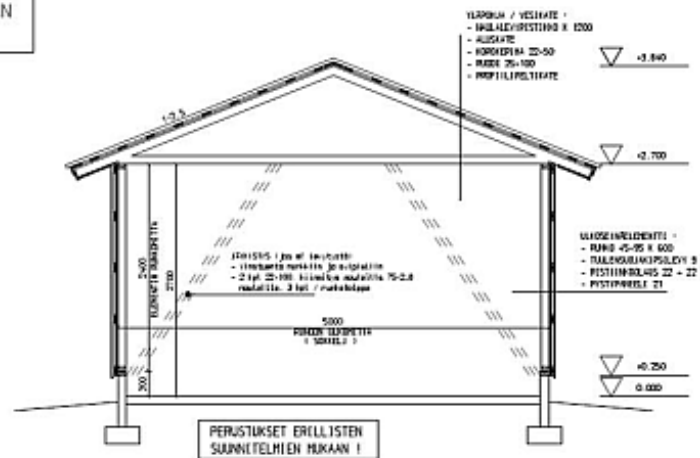

RUNGON ULKOPINNAN RISTIHIITTA 7803

JULKISIIVU

JULKISIIVU

JULKISIIVU

JULKISIIVU

1. VESIKATE
2. PISTYPANELI
3. RÄYSTÄS- / VUORILAUDAT
4. SORKKELI

Sadekatos 3x3m

- Katoksesta saatavana eri malleja ja kokoja
- Harjakatto tai pulpettikatolla.

PALOLUOKKA P 3
 PINNAT 2 / -
 KYLMÄ RAKENNUS
 PAJNOVOIMAINEN ILMANVAIHTO
 KERROSALA : 14.7 m²
 HUONEISTOALA : 12.9 m²
 TILAVUUS : 50 m³

JULKISIIVU

JULKISIIVU

JULKISIIVU

JULKISIIVU

- | | |
|---------------------------|-------------|
| 1. VESIKATE | VÄRI: _____ |
| 2. PYSTYPANELI | VÄRI: _____ |
| 3. RÄYSTÄS- / VUORILAUDAT | VÄRI: _____ |
| 4. SOKKELI | VÄRI: _____ |