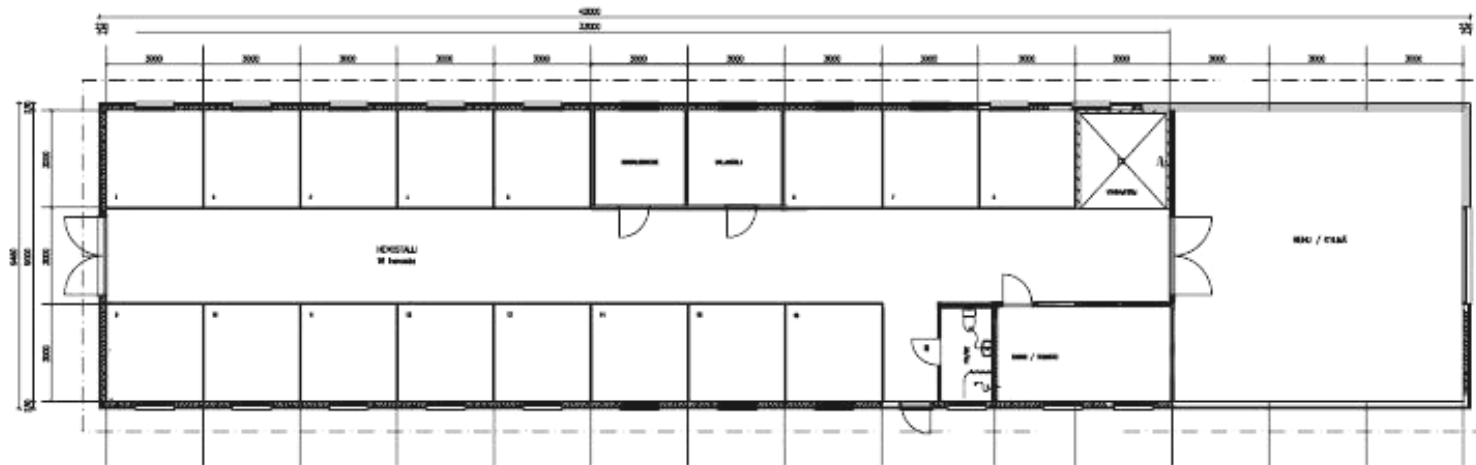

16 -karsinapaikkaa