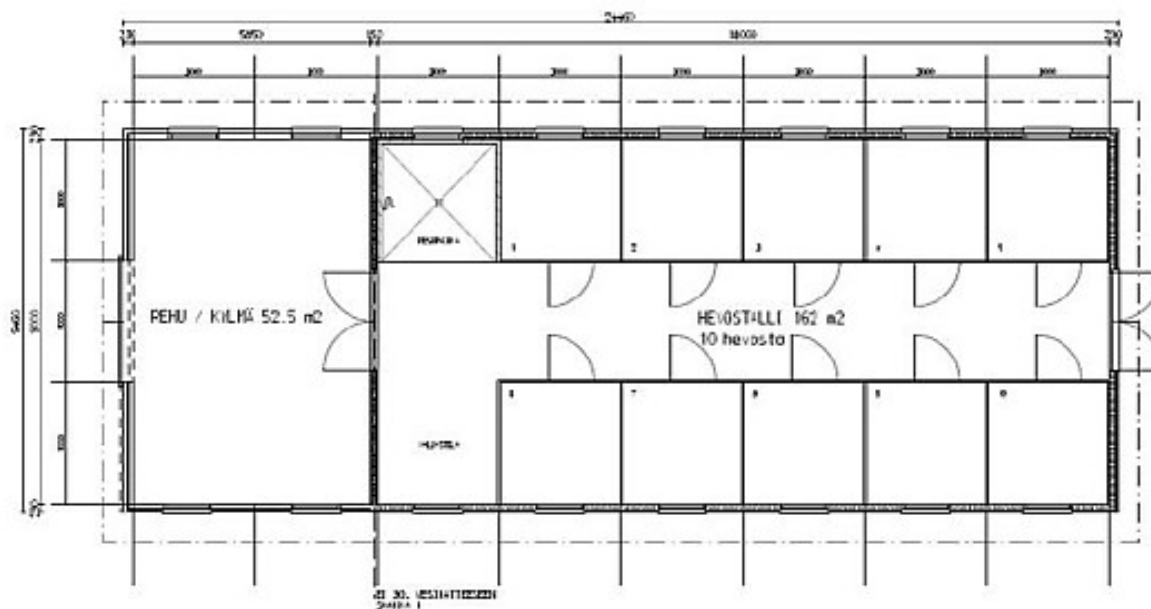

PALOLUOKKA P 3
 PINNAT 2 / -
 KYLMÄ RAKENNUS
 PAJNOVOIMAINEN ILMANVAIHTO
 KERROSALA : 14.7 m²
 HUONEISTOALA : 12.9 m²
 TILAVUUS : 50 m³

JULKISIIVU

JULKISIIVU

JULKISIIVU

JULKISIIVU

- | | |
|---------------------------|-------------|
| 1. VESIKATE | VÄRI: _____ |
| 2. PYSTYPANELI | VÄRI: _____ |
| 3. RÄYSTÄS- / VUORILAUDAT | VÄRI: _____ |
| 4. SOKKELI | VÄRI: _____ |