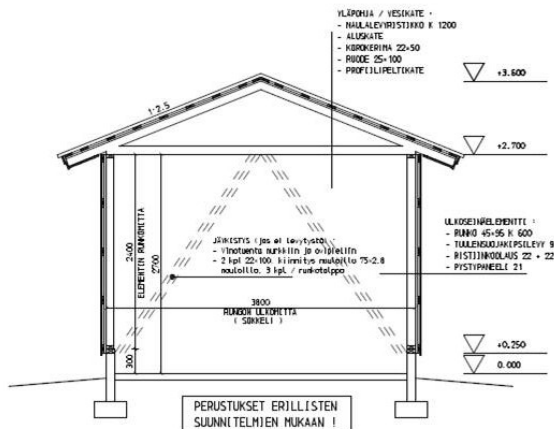

RUNGON ULKOPINNAN RISTIHIITTA 7803

JULKISIIVU

JULKISIIVU

JULKISIIVU

JULKISIIVU

1. VESIKATE
2. PISTYPANELI
3. RÄYSTÄS- / VUORILAUDAT
4. SORKKELI

Sadekatos 3x3m

- Katoksesta saatavana eri malleja ja kokoja
- Harjakatto tai pulpettikatolla.

PALOLUOKKA P 3
 PINNAT 2 / -
 KYLMÄ RAKENNUS
 PAJNOVOIMAINEN ILMANVAIHTO
 KERROSALA : 14.7 m²
 HUONEISTOALA : 12.9 m²
 TILAVUUS : 50 m³

JULKISIIVU

JULKISIIVU

JULKISIIVU

JULKISIIVU

- | | |
|---------------------------|-------------|
| 1. VESIKATE | VÄRI: _____ |
| 2. PYSTYPANELI | VÄRI: _____ |
| 3. RÄYSTÄS- / VUORILAUDAT | VÄRI: _____ |
| 4. SOKKELI | VÄRI: _____ |