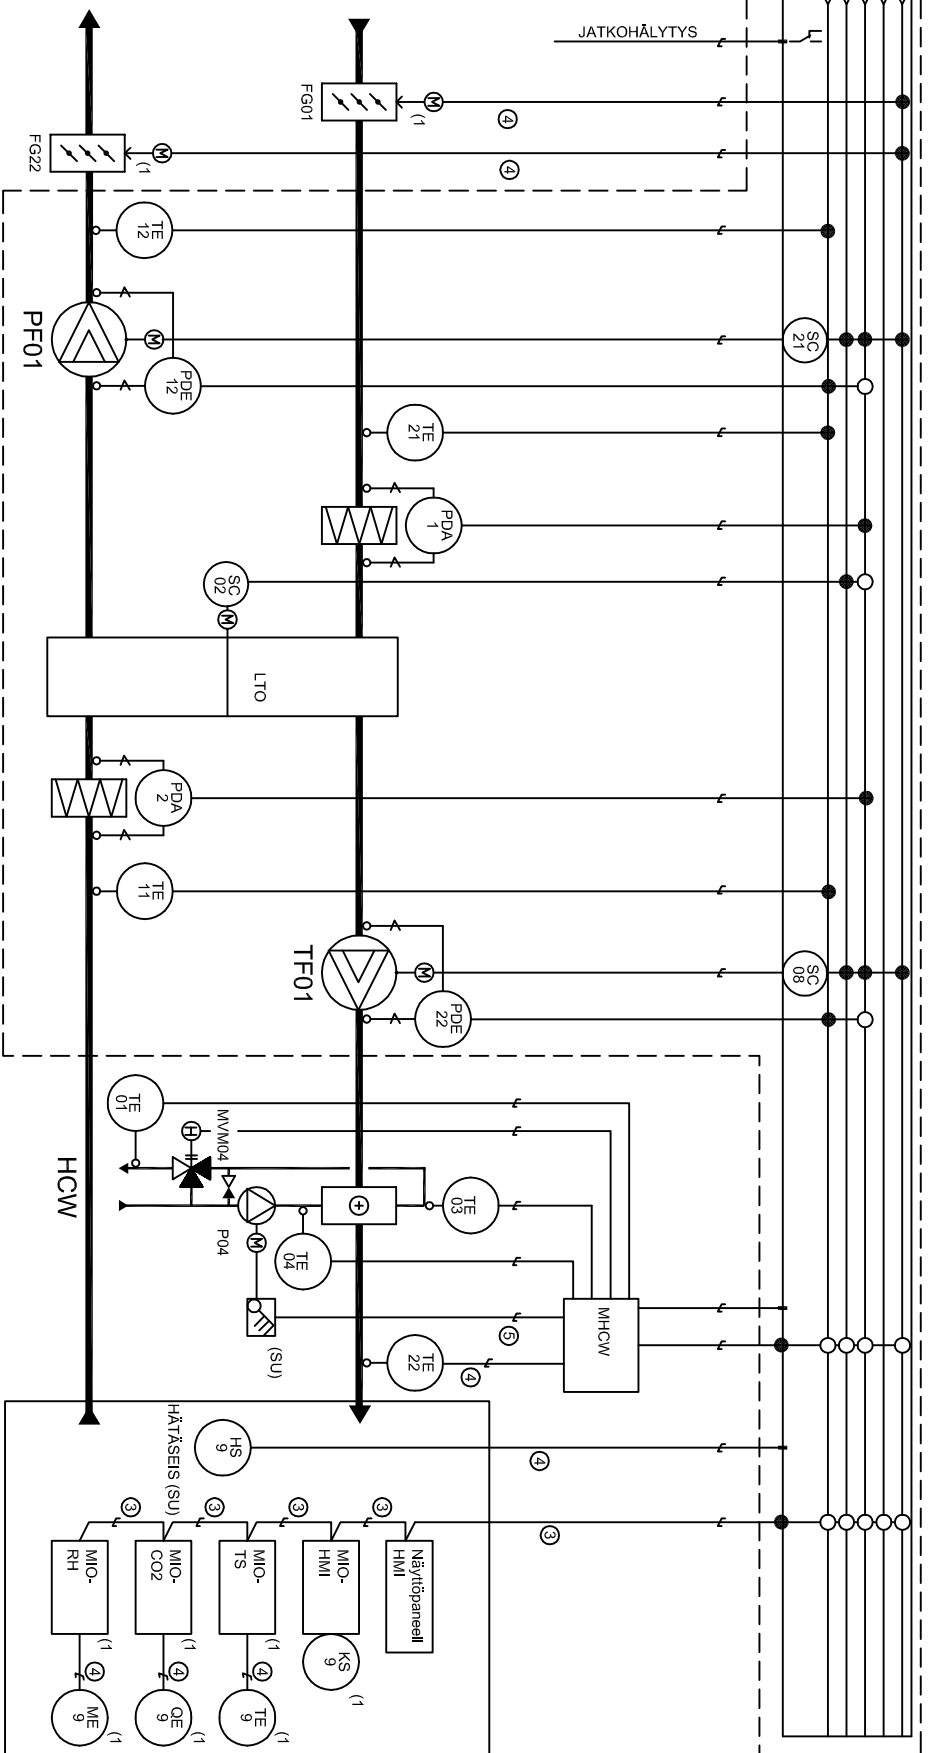

RYHMÄKESKUS (SU)

0-1 ES

1

SÄÄDIN
DO OHJAUS
DI INDIKOINTI
DI HÄLYTYS
AO SÄÄTÖ
AI MITTAUS
APULAITTEET

MODBUS

JATKOHÄLYTYS

KAAPeloINTI (SU)

- ① VEX240 MMJ 3X2,5S
VEX250 MMJ 5X2,5S
VEX260 MMJ 5X6S
VEX270 MMJ 5X6S
VEX280-1 MMJ 5X10S
VEX280-2 MMJ 5X16S

②

③ JAMAK 2X(2+1)X0,5

④ KLIMA 2X0,8+0,8

⑤ MMJ 3X1,5S

Merkkaanonaat kaapelli sisältäviä koneistiluokseen

- (1) lisäkanke
- ohjelmallinen piste
- fyysinen piste

EXHAUSTO Suomi puh. 045-113 2628
 Nummiperkontie 21 fax. 02-432 0013
 21250 MASKU

Toimintakaavio
 VEX 240 - 280 HCW
 TARPEENMUKAINENSÄÄTÖ

Piirustus 2.5.4B
 Sivu 1/2