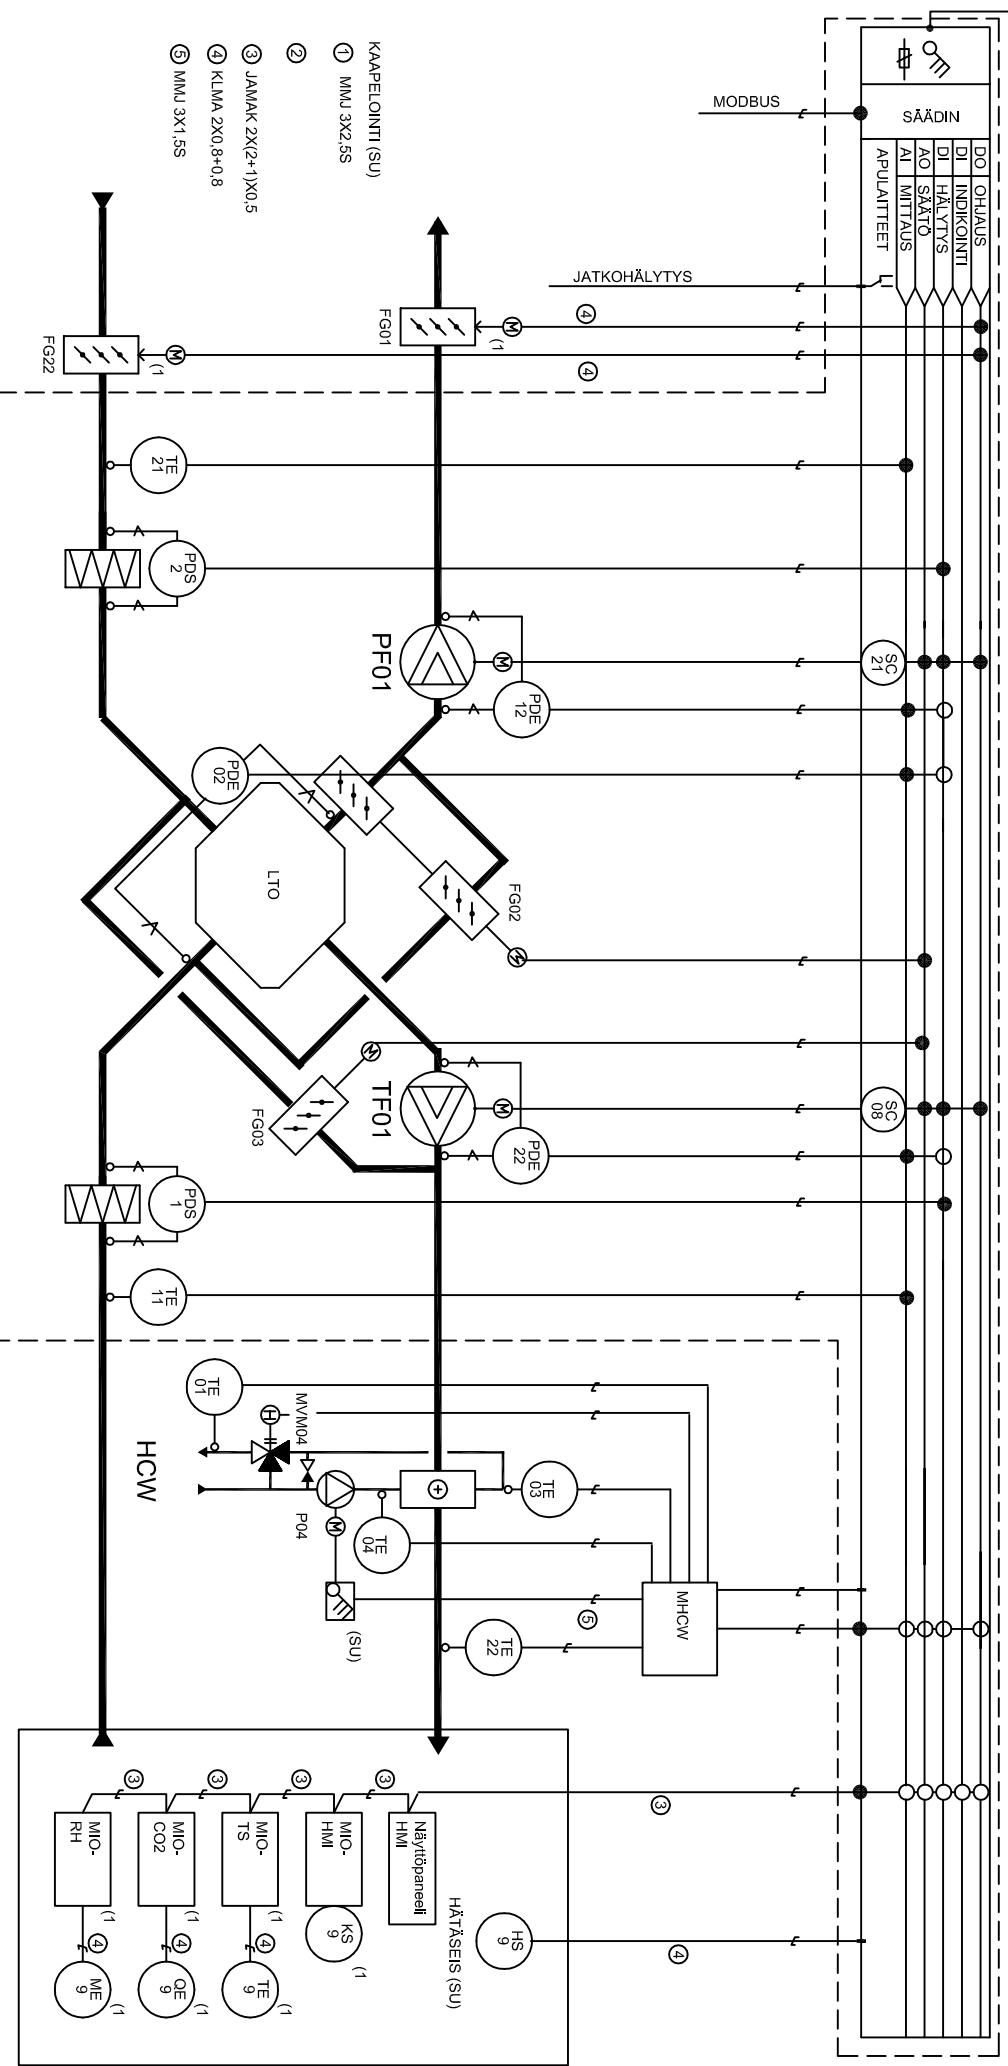

RYHMÄKESKUS (SU)

0-1

ES

SÄÄDIN
DO OHJAUS
DI INDIKOINTI
DI HÄLYTYS
AO SÄÄTÖ
AI MITTAUS
APULAITTEET

MODBUS

JATKOHÄLYTYS

KAAPELIOINTI (SU)

- ① MMJ 3X2,5S
- ②
- ③ JAMAK 2X(2+1)X0,5
- ④ KLIMA 2X0,8+0,8
- ⑤ MMJ 3X1,5S

- (1) lisäarvike
- ohjelmallinen piste
- tyhjän piste

EXHAUSTO Suomi puh. 045-113 2628
 Nummiperkontie 21 fax. 02-432 0013
 21250 MASKU

Toimintakaavio
 VEX 340 HCW

Piirustus 3.2.1
 Sivu 1/2