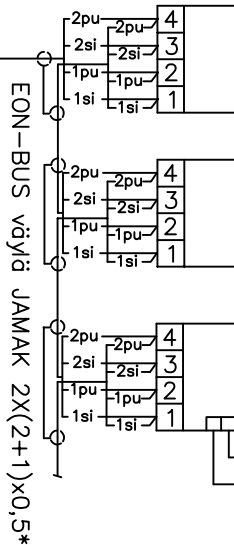

NO ALARM	25
NC ALARM	24
COM ALARM	23

+24VDC	22
OVDC	21

NO RGS	20
NC RGS	19
COM RGS	18

24VDC <-- BT	17
+24VDC -->BT	16
+24V signal -->LS	15
+24VDC -->LS	14
OVDC -->LS	13

SCL EXT EON	12
SDA EXT EON	11
+24VDC EXT EON	10
OVDC EXT EON	9

SCL INT EON	8
SDA INT EON	7
+24VDC INT EON	6
OVDC INT EON	5

NETB LON	4
NETA LON	3
24VDC-LON	2
GND-LON	1

Näyttöpaneeli
DISPLAY
(huoltokäyttö)

KONEEN KYTKENTÄRÄSIA

Lämmittimen
3-tieventtiin
toimilaite MVM

Lämmityksen
kiertopumppu*