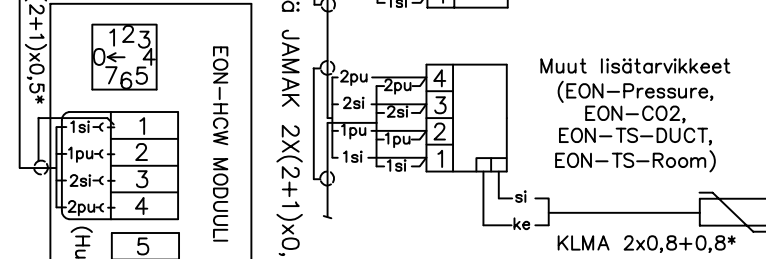

NO ALARM	25
NC ALARM	24
COM ALARM	23

+24VDC	22
OVDC	21

NO RGS	20
NC RGS	19
COM RGS	18

24VDC <-- BT	17
+24VDC -->BT	16
+24V signal -->LS	15
+24VDC -->LS	14
OVDC -->LS	13

SCL EXT EON	12
SDA EXT EON	11
+24VDC EXT EON	10
OVDC EXT EON	9

SCL INT EON	8
SDA INT EON	7
+24VDC INT EON	6
OVDC INT EON	5

NETB LON	4
NETA LON	3
24VDC-LON	2
GND-LON	1

Näyttöpaneeli
DISPLAY
(huoltokäyttö)

KONEEN KYTKENTÄRÄSIA

Lämmittimen
3-tieventtiin
toimilaite MVM

Lämmityksen
kiertopumppu*