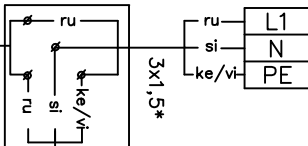

NO ALARM	25
NC ALARM	24
COM ALARM	23

+24VDC	22
OVDC	21

NO RGS	20
NC RGS	19
COM RGS	18

24VDC <-- BT	17
+24VDC -->BT	16
+24V signal -->LS	15
+24VDC -->LS	14
OVDC -->LS	13

SCL EXT EON	12
SDA EXT EON	11
+24VDC EXT EON	10
OVDC EXT EON	9

SCL INT EON	8
SDA INT EON	7
+24VDC INT EON	6
OVDC INT EON	5

NETB LON	4
NETA LON	3
24VDC-LON	2
GND-LON	1

Näyttöpaneeli
DISPLAY
(huoltokäyttö)

KONEEN KYTKENTÄRÄSIA

Lämmittimen
3-tieventtiin
toimilaite MVM

Lämmityksen
kiertopumppu*