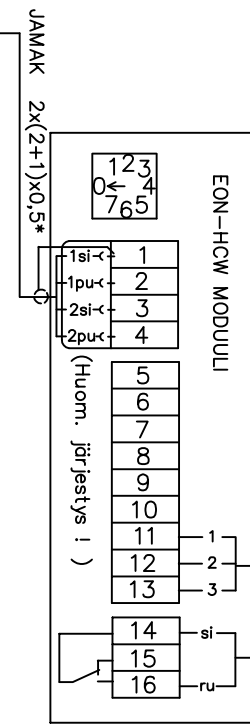

NO ALARM	25
NC ALARM	24
COM ALARM	23

+24VDC	22
OVDC	21

NO RGS	20
NC RGS	19
COM RGS	18

24VDC <-- BT	17
+24VDC -->BT	16
+24V signal -->LS	15
+24VDC -->LS	14
OVDC -->LS	13

SCL EXT EON	12
SDA EXT EON	11
+24VDC EXT EON	10
OVDC EXT EON	9

SCL INT EON	8
SDA INT EON	7
+24VDC INT EON	6
OVDC INT EON	5

NETB LON	4
NETA LON	3
24VDC-LON	2
GND-LON	1

Näyttöpaneeli
DISPLAY
(huoltokäyttö)

KONEEN KYTKENTÄRÄSIA

Lämmittimen
3-tieventtiin
toimilaite MVM

Lämmityksen
kiertopumppu*