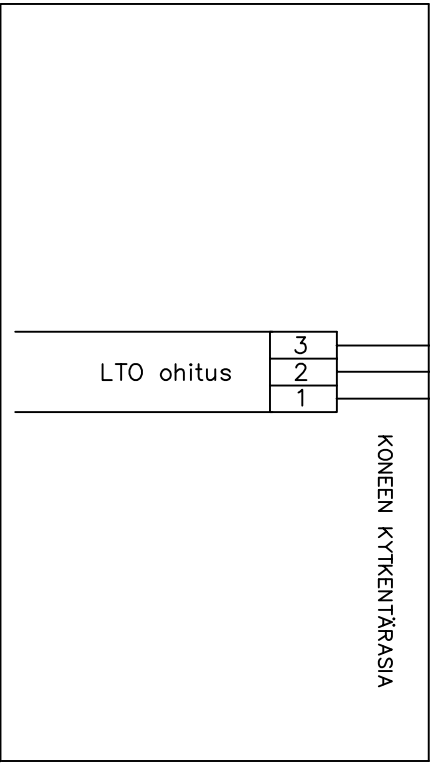

EXHAUSTO Suomi puh. 045-113 2628
 Nummiperkontie 21 fax: 02-432 0013
 21250 MASKU

MOOTTORIT: 3x230/400V+PE 3x4A/2,3A
 1,1 kW max. 50 Hz

* Kaapelointi moottorivalmistajan ohjeiden mukaan.
 Erytystä huomiota on kiinnitettävä laakerivirtojen estämiseen kaapeloinnilla
 Viitteellinen periaatekuva, tiedot varmistettava taajuusmuuttajatoimittajan ohjeista.
 Moottorikohtaista maksimitaajuutta EI SAA YLITTÄÄ.

Valmistaja pidättää oikeudet muutoksien

Kytkentäkaavio VEX150
 HCW VAK ei sisäänrak.
 taajuusmuutt. syöttö 3x400V

Piirustus 8:4
 Sivun 1/1