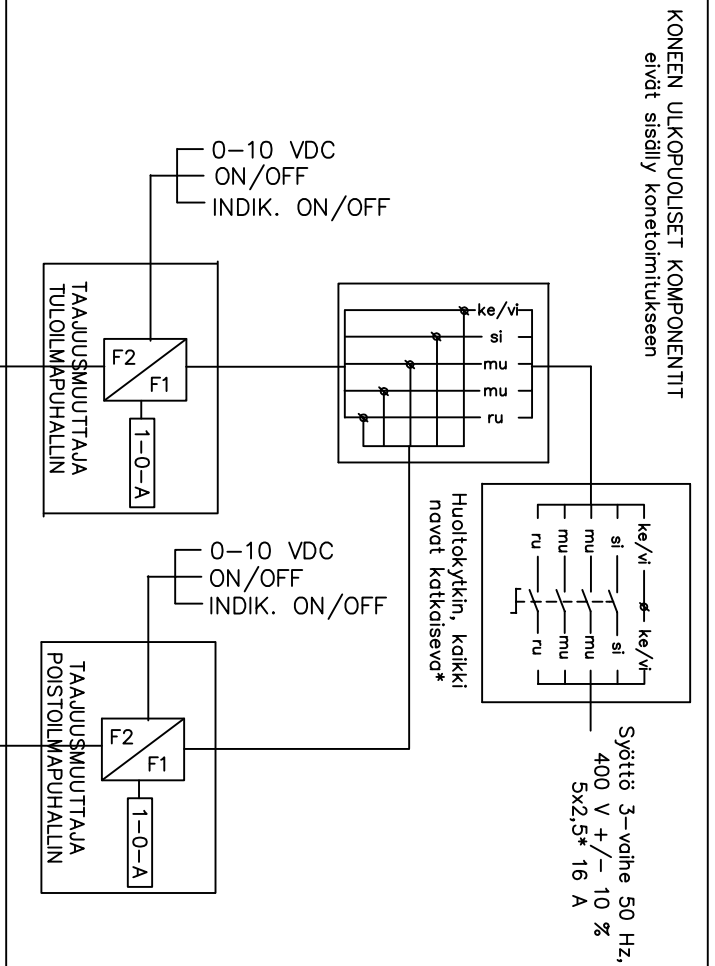

EXHAUSTO Suomi puh. 045-113 2628
 Nummiperkontie 21 fax: 02-432 0013
 21250 MASKU

MOOTTORIT: 3x230/400V+PE 3x4A/2,3A
 1,1 kW max. 50 Hz

* Kaapelointi moottorivalmistajan ohjeiden mukaan.
 Erytystä huomiota on kiinnitettävä laakerivirtojen estämiseen kaapeloinnilla
 Viitteellinen periaatekuva, tiedot varmistettava taajuusmuuttajatoimittajan ohjeista.
 Moottorikohtaista maksimitaajuutta EI SAA YLITTÄÄ.

Valmistaja pidättää oikeudet muutoksien

Kytkentäkaavio VEX150
 HCW VAK ei sisäänrak.
 taajuusmuutt. syöttö 3x400V

Piirustus 8:4
 Sivun 1/1