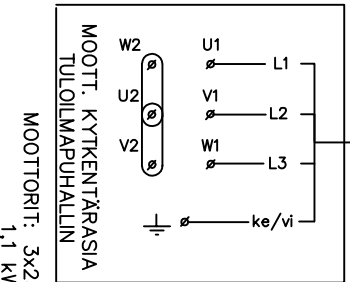

EXHAUSTO Suomi puh. 045-113 2628
 Nummiperkontie 21 fax: 02-432 0013
 21250 MASKU

MOOTTORIT: 3x230/400V+PE 3x4A/2,3A
 1,1 kW max. 50 Hz

* Kaapelointi moottorivalmistajan ohjeiden mukaan.
 Erytystä huomiota on kiinnitettävä laakerivirtojen estämiseen kaapeloinnilla
 Viitteellinen periaatekuva, tiedot varmistettava taajuusmuuttajatoimittajan ohjeista.
 Moottorikohtaista maksimitaajuutta EI SAA YLITTÄÄ.

Valmistaja pidättää oikeudet muutoksien

Kytkentäkaavio VEX150
 HCW VAK ei sisäänrak.
 taajuusmuutt. syöttö 3x400V

Piirustus 8:4
 Sivun 1/1