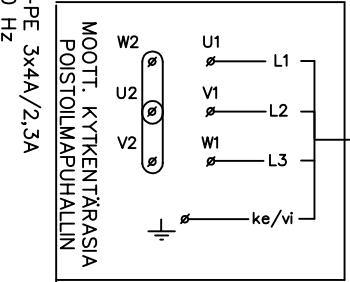

EXHAUSTO Suomi puh. 045-113 2628
 Nummiperkontie 21 fax: 02-432 0013
 21250 MASKU

MOOTTORIT: 3x230/400V+PE 3x4A/2,3A
 1,1 kW max. 50 Hz

* Kaapelointi moottorivalmistajan ohjeiden mukaan.
 Erytystä huomiota on kiinnitettävä laakerivirtojen estämiseen kaapeloinnilla
 Viitteellinen periaatekuva, tiedot varmistettava taajuusmuuttajatoimittajan ohjeista.
 Moottorikohtaista maksimitaajuutta EI SAA YLITTÄÄ.

Valmistaja pidättää oikeudet muutoksien

Kytkentäkaavio VEX150
 HCW VAK ei sisäänrak.
 taajuusmuutt. syöttö 3x400V

Piirustus 8:4
 Sivun 1/1