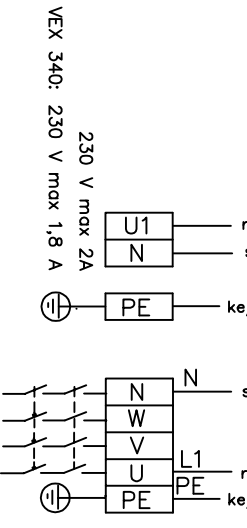

EXHAUSTO Suomi puh. 045-113 2628
 Nummiperkontie 21 fax. 02-432 0013
 21250 MASKU

ALARM	NO	28
	NC	27
	COM	26
BUS	OVDC	4 25
	B	3 24
	A	2 23
	+24VDC	1 22
BUS	OVDC	4 21
	B	3 20
	A	2 19
	+24VDC	1 18
UM/Mi	+24VDC	17
	0-10VDC	16
	OVDC	15
START/STOP	DI	14
	OVDC	13
RGS	NO	12
	COM	11
BT	BT70	10
	BT GND	9
	BT 40/50	8
	BT GND	7
LSF	+24V SIG	6
	+24VDC	5
	OVDC	4
LSA	+24V SIG	3
	+24VDC	2
	OVDC	1

KONEEN KYTKENTÄRÄSÄ

* ei sisälly koneitoimitukseen
 Valmistaja pidättää oikeudet muutoksiin

Syöttö 1-vaihe 50 Hz,
 400 V +/- 10 %
 3x2,5*, 13 A
 ryhmäkeskuksesta

Riviliitinkaavio VEX240 ja
 340 HCW Exact+ajastin

Piirustus 6.1C
 Sivu 1/1