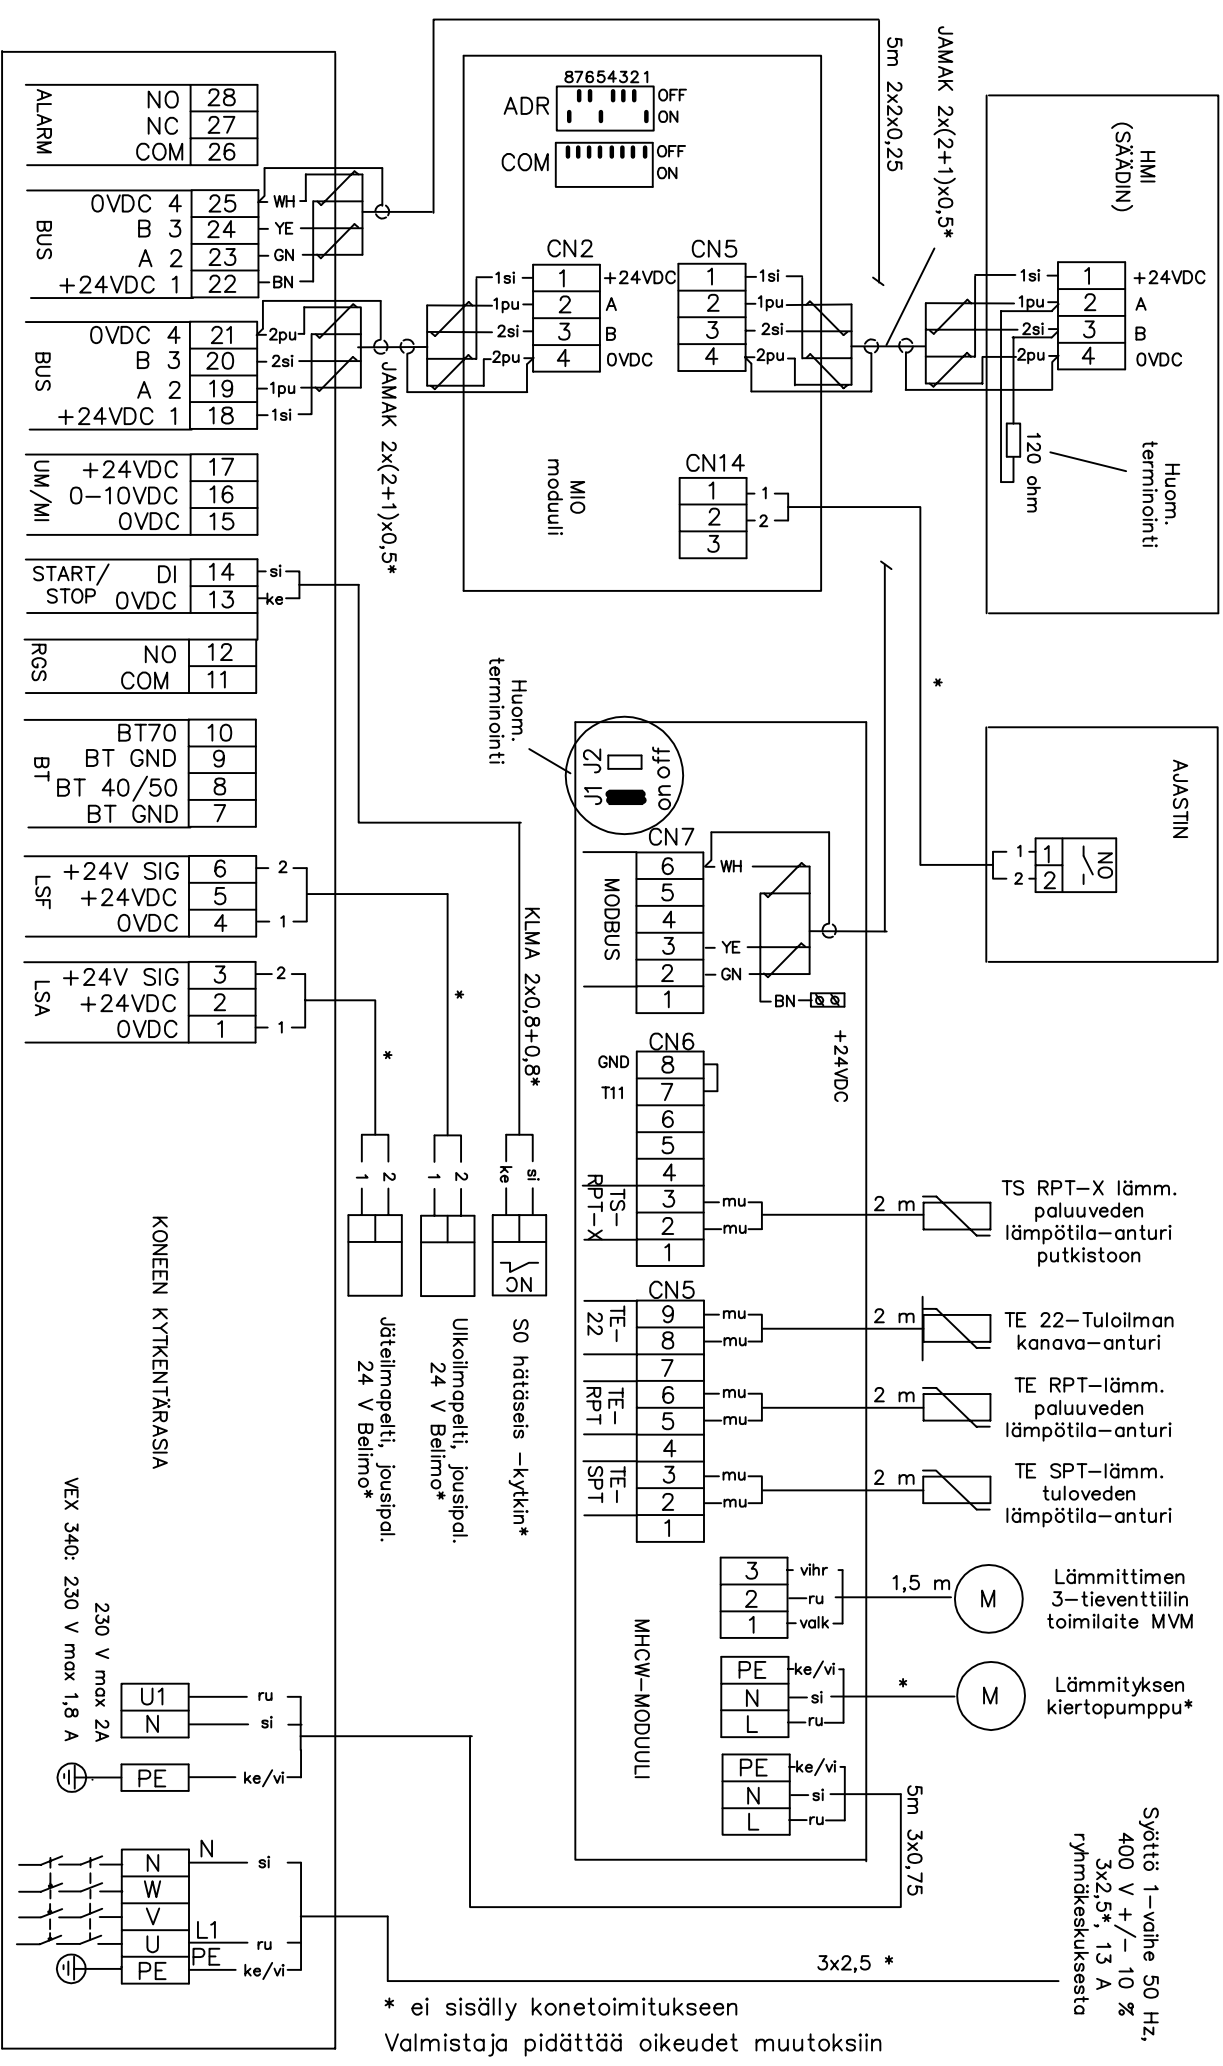

EXHAUSTO Suomi puh. 045-113 2628
Nummiperkontie 21 fax. 02-432 0013
21250 MASKU

ALARM	NO	28
	NC	27
	COM	26
BUS	OVDC	4 25
	B	3 24
	A	2 23
	+24VDC	1 22
BUS	OVDC	4 21
	B	3 20
	A	2 19
	+24VDC	1 18
UM/Mi	+24VDC	17
	0-10VDC	16
	OVDC	15
START/STOP	DI	14
	OVDC	13
RGS	NO	12
	COM	11
BT	BT70	10
	BT GND	9
	BT 40/50	8
	BT GND	7
LSF	+24V SIG	6
	+24VDC	5
	OVDC	4
LSA	+24V SIG	3
	+24VDC	2
	OVDC	1