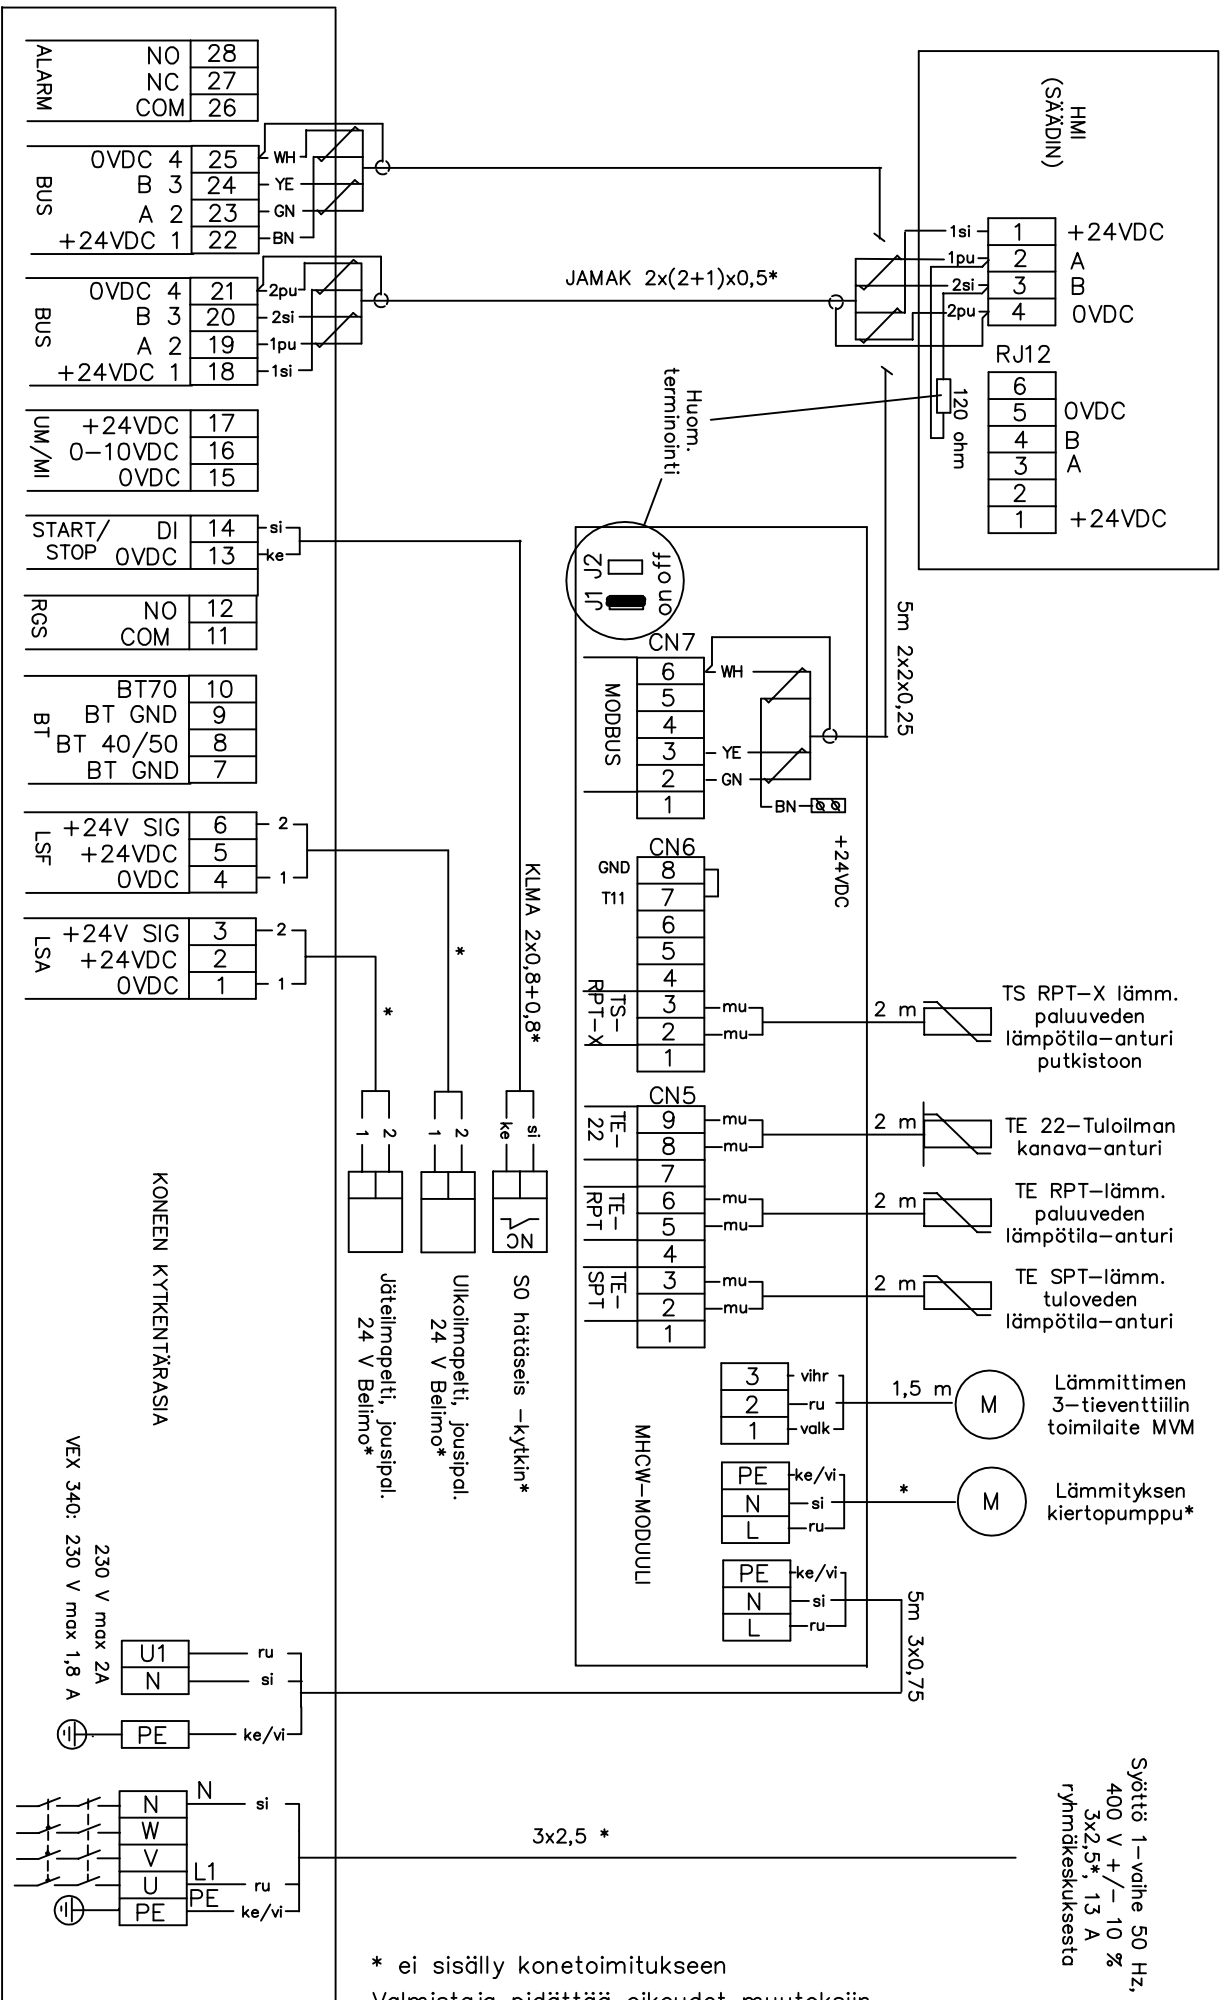

EXHAUSTO Suomi puh. 045-113 2628
 Nummiperkontie 21 fax. 02-432 0013
 21250 MASKU

* ei sisälly konetoimitukseen
 Valmistaja pidättää oikeudet muutoksiin

Riviliitinkaavio VEX240 ja
 340 HCW Exact

Piirustus 6:1B
 Sivu 1/1