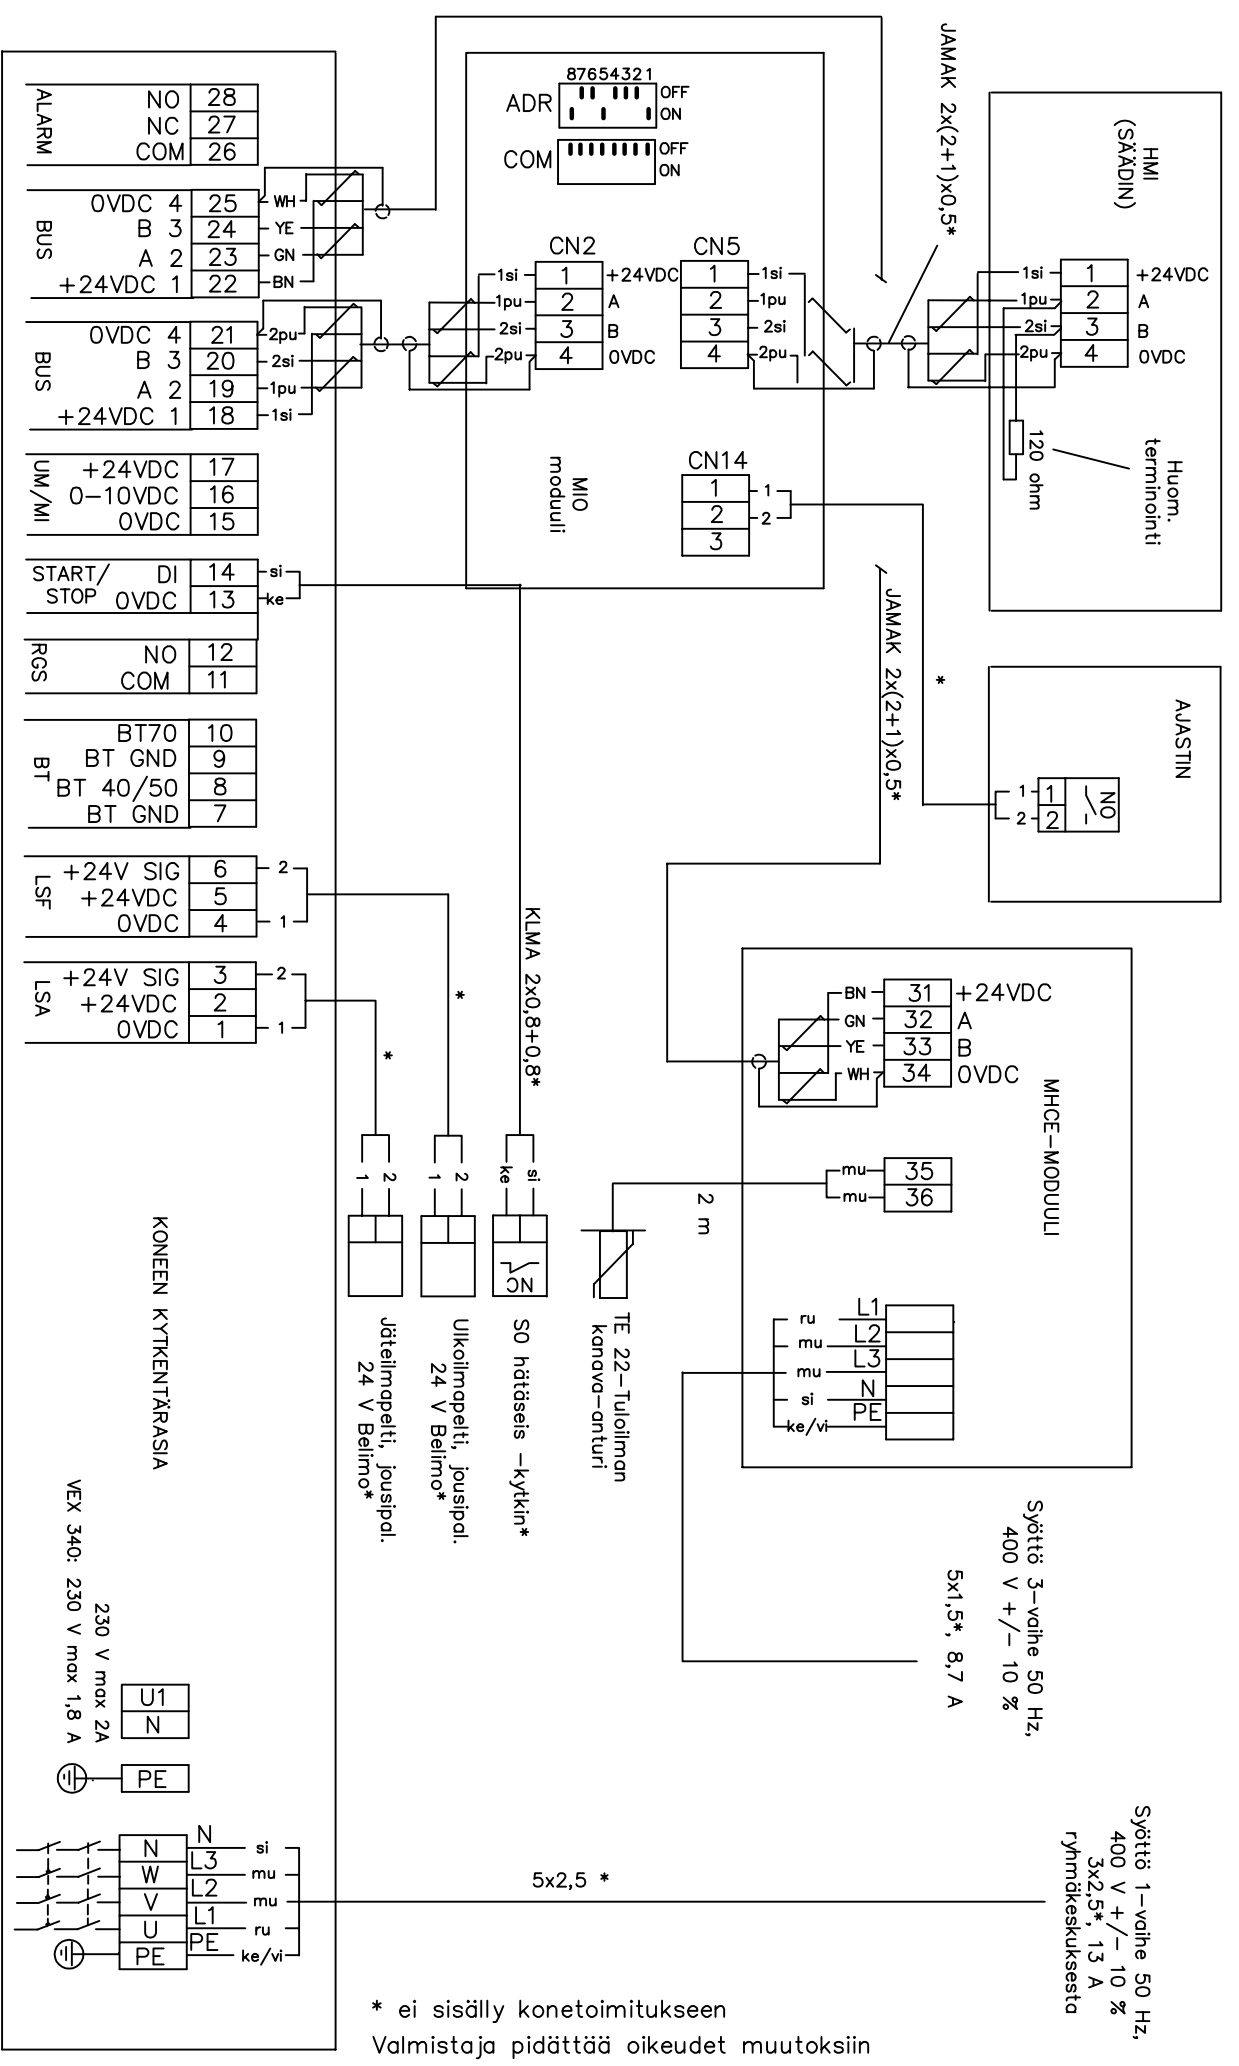

EXHAUSTO Suomi puh. 045-113 2628  
 Nummiperkontie 21 fax. 02-432 0013  
 21250 MASKU

Riviliitinkaavio VEX240 ja VEX340 HCE Exact+ timer

Piirustus 6:7D  
 Sivut 1/1