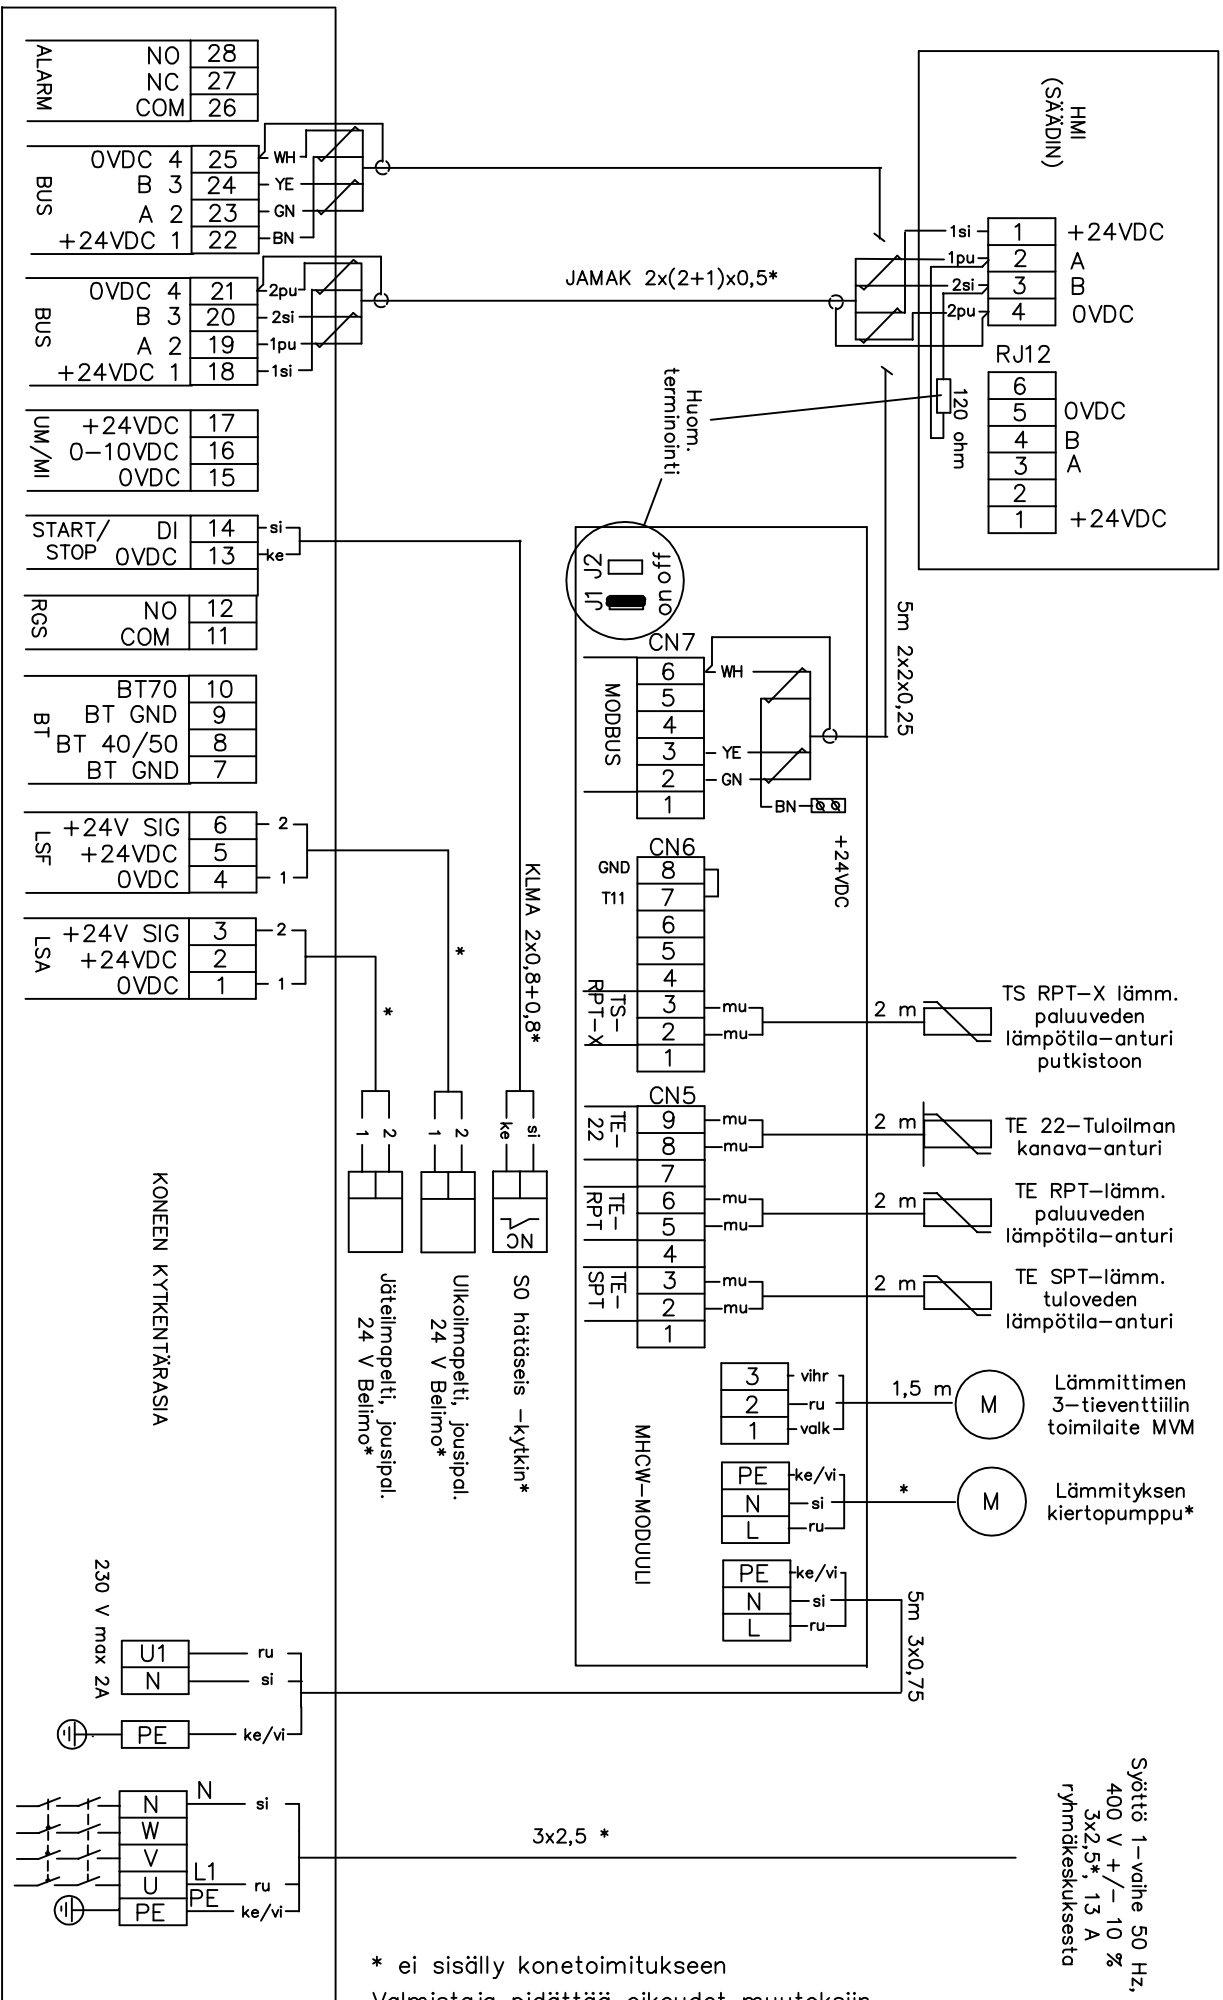

EXHAUSTO Suomi puh. 045-113 2628  
 Nummiperkontie 21 fax. 02-432 0013  
 21250 MASKU

\* ei sisälly konetoimitukseen  
 Valmistaja pidättää oikeudet muutoksiin

Riviliitinkaavio VEX240 HCW  
 Exact

Piirustus 6:1B  
 Sivu 1/1