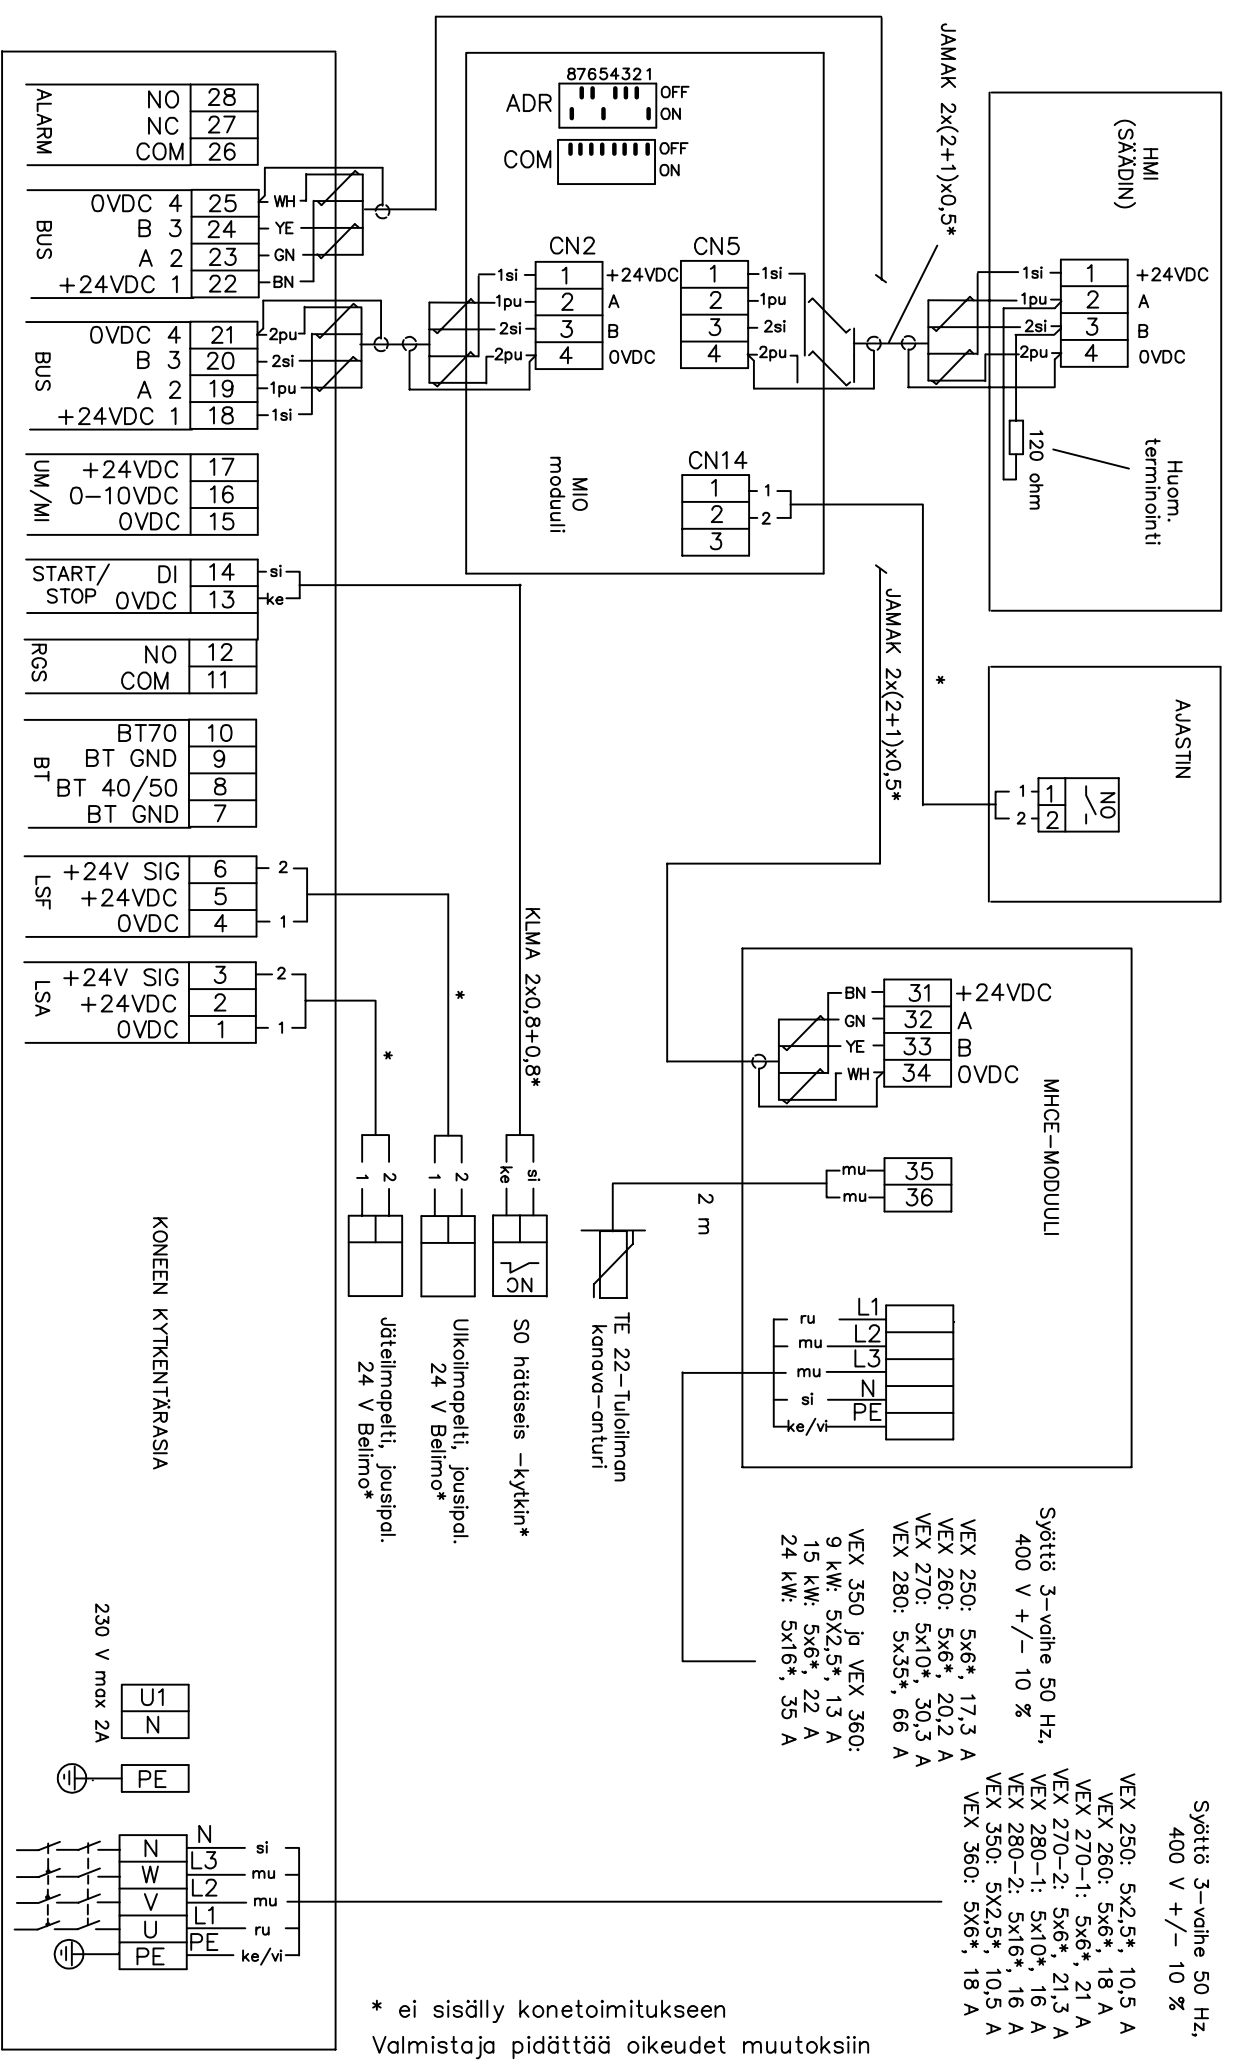

EXHAUSTO Suomi puh. 045-113 2628
 Nummiperkontie 21 fax. 02-432 0013
 21250 MASKU

Riviliitinkaavio VEX250-280
 ja VEX350-360 HCE Exact+
 timer

Piirustus 6:7D
 Sivu 1/1