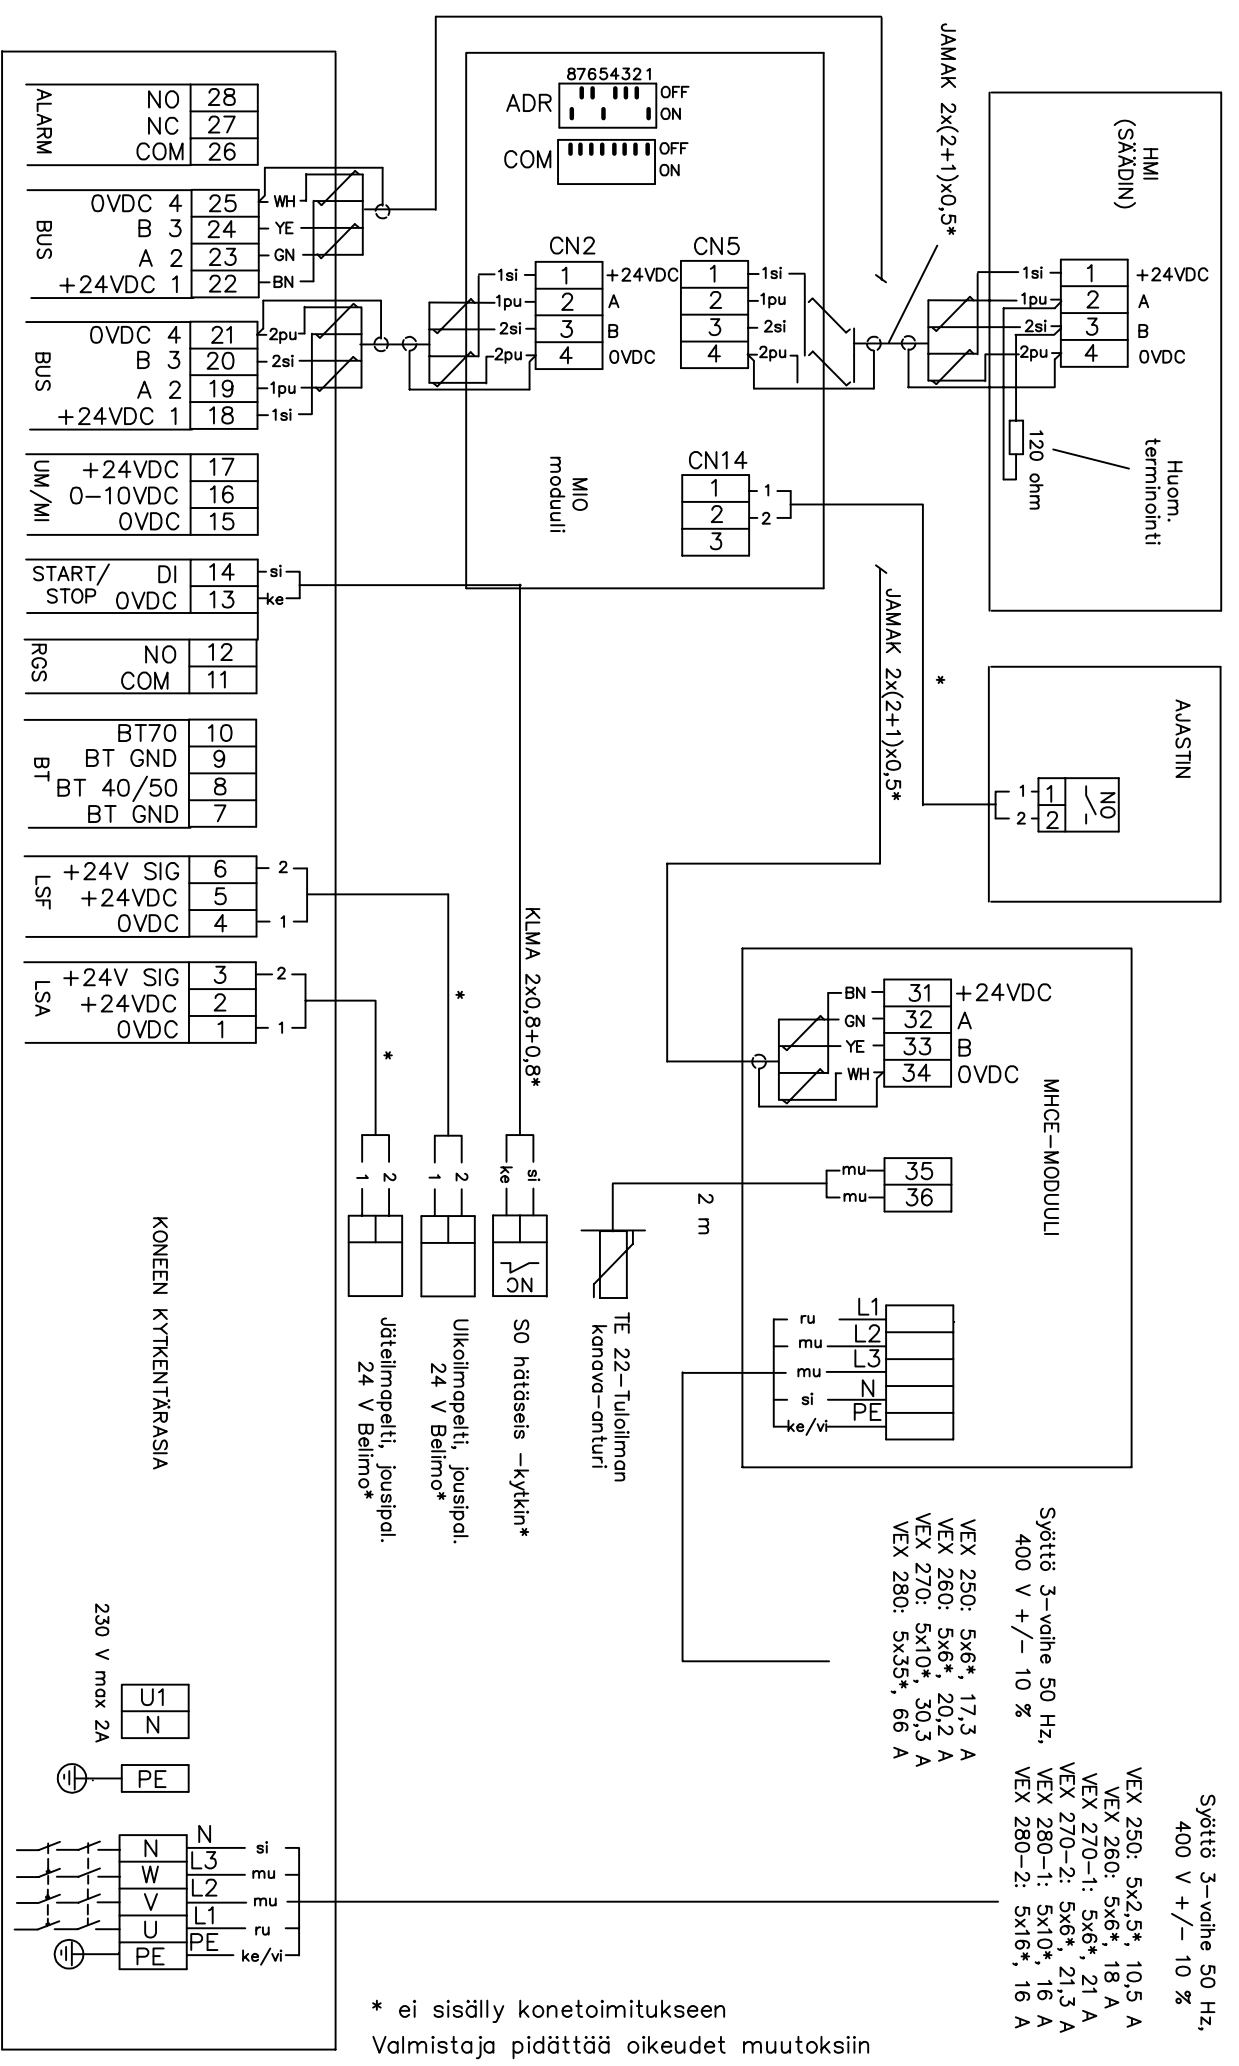

EXHAUSTO Suomi puh. 045-113 2628  
 Nummiperkontie 21 fax. 02-432 0013  
 21250 MASKU

Riviliitinkaavio VEX250-280  
 HCE Exact+ timer

Piirustus 6.7D  
 Sivut 1/1