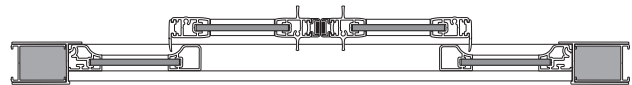

liukuseinä 4d

Liukuseinä kahdella liukuovella.

Valmistetaan valkoisilla tai mattahopeanvärisillä profiileilla.

Sisäänkäynti keskeltä.

Korkeus: 194 cm, mukaan lukien tiivistelista 1 cm.