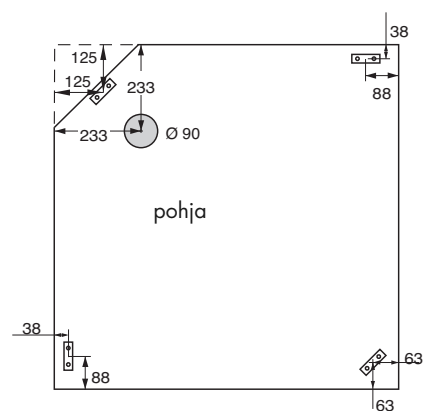

Vakiotoimitus: hyllypilarilla. termostaattihanana ei sisälly.

Valitse viemärin sijaintipaikaksi suihkualtaassa VAS (vasen) tai OIK (oikea).

Etusisäänkäynti asennetaan joko oikealle tai vasemmalle ulkoapäin katsottuna, kääntämällä seinät ja ovet asennuksen yhteydessä.