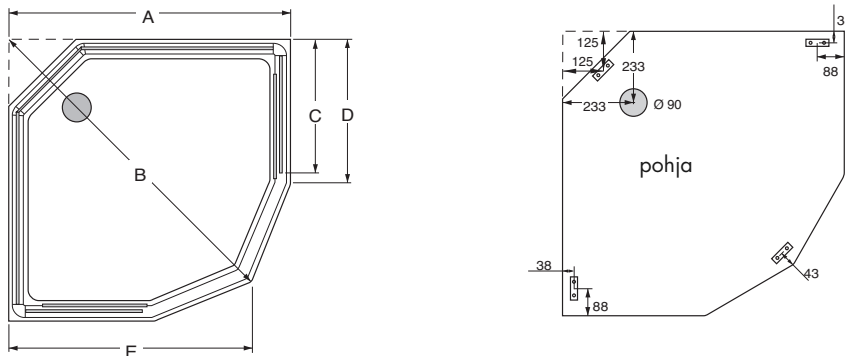

suihkukaappi semi

	82 x 82	72 x 92	82 x 92	92 x 92
A	820 mm	720 x 920 mm	820 x 920 mm	920 mm
B	956 mm	967 mm	1030 mm	1098 mm
C	386 mm	286 - 486 mm	386 - 486 mm	486 mm
D	430 mm	330 - 530 mm	430 - 530 mm	530 mm
E	676 mm	576 - 776 mm	676 - 776 mm	776 mm

Suihkukaappi Semi kahdella liukuovella, ovet 4 mm karkaistua turvalasia, säädettävät, jousikuormitetut pyöräkiinnikkeet metallista.

Vakiotoimitukseen kuuluu pohjaventtiili hiussihdillä, suihkuseti ja viisitoimintoinen käsisuihku

Lisävarusteet/vaihtoehdot:

HYLLYPILARI INTEGROIDULLA TERMOSTAATTIHANALLA

Valkoinen tai mattahopea, sisältää termostaattihanan. Asennetaan taustapuolelle (FM Mattsson) **+ 225€**

HANAPILARI

Valkoinen tai mattahopea, sisältää termostaattihanan (Oras) **+ 275€**

HUOM! Hanapilari ainoastaan normaalikorkuisiin kaappeihin (206 cm).