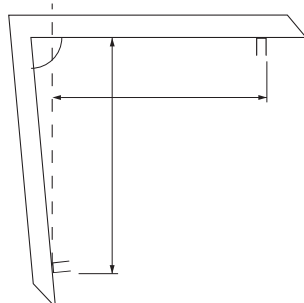

Esim. Skagen Suora 88 x 78 cm mattahopealla profiililla ja kirkaalla lasilla. Hinta: 890 €

Lisävarusteet, esim. korkeammat laahustiivisteet löytyvät sivulta 29.

LHR 686
Ulkomitat: 68x68 cm
Säätövara: + 1,3 cm
Korkeus: 196 cm
Avautuu kokonaan.

LHR 787
Ulkomitat: 78x78 cm
Säätövara: + 1,3 cm
Korkeus: 196 cm
Avautuu kokonaan.

LHR 888
Ulkomitat: 88x88 cm
Säätövara: + 1,3 cm
Korkeus: 196 cm
Avautuu kokonaan.

suihkunurkka skagen suora (ent. MNSS)

	Korkeus	Kirkas	Screen	Silver	Ice
	Ulkomitat 68 x 68 cm. 196 cm.	890€ RSK 738 77 18	890€ RSK 738 49 00		
	LHR 686 VALKOINEN	890€ RSK 738 76 80	890€ RSK 738 32 40		
	LHR 686 MATTAHOPEA	890€ RSK 738 43 56	890€ RSK 738 43 57		
	Ulkomitat 78 x 78 cm. 196 cm.	890€ RSK 738 77 20	890€ RSK 738 49 03	890€ RSK 738 80 26	890€
	LHR 787 VALKOINEN	890€ RSK 738 76 82	890€ RSK 738 32 43	890€ RSK 738 79 84	890€ RSK 738 63 42
	LHR 787 MATTAHOPEA	890€ RSK 738 43 65	890€ RSK 738 43 66	890€ RSK 738 47 29	890€
	Ulkomitat 88 x 88 cm. 196 cm.	890€ RSK 738 77 22	890€ RSK 738 49 05	890€ RSK 738 80 33	890€
	LHR 888 VALKOINEN	890€ RSK 738 76 84	890€ RSK 738 32 45	890€ RSK 738 79 90	890€ RSK 738 63 44
	LHR 888 MATTAHOPEA	890€ RSK 738 43 71	890€ RSK 738 43 72	890€ RSK 738 47 35	890€
	Korkeus	Black	Rosso		Reflect
	Ulkomitat 78 x 78 cm. 196 cm.	890€ RSK 738 80 24	890€ RSK 738 80 25		
	LHR 787 VALKOINEN	890€ RSK 738 78 78	890€ RSK 738 78 79		
	Ulkomitat 88 x 88 cm. 196 cm.	890€ RSK 738 80 31	890€ RSK 738 80 32		
	LHR 888 VALKOINEN	890€ RSK 738 79 88	890€ RSK 738 79 89		
	LHR 888 MATTAHOPEA	890€ RSK 738 47 33	890€ RSK 738 47 34		
					1.290€ RSK 738 47 36
					1.290€ RSK 738 47 38

suihkunurkka skagen pyöreä

	68 x 68	78 x 78	88 x 88	98 x 98
A	680 mm	780 mm	880 mm	980 mm
B	743 mm	882 mm	1023 mm	1165 mm
C	178 mm	278 mm	378 mm	478 mm

Skagen Pyöreä on varustettu säädettävällä saranalla.
Se on vakiovaruste seinille, jotka eivät ole 90 asteen kulmassa.