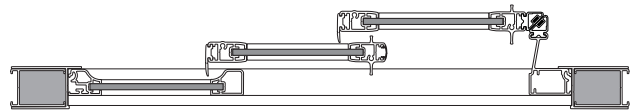

liukuseinä 2d

Liukuseinä liukuovella.

Valmistetaan valkoisilla tai mattahopeanvärisillä profiileilla.

2D liukuseinän oviaukko voidaan asentaa joko oikealle tai vasemmalla puolella.

Korkeus: 194 cm, mukaan lukien tiivistelista 1 cm.

HUOM!

Jos liukuseinään yhdistetään yksi tai kaksi kulmaseinää, liukuseinän mitat ja säätömahdollisuudet muuttuvat!

Ota yhteys jälleenmyyjäsi, jos 2D liukuseinän koon on oltava yli 140 cm.

liukuseinä 3d

Liukuseinä kahdella liukuovella.

Valmistetaan valkoisilla tai mattahopeanvärisillä profiileilla.

3D liukuseinän oviaukko voidaan asentaa joko oikealle tai vasemmalla puolella.

Korkeus: 194 cm, mukaan lukien tiivistelista 1 cm.

HUOM!

Jos liukuseinään yhdistetään yksi tai kaksi kulmaseinää, liukuseinän mitat ja säätömahdollisuudet muuttuvat!