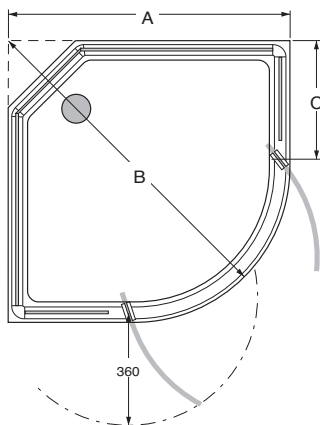

HUOM! Hanapilari ainoastaan normaalikorkuisiin kaappeihin (206 cm).

KSL 828
Ulkomitat: 82x82 cm
Korkeus: 206 cm
Oviaukko: 57 cm

KSL 729 Vasen
Ulkomitat: 72x92 cm
Korkeus: 206 cm
Oviaukko: 51 cm

KSL 729 Oikea
Ulkomitat: 72x92 cm
Korkeus: 206 cm
Oviaukko: 51 cm

KSL 829 Vasen
Ulkomitat: 82x92 cm
Korkeus: 206 cm
Oviaukko: 57 cm

KSL 829 Oikea
Ulkomitat: 82x92 cm
Korkeus: 206 cm
Oviaukko: 57 cm

KSL 929
Ulkomitat: 92x92 cm
Korkeus: 206 cm
Oviaukko: 57 cm

suihkukaappi semilux

suihkukaappi pyöreä

	82 x 92	92 x 92
A	820 x 920 mm	920 mm
B	1019 mm	1088 mm
C	315 - 415 mm	415 mm

KSD 829 Vasen
Ulkomitat: 82x92 cm
Korkeus: 206 cm
Oviaukko: 59 cm

KSD 829 Oikea
Ulkomitat: 82x92 cm
Korkeus: 206 cm
Oviaukko: 59 cm