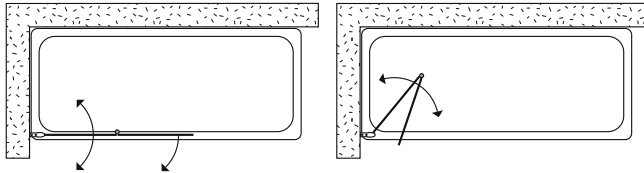

Valitse vasen tai oikea malli (edestä katsottuna)

Kaksiosainen taitettava suihkuseinä kylpyammeelle.
Osien mitat: 51,5 + 56,5 + 5 cm = 113 cm.
Korkeus 148,5 cm.
Valmistettu 6 mm karkaistusta turvalasista, valkoiset profiilit.
Kylpyammeseinä DUBBEL ..... **450€**

kombo

Kulmaseinä yhdistettäväksi Dubbel-kylpyammeseinään. Valmistettu 6 mm karkaistusta turvalasista, valkoiset profiilit. Leveys: 67 cm.

Kulmaseinä Kombo ..... **370€** RSK 738 38 60

Laajennusprofiili BL-5 lisää kokoa 5 cm.

Voidaan käyttää Enkel- ja Dubbel-kylpyammeseinien sekä Kombo-kulmaseinän kanssa. .... **40€**

Lisävarusteet

Sivulevy suihkualtaalle	Valkoinen 30€	Harmaa 45€
Termostaattisekoittaja FM Mattsson, hyllypilariin integroitava	225€	
Suihkualtaan vesilukko vakiona olevan hiussihdin tilalle	20€	
Suihkunurkan lattiasokkeli pituus 195 cm. Korkeus 4 tai 6 cm.	18€	
Laahustiiviste Skagen suihkunurkkaan (16 mm), / kpl	20€	
Laahustiiviste Skagen suihkunurkkaan (23 mm), / kpl	20€	
Laahustiiviste Skagen suihkunurkkaan (40 mm), / kpl	40€	
Laahustiiviste Skagen kääntöoveen (16 mm), / kpl	20€	
Lattialista Skagen pyöreään 108 x 108 cm. Leveys 15 mm. Korkeus 3 mm	65€	
Lisäsäilytyskori Oras hanapilariin	40€	
Istuin hanapilariin kiinnitettävä, käännettävissä ylös/alas	190€	
Puulattia BOX suihkukaapille 93 X 93 cm.	Koivu 390€ / Musta 390€	
Puulattia BOX suihkukaapille 103 X 103 cm.	Koivu 390€ / Musta 390€	
Istuin Box suihkukaappiin lämpökäsitelty koivu/musta (ei selkänöjää) Koivu 190€ / Musta 190€