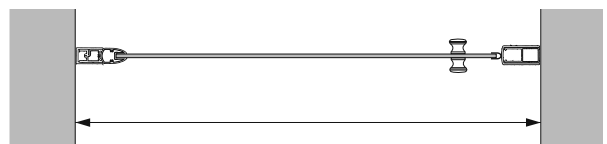

skagen kääntöovi

Skagen kääntöovi LSD sopii seinämitoille 68-98 cm.

Skagen kääntöoven uniikki nostosarana nostaa ovia 7 mm.

Ovet on valmistettu 6 mm karkaistusta turvalasista, niissä on laahustiiviste ja ne voidaan kääntää sekä sisään- että ulospäin. Profiilit mahdollistavat pintaputkien läpiviennin.

Lisävarusteet, esim. korkeammat laahustiivisteet löytyvät sivulta 29.

Skagen kääntöovesta on saatavana seuraavat vaihtoehdot:

Profiili: Valkoinen, Mattahopea

Lasi: Kirkas, Screen

Korkeus: 196 cm.