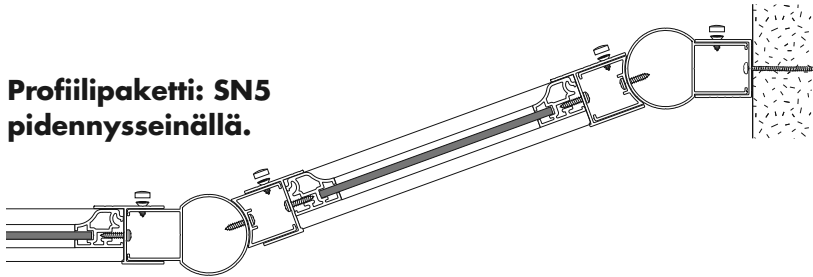

Sopii malleihin: HSE, HRA, HSD, N2D, N3D, N4D.

Pidennysseinä

Kulmaseinä 90°

Kulmaseinä 45°

Profiilipaketti: SN5 pidennysseinällä.

Mikään suihku ei ole mahdoton toteuttaa – me rakennamme ja piirrämme yli 600 erikoisratkaisua joka vuosi.