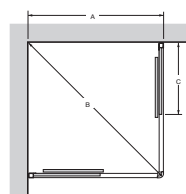

HRA 800
Ulkomitat: 80x80 cm
Säätövara: + 1,3 cm
Korkeus: 194 cm
Oviaukko: 40 cm

HRA 709
Ulkomitat: 70x90 cm
Säätövara: + 1,3 cm
Korkeus: 194 cm
Oviaukko: 40 cm

HRA 809
Ulkomitat: 80x90 cm
Säätövara: + 1,3 cm
Korkeus: 194 cm
Oviaukko: 45 cm

HRA 900
Ulkomitat: 90x90 cm
Säätövara: + 1,3 cm
Korkeus: 194 cm
Oviaukko: 50 cm

suihkunurkka smögen semi & suora

	80 x 80	90 x 90
A	800 mm	900 mm
B	935 mm	1075 mm
C	385 mm	485 mm
D	425 mm	525 mm
E	660 mm	760 mm