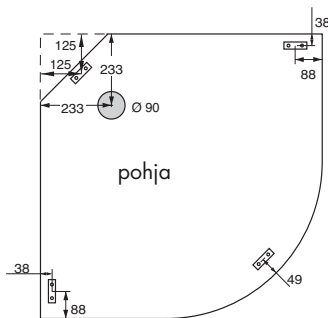

HUOM! Hanapilari ainoastaan normaalikorkuisiin kaappeihin (206 cm).

KSL 828
Ulkomitat: 82x82 cm
Korkeus: 206 cm
Oviaukko: 57 cm

KSL 729 Vasen
Ulkomitat: 72x92 cm
Korkeus: 206 cm
Oviaukko: 51 cm

KSL 729 Oikea
Ulkomitat: 72x92 cm
Korkeus: 206 cm
Oviaukko: 51 cm

KSL 829 Vasen
Ulkomitat: 82x92 cm
Korkeus: 206 cm
Oviaukko: 57 cm

KSL 829 Oikea
Ulkomitat: 82x92 cm
Korkeus: 206 cm
Oviaukko: 57 cm

KSL 929
Ulkomitat: 92x92 cm
Korkeus: 206 cm
Oviaukko: 57 cm

suihkukaappi semilux

Vakiotoimitus: hyllypilarilla. Termostaattihana ei sisälly.

		Korkeus	Kirkas	
	Ulkomitat 82 x 82 cm. KSL 828 VALKOINEN	206 cm.	1.775€	
	KSL 828 MATTAHOPEA	206 cm.	1.775€	
	Ulkomitat 72 x 92 cm. KSL 729 VALKOINEN	206 cm.	1.775€	
	KSL 729 MATTAHOPEA	206 cm.	1.775€	
VASEN				
	Ulkomitat 72 x 92 cm. KSL 729 VALKOINEN	206 cm.	1.775€	
	KSL 729 MATTAHOPEA	206 cm.	1.775€	
OIKEA				
	Ulkomitat 82 x 92 cm. KSL 829 VALKOINEN	206 cm.	1.775€	
	KSL 829 MATTAHOPEA	206 cm.	1.775€	
VASEN				
	Ulkomitat 82 x 92 cm. KSL 829 VALKOINEN	206 cm.	1.775€	
	KSL 829 MATTAHOPEA	206 cm.	1.775€	
OIKEA				
	Ulkomitat 92 x 92 cm. KSL 929 VALKOINEN	206 cm.	1.775€	
	KSL 929 MATTAHOPEA	206 cm.	1.775€	

suihkukaappi pyöreä

	82 x 92	92 x 92
A	820 x 920 mm	920 mm
B	1019 mm	1088 mm
C	315 - 415 mm	415 mm

KSD 829 Vasen
Ulkomitat: 82x92 cm
Korkeus: 206 cm
Oviaukko: 59 cm

KSD 829 Oikea
Ulkomitat: 82x92 cm
Korkeus: 206 cm
Oviaukko: 59 cm