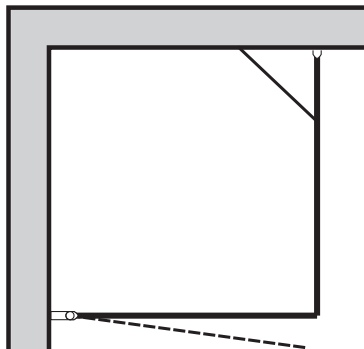

suihkunurkka swing

Kiinteä seinä VVD
Kiinteä seinä VVD

Ovi LHR
Ovi LHR
Ovi LHR

Korkeus	Mattahoopa profiili, kirkas lasi
194 cm.	80 cm
194 cm.	90 cm
194 cm.	68 cm
194 cm.	78 cm
194 cm.	88 cm

Täydellinen suihkunurkka, jossa on kiinteä seinä, kulmatuki ja ovi.

Hinta: 870€

Kiinteä seinä kulmatuella, lasimitat 80 tai 90 cm.

ovi 68, 78 tai 88 cm.

suihkuseinä vvd

VVD seinä D

VVD seinä D

Korkeus	Mattahoopa profiili, kirkas lasi
194 cm.	80 cm RSK 738 43 53
194 cm.	90 cm RSK 738 43 54

Kiinteä seinä kulmatuella.

Hinta: 490€