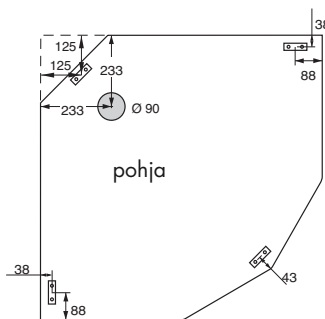

suihkukaappi semilux

	82 x 82	72 x 92	82 x 92	92 x 92
A	820 mm	720 x 920 mm	820 x 920 mm	920 mm
B	956 mm	967 mm	1030 mm	1098 mm
C	386 mm	286 - 486 mm	386 - 486 mm	486 mm
D	430 mm	330 - 530 mm	430 - 530 mm	530 mm
E	676 mm	576 - 776 mm	676 - 776 mm	776 mm

Semilux-kaappi, jossa kaksi liukuovea. Ovet 6 mm ja seinät 4 mm karkaistua turvalasia. Ovissa on magneettisalpa ja säädettävät, jousikuormitetut metalliset pyörästöt.

Vakiotoimitukseen kuuluu pohjaventtiili hiussihdillä, suihkusetti ja viisitoimintoinen käsisuihku

Lisävarusteet/vaihtoehdot:

HYLLYPILARI INTEGROIDULLA TERMOSTAATTIHANALLA

Valkoinen tai mattahopea, sisältää termostaattihanan. Asennetaan taustapuolelle (FM Mattsson) + **225€**

HANAPILARI

Valkoinen tai mattahopea, sisältää termostaattihanan (Oras) + **275€**

HUOM! Hanapilari ainoastaan normaalikorkuisiin kaappeihin (206 cm).