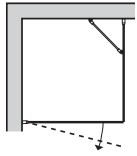

suihkunurkka swing

Kiinteä seinä VVD
Kiinteä seinä VVD

Ovi LHR
Ovi LHR
Ovi LHR

Korkeus	Mattahoopa profiili, kirkas lasi
194 cm.	80 cm
194 cm.	90 cm
194 cm.	68 cm
194 cm.	78 cm
194 cm.	88 cm

Täydellinen suihkunurkka, jossa on kiinteä seinä, kulmatuki ja ovi.

Hinta: 870€