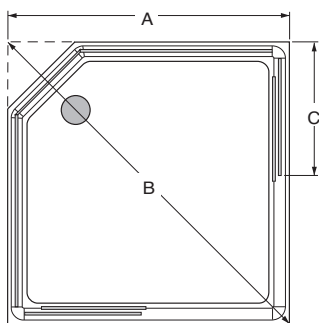

suihkukaappi suora kulmasisäänkäynnillä

	82 x 82	72 x 92	82 x 92	92 x 92
A	820 mm	720 x 920 mm	820 x 920 mm	920 mm
B	1160 mm	1168 mm	1232 mm	1300 mm
C	441 mm	401 - 486 mm	441 - 486 mm	486 mm

Suihkukaappi Suora kulmasisäänkäynnillä kahdella liukoovella. Ovet 4 mm karkaistua turvalasia. Säädettävät, jousikuormitetut metalliset pyörästöt.

Vakiotoimitukseen kuuluu pohjaventtiili hiussihdillä, suihkusetti ja viisitoimintoinen käsisuihku.

Lisävarusteet/vaihtoehdot:

HYLLYPILARI INTEGROIDULLA TERMOSTAATTIHANALLA

Valkoinen tai mattahopea, sisältää termostaattihanan. Asennetaan taustapuolelle (FM Mattsson) + **225€**

HANAPILARI

Valkoinen tai mattahopea, sisältää termostaattihanan (Oras) + **275€**

HUOM! Hanapilari ainoastaan normaalikorkuisiin kaappeihin (206 cm).