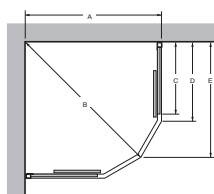

HRA 800
Ulkomitat: 80x80 cm
Säätövara: + 1,3 cm
Korkeus: 194 cm
Oviaukko: 40 cm

HRA 709
Ulkomitat: 70x90 cm
Säätövara: + 1,3 cm
Korkeus: 194 cm
Oviaukko: 40 cm

HRA 809
Ulkomitat: 80x90 cm
Säätövara: + 1,3 cm
Korkeus: 194 cm
Oviaukko: 45 cm

HRA 900
Ulkomitat: 90x90 cm
Säätövara: + 1,3 cm
Korkeus: 194 cm
Oviaukko: 50 cm

suihkunurkka smögen semi & suora

	80 x 80	90 x 90
A	800 mm	900 mm
B	935 mm	1075 mm
C	385 mm	485 mm
D	425 mm	525 mm
E	660 mm	760 mm