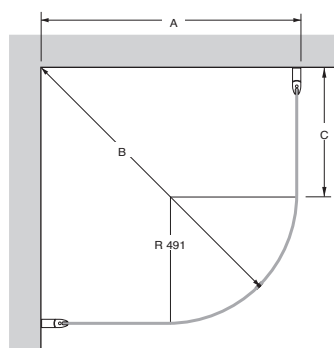

LHR 787
Ulkomitat: 78x78 cm
Säätövara: + 1,3 cm
Korkeus: 196 cm
Avautuu kokonaan.

LHR 888
Ulkomitat: 88x88 cm
Säätövara: + 1,3 cm
Korkeus: 196 cm
Avautuu kokonaan.

suihkunurkka skagen suora (ent. MNSS)

	Korkeus	Kirkas	Screen	Silver	Ice
	Ulkomitat 68 x 68 cm. 196 cm.	890€ RSK 738 77 18	890€ RSK 738 49 00		
	LHR 686 VALKOINEN	890€ RSK 738 76 80	890€ RSK 738 32 40		
	LHR 686 MATTAHOPEA	890€ RSK 738 43 56	890€ RSK 738 43 57		
	Ulkomitat 78 x 78 cm. 196 cm.	890€ RSK 738 77 20	890€ RSK 738 49 03	890€ RSK 738 80 26	890€
	LHR 787 VALKOINEN	890€ RSK 738 76 82	890€ RSK 738 32 43	890€ RSK 738 79 84	890€ RSK 738 63 42
	LHR 787 MATTAHOPEA	890€ RSK 738 43 65	890€ RSK 738 43 66	890€ RSK 738 47 29	890€
	Ulkomitat 88 x 88 cm. 196 cm.	890€ RSK 738 77 22	890€ RSK 738 49 05	890€ RSK 738 80 33	890€
	LHR 888 VALKOINEN	890€ RSK 738 76 84	890€ RSK 738 32 45	890€ RSK 738 79 90	890€ RSK 738 63 44
	LHR 888 MATTAHOPEA	890€ RSK 738 43 71	890€ RSK 738 43 72	890€ RSK 738 47 35	890€
	Korkeus	Black	Rosso		Reflect
	Ulkomitat 78 x 78 cm. 196 cm.	890€ RSK 738 80 24	890€ RSK 738 80 25		
	LHR 787 VALKOINEN	890€ RSK 738 78 78	890€ RSK 738 78 79		
	Ulkomitat 88 x 88 cm. 196 cm.	890€ RSK 738 80 31	890€ RSK 738 80 32		
	LHR 888 VALKOINEN	890€ RSK 738 79 88	890€ RSK 738 79 89		
	LHR 888 MATTAHOPEA	890€ RSK 738 47 33	890€ RSK 738 47 34		
					1.290€ RSK 738 47 36
					1.290€ RSK 738 47 38

suihkunurkka skagen pyöreä

	68 x 68	78 x 78	88 x 88	98 x 98
A	680 mm	780 mm	880 mm	980 mm
B	743 mm	882 mm	1023 mm	1165 mm
C	178 mm	278 mm	378 mm	478 mm

Skagen Pyöreä on varustettu säädettävällä saranalla.
Se on vakiovaruste seinille, jotka eivät ole 90 asteen kulmassa.

Lisävarusteet, esim. korkeammat laahustiivisteet löytyvät sivulta 29.

HLY 686
Ulkomitat: 68x68 cm
Säätövara: + 1,3 cm
Korkeus: 196 cm
Avautuu kokonaan.

HLY 787
Ulkomitat: 78x78 cm
Säätövara: + 1,3 cm
Korkeus: 196 cm
Avautuu kokonaan.