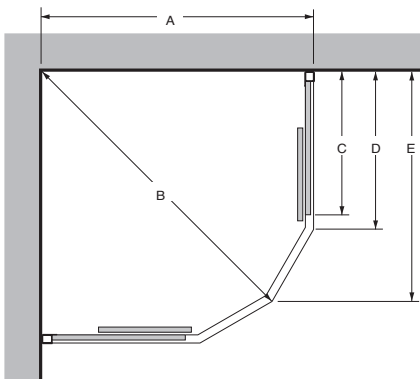

Mitta on todellinen lasikoko Skagen kulmaseinän profiileja lukuun ottamatta.

suihkunurkka pyöreä

	80 x 80	90 x 90
A	794 mm	894 mm
B	917 mm	1058 mm
C	188 mm	288 mm

HSD 800
 Ulkomitat: 80x80 cm
 Säätövara: + 1,3 cm
 Korkeus: 194 cm
 Oviaukko: 59 cm

HSD 809
 Ulkomitat: 80x90 cm
 Säätövara: + 1,3 cm
 Korkeus: 194 cm
 Oviaukko: 59 cm

HSD 900
 Ulkomitat: 90x90 cm
 Säätövara: + 1,3 cm
 Korkeus: 194 cm
 Oviaukko: 59 cm

suihkunurkka semi

	80 x 80	70 x 90	80 x 90	90 x 90
A	795 mm	695 mm 895 mm	795 mm 895 mm	895 mm
B	936 mm	947 mm	1009 mm	1078 mm
C	373 mm	273 mm 473 mm	373 mm 473 mm	473 mm
D	422 mm	322 mm 522 mm	422 mm 522 mm	522 mm
E	662 mm	562 mm 762 mm	662 mm 762 mm	762 mm

HSE 800
 Ulkomitat: 80x80 cm
 Säätövara: + 1,3 cm
 Korkeus: 194 cm
 Oviaukko: 50 cm

HSE 709
 Ulkomitat: 70x90 cm
 Säätövara: + 1,3 cm
 Korkeus: 194 cm
 Oviaukko: 44 cm

HSE 809
 Ulkomitat: 80x90 cm
 Säätövara: + 1,3 cm
 Korkeus: 194 cm
 Oviaukko: 50 cm

HSE 900
 Ulkomitat: 90x90 cm
 Säätövara: + 1,3 cm
 Korkeus: 194 cm
 Oviaukko: 50 cm

suihkunurkka pyöreä (ent. MNPY)

Ulkomitat 80 x 80 cm. Korkeus 194 cm.

HSD 800 VALKOINEN **970€**
RSK 738 79 09

HSD 800 MATTAHOPEA **970€**
RSK 738 78 80