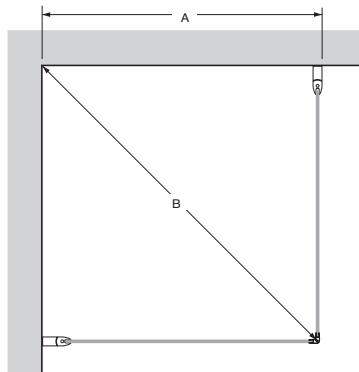

suihkunurkka skagen suora