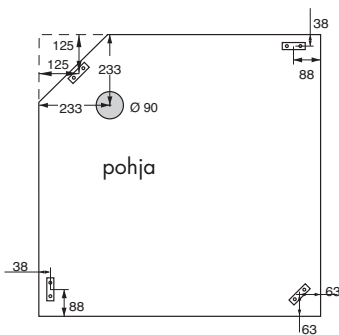

suihkukaappi suora kulmasisäänkäynnillä

	82 x 82	72 x 92	82 x 92	92 x 92
A	820 mm	720 x 920 mm	820 x 920 mm	920 mm
B	1160 mm	1168 mm	1232 mm	1300 mm
C	441 mm	401 - 486 mm	441 - 486 mm	486 mm

Suihkukaappi Suora kulmasisäänkäynnillä kahdella liukoovella. Ovet 4 mm karkaistua turvalasia. Säädettävät, jousikuormitetut metalliset pyörästöt.

Vakiotoimitukseen kuuluu pohjaventtiili hiussihdillä, suihkusetti ja viisitoimintoinen käsisuihku.

Lisävarusteet/vaihtoehdot:

HYLLYPILARI INTEGROIDULLA TERMOSTAATTIHANALLA

Valkoinen tai mattahopea, sisältää termostaattihanan. Asennetaan taustapuolelle (FM Mattsson) + **225€**

HANAPILARI

Valkoinen tai mattahopea, sisältää termostaattihanan (Oras) + **275€**

HUOM! Hanapilari ainoastaan normaalikorkuisiin kaappeihin (206 cm).