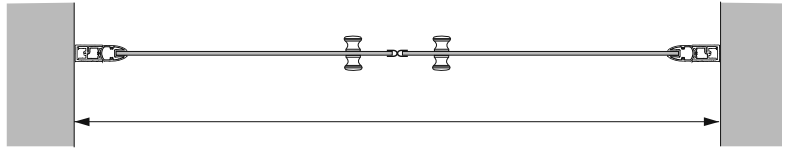

suihkunurkka swing

Kiinteä seinä VVD
Kiinteä seinä VVD

Ovi LHR
Ovi LHR
Ovi LHR

Korkeus	Mattahoopa profiili, kirkas lasi
194 cm.	80 cm
194 cm.	90 cm
194 cm.	68 cm
194 cm.	78 cm
194 cm.	88 cm

Täydellinen suihkunurkka, jossa on kiinteä seinä, kulmatuki ja ovi.

Hinta: 870€

Kiinteä seinä kulmatuella, lasimitat 80 tai 90 cm.

ovi 68, 78 tai 88 cm.

suihkuseinä vvd

VVD seinä D

VVD seinä D

Korkeus	Mattahoopa profiili, kirkas lasi
194 cm.	80 cm RSK 738 43 53
194 cm.	90 cm RSK 738 43 54

Kiinteä seinä kulmatuella.

Hinta: 490€

Kiinteä seinä kulmatuella, lasimitat 80 tai 90 cm

skagen saluunaovi

Skagen Saluunaovi LSS sopii seinämitoille 123–176 cm.

Skagen saluunaoven uniikki nostosarana nostaa ovia 7 mm.