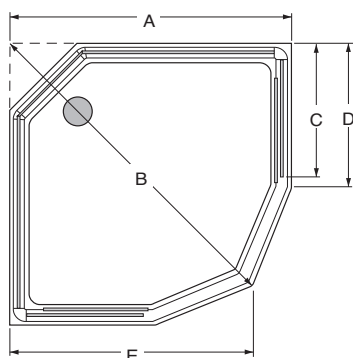

suihkukaappi semilux

	82 x 82	72 x 92	82 x 92	92 x 92
A	820 mm	720 x 920 mm	820 x 920 mm	920 mm
B	956 mm	967 mm	1030 mm	1098 mm
C	386 mm	286 - 486 mm	386 - 486 mm	486 mm
D	430 mm	330 - 530 mm	430 - 530 mm	530 mm
E	676 mm	576 - 776 mm	676 - 776 mm	776 mm

Semilux-kaappi, jossa kaksi liukuovea. Ovet 6 mm ja seinät 4 mm karkaistua turvalasia. Ovissa on magneettisalpa ja säädettävät, jousikuormitetut metalliset pyörästöt.

Vakiotoimitukseen kuuluu pohjaventtiili hiussihdillä, suihkusetti ja viisitoimintoinen käsisuihku

Lisävarusteet/vaihtoehdot:

HYLLYPILARI INTEGROIDULLA TERMOSTAATTIHANALLA

Valkoinen tai mattahopea, sisältää termostaattihanan. Asennetaan taustapuolelle (FM Mattsson) + **225€**

HANAPILARI

Valkoinen tai mattahopea, sisältää termostaattihanan (Oras) + **275€**

HUOM! Hanapilari ainoastaan normaalikorkuisiin kaappeihin (206 cm).