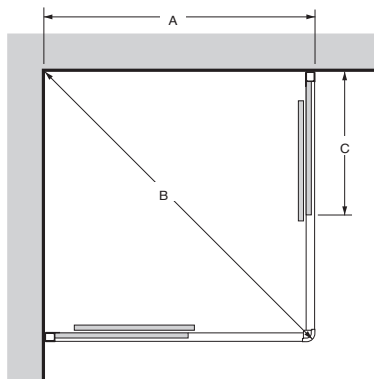

suihkunurkka suora

	80 x 80	70 x 90	80 x 90	90 x 90
A	792 mm	692 mm 892 mm	792 mm 892 mm	892 mm
B	1120 mm	1129 mm	1193 mm	1261 mm
C	428 mm	388 mm 473 mm	428 mm 473 mm	473 mm

suihkunurkka smögen semi & suora

	80 x 80	90 x 90
A	800 mm	900 mm
B	935 mm	1075 mm
C	385 mm	485 mm
D	425 mm	525 mm
E	660 mm	760 mm

	80 x 80	80 x 90	90 x 90
A	800 mm	800 mm 900 mm	900 mm
B	1120 mm	1193 mm	1261 mm
C	385 mm	385 mm 485 mm	485 mm

Smögen Semi kahdella liukuovella. Saatavana myös Smögen Suora, jossa kaksi liukuovea ja kulmasisäänkäynti. Ovet ja seinät ovat 6 mm karkaistua turvalasia, säädettävät pyörästöt metallia. Profiilit mahdollistavat pintaputkien läpiviennin.