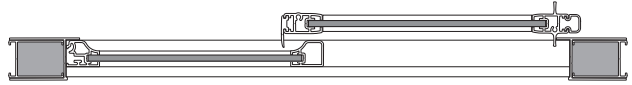

Malli	Leveys	Kirkas	Screen
LSS 123 VALKOINEN / MATTAHOPEA	123 - 126 cm.	1.050€ / 1.050€	1.050€ / 1.050€
LSS 126 VALKOINEN / MATTAHOPEA	126 - 129 cm.	1.050€ / 1.050€	1.050€ / 1.050€
LSS 128 VALKOINEN / MATTAHOPEA	128 - 131 cm.	1.050€ / 1.050€	1.050€ / 1.050€
LSS 131 VALKOINEN / MATTAHOPEA	131 - 134 cm.	1.050€ / 1.050€	1.050€ / 1.050€
LSS 133 VALKOINEN / MATTAHOPEA	133 - 136 cm.	1.050€ / 1.050€	1.050€ / 1.050€
LSS 136 VALKOINEN / MATTAHOPEA	136 - 139 cm.	1.050€ / 1.050€	1.050€ / 1.050€
LSS 138 VALKOINEN / MATTAHOPEA	138 - 141 cm.	1.050€ / 1.050€	1.050€ / 1.050€
LSS 141 VALKOINEN / MATTAHOPEA	141 - 144 cm.	1.050€ / 1.050€	1.050€ / 1.050€
LSS 143 VALKOINEN / MATTAHOPEA	143 - 146 cm.	1.050€ / 1.050€	1.050€ / 1.050€
LSS 146 VALKOINEN / MATTAHOPEA	146 - 149 cm.	1.050€ / 1.050€	1.050€ / 1.050€
LSS 148 VALKOINEN / MATTAHOPEA	148 - 151 cm.	1.050€ / 1.050€	1.050€ / 1.050€
LSS 151 VALKOINEN / MATTAHOPEA	151 - 154 cm.	1.050€ / 1.050€	1.050€ / 1.050€
LSS 153 VALKOINEN / MATTAHOPEA	153 - 156 cm.	1.050€ / 1.050€	1.050€ / 1.050€
LSS 156 VALKOINEN / MATTAHOPEA	156 - 159 cm.	1.050€ / 1.050€	1.050€ / 1.050€
LSS 158 VALKOINEN / MATTAHOPEA	158 - 161 cm.	1.050€ / 1.050€	1.050€ / 1.050€
LSS 161 VALKOINEN / MATTAHOPEA	161 - 164 cm.	1.050€ / 1.050€	1.050€ / 1.050€
LSS 163 VALKOINEN / MATTAHOPEA	163 - 166 cm.	1.050€ / 1.050€	1.050€ / 1.050€
LSS 166 VALKOINEN / MATTAHOPEA	166 - 169 cm.	1.050€ / 1.050€	1.050€ / 1.050€
LSS 168 VALKOINEN / MATTAHOPEA	168 - 171 cm.	1.050€ / 1.050€	1.050€ / 1.050€
LSS 171 VALKOINEN / MATTAHOPEA	171 - 174 cm.	1.050€ / 1.050€	1.050€ / 1.050€
LSS 173 VALKOINEN / MATTAHOPEA	173 - 176 cm.	1.050€ / 1.050€	1.050€ / 1.050€

liukuseinä 2d

Liukuseinä liukuovella.

Valmistetaan valkoisilla tai mattahopeanvärisillä profiileilla.

2D liukuseinän oviaukko voidaan asentaa joko oikealle tai vasemmalla puolella.

Korkeus: 194 cm, mukaan lukien tiivistelista 1 cm.