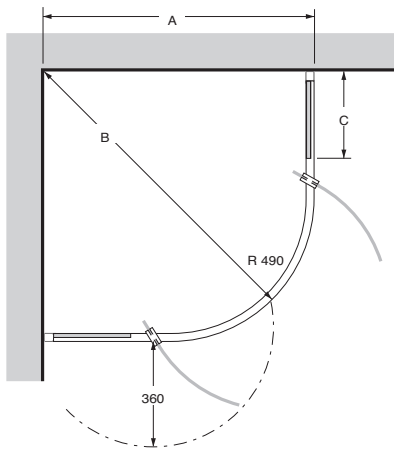

skagen kulmaseinä

Piirroksessa on kuvattu Skagen kulmaseinä ja Skagen Pyöreä.

	Korkeus	Kirkas
	196 cm.	
Leveys		
VVS MATTahoPEA 30 cm.	390€ RSK 738 79 81	
VVS MATTahoPEA 40 cm.	390€ RSK 738 79 82	
VVS MATTahoPEA 50 cm.	390€ RSK 738 79 83	

Mitta on todellinen lasikoko Skagen kulmaseinän profiileja lukuun ottamatta.

suihkunurkka pyöreä

	80 x 80	90 x 90
A	794 mm	894 mm
B	917 mm	1058 mm
C	188 mm	288 mm

HSD 800
 Ulkomitat: 80x80 cm
 Säätövara: + 1,3 cm
 Korkeus: 194 cm
 Oviaukko: 59 cm

HSD 809
 Ulkomitat: 80x90 cm
 Säätövara: + 1,3 cm
 Korkeus: 194 cm
 Oviaukko: 59 cm

HSD 900
 Ulkomitat: 90x90 cm
 Säätövara: + 1,3 cm
 Korkeus: 194 cm
 Oviaukko: 59 cm

suihkunurkka semi

	80 x 80	70 x 90	80 x 90	90 x 90
A	795 mm	695 mm 895 mm	795 mm 895 mm	895 mm
B	936 mm	947 mm	1009 mm	1078 mm
C	373 mm	273 mm 473 mm	373 mm 473 mm	473 mm
D	422 mm	322 mm 522 mm	422 mm 522 mm	522 mm
E	662 mm	562 mm 762 mm	662 mm 762 mm	762 mm