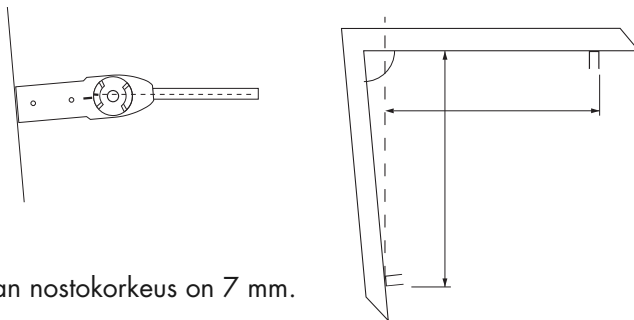

uusille ja vanhemmille malleille	31
----------------------------------	----

moduulien asennus

esimerkki moduuliseinistä	32
---------------------------	----

suihkunurkka skagen suora

	68 x 68	78 x 78	88 x 88
A	680 mm	780 mm	880 mm
B	960 mm	1105 mm	1245 mm

Skagen suora on varustettu säädettävällä saranalla.
Se on vakiovaruste seinille, jotka eivät ole 90 asteen kulmassa.

Nostosaranan nostokorkeus on 7 mm.

Voidaan myös yhdistää epäsymmetrisesti niin, että ulkomitaksi saadaan esim. 68 x 88 cm tai 88 x 78 cm.
Hinta on sama kaikille kokovaihtoehdoille.