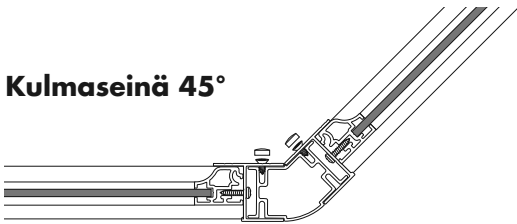

Sopii malleihin: HSE, HRA, HSD, N2D, N3D, N4D.

Pidennysseinä

Kulmaseinä 90°

Kulmaseinä 45°

Profiilipaketti: SN5 pidennysseinällä.

Mikään suihku ei ole mahdoton toteuttaa – me rakennamme ja piirrämme yli 600 erikoisratkaisua joka vuosi.