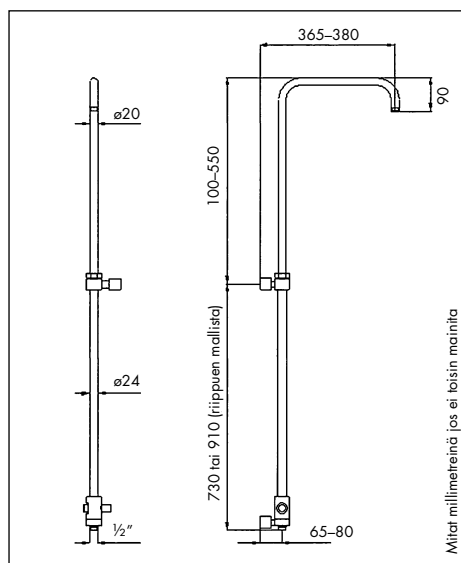

PTC 110DAT ja 130DAT