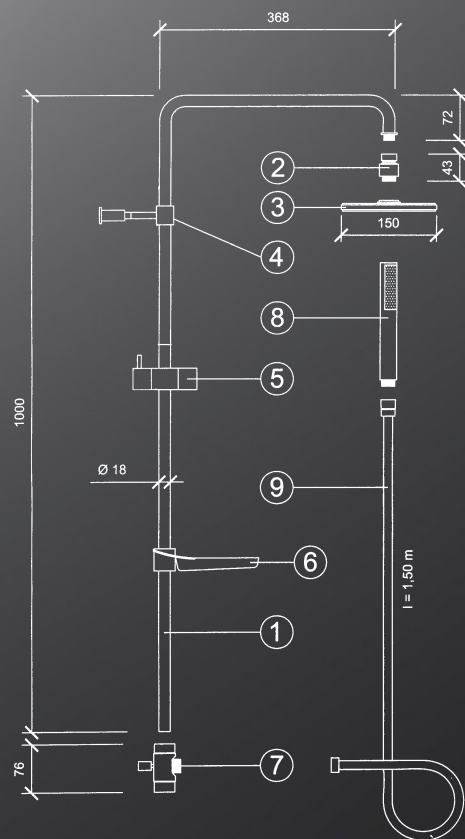

Kuva 1.
Melloni Pura hanoille joissa on
yläpuolinen liitäntä. Hana Damixa
Mercur 14410.00.