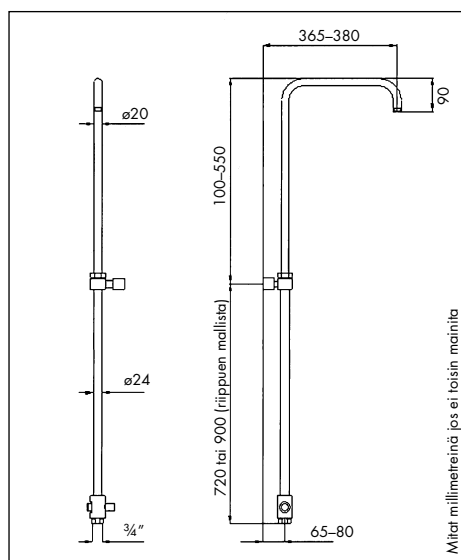

Suihkuputket PTC

PTC-suihkuputket ovat joustava ja yksilöllinen tapa rakentaa juuri haluamasi suihku. Kromatun suihkuputken korkeus säädettävissä. Yläputken säätöväli on 190–540 mm. Mallistossa on kolme eri vaihtoehtoa. Kustakin vaihtoehdosta on valittavana lisäksi kaksi eri kokoa.

Perusmalli on tarkoitettu hanoihin, joissa on yläpuolinen suihkukytkentä (kuvassa vasemmalla). Liitäntää käsisuihkuille ei ole. **D-malli** soveltuu hanoihin, joissa on yläpuolinen kytkentä. Suihkuputken alaosassa on vaihdin käsisuihkuun liitäntää varten. Suihkuputkessa on kiinteä pidike käsisuihkuille. **DAT-malli** on tarkoitettu alapuolisella kytkennällä varustettuihin hanoihin. Se sisältää vaihtimen, josta liitäntä käsisuihkuille sekä kiinteän käsisuihkupidikkeen. Suihkuputki kytketään hanaan liitosletkulla.

PTC 110D ja 130D