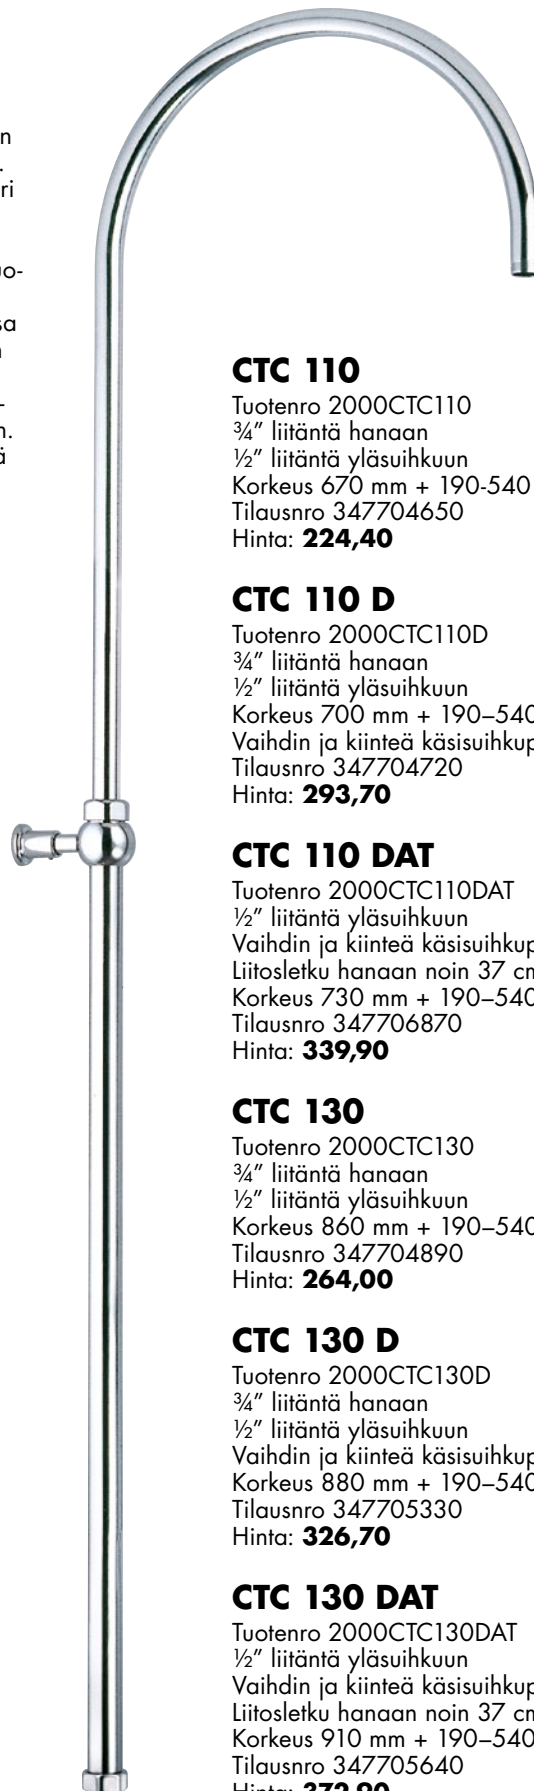

CTC 110DAT ja 130DAT

CTC 110

Tuotenro 2000CTC110
 $\frac{3}{4}$ " liitäntä hanaan
 $\frac{1}{2}$ " liitäntä yläsuihkuun
Korkeus 670 mm + 190-540 mm
Tilausno 347704650
Hinta: **224,40**

CTC 110 D

Tuotenro 2000CTC110D
 $\frac{3}{4}$ " liitäntä hanaan
 $\frac{1}{2}$ " liitäntä yläsuihkuun
Korkeus 700 mm + 190-540 mm
Vaihdin ja kiinteä käsisuihkupidike
Tilausno 347704720
Hinta: **293,70**

CTC 110 DAT

Tuotenro 2000CTC110DAT
 $\frac{1}{2}$ " liitäntä yläsuihkuun
Vaihdin ja kiinteä käsisuihkupidike
Liitosletku hanaan noin 37 cm
Korkeus 730 mm + 190-540 mm
Tilausno 347706870
Hinta: **339,90**

CTC 130

Tuotenro 2000CTC130
 $\frac{3}{4}$ " liitäntä hanaan
 $\frac{1}{2}$ " liitäntä yläsuihkuun
Korkeus 860 mm + 190-540 mm
Tilausno 347704890
Hinta: **264,00**

CTC 130 D

Tuotenro 2000CTC130D
 $\frac{3}{4}$ " liitäntä hanaan
 $\frac{1}{2}$ " liitäntä yläsuihkuun
Vaihdin ja kiinteä käsisuihkupidike
Korkeus 880 mm + 190-540 mm
Tilausno 347705330
Hinta: **326,70**

CTC 130 DAT

Tuotenro 2000CTC130DAT
 $\frac{1}{2}$ " liitäntä yläsuihkuun
Vaihdin ja kiinteä käsisuihkupidike
Liitosletku hanaan noin 37 cm
Korkeus 910 mm + 190-540 mm
Tilausno 347705640
Hinta: **372,90**