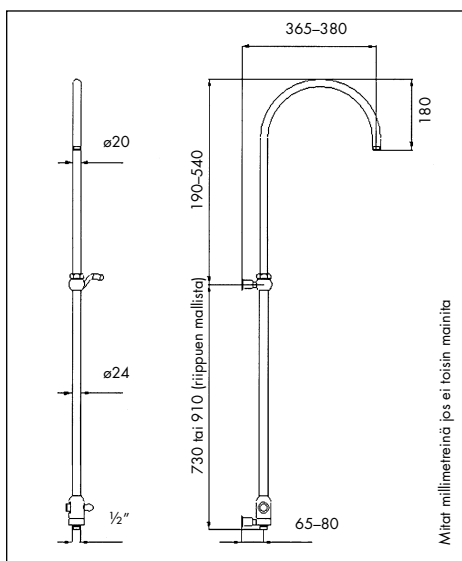

CTC 110DAT ja 130DAT

CTC 110

Tuotenro 2000CTC110
 $\frac{3}{4}$ " liitäntä hanaan
 $\frac{1}{2}$ " liitäntä yläsuihkuun
Korkeus 670 mm + 190-540 mm
Tilausno 347704650
Hinta: **224,40**

CTC 110 D

Tuotenro 2000CTC110D
 $\frac{3}{4}$ " liitäntä hanaan
 $\frac{1}{2}$ " liitäntä yläsuihkuun
Korkeus 700 mm + 190-540 mm
Vaihdin ja kiinteä käsisuihkupidike
Tilausno 347704720
Hinta: **293,70**

CTC 110 DAT

Tuotenro 2000CTC110DAT
 $\frac{1}{2}$ " liitäntä yläsuihkuun
Vaihdin ja kiinteä käsisuihkupidike
Liitosletku hanaan noin 37 cm
Korkeus 730 mm + 190-540 mm
Tilausno 347706870
Hinta: **339,90**

CTC 130

Tuotenro 2000CTC130
 $\frac{3}{4}$ " liitäntä hanaan
 $\frac{1}{2}$ " liitäntä yläsuihkuun
Korkeus 860 mm + 190-540 mm
Tilausno 347704890
Hinta: **264,00**

CTC 130 D

Tuotenro 2000CTC130D
 $\frac{3}{4}$ " liitäntä hanaan
 $\frac{1}{2}$ " liitäntä yläsuihkuun
Vaihdin ja kiinteä käsisuihkupidike
Korkeus 880 mm + 190-540 mm
Tilausno 347705330
Hinta: **326,70**

CTC 130 DAT

Tuotenro 2000CTC130DAT
 $\frac{1}{2}$ " liitäntä yläsuihkuun
Vaihdin ja kiinteä käsisuihkupidike
Liitosletku hanaan noin 37 cm
Korkeus 910 mm + 190-540 mm
Tilausno 347705640
Hinta: **372,90**