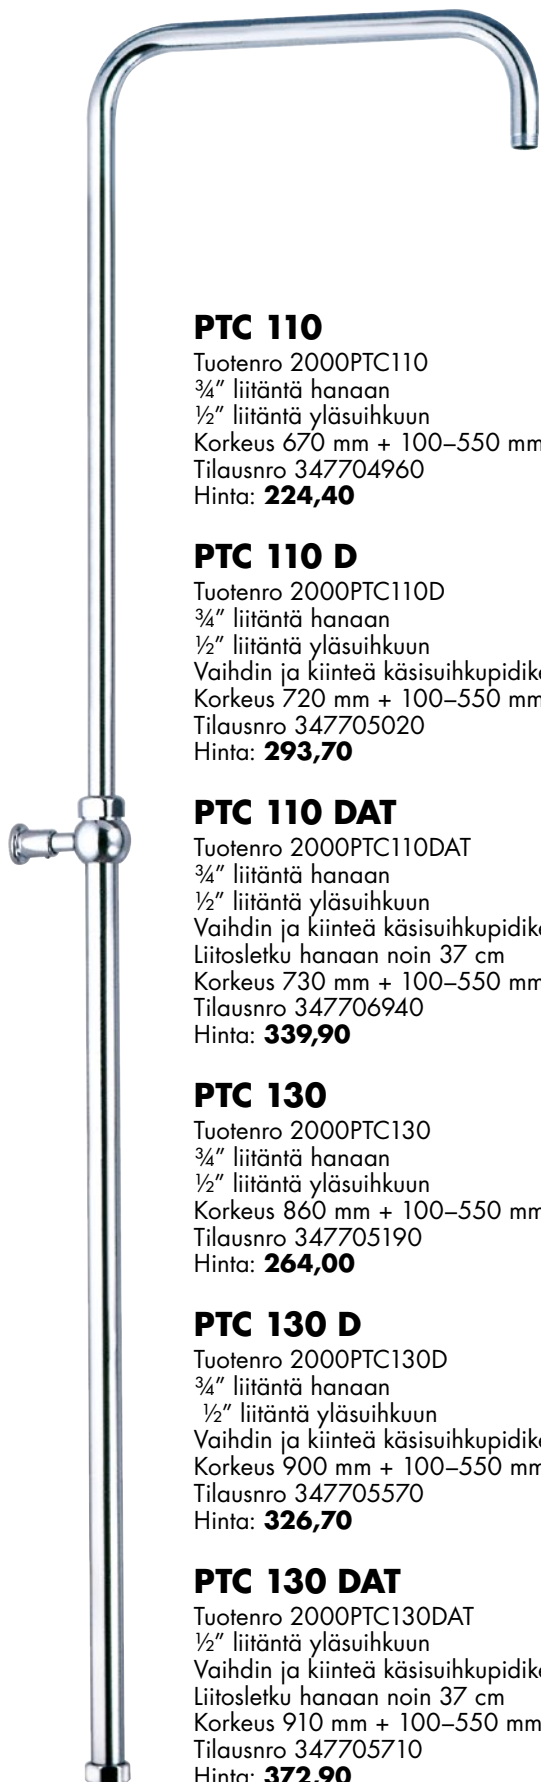

CTC 110 DAT

Tuotenro 2000CTC110DAT
 $\frac{1}{2}$ " liitäntä yläsuihkuun
 Vaihdin ja kiinteä käsisuihkupidike
 Liitosletku hanaan noin 37 cm
 Korkeus 730 mm + 190-540 mm
 Tilausno 347706870
 Hinta: **339,90**

CTC 130

Tuotenro 2000CTC130
 $\frac{3}{4}$ " liitäntä hanaan
 $\frac{1}{2}$ " liitäntä yläsuihkuun
 Korkeus 860 mm + 190-540 mm
 Tilausno 347704890
 Hinta: **264,00**

CTC 130 D

Tuotenro 2000CTC130D
 $\frac{3}{4}$ " liitäntä hanaan
 $\frac{1}{2}$ " liitäntä yläsuihkuun
 Vaihdin ja kiinteä käsisuihkupidike
 Korkeus 880 mm + 190-540 mm
 Tilausno 347705330
 Hinta: **326,70**

CTC 130 DAT

Tuotenro 2000CTC130DAT
 $\frac{1}{2}$ " liitäntä yläsuihkuun
 Vaihdin ja kiinteä käsisuihkupidike
 Liitosletku hanaan noin 37 cm
 Korkeus 910 mm + 190-540 mm
 Tilausno 347705640
 Hinta: **372,90**