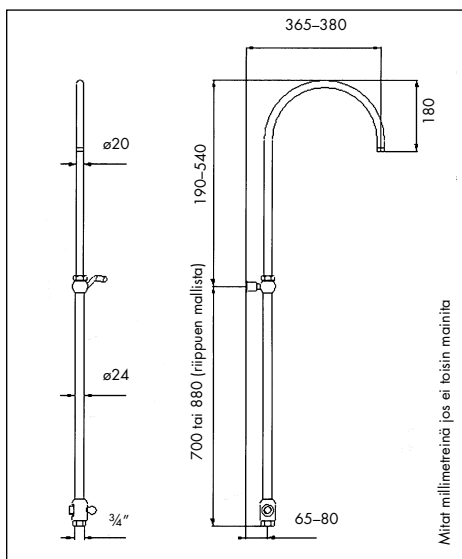

■ Damixa G-Type suihkuletku 1500 mm, metallia
Tuotenro 23443.00

■ Damixa suihkukahva

Suihkuputket CTC

CTC-suihkuputket ovat joustava ja yksilöllinen tapa rakentaa juuri haluamasi suihku. Kromatun suihkuputken korkeus säädettävissä. Yläputken säätöväli on 190–540 mm. Mallistossa on kolme eri vaihtoehtoa. Kustakin vaihtoehdosta on valittavana lisäksi kaksi eri kokoa.

Perusmalli on tarkoitettu hanoihin, joissa on yläpuolinen suihkukytkentä (kuvassa oikealla). Liitäntää käsisuihkulle ei ole. **D-malli** soveltuu hanoihin, joissa on yläpuolinen kytkentä. Suihkuputken alaosassa on vaihdin käsisuihkun liitäntää varten. Suihkuputkessa on kiinteä pidike käsisuihkulle. **DAT-malli** on tarkoitettu alapuolisella kytkennällä varustettuihin hanoihin. Se sisältää vaihtimen, josta liitäntä käsisuihkulle sekä kiinteän käsisuihkupidikkeen. Suihkuputki kytketään hanaan liitosletkulla.

CTC 110D ja 130D

CTC 110DAT ja 130DAT

CTC 110

Tuotenro 2000CTC110
 $\frac{3}{4}$ " liitäntä hanaan
 $\frac{1}{2}$ " liitäntä yläsuihkuun
 Korkeus 670 mm + 190-540 mm
 Tilausno 347704650
 Hinta: **224,40**