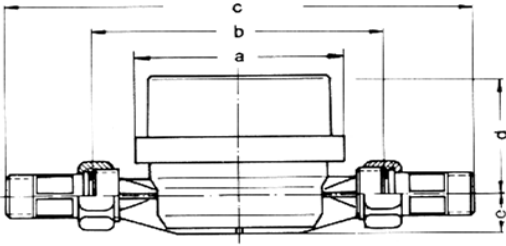

SENSUS VESIMITTARIT (entinen Spanner-Pollux)

HUONEISTOKOHTAISET VESIMITTARIT

Kylmä- ja kuumavesimittari 90 °C .Yksisuihkuinen kuivalaskijakoneisto.
Asennus vaakaan, sivuttain tai pystyputkeen. Kierteellinen.

40 °C PN16, kierteellisiä. Asennus vaakaan. Ilman impulssilaitetta.

LVI-koodi	IP-koodi	Malli	QN m3/h	DN mm	d R	D G	I mm	L mm
4415002	304503000	M-NQn	2,5	20	3/4"	1"	190	288
4415004	304503100	M-NQn	6	25	1"	1 1/4"	260	378
4415006	304503150	M-NQn	6	32	1 1/4"	1 1/2"	260	378
4415008	304503200	M-NQn	10	40	1 1/2"	2	300	438
	304503500	M-NQn (laip.)	15	50	2"	-	-	