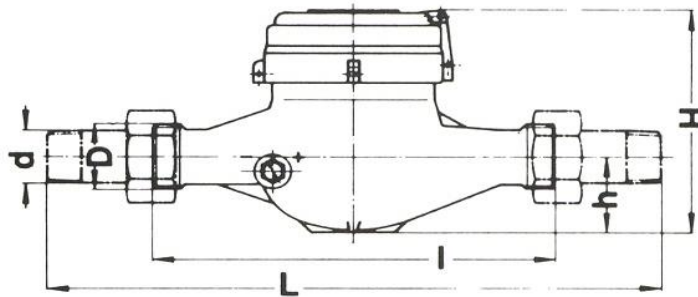

SENSUS VESIMITTARIT (entinen Spanner-Pollux)

HUONEISTOKOHTAISET VESIMITTARIT

Kylmä- ja kuumavesimittari 90 °C .Yksisuihkuinen kuivalaskijakoneisto.
Asennus vaakaan, sivuttain tai pystyputkeen. Kierteellinen.

LVI-koodi	IP-koodi	Malli	QN	DN	a mm	b mm	c mm	d mm	e mm
4425002	304502000	RESIDIA JET	1,5	15	70	110	189	60	17,5
4425004	304501200	RESIDIA JET	1,5	20	70	130	227	60	17,5

MONISUIHKUISET KYLMÄVESIMITTARIT MÄRKÄLASKIJALLA

40 °C PN16, kierteellisiä. Asennus vaakaan. Ilman impulssilaitetta.

LVI-koodi	IP-koodi	Malli	QN m3/h	DN mm	d R	D G	I mm	L mm
4415002	304503000	M-NQn	2,5	20	3/4"	1"	190	288
4415004	304503100	M-NQn	6	25	1"	1 1/4"	260	378
4415006	304503150	M-NQn	6	32	1 1/4"	1 1/2"	260	378
4415008	304503200	M-NQn	10	40	1 1/2"	2	300	438
	304503500	M-NQn (laip.)	15	50	2"	-	-	

Impulssianturilla

	304502960	M-NQn K	2,5	20	3/4"	1"	190	288
	304503180	M-NQn K	6	25	1"	1 1/4"	260	378
	304503350	M-NQn K	10	40	1 1/2"	2	300	438
	304503515	M-NQn K (laip.)	15	50	2"	-	-	