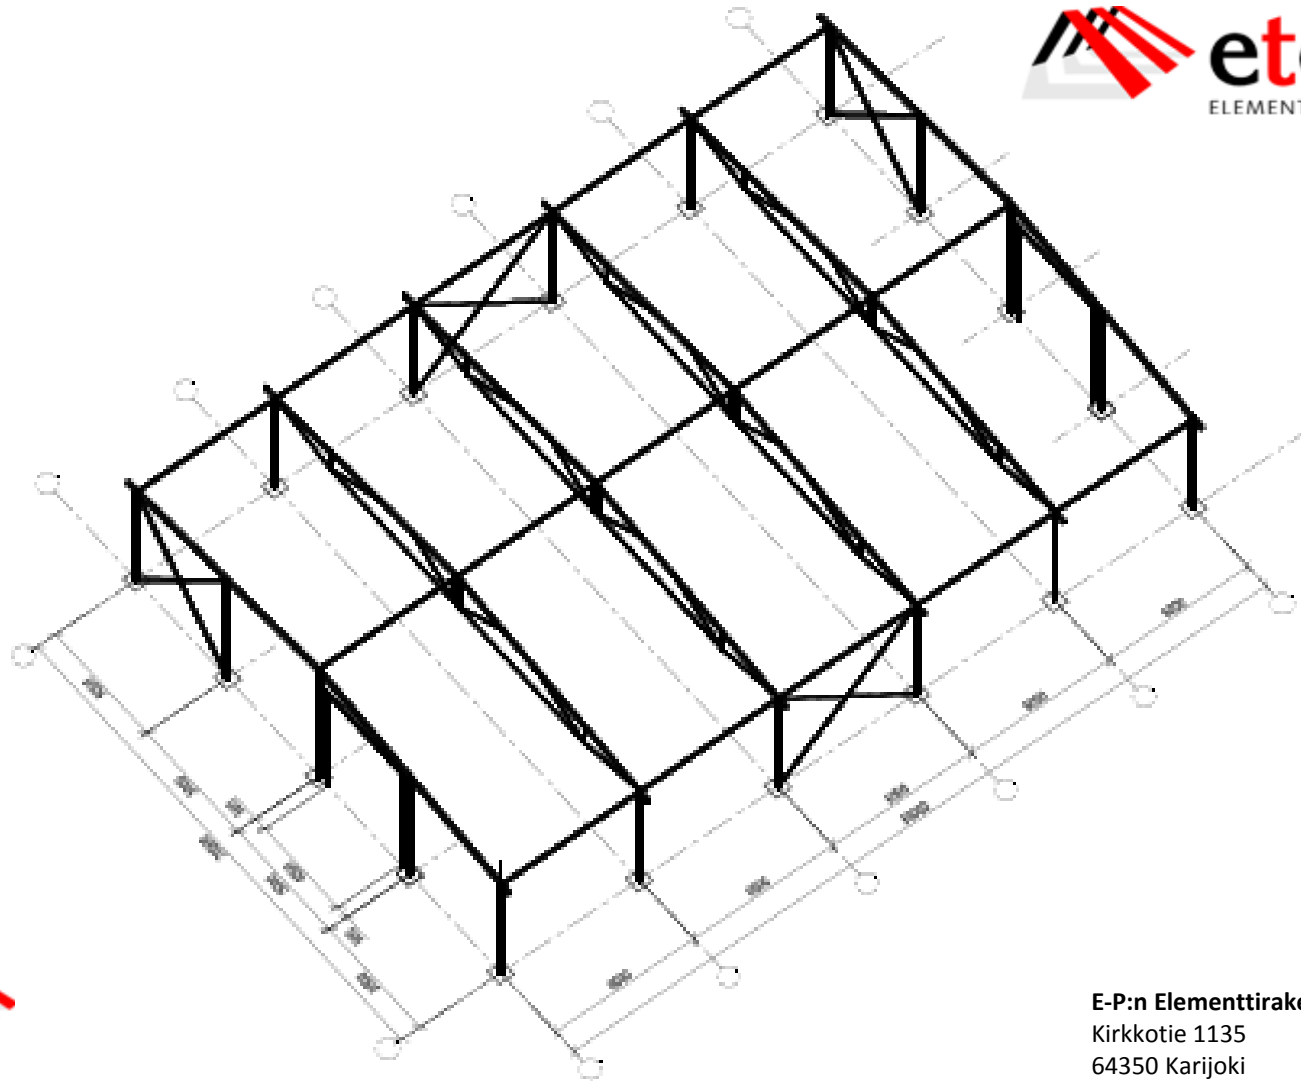

16m

TERÄSHALLIT

www.elementtirakenne.fi

20m

E-P:n Elementtirakenne Oy
Kirkkotie 1135
64350 Karijoki
Puh: 020 757 17 00
myynti@elementtirakenne.fi

TERÄSHALLIT

www.elementtirakenne.fi

24m