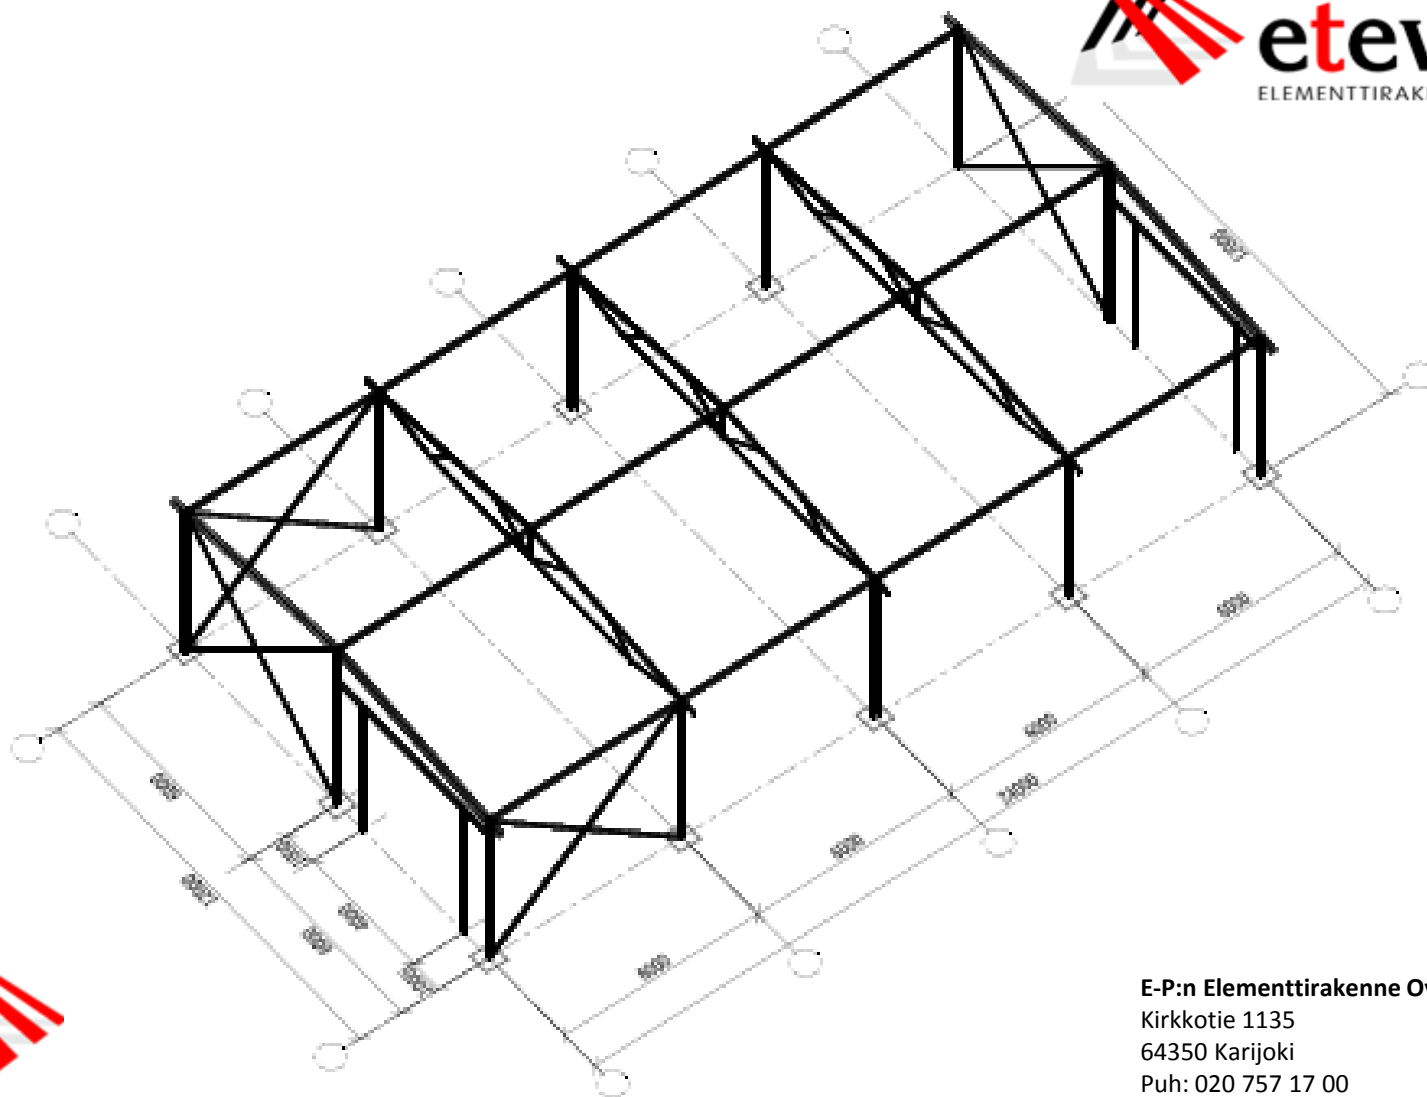

TERÄSHALLIT

www.elementtirakenne.fi

12m

E-P:n Elementtirakenne Oy
Kirkkotie 1135
64350 Karijoki
Puh: 020 757 17 00
myynti@elementtirakenne.fi

TERÄSHALLIT

www.elementtirakenne.fi

E-P:n Elementtirakenne Oy
Kirkkotie 1135
64350 Karijoki
Puh: 020 757 17 00
myynti@elementtirakenne.fi