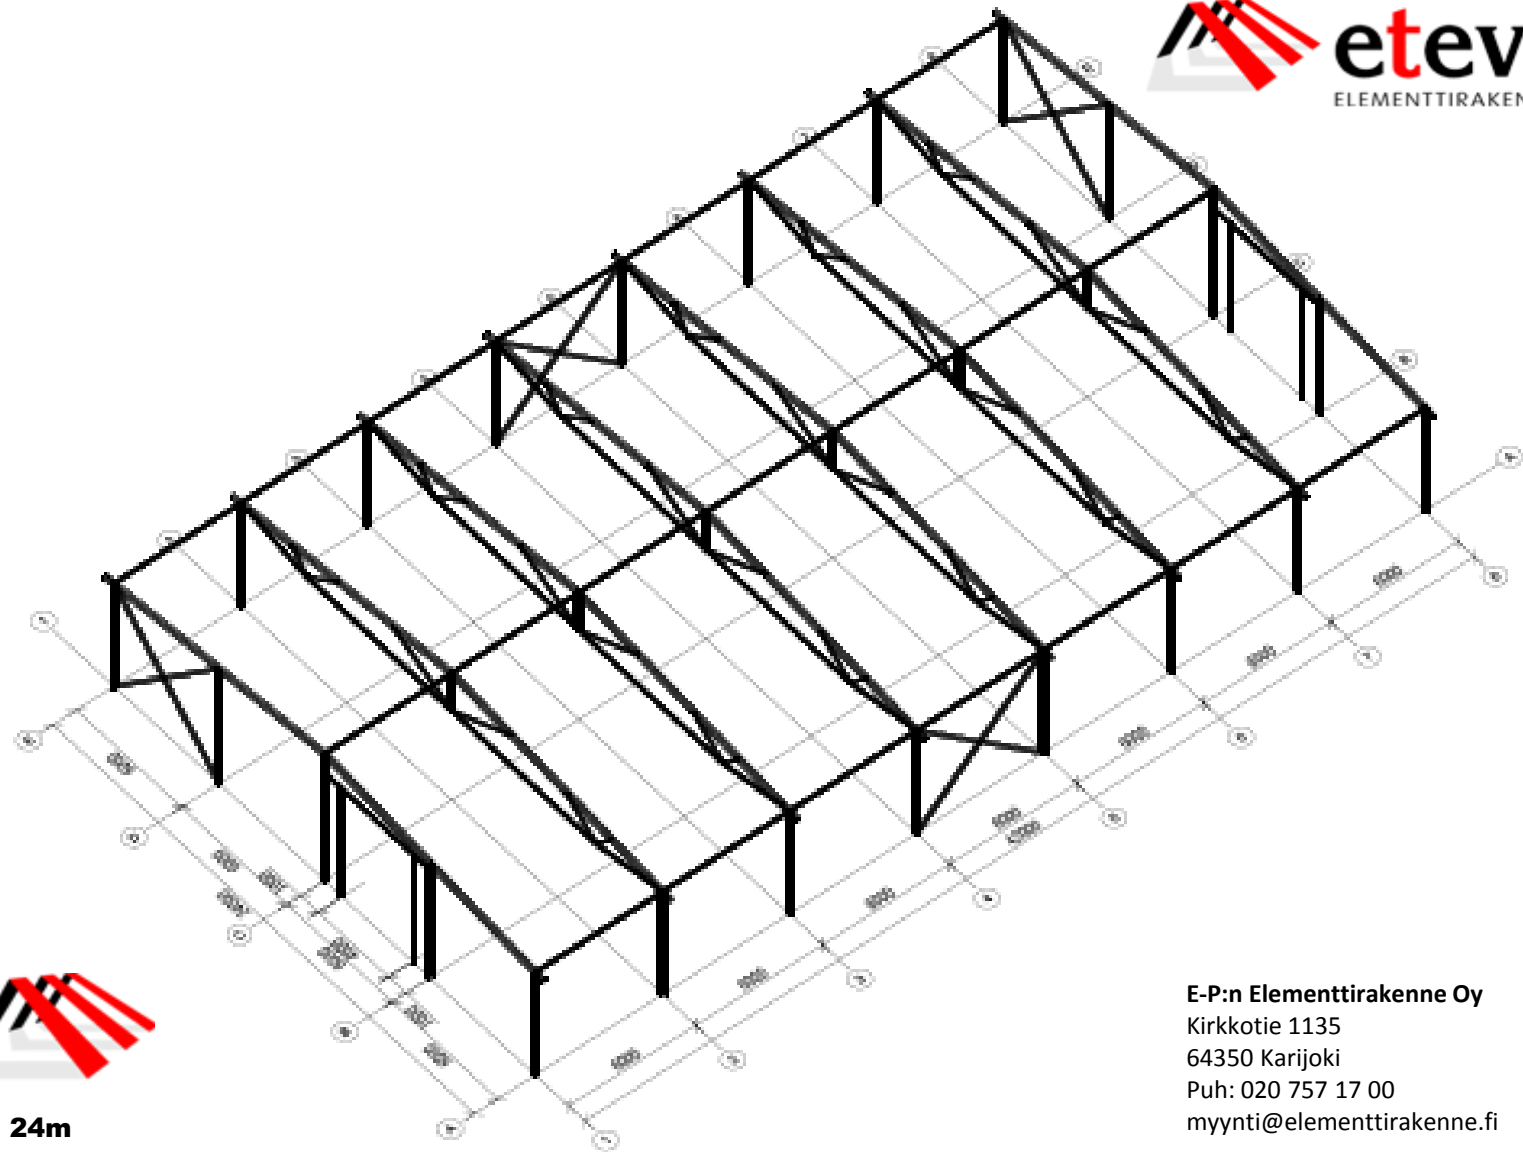

16m

TERÄSHALLIT

www.elementtirakenne.fi

20m

E-P:n Elementtirakenne Oy
Kirkkotie 1135
64350 Karijoki
Puh: 020 757 17 00
myynti@elementtirakenne.fi

TERÄSHALLIT

www.elementtirakenne.fi

24m