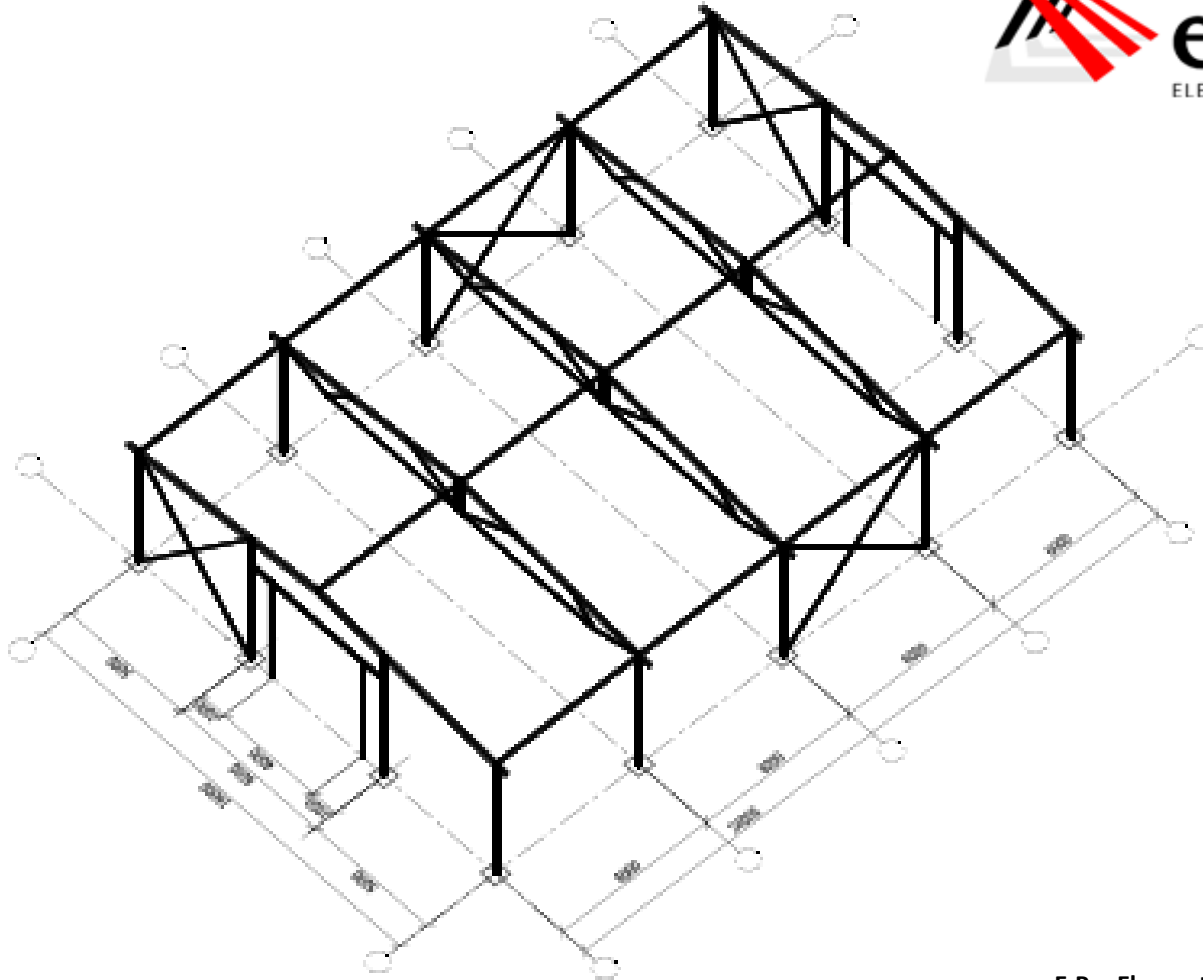

TERÄSHALLIT

www.elementtirakenne.fi

E-P:n Elementtirakenne Oy
Kirkkotie 1135
64350 Karijoki
Puh: 020 757 17 00
myynti@elementtirakenne.fi

16m