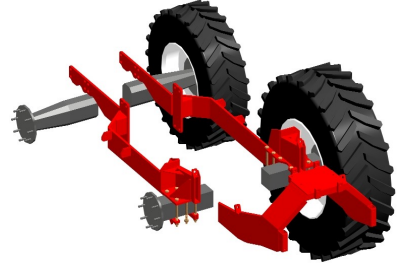

JAKE 800

JAKE 800 on Tuppisovite laippakiinnitteiselle kourakuormaimelle, jonka bruttonostomomentti on yli 60 kNm tai ulottuvuus yli 7,5 metriä. Raskas harvesterikäyttö on myös sallittu.

Vaunun aisalle asennettuun kuormaimen verrattuna **JAKE 800** mahdollistaa vaunun kuormaamisen täyteen kantavuuteensa, koska kuormaimen paino ei ole kuor-mana. Sen sijaan kuormaimen paino traktorin päällä lisää traktorin vetokykyä huomattavasti. **JAKE**

Puomituki lisää traktorin vetokykyä edelleen, koska kuormain voidaan kääntää kokonaan traktorin päälle, eli myös etupyörien pito paranee.

JAKE 800 tekee kuormaimesta monipuolisemman, koska kuormaimen käyttö ei ole sidottu vain yhteen vaunuun. Myös nostolaitteeseen kytketyn työkoneen käyttö samaan aikaan kuormaimen kanssa on mahdollista.