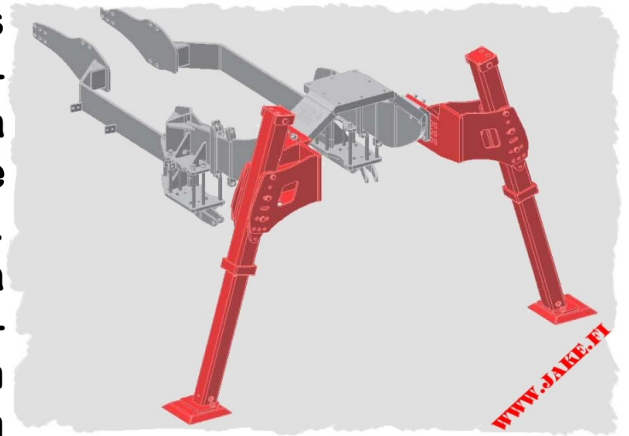

JAKE Tukijalat

JAKE Tukijalat on suunniteltu asennettavaksi **JAKE 400**, **JAKE 600**, **JAKE 800** tai **TilttiJAKE** tuppisovitteen välirunkoon. Tukijalkamalleja on kolme erilaista: **JAKE Standard**, **JAKE Tele** ja **JAKE Heavy Duty**.

JAKE Tele

JAKE Tele tukijalat lisäävät traktori-kuormain yhdistelmän vakautta. **JAKE Tele** tukijalat lisäävät myös kuljettajan mukavuutta traktorin heilahdelujen vähentymisen myötä. Verrattuna **JAKE Standard** tukijalkaan, **JAKE Tele** tukijalat vaativat vähemmän tilaa, esim. hakkurikäytössä, ja myös voima riittää nostamaan takapyörän irti maasta. Eri-tyistä huomiota on kiinnitetty tukijalan nopeuteen; tukijalan käyttö ei juurikaan hidasta työskentelyä. Lisävarusteena saatava asentovahti varoittaa ala-asentoisesta jalasta liikkeelle lähdeettäessä. **JAKE Tele** tukijalan toiminta on myös mahdollista automatisoida. Tukijalkojen leveys on säädettävissä alle traktorin leveydestä enintään 3,4 metriin. Myös asennuskorkeus ja -etäisyys traktorista on säädettävissä.