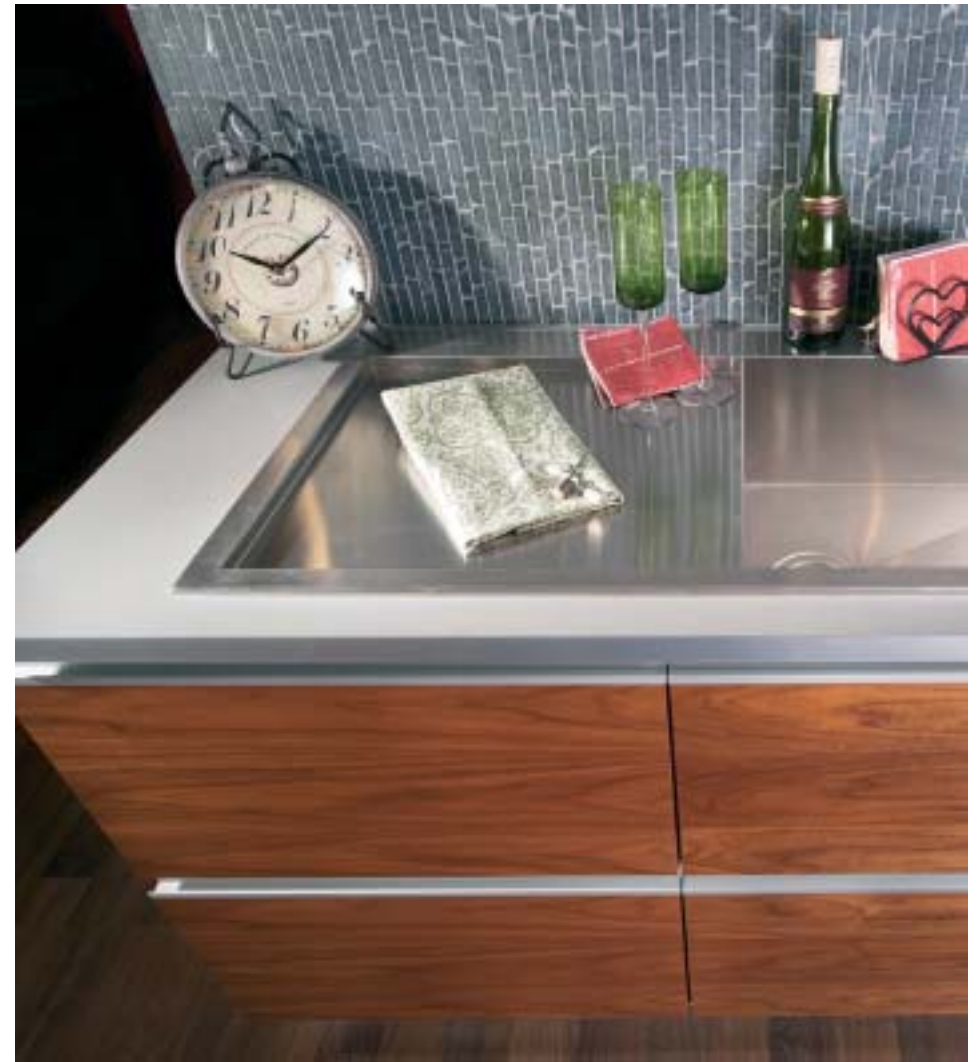

2

Käytännöllinen keittiö viiluovin

*Kuva 1 ja 2
Ovi pähkinäviilu Passion.
Runko vaaleanharmaa melamiini.
Taso suorareunainen laminaatti.
Astiankuivauslaatikko.*

*Kuva 3
Ovi kirsikkapetsattu tammi-Faasi.
Runko vaaleanharmaa melamiini.
Taso pähkinälaminaatti.
Yläsaranoidut seinäkaapit.*

*Kuva 4
Ovi tammi vaakaviilu.
Runko valkoinen melamiini.
Rst-tasoallas. Pyörillä varustettu jäte-
vaunukaappi.*

*Kuva 5
Ovi valkolakattu koivu-Faasi
Runko koivumelamiini.
Taso Royal beige.
Ruoka-ammattilaisen keittiö.*