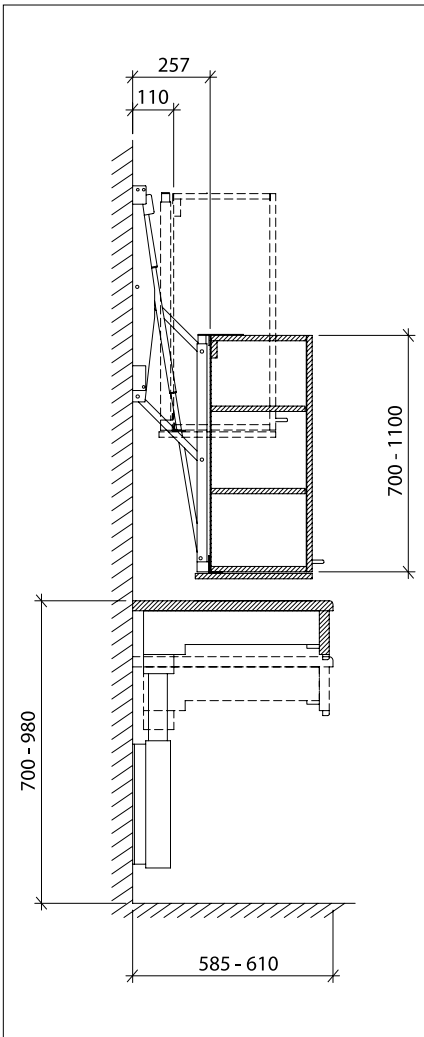

Säädettävän seinäkaapin ja tason mittatiedot