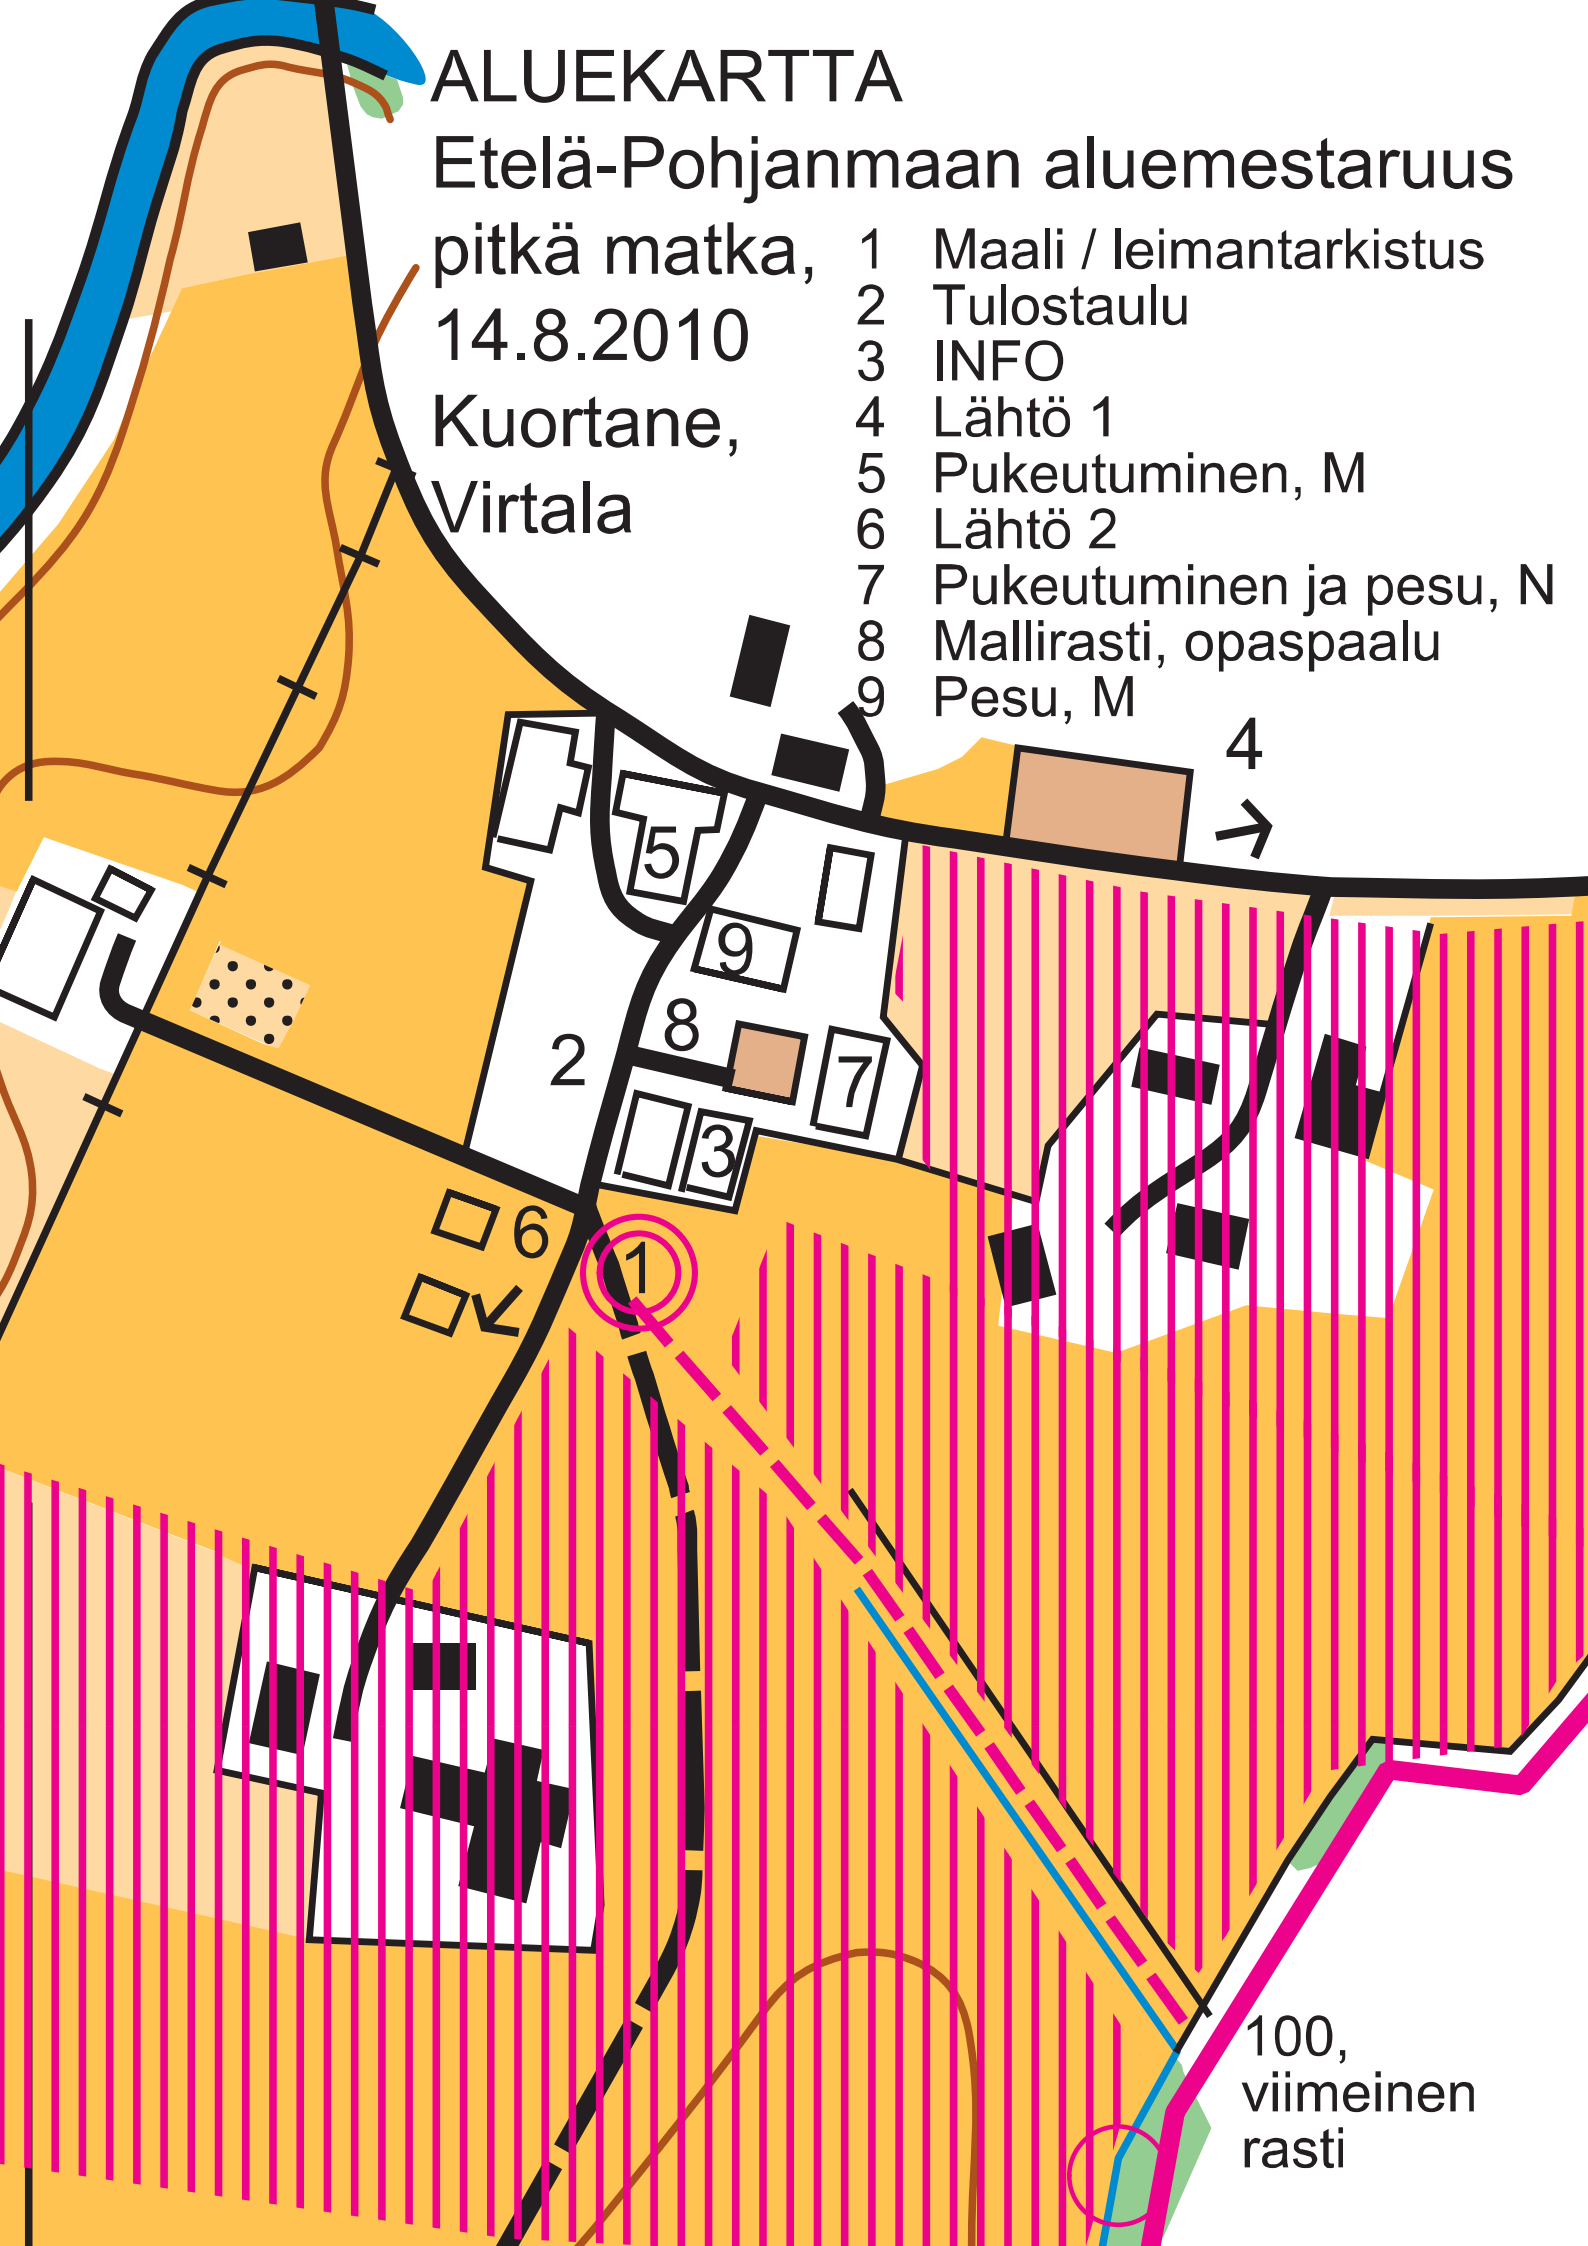

ALUEKARTTA

Etelä-Pohjanmaan aluemestaruus

pitkä matka,
14.8.2010

Kuortane,
Virtala

- 1 Maali / leimantarkistus
- 2 Tulostaulu
- 3 INFO
- 4 Lähtö 1
- 5 Pukeutuminen, M
- 6 Lähtö 2
- 7 Pukeutuminen ja pesu, N
- 8 Mallirasti, opaspaalu
- 9 Pesu, M

100,
viimeinen
rasti