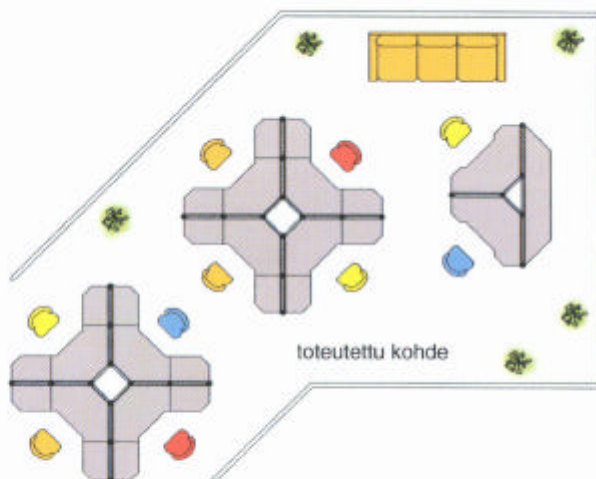

Limits

seinäkejärjestelmä

Limits-seinäkejärjestelmä rajaa alueen tyylikkäästi ja taloudellisesti yhteisiin ja yksityisiin tiloihin.

Limits-seinäkejärjestelmä elää ja kasvaa joustavasti, muuttuvien tilatarpeiden mukana.

Tarvittaessa tila voidaan jakaa uudelleen käyttäen samoja Limits-elementtejä. Laajennettaessa voidaan säilyttää tilan entinen ilme ja tyyli.

Taiteoveet säästävät käytävää

Katso myös Limi-siirtoseinät ja -taiteovek
RT X32-36071 / RT 445-36071 (voimas-
sa 06/2001 alkaen)