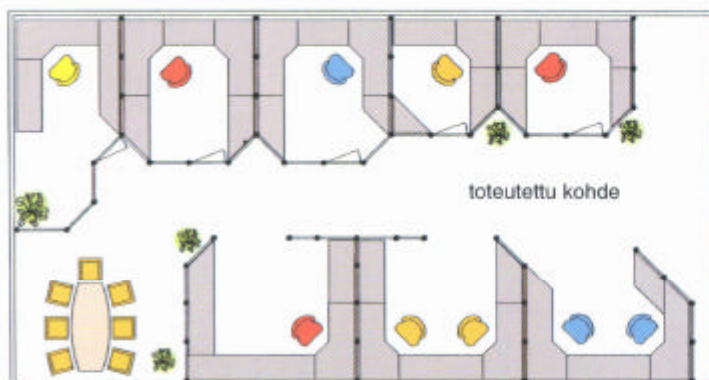

Limits

seinäkejärjestelmä

Limits-seinäkejärjestelmä rajaa alueen tyylikkäästi ja taloudellisesti yhteisiin ja yksityisiin tiloihin.

Limits-seinäkejärjestelmä elää ja kasvaa joustavasti, muuttuvien tilatarpeiden mukana.

Tarvittaessa tila voidaan jakaa uudelleen käyttäen samoja Limits-elementtejä. Laajennettaessa voidaan säilyttää tilan entinen ilme ja tyyli.

Taiteoveet säästävät käytävää

Katso myös Limi-siirtoseinät ja -taiteovek
RT X32-36071 / RT 445-36071 (voimas-
sa 06/2001 alkaen)