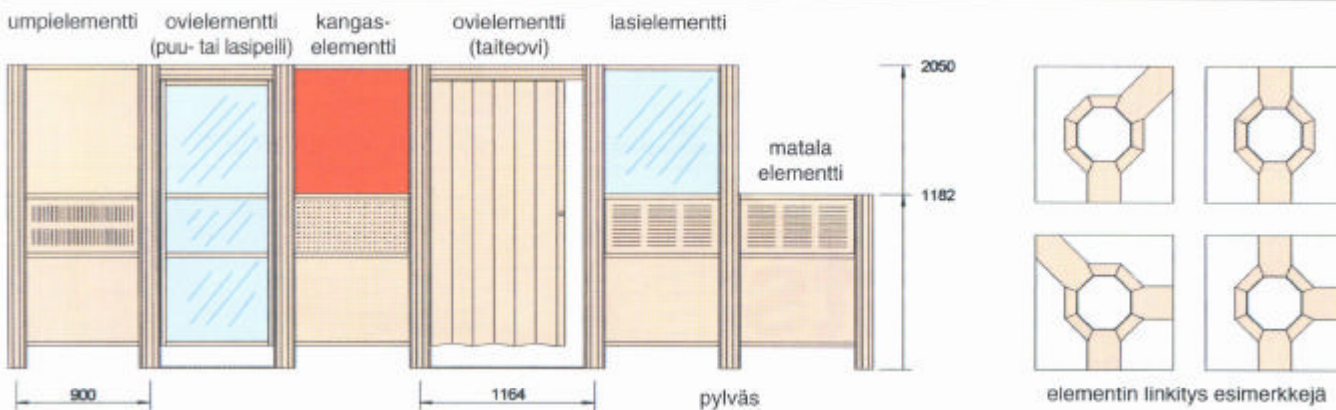

Limits

seinäkejärjestelmä

Limits-seinäkejärjestelmä rajaa alueen tyylikkäästi ja taloudellisesti yhteisiin ja yksityisiin tiloihin.

Limits-seinäkejärjestelmä elää ja kasvaa joustavasti, muuttuvien tilatarpeiden mukana.

Tarvittaessa tila voidaan jakaa uudelleen käyttäen samoja Limits-elementtejä. Laajennettaessa voidaan säilyttää tilan entinen ilme ja tyyli.

Taiteoveet säästävät käytävää

Katso myös Limi-siirtoseinät ja -taiteovek
RT X32-36071 / RT 445-36071 (voimas-
sa 06/2001 alkaen)