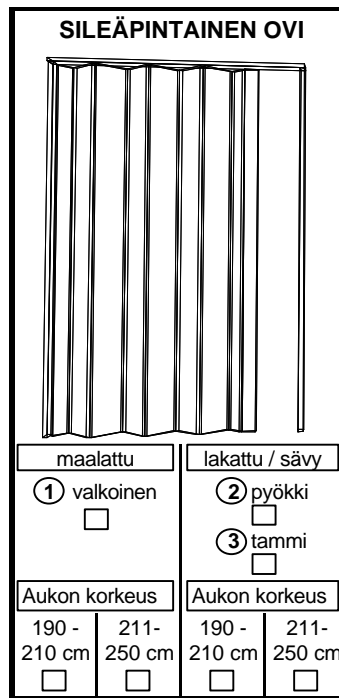

Ovien poikkeavat korkeusmitat

Ovista joiden korkeus on alle 190 cm tai yli 250 cm antaa
myyjä sinulle erillisen hintatarjouksen.

Tilauksen kohdassa 'aukon mitat' ilmoita aukon tarkka
korkeus ja leveys millimetreinä (mm).

KURIKAN
INTERIOÖRI

KURIKAN INTERIOÖRI OY

Hallikatu 2, 61300 KURIKKA, FINLAND
Puh. 06 450 6700, Fax. 06 450 6750
kurikan.interioori@kurikan.com

Aukon leveys (max)	maalattu		lakattu / sävy	
	190 - 210 cm	211 - 250 cm	190 - 210 cm	211 - 250 cm
88 cm	279,-	313,-	338,-	383,-
100 "	317,-	356,-	383,-	435,-
115 "	365,-	410,-	441,-	500,-
130 "	412,-	463,-	498,-	566,-
145 "	460,-	517,-	556,-	631,-
160 "	508,-	570,-	613,-	696,-
175 "	555,-	624,-	671,-	761,-
190 "	603,-	677,-	728,-	827,-
205 "	650,-	731,-	786,-	892,-
220 "	698,-	784,-	843,-	957,-
235 "	745,-	837,-	901,-	1 022,-
250 "	793,-	891,-	958,-	1 088,-
265 "	841,-	944,-	1 016,-	1 153,-
280 "	888,-	998,-	1 073,-	1 218,-
295 "	936,-	1 051,-	1 131,-	1 284,-
310 "	983,-	1 105,-	1 188,-	1 349,-
€/m2	151,-	143,-	183,-	174,-