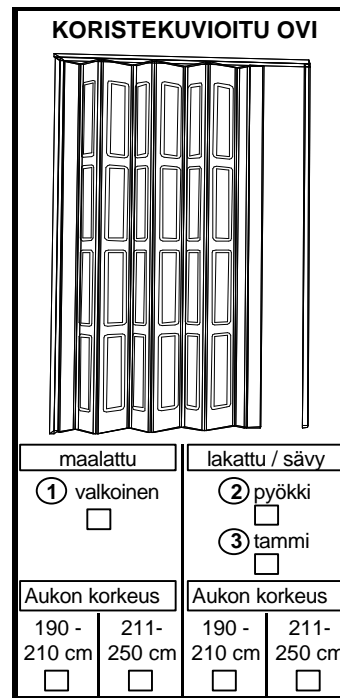

Ovien poikkeavat korkeusmitat

Ovista joiden korkeus on alle 190 cm tai yli 250 cm antaa
myyjä sinulle erillisen hintatarjouksen.

Tilauksen kohdassa 'aukon mitat' ilmoita aukon tarkka
korkeus ja leveys millimetreinä (mm).

KURIKAN
INTERIOÖRI

KURIKAN INTERIOÖRI OY

Hallikatu 2, 61300 KURIKKA, FINLAND
Puh. 06 450 6700, Fax. 06 450 6750
kurikan.interioori@kurikan.com

Aukon leveys (max)	maalattu		lakattu / sävy	
	190 - 210 cm	211 - 250 cm	190 - 210 cm	211 - 250 cm
88 cm	279,-	313,-	338,-	383,-
100 "	317,-	356,-	383,-	435,-
115 "	365,-	410,-	441,-	500,-
130 "	412,-	463,-	498,-	566,-
145 "	460,-	517,-	556,-	631,-
160 "	508,-	570,-	613,-	696,-
175 "	555,-	624,-	671,-	761,-
190 "	603,-	677,-	728,-	827,-
205 "	650,-	731,-	786,-	892,-
220 "	698,-	784,-	843,-	957,-
235 "	745,-	837,-	901,-	1 022,-
250 "	793,-	891,-	958,-	1 088,-
265 "	841,-	944,-	1 016,-	1 153,-
280 "	888,-	998,-	1 073,-	1 218,-
295 "	936,-	1 051,-	1 131,-	1 284,-
310 "	983,-	1 105,-	1 188,-	1 349,-
€/m2	151,-	143,-	183,-	174,-