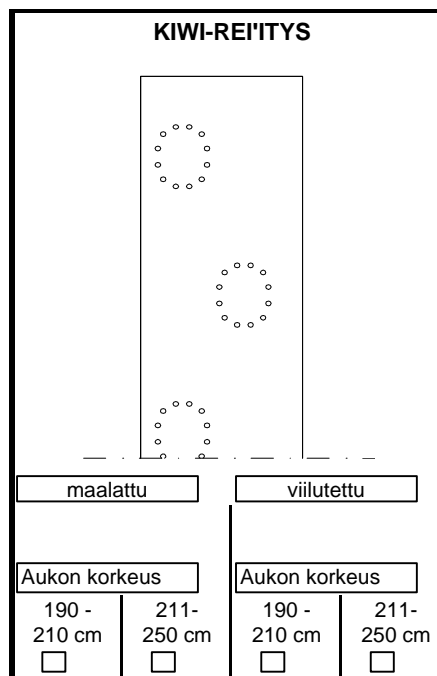

Aukon
leveys
(max)

88 cm
100 "
115 "
130 "
145 "
160 "
175 "
190 "
205 "
220 "
235 "
250 "
265 "
280 "
295 "
310 "
€/ m2

386,-	434,-	449,-	509,-
439,-	493,-	511,-	578,-
505,-	567,-	587,-	665,-
571,-	641,-	664,-	752,-
637,-	715,-	740,-	838,-
702,-	789,-	817,-	925,-
768,-	863,-	894,-	1 012,-
834,-	936,-	970,-	1 099,-
900,-	1 010,-	1 047,-	1 185,-
966,-	1 084,-	1 123,-	1 272,-
1 032,-	1 158,-	1 200,-	1 359,-
1 097,-	1 232,-	1 277,-	1 445,-
1 163,-	1 306,-	1 353,-	1 532,-
1 229,-	1 380,-	1 430,-	1 619,-
1 295,-	1 454,-	1 506,-	1 706,-
1 361,-	1 528,-	1 583,-	1 792,-
210,-	197,-	243,-	231,-

432,-	486,-	503,-	570,-
492,-	552,-	572,-	648,-
565,-	635,-	658,-	745,-
639,-	718,-	743,-	842,-
713,-	800,-	829,-	939,-
787,-	883,-	915,-	1 036,-
860,-	966,-	1 001,-	1 133,-
934,-	1 049,-	1 087,-	1 230,-
1 008,-	1 132,-	1 172,-	1 327,-
1 082,-	1 214,-	1 258,-	1 425,-
1 155,-	1 297,-	1 344,-	1 522,-
1 229,-	1 380,-	1 430,-	1 619,-
1 303,-	1 463,-	1 516,-	1 716,-
1 377,-	1 546,-	1 601,-	1 813,-
1 450,-	1 628,-	1 687,-	1 910,-
1 524,-	1 711,-	1 773,-	2 007,-
236,-	221,-	272,-	259,-

463,-	521,-	539,-	611,-
527,-	591,-	613,-	694,-
606,-	680,-	705,-	798,-
685,-	769,-	797,-	902,-
764,-	858,-	889,-	1 006,-
843,-	946,-	980,-	1 110,-
922,-	1 035,-	1 072,-	1 214,-
1 001,-	1 124,-	1 164,-	1 318,-
1 080,-	1 212,-	1 256,-	1 422,-
1 159,-	1 301,-	1 348,-	1 526,-
1 238,-	1 390,-	1 440,-	1 630,-
1 317,-	1 479,-	1 532,-	1 735,-
1 396,-	1 567,-	1 624,-	1 839,-
1 475,-	1 656,-	1 716,-	1 943,-
1 554,-	1 745,-	1 808,-	2 047,-
1 633,-	1 833,-	1 900,-	2 151,-
252,-	237,-	292,-	278,-

TILAAK ALLAOLEVAT LIMI-TAITEOVET

tyyppi	pintakäsittely	leveys x korkeus	kpl

Tilaja :

Toimitus-
osoite :

Puh :