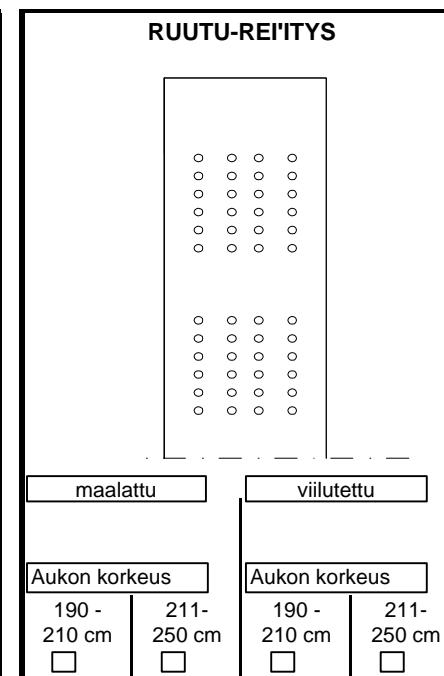

Aukon
leveys
(max)

88 cm
100 "
115 "
130 "
145 "
160 "
175 "
190 "
205 "
220 "
235 "
250 "
265 "
280 "
295 "
310 "
€/ m2

386,-	434,-	449,-	509,-
439,-	493,-	511,-	578,-
505,-	567,-	587,-	665,-
571,-	641,-	664,-	752,-
637,-	715,-	740,-	838,-
702,-	789,-	817,-	925,-
768,-	863,-	894,-	1 012,-
834,-	936,-	970,-	1 099,-
900,-	1 010,-	1 047,-	1 185,-
966,-	1 084,-	1 123,-	1 272,-
1 032,-	1 158,-	1 200,-	1 359,-
1 097,-	1 232,-	1 277,-	1 445,-
1 163,-	1 306,-	1 353,-	1 532,-
1 229,-	1 380,-	1 430,-	1 619,-
1 295,-	1 454,-	1 506,-	1 706,-
1 361,-	1 528,-	1 583,-	1 792,-
210,-	197,-	243,-	231,-

432,-	486,-	503,-	570,-
492,-	552,-	572,-	648,-
565,-	635,-	658,-	745,-
639,-	718,-	743,-	842,-
713,-	800,-	829,-	939,-
787,-	883,-	915,-	1 036,-
860,-	966,-	1 001,-	1 133,-
934,-	1 049,-	1 087,-	1 230,-
1 008,-	1 132,-	1 172,-	1 327,-
1 082,-	1 214,-	1 258,-	1 425,-
1 155,-	1 297,-	1 344,-	1 522,-
1 229,-	1 380,-	1 430,-	1 619,-
1 303,-	1 463,-	1 516,-	1 716,-
1 377,-	1 546,-	1 601,-	1 813,-
1 450,-	1 628,-	1 687,-	1 910,-
1 524,-	1 711,-	1 773,-	2 007,-
236,-	221,-	272,-	259,-

463,-	521,-	539,-	611,-
527,-	591,-	613,-	694,-
606,-	680,-	705,-	798,-
685,-	769,-	797,-	902,-
764,-	858,-	889,-	1 006,-
843,-	946,-	980,-	1 110,-
922,-	1 035,-	1 072,-	1 214,-
1 001,-	1 124,-	1 164,-	1 318,-
1 080,-	1 212,-	1 256,-	1 422,-
1 159,-	1 301,-	1 348,-	1 526,-
1 238,-	1 390,-	1 440,-	1 630,-
1 317,-	1 479,-	1 532,-	1 735,-
1 396,-	1 567,-	1 624,-	1 839,-
1 475,-	1 656,-	1 716,-	1 943,-
1 554,-	1 745,-	1 808,-	2 047,-
1 633,-	1 833,-	1 900,-	2 151,-
252,-	237,-	292,-	278,-

TILAAK ALLAOLEVAT LIMI-TAITEOVET

tyyppi	pintakäsittely	leveys x korkeus	kpl

Tilaja :

Toimitus-
osoite :

Puh :