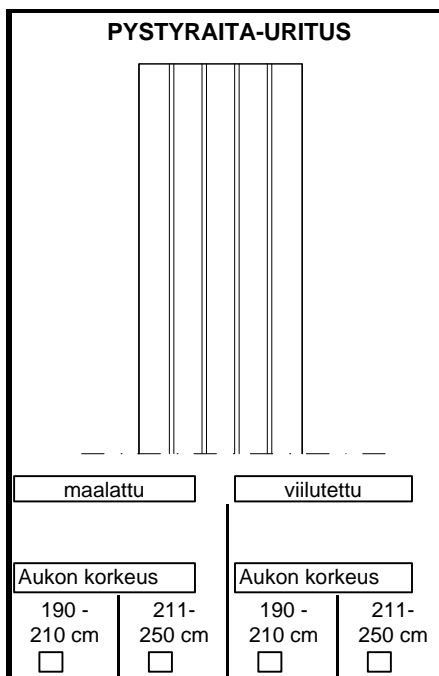

Aukon
leveys
(max)

88 cm
100 "
115 "
130 "
145 "
160 "
175 "
190 "
205 "
220 "
235 "
250 "
265 "
280 "
295 "
310 "
€/ m2

386,-	434,-	449,-	509,-
439,-	493,-	511,-	578,-
505,-	567,-	587,-	665,-
571,-	641,-	664,-	752,-
637,-	715,-	740,-	838,-
702,-	789,-	817,-	925,-
768,-	863,-	894,-	1 012,-
834,-	936,-	970,-	1 099,-
900,-	1 010,-	1 047,-	1 185,-
966,-	1 084,-	1 123,-	1 272,-
1 032,-	1 158,-	1 200,-	1 359,-
1 097,-	1 232,-	1 277,-	1 445,-
1 163,-	1 306,-	1 353,-	1 532,-
1 229,-	1 380,-	1 430,-	1 619,-
1 295,-	1 454,-	1 506,-	1 706,-
1 361,-	1 528,-	1 583,-	1 792,-
210,-	197,-	243,-	231,-

432,-	486,-	503,-	570,-
492,-	552,-	572,-	648,-
565,-	635,-	658,-	745,-
639,-	718,-	743,-	842,-
713,-	800,-	829,-	939,-
787,-	883,-	915,-	1 036,-
860,-	966,-	1 001,-	1 133,-
934,-	1 049,-	1 087,-	1 230,-
1 008,-	1 132,-	1 172,-	1 327,-
1 082,-	1 214,-	1 258,-	1 425,-
1 155,-	1 297,-	1 344,-	1 522,-
1 229,-	1 380,-	1 430,-	1 619,-
1 303,-	1 463,-	1 516,-	1 716,-
1 377,-	1 546,-	1 601,-	1 813,-
1 450,-	1 628,-	1 687,-	1 910,-
1 524,-	1 711,-	1 773,-	2 007,-
236,-	221,-	272,-	259,-

463,-	521,-	539,-	611,-
527,-	591,-	613,-	694,-
606,-	680,-	705,-	798,-
685,-	769,-	797,-	902,-
764,-	858,-	889,-	1 006,-
843,-	946,-	980,-	1 110,-
922,-	1 035,-	1 072,-	1 214,-
1 001,-	1 124,-	1 164,-	1 318,-
1 080,-	1 212,-	1 256,-	1 422,-
1 159,-	1 301,-	1 348,-	1 526,-
1 238,-	1 390,-	1 440,-	1 630,-
1 317,-	1 479,-	1 532,-	1 735,-
1 396,-	1 567,-	1 624,-	1 839,-
1 475,-	1 656,-	1 716,-	1 943,-
1 554,-	1 745,-	1 808,-	2 047,-
1 633,-	1 833,-	1 900,-	2 151,-
252,-	237,-	292,-	278,-

TILAAK ALLAOLEVAT LIMI-TAITEOVET

tyyppi	pintakäsittely	leveys x korkeus	kpl

Tilaja :

Toimitus-
osoite :

Puh :