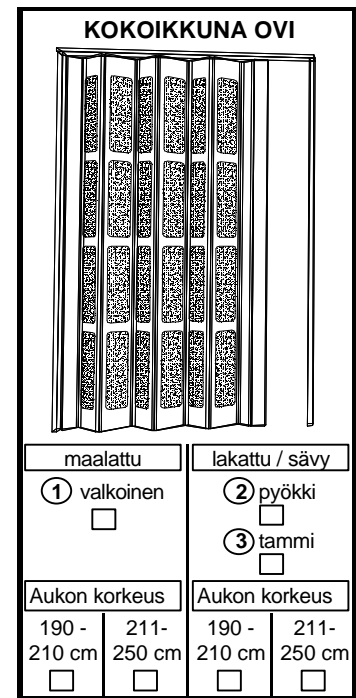

Aukon leveys (max)	maalattu		lakattu / sävy	
	190 - 210 cm	211 - 250 cm	190 - 210 cm	211 - 250 cm
88 cm	560,-	612,-	629,-	694,-
100 "	637,-	695,-	715,-	788,-
115 "	732,-	800,-	822,-	907,-
130 "	828,-	904,-	929,-	1 025,-
145 "	923,-	1 008,-	1 036,-	1 143,-
160 "	1 018,-	1 112,-	1 144,-	1 261,-
175 "	1 114,-	1 217,-	1 251,-	1 380,-
190 "	1 209,-	1 321,-	1 358,-	1 498,-
205 "	1 305,-	1 425,-	1 465,-	1 616,-
220 "	1 400,-	1 530,-	1 572,-	1 734,-
235 "	1 496,-	1 634,-	1 680,-	1 853,-
250 "	1 591,-	1 738,-	1 787,-	1 971,-
265 "	1 687,-	1 842,-	1 894,-	2 089,-
280 "	1 782,-	1 947,-	2 001,-	2 207,-
295 "	1 878,-	2 051,-	2 108,-	2 326,-
310 "	1 973,-	2 155,-	2 216,-	2 444,-
€/m2	303,-	278,-	340,-	315,-

TILAAAN ALLAOLEVAT LIMI-TAITEOVET

tyyppi	pintakäsittely	leveys	x	korkeus	kpl

Tilaaaja :

Toimitus-

osoite :

Puh :