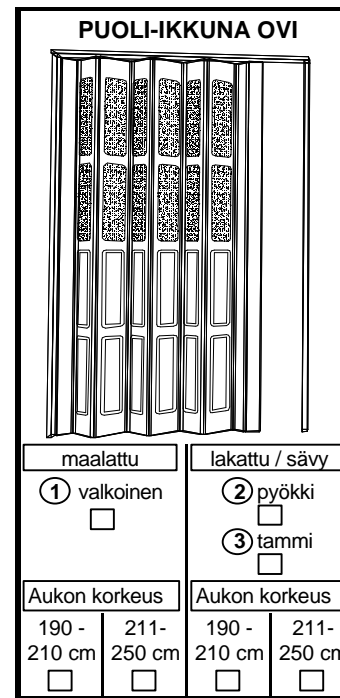

Ovien poikkeavat korkeusmitat

Ovista joiden korkeus on alle 190 cm tai yli 250 cm antaa
myyjä sinulle erillisen hintatarjouksen.

Tilauksen kohdassa 'aukon mitat' ilmoita aukon tarkka
korkeus ja leveys millimetreinä (mm).

KURIKAN
INTERIOÖRI

KURIKAN INTERIOÖRI OY

Hallikatu 2, 61300 KURIKKA, FINLAND
Puh. 06 450 6700, Fax. 06 450 6750
kurikan.interioori@kurikan.com

Aukon leveys (max)	maalattu		lakattu / sävy	
	190 - 210 cm	211 - 250 cm	190 - 210 cm	211 - 250 cm
88 cm	279,-	313,-	338,-	383,-
100 "	317,-	356,-	383,-	435,-
115 "	365,-	410,-	441,-	500,-
130 "	412,-	463,-	498,-	566,-
145 "	460,-	517,-	556,-	631,-
160 "	508,-	570,-	613,-	696,-
175 "	555,-	624,-	671,-	761,-
190 "	603,-	677,-	728,-	827,-
205 "	650,-	731,-	786,-	892,-
220 "	698,-	784,-	843,-	957,-
235 "	745,-	837,-	901,-	1 022,-
250 "	793,-	891,-	958,-	1 088,-
265 "	841,-	944,-	1 016,-	1 153,-
280 "	888,-	998,-	1 073,-	1 218,-
295 "	936,-	1 051,-	1 131,-	1 284,-
310 "	983,-	1 105,-	1 188,-	1 349,-
€/m2	151,-	143,-	183,-	174,-

Aukon leveys (max)	maalattu		lakattu / sävy	
	190 - 210 cm	211 - 250 cm	190 - 210 cm	211 - 250 cm
88 cm	386,-	434,-	449,-	509,-
100 "	439,-	493,-	511,-	578,-
115 "	505,-	567,-	587,-	665,-
130 "	571,-	641,-	664,-	752,-
145 "	637,-	715,-	740,-	838,-
160 "	702,-	789,-	817,-	925,-
175 "	768,-	863,-	894,-	1 012,-
190 "	834,-	936,-	970,-	1 099,-
205 "	900,-	1 010,-	1 047,-	1 185,-
220 "	966,-	1 084,-	1 123,-	1 272,-
235 "	1 032,-	1 158,-	1 200,-	1 359,-
250 "	1 097,-	1 232,-	1 277,-	1 445,-
265 "	1 163,-	1 306,-	1 353,-	1 532,-
280 "	1 229,-	1 380,-	1 430,-	1 619,-
295 "	1 295,-	1 454,-	1 506,-	1 706,-
310 "	1 361,-	1 528,-	1 583,-	1 792,-
€/m2	210,-	197,-	243,-	231,-