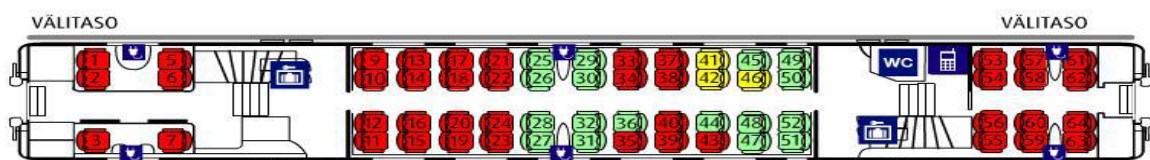

Mobiililippu

-RTY8 GVB9 PLOI-

Junalippu Ennako
Alennus: Opiskelija
Matka: Helsinki-Hämeenlinna
Pvm: 27.8.2010
Klo: 17.06 - 18.52
Juna: IC2-177
Vaunu: 4
Paikka: 13 lemmikki
Luokka: eko

Lippuun liittyvät muutos- ja peruutusehdot löydetään osoitteesta www.vr.fi/lippuehdot.