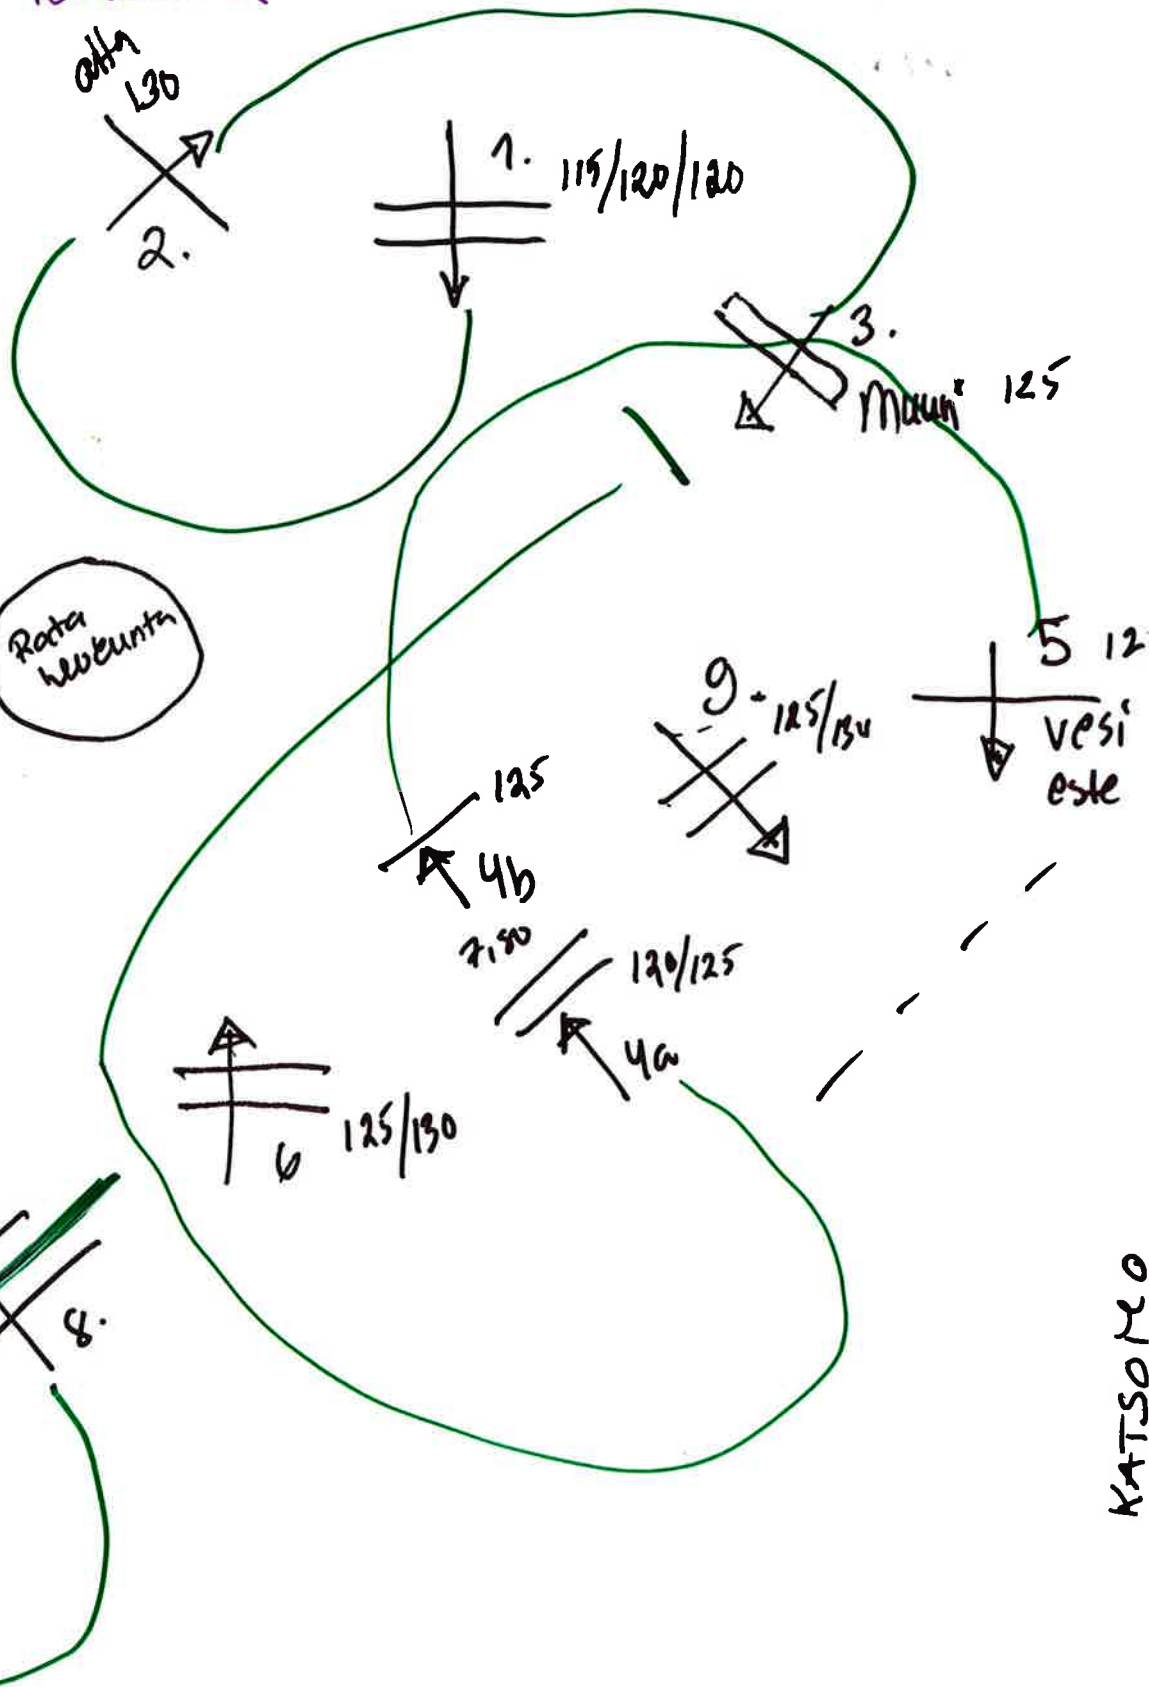

28mm

11mm

3 120-150 A.1.0

↑.↓

40x50

17mm

17mm

35x80

ryhmä 6./2

Yleiso

luokka 80-90cm
ponit ja juniorit

Taalla tilaa runsaasti

3/2

RYHMÄ 3
TUNTAVA 2

65m x 100m

130 cm A. 2.0

Tuomaan

KATSOLO

0.80m
JUNIORS

2.0 RYHMÄS
Tutäivö 2 (5) / 2

170x70m

RYHMÄ 4
Telttövä 2

Tuomari yleisö

LUOKKA 4
Avoim 120-130 cm
A. 2.0
50x30