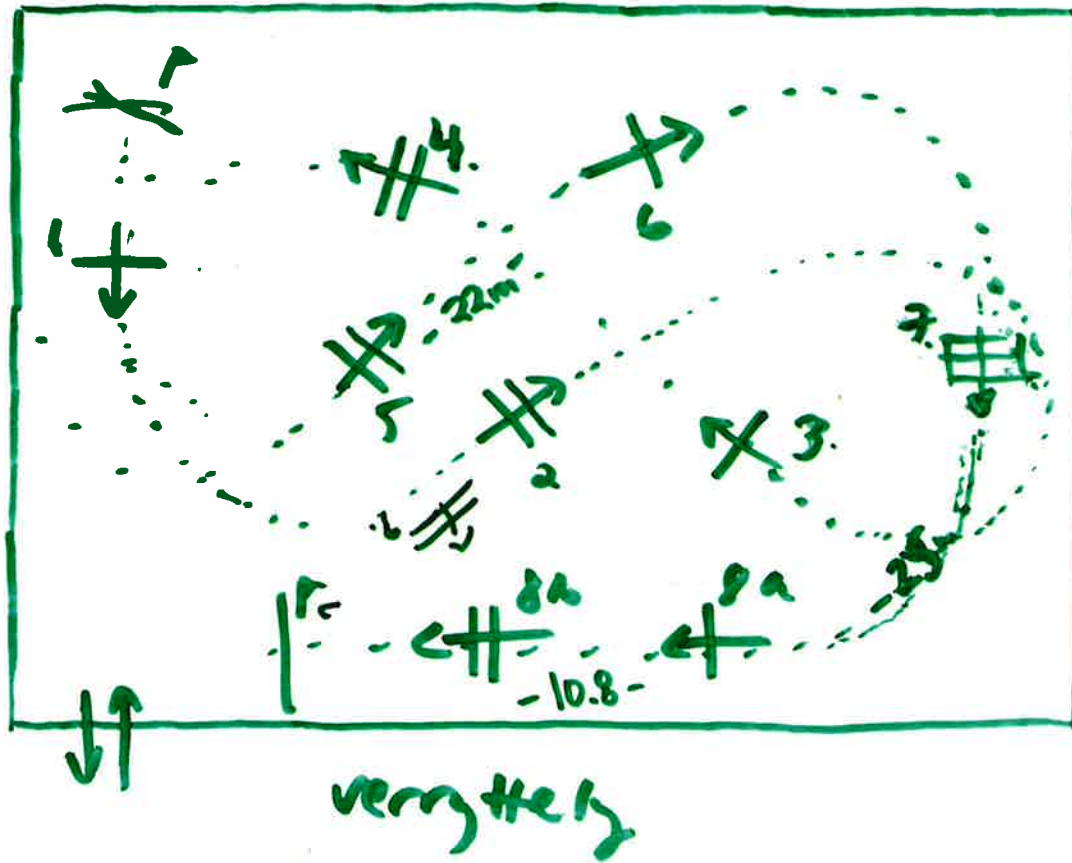

Tuomaan

KATSOLO

0.80m
JUNIORS

2.0 RYHMÄS
Tutäivö 2 (5) / 2

170x70m

RYHMÄ 4
Telttövä 2

Tuomari yleisö

LUOKKA 4
Avoim 120-130 cm
A. 2.0
50x30