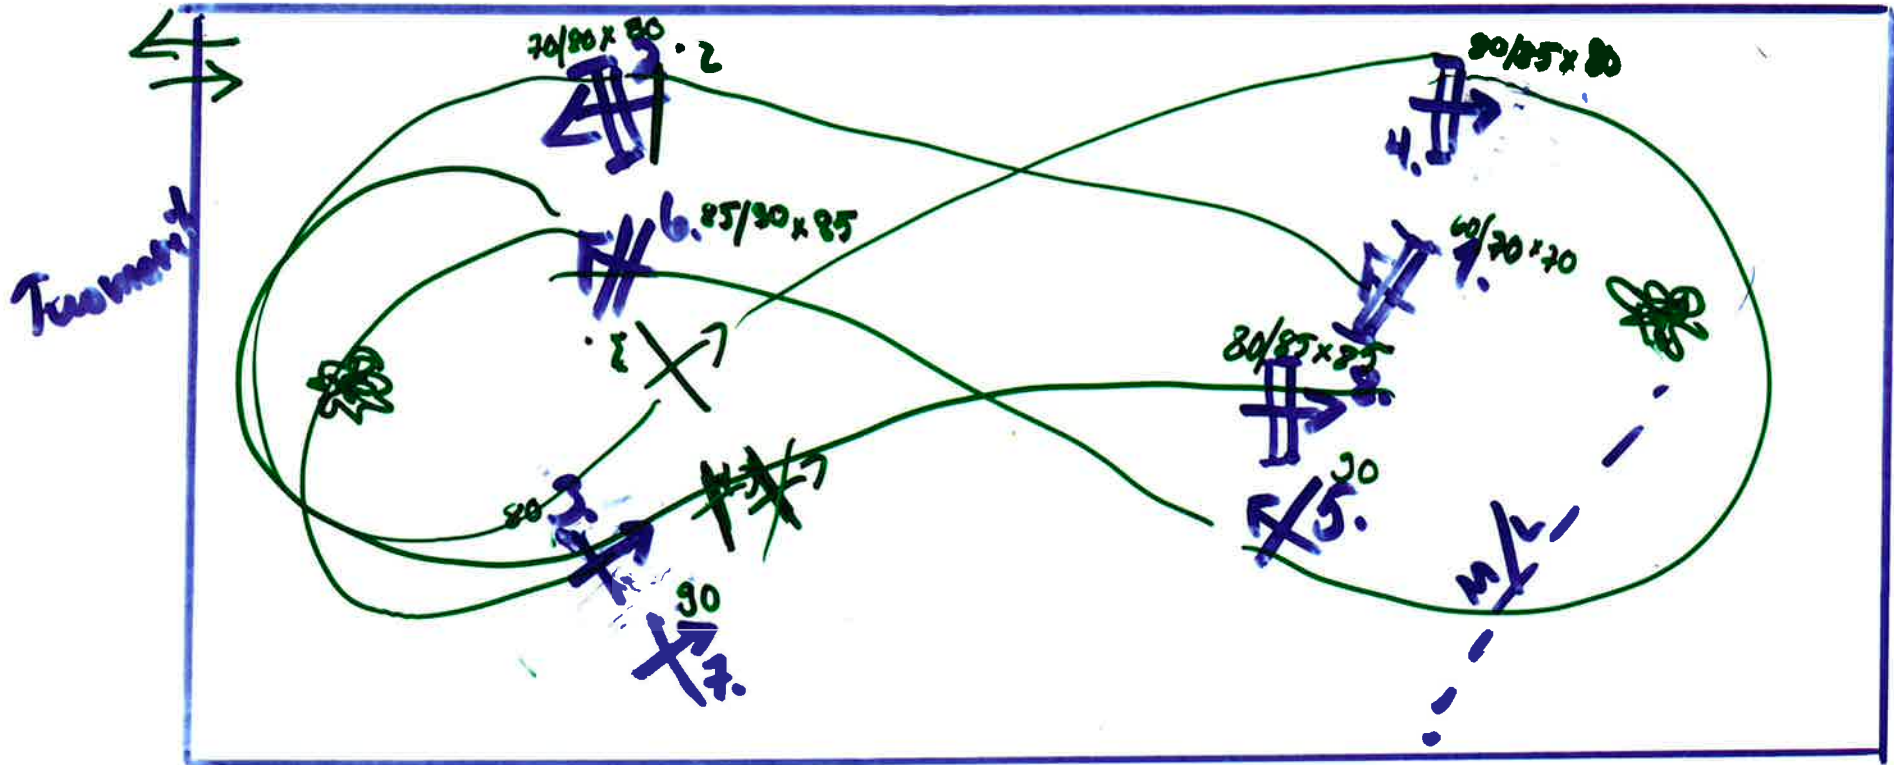

28mm

11mm

3 120-150 A.1.0

↑.↓

40x50

17mm

17mm

35x80

ryhmä 6./2

Yleiso

luokka 80-90cm
ponit ja juniorit

Taalla tilaa runsaasti

3/2

RYHMÄ 3
TUNTAVA 2

65m x 100m

130 cm A. 2.0

Tuomaan

KATSOLO

0.80m
JUNIORS

2.0 RYHMÄS
Tutäivö 2 (5) / 2

170x70m

RYHMÄ 4
Telttövä 2

Tuomari yleisö

LUOKKA 4
Avoim 120-130 cm
A. 2.0
50x30