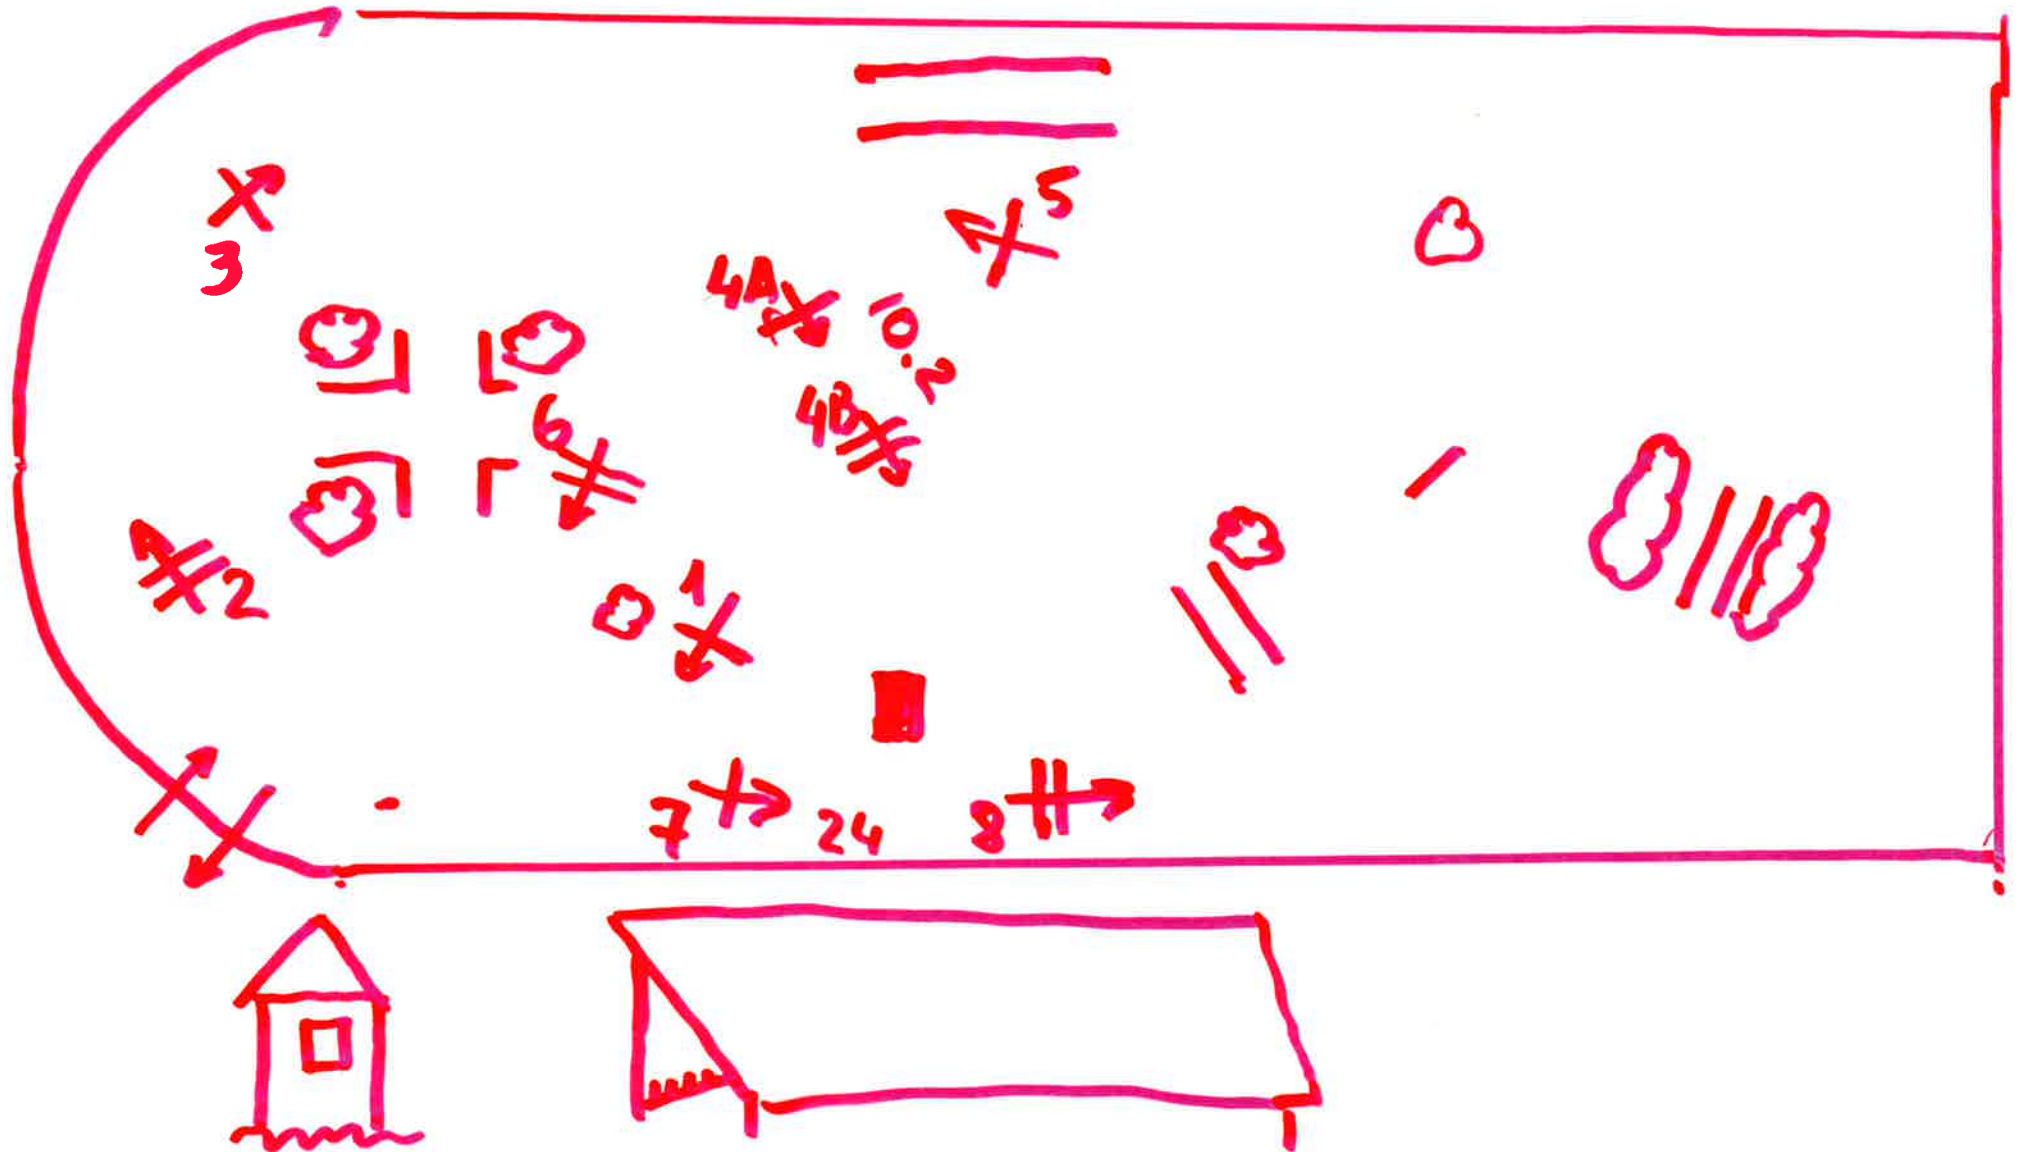

ryhmä 6./2

Yleiso

luokka 80-90cm
ponit ja juniorit

Taalla tilaa runsaasti

3/2

RYHMÄ 3
TUNTAVA 2

65m x 100m

130 cm A. 2.0

Tuomaan

KATSOLO

0.80m
JUNIORS

2.0 RYHMÄS
Tutäivö 2 (5) / 2

170x70m

RYHMÄ 4
Telttövä 2

Tuomari yleisö

LUOKKA 4
Avoim 120-130 cm
A. 2.0
50x30