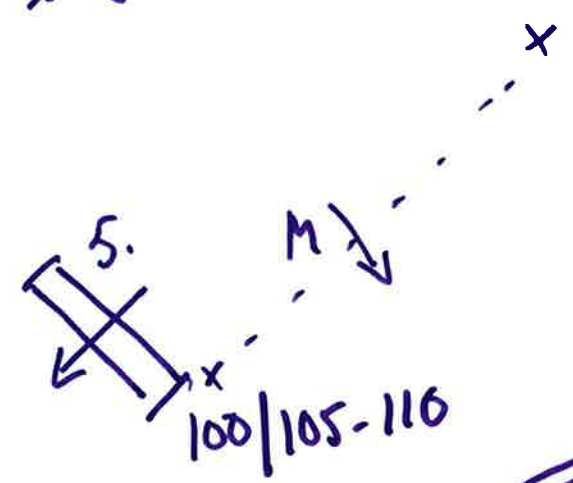

Ryhmä 8
Tehtävä 2

JURY

8/2

22 →

YOUNG HORSE
100-110cm

BIER
GARDEN

RYHMÄ 1
Tentäviä 2

①/2

28mm

11mm

3 120-150 A.1.0

↑.↓

40x50

17mm

17mm

35x80

ryhmä 6./2

Yleiso

luokka 80-90cm
ponit ja juniorit

Taalla tilaa runsaasti

3/2

RYHMÄ 3
TUNTAVA 2

65m x 100m

130 cm A. 2.0

Tuomaan

KATSOLO

0.80m
JUNIORS

2.0 RYHMÄS
Tutäivö 2 (5) / 2

170x70m

RYHMÄ 4
Telttövä 2

Tuomari yleisö

LUOKKA 4
Avoim 120-130 cm
A. 2.0
50x30