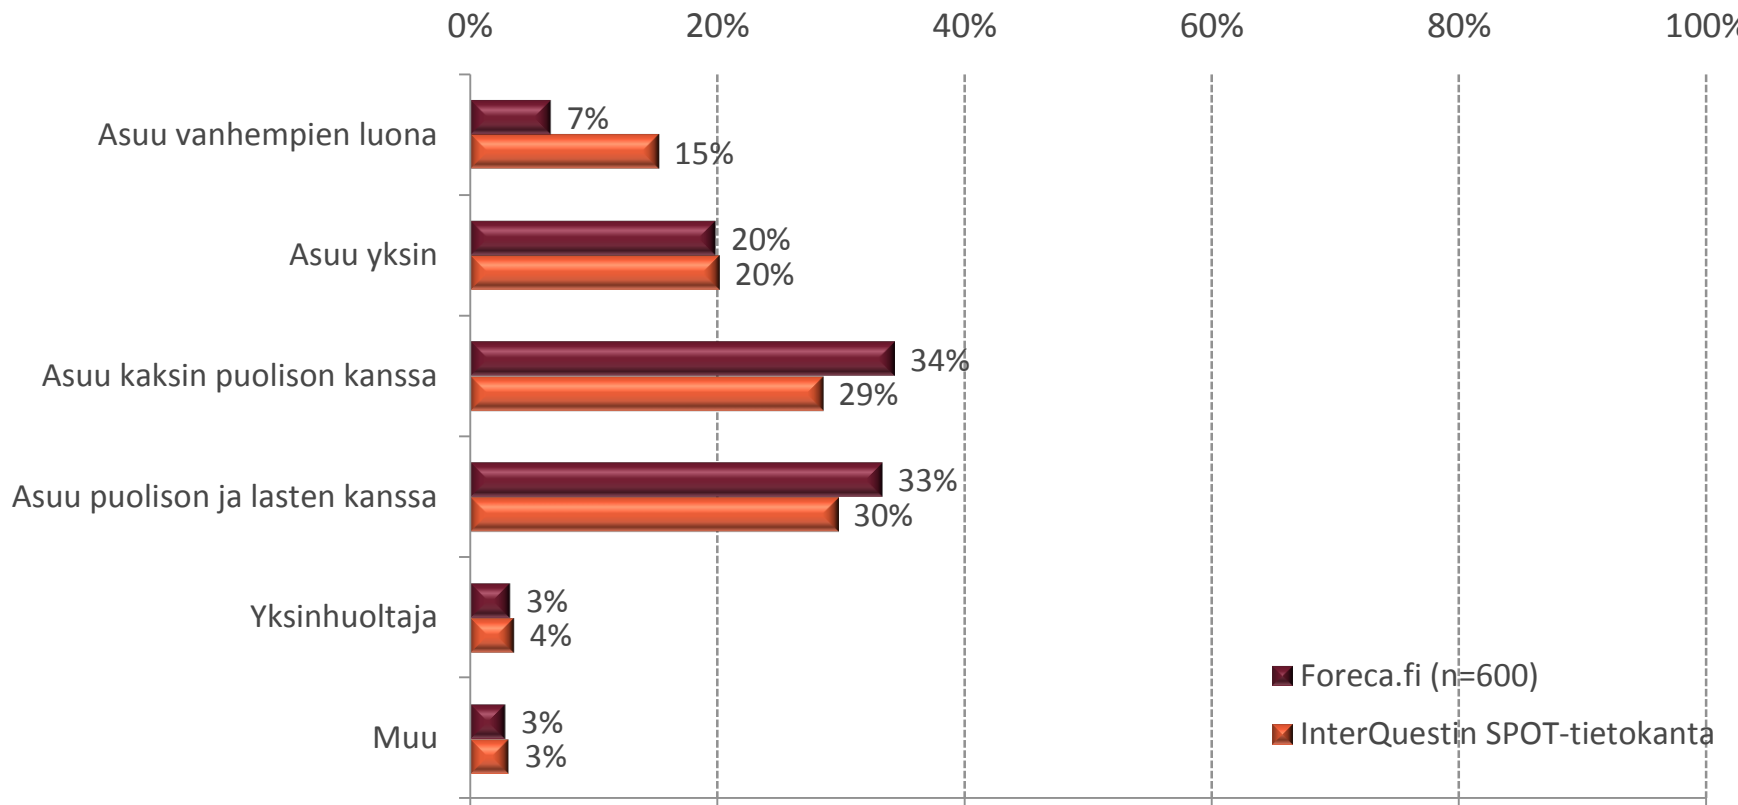

Foreca.fi SPOT®- kävijäprofiilitutkimusraportti

Syyskuu 2011

*We put you
in the loop*

Tutkimuksen toteutus

- Foreca.fi-sivuston kävijäprofiilitutkimus on toteutettu läpi Foreca.fi-sivuston 14. syyskuuta – 26. syyskuuta 2011 välisenä aikana. Vastauksia tutkimukseen on kerätty yhteensä 600 kappaletta tutkimuksen vastausprosentin ollessa 10 %.
- Tutkimus on toteutettu InterQuestin SPOT® Internet-tutkimuksella, jossa vastaajat kutsutaan kyselyyn satunnaisotannalla suoraan tutkittavalta sivustolta. Näin tutkimus edustaa sivuston aitojen käyttäjien profiilia ja mielipiteitä.
- Kyselytekniikkana käytetään popup -ikkunoiden eston kiertävää ratkaisua. Kutsun hyväksyneet kävijät siirtyvät lomakesivulle, jossa he vastaavat kysymyslomakkeeseen. Tämän jälkeen vastaukset tallentuvat InterQuestin palvelimelle.
- Tämän tutkimuksen tuloksia on verrattu InterQuestin tutkimien suomalaisten verkkomedioiden profiileista muodostettuun tietokantaan. Tietokanta sisältää yhteensä yli 200 eri sivuston tai niiden alaosioiden profiilitiedot.

Profilitiedot

Sukupuoli

Ikä

Elämänvaihe

Suoritetut tutkinnot

Ammattiasema

Työnantajan toimiala

Talouden yhteenlasketut bruttotulot

Asuinpaikka - lääni

Asuinpaikka - kaupunki ja kuntatyyppi

Harrastukset

Top 15

Hankinnat seuraavan kuuden (6) kuukauden aikana

Internetin käyttö viimeisen kuukauden aikana

Mitkä seuraavista kuvaavat internetin käyttäjänä?