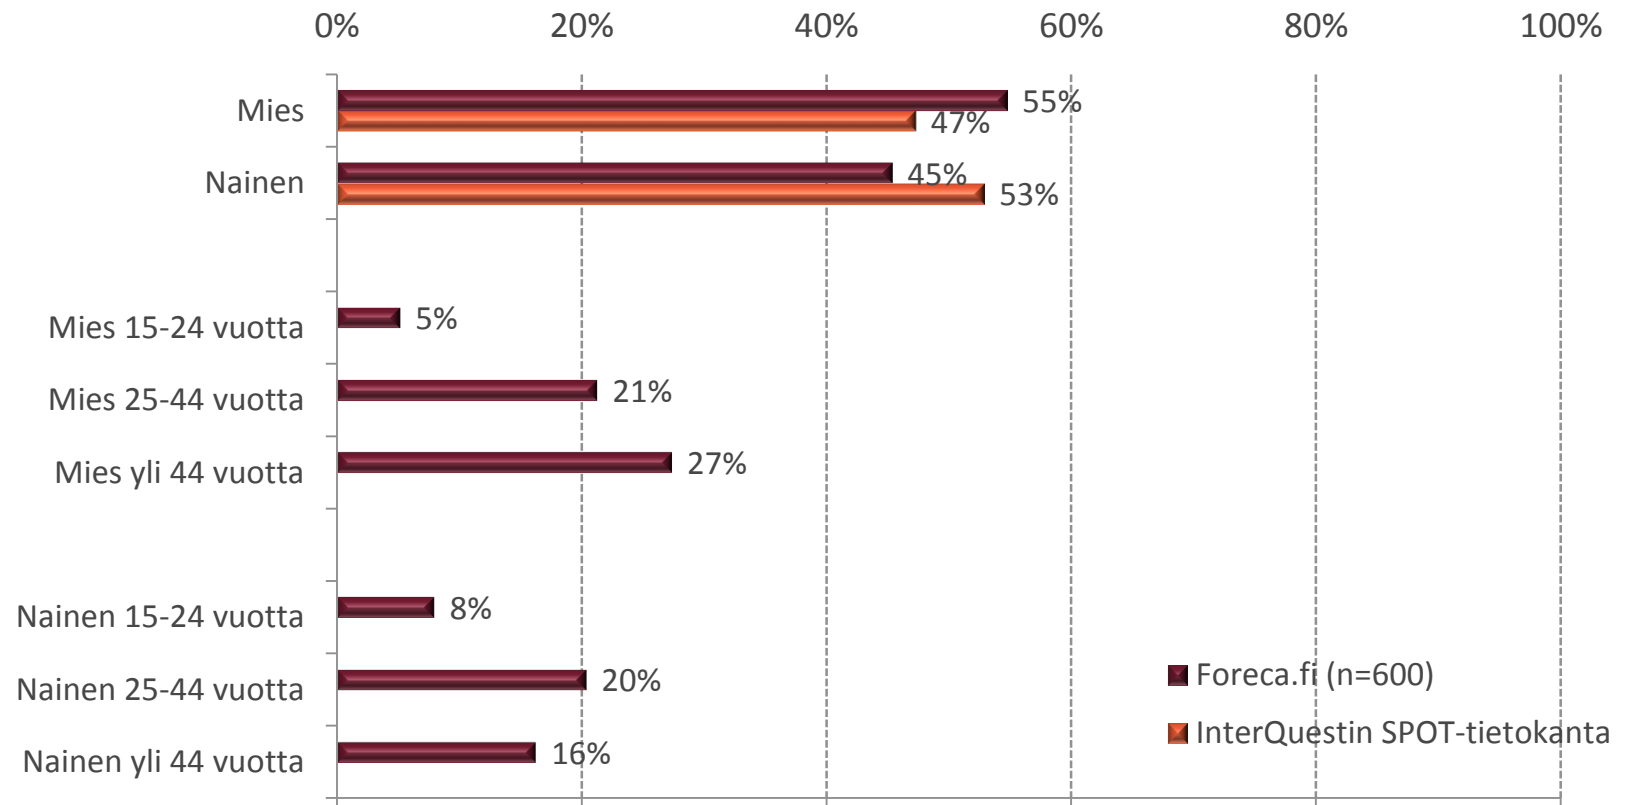

Foreca.fi SPOT®- kävijäprofiilitutkimusraportti

Syyskuu 2011

*We put you
in the loop*

Tutkimuksen toteutus

- Foreca.fi-sivuston kävijäprofiilitutkimus on toteutettu läpi Foreca.fi-sivuston 14. syyskuuta – 26. syyskuuta 2011 välisenä aikana. Vastauksia tutkimukseen on kerätty yhteensä 600 kappaletta tutkimuksen vastausprosentin ollessa 10 %.
- Tutkimus on toteutettu InterQuestin SPOT® Internet-tutkimuksella, jossa vastaajat kutsutaan kyselyyn satunnaisotannalla suoraan tutkittavalta sivustolta. Näin tutkimus edustaa sivuston aitojen käyttäjien profiilia ja mielipiteitä.
- Kyselytekniikkana käytetään popup -ikkunoiden eston kiertävää ratkaisua. Kutsun hyväksyneet kävijät siirtyvät lomakesivulle, jossa he vastaavat kysymyslomakkeeseen. Tämän jälkeen vastaukset tallentuvat InterQuestin palvelimelle.
- Tämän tutkimuksen tuloksia on verrattu InterQuestin tutkimien suomalaisten verkkomedioiden profiileista muodostettuun tietokantaan. Tietokanta sisältää yhteensä yli 200 eri sivuston tai niiden alaosioiden profiilitiedot.

Profilitiedot

Sukupuoli

Ikä

Elämänvaihe

Suoritetut tutkinnot

Ammattiasema

Työnantajan toimiala

Talouden yhteenlasketut bruttotulot