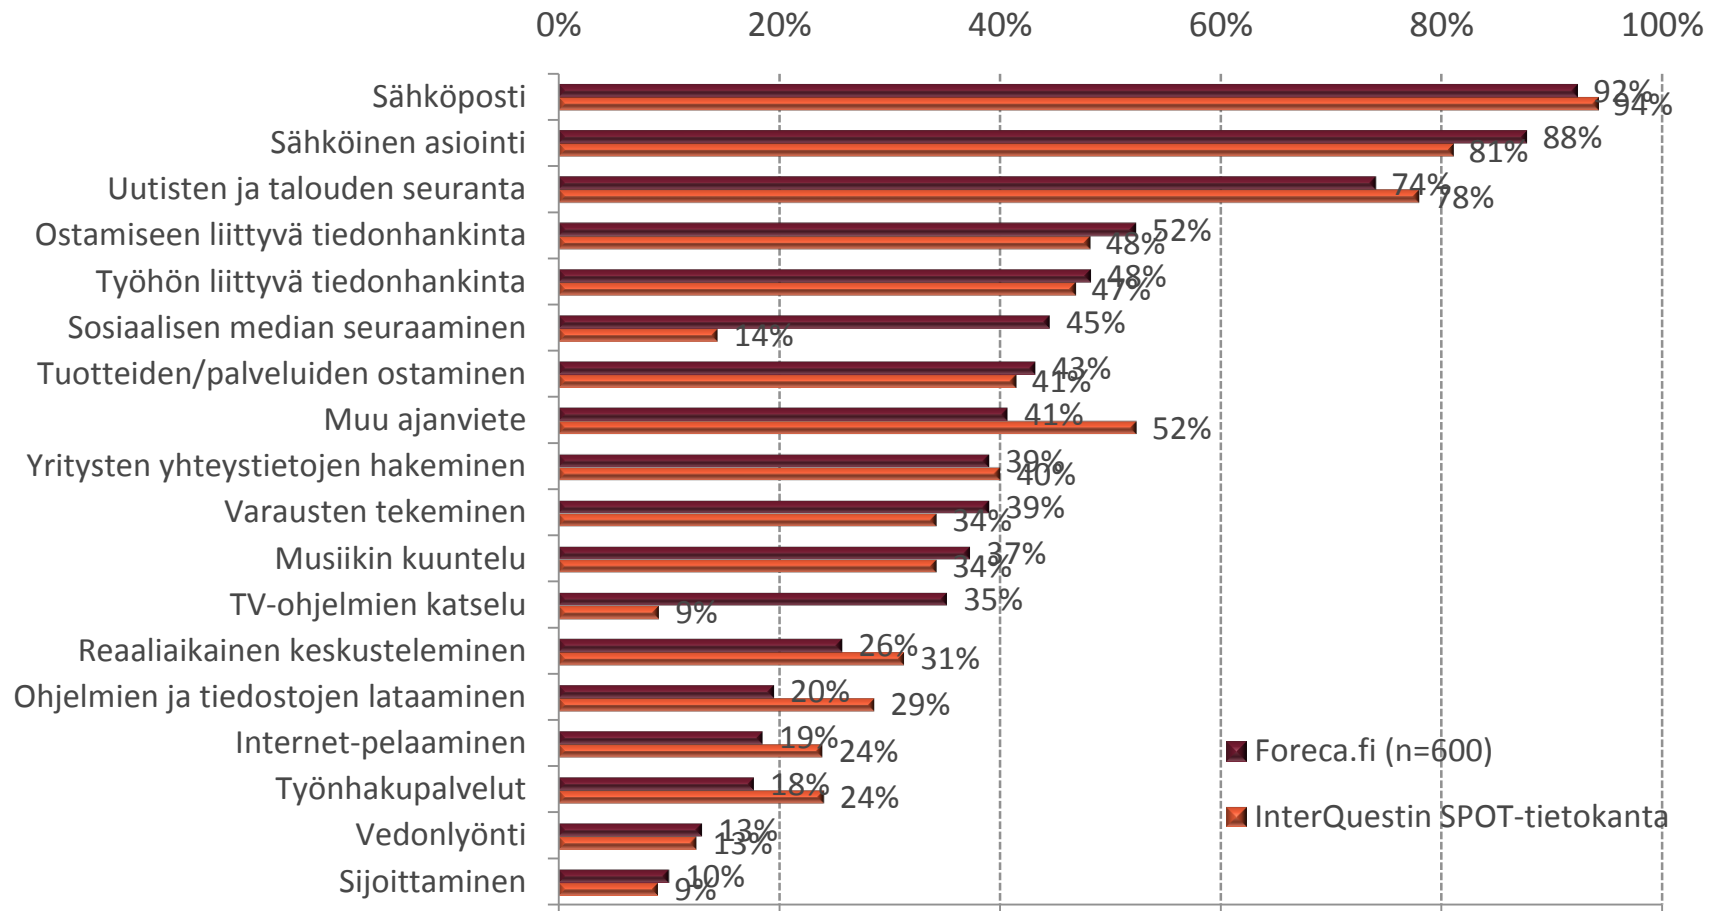

Foreca.fi SPOT®- kävijäprofiilitutkimusraportti

Syyskuu 2011

*We put you
in the loop*

Tutkimuksen toteutus

- Foreca.fi-sivuston kävijäprofiilitutkimus on toteutettu läpi Foreca.fi-sivuston 14. syyskuuta – 26. syyskuuta 2011 välisenä aikana. Vastauksia tutkimukseen on kerätty yhteensä 600 kappaletta tutkimuksen vastausprosentin ollessa 10 %.
- Tutkimus on toteutettu InterQuestin SPOT® Internet-tutkimuksella, jossa vastaajat kutsutaan kyselyyn satunnaisotannalla suoraan tutkittavalta sivustolta. Näin tutkimus edustaa sivuston aitojen käyttäjien profiilia ja mielipiteitä.
- Kyselytekniikkana käytetään popup -ikkunoiden eston kiertävää ratkaisua. Kutsun hyväksyneet kävijät siirtyvät lomakesivulle, jossa he vastaavat kysymyslomakkeeseen. Tämän jälkeen vastaukset tallentuvat InterQuestin palvelimelle.
- Tämän tutkimuksen tuloksia on verrattu InterQuestin tutkimien suomalaisten verkkomedioiden profiileista muodostettuun tietokantaan. Tietokanta sisältää yhteensä yli 200 eri sivuston tai niiden alaosioiden profiilitiedot.

Profilitiedot

Sukupuoli

Ikä

Elämänvaihe

Suoritetut tutkinnot

Ammattiasema

Työnantajan toimiala

Talouden yhteenlasketut bruttotulot

Asuinpaikka - lääni

Asuinpaikka - kaupunki ja kuntatyyppi

Harrastukset

Top 15

Hankinnat seuraavan kuuden (6) kuukauden aikana

Internetin käyttö viimeisen kuukauden aikana

Mitkä seuraavista kuvaavat internetin käyttäjänä?