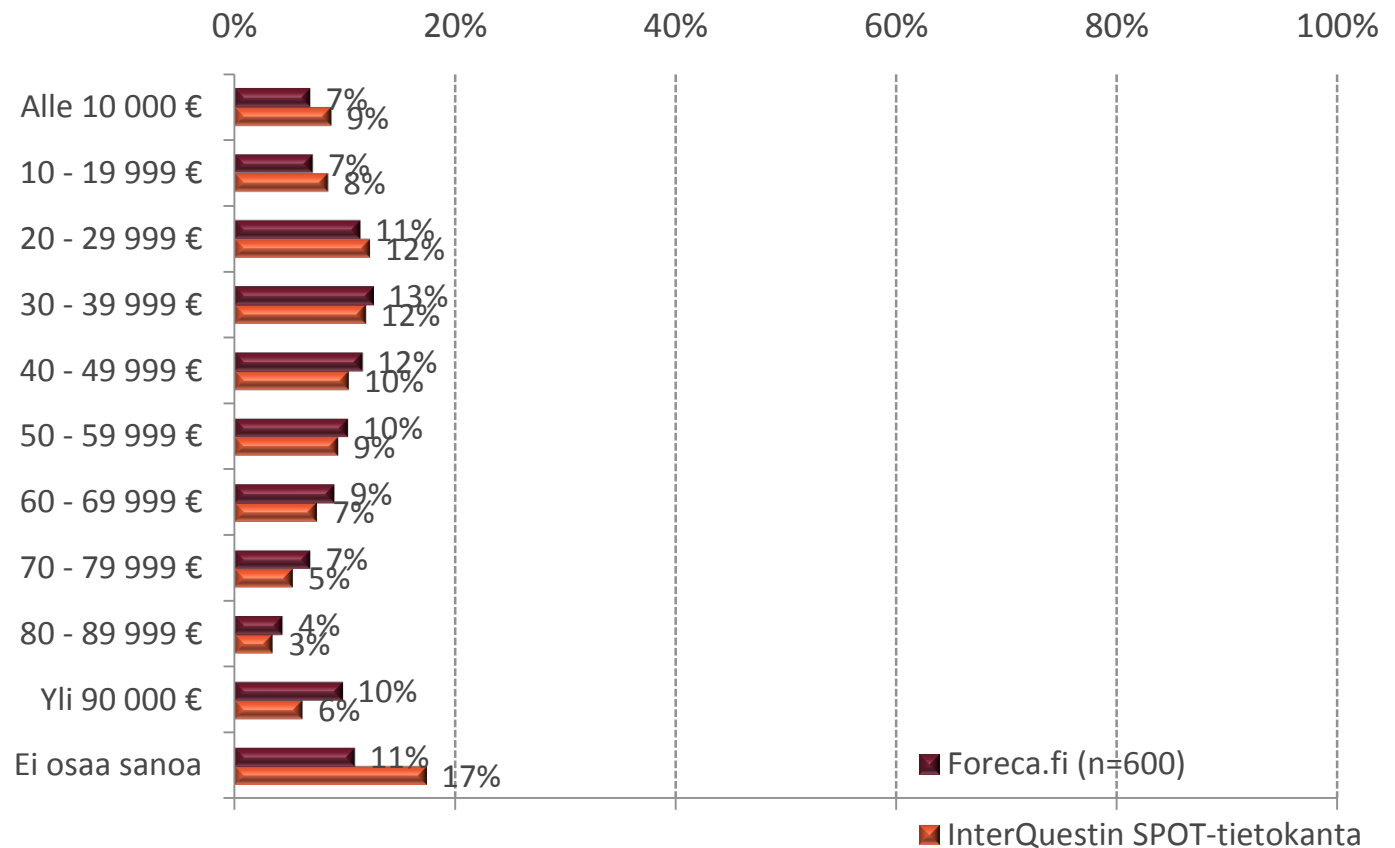

Foreca.fi SPOT®- kävijäprofiilitutkimusraportti

Syyskuu 2011

*We put you
in the loop*

Tutkimuksen toteutus

- Foreca.fi-sivuston kävijäprofiilitutkimus on toteutettu läpi Foreca.fi-sivuston 14. syyskuuta – 26. syyskuuta 2011 välisenä aikana. Vastauksia tutkimukseen on kerätty yhteensä 600 kappaletta tutkimuksen vastausprosentin ollessa 10 %.
- Tutkimus on toteutettu InterQuestin SPOT® Internet-tutkimuksella, jossa vastaajat kutsutaan kyselyyn satunnaisotannalla suoraan tutkittavalta sivustolta. Näin tutkimus edustaa sivuston aitojen käyttäjien profiilia ja mielipiteitä.
- Kyselytekniikkana käytetään popup -ikkunoiden eston kiertävää ratkaisua. Kutsun hyväksyneet kävijät siirtyvät lomakesivulle, jossa he vastaavat kysymyslomakkeeseen. Tämän jälkeen vastaukset tallentuvat InterQuestin palvelimelle.
- Tämän tutkimuksen tuloksia on verrattu InterQuestin tutkimien suomalaisten verkkomedioiden profiileista muodostettuun tietokantaan. Tietokanta sisältää yhteensä yli 200 eri sivuston tai niiden alaosioiden profiilitiedot.

Profilitiedot

Sukupuoli

Ikä

Elämänvaihe

Suoritetut tutkinnot

Ammattiasema

Työnantajan toimiala

Talouden yhteenlasketut bruttotulot

Asuinpaikka - lääni

Asuinpaikka - kaupunki ja kuntatyyppi

Harrastukset

Top 15

Hankinnat seuraavan kuuden (6) kuukauden aikana

Internetin käyttö viimeisen kuukauden aikana

Mitkä seuraavista kuvaavat internetin käyttäjänä?