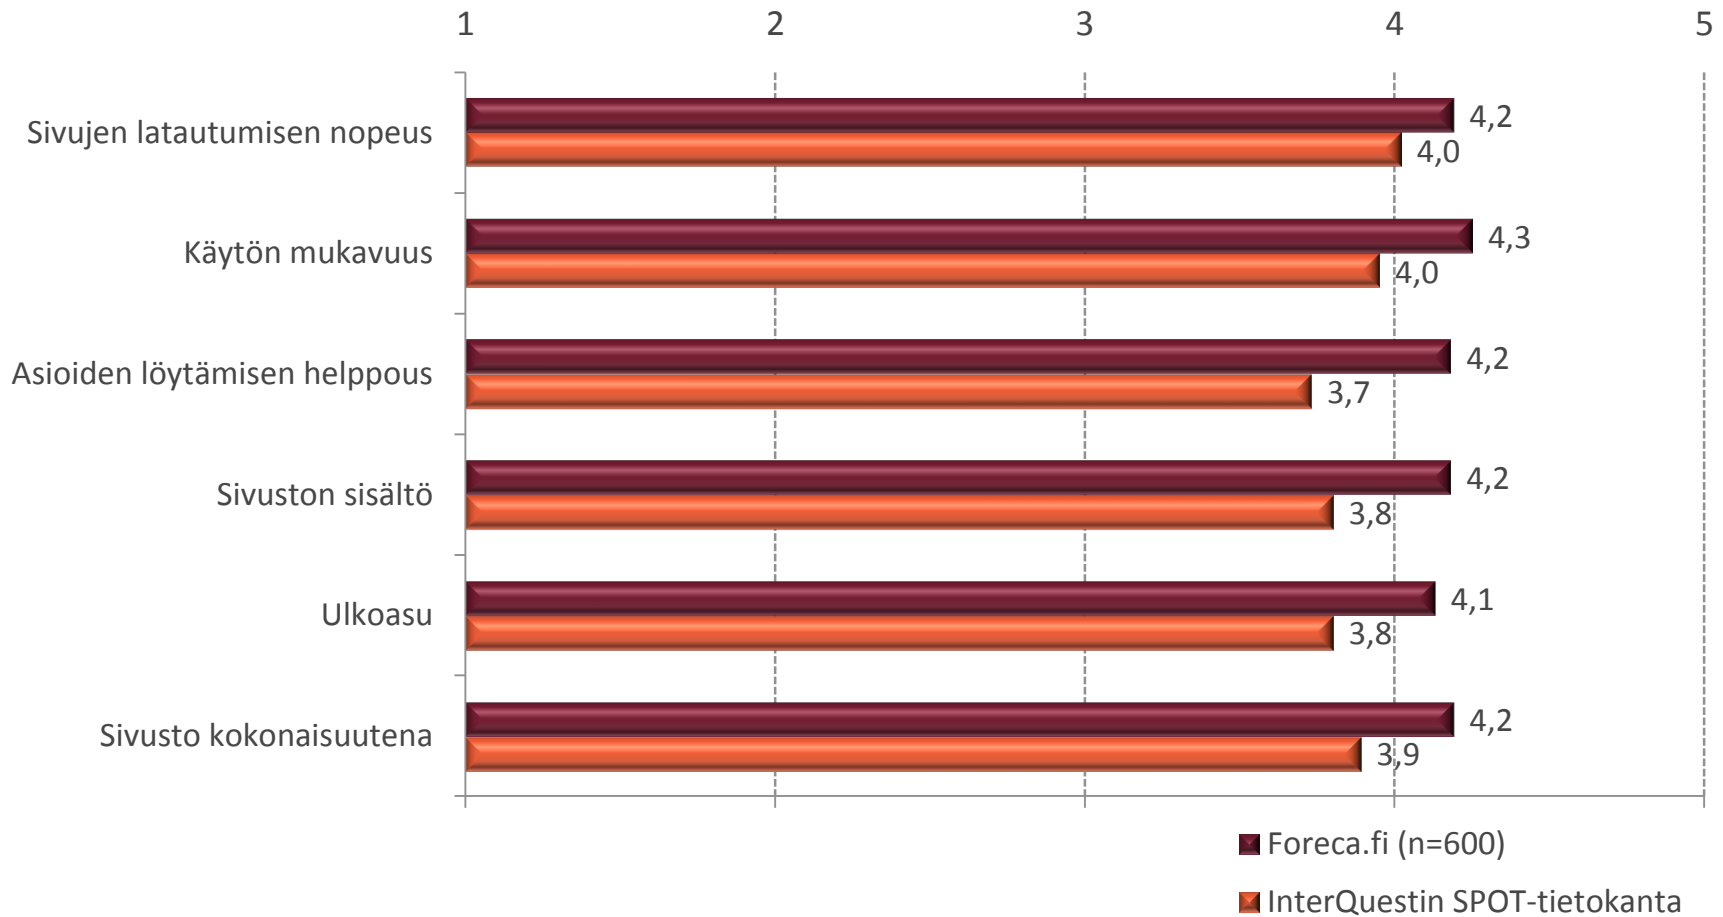

Tyytyväisyys sivustoon