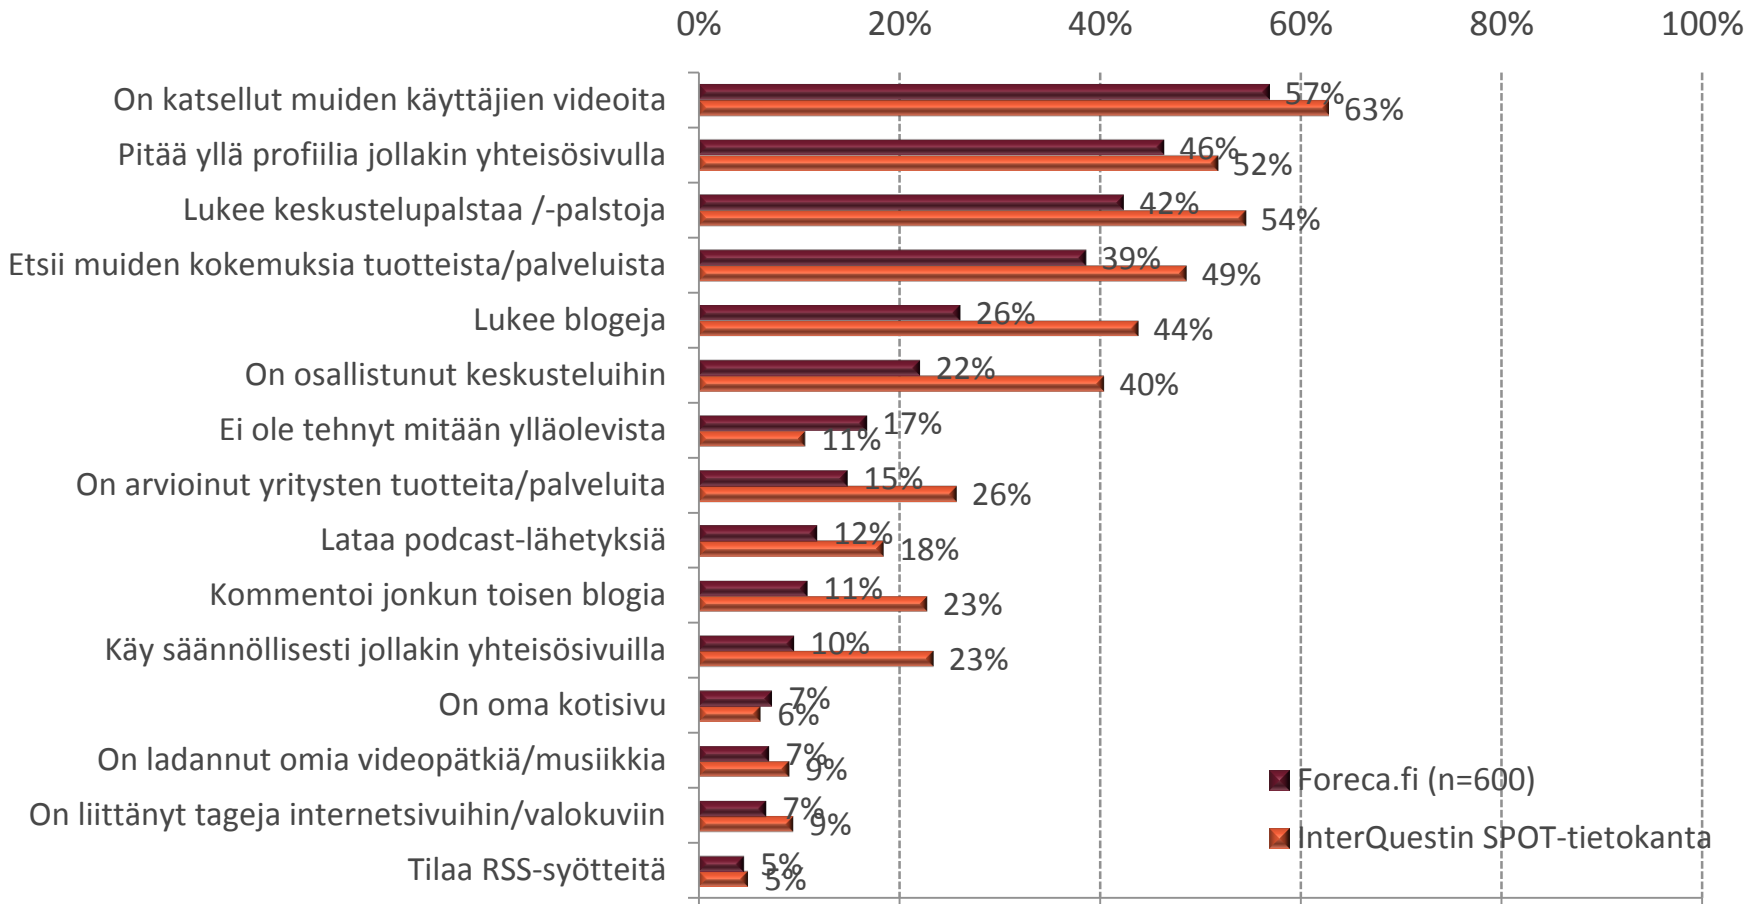

Mitkä seuraavista kuvaavat internetin käyttäjänä?

Top 15