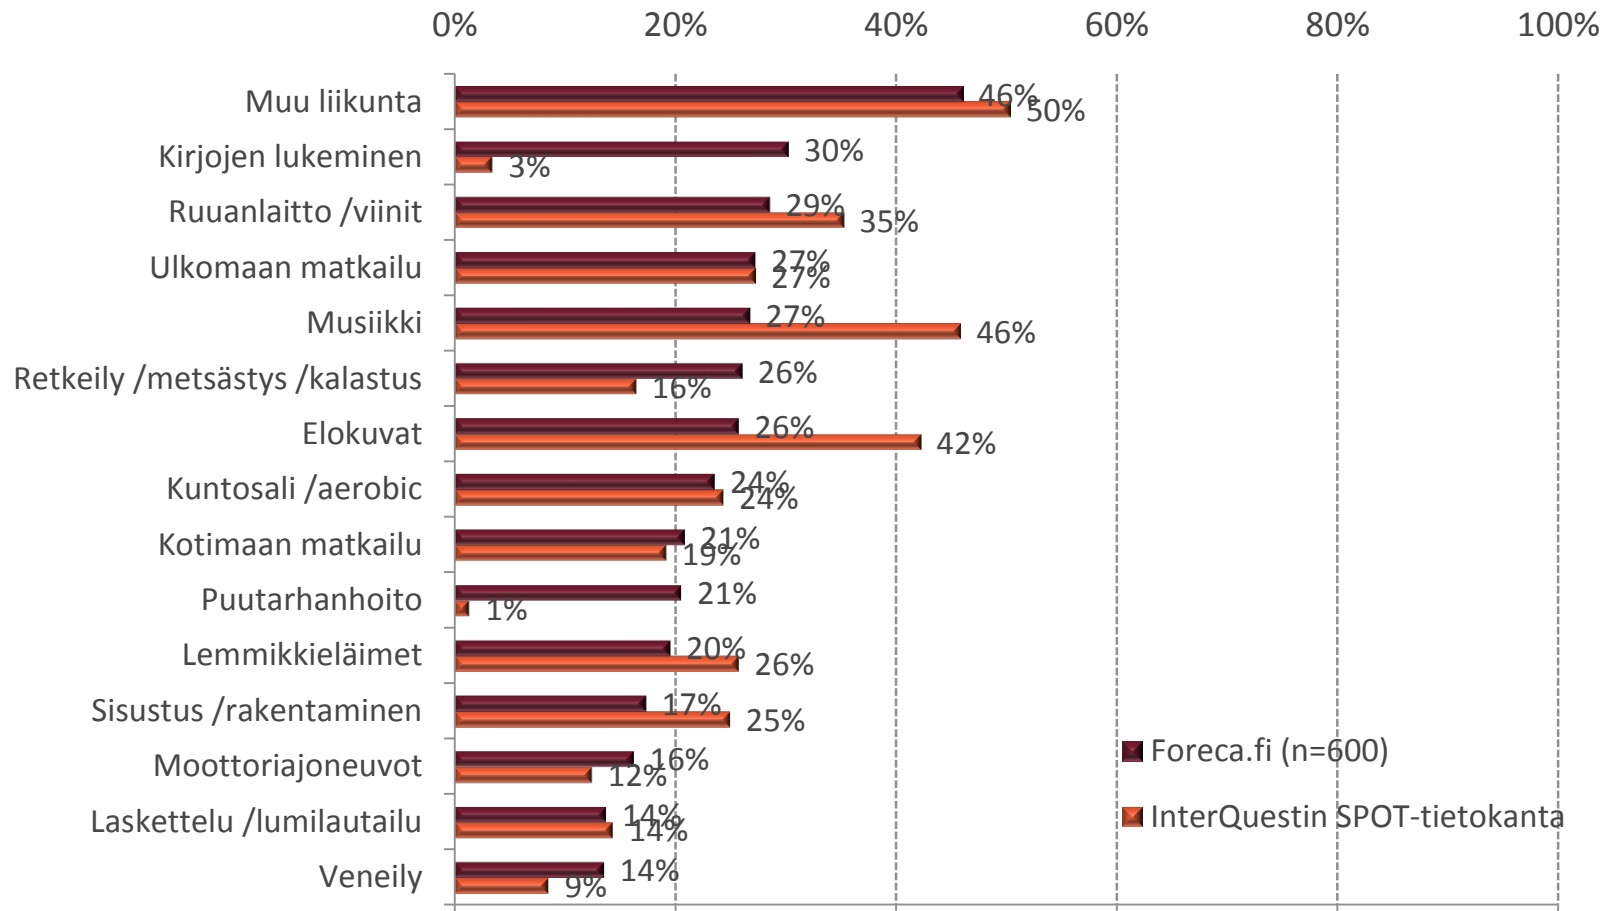

Foreca.fi SPOT®- kävijäprofiilitutkimusraportti

Syyskuu 2011

*We put you
in the loop*

Tutkimuksen toteutus

- Foreca.fi-sivuston kävijäprofiilitutkimus on toteutettu läpi Foreca.fi-sivuston 14. syyskuuta – 26. syyskuuta 2011 välisenä aikana. Vastauksia tutkimukseen on kerätty yhteensä 600 kappaletta tutkimuksen vastausprosentin ollessa 10 %.
- Tutkimus on toteutettu InterQuestin SPOT® Internet-tutkimuksella, jossa vastaajat kutsutaan kyselyyn satunnaisotannalla suoraan tutkittavalta sivustolta. Näin tutkimus edustaa sivuston aitojen käyttäjien profiilia ja mielipiteitä.
- Kyselytekniikkana käytetään popup -ikkunoiden eston kiertävää ratkaisua. Kutsun hyväksyneet kävijät siirtyvät lomakesivulle, jossa he vastaavat kysymyslomakkeeseen. Tämän jälkeen vastaukset tallentuvat InterQuestin palvelimelle.
- Tämän tutkimuksen tuloksia on verrattu InterQuestin tutkimien suomalaisten verkkomedioiden profiileista muodostettuun tietokantaan. Tietokanta sisältää yhteensä yli 200 eri sivuston tai niiden alaosioiden profiilitiedot.

Profilitiedot

Sukupuoli

Ikä

Elämänvaihe

Suoritetut tutkinnot

Ammattiasema

Työnantajan toimiala

Talouden yhteenlasketut bruttotulot

Asuinpaikka - lääni

Asuinpaikka - kaupunki ja kuntatyyppi

Harrastukset

Top 15

Hankinnat seuraavan kuuden (6) kuukauden aikana

Internetin käyttö viimeisen kuukauden aikana

Mitkä seuraavista kuvaavat internetin käyttäjänä?