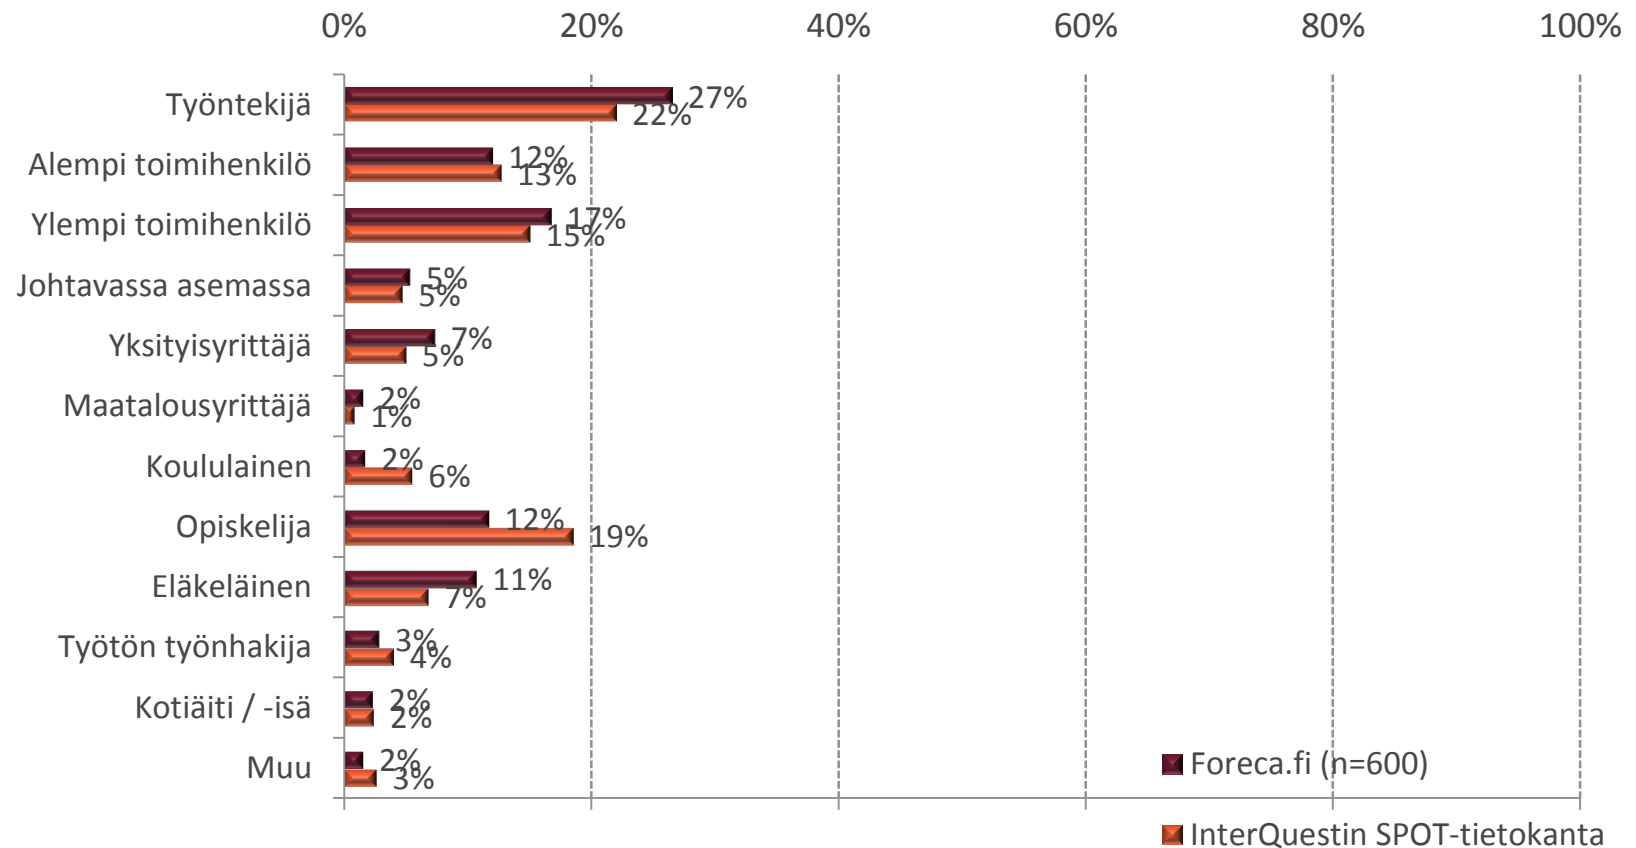

Foreca.fi SPOT®- kävijäprofiilitutkimusraportti

Syyskuu 2011

*We put you
in the loop*

Tutkimuksen toteutus

- Foreca.fi-sivuston kävijäprofiilitutkimus on toteutettu läpi Foreca.fi-sivuston 14. syyskuuta – 26. syyskuuta 2011 välisenä aikana. Vastauksia tutkimukseen on kerätty yhteensä 600 kappaletta tutkimuksen vastausprosentin ollessa 10 %.
- Tutkimus on toteutettu InterQuestin SPOT® Internet-tutkimuksella, jossa vastaajat kutsutaan kyselyyn satunnaisotannalla suoraan tutkittavalta sivustolta. Näin tutkimus edustaa sivuston aitojen käyttäjien profiilia ja mielipiteitä.
- Kyselytekniikkana käytetään popup -ikkunoiden eston kiertävää ratkaisua. Kutsun hyväksyneet kävijät siirtyvät lomakesivulle, jossa he vastaavat kysymyslomakkeeseen. Tämän jälkeen vastaukset tallentuvat InterQuestin palvelimelle.
- Tämän tutkimuksen tuloksia on verrattu InterQuestin tutkimien suomalaisten verkkomedioiden profiileista muodostettuun tietokantaan. Tietokanta sisältää yhteensä yli 200 eri sivuston tai niiden alaosioiden profiilitiedot.

Profilitiedot

Sukupuoli

Ikä

Elämänvaihe

Suoritetut tutkinnot

Ammattiasema

Työnantajan toimiala

Talouden yhteenlasketut bruttotulot

Asuinpaikka - lääni

Asuinpaikka - kaupunki ja kuntatyyppi

Harrastukset

Top 15

Hankinnat seuraavan kuuden (6) kuukauden aikana

Internetin käyttö viimeisen kuukauden aikana

Mitkä seuraavista kuvaavat internetin käyttäjänä?