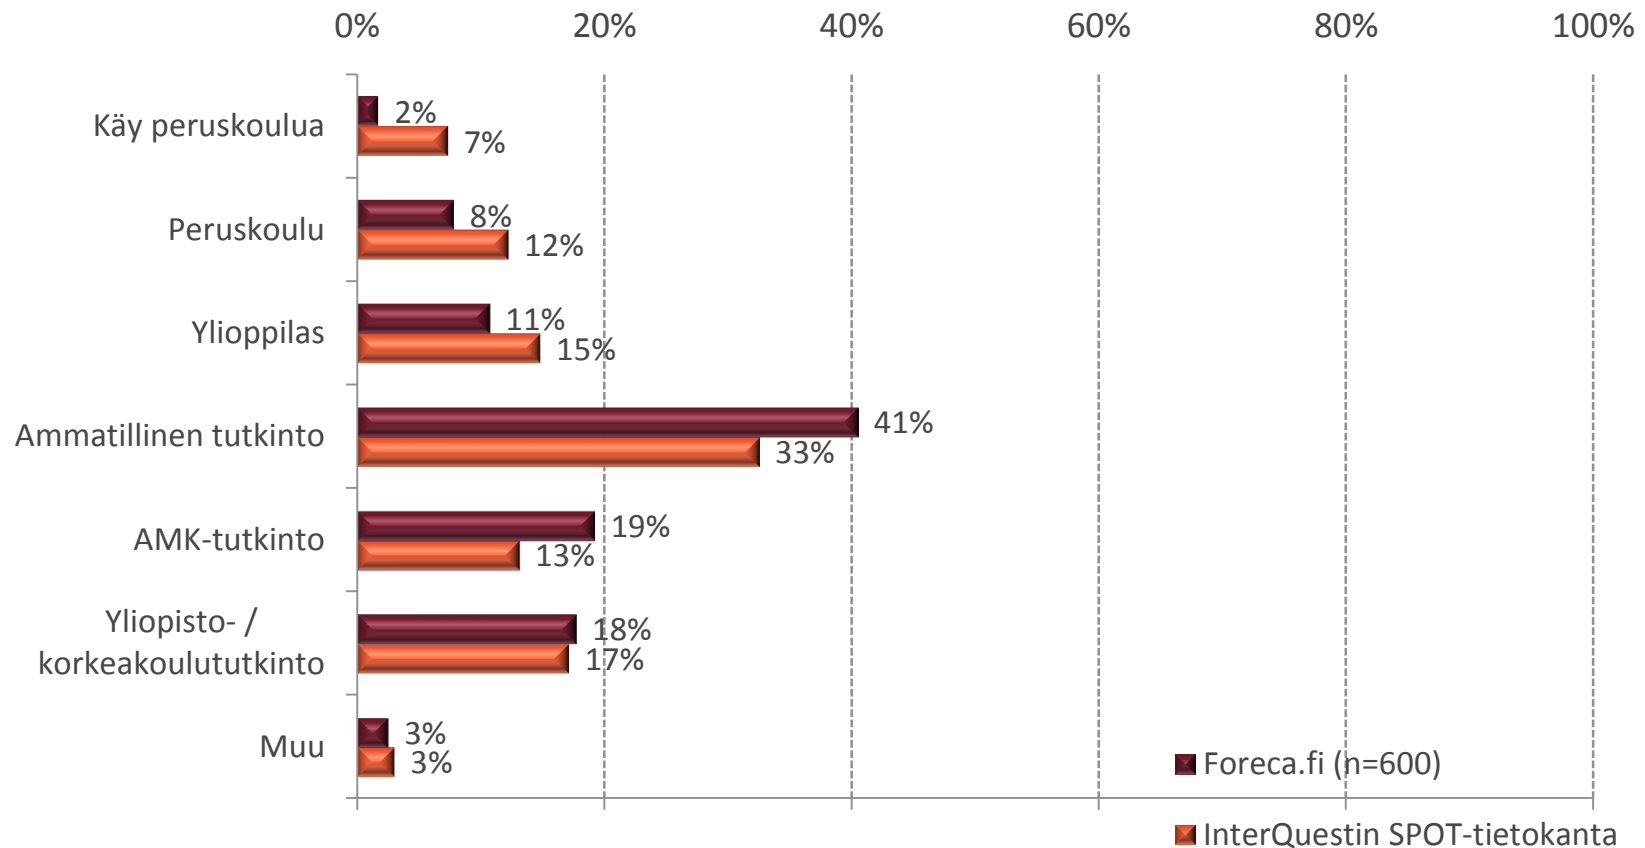

Foreca.fi SPOT®- kävijäprofiilitutkimusraportti

Syyskuu 2011

*We put you
in the loop*

Tutkimuksen toteutus

- Foreca.fi-sivuston kävijäprofiilitutkimus on toteutettu läpi Foreca.fi-sivuston 14. syyskuuta – 26. syyskuuta 2011 välisenä aikana. Vastauksia tutkimukseen on kerätty yhteensä 600 kappaletta tutkimuksen vastausprosentin ollessa 10 %.
- Tutkimus on toteutettu InterQuestin SPOT® Internet-tutkimuksella, jossa vastaajat kutsutaan kyselyyn satunnaisotannalla suoraan tutkittavalta sivustolta. Näin tutkimus edustaa sivuston aitojen käyttäjien profiilia ja mielipiteitä.
- Kyselytekniikkana käytetään popup -ikkunoiden eston kiertävää ratkaisua. Kutsun hyväksyneet kävijät siirtyvät lomakesivulle, jossa he vastaavat kysymyslomakkeeseen. Tämän jälkeen vastaukset tallentuvat InterQuestin palvelimelle.
- Tämän tutkimuksen tuloksia on verrattu InterQuestin tutkimien suomalaisten verkkomedioiden profiileista muodostettuun tietokantaan. Tietokanta sisältää yhteensä yli 200 eri sivuston tai niiden alaosioiden profiilitiedot.

Profilitiedot

Sukupuoli

Ikä

Elämänvaihe

Suoritetut tutkinnot

Ammattiasema

Työnantajan toimiala

Talouden yhteenlasketut bruttotulot

Asuinpaikka - lääni

Asuinpaikka - kaupunki ja kuntatyyppi

Harrastukset

Top 15

Hankinnat seuraavan kuuden (6) kuukauden aikana

Internetin käyttö viimeisen kuukauden aikana

Mitkä seuraavista kuvaavat internetin käyttäjänä?