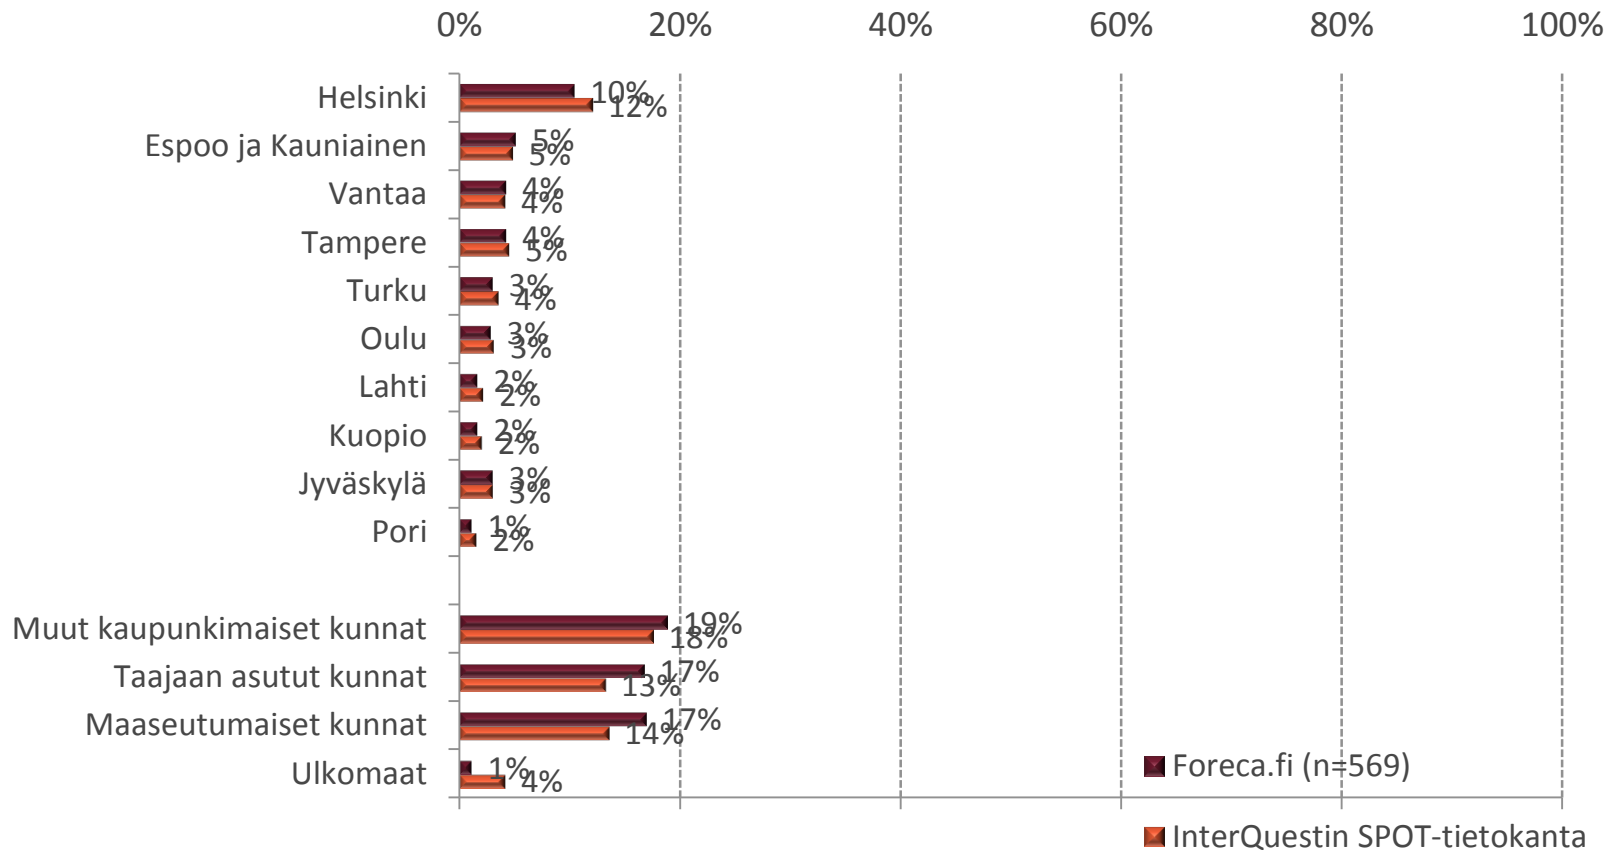

Asuinpaikka - kaupunki ja kuntatyyppi