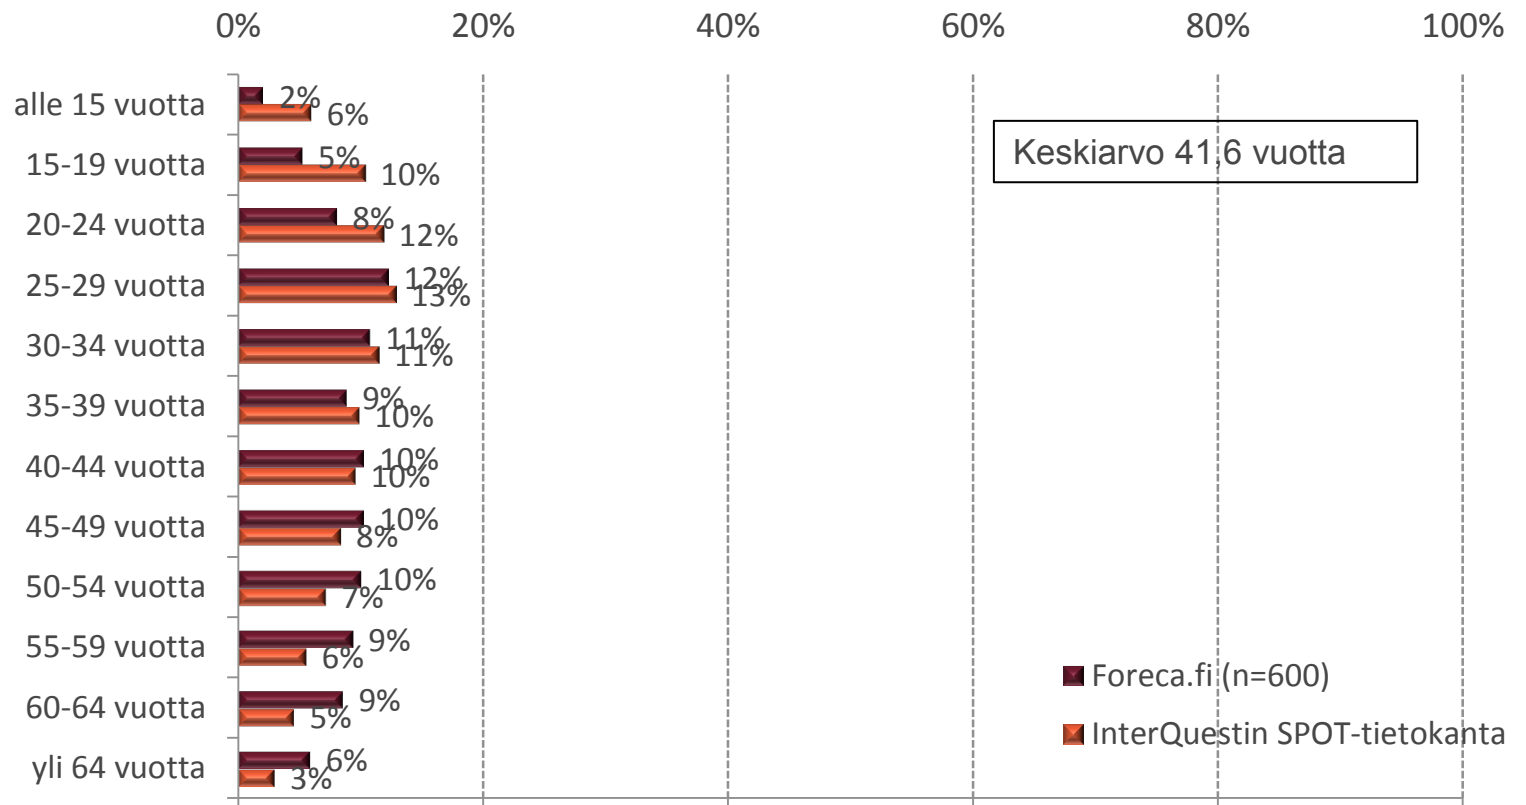

Foreca.fi SPOT®- kävijäprofiilitutkimusraportti

Syyskuu 2011

*We put you
in the loop*

Tutkimuksen toteutus

- Foreca.fi-sivuston kävijäprofiilitutkimus on toteutettu läpi Foreca.fi-sivuston 14. syyskuuta – 26. syyskuuta 2011 välisenä aikana. Vastauksia tutkimukseen on kerätty yhteensä 600 kappaletta tutkimuksen vastausprosentin ollessa 10 %.
- Tutkimus on toteutettu InterQuestin SPOT® Internet-tutkimuksella, jossa vastaajat kutsutaan kyselyyn satunnaisotannalla suoraan tutkittavalta sivustolta. Näin tutkimus edustaa sivuston aitojen käyttäjien profiilia ja mielipiteitä.
- Kyselytekniikkana käytetään popup -ikkunoiden eston kiertävää ratkaisua. Kutsun hyväksyneet kävijät siirtyvät lomakesivulle, jossa he vastaavat kysymyslomakkeeseen. Tämän jälkeen vastaukset tallentuvat InterQuestin palvelimelle.
- Tämän tutkimuksen tuloksia on verrattu InterQuestin tutkimien suomalaisten verkkomedioiden profiileista muodostettuun tietokantaan. Tietokanta sisältää yhteensä yli 200 eri sivuston tai niiden alaosioiden profiilitiedot.

Profilitiedot

Sukupuoli

Ikä

Elämänvaihe

Suoritetut tutkinnot

Ammattiasema

Työnantajan toimiala

Talouden yhteenlasketut bruttotulot