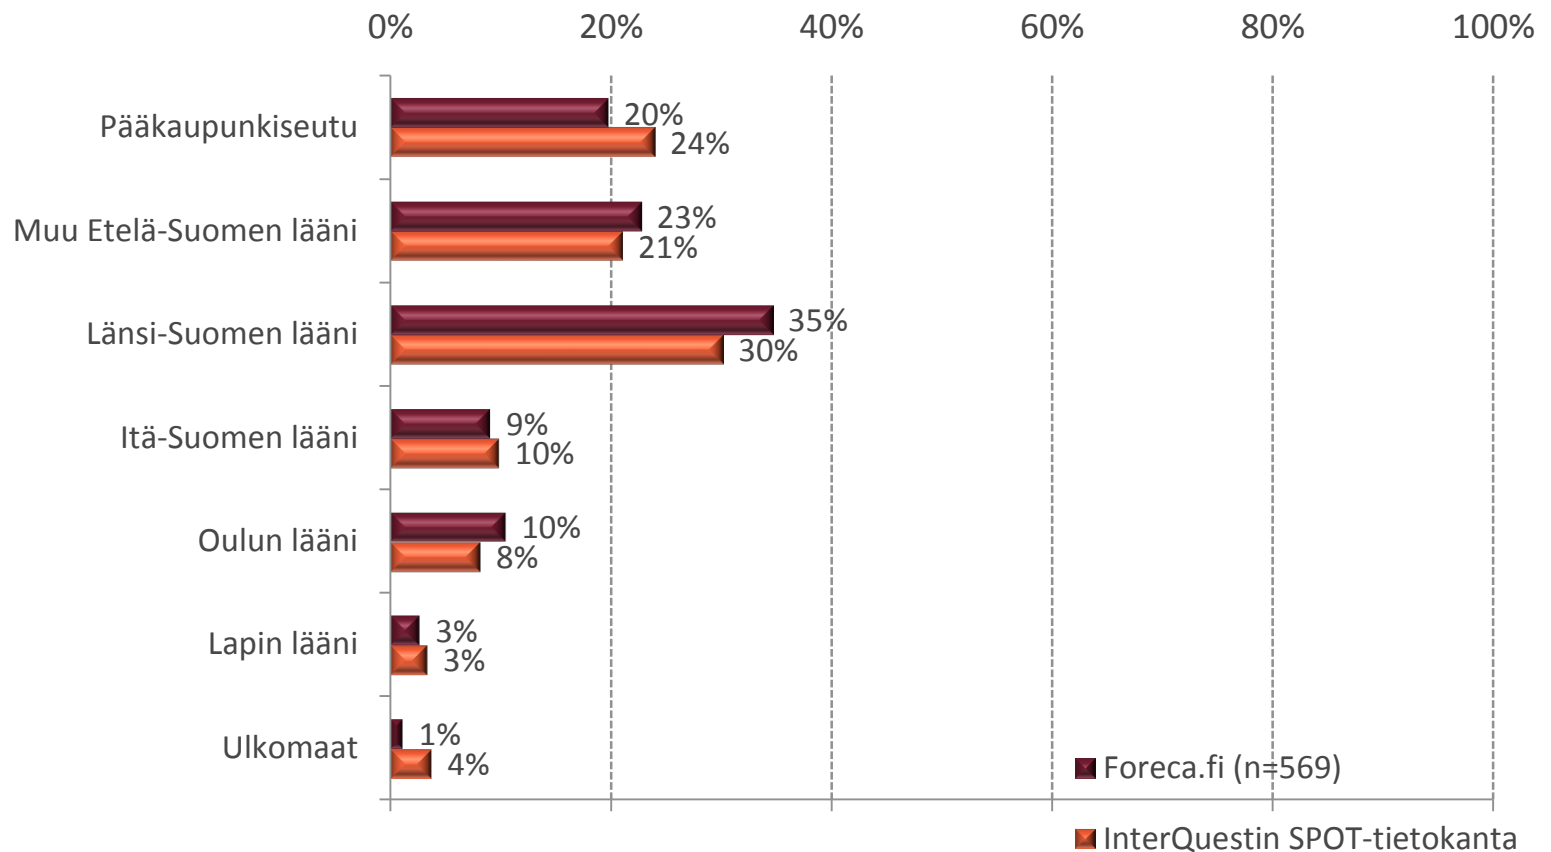

Foreca.fi SPOT®- kävijäprofiilitutkimusraportti

Syyskuu 2011

*We put you
in the loop*

Tutkimuksen toteutus

- Foreca.fi-sivuston kävijäprofiilitutkimus on toteutettu läpi Foreca.fi-sivuston 14. syyskuuta – 26. syyskuuta 2011 välisenä aikana. Vastauksia tutkimukseen on kerätty yhteensä 600 kappaletta tutkimuksen vastausprosentin ollessa 10 %.
- Tutkimus on toteutettu InterQuestin SPOT® Internet-tutkimuksella, jossa vastaajat kutsutaan kyselyyn satunnaisotannalla suoraan tutkittavalta sivustolta. Näin tutkimus edustaa sivuston aitojen käyttäjien profiilia ja mielipiteitä.
- Kyselytekniikkana käytetään popup -ikkunoiden eston kiertävää ratkaisua. Kutsun hyväksyneet kävijät siirtyvät lomakesivulle, jossa he vastaavat kysymyslomakkeeseen. Tämän jälkeen vastaukset tallentuvat InterQuestin palvelimelle.
- Tämän tutkimuksen tuloksia on verrattu InterQuestin tutkimien suomalaisten verkkomedioiden profiileista muodostettuun tietokantaan. Tietokanta sisältää yhteensä yli 200 eri sivuston tai niiden alaosioiden profiilitiedot.

Profilitiedot

Sukupuoli

Ikä

Elämänvaihe

Suoritetut tutkinnot

Ammattiasema

Työnantajan toimiala

Talouden yhteenlasketut bruttotulot

Asuinpaikka - lääni

Asuinpaikka - kaupunki ja kuntatyyppi

Harrastukset

Top 15

Hankinnat seuraavan kuuden (6) kuukauden aikana

Internetin käyttö viimeisen kuukauden aikana

Mitkä seuraavista kuvaavat internetin käyttäjänä?