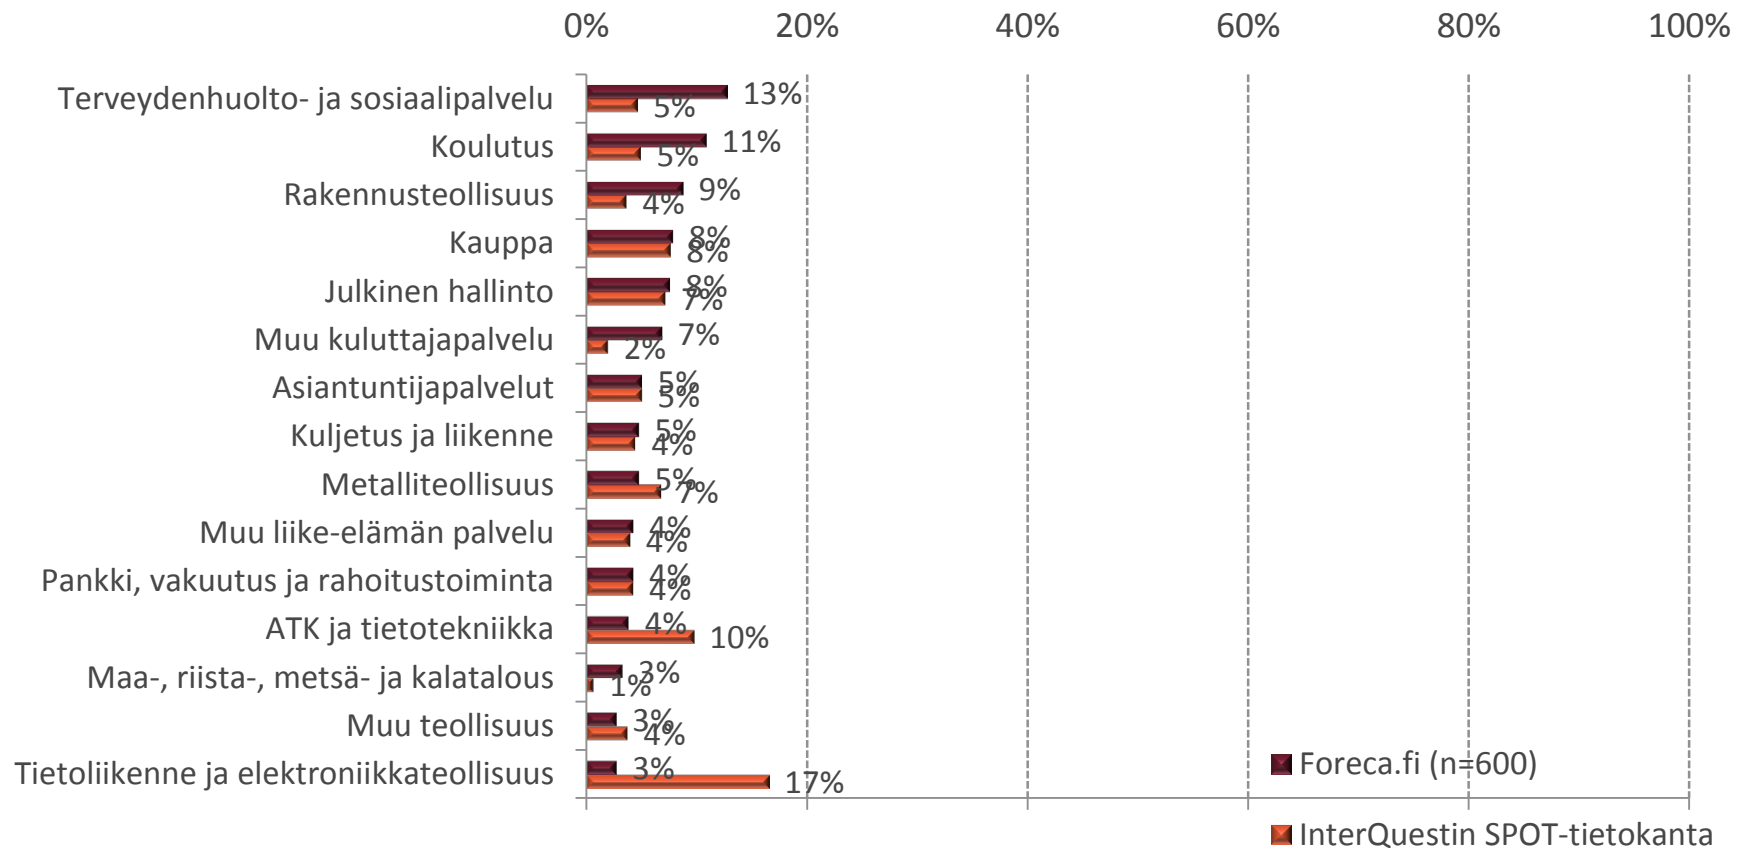

Foreca.fi SPOT®- kävijäprofiilitutkimusraportti

Syyskuu 2011

*We put you
in the loop*

Tutkimuksen toteutus

- Foreca.fi-sivuston kävijäprofiilitutkimus on toteutettu läpi Foreca.fi-sivuston 14. syyskuuta – 26. syyskuuta 2011 välisenä aikana. Vastauksia tutkimukseen on kerätty yhteensä 600 kappaletta tutkimuksen vastausprosentin ollessa 10 %.
- Tutkimus on toteutettu InterQuestin SPOT® Internet-tutkimuksella, jossa vastaajat kutsutaan kyselyyn satunnaisotannalla suoraan tutkittavalta sivustolta. Näin tutkimus edustaa sivuston aitojen käyttäjien profiilia ja mielipiteitä.
- Kyselytekniikkana käytetään popup -ikkunoiden eston kiertävää ratkaisua. Kutsun hyväksyneet kävijät siirtyvät lomakesivulle, jossa he vastaavat kysymyslomakkeeseen. Tämän jälkeen vastaukset tallentuvat InterQuestin palvelimelle.
- Tämän tutkimuksen tuloksia on verrattu InterQuestin tutkimien suomalaisten verkkomedioiden profiileista muodostettuun tietokantaan. Tietokanta sisältää yhteensä yli 200 eri sivuston tai niiden alaosioiden profiilitiedot.

Profilitiedot

Sukupuoli

Ikä

Elämänvaihe

Suoritetut tutkinnot

Ammattiasema

Työnantajan toimiala

Talouden yhteenlasketut bruttotulot