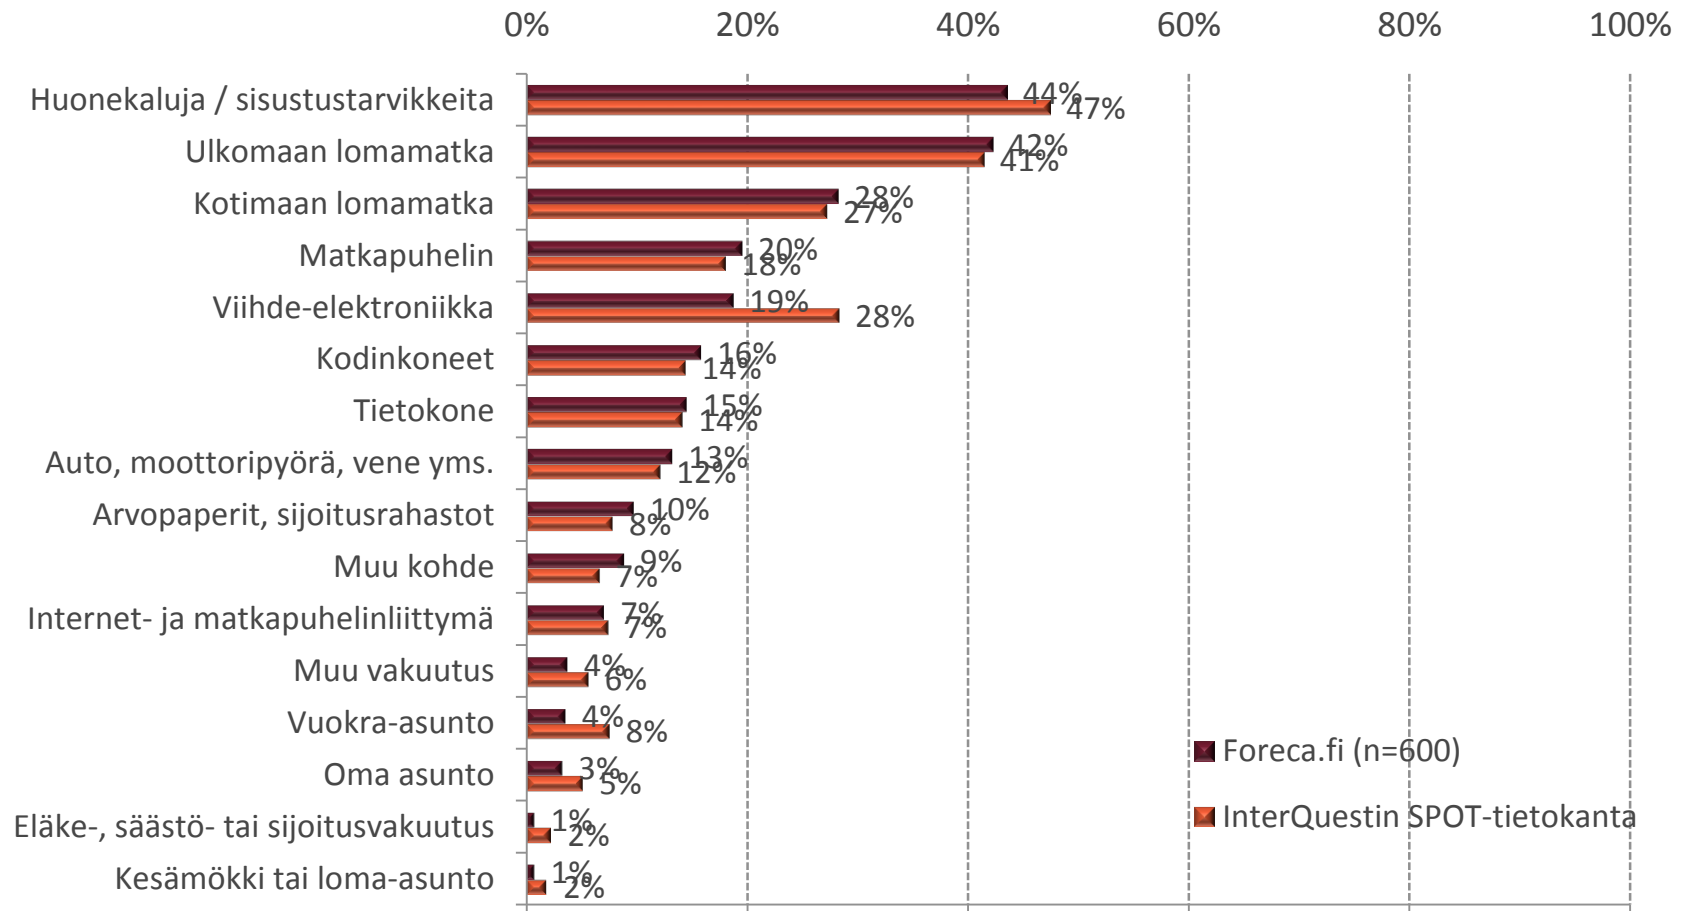

Foreca.fi SPOT®- kävijäprofiilitutkimusraportti

Syyskuu 2011

*We put you
in the loop*

Tutkimuksen toteutus

- Foreca.fi-sivuston kävijäprofiilitutkimus on toteutettu läpi Foreca.fi-sivuston 14. syyskuuta – 26. syyskuuta 2011 välisenä aikana. Vastauksia tutkimukseen on kerätty yhteensä 600 kappaletta tutkimuksen vastausprosentin ollessa 10 %.
- Tutkimus on toteutettu InterQuestin SPOT® Internet-tutkimuksella, jossa vastaajat kutsutaan kyselyyn satunnaisotannalla suoraan tutkittavalta sivustolta. Näin tutkimus edustaa sivuston aitojen käyttäjien profiilia ja mielipiteitä.
- Kyselytekniikkana käytetään popup -ikkunoiden eston kiertävää ratkaisua. Kutsun hyväksyneet kävijät siirtyvät lomakesivulle, jossa he vastaavat kysymyslomakkeeseen. Tämän jälkeen vastaukset tallentuvat InterQuestin palvelimelle.
- Tämän tutkimuksen tuloksia on verrattu InterQuestin tutkimien suomalaisten verkkomedioiden profiileista muodostettuun tietokantaan. Tietokanta sisältää yhteensä yli 200 eri sivuston tai niiden alaosioiden profiilitiedot.

Profilitiedot

Sukupuoli

Ikä

Elämänvaihe

Suoritetut tutkinnot

Ammattiasema

Työnantajan toimiala

Talouden yhteenlasketut bruttotulot

Asuinpaikka - lääni

Asuinpaikka - kaupunki ja kuntatyyppi

Harrastukset

Top 15

Hankinnat seuraavan kuuden (6) kuukauden aikana

Internetin käyttö viimeisen kuukauden aikana

Mitkä seuraavista kuvaavat internetin käyttäjänä?