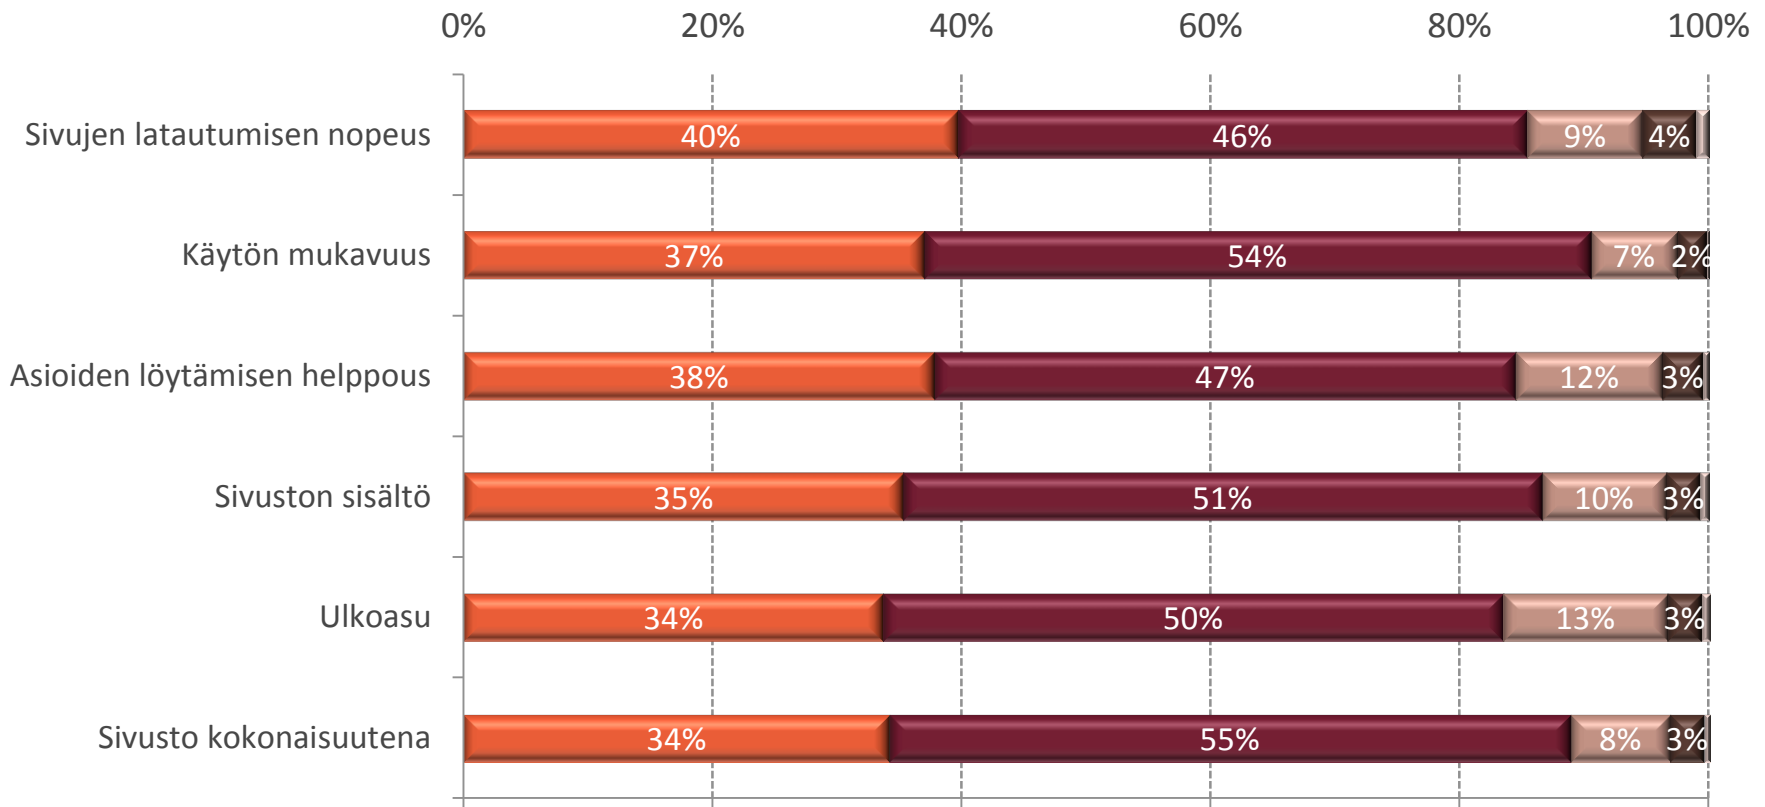

Tyytyväisyys sivustoon

■ tyytyväinen (5) ■ melko tyytyväinen (4) ■ ei tyytyväinen eikä tyytymätön (3) ■ melko tyytymätön (2) ■ tyytymätön (1)