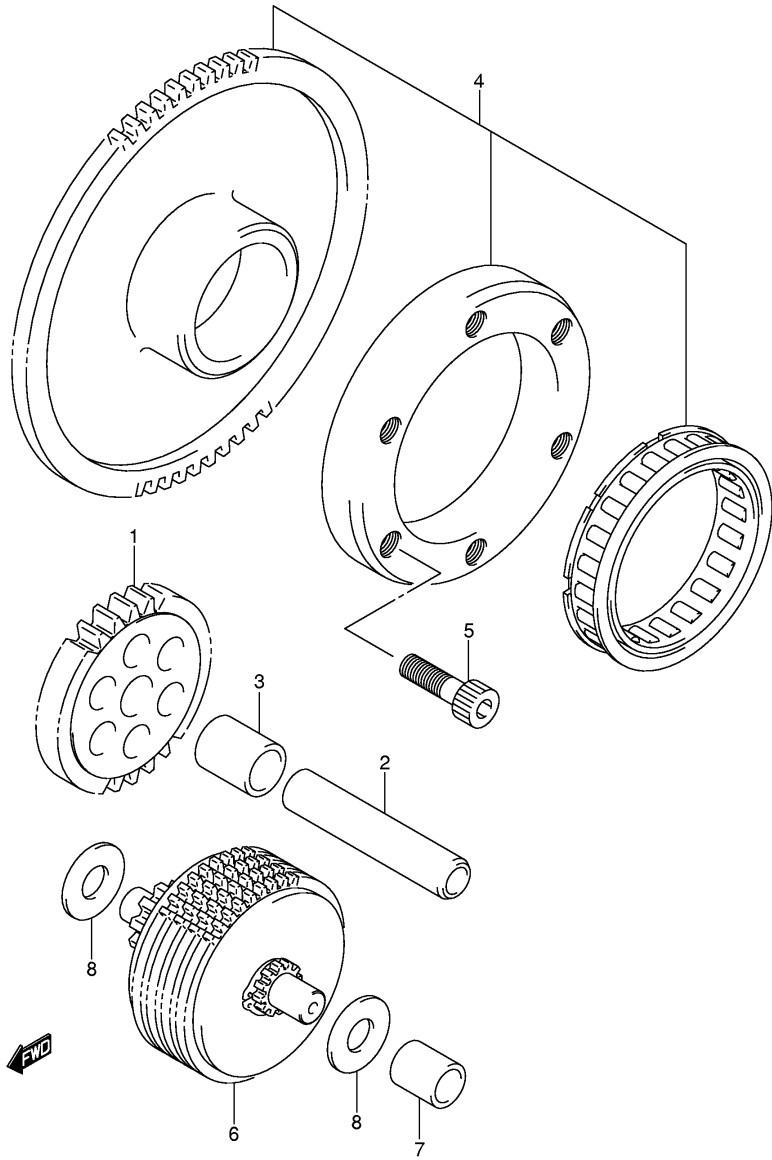

FIG.8

Ref No	Part No	Description
1	12612-06G00	Gear, Starter Idle
2	09206-12002	Pin
3	09180-12140	Spacer
4	12600-06811	Clutch Set, Starter
5	09106-08106	Bolt
6	12600-06G00	Limiter Assy, Starter Idle Gear
7	12618-31D01	Bush
8	08211-10221	Washer