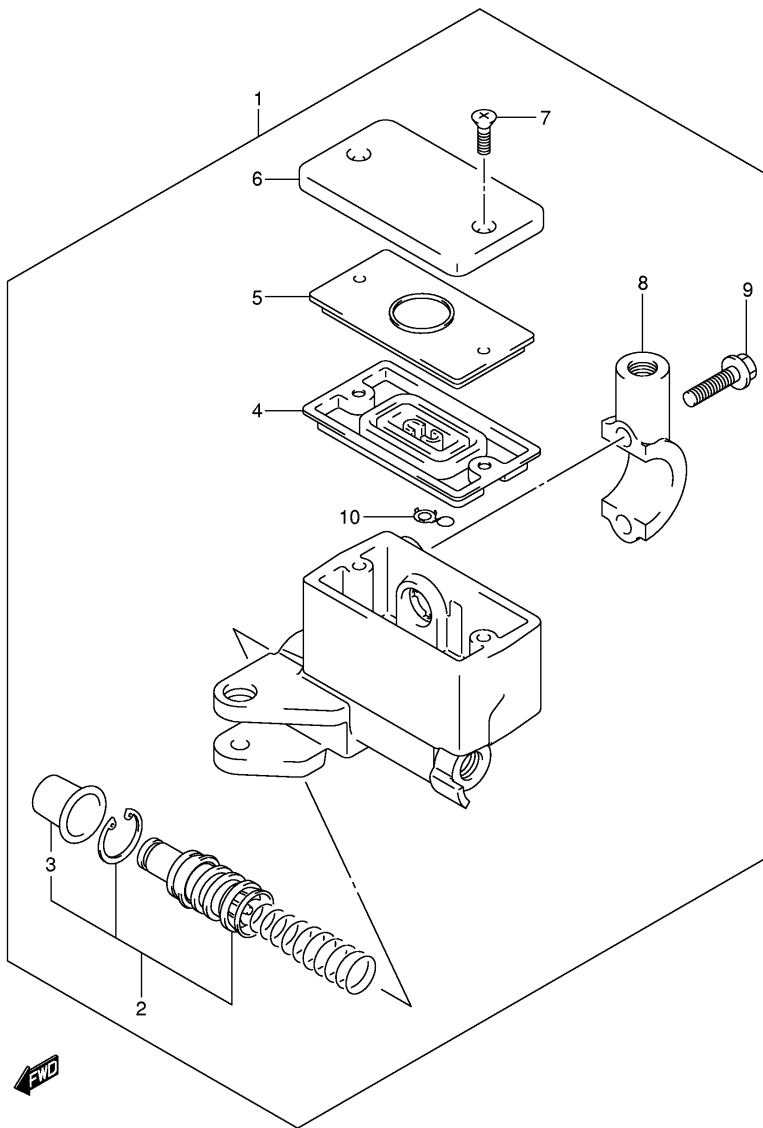

DL1000K7 E02_060
FRONT BRAKE HOSE

FIG.61

Ref No	Part No	Description
1	59600-42F00	Cylinder Assy, Front Master
2	59600-45860	• Piston/cup Set
3	59666-44300	•• Boot
4	59667-49460	• Diaphragm
5	59668-41C00	• Plate, Diaphragm
6	59669-10G00	• Cap
7	69689-49300	• Screw
8	59671-32F00	• Holder
9	59675-02FA0	• Bolt (6x22)
10	59664-32F00	• Protector