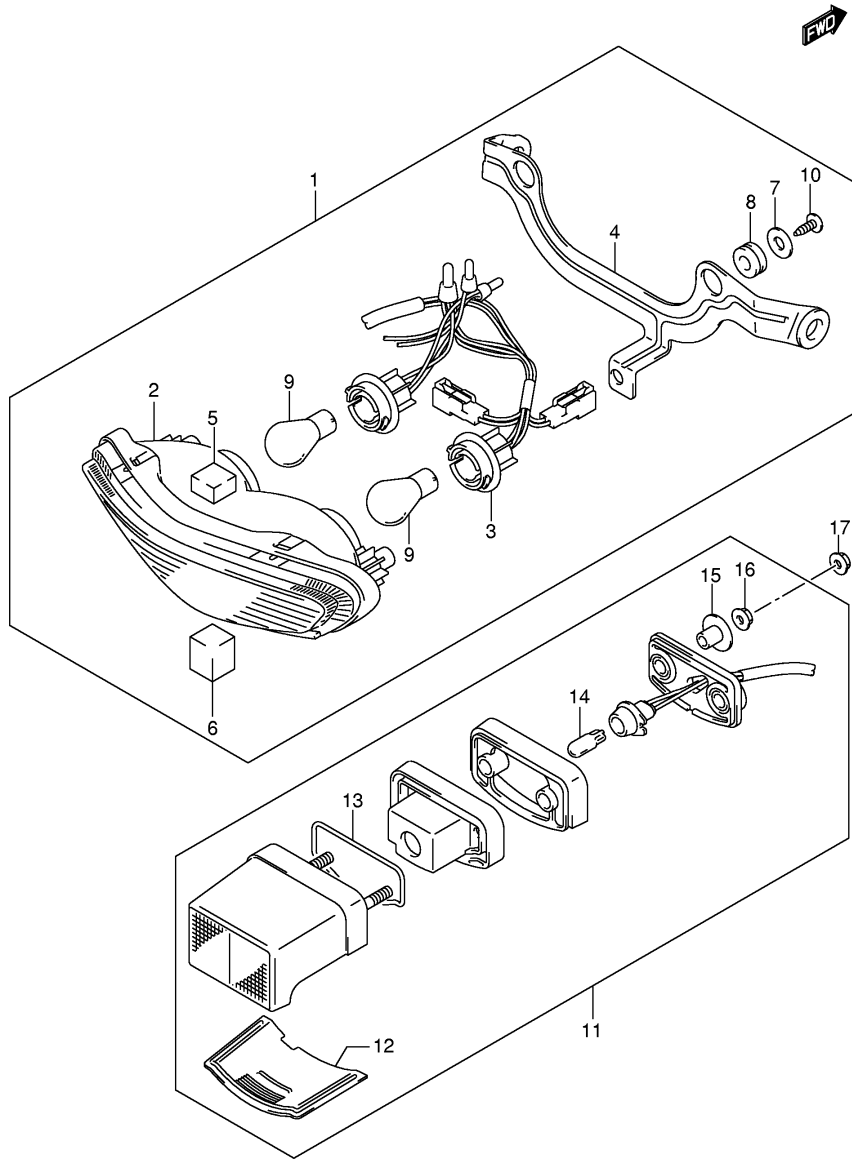

FIG.34

Ref No	Part No	Description
1	35710-06G50	Lamp Assy, Rear Combination
2	35720-06G00	. Unit
3	35718-06G50	. Socket & Cord
4	35726-06G00	. Bracket
5	35734-06G00	. Cushion, Upper (20x20x12)
6	35739-06G00	. Cushion, Lower (20x20x25)
7	09160-05501	. Washer (5.5x20x1.2)
8	09320-10049	. Cushion
9	09471-12083	. Bulb (12v,21/5w)
10	03241-0516A	. Screw
11	35910-06G01	Lamp Assy, License
12	35912-08F00	. Lens
13	35913-08F00	. Gasket
14	09471-12216	. Bulb (12v,5w)
15	35766-27G30	. Spacer
16	08316-2006A	. Nut
17	08316-1006A	Nut, License Lamp