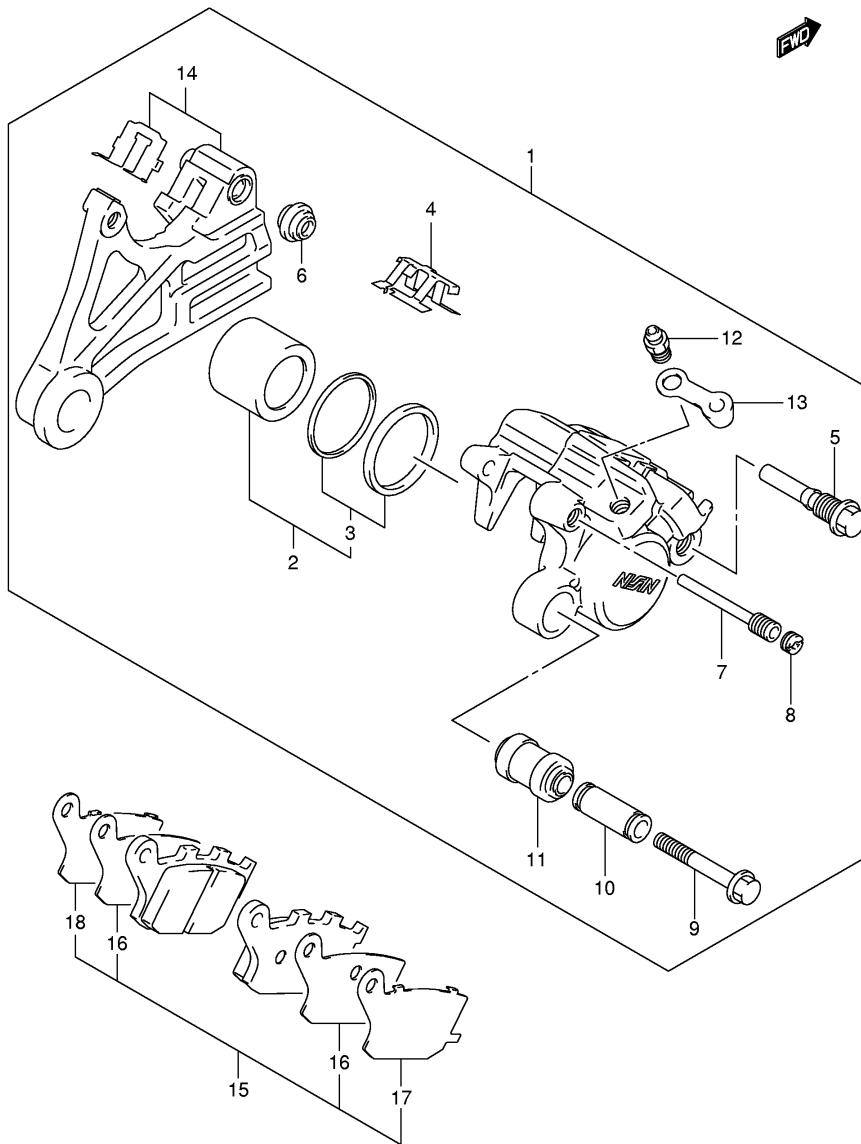

FIG.66

FIG.67

Ref No	Part No	Description
1	69600-06G00	Cylinder Assy, Rear Master
2	69600-34820	. Piston/cup Set
3	69691-00A00	• . Boot
4	69692-19A00	. Yoke
5	69670-03G00	. Rod, Push
6	69693-05A00	. Nut
7	69672-00B20	. Connector
8	69686-34200	. O Ring
9	69674-00B20	. Circlip
10	09139-06029	Bolt (6x25)
11	09200-06068	Pin
12	08322-0106A	Washer
13	04111-20158	Cotter Pin
14	69740-01D02	Tank Assy, Rear Reservoir
15	59667-04700	. Diaphragm
16	59669-05D00	. Cap
17	69689-04A00	. Screw
18	01547-06123	Bolt
19	69730-06G00	Hose, Reservoir Tank
20	09401-13417	Clip, Upper
21	09401-12404	Clip, Lower
22	69480-06G00	Hose, Rear Brake
23	09360-10042	Bolt, Caliper (10x1.25x22)
24	09161-10009	Washer (10x15x1.5)
25	61196-27C30	Guide, Brake Hose
26	61196-06G00	Guide, Rear Brake Hose Front
27	02142-05103	Screw
28	69641-06G00	Cover, Rear Master Cylinder