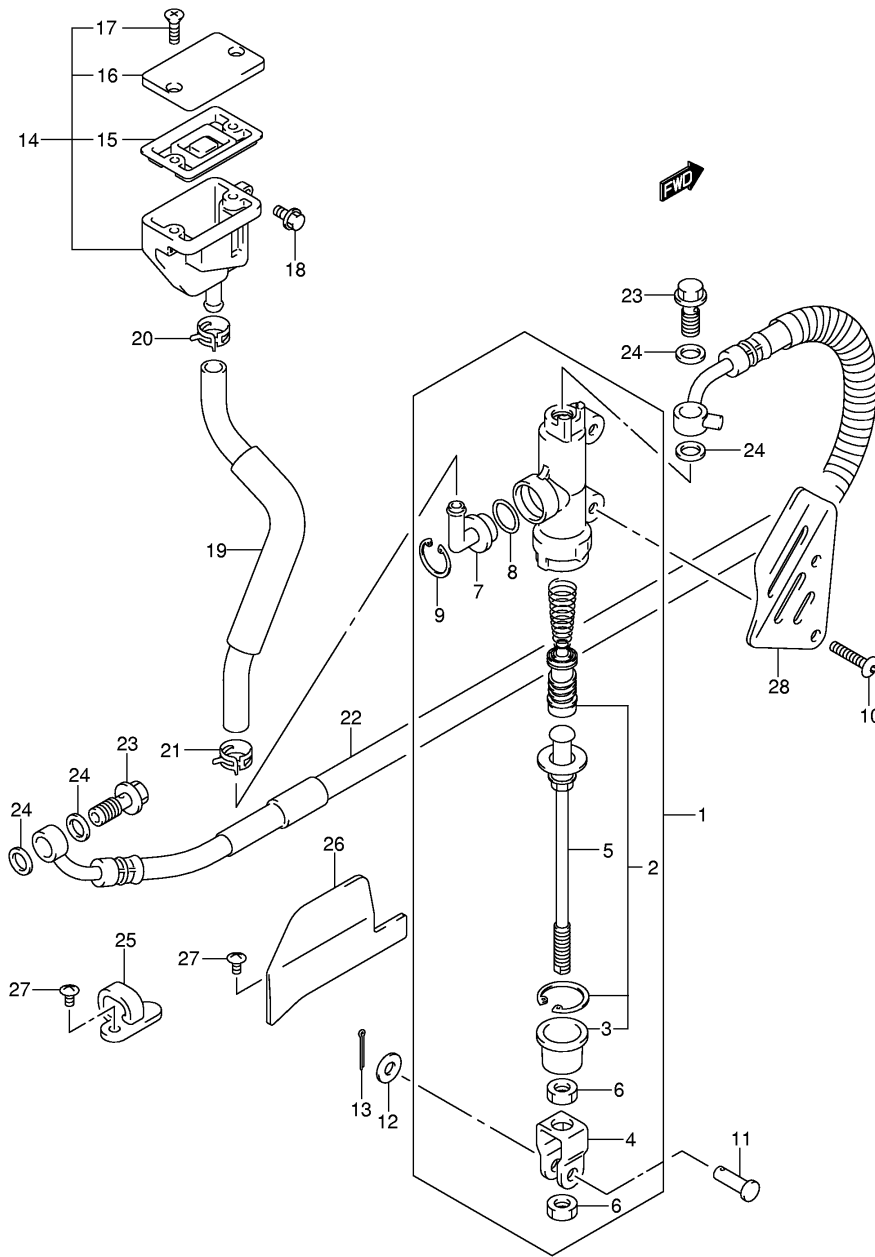

FIG.66

FIG.67

Ref No	Part No	Description
1	69600-06G00	Cylinder Assy, Rear Master
2	69600-34820	. Piston/cup Set
3	69691-00A00	• . Boot
4	69692-19A00	. Yoke
5	69670-03G00	. Rod, Push
6	69693-05A00	. Nut
7	69672-00B20	. Connector
8	69686-34200	. O Ring
9	69674-00B20	. Circlip
10	09139-06029	Bolt (6x25)
11	09200-06068	Pin
12	08322-0106A	Washer
13	04111-20158	Cotter Pin
14	69740-01D02	Tank Assy, Rear Reservoir
15	59667-04700	. Diaphragm
16	59669-05D00	. Cap
17	69689-04A00	. Screw
18	01547-06123	Bolt
19	69730-06G00	Hose, Reservoir Tank
20	09401-13417	Clip, Upper
21	09401-12404	Clip, Lower
22	69480-06G00	Hose, Rear Brake
23	09360-10042	Bolt, Caliper (10x1.25x22)
24	09161-10009	Washer (10x15x1.5)
25	61196-27C30	Guide, Brake Hose
26	61196-06G00	Guide, Rear Brake Hose Front
27	02142-05103	Screw
28	69641-06G00	Cover, Rear Master Cylinder