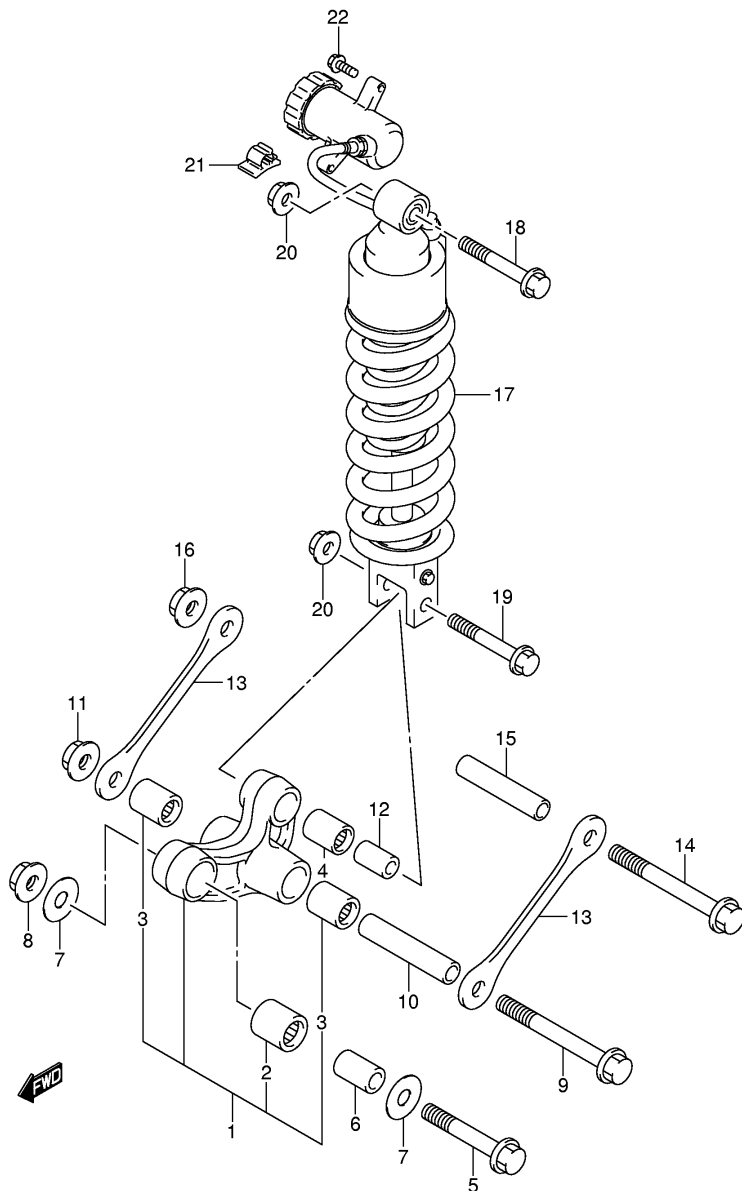

FIG.64

Ref No	Part No	Description
1	62600-06870	Lever Set, Rear Cushion
2	09263-20073	• Bearing, Front (20x27x30)
3	09263-17037	• Bearing, Center (17x24x25)
4	09263-17034	• Bearing, Rear (17x24x26)
5	62658-19F00	Bolt, Front (12x78)
6	62684-12C00	Spacer, Front (12x78)
7	09160-12037	Washer
8	09159-12056	Nut
9	62621-19D00	Bolt, Center (12x111)
10	09180-12122	Spacer, Center (12x17x85)
11	09159-12056	Nut
12	62684-40A10	Spacer, Rear (10x17x30)
13	62641-06G00	Rod, Rear Cushion
14	62621-19D00	Bolt, Rod (12x111)
15	09180-12122	Spacer, Rod (12x17x85)
16	09159-12056	Nut
17	62100-06G10-13L	Absorber Assy, Rear Shock (silver)
18	09103-10033	Bolt, Upper (10x70)
19	09103-10143	Bolt, Lower
20	09159-10115	Nut
21	09403-10313	Clamp, Adjuster Hose
22	01550-0616A	Bolt, Tank