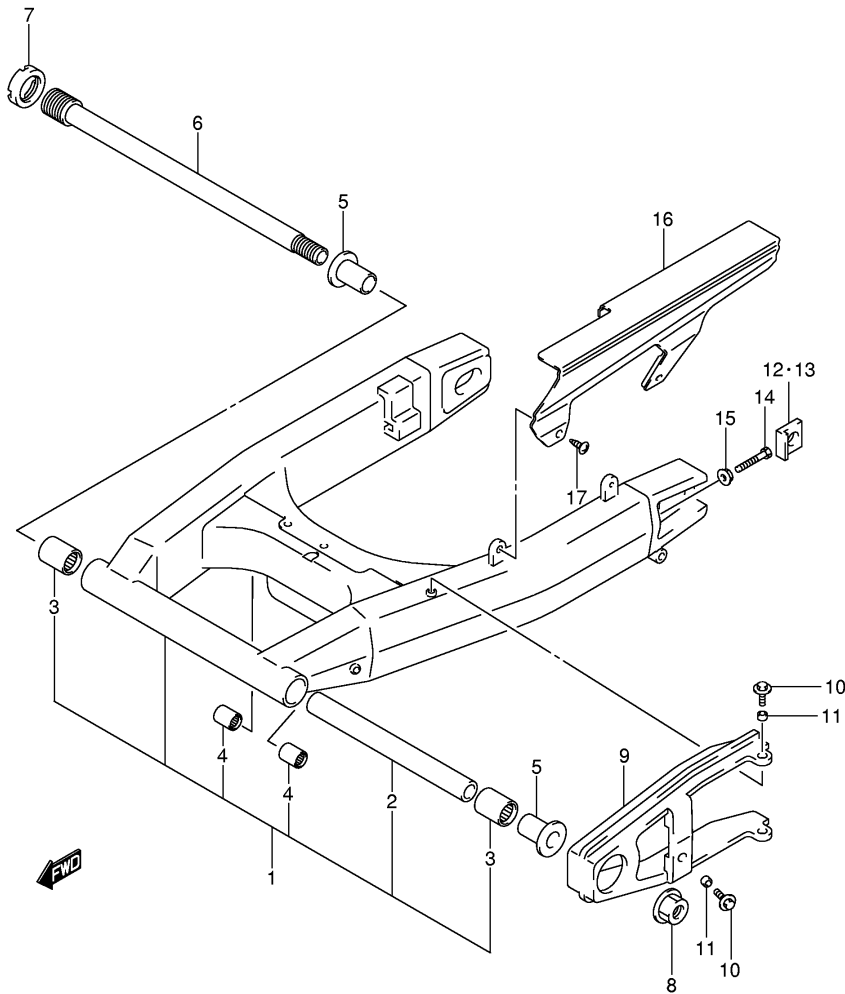

FIG.63

Ref No	Part No	Description
1	61000-06G10-YAP	Swinging Arm Assy, Rear
2	09180-20118	. Spacer, Rear Swinging Arm
3	09263-25059	. Bearing, Pivot
4	09263-17037	. Bearing, Cushion Rod
5	61251-31E00	Spacer, Swinging Arm
6	61211-06G00	Shaft, Rr Swinging Arm Pivot
7	61214-19F00	Nut, Pivot Shaft
8	08319-3118A	Nut
9	61273-06G00	Buffer, Chain Touch Defense
10	09116-06152	Bolt (6x20)
11	09180-06306	Spacer (6.5x9x5)
12	61446-17E10	Adjuster, Chain Lh
13	61446-27C20	Adjuster, Chain Rh
14	09100-08287	Bolt (8x50)
15	08316-1008A	Nut
16	61310-34E00	Case, Chain
17	09139-06083	Screw