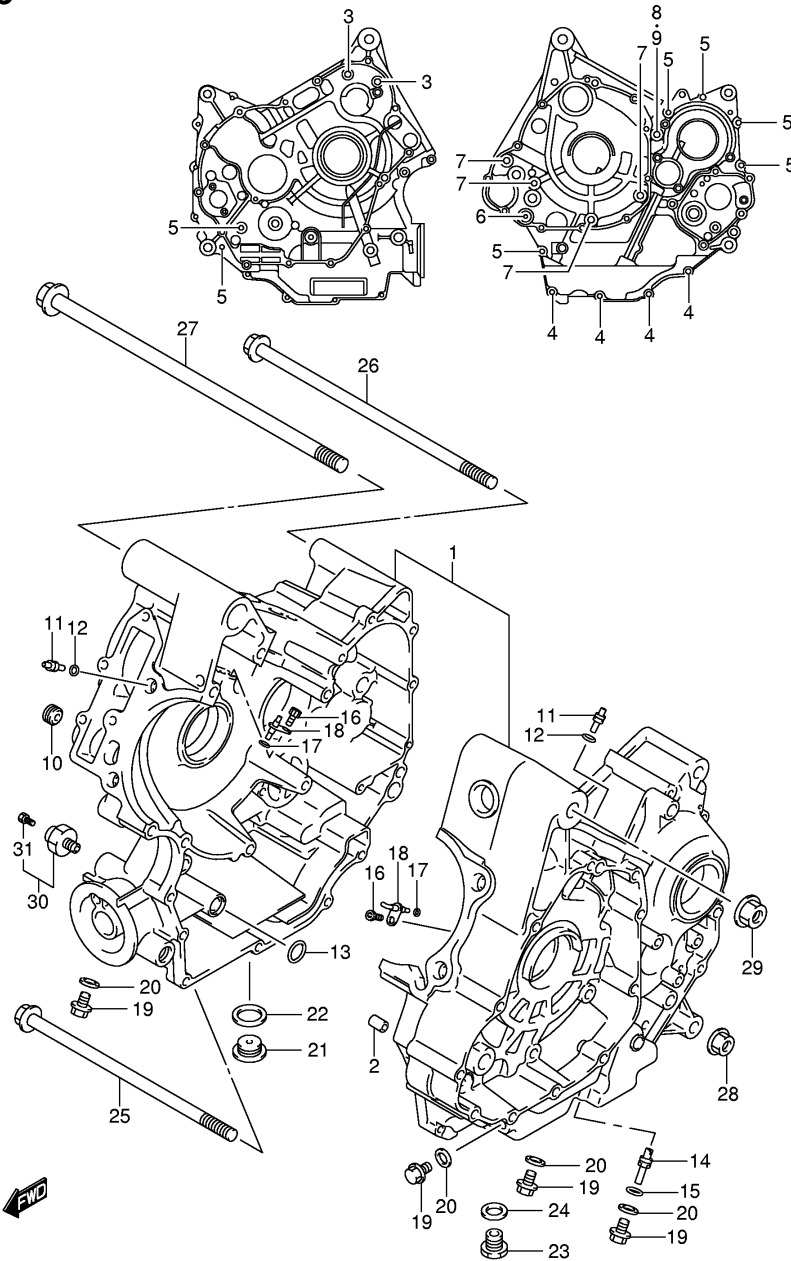

FIG.2

Ref No	Part No	Description
1	11100-06G00	Head Assy, Cylinder Front
2	09206-08001	• Pin
3	09103-06026	• Bolt (6x39)
4	11115-32E70	Guide, Valve (os:0.3)
5	11141-02F01	Gasket, Cylinder Head
6	04211-13189	Pin
7	09108-08143	Stud Bolt (8x35)
8	08316-10083	Nut
9	09160-10082	Washer
10	09103-10276	Bolt (10x175)
11	09108-06096	Stud Bolt (6x30)
12	08316-10063	Nut
13	07120-06123	Plug
14	09168-06023	Gasket
15	09103-06103	Bolt (6x70)
16	09482-00412	Spark Plug (ngk,cr8ek)
16	09482-00413	Spark Plug (denso,u24etr)
16	09482-00410	Spark Plug (ngk,cr9ek)
16	09482-00411	Spark Plug (denso,u27etr)
16	09482-00462	Spark Plug (ngk,cr10ek)
16	09482-00463	Spark Plug (denso,u31etr)
17	13101-06G00	Pipe, Intake Front
18	09280-55005	• O Ring
19	02122-06163	Screw
20	09402-70203	Clamp
21	11171-06G01	Cover, Cylinder Head
22	11173-02F00	Gasket, Cylinder Head Cover
23	11178-17E00	Gasket
24	09106-07009	Bolt (7x17.5)
25	11191-27E00	Washer
26	09206-08007	Pin
27	09103-10381	Bolt (10x65)
28	09103-10382	Bolt (10x85)
29	11182-35F00	Gasket, 2nd Air Passage

FIG.5

Ref No	Part No	Description
1	11306-06820	Crankcase Set
2	11319-33E00	• Pin
3	09106-08142	• Bolt (l:110)
4	01547-06303	• Bolt
5	01547-06703	• Bolt
6	01547-06853	• Bolt
7	07120-08903	• Bolt
8	09106-08136	• Bolt (l:125)
9	08322-01083	• Washer, Crankcase Bolt
10	11329-02F00	• Jet, Oil Gallery 3.6
11	09493-28010	• Jet, Oil Gallery
12	09280-04004	• O Ring (d:1.2,id:4.0)
13	09280-12009	• O Ring, Crankcase
14	09493-20014	Jet, Oil Gallery Mission
15	09280-04004	O Ring
16	09106-06075	Bolt
17	09280-05007	O Ring (d:1.2,id:4.0)
18	11390-06G10	Jet, Piston Cooling
19	01550-08123	Bolt
20	09168-08016	Gasket
21	09248-16012	Plug
22	09168-16002	Gasket
23	09247-14036	Plug, Oil Drain
24	09168-14002	Gasket
25	09103-10205	Bolt (l:225)
26	09103-10347	Bolt (l:275)
27	09103-12073	Bolt (l:330)
28	08319-31103	Nut
29	09159-12054	Nut
30	37820-33D10	Switch Assy, Oil Pressure
31	37822-33D00	• Bolt