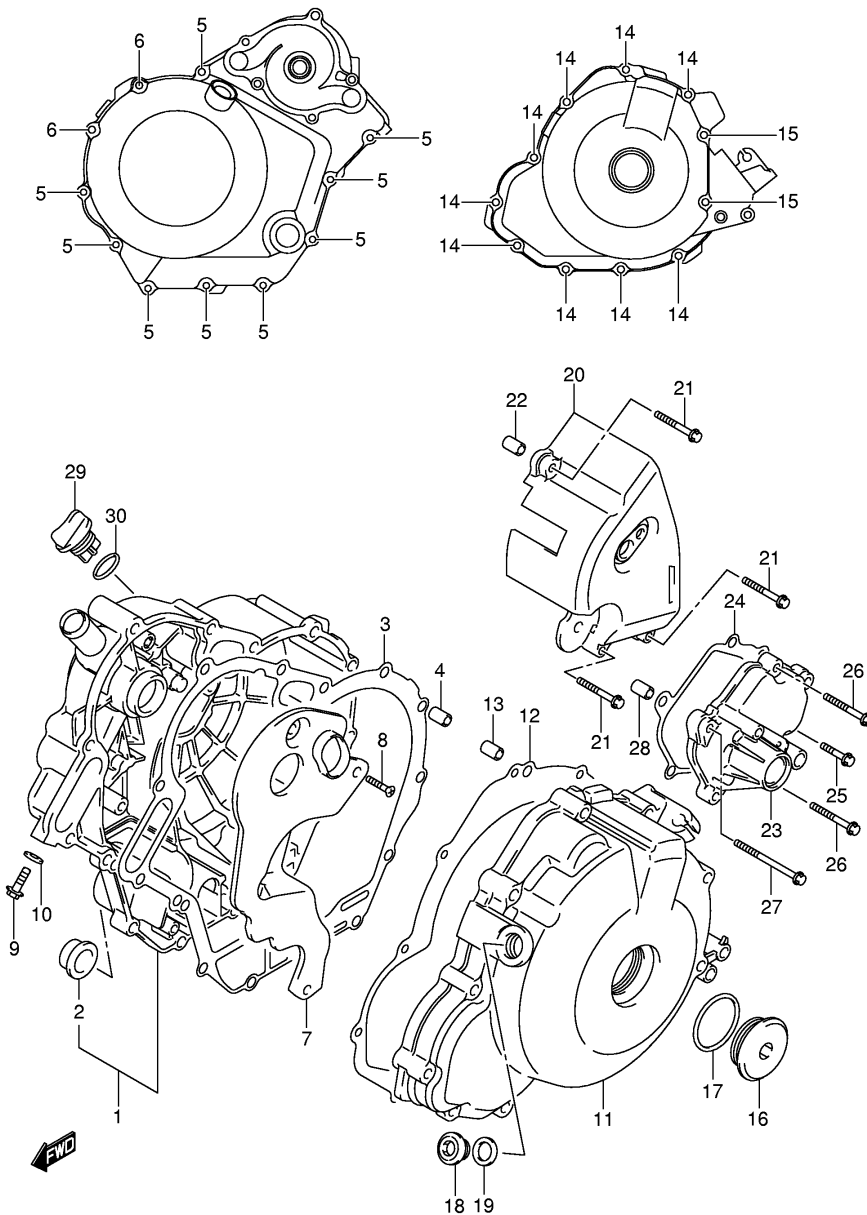

FIG.6

Ref No	Part No	Description
1	11340-06G20	Cover, Clutch
2	11971-33210	• Lens, Oil Level Check
3	11482-06G10	Gasket, Clutch Cover
4	04211-09149	Pin
5	09103-06213	Bolt (l:30)
6	09103-06257	Bolt (l:75)
7	11342-06G00	Separator, Oil
8	02112-06123	Screw, Oil Separator
9	01550-06103	Bolt, Clutch Cover Water Drain
10	09168-06026	Gasket, 6.4x11.5x0.84
11	11351-02F51	Cover, Magneto
12	11483-02F10	Gasket, Magneto Cover
13	04211-09149	Pin
14	09103-06214	Bolt (l:35)
15	09103-06225	Bolt (l:70)
16	09259-36016-20H	Plug, Crankshaft Hole
17	09280-33004	O Ring (d:3.1,id:32.7)
18	09248-14005	Plug
19	09168-14002	Gasket
20	11360-06G00	Cover, Engine Sprocket
21	09103-06214	Bolt
22	04211-09149	Pin
23	11381-06G00	Cover, Gear Shift
24	11485-02F10	Gasket
25	09103-06126	Bolt
26	01547-06253	Bolt
27	01547-06353	Bolt
28	04211-09149	Pin
29	11971-25D00	Plug, Oil Filler
30	09280-17003	O Ring

DL1000K7 E02_006
CRANKCASE COVER