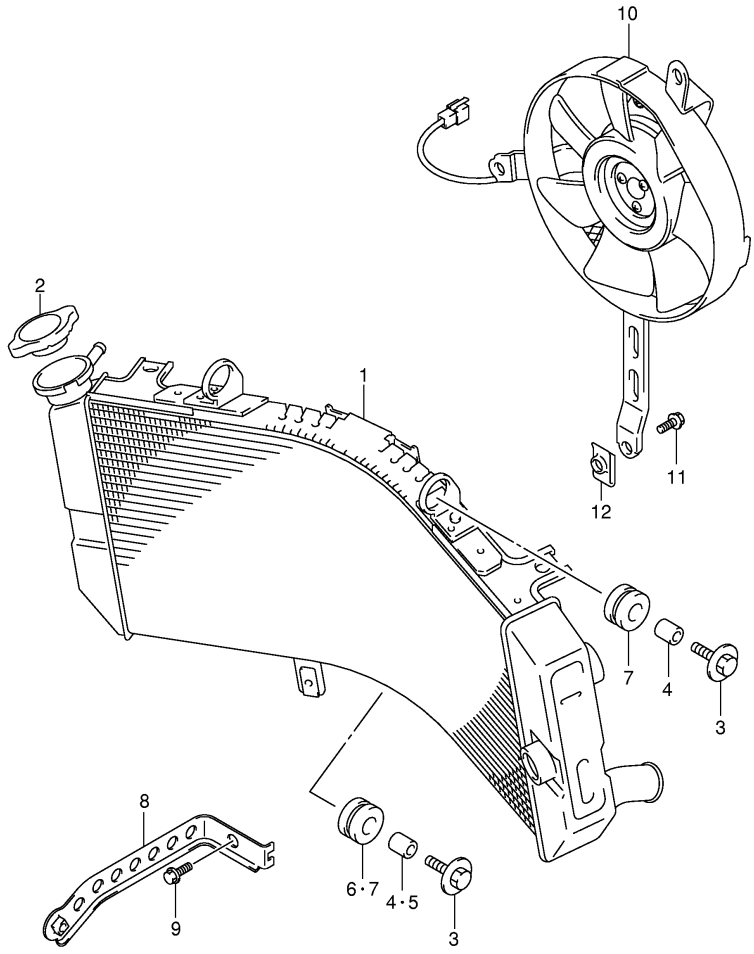

Ref No	Part No	Description
1	17710-40F20	Radiator Assy, Water
2	17730-12C20	Cap
3	09118-06097	Bolt (6x20)
4	09180-06290	Spacer, Upper
5	09180-06293	Spacer, Lower
6	09320-10042	Cushion
7	09320-10051	Cushion
8	17750-35F01	Bracket, Radiator Lower
9	01550-06123	Bolt
10	17800-40F20	Fan Assy, Radiator
11	17711-40F00	Bolt
12	17712-40F00	Nut