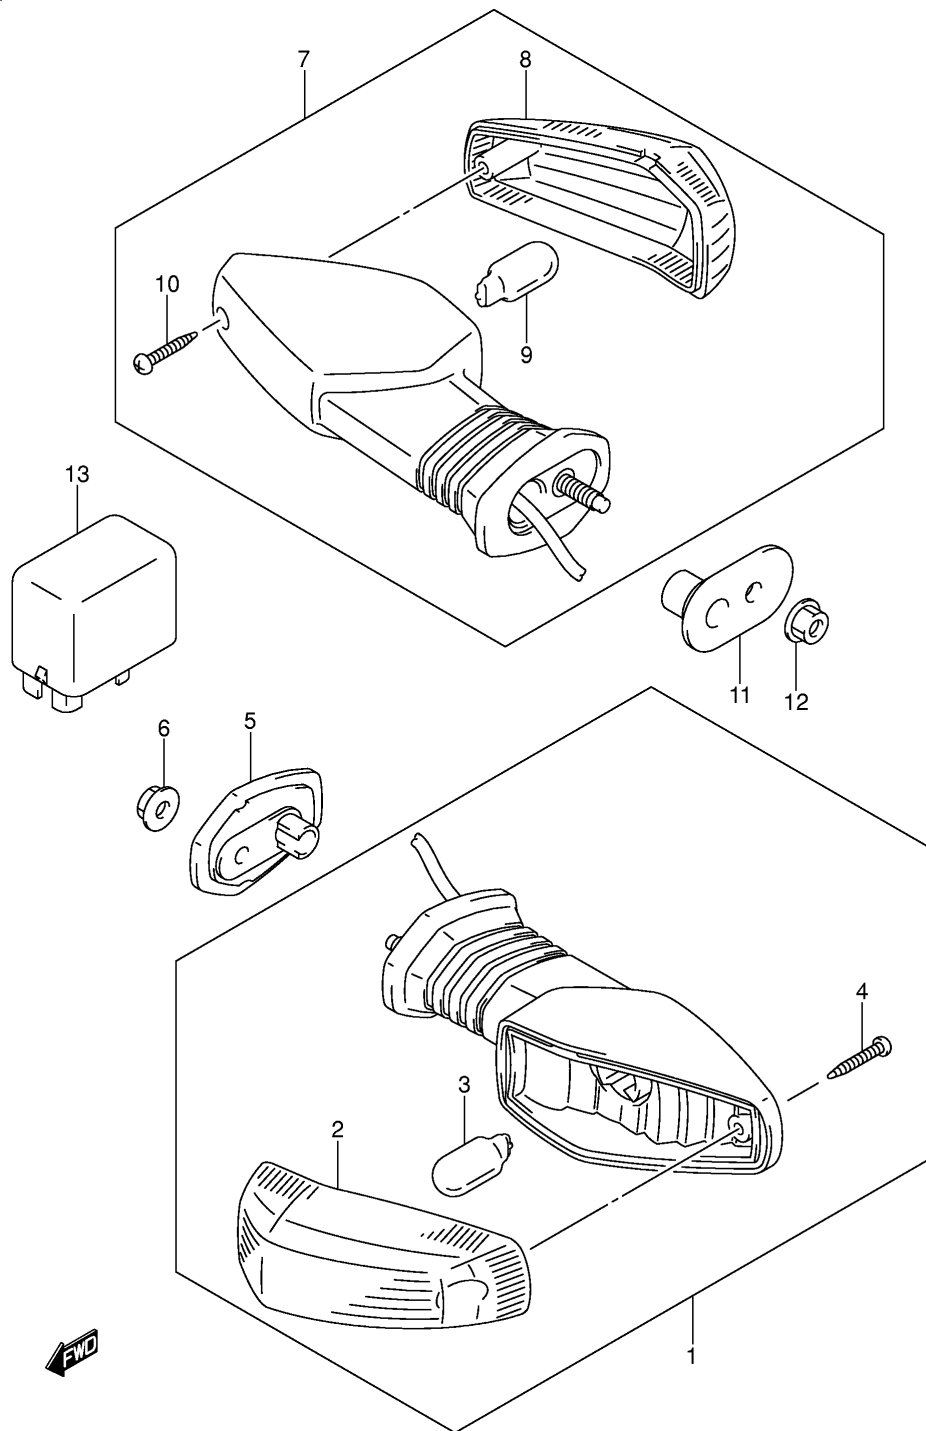

Ref No	Part No	Description
1	35601-18G00	Lamp Assy, Front Turn Rh
1	35602-18G00	Lamp Assy, Front Turn Lh
2	35612-18G00	• Lens, Rh
2	35632-18G00	• Lens, Lh
3	35222-18G00	• Bulb (12v,18w)
4	35725-40511	• Screw
5	35629-18G00	Plate, Front Turn
6	08316-10053	Nut
7	35603-18G30	Lamp Assy, Rear Turn Rh
7	35604-18G30	Lamp Assy, Rear Turn Lh
8	35632-18G00	• Lens, Rh
8	35612-18G00	• Lens, Lh
9	35222-18G00	• Bulb (12v,18w)
10	35725-40511	• Screw
11	35629-31F40	Plate, Rear Turn
12	08316-10053	Nut
13	38610-07F00	Relay Assy, Turnsignal