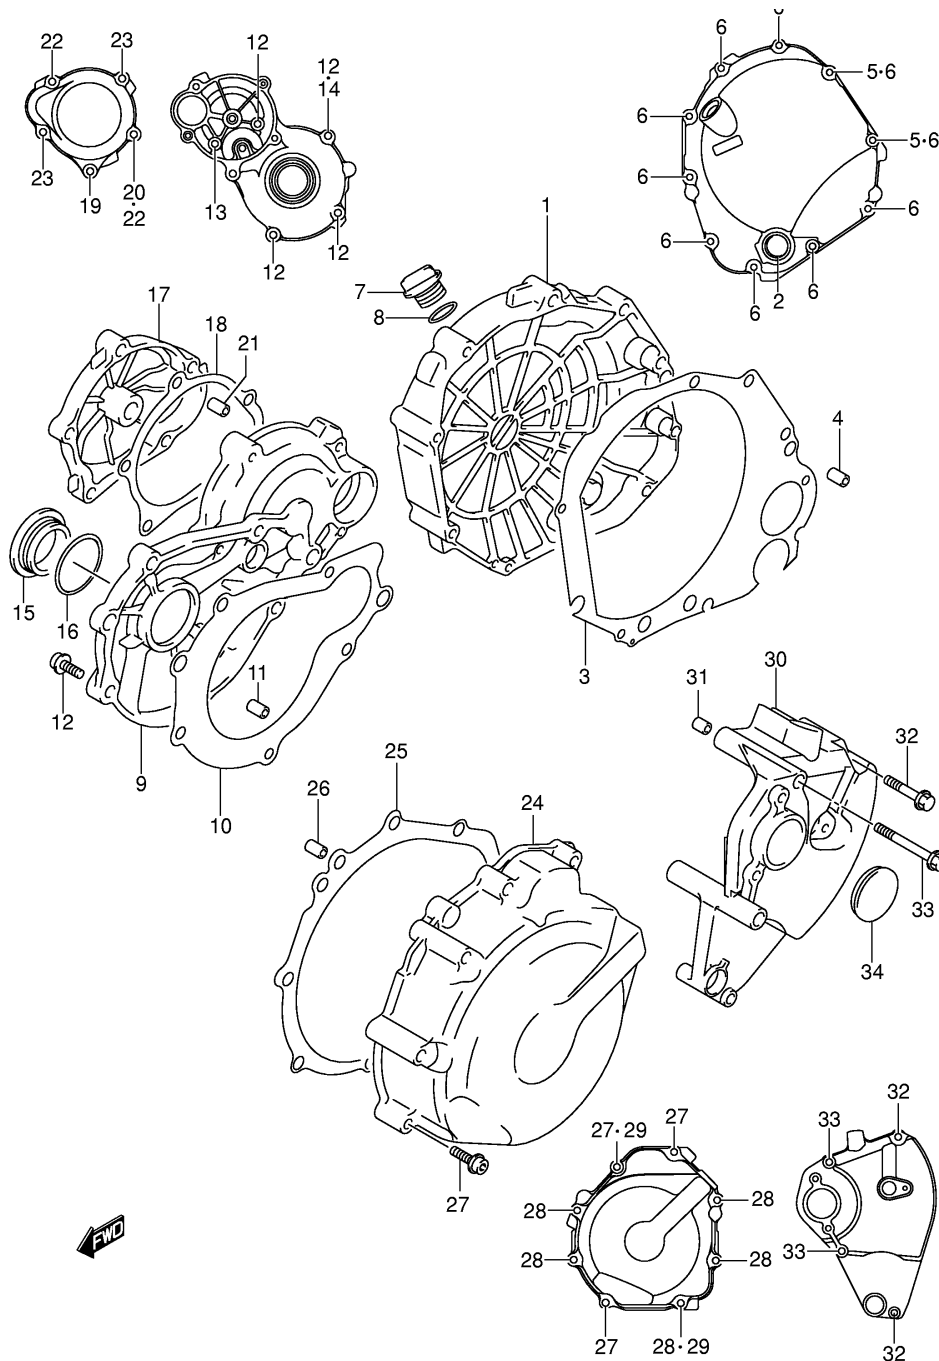

Ref No	Part No	Description
1	11340-40F00	Cover, Clutch
2	11971-33210	• . Lens, Oil Level
3	11482-40F00	Gasket, Clutch Cover
4	04211-09189	Pin
5	09168-06023	Gasket (5.8x13x1.2)
6	01547-06303	Bolt
7	11971-25D00	Plug, Engine Oil Filter
8	09280-17003	O Ring (d:3.1,id:16.8)
9	11381-35F01	Cover, Starter Clutch
10	11491-33E02	Gasket
11	04211-09149	Pin
12	01547-06253	Bolt
13	01547-06353	Bolt
14	09168-06023	Gasket (5.8x13x1.2)
15	09259-36021	Plug, Shaft Hole
16	09280-33004	O Ring (d:3.1,id:32.7)
17	11382-33E00	Cap, Starter Idle Gear
18	11492-33E00	Gasket
19	01547-06553	Bolt
20	09168-06023	Gasket, Bolt (5.8x13x1.2)
21	04211-09149	Pin
22	01547-06253	Bolt
23	01547-06353	Bolt
24	11351-18G01	Cover, Magneto
25	11483-18G00	Gasket
26	04211-09149	Pin
27	01547-06303	Bolt
28	01547-06453	Bolt
29	09168-06023	Gasket (5.8x13x1.2)
30	11361-40F01	Cover, Engine Sprocket
31	04211-09129	Pin
32	01547-06553	Bolt
33	01547-06903	Bolt
34	09250-30003	Cap, Clutch Release Adjust