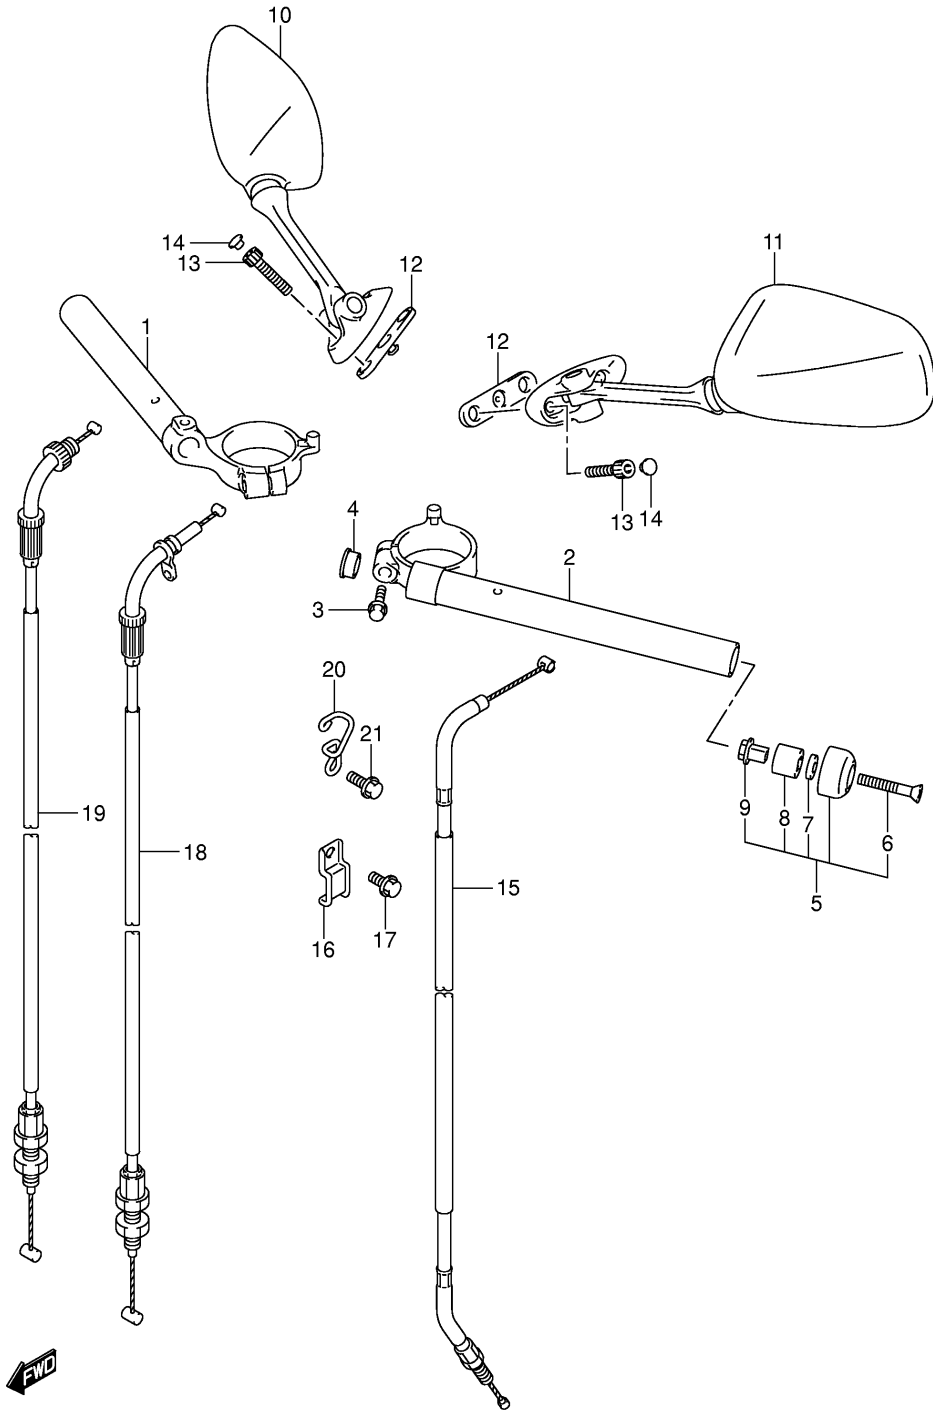

Ref No	Part No	Description
--------	---------	-------------

1	47100-18G20-YBD	Cover Assy, Frame (white)
1	47100-18G20-YU9	Cover Assy, Frame (yellow)
1	47100-18G20-019	Cover Assy, Frame (black)
2	68135-18G20-AKR	. . Tape, Frame Cover Rh
2	68135-18G20-AKS	. . Tape, Frame Cover Rh
2	68135-18G20-AKT	. . Tape, Frame Cover Rh
3	68145-18G20-AKR	. . Tape, Frame Cover Lh
3	68145-18G20-AKS	. . Tape, Frame Cover Lh
3	68145-18G20-AKT	. . Tape, Frame Cover Lh
4	68131-18G20-019	. . Emblem (black)
4	68131-18G20-YD8	. . Emblem (silver)
5	47100-18G30-1TX	Cover Assy, Frame (black)
6	68131-18G30-AZM	. . Emblem, "1000"
7	68131-18G00-E9Y	. . Emblem, "suzuki"
8	09139-06131	Screw, Front
9	09139-06029	Screw, Upper
10	09180-06286	Spacer
11	09320-10045	Cushion
12	09409-06314-5PK	Clip, Lower (black)

Ref No	Part No	Description
1	53110-18G00-019	Fender, Front (black)
1	53110-18G00-YD8	Fender, Front (silver)
2	09139-06107	Screw

Ref No	Part No	Description
1	56111-18G00	Handlebar, Rh
2	56151-18G00	Handlebar, Lh
3	56123-35F00	Bolt, Handlebar
4	09250-14006	Cap
5	56200-18840	Balancer Set, Handlebar
6	02122-06403	• . Screw
7	09160-06131	• . Washer
8	56272-10G00	• . Expander
9	56273-10G00	• . Nut
10	56500-16G00	Mirror Assy, Rear View Rh
11	56600-16G00	Mirror Assy, Rear View Lh
12	94576-24F00	Cushion
13	07130-06303	Bolt
14	09250-05009	Cap
15	58200-18G00	Cable Assy, Clutch
16	58621-06G00	Guide, Clutch Cable
17	01550-06123	Bolt
18	58300-18G00	Cable Assy, Throttle No.1
19	58300-18G10	Cable Assy, Throttle No.2
20	58621-18G00	Guide, Throttle Cable
21	01550-06163	Bolt