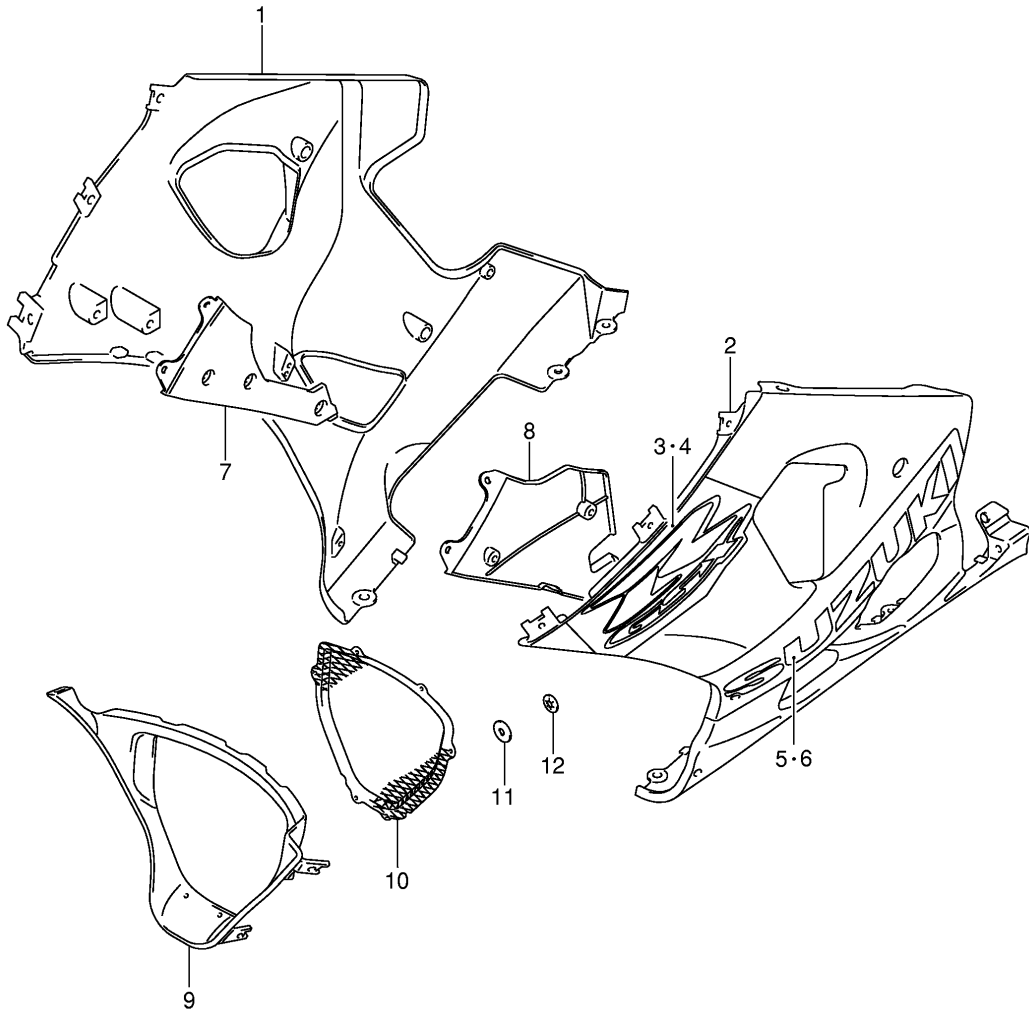

Ref No	Part No	Description
1	94407-18G50-1TX	Cowl Assy, Under Rh (black)
2	94408-18G50-1TX	Cowl Assy, Under Lh (black)
3	68181-18G60-AZN	. Emblem, "gsxr" Rh
4	68191-18G60-AZN	. Emblem, "gsxr" Lh
5	68181-18G50-0AT	. Emblem, Rh (chrome)
6	68191-18G50-0AT	. Emblem, Lh (chrome)
7	94461-18G00	Cowl, Under Inner Rh
8	94462-18G00	Cowl, Under Inner Lh
9	94498-18G00	Cowl, Under Center
10	94491-18G00	Net, Under Center
11	09320-04501	Cushion
12	09148-03010	Nut