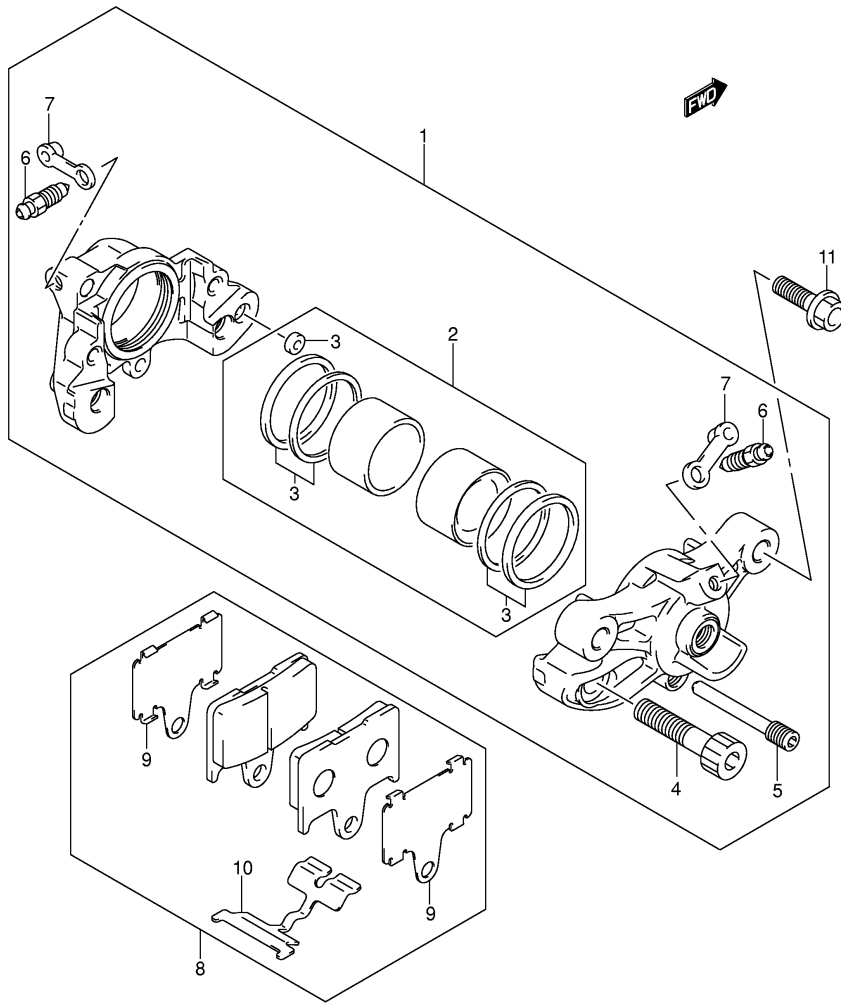

Ref No	Part No	Description
1	69100-18G00-999	Caliper Assy, Rear
2	69100-40811	• . Piston Set
3	69100-14880	• • . Seal Set, Piston
4	69145-40F00	• . Bolt
5	69141-40F00	• . Pin, Pad
6	59121-01A00	• . Bleeder
7	59122-01A00	• . Cap
8	69100-18810	Pad & Spring Set
9	69171-40F00	• . Shim, Pad
10	69315-18G00	• . Spring, Pad
11	09103-08359	Bolt