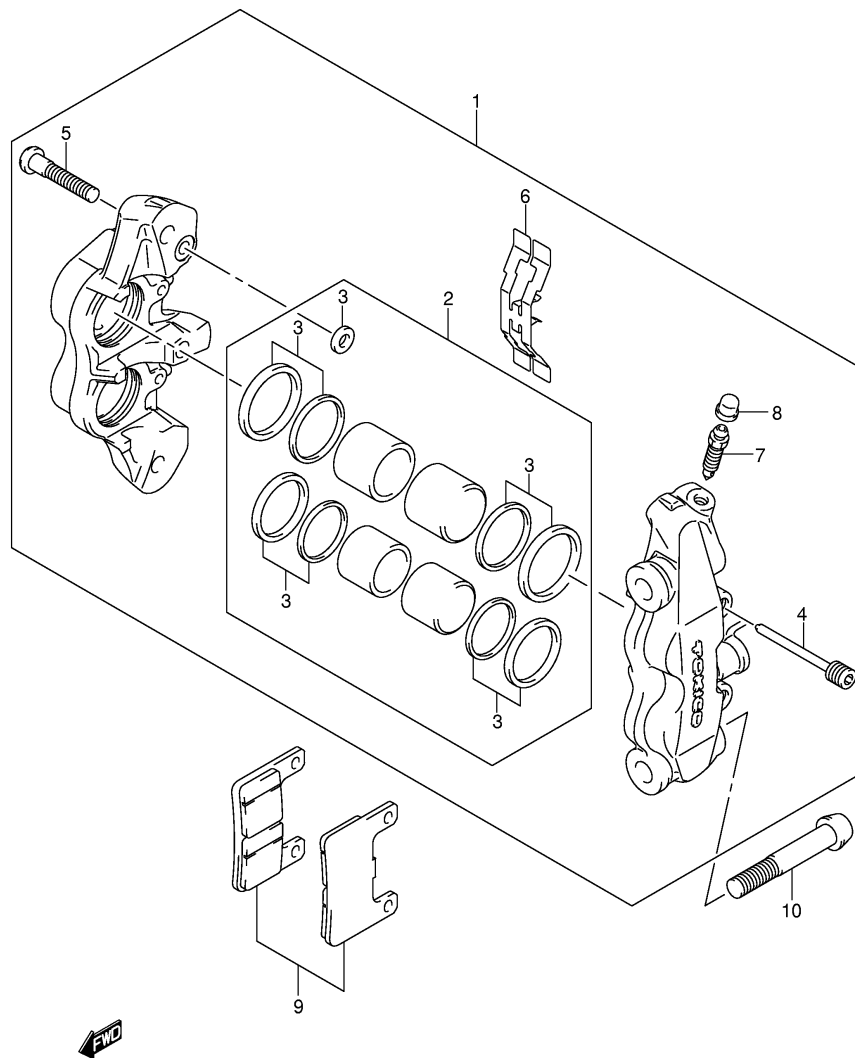

Ref No	Part No	Description
1	59100-29G10-999	Caliper Assy, Front Rh
1	59300-29G10-999	Caliper Assy, Front Lh
2	59100-29810	• . Piston Set
3	59300-29850	•• .. Seal Set, Piston
4	59141-18G00	• . Pin, Pad
5	59145-18G00	• . Bolt
6	59151-29G00	• . Spring, Pad
7	59121-18410	• . Bleeder
8	55156-66310	• . Cap
9	59100-29820	Pad Set
10	09106-10076	Bolt