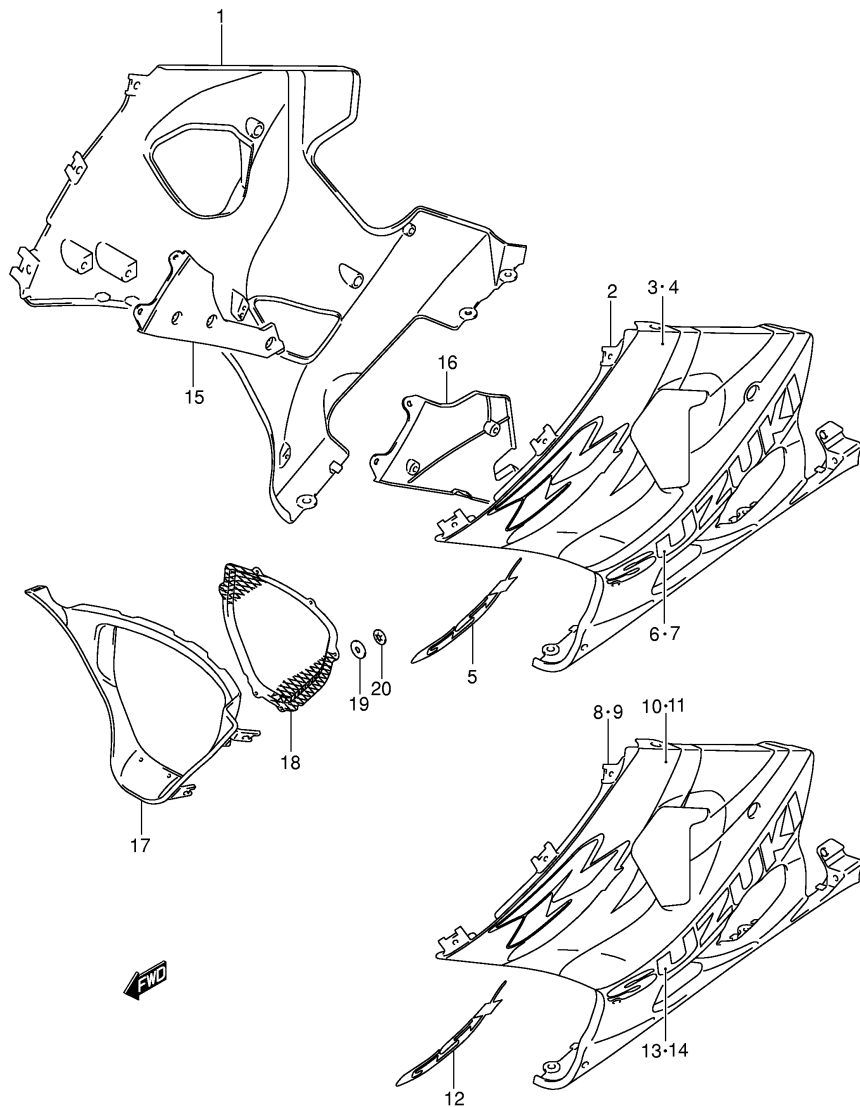

Ref No	Part No	Description
1	94407-18G20-YBD	Cowl Assy, Under Rh (white)
2	94408-18G20-YBD	Cowl Assy, Under Lh (white)
3	68180-18G10-YFL	. Tape Set, Rh
4	68190-18G10-YFL	. Tape Set, Lh
5	68181-18G40-AKW	. Emblem, "gsx"
6	68181-18G30-019	. Emblem, Rh (black)
7	68191-18G30-019	. Emblem, Lh (black)
8	94407-18G30-ZTX	Cowl Assy, Under Rh (gray)
8	94407-18G30-YU8	Cowl Assy, Under Rh (gray)
9	94408-18G30-ZTX	Cowl Assy, Under Lh (gray)
9	94408-18G30-YU8	Cowl Assy, Under Lh (gray)
10	68185-18G10-YFM	. Tape, Rh
10	68185-18G10-YFN	. Tape, Rh
11	68195-18G10-YFM	. Tape, Lh
11	68195-18G10-YFN	. Tape, Lh
12	68181-18G40-AKW	. Emblem, "gsx"
13	68181-18G30-019	. Emblem, Rh (black)
14	68191-18G30-019	. Emblem, Lh (black)
15	94461-18G00	Cowl, Under Inner Rh
16	94462-18G00	Cowl, Under Inner Lh
17	94498-18G00	Cowl, Under Center
18	94491-18G00	Net, Under Center
19	09320-04501	Cushion
20	09148-03010	Nut