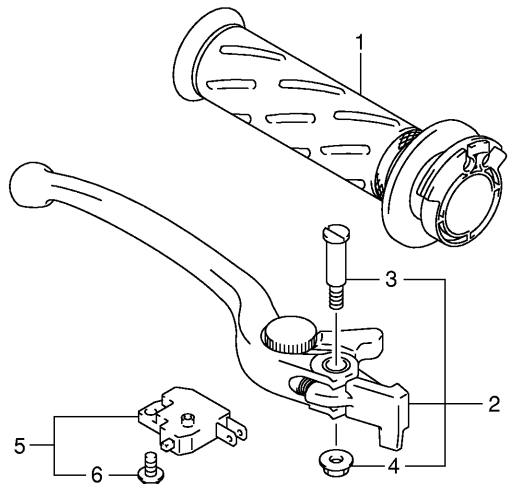

Ref No	Part No	Description
1	53110-18G00-019	Fender, Front (black)
1	53110-18G00-YD8	Fender, Front (silver)
2	09139-06107	Screw

Ref No	Part No	Description
1	56111-18G00	Handlebar, Rh
2	56151-18G00	Handlebar, Lh
3	56123-35F00	Bolt, Handlebar
4	09250-14006	Cap
5	56200-18840	Balancer Set, Handlebar
6	02122-06403	• . Screw
7	09160-06131	• . Washer
8	56272-10G00	• . Expander
9	56273-10G00	• . Nut
10	56500-16G00	Mirror Assy, Rear View Rh
11	56600-16G00	Mirror Assy, Rear View Lh
12	94576-24F00	Cushion
13	07130-06303	Bolt
14	09250-05009	Cap
15	58200-18G00	Cable Assy, Clutch
16	58621-06G00	Guide, Clutch Cable
17	01550-06123	Bolt
18	58300-18G00	Cable Assy, Throttle No.1
19	58300-18G10	Cable Assy, Throttle No.2
20	58621-18G00	Guide, Throttle Cable
21	01550-06163	Bolt

Ref No	Part No	Description
1	57110-46E01	Grip, Throttle
2	57300-33E01	Lever Assy, Brake
3	57431-17C00	• Bolt, Knocker
4	08316-10063	• Nut
5	57460-17C00	Switch Assy, Stop
6	57465-17C00	• Screw
7	57211-22D01	Grip, Lh
8	57500-40F00	Lever Assy, Clutch
9	57621-40F00	• Lever, Clutch
10	57431-45C01	• Bolt
11	08319-21063	• Nut
12	57560-05A00	• Switch Assy, Clutch
13	02122-03208	• Screw
14	01547-06203	• Bolt, Holder
15	57641-33E20	• Nut, Cable Adjuster
16	57644-33E00	• Spring
17	57642-33E00	• Screw, Spring