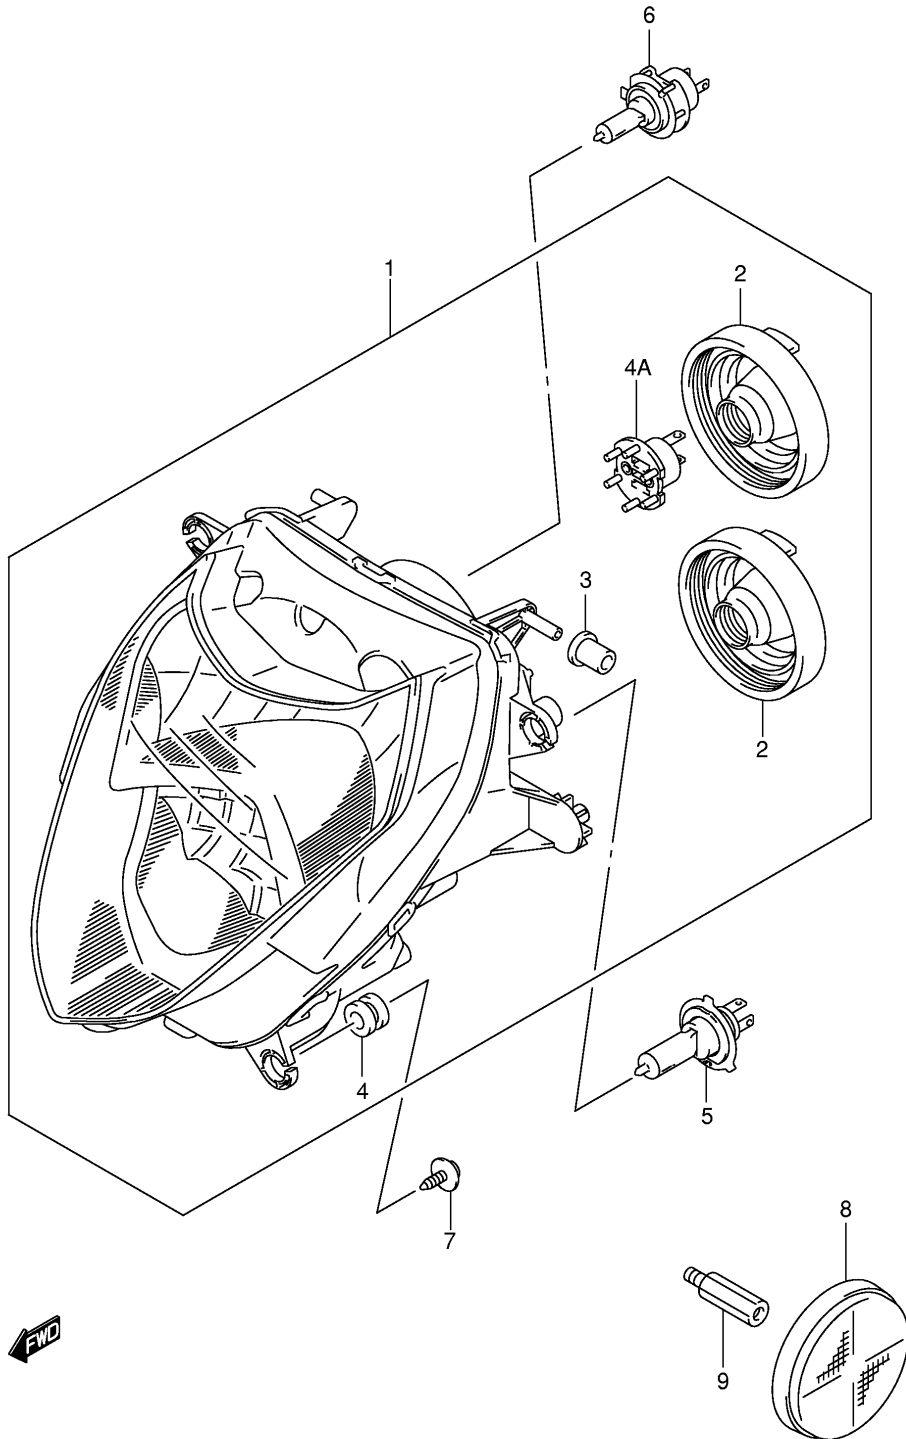

Ref No	Part No	Description
1	35100-18G30-999	Headlamp Assy
2	35179-64G00	• . Cover, Socket
3	09320-07010	• . Cushion
4	09320-09039	• . Cushion
4a	34175-33E50	Adapter Assy
5	09471-12182	Bulb (12v60/55w,h4)
6	09471-12188	Bulb (12v55w,h7)
7	09136-05062	Screw
8	35950-14A00	Reflex Reflector Assy, Fr Side
9	09119-06104	Bolt