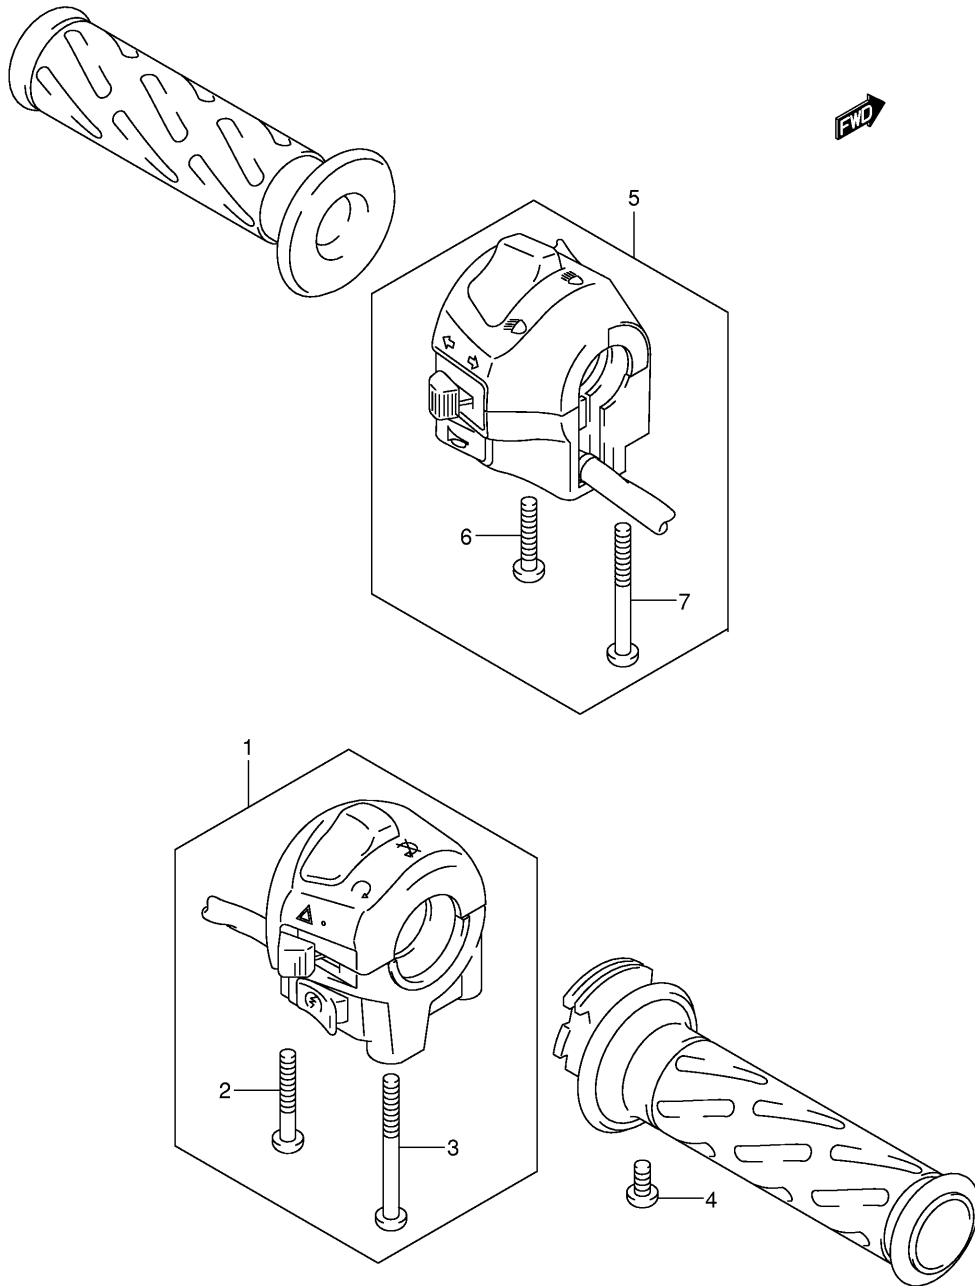

Ref No	Part No	Description
1	37200-18G30	Switch Assy, Handle Rh
2	02112-05305	• . Screw
3	02112-05505	• . Screw
4	02112-05103	Screw
5	37400-18G10	Switch Assy, Handle Lh
6	02112-05253	• . Screw
7	02112-05455	• . Screw