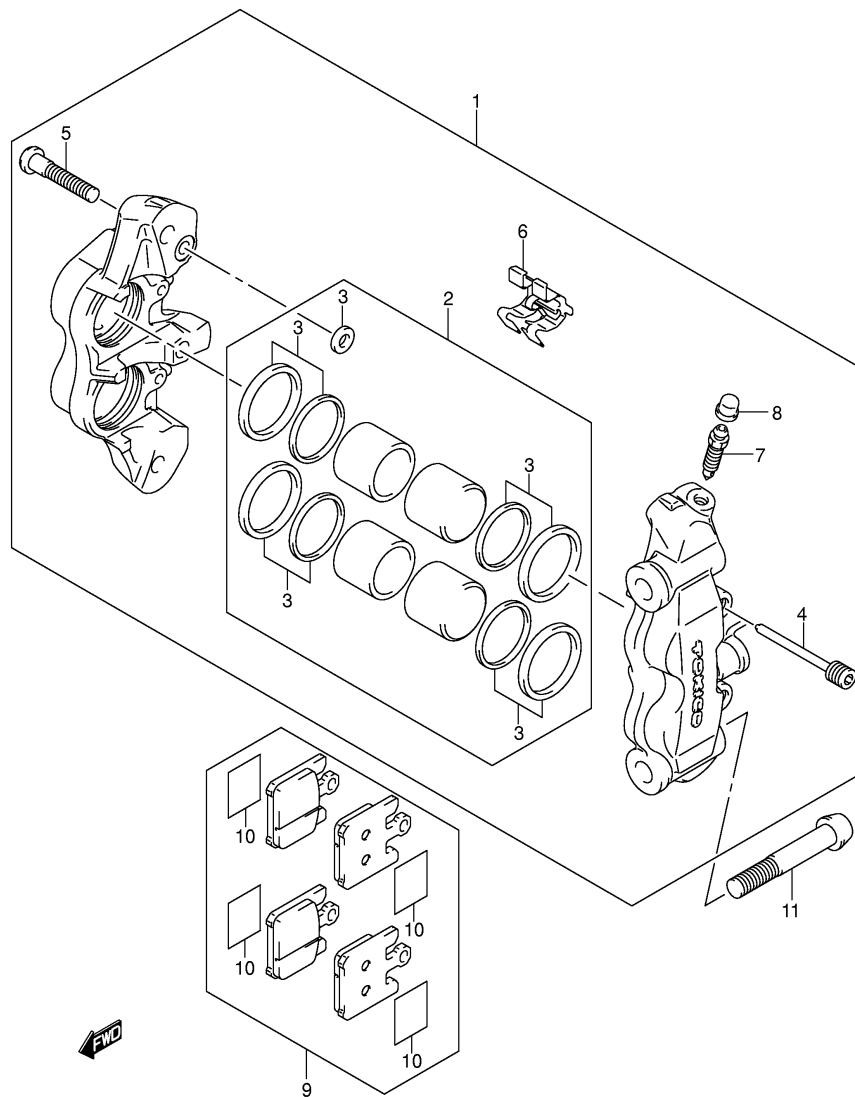

Ref No	Part No	Description
1	59100-18G00-999	Caliper Assy, Front Rh
1	59300-18G00-999	Caliper Assy, Front Lh
2	59300-35850	• . Piston Set
3	59300-18820	•• . Seal Set, Piston
4	59141-18G00	• . Pin, Pad
5	59145-18G00	• . Bolt
6	59151-18G00	• . Spring, Pad
7	59121-18410	• . Bleeder
8	55156-66310	• . Cap
9	59100-18851	Pad Set
10	59181-18G00	• . Tape
11	09106-10076	Bolt