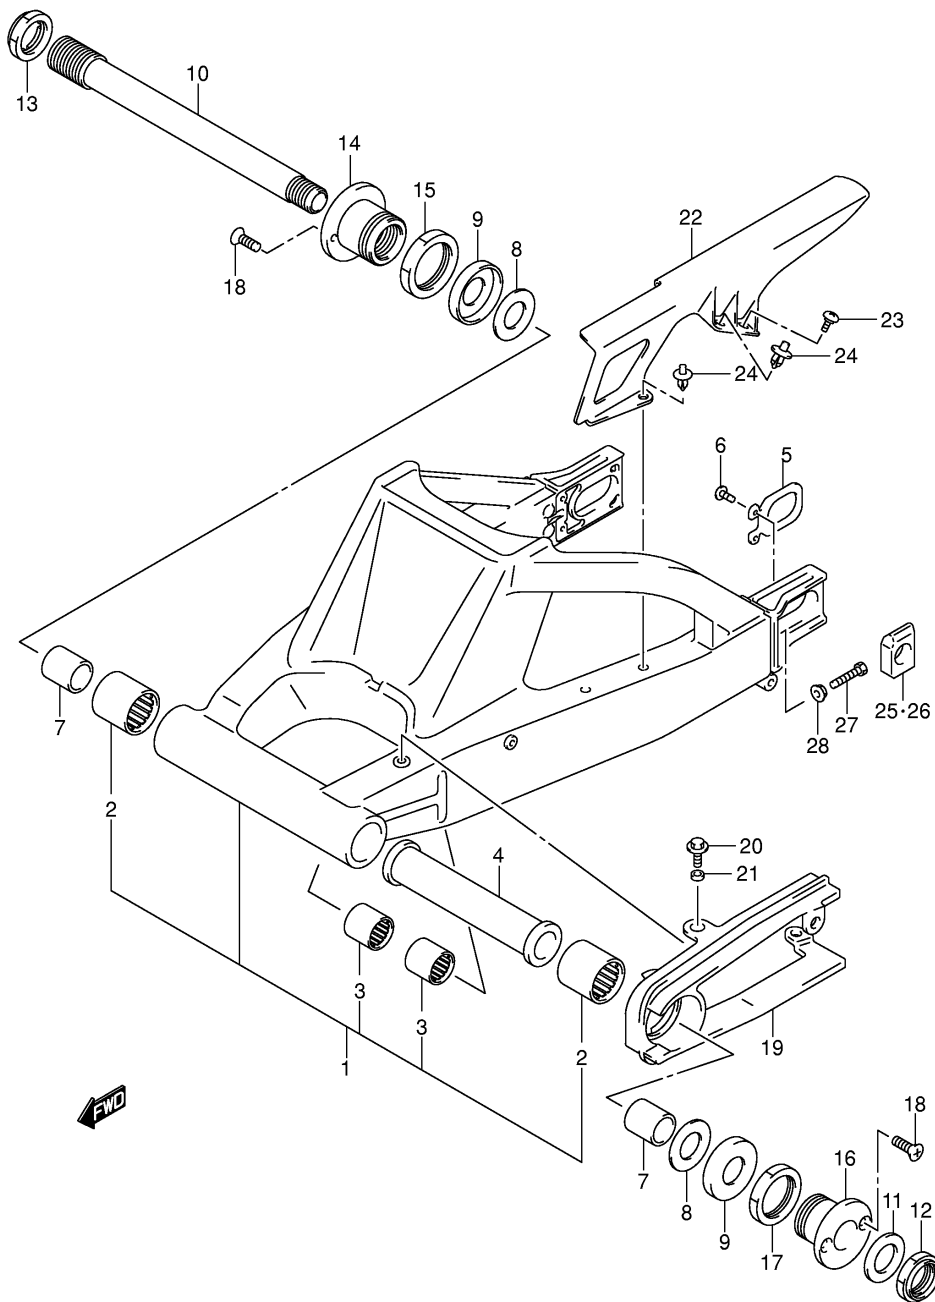

Ref No	Part No	Description
1	61000-18G00-YAP	Swinging Arm Assy, Rear (black)
2	09263-30040	. Bearing, Pivot (30x47x2)
3	09263-17039	. Bearing, Rod (17x24x20)
4	61281-33E10	. Spacer, Center
5	61124-33E00	Plate, Bracket
6	09125-06073	Screw
7	61251-17E10	Spacer, Bearing
8	08211-25481	Washer, Thrust
9	61262-17E10	Seal, Dust
10	61211-16G00	Shaft, Pivot
11	09160-25070	Washer
12	09159-25001	Nut
13	61214-40C31	Nut, Pivot
14	61212-33E10	Boss, Rr Swgarm Pivot, R
15	61213-33E00	Nut, Rr Swgarm Pivot Boss, R
16	61214-33E10	Boss, Rr Swgarm Pivot, L
17	61215-33E00	Nut, Rr Swgarm Pivot Boss, L
18	02122-05123	Screw, Boss
19	61273-40F00	Buffer, Chain Touch Defense
20	09116-06152	Screw
21	09180-06176	Spacer
22	61311-35F01	Case, Chain
23	09139-06083	Screw (6x16)
24	09409-08308-5ES	Clip
25	61445-40F00	Adjuster, Chain Rh
26	61446-40F00	Adjuster, Chain Lh
27	09100-08287	Bolt (8x50)
28	08316-10083	Nut