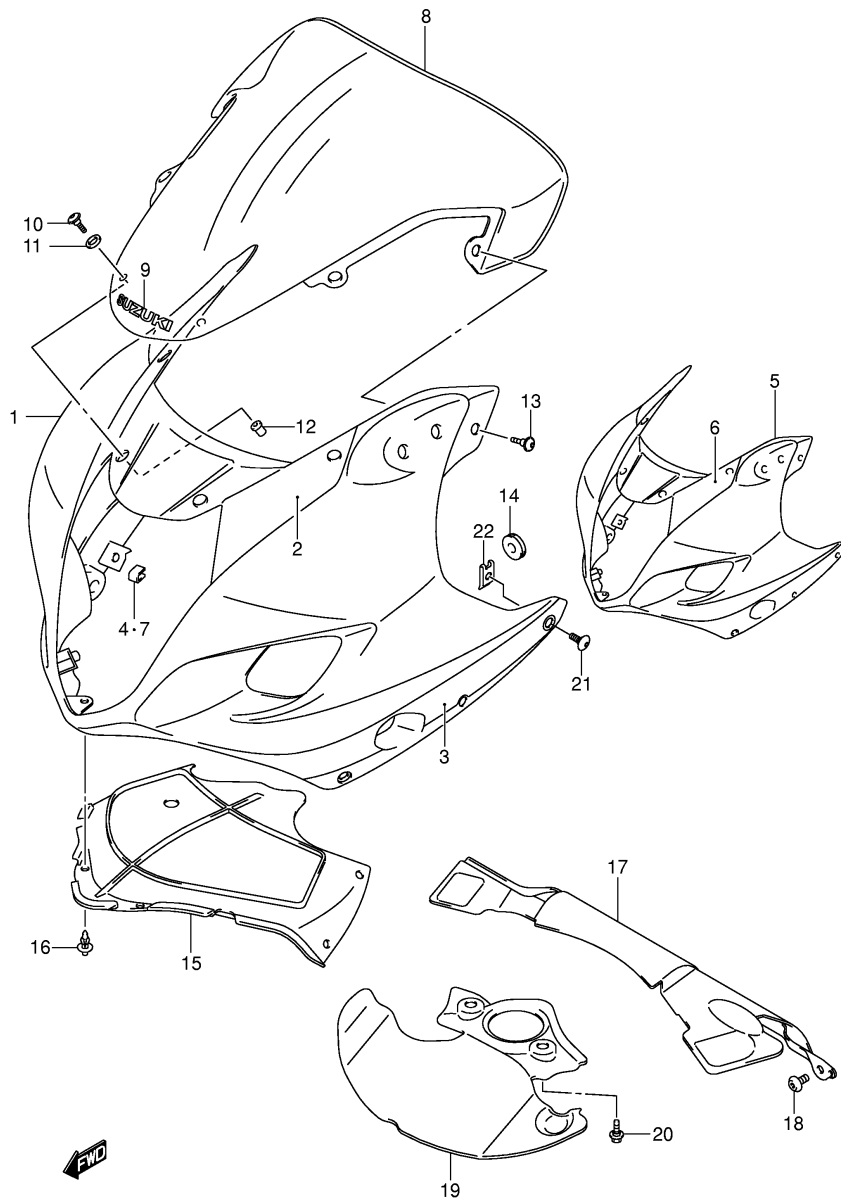

Ref No	Part No	Description
1	94410-18G00-YBA	Cowling, Body (blue)
1	94410-18G00-019	Cowling, Body (black)
2	68280-18G00-LR5	• . Tape Set, Front
2	68280-18G00-CT5	• . Tape Set, Front
3	68280-18G10-LS3	• . Tape Set, Side
3	68280-18G10-LR8	• . Tape Set, Side
4	94425-14G00	• . Cushion
5	94410-18G10-YD8	Cowling, Body (silver)
6	68280-18G00-FP2	• . Tape Set, Front
7	94425-14G00	• . Cushion
8	94610-18G00-CT5	Windscreen
9	68275-18G00-CT5	• . Tape
10	09139-05025	Screw
11	08322-01053	Washer
12	09159-05019	Nut
13	09139-05055	Screw, Rear
14	09320-08028	Cushion, Headlamp
15	94419-18G00	Cover, Body Cowl
16	09409-06314-5PK	Clip, Lid (black)
17	94457-18G00	Cover, Cowl Front Lower
18	09139-05074	Bolt Lower Cover
19	94458-18G00	Cover, Bracket
20	63161-43E00	Bolt, No.2
21	09139-05064	Screw
22	94484-24F00	Nut