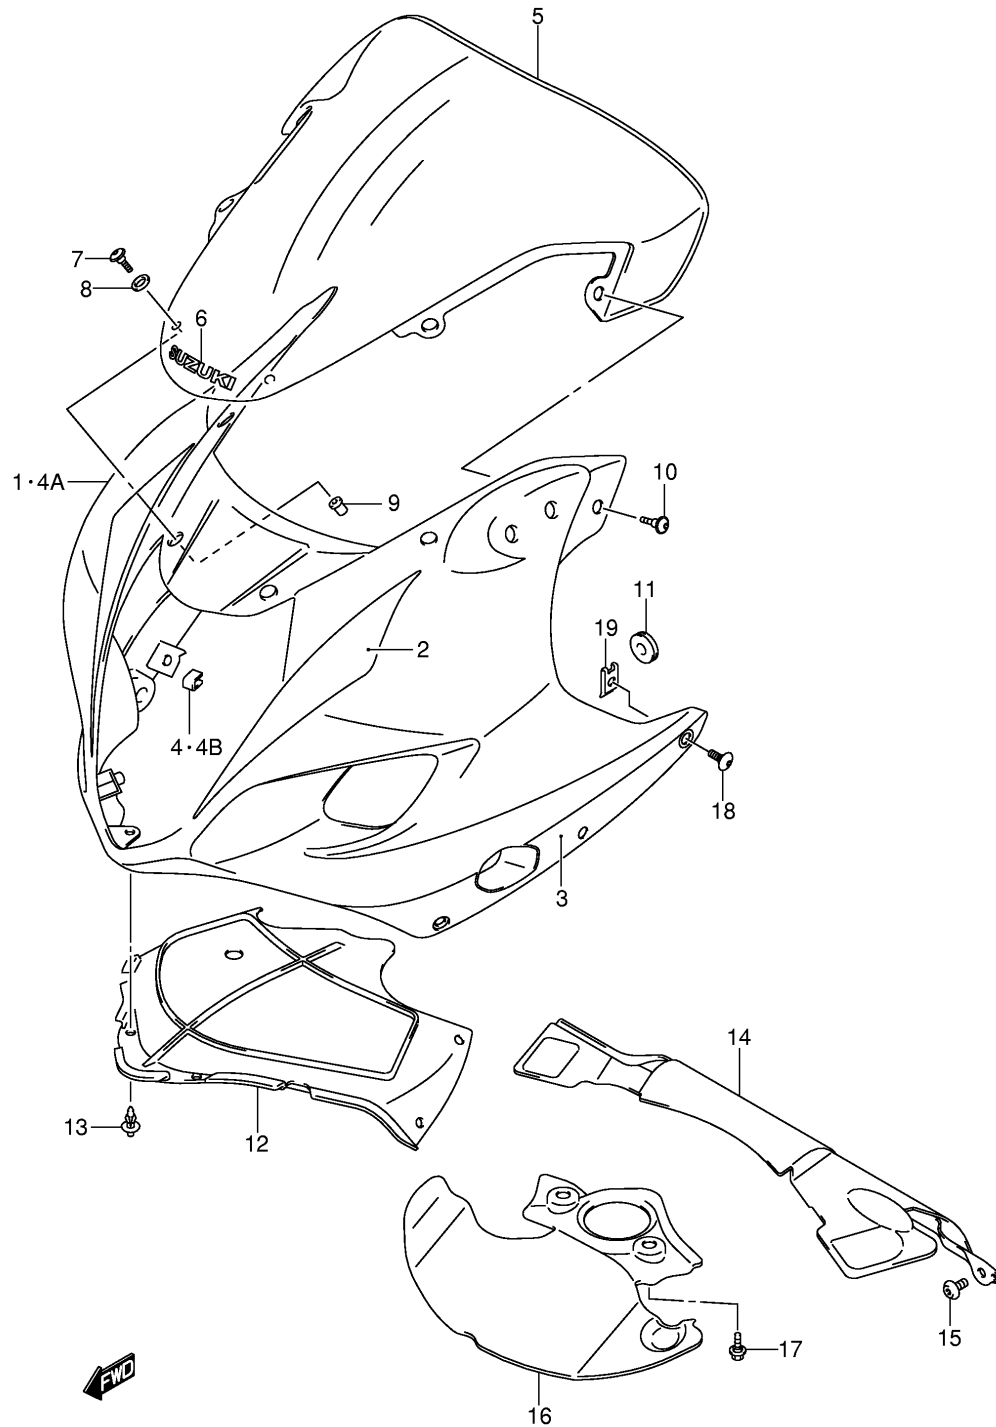

Ref No	Part No	Description
1	94410-18G20-YBA	Cowling, Body (blue)
1	94410-18G20-YU9	Cowling, Body (yellow)
1	94410-18G20-019	Cowling, Body (black)
2	68280-18G20-YBD	• . Tape Set, Front (white)
2	68280-18G20-019	• . Tape Set, Front (black)
2	68280-18G20-YD8	• . Tape Set, Front (silver)
3	68280-18G30-AKU	• . Tape Set, Side
3	68280-18G30-AKV	• . Tape Set, Side
3	68280-18G30-ALM	• . Tape Set, Side
4	94425-14G00	• . Cushion
4a	94410-18G30-019	Cowling, Body (black)
4b	94425-14G00	• . Cushion
5	94610-18G00-CT5	Windscreen
6	68275-18G00-CT5	• . Tape
7	09139-05025	Screw
8	08322-01053	Washer
9	09159-05019	Nut
10	09139-05055	Screw, Rear
11	09320-08028	Cushion, Headlamp
12	94419-18G00	Cover, Body Cowl
13	09409-06314-5PK	Clip, Lid (black)
14	94457-18G00	Cover, Cowl Front Lower
15	09139-05074	Bolt Lower Cover
16	94458-18G00	Cover, Bracket
17	63161-43E00	Bolt, No.2
18	09139-05064	Screw
19	94484-24F00	Nut