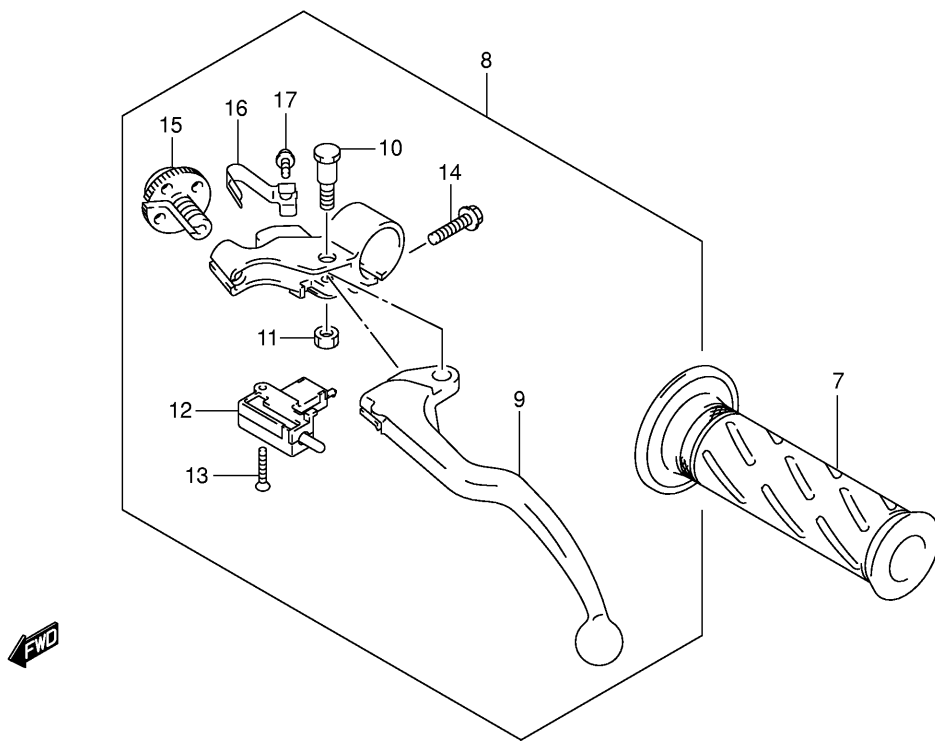

Ref No	Part No	Description
1	53110-18G00-019	Fender, Front (black)
1	53110-18G00-YD8	Fender, Front (silver)
2	09139-06107	Screw

Ref No	Part No	Description
1	56111-18G00	Handlebar, Rh
2	56151-18G00	Handlebar, Lh
3	56123-35F00	Bolt, Handlebar
4	09250-14006	Cap
5	56200-18840	Balancer Set, Handlebar
6	02122-06403	• . Screw
7	09160-06131	• . Washer
8	56272-10G00	• . Expander
9	56273-10G00	• . Nut
10	56500-16G00	Mirror Assy, Rear View Rh
11	56600-16G00	Mirror Assy, Rear View Lh
12	94576-24F00	Cushion
13	07130-06303	Bolt
14	09250-05009	Cap
15	58200-18G00	Cable Assy, Clutch
16	58621-06G00	Guide, Clutch Cable
17	01550-06123	Bolt
18	58300-18G00	Cable Assy, Throttle No.1
19	58300-18G10	Cable Assy, Throttle No.2
20	58621-18G00	Guide, Throttle Cable
21	01550-06163	Bolt

Ref No	Part No	Description
1	57110-46E01	Grip, Throttle
2	57300-33E01	Lever Assy, Brake
3	57431-17C00	• Bolt, Knocker
4	08316-10063	• Nut
5	57460-17C00	Switch Assy, Stop
6	57465-17C00	• Screw
7	57211-22D01	Grip, Lh
8	57500-40F00	Lever Assy, Clutch
9	57621-40F00	• Lever, Clutch
10	57431-45C01	• Bolt
11	08319-21063	• Nut
12	57560-05A00	• Switch Assy, Clutch
13	02122-03208	• Screw
14	01547-06203	• Bolt, Holder
15	57641-33E20	• Nut, Cable Adjuster
16	57644-33E00	• Spring
17	57642-33E00	• Screw, Spring