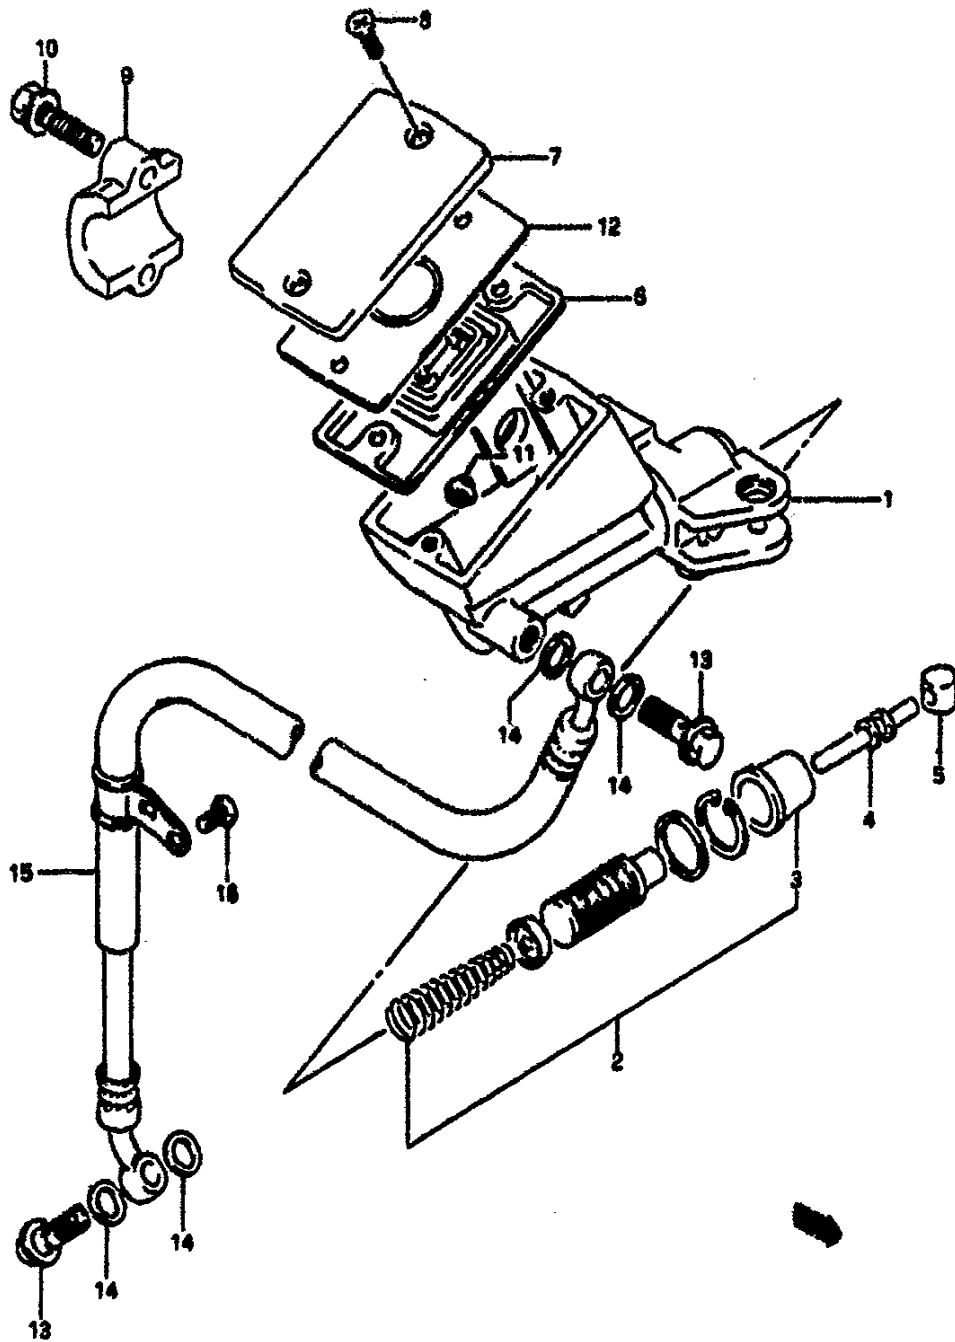

Ref No	Part No	Description
1	59800-41C00	Cylinder Assy, Clutch Master
2	59800-08810	• . Piston & Cup Set
3	59666-44300	•• . Boot
4	59871-08A00	• . Push Rod
5	59892-08A00	• . Bush
6	59667-49460	• . Diaphragm
7	59669-41C00	• . Cap
8	69689-49300	• . Screw
9	59671-19B00	• . Holder
10	59675-17C00	• . Bolt
11	59664-48B00	• . Protector
12	59668-41C00	• . Plate
13	09360-10017	Bolt
14	09161-10009	Washer
15	59910-41C00	Hose, Clutch
16	02112-05105	Screw