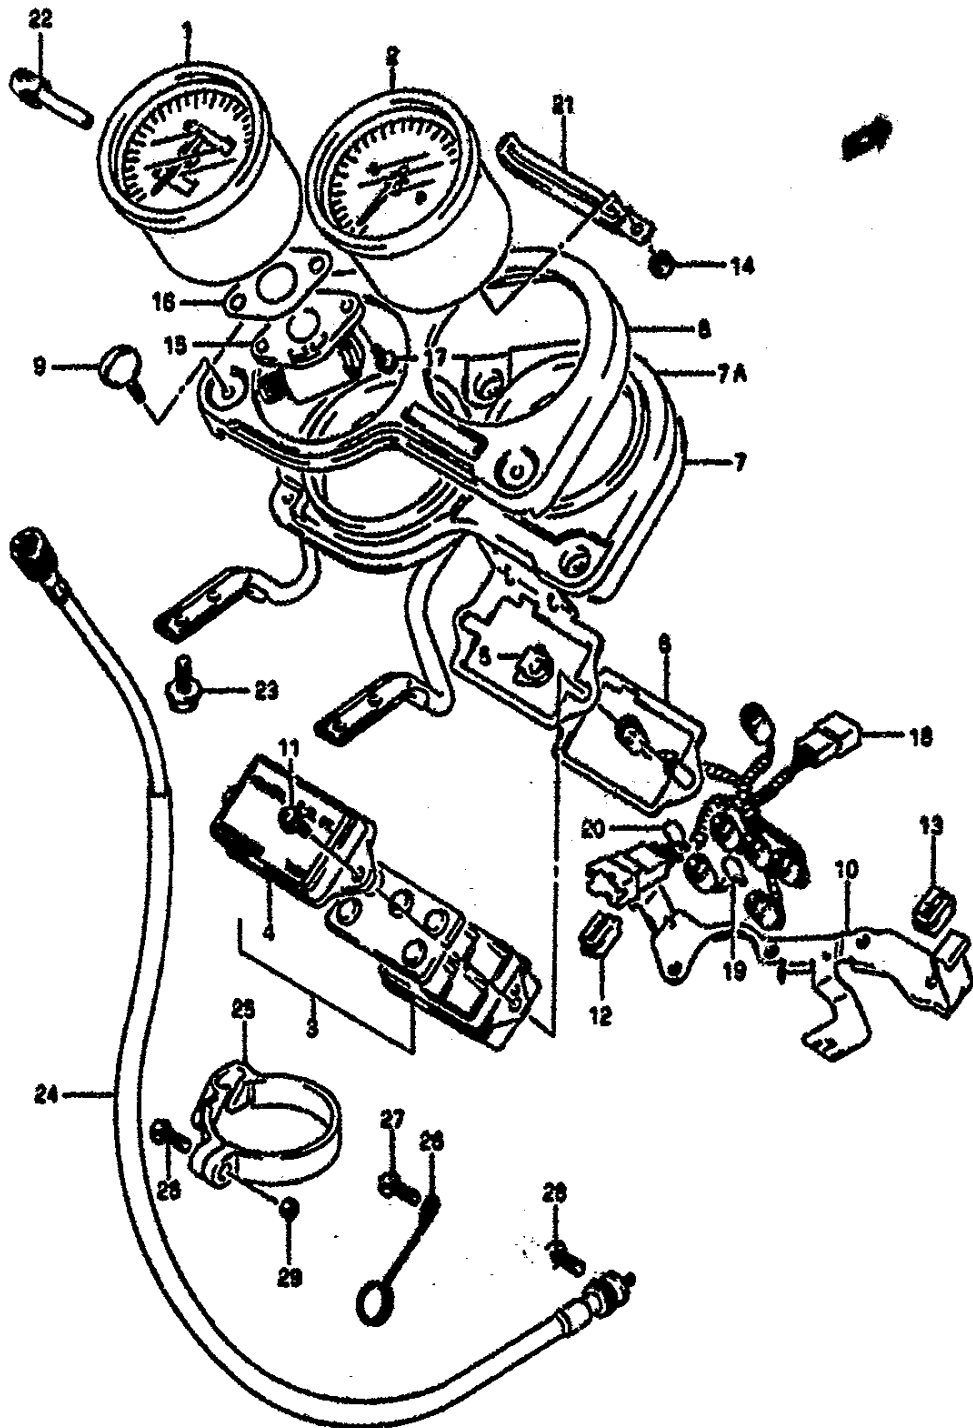

Ref No	Part No	Description
1	34110-41C20	Speedometer (kilo)
1	34110-41C30	Speedometer (mile/kilo)
2	34210-41C20	Tachometer
3	36380-40C20	Box Assy, Pilot Lamp
3	36380-40C30	Box Assy, Pilot Lamp
4	36381-40C20	• Case, Upper
5	34716-32C00	Damper
6	34718-32C00	Plate, Pilot Box
7	34950-41C20	Plate, Setting
7a	34191-41C20	Cushion
8	34960-41C20	Panel, Meter
9	34186-41C20	Bolt, Setting
10	34111-41C20	Bracket
11	02112-74085	Screw
12	34189-17C00	Damper, Lh
13	34189-04A30	Damper, Rh
14	08310-11045	Nut
15	34131-48B10	Box, Meter Gear
16	34132-17C00	Gasket, Gear Box
17	02112-34128	Screw
18	34170-41C20	Socket
19	09471-12103	Bulb (12v,3w)
20	09471-12108	Bulb (12v,1.7w)
21	09404-04402	Clamp
22	34124-49400	Knob
23	01517-06125	Bolt
24	34910-41C00	Cable Assy, Speedometer
25	34938-40C60	Guide, Speedometer Cable No.2
26	34939-17D00	Guide, Speedometer Cable No.3
27	02142-06108	Screw
28	02112-05164	Screw
29	08310-11057	Nut