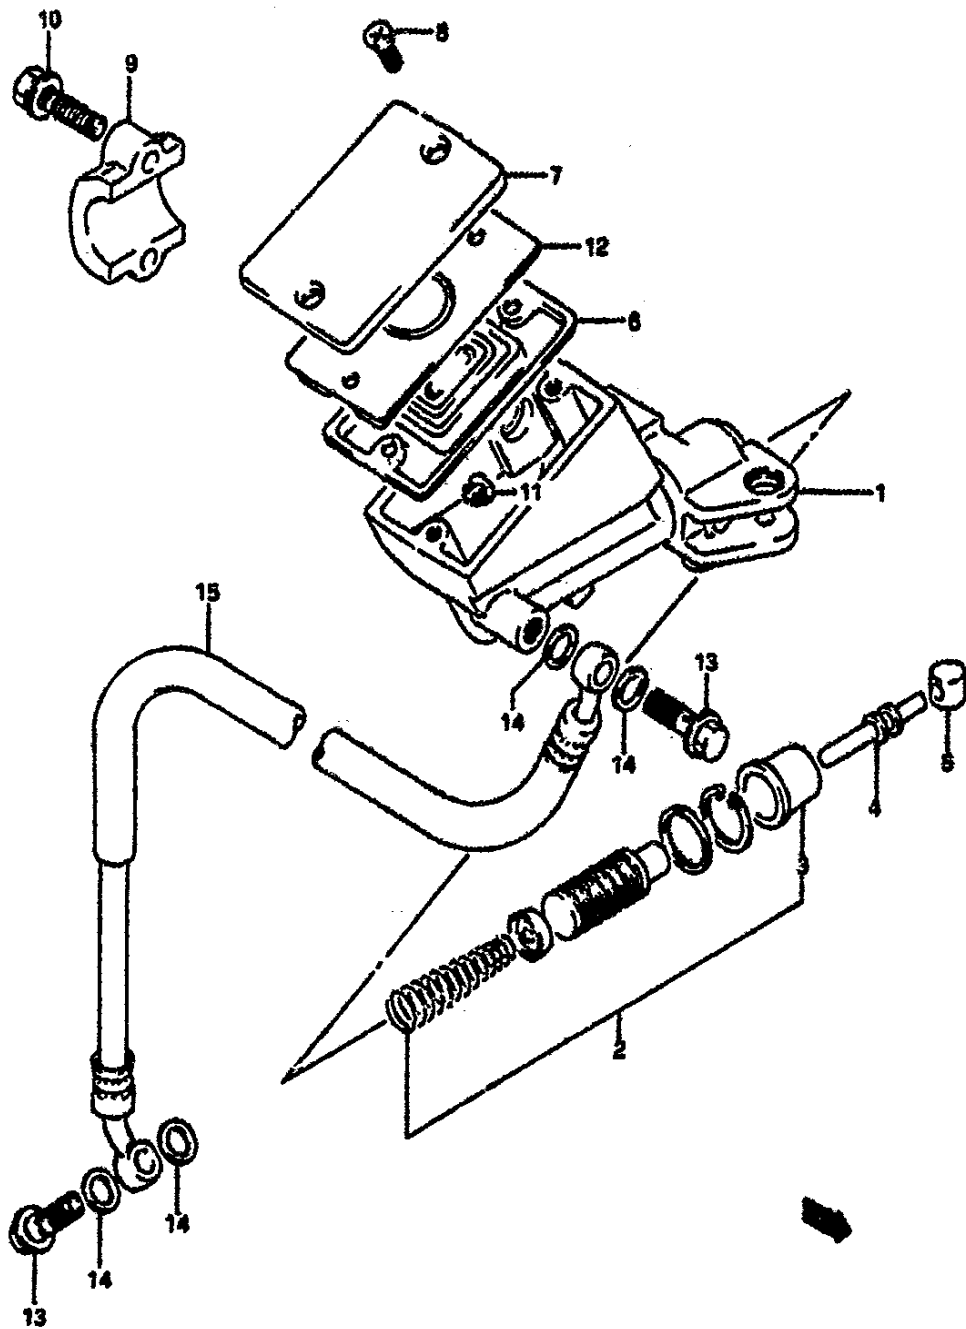

Ref No	Part No	Description
1	59800-41C00	Cylinder Assy, Clutch Master
2	59800-08810	• Piston & Cup Set
3	59666-44300	•• Boot
4	59871-08A00	• Push Rod
5	59892-08A00	• Bush
6	59667-49460	• Diaphragm
7	59669-41C00	• Cap
8	69689-49300	• Screw
9	59671-19B00	• Holder
10	59675-17C00	• Bolt
11	59664-48B00	• Protector
12	59668-41C00	• Plate
13	09360-10017	Bolt
14	09161-10009	Washer
15	59910-41C10	Hose, Clutch