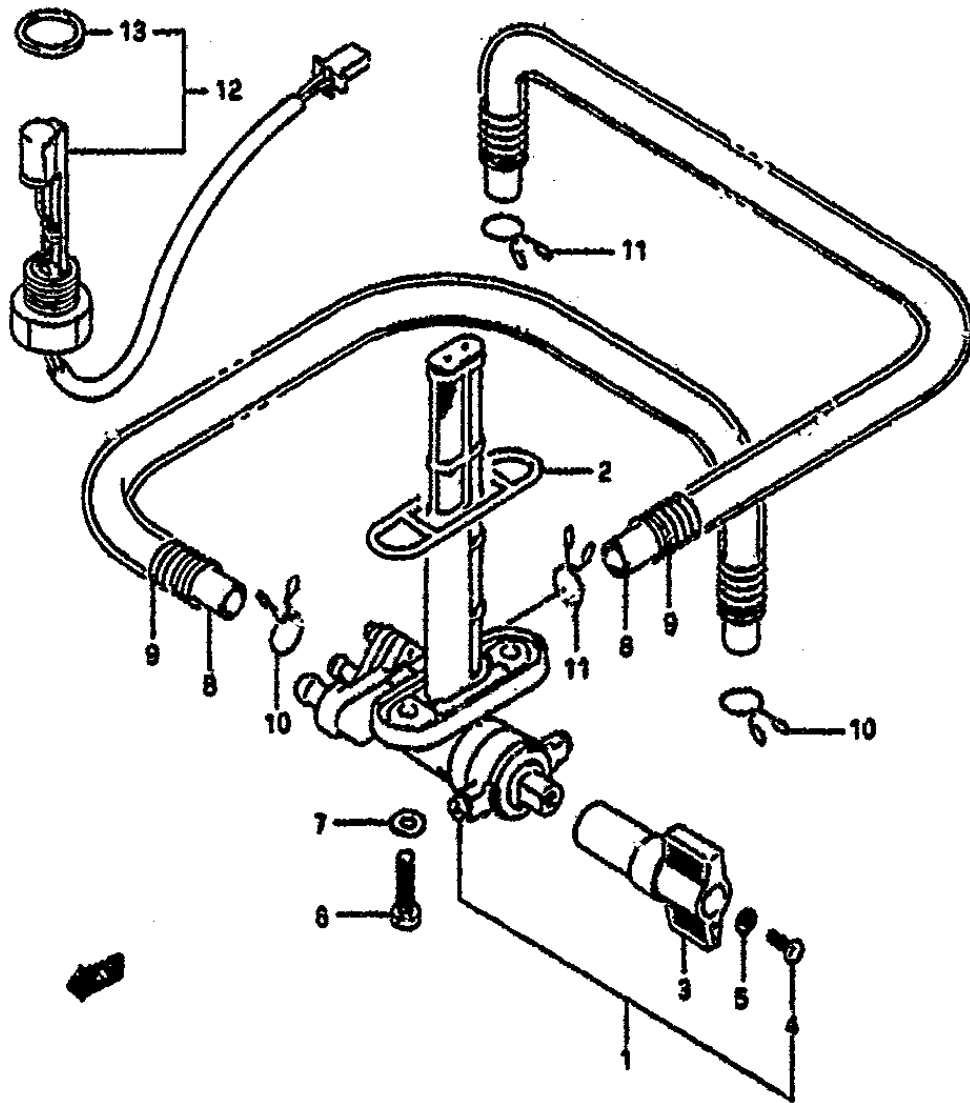

Ref No	Part No	Description
1	44300-41C00	Cock Assy, Fuel
1	44300-41C01	Cock Assy, Fuel
1	44300-17C01	Cock Assy, Fuel
1	44300-17C02	Cock Assy, Fuel
2	44305-17C00	• O Ring
3	44306-17C00	• Lever
4	02112-04126	• Screw, Lever
5	08321-21046	• Lock Washer
6	09128-06006	Bolt
7	09168-06026	Gasket
8	09352-70103-300	Hose, Fuel (l:300 270)
9	09440-13047	Spring
10	09401-10403	Clip
11	09401-10201	Clip
11	09401-11411	Clip
12	34810-40C00	Gauge Assy, Fuel Level
13	34825-40C00	• Gasket