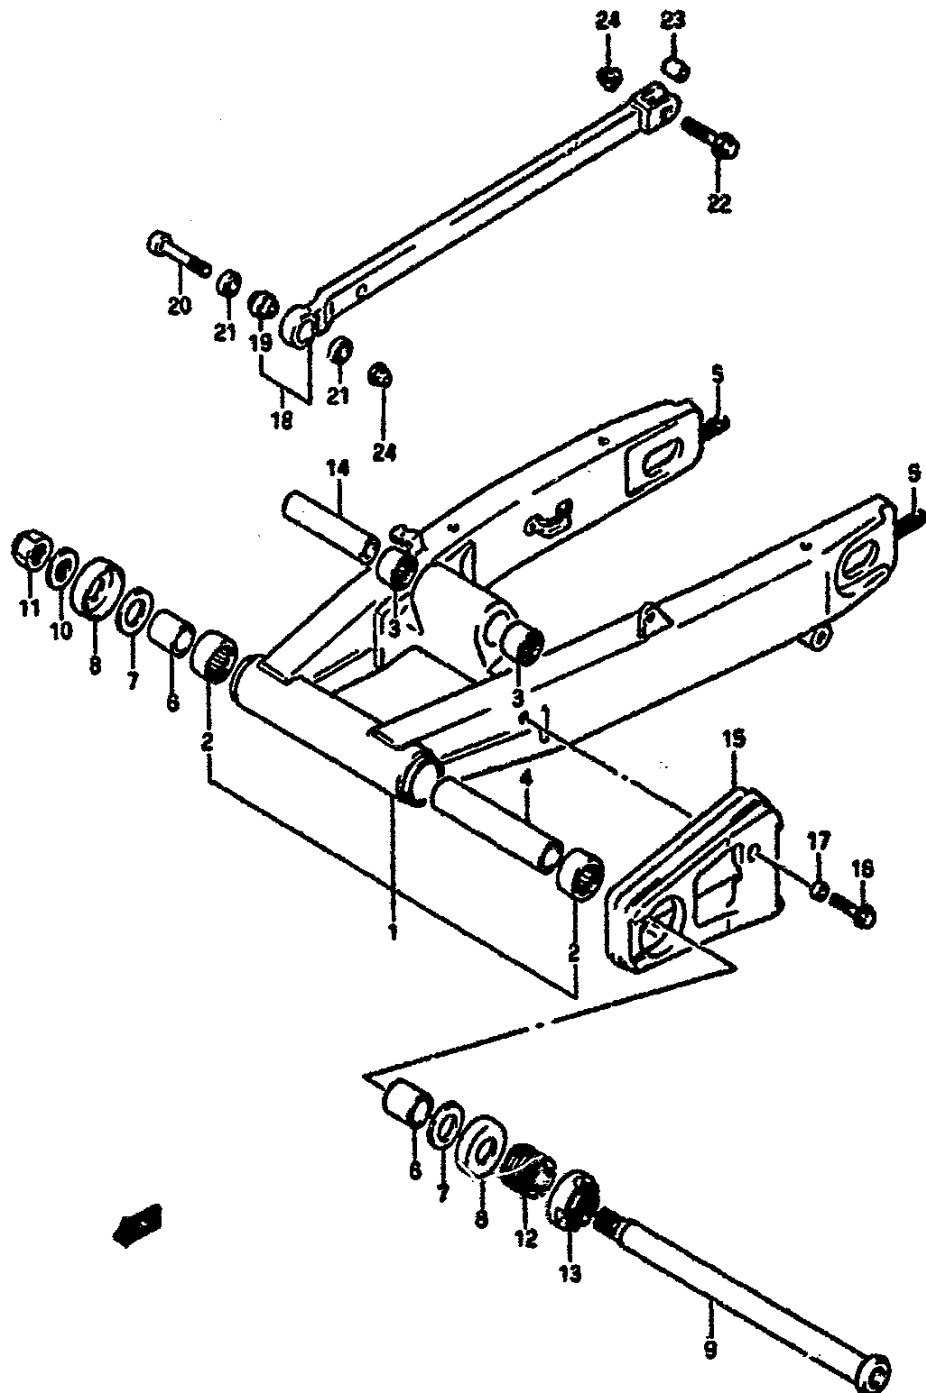

Ref No	Part No	Description
1	61000-40C10	Swinging Arm Assy, Rear
2	09263-25024	. Bearing, Pivot
3	09263-20071	. Bearing
4	61282-17C00	. Spacer, Center
5	61431-40C00	. Stud Bolt, Chain Adjuster
6	61251-17C00	Spacer, Bearing
7	08211-20381	Washer, Thrust (t:1)
7	08211-20382	Washer, Thrust (t:1.5)
8	61262-17C00	Seal, Dust
9	61211-40C00	Shaft, Pivot
10	08322-11188	Washer
11	09159-18007	Nut
12	61213-40C30	Bolt, Pivot
13	61214-40C30	Nut, Pivot
14	62317-40C10	Spacer, Lever
15	61273-40C00	Buffer, Chain Touch Defence
16	09116-06111	Bolt
17	09180-06002	Spacer
18	64300-40820	Torquelink Set, Rear
19	64352-40411	. Bearing
20	09106-08048	Bolt, Front
21	64339-40410	Seal, Dust
22	09103-08178	Bolt, Rear
23	64336-20A00	Spacer, Rear
24	08319-31087	Nut