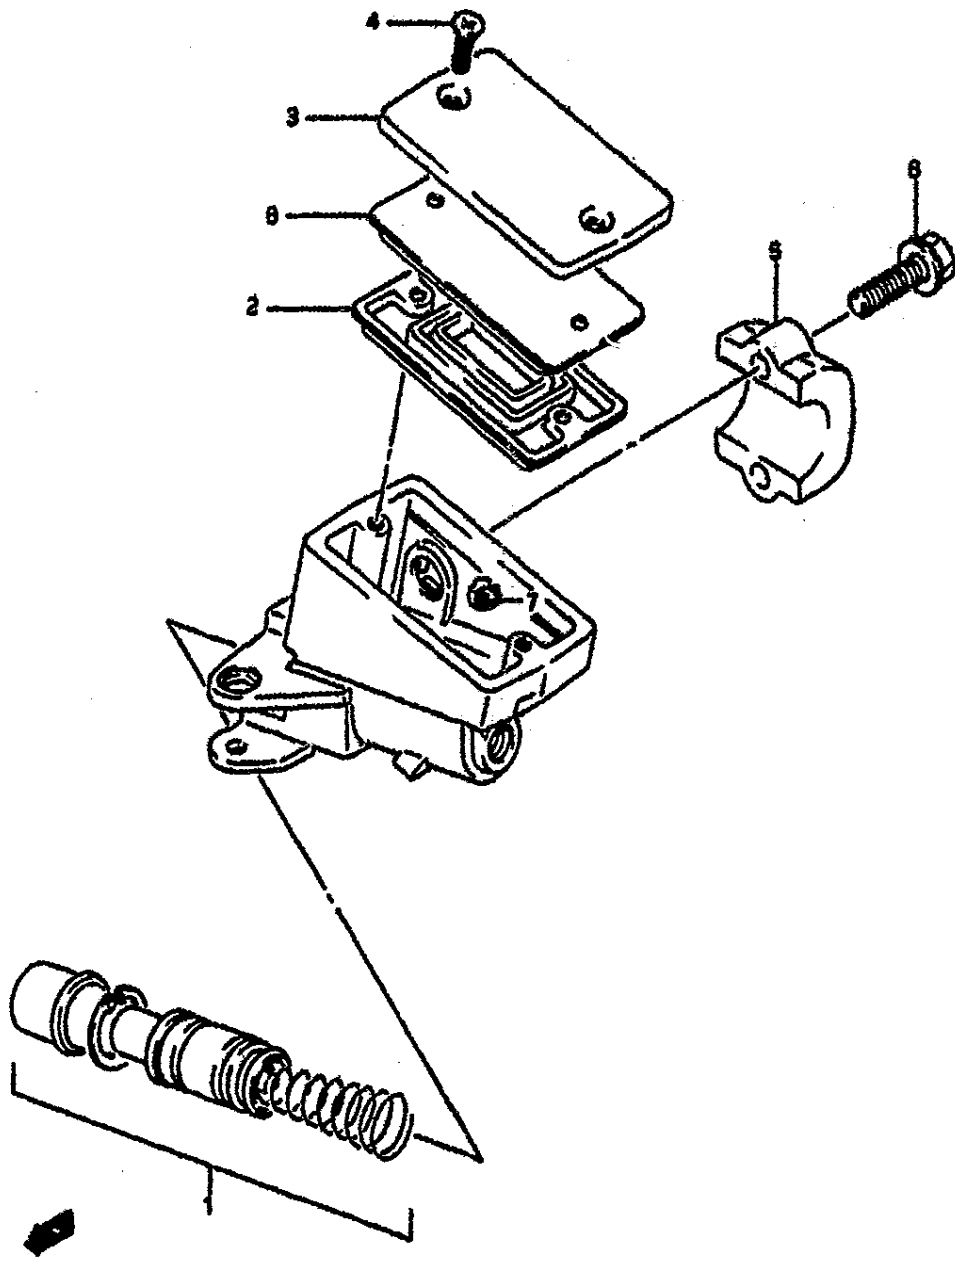

Ref No	Part No	Description
7	59600-41C00	Cylinder Assy, Front Master
1	59600-45850	• Piston & Cup Set
2	59667-49460	• Diaphragm
3	59669-41C00	• Cap
4	69689-49300	• Screw
5	59671-19B00	• Holder
6	59675-17C00	• Bolt
7	59664-48B00	• Protector
8	59668-41C00	• Plate