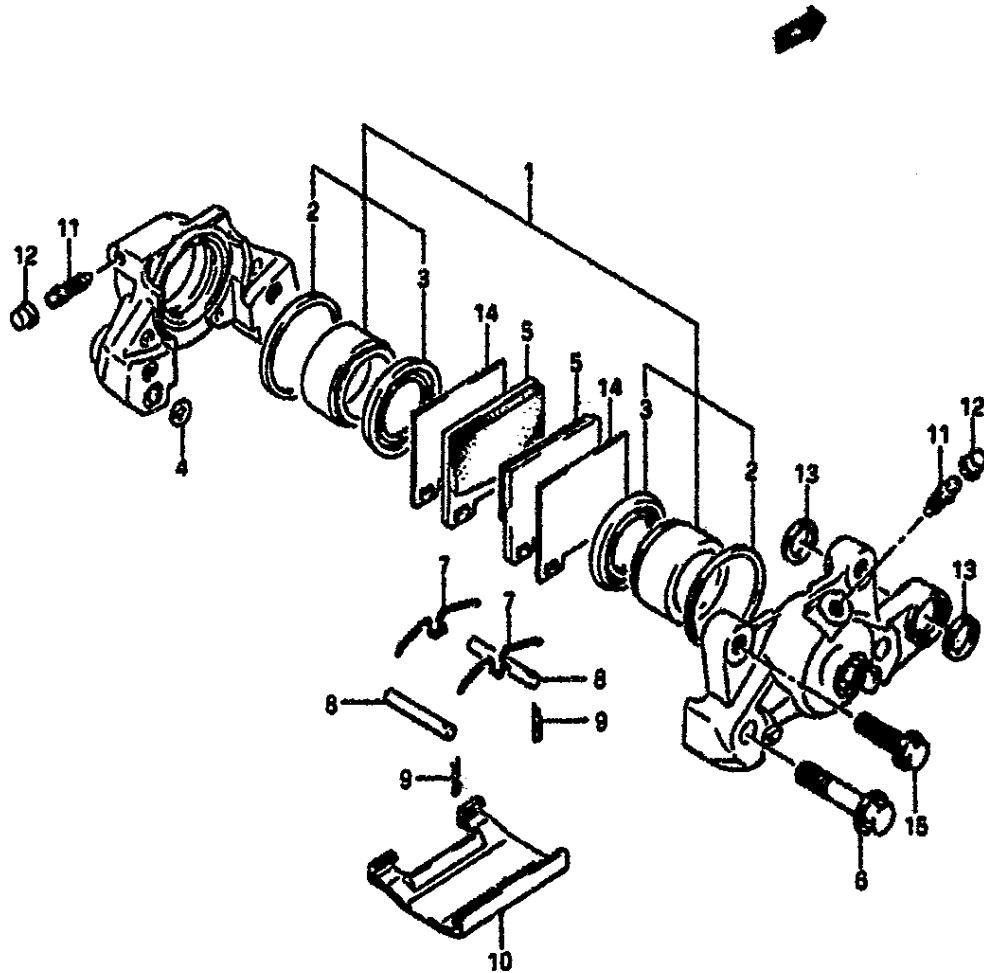

Ref No	Part No	Description
27	69100-17C00	Caliper Assy, Rear
1	69100-17830	. Piston Set
2	59107-18410	•• .. Seal
3	59108-16700	•• .. Boot
4	69107-34200	•• .. Seal
5	69130-06B00	. Pad
6	59145-17C00	. Bolt
7	59143-16700	. Spring
8	69141-45000	. Pin
9	69142-45000	. Clip
10	59151-16701	. Cover
11	59121-18410	. Bleeder
12	59122-18410	. Cap
13	62647-04A00	. Dust Seal
14	59371-33410	. Shim
15	01517-08304	Bolt