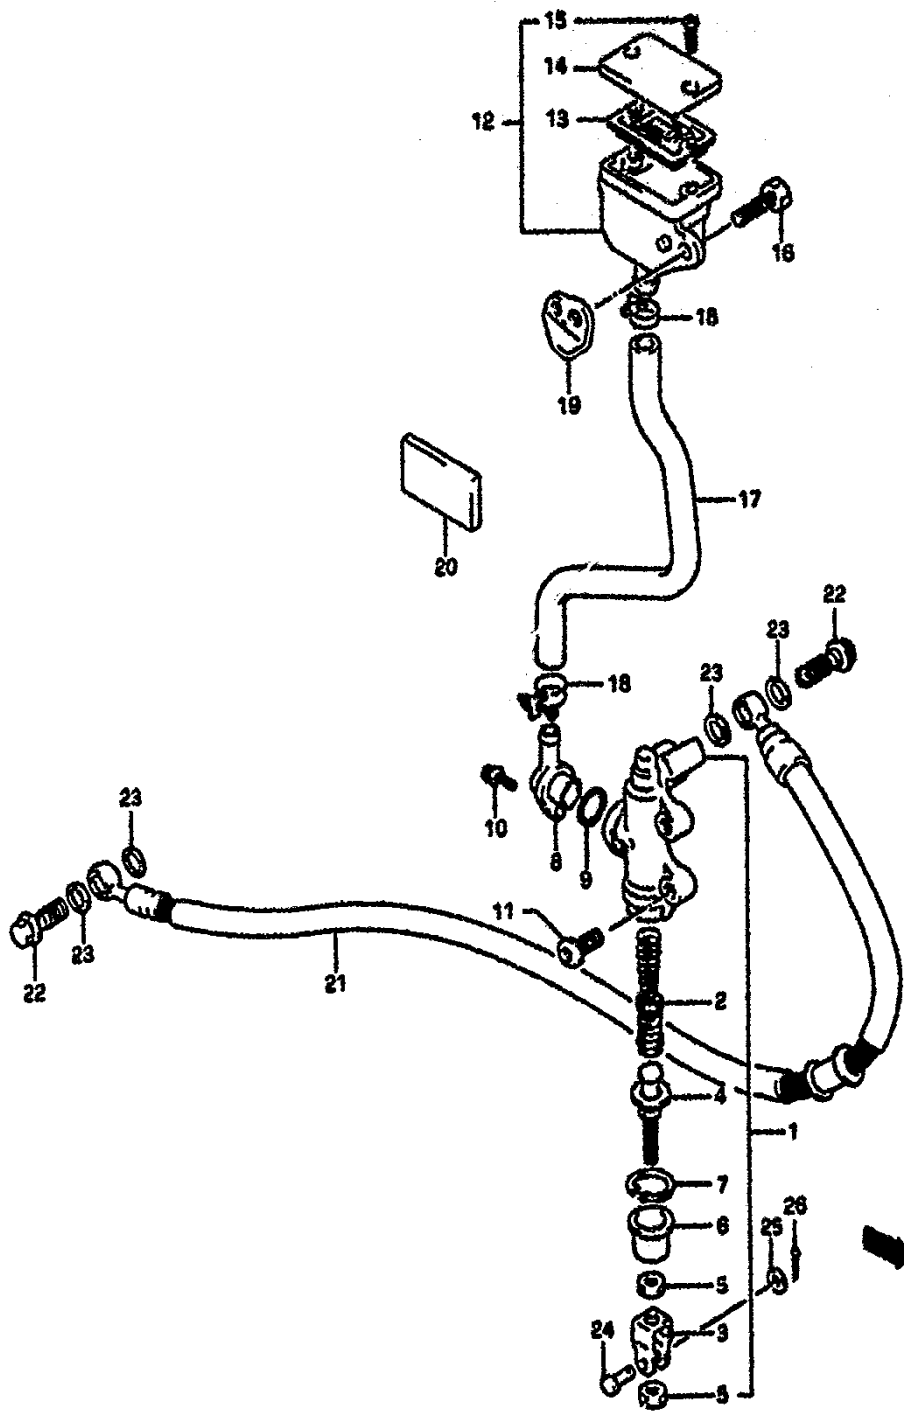

Ref No	Part No	Description
1	69600-17C01	Cylinder Assy, Rear Master (white)
2	69600-16820	• Piston / Cap Set
3	69692-27A30	• Yoke
4	69670-48B00	• Rod, Push
5	69693-05A00	• Nut
6	69691-00A00	• Boot
7	51162-70040	• Circlip
8	69672-05A00	• Connector
9	69686-34200	• O Ring
10	02112-74125	• Screw
11	09139-08009	Bolt (8x22)
12	69740-38B20	Tank Assy, Rear Reservoir
13	59667-04700	• Diaphragm
14	69669-24A01	• Cap
15	69689-04A00	• Screw
16	01107-06257	Bolt
17	69731-17C10	Hose, Reservoir
18	09400-16302	Clamp
19	69751-17C00	Bracket, Tank Rear
20	69732-17C01	Cushion, Hose Side
21	69480-41C10	Hose, Rear Brake
22	09360-10017	Bolt
23	09161-10009	Washer (10x15x1.5)
24	09200-06037	Pin
25	08322-21067	Washer
26	04111-20158	Pin, Cotter