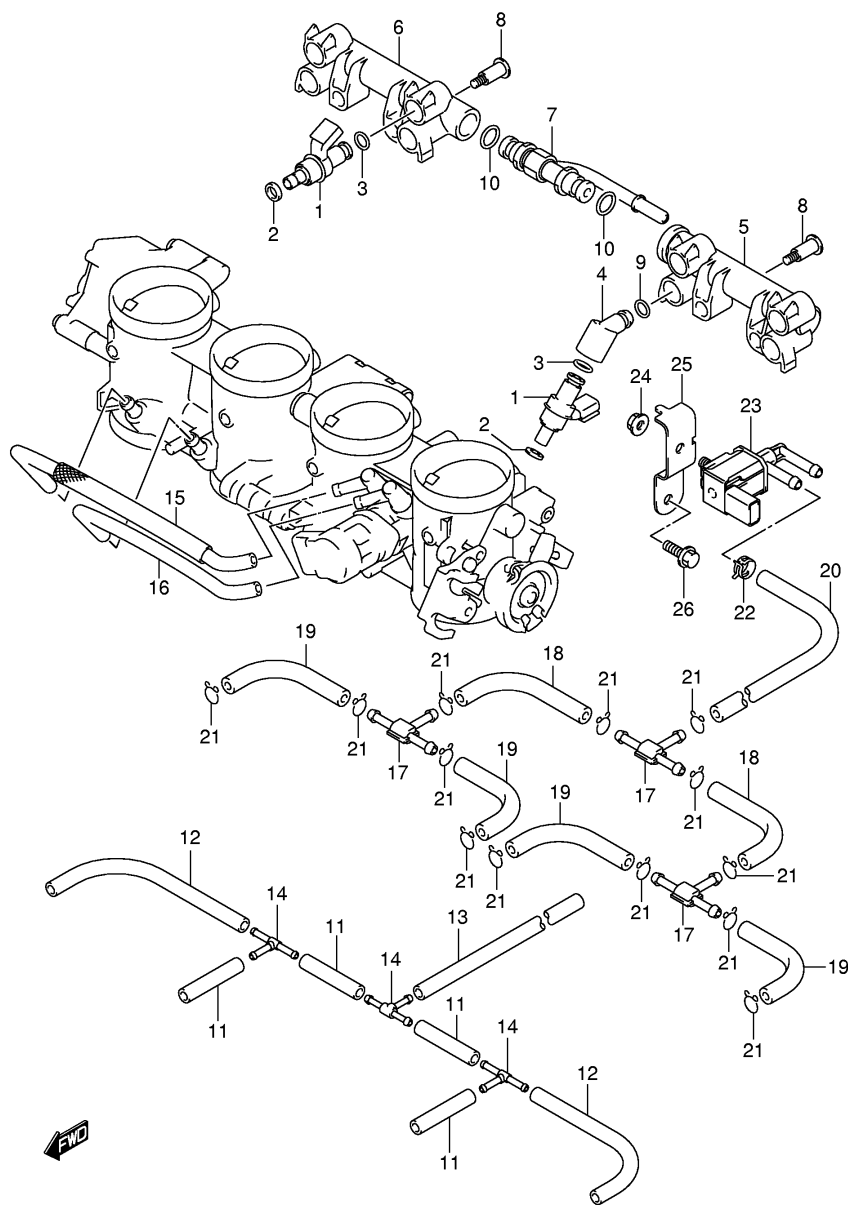

FIG.14

Ref No	Part No	Description
1	15710-21H00	Injector Assy
2	15722-21H00	O Ring
3	15721-21H00	O Ring
4	13473-21H00	Pipe, Fuel
5	13474-21H00	Pipe, Fuel
6	13474-21H10	Pipe, Fuel
7	13473-21H10	Pipe, Fuel
8	13601-35F00	Screw
9	15721-24F00	O Ring
10	15721-10G00	O Ring
11	13697-24F00	Hose, Rubber (l:35)
12	13697-24F20	Hose, Rubber (l:100)
13	13697-35F00	Hose, Rubber (l:170)
14	13471-24F30	T Joint
15	13680-21H10	Tube, Rubber
16	13698-21H00	Tube, Rubber
17	13685-36E50	T Joint
18	13683-21H20	Hose
19	13683-21H10	Hose
20	13683-15H00	Hose
21	13693-24F00	Clip
22	09401-10411	Clip
23	18117-52G10	Valve, Caniseter Purge
24	08316-1006B	Nut
25	13165-15H00	Bracket
26	01550-0610A	Bolt

GSX1300RK8 E03 E28_014
THROTTLE BODY HOSE/JOINT-C