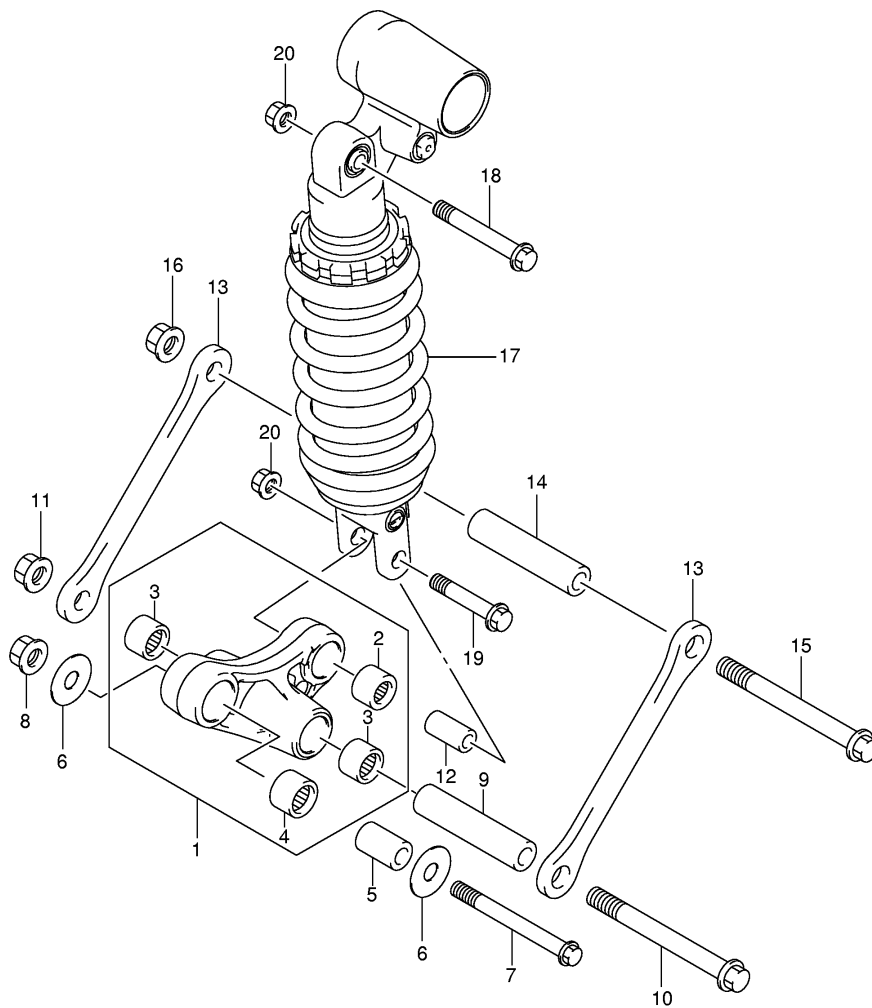

FIG.60

Ref No	Part No	Description
1	62600-24830	Lever Set, Rear Cushion
2	09263-20073	• Bearing, Front (20x27x30)
3	09263-20038	• Bearing, Center
4	09263-17034	• Bearing, Rear (17x24x26)
5	62684-12C00	Spacer, Front (12x20x32)
6	08211-12301	Washer
7	62658-19F00	Bolt, Front (12x78)
8	08319-3112A	Nut
9	62626-33D00	Spacer, Center
10	62621-33D10	Bolt, Center
11	08319-3112A	Nut
12	62684-40A10	Spacer, Rear (10x17x30)
13	62641-24F00	Rod, Rear Cushion
14	62626-33D00	Spacer, Rod
15	62621-33D10	Bolt, Rod
16	08319-3112A	Nut
17	62100-24F60	Absorber Assy, Rear Shock
17	62100-24F50	Absorber Assy, Rear Shock
18	09103-10033	Bolt, Upper
19	09103-10143	Bolt, Lower
20	09159-10115	Nut