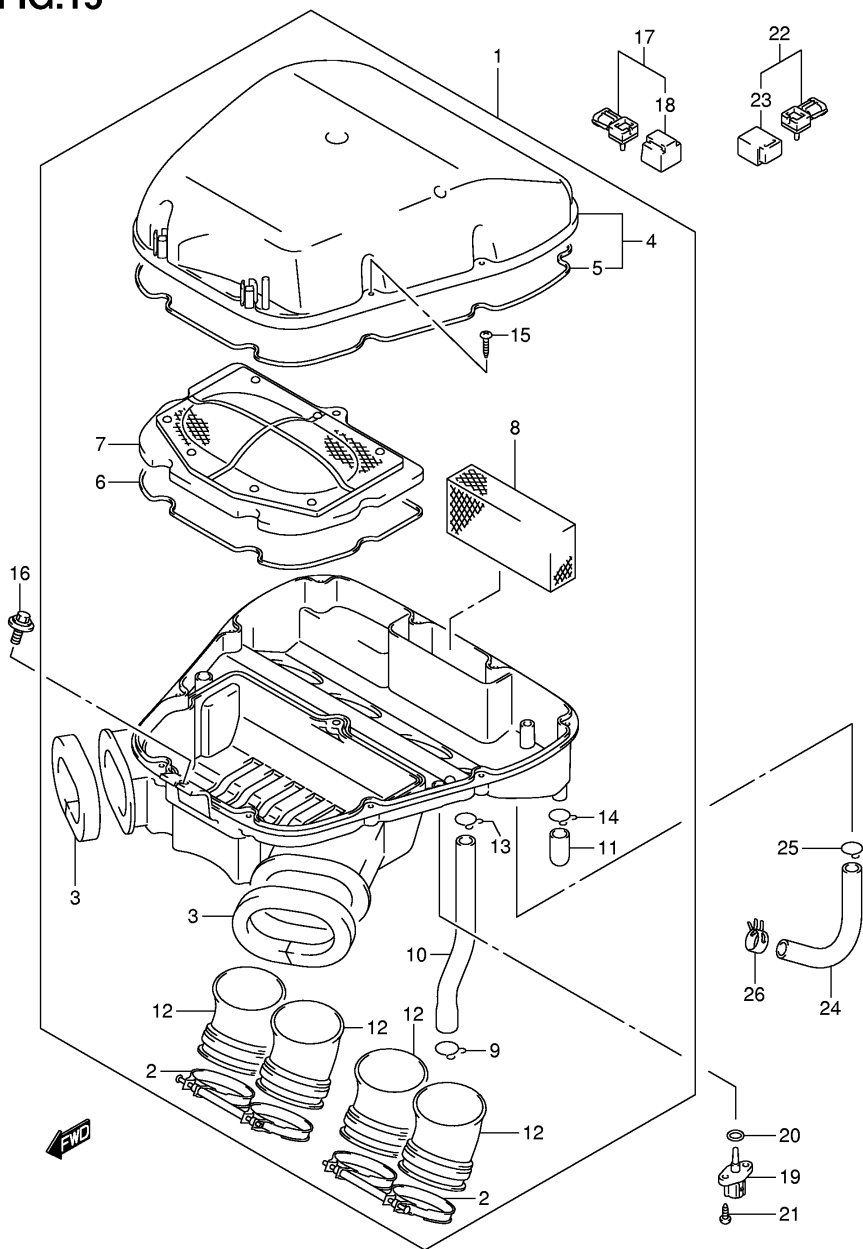

FIG.15

Ref No	Part No	Description
1	13700-15H00	Cleaner Assy, Air
2	13170-15H10	. . Clamp
3	13736-15H00	. . Cushion, Duct
4	13740-15H00	. . Cap, Air Cleaner
5	13746-15H00	•• . Gasket, Cap
6	13756-15H00	. . Gasket, Case
7	13780-15H00	. . Filter Assy
8	13788-15H00	. . Filter, Breather
9	09401-16401	. . Clip
10	13853-15H00	. . Tube, Breather
11	13859-41B10	. . Plug
12	13882-41G00	. . Tube, Outlet
13	09401-14301	. . Clip
14	09401-14301	. . Clip
15	03541-0525B	. . Screw
16	09116-06130	Bolt
17	15630-29G20	Sensor, Boost
18	15625-29G10	. . Cover
19	13650-14G10	Sensor, Air Temperature
20	13655-14G10	. . O Ring
21	03511-0516A	Screw
22	15630-29G10	Sensor, Air Pressure
23	15625-29G00	. . Cover
24	13697-15H00	Hose, Isc Valve
25	09401-15101	Clip
26	09401-16403	Clip

GSX1300RK8 E03 E28_015
AIR CLEANER-C