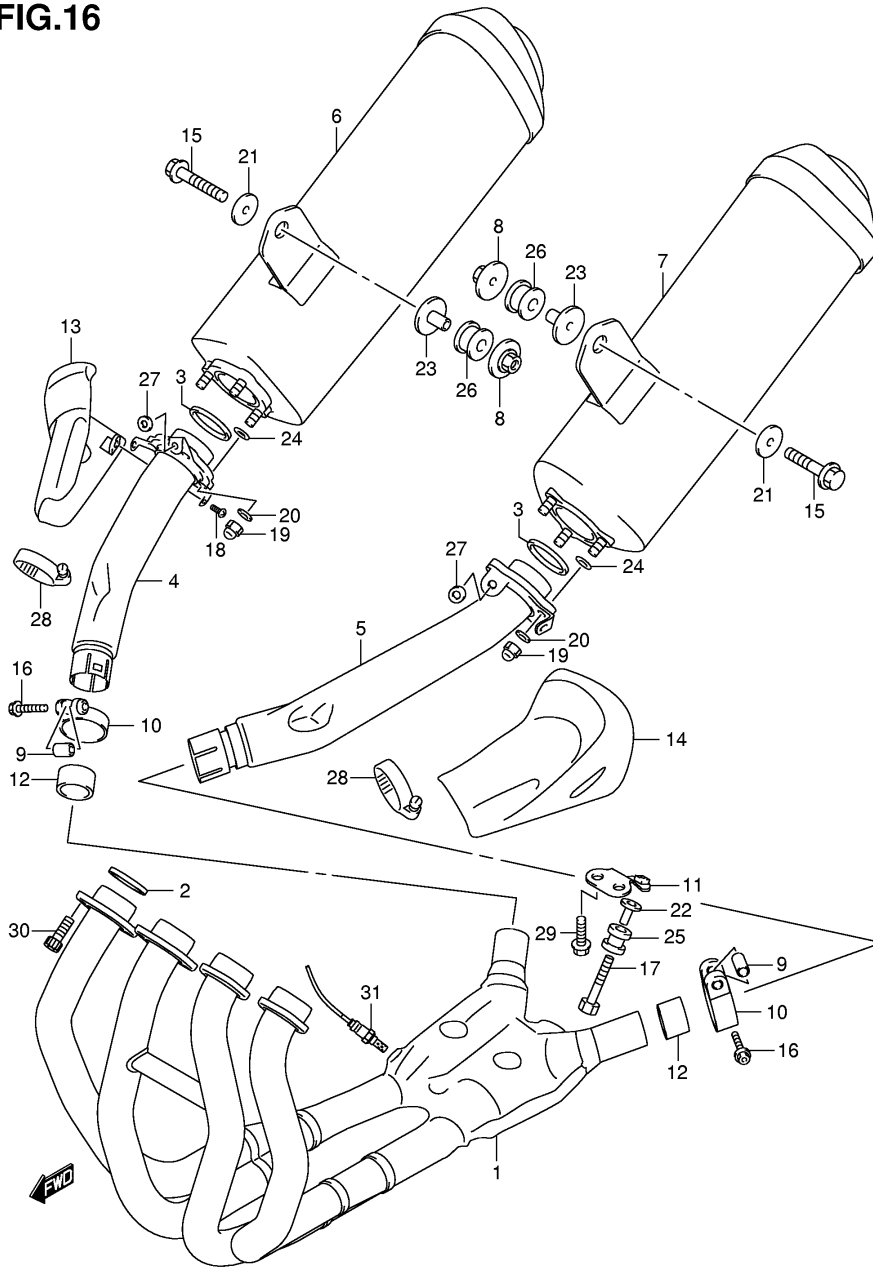

FIG.16

Ref No	Part No	Description
1	14100-15H00	Pipe, Exhaust
2	14181-22D01	Gasket
3	14181-33E00	Gasket, Joint
4	14230-15H00	Pipe, Joint Rh
5	14240-15H00	Pipe, Joint Lh
6	14310-15H00	Body, Muffler Rh
7	14340-15H00	Body, Muffler Lh
8	14414-15H00	Nut
9	14458-45G10	Spacer
10	14459-15H00	Clamp
11	14770-15H00	Bracket
12	14771-15H00	Connector
13	14780-15H00	Cover, Front Rh
14	14790-15H00	Cover, Front Lh
15	09103-08358	Bolt
16	09103-08392	Bolt
17	09118-08152	Bolt
18	09139-06027	Screw
19	09159-08116	Nut
20	09160-08059	Washer
21	09160-08142	Washer
22	09180-08152	Spacer
23	09180-08216	Spacer
24	09280-08012	O Ring
25	09320-12048	Cushion
26	09320-12049	Cushion
27	09321-10018	Cushion
28	09402-70503	Clamp
29	01550-0820A	Bolt
30	07130-0825A	Bolt
31	18213-15H00	Sensor, Oxygen

GSX1300RK8 E03 E28_016
MUFFLER-C