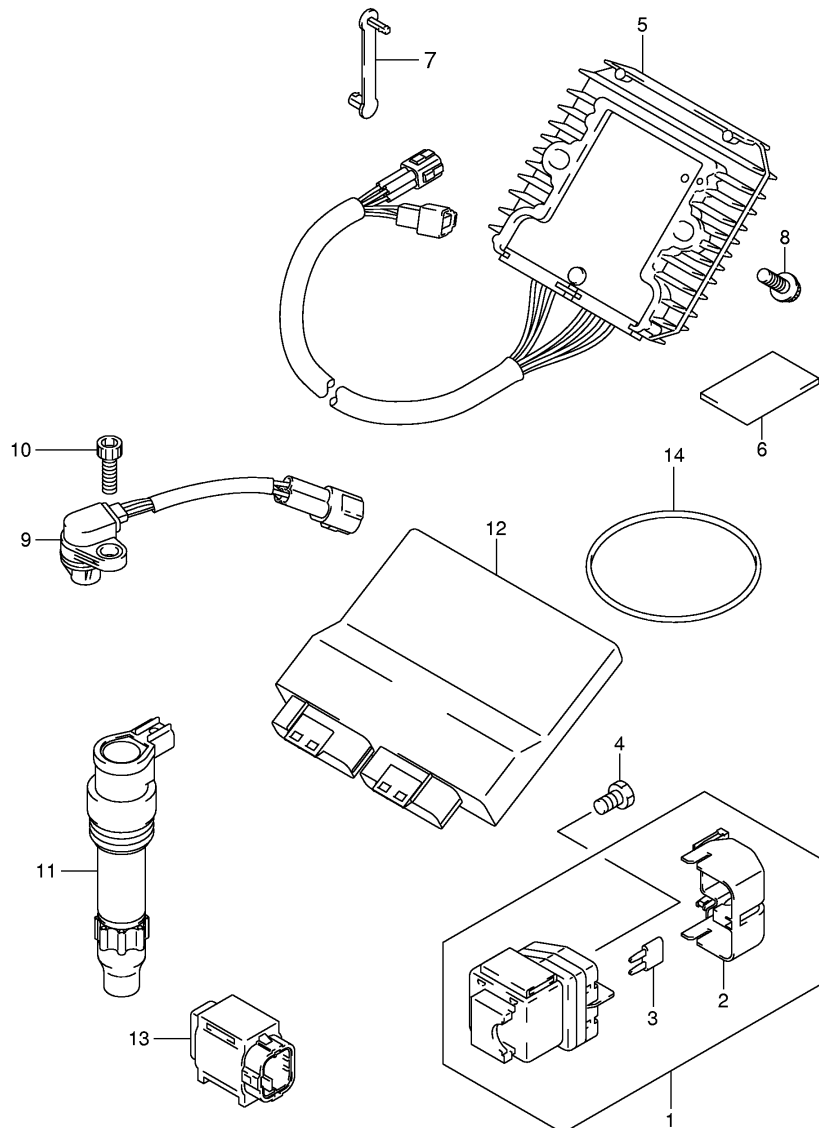

FIG.28

Ref No	Part No	Description
1	31800-44G00	Relay Assy, Starting Motor
2	31861-38G00	• . Cover, Rectifier
3	09481-30501	• . Fuse (30a)
4	09128-06013	Bolt, Starting Motor (6x8)
5	32800-15H10	Rectifier Assy
6	33652-36000	Protector (30x50x3)
7	36651-48E00	Clamp, Rectifier Lead
8	02162-0625A	Bolt, Rectifier
9	33220-01H00	Sensor Assy, Cam Position
10	07130-0616A	Bolt, Cam Position Sensor
11	33410-24F10	Coil Assy, Ignition
12	32920-15H10	Control Unit, Fi
12	32920-15H20	Control Unit, Fi
13	33960-06G10	Sensor Assy, Fuel Cut
14	09280-76005	Band, Fi (d:3.5,id:76)