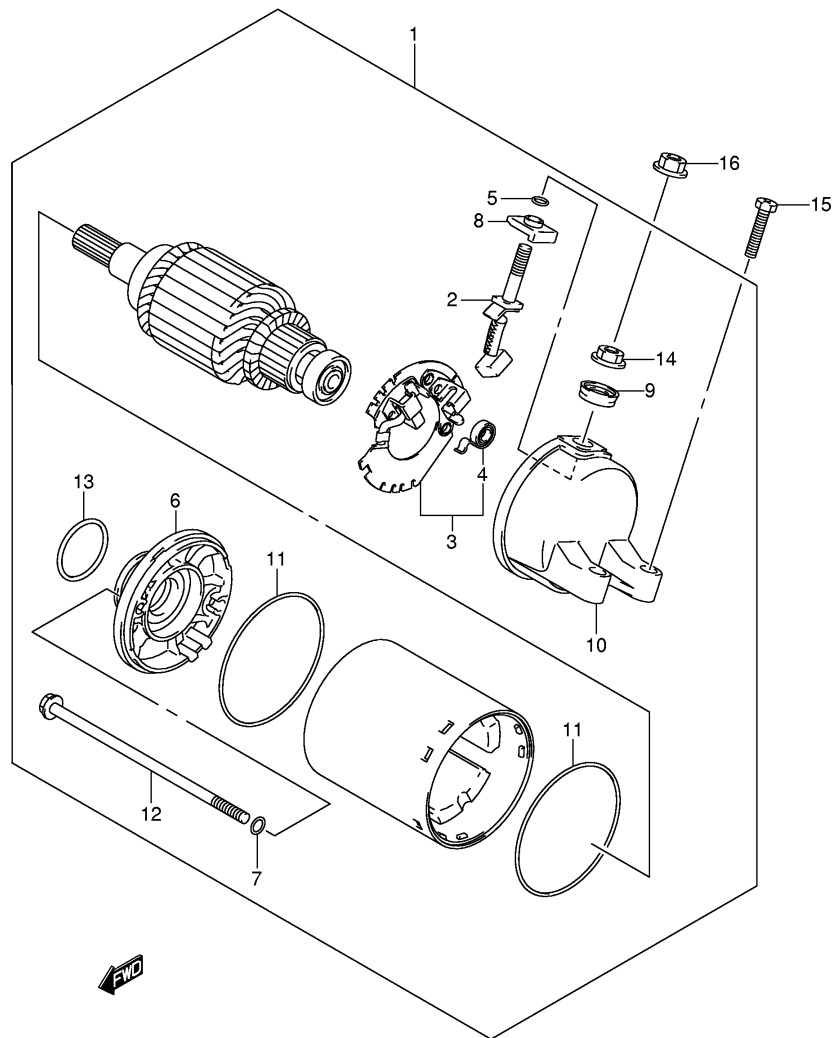

FIG.26

Ref No	Part No	Description
1	31100-15H00	Motor Assy, Starting
2	31130-38300	• . Brush (+)
3	31132-27A01	• . Holder, Brush
4	31135-65010	•• .. Spring
5	31143-38300	• . O Ring
6	31150-49500	• . Housing Assy, Starting
7	31156-38300	• . O Ring
8	31171-38300	• . Bush, B
9	31172-38300	• . Bushing
10	31175-15H00	• . Frame, Starter End
11	31264-44110	• . O Ring
12	31281-88C00	• . Bolt, Through
13	09280-24003	• . O Ring (dd:3,id:24.5)
14	08310-00067	• . Nut
15	09128-06024	Bolt, Starting Motor (6x25)
16	08361-3506A	Nut, Starting Motor Term