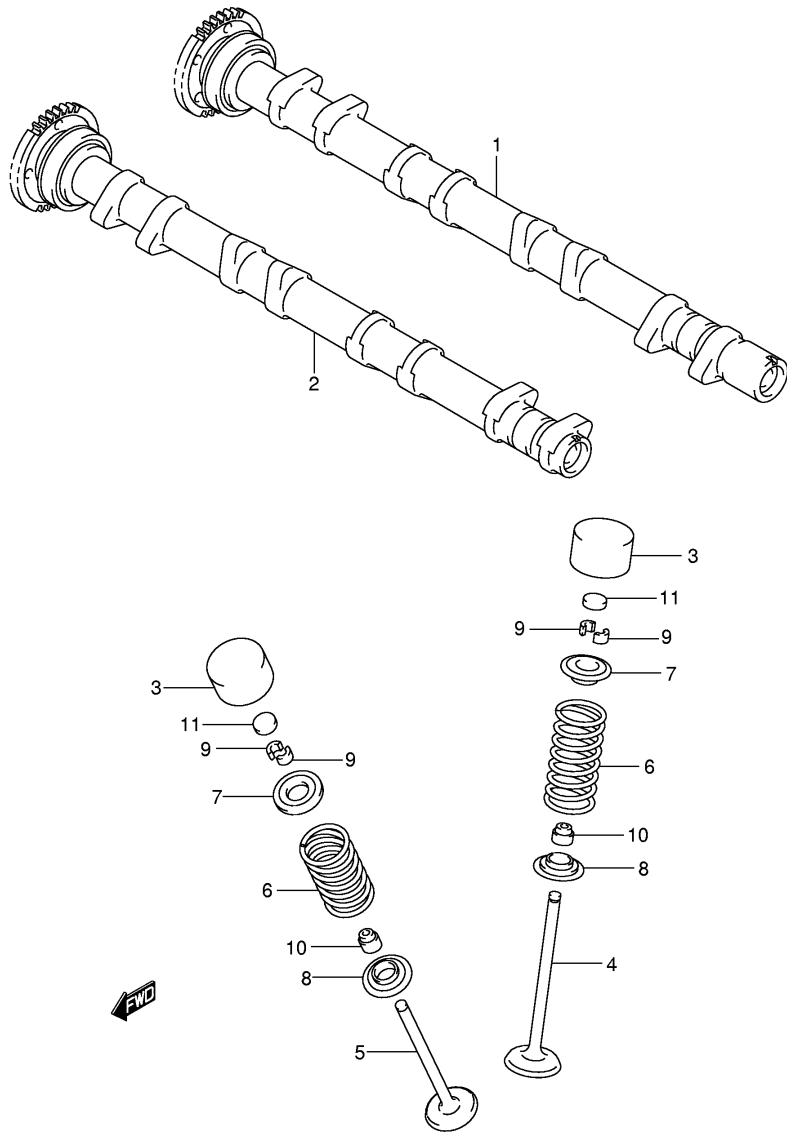

FIG.11

Ref No	Part No	Description
1	12710-15H00	Camshaft, Intake
2	12720-15H00	Camshaft, Exhaust
3	12891-02F00	Tappet
4	12911-15H00	Valve, Intake
5	12912-15H00	Valve, Exhaust
6	12921-15H00	Spring, Valve
7	12931-02F10	Retainer, Valve Spring
8	12933-38400	Seat, Valve Spring
9	12932-24F00	Cotter, Valve
10	09289-05011	Oil Seal (4.5x10x8)
11	12892-41C00-230	Shim, Tappet (t:2.30)
11	12892-41C00-235	Shim, Tappet (t:2.35)
11	12892-41C00-240	Shim, Tappet (t:2.40)
11	12892-41C00-245	Shim, Tappet (t:2.45)
11	12892-41C00-250	Shim, Tappet (t:2.50)
11	12892-41C00-255	Shim, Tappet (t:2.55)
11	12892-41C00-260	Shim, Tappet (t:2.60)
11	12892-41C00-265	Shim, Tappet (t:2.65)
11	12892-41C00-270	Shim, Tappet (t:2.70)
11	12892-41C00-275	Shim, Tappet (t:2.75)
11	12892-41C00-280	Shim, Tappet (t:2.80)
11	12892-41C00-285	Shim, Tappet (t:2.85)
11	12892-41C00-290	Shim, Tappet (t:2.90)
11	12892-41C00-295	Shim, Tappet (t:2.95)
11	12892-41C00-300	Shim, Tappet (t:3.00)
11	12892-41C00-305	Shim, Tappet (t:3.05)
11	12892-41C00-310	Shim, Tappet (t:3.10)
11	12892-41C00-315	Shim, Tappet (t:3.15)
11	12892-41C00-320	Shim, Tappet (t:3.20)
11	12892-41C00-325	Shim, Tappet (t:3.25)
11	12892-41C00-330	Shim, Tappet (t:3.30)
11	12892-41C00-335	Shim, Tappet (t:3.35)
11	12892-41C00-340	Shim, Tappet (t:3.40)
11	12892-41C00-345	Shim, Tappet (t:3.45)
11	12892-41C00-350	Shim, Tappet (t:3.50)
12	12800-41810	Shim Set, Tappet Inc.ref.no.11-5~11-25 (5pcs.each) & No.13
13	99000-69471	• . Case, Tappet Shim