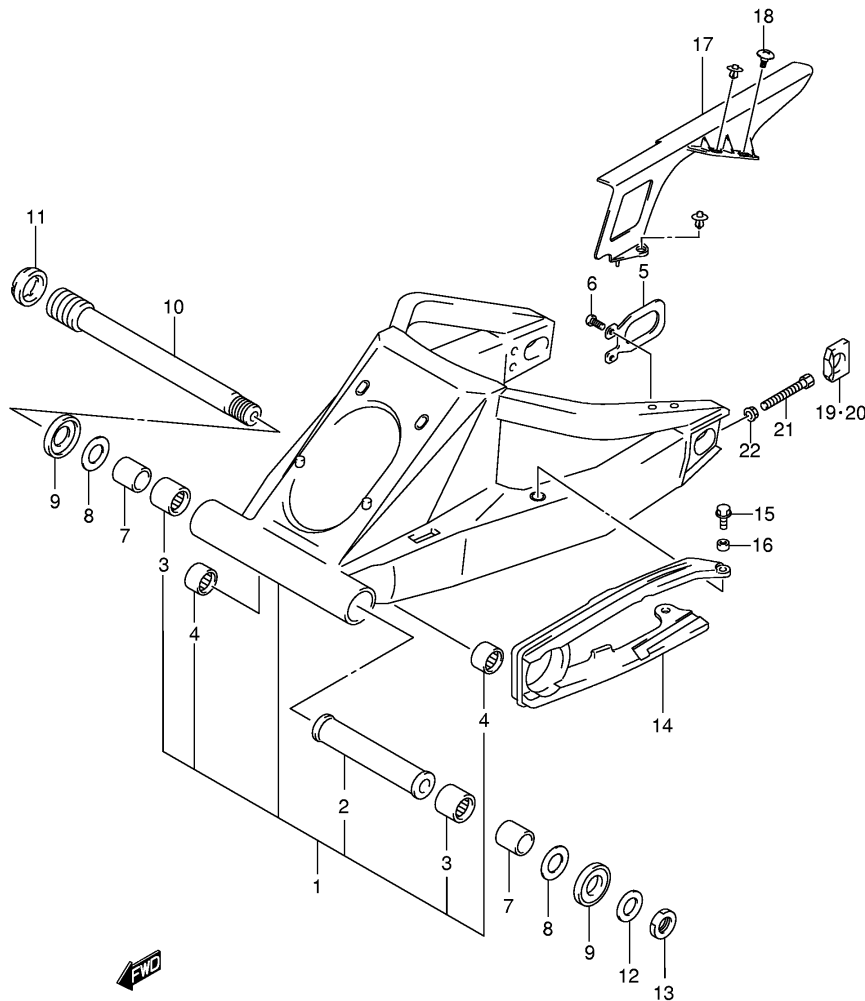

**FIG.59**

Ref No	Part No	Description
1	61000-24F40-YAP	Swinging Arm Assy, Rear
2	61281-33E20	. Spacer, Center
3	09263-30040	. Bearing, Pivot (30x40x25)
4	09263-17037	. Bearing, Rod (20x27x23.5)
5	61124-33E00	Plate, Bracket
6	09125-06073	Screw
7	61251-17E10	Spacer, Bearing
8	08211-25481	Washer
9	61262-17E10	Seal, Dust
10	61211-16G00	Shaft, Pivot
11	61214-40C31	Nut, Pivot Shaft
12	09160-25070	Washer
13	09159-25001	Nut
14	61273-15H00	Buffer, Chain Touch Defense
15	09116-06152	Bolt (6x20)
16	09180-06306	Spacer (6.5x9x5)
17	61311-15H00	Case, Chain
18	09139-06165	Screw (6x16)
19	61446-40F10	Adjuster, Chain Rh
20	61445-40F20	Adjuster, Chain Lh
21	09100-08287	Bolt (8x50)
22	08316-1008A	Nut