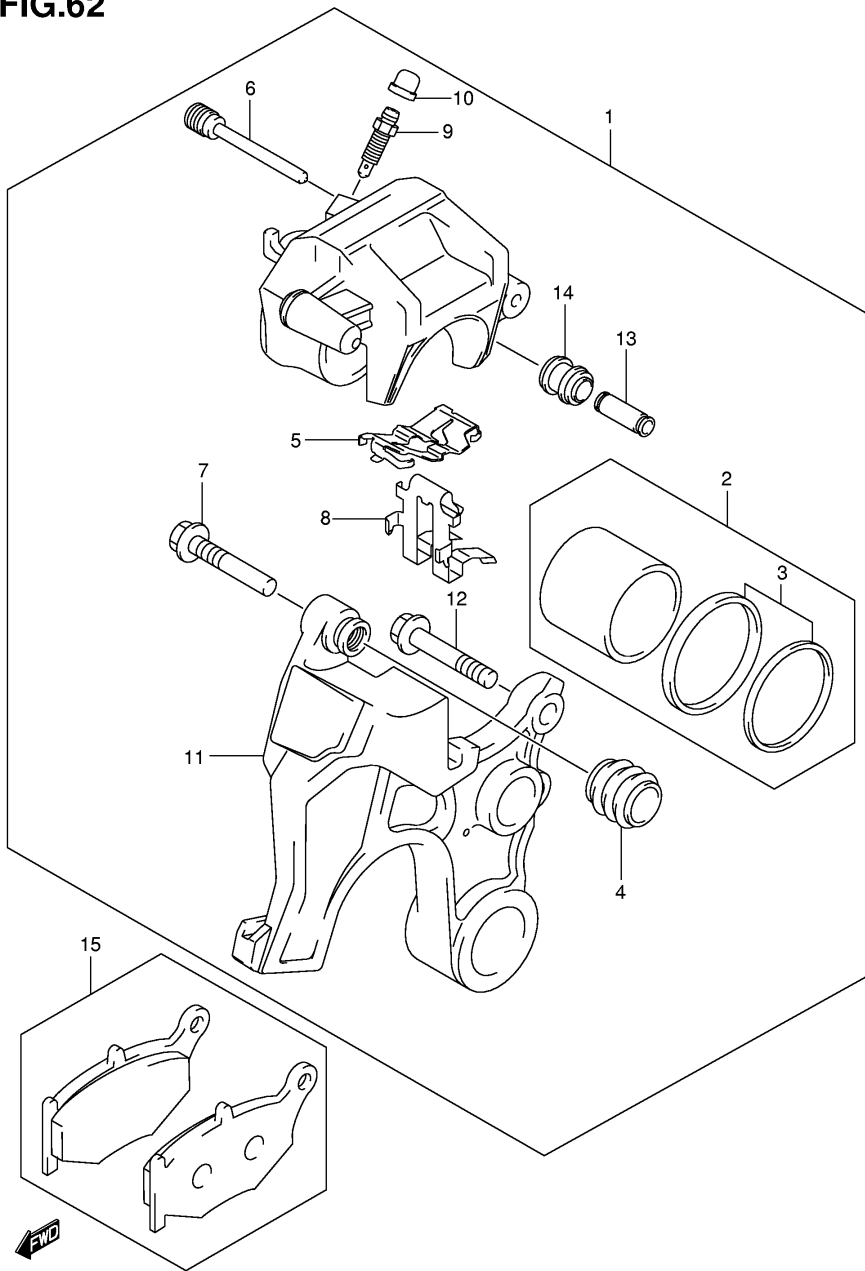

FIG.62

Ref No	Part No	Description
1	69100-15H00-999	Caliper Assy, Rear
2	69100-44890	. Piston Set
3	69102-05880	• . Seal Set, Piston
4	59112-44B00	. Boot, Axle
5	69115-44G00	. Spring, Pad
6	59141-40F00	. Pin
7	69105-44G00	. Pin, Bolt
8	69116-44G00	. Retainer
9	59121-18410	. Bleeder
10	55156-66310	. Cap
11	69150-15H00	Bracket
12	69182-44G00	Bolt
13	69185-44G00	Sleeve
14	69186-44G00	Boot, Sleeve
15	69100-15820	Pad Set

GSX1300RK8 E03 E28_062
REAR CALIPER-C