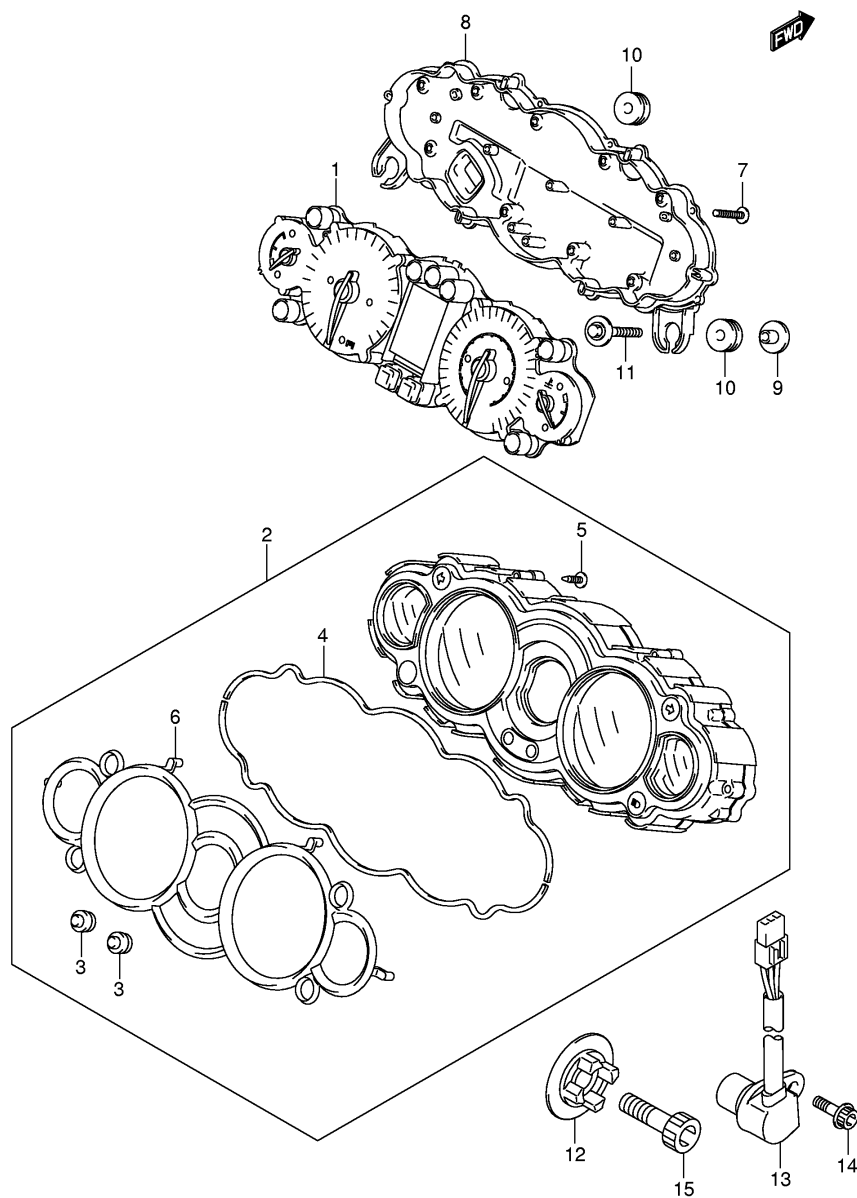

FIG.30

Ref No	Part No	Description
1	34120-15H10	Combination Meter
1	34120-15H00	Combination Meter
2	34150-15H00	Upper Case Assy
3	34124-39G00	• Switch Rubber
4	34153-15H00	• Packing
5	34183-31F10	• Screw (2.3x8)
6	34193-15H00	• Ring
7	09132-03008	Screw (3x16)
8	34111-15H00	Lower Case Assy
9	34187-24F00	Washer, Speedometer
10	34955-13E00	Cushion, Speedometer
11	09116-06186	Bolt, Speedometer
12	34981-15H00	Rotor, Speed
13	34990-35F00	Sensor, Speed
14	07120-0512B	Bolt, Speed Sensor
15	07130-0825B	Bolt, Speed Rotor