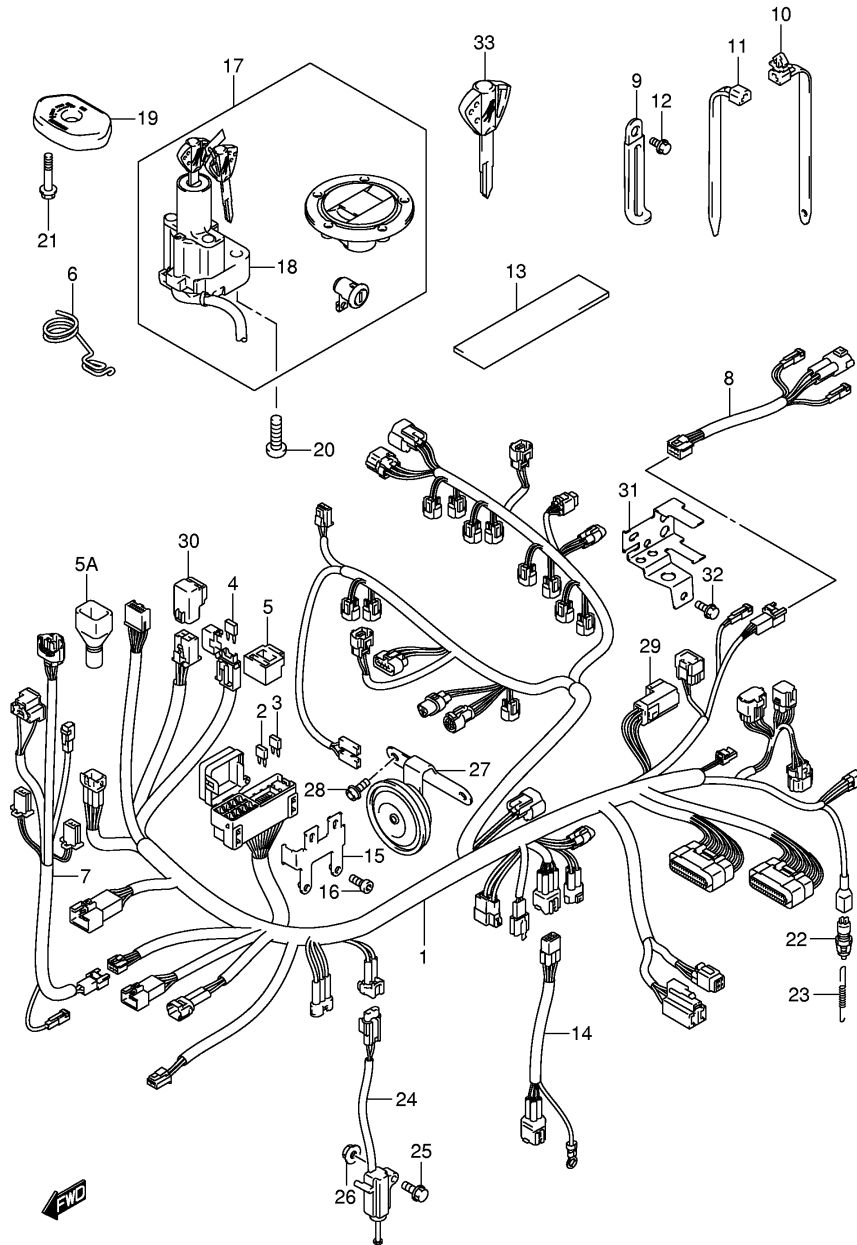

FIG.34

Ref No	Part No	Description
1	36610-15H30	Harness, Wiring
1	36610-15H40	Harness, Wiring
2	09481-10501	• Fuse (10a)
3	09481-15501	• Fuse (15a)
4	09481-15101	• Fuse (15a)
5	36742-39D00	• Holder
5a	36618-33E00	• Boot, Meter
6	36619-15H00	Guide, Wiring Harness
7	36620-15H00	Harness, Wiring No.2
8	36857-15H00	Wire, Rear Comb
9	09404-06429	Clamp (l:45)
9	09404-06435	Clamp (l:135)
10	09407-11402	Clamp (l:90)
11	09407-14403	Clamp (l:125)
11	09407-18402	Clamp (l:165)
12	01550-0610B	Bolt, Wiring Harness
13	36920-45G00	Protector, Wiring Harness
14	36855-15H00	Wire, O2 Sensor
15	36744-24F00	Bracket, Fuse Box
16	07120-0510B	Bolt, Fuse Box
17	37000-15880	Lock Set
17	37000-15890	Lock Set
18	37100-15H30	• Lock Assy, Steering
19	37180-15H00	Cover, Steering Lock
20	09139-08016	Screw, Steering Lock (8x20)
21	01547-0530A	Bolt, Immobilizer
22	37740-19F00	Switch Assy, Stop Lamp
23	09443-06012	Spring
24	37840-24F00	Switch Assy, Side Stand
25	09103-08357	Bolt, Side Stand
26	08316-1008B	Nut, Side Stand
27	38500-24F00	Horn Assy
28	01550-0612B	Bolt, Horn
29	38740-26E00	Relay Assy, Fuel Pump
30	38740-26E00	Relay Assy, Fan Motor
31	38741-24F00	Bracket, Fuel Pump Rly
32	01550-0612B	Bolt, Fuel Pump Rly
33	37146-15H00	Key, Blank

GSX1300RK8 E03 E28_034
WIRING HARNESS-C