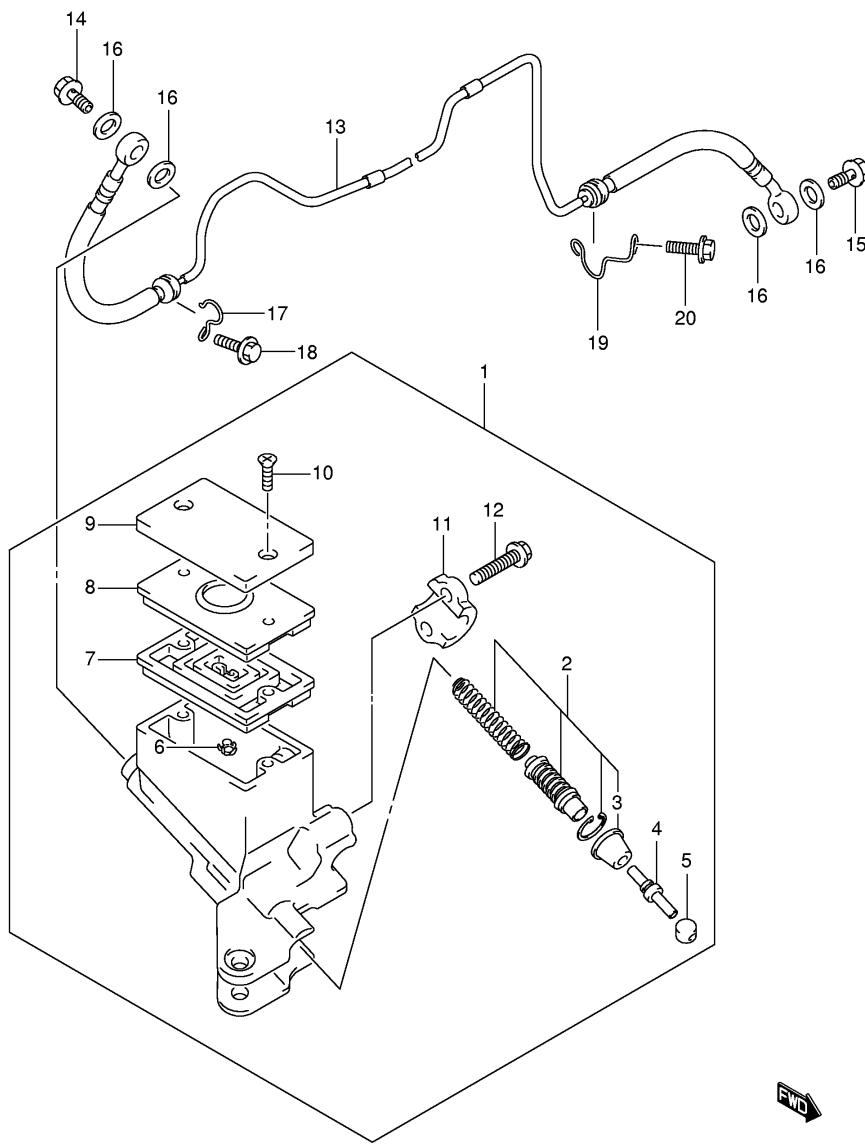

FIG.58

Ref No	Part No	Description
1	59800-24F10	Cylinder Assy, Clutch Master
2	59800-24810	. Piston/cup Set
3	59866-23H00	• . Boot
4	59871-23H00	. Rod, Push
5	59892-08A00	. Bush
6	59664-48B00	. Protector
7	59667-49460	. Diaphragm
8	59668-41C00	. Plate
9	59669-10G00	. Cap
10	69689-49300	. Screw
11	59671-36500	. Holder
12	59675-02FA0	. Bolt (6x22)
13	59910-24F10	Hose, Clutch
14	09360-10062	Bolt, Upper (10x1.25x22)
15	09360-10062	Bolt, Lower (10x1.00x22)
16	09161-10009	Washer (10x15x1.5)
17	59915-24F00	Clamp, Hose No.1
18	01550-0612A	Bolt
19	59921-24F00	Clamp, Hose No.2
20	01550-0616A	Bolt