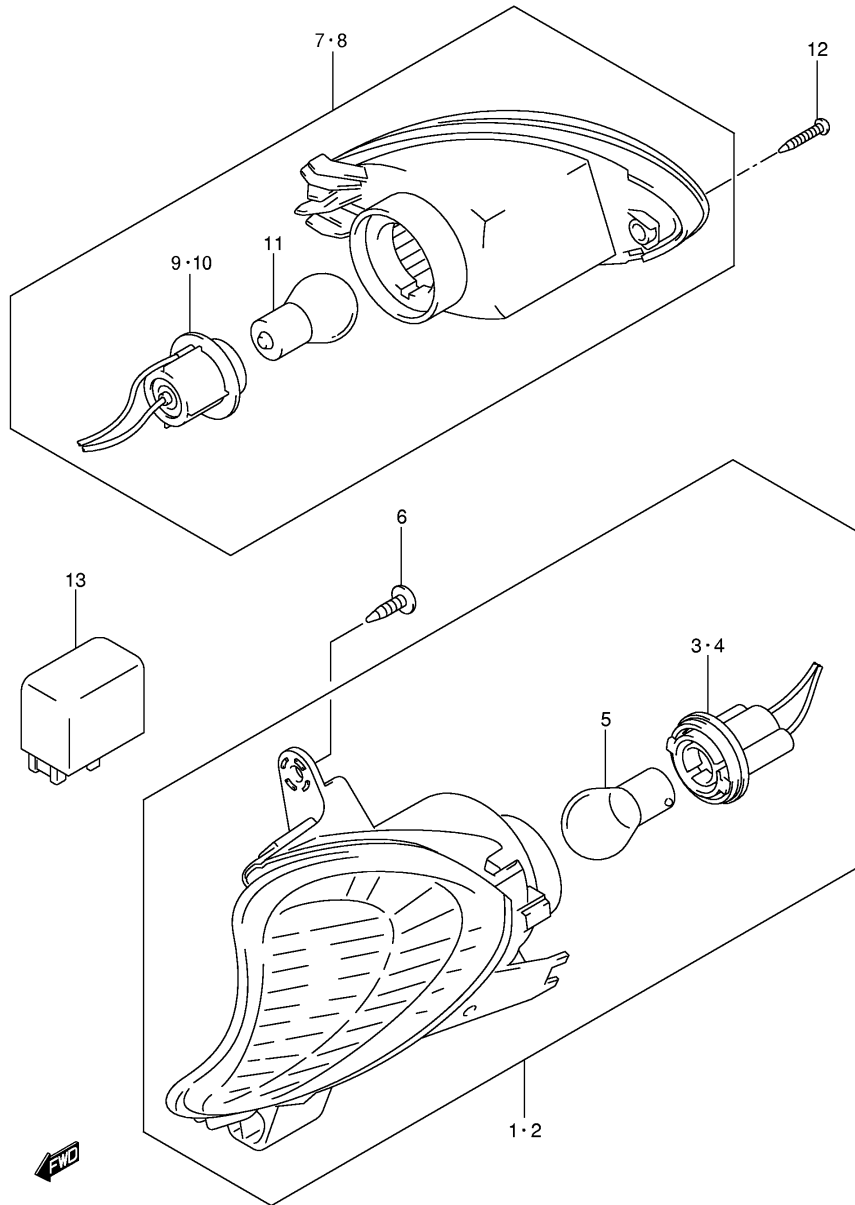

FIG.32

Ref No	Part No	Description
1	35601-15H00	Lamp Assy, Front Turnsignal, R
2	35602-15H00	Lamp Assy, Front Turnsignal, L
3	35618-15H00	• . Socket & Cord, R
4	35638-15H00	• . Socket & Cord, L
5	09471-12186	• . Bulb (12v21w)
6	03541-0516B	Screw, Fr Turnsignal
7	35603-15H00	Lamp Assy, Rear Turnsignal, R
8	35604-15H00	Lamp Assy, Rear Turnsignal, L
9	35658-15H00	• . Socket & Cord, R
10	35678-15H00	• . Socket & Cord, L
11	09471-12186	• . Bulb (12v21w)
12	09132-04032	Screw, Rr Turnsignal
13	38610-03F00	Relay Assy, Turnsignal Lamp