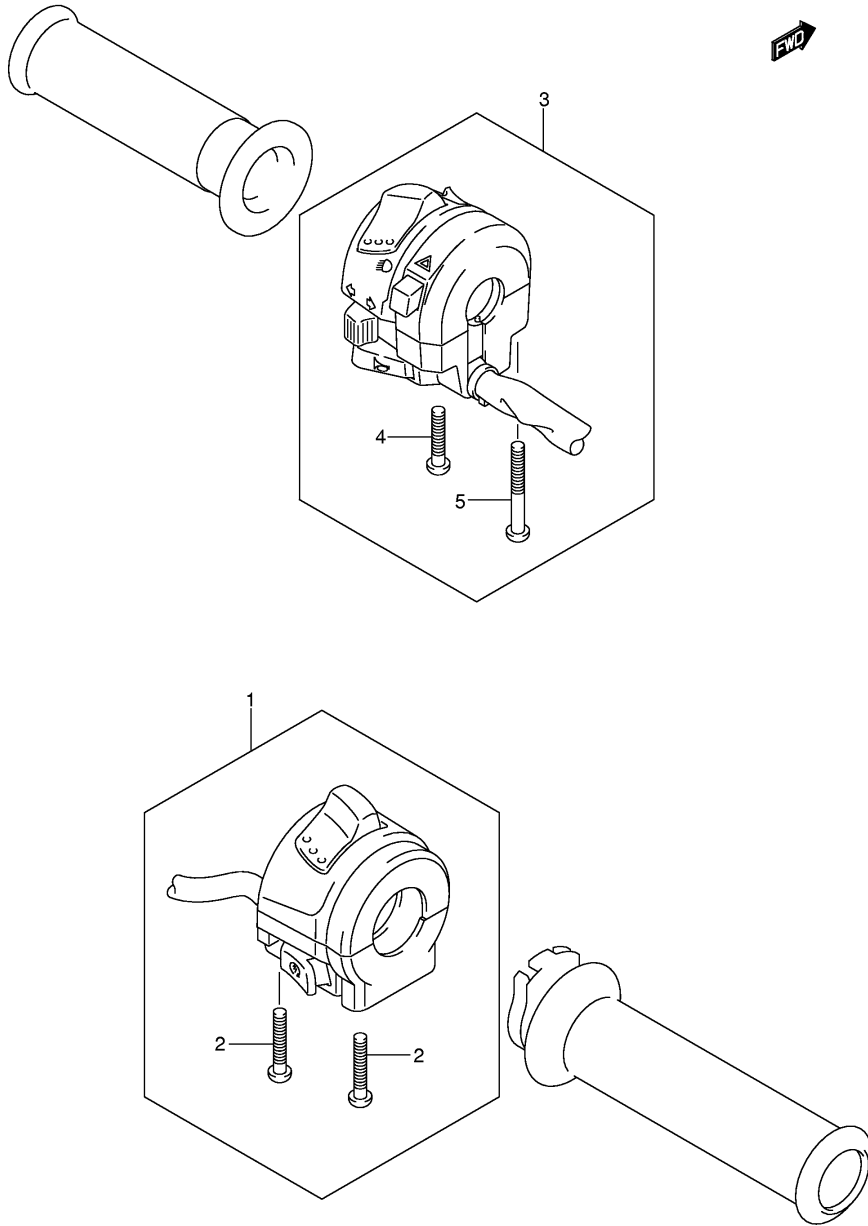

FIG.34

Ref No	Part No	Description
1	37200-01H30	Switch Assy, Handle, Rh
2	02112-05303	• . Screw
3	37400-01H10	Switch Assy, Handle Lh
4	02112-05253	• . Screw
5	02112-05403	• . Screw