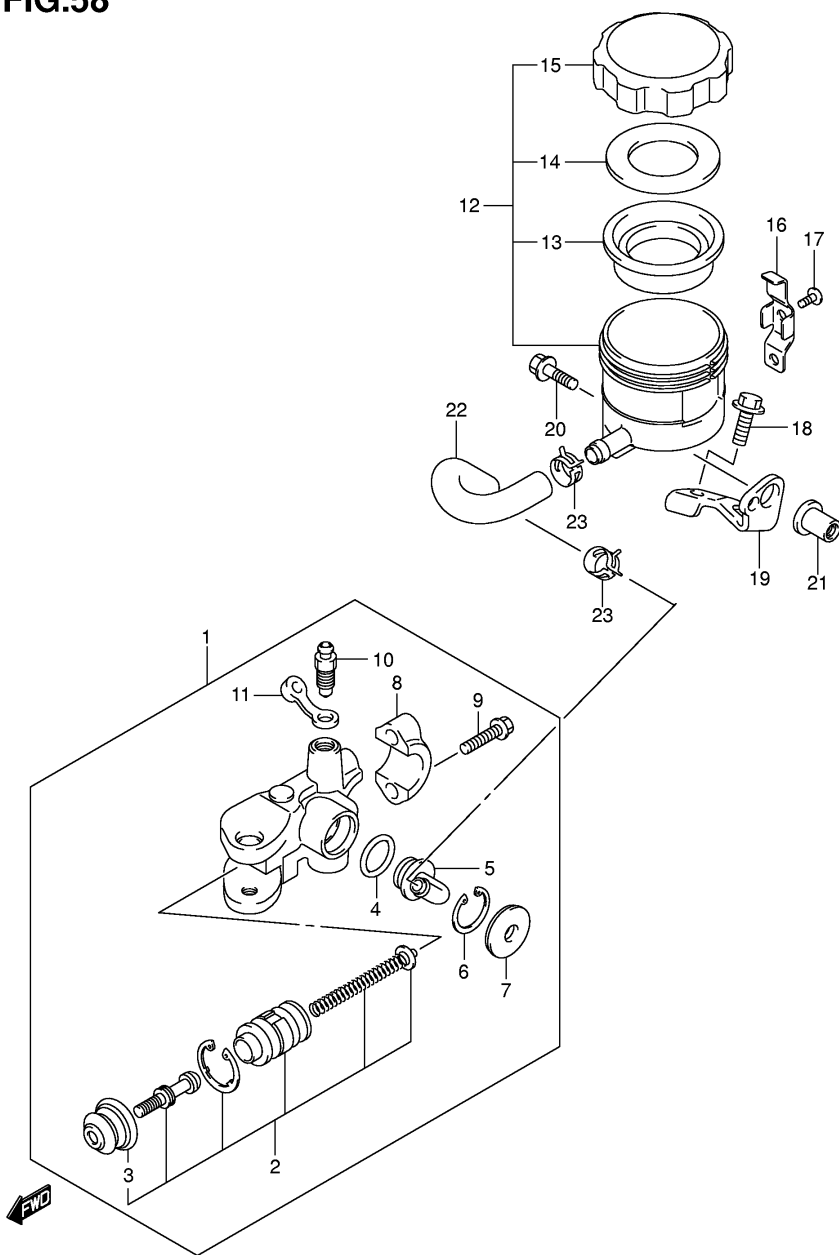

FIG.58

Ref No	Part No	Description
1	59600-01H00	Cylinder Assy, Front Master
2	59600-29810	• Piston/cup Set
3	59666-29G00	•• Boot
4	69686-34200	• O Ring
5	59672-17C00	• Connector
6	69674-00B20	• Circlip
7	59673-17C00	• Cover, Dust
8	59671-36500	• Holder
9	59675-02FA0	• Bolt
10	59121-01A00	• Bleeder
11	59122-01A00	• Cap, Bleeder
12	59740-07D00	Tank Assy, Reservoir
13	59667-18441	• Diaphragm
14	59668-18441	• Plate
15	59669-07D00	• Cap
16	59743-17C00	Plate, Tank Cap
17	02142-0410A	Screw
18	09111-05004-A05	Bolt
19	59751-01H00	Bracket, Reservoir Tank
20	01547-0612A	Bolt
21	09159-05048	Nut
22	59731-01H00	Hose, Reservoir Tank
23	59735-17C00	Clamp, Hose

GSX-R600K6 E02_058
FRONT MASTER CYLINDER