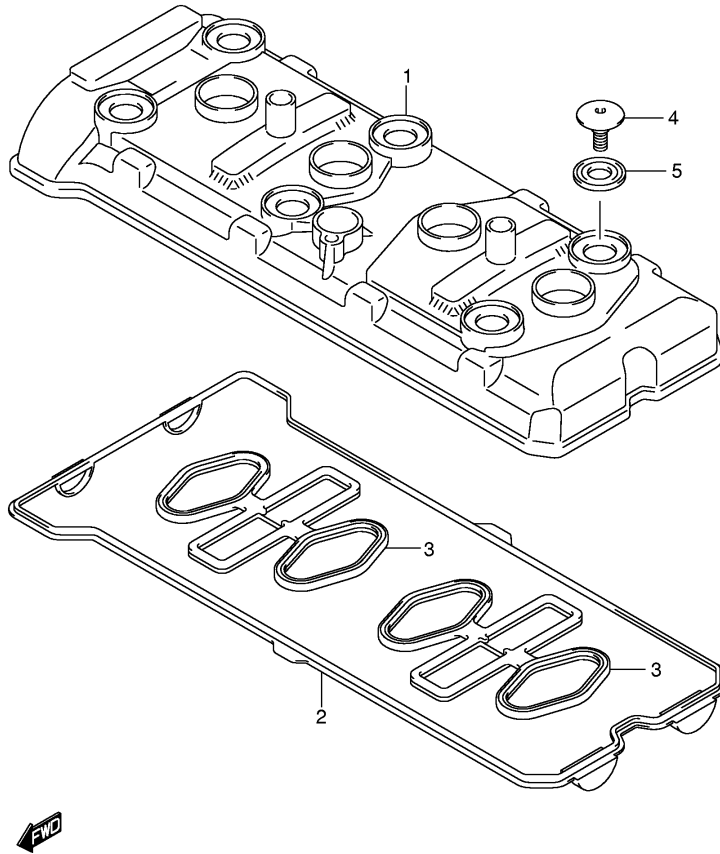

FIG.2

Ref No	Part No	Description
1	11171-01H00	Cover, Cylinder Head
2	11173-01H00	Gasket, Head Cover No.1
3	11178-01H00	Gasket, Head Cover No.2
4	09106-07009-A08	Bolt (7x17.5)
5	11191-27E00	Washer

FIG.3

Ref No	Part No	Description
1	11100-01H00	Head Assy, Cylinder
2	09103-06266	• Bolt
3	09206-08007	• Pin
4	09168-06018	Washer
5	11115-29G70	Guide, Valve (os 0.5)
6	11141-01H00	Gasket, Cylinder Head
7	04211-11169	Pin
8	11117-29G00	Bolt (10x95)
9	09103-06222	Bolt, Oil Gallery
10	09168-06023	Gasket
11	07120-0650A	Bolt, Cylinder Head
12	11179-81402	O Ring, Spark Plug Pipe
13	09280-11001	O Ring
14	09493-80005	Jet, Oil
15	09280-04004	O Ring
16	09482-00458	Spark Plug (ngk,cr9e)
16	09482-00459	Spark Plug (denso,u27esr-n)
16	09482-00456	Spark Plug (ngk,cr8e)
16	09482-00460	Spark Plug (ngk,cr10e)
16	09482-00457	Spark Plug (denso,u24esr-n)
16	09482-00461	Spark Plug (denso,u31esr-n)
17	13101-01H00	Pipe, Intake
18	09280-42003	• O Ring (d:2.40,id:41.7)
20	09402-56208	Clamp, Intake Pipe
21	09120-06007-A05	Screw
22	13650-10G00	Sensor, Water Temperature
23	09168-12017	Gasket