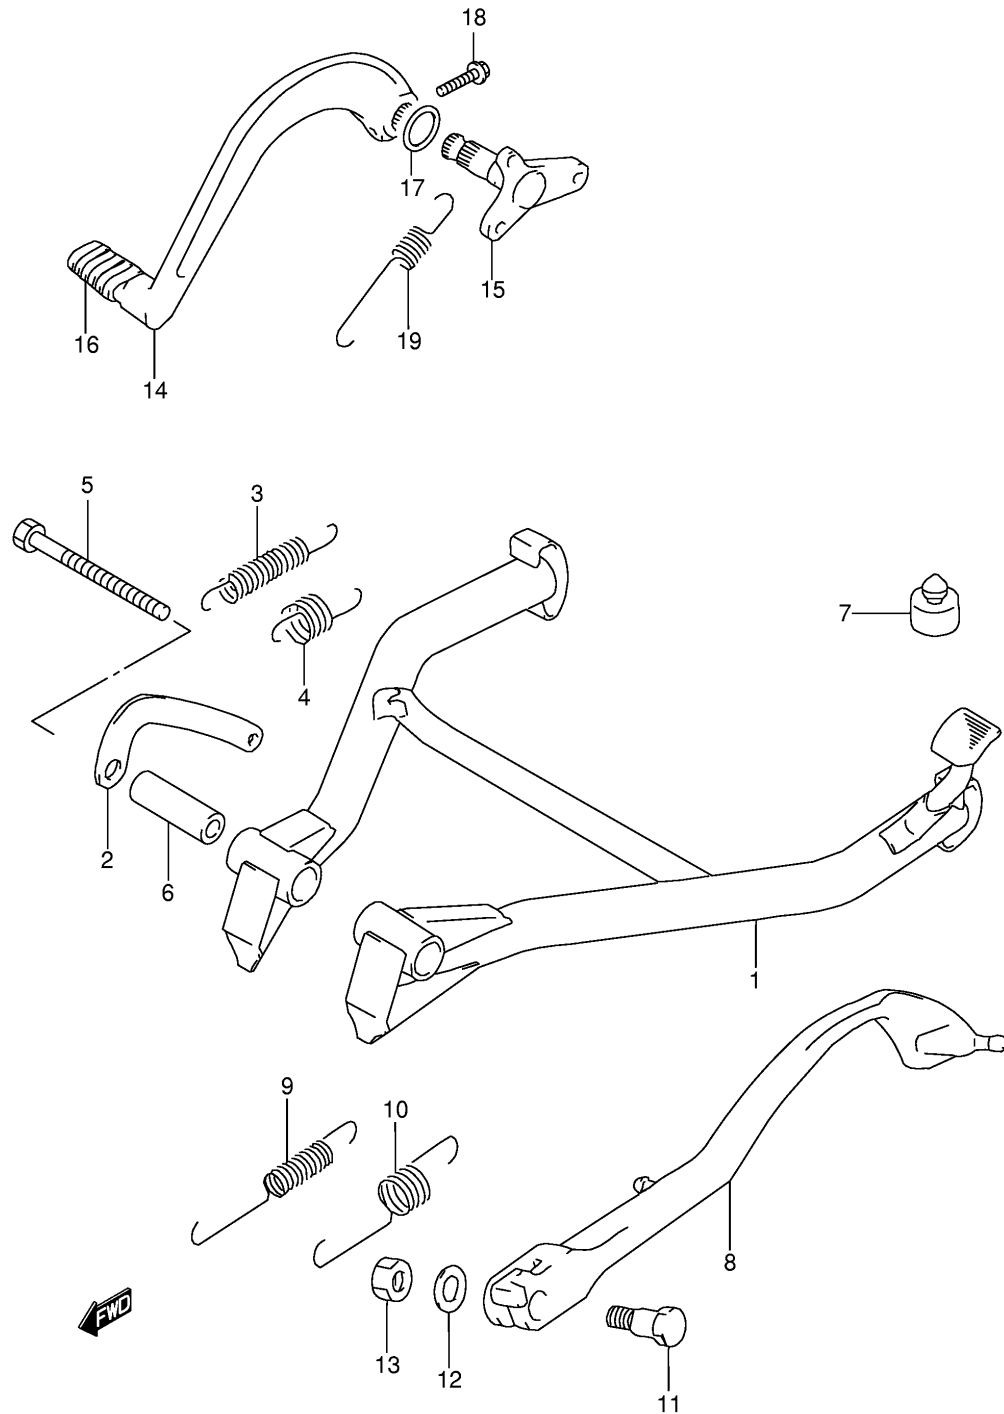

Ref No	Part No	Description
1	42100-19843	Stand Set, Center
2	42251-19C00	• . Hook, Spring
3	09443-15039	• . Spring, Inner
4	09443-22009	• . Spring, Outer
5	01580-10603	• . Bolt
6	09180-10040	• . Spacer
7	09321-10017	• . Cushion
8	42310-19C01	Stand, Prop
9	09443-12036	Spring, Inner
10	09443-19010	Spring, Outer
11	09111-10036	Bolt
12	08221-12224	Shim
13	09159-10097	Nut
14	43110-19C02	Pedal, Brake
15	43120-19C00	Arm, Brake Pedal Rod
16	43151-04701	Rubber
17	43212-04A00	Washer, Brake Boss
18	01547-06253	Bolt
19	09443-13028	Spring