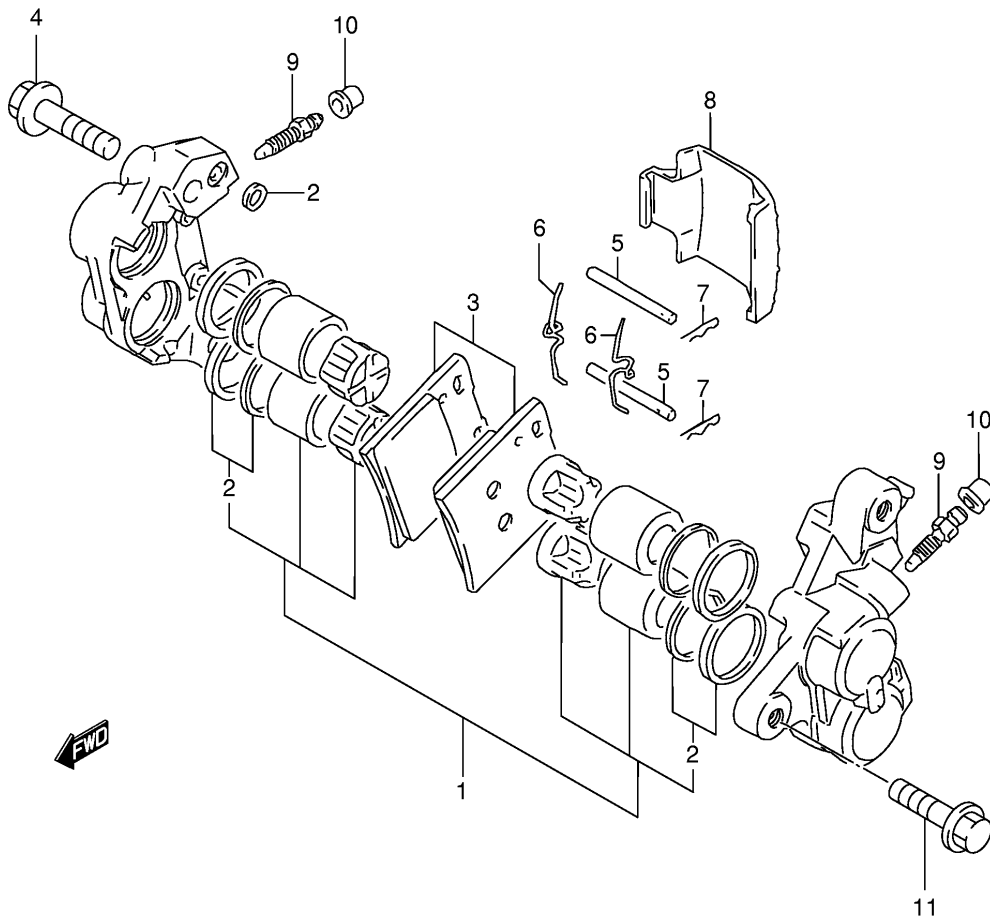

Ref No	Part No	Description

	59100-34C02	Caliper Assy, Front Rh
	59300-34C02	Caliper Assy, Front Lh
1	59100-19841	• . Piston Set
2	59100-19830	•• .. Seal Set, Piston
3	59100-19820	• . Pad Set
4	59145-16700	• . Bolt
5	69141-45000	• . Pin
6	69143-45001	• . Spring
7	69142-45000	• . Clip
8	59151-04A01	• . Cover
9	59121-18410	• . Bleeder
10	55156-66310	• . Cap
11	01550-08353	Bolt