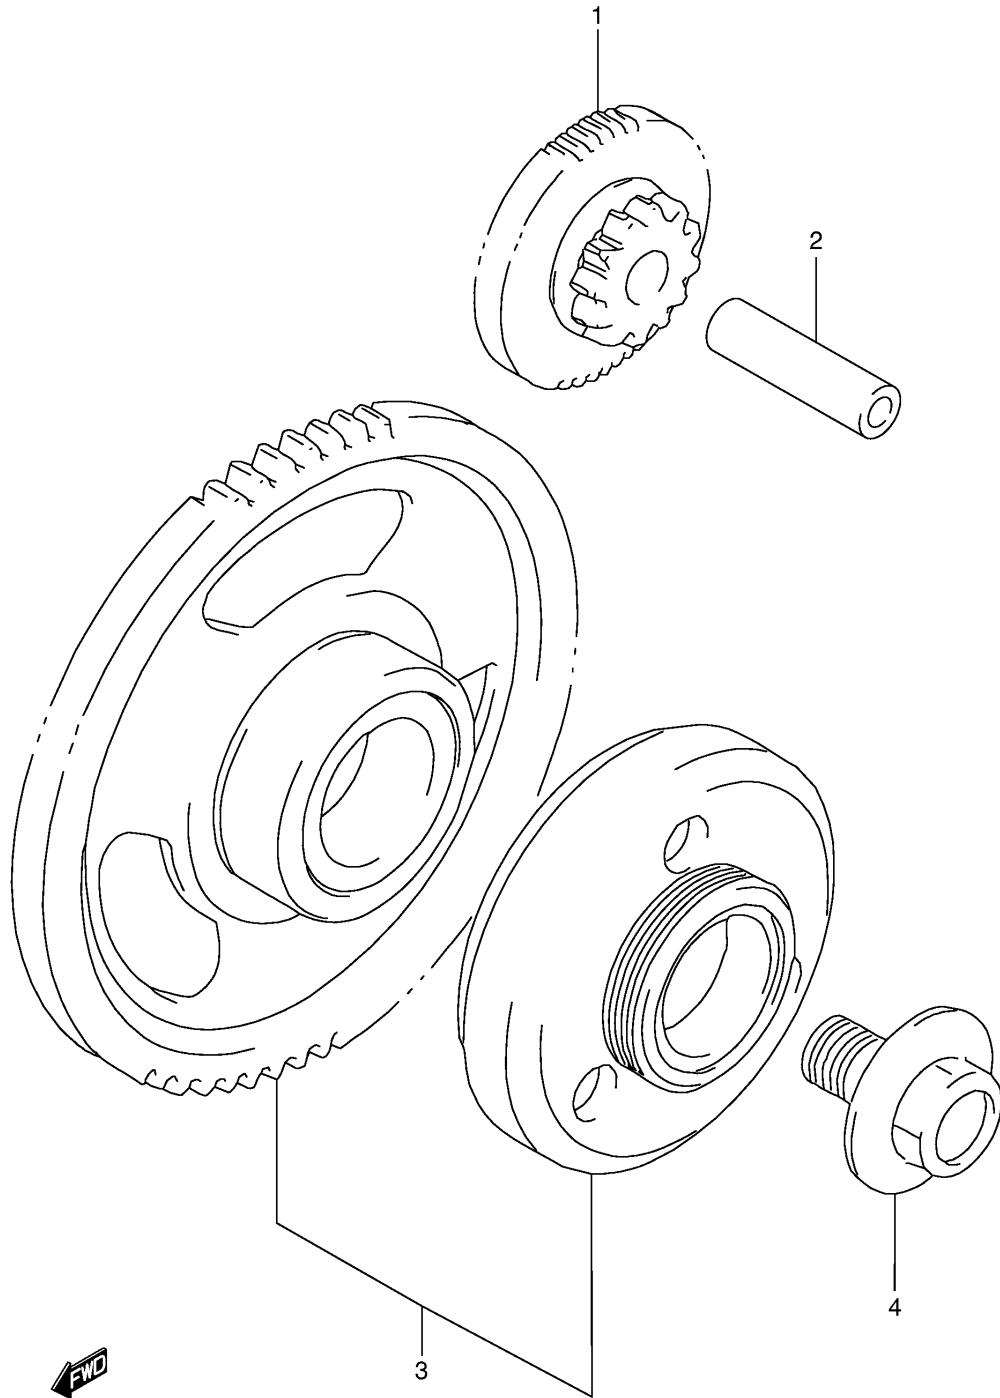

Ref No	Part No	Description
1	12611-06B00	Gear, Starter Idle (nt:12/53)
2	09206-11014	Pin
3	12600-48811	Clutch Set, Starter
4	09103-14005	Bolt (14x21)