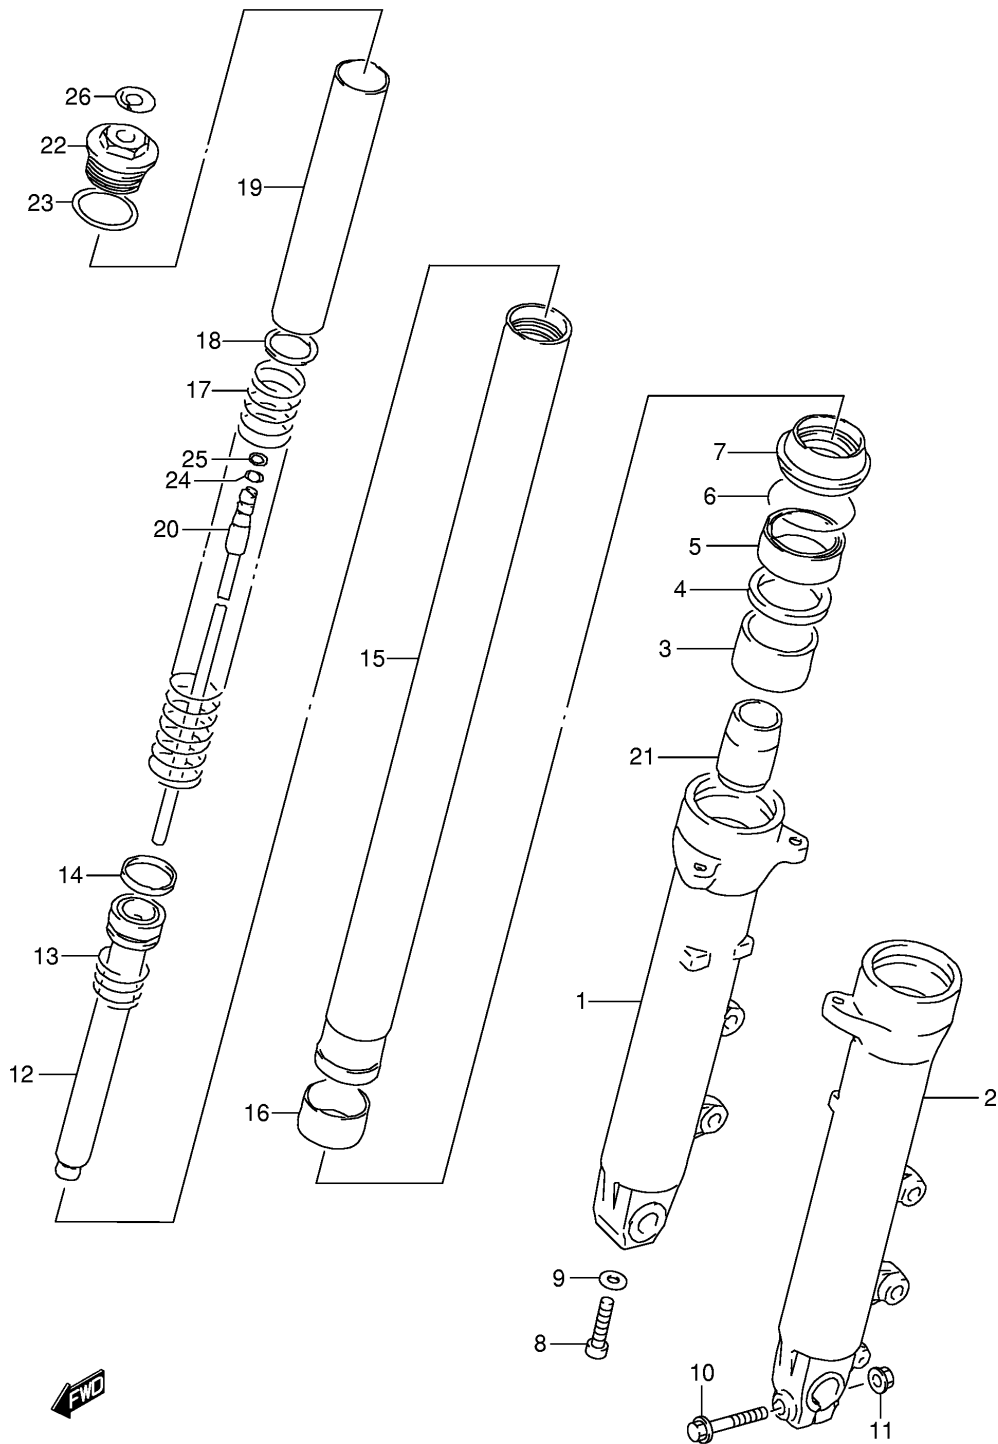

Ref No	Part No	Description	
	51103-19C30-13L	Damper Assy, Front Fork Rh	(silver)
	51104-19C30-13L	Damper Assy, Front Fork Lh	(silver)
1	51130-20C20-13L	. Tube, Outer Rh (silver)	
2	51140-20C20-13L	. Tube, Outer Lh (silver)	
3	51152-48B31	. Bush, Guide	
4	51168-38B00	. Spacer, Seal	
5	51153-08D00	. Oil Seal	
6	51556-38B00	. Ring, Stopper	
7	51571-47D50	. Dust Seal	
8	51147-48130	. Bolt, Lower	
9	51148-36011	. Gasket	
10	01550-08507	. Bolt, Lh	
11	08316-10087	. Nut, Lh	
12	51194-19C30	. Pipe, Seat Under	
13	51177-48B31	. Spring, Rebound	
14	51196-19C00	. Ring, Piston	
15	51110-19C30	. Tube, Inner	
16	51121-48B31	. Bush, Slide	
17	51171-19C30	. Spring, Front	
18	51192-19C00	. Joint, Spring	
19	51176-34C00	. Spacer, Spring	
20	52111-20C20	. Rod, Inner	
21	51195-48B31	. Piece, Oil Lock	
22	51351-20C20	. Bolt, Fork	
23	51117-12C00	. O Ring	
24	09280-06005	. O Ring	
25	51169-20C20	. Ring, Stopper	
26	51149-20C20	. Label