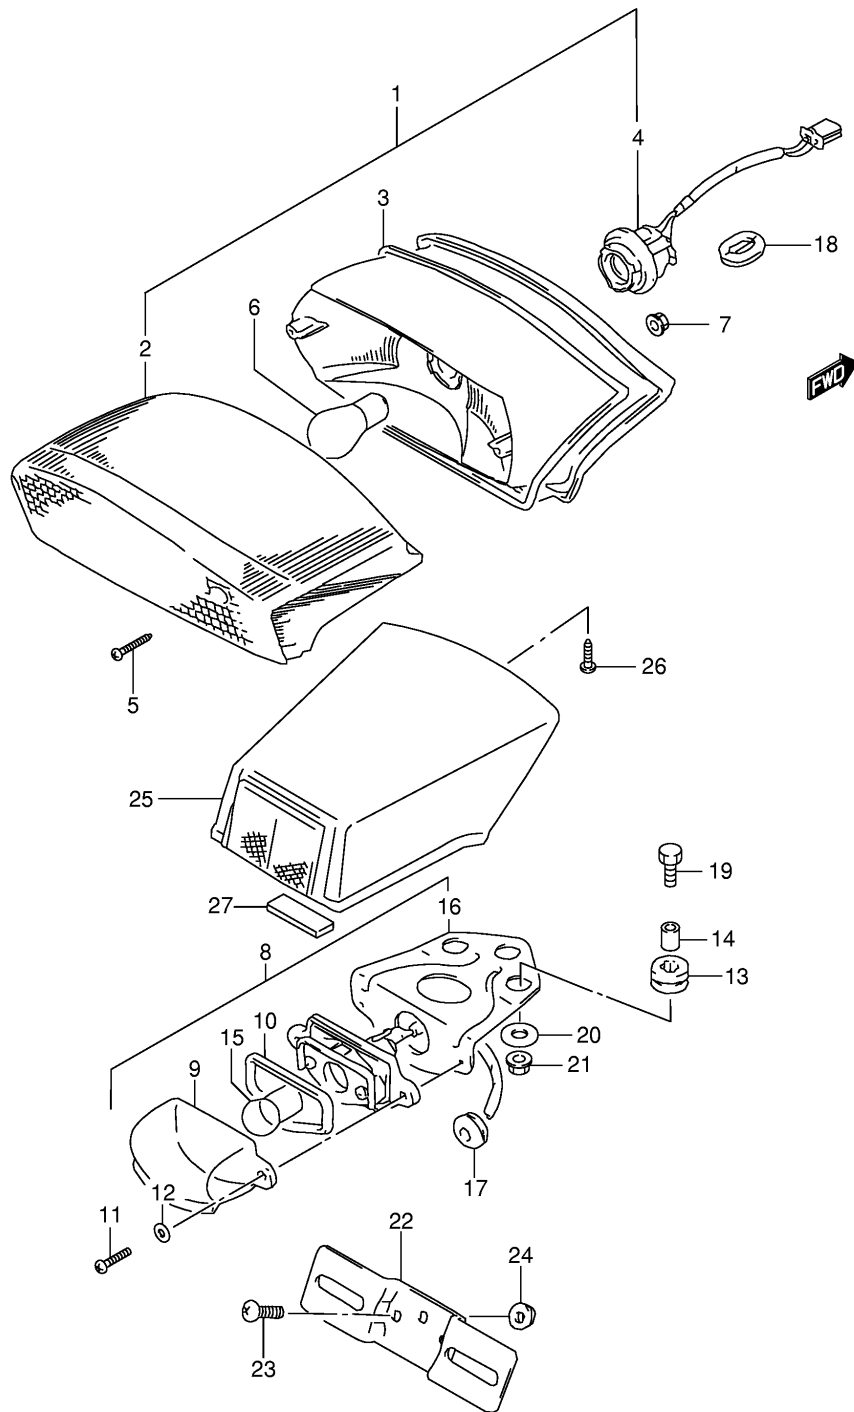

Ref No	Part No	Description
1	35710-19C50	Lamp Assy, Rear Combination
2	35712-19C00	. Lens
3	35713-19C00	. Gasket
4	35718-19C00	. Socket
5	03211-04203	. Screw
6	09471-12083	. Bulb (12v,21/5w)
7	08316-20063	Nut
8	35910-19C10	Lamp Assy, License
9	35912-00A21	. Lens
10	35913-04A00	. Gasket
11	02112-04163	. Screw
12	08322-01047	. Washer
13	35765-35300	. Cushion
14	35766-19C00	. Spacer
15	09471-12140	. Bulb (12v,5w)
16	35916-19C00	. Bracket, License Lamp
17	09308-07009	Grommet
18	09308-12007	Grommet
19	09116-06115	Bolt (6x20)
20	09160-06077	Washer (6.5x20x1.2)
21	08316-20063	Nut
22	35927-00A10	Bracket, License Plate
23	02142-06203	Screw
24	08310-00063	Nut
25	35917-19C00	Cover, License Lamp
26	03541-05163	Screw
27	35995-05C00	Protector