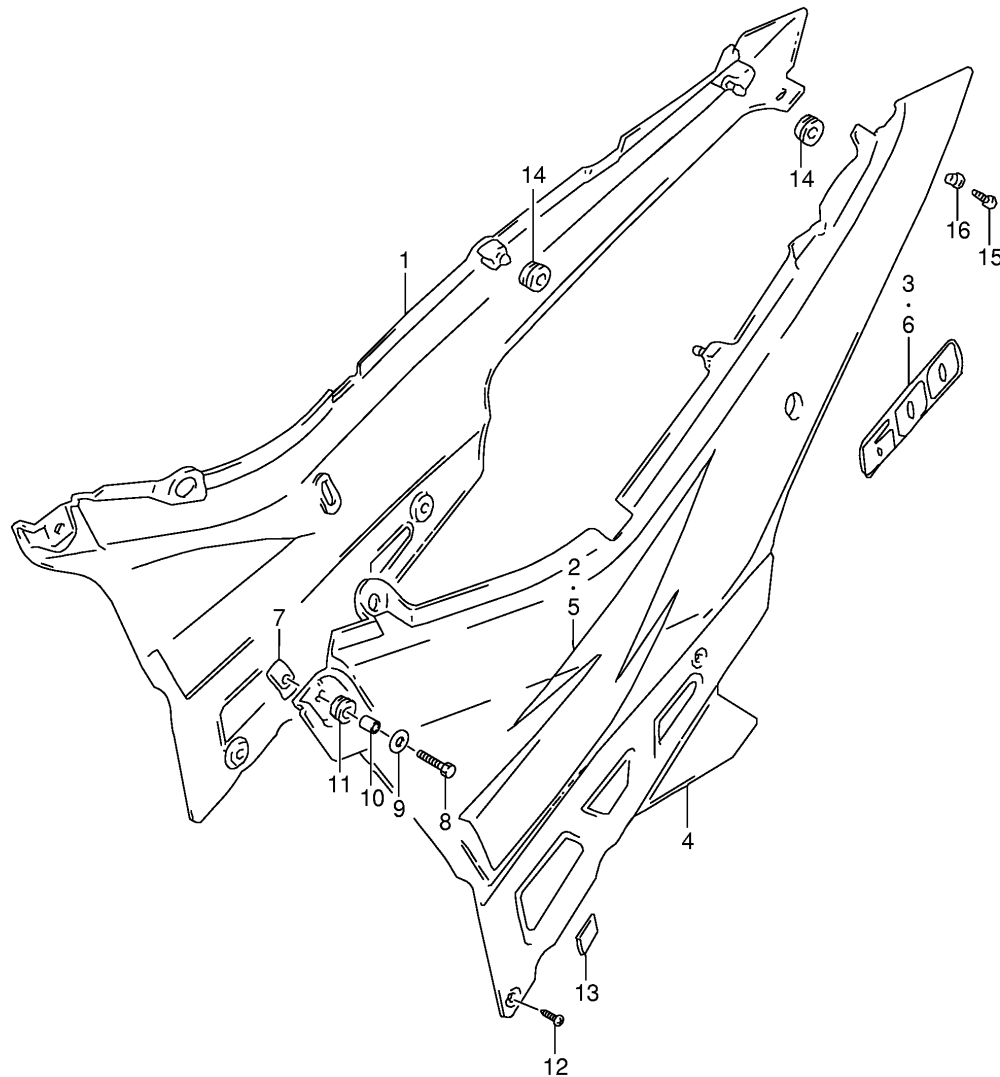

Ref No	Part No	Description
1	47110-43CB0-3DC	Cover, Frame Rh
1	47110-43CB0-G3K	Cover, Frame Rh
1	47110-43CB0-G3L	Cover, Frame Rh
2	68135-43C20-G3U	. Tape, Rh
2	68135-43C20-G3V	. Tape, Rh
2	68135-43C20-G3W	. Tape, Rh
3	68131-43C30-G3Y	. Emblem
3	68131-43C30-G3Z	. Emblem
3	68131-43C30-G4A	. Emblem
4	47210-43CB0-3DC	Cover, Frame Lh
4	47210-43CB0-G3K	Cover, Frame Lh
4	47210-43CB0-G3L	Cover, Frame Lh
5	68145-43C20-G3U	. Tape, Lh
5	68145-43C20-G3V	. Tape, Lh
5	68145-43C20-G3W	. Tape, Lh
6	68131-43C30-G3Y	. Emblem
6	68131-43C30-G3Z	. Emblem
6	68131-43C30-G4A	. Emblem
7	47153-19C01	Plate
8	09139-06068	Screw, Front
9	09160-06109	Washer
10	09180-06263	Spacer
11	09320-09016	Cushion
12	09139-05038	Screw, Lower
13	47161-19C00	Cushion
14	09320-08018	Cushion, Rear
15	02142-05123	Screw, Rear
16	09169-05009	Washer