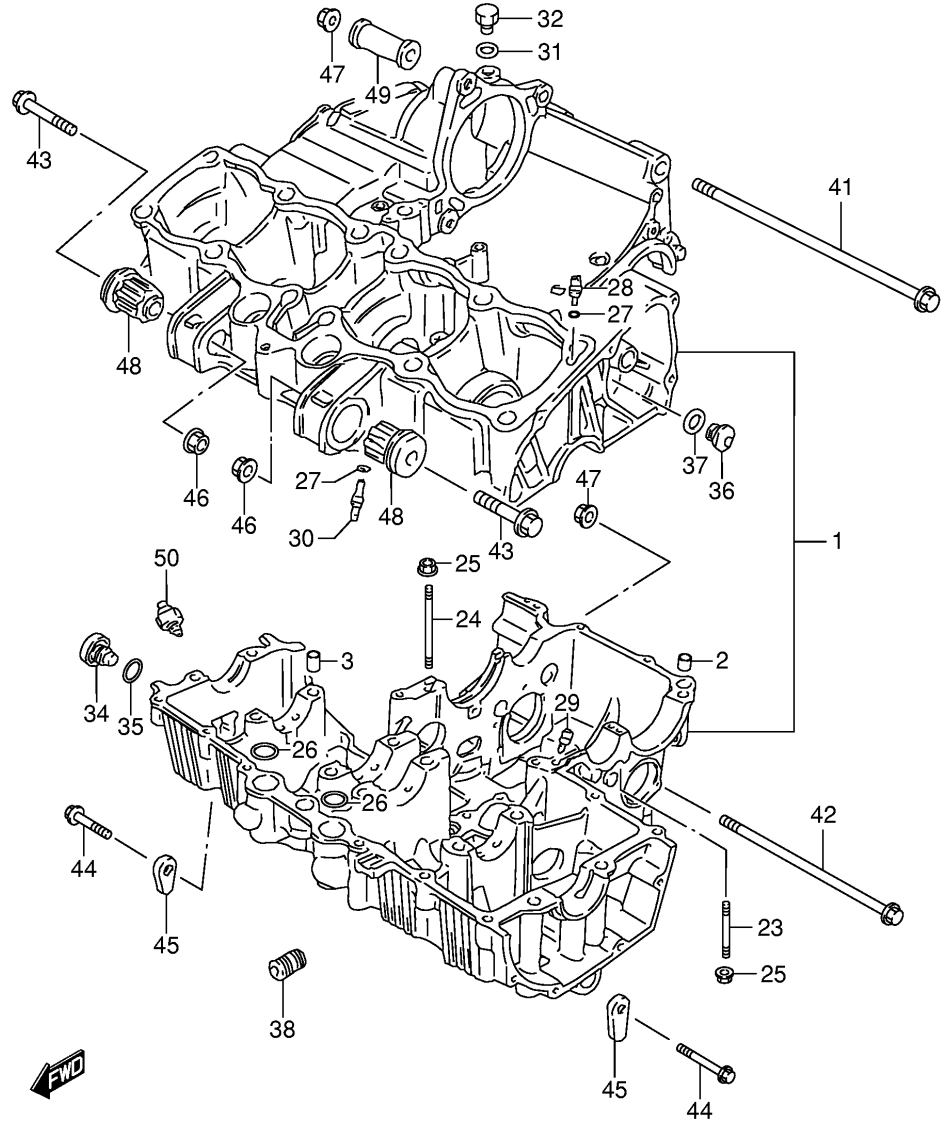

Ref No	Part No	Description
1	11210-43C00	Cylinder
2	09108-10109	Stud Bolt (10x150)
3	09108-10073	Stud Bolt (10x143)
4	11241-27A03	Gasket, Cylinder
5	01421-06203	Stud Bolt
6	08316-10063	Nut
7	09206-13017	Pin
8	11328-27A04	Hose, Oil Head Cooler
9	09280-14011	O Ring (d:2.5,id:13.8)
10	09280-15007	O Ring (d:2.4,id:15.8)
11	07130-06163	Bolt

CRANKCASE

Ref No	Part No	Description
50	37820-33D00	Switch, Oil Pressure

Ref No	Part No	Description
1	11340-20C00	Cover, Clutch
2	11971-33210	• Lens, Oil Level
3	11482-27A20	Gasket, Clutch Cover
4	04211-09189	Pin
5	09168-06024	Gasket
6	07130-06253	Bolt
7	07130-06303	Bolt
8	07130-06353	Bolt
9	09259-20008	Plug, Engine Oil Filler
10	09280-17003	O Ring (d:3.1,id:16.8)
11	11381-48B01	Cover, Signal Generator
12	11491-27A30	Gasket
13	09106-06082	Bolt (6x23)
14	09168-06024	Gasket
15	11351-20C00	Cover, Starter Gear
16	11483-27A20	Gasket, Gear Cover
17	09206-11017	Pin
18	07130-06163	Bolt
19	07130-06203	Bolt
20	07130-06253	Bolt
21	07130-06403	Bolt
22	09168-06024	Gasket
23	11361-20C02	Cover, Engine Sprocket (black)
24	04211-09129	Pin
25	07130-06403	Bolt
26	07130-06303	Bolt
27	07130-06503	Bolt
28	07130-06653	Bolt
29	07130-06703	Bolt
30	09250-30003	Cap, Clutch Release

Ref No	Part No	Description
1	12760-26E00	Chain, Cam Shaft Drive
2	12771-26E00	Guide, Cam Chain No.1
3	12810-26E00	Tensioner, Cam Chain
4	12814-34200	Cushion
5	12782-26E00	Guide, Cam Chain No.2
6	01550-06163	Bolt
7	12830-46E10	Adjuster Assy, Tensioner
8	12834-27A00	• Plug
9	12832-27A00	• Gasket
10	12833-26D10	• Spring
11	12837-27A10	Gasket, Adjuster
12	07130-06253	Bolt