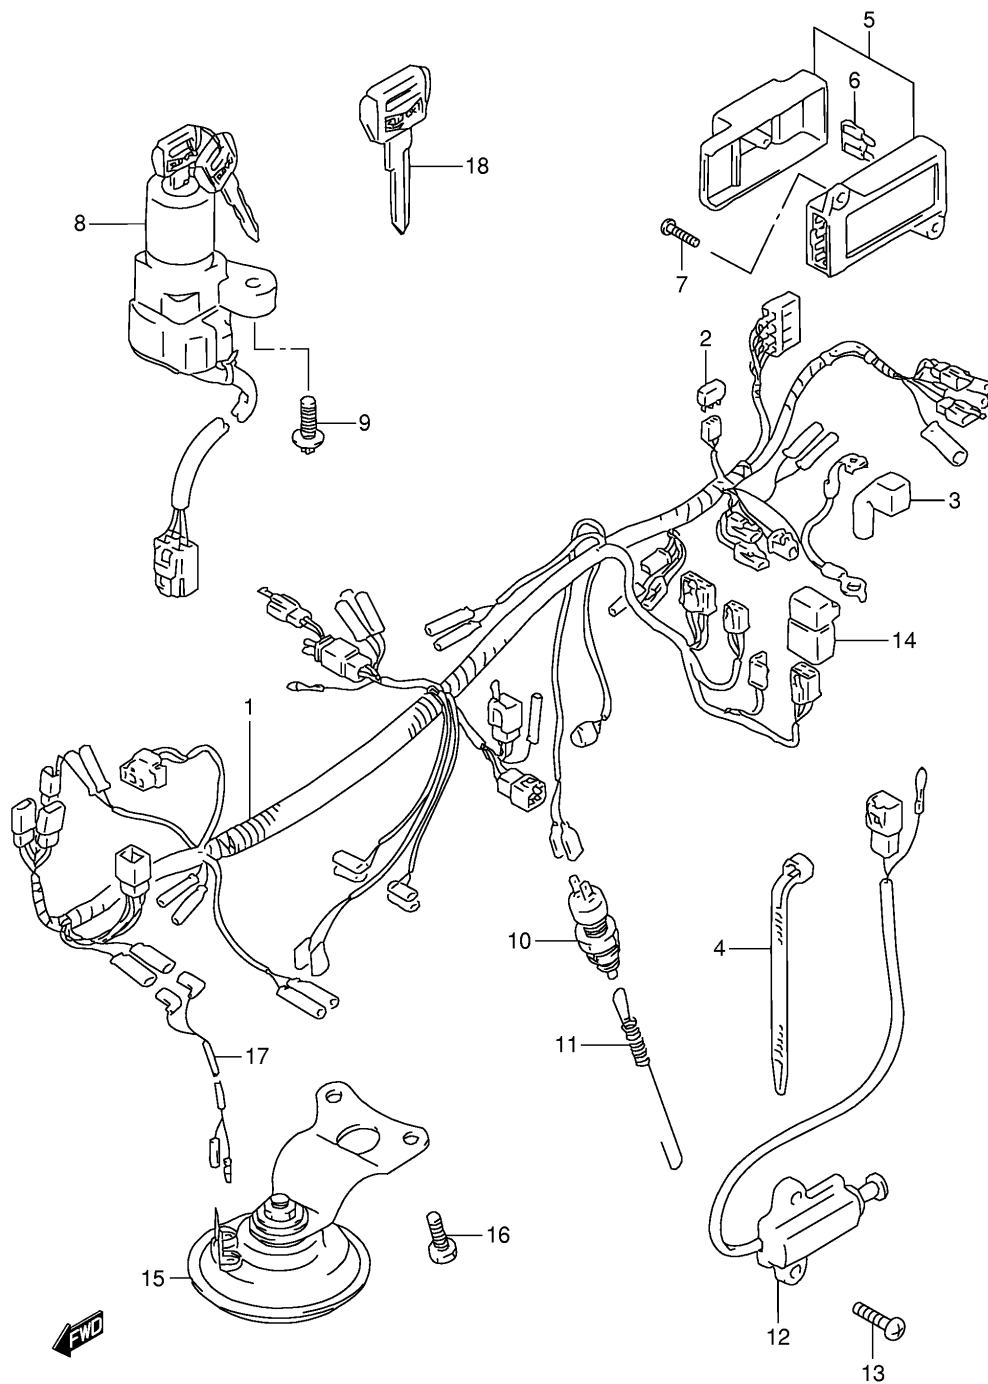

Ref No	Part No	Description
1	36610-19C60	Harness, Wiring
2	36611-38A00	• Diode
3	33624-43500	• Cap, Battery Plus Terminal
4	09407-11401	Clamp (l:95)
4	09407-14403	Clamp (l:125)
4	09407-18403	Clamp (l:165)
5	36740-19C00	Fuse Box Assy
6	09481-10101	• Fuse (10a)
6	09481-25101	• Fuse (25a)
7	02142-06203	Screw
8	37100-26D02	Lock Assy, Steering
9	09139-06026	Bolt
10	37740-24A00	Switch Assy, Stop Lamp
11	09443-06005	Spring
12	37840-44X50	Switch Assy, Side Stand
13	01550-06203	Bolt
14	38740-24X50	Relay Assy, Side Stand
15	38500-19C01	Horn Assy
16	01550-06163	Bolt
17	36852-19D00	Wire, Clutch Switch
18	37146-26D10	Key, Blank