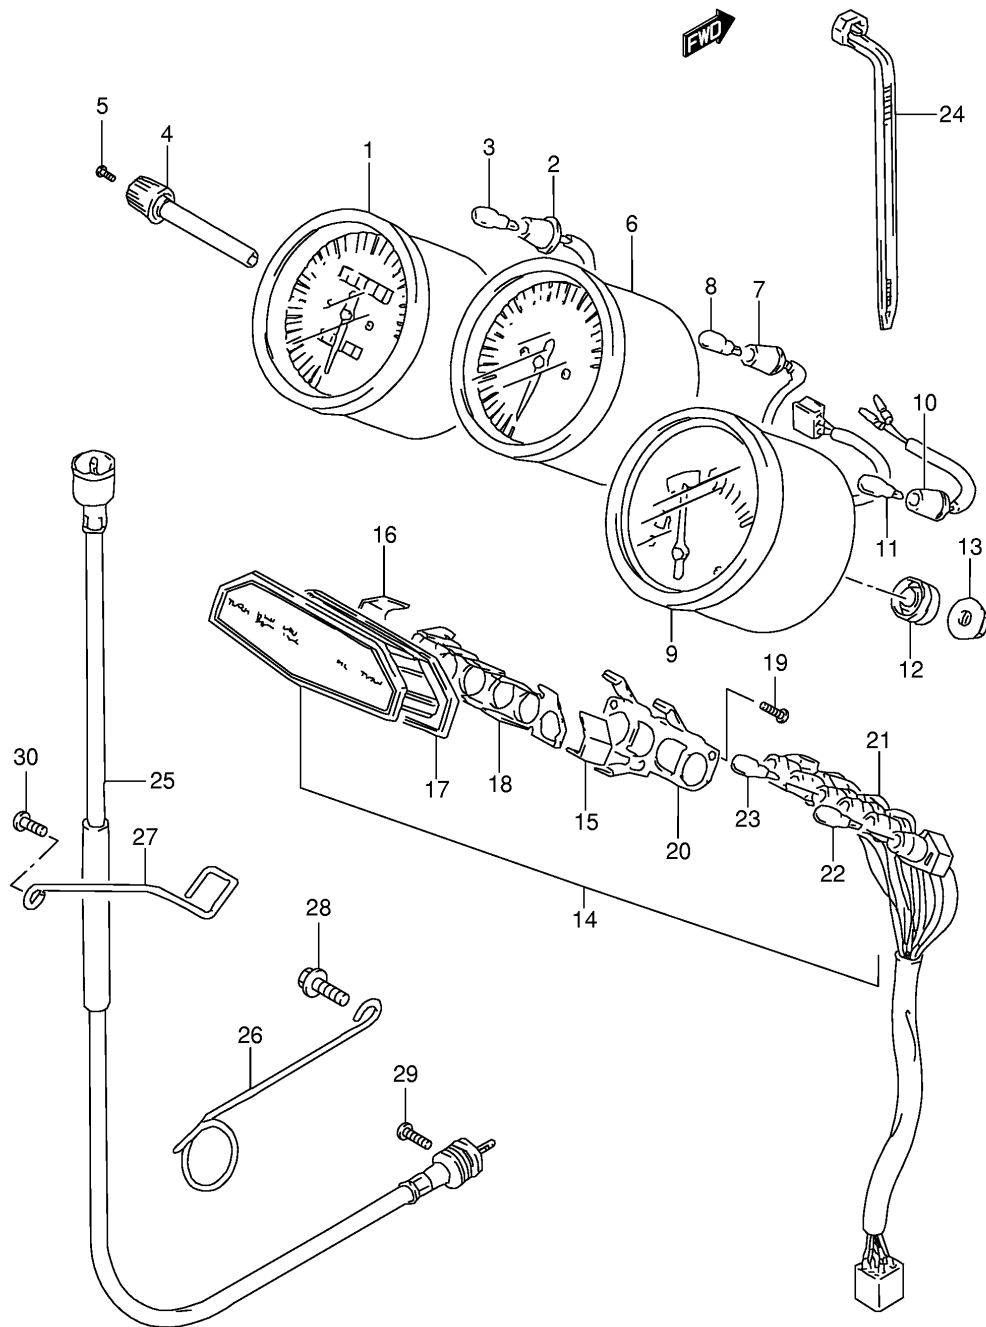

Ref No	Part No	Description
1	34100-19C40	Speedometer (kilo)
1	34100-19C50	Speedometer (mile/kilo)
2	34171-19C00	• . Socket
3	09471-12085	• . Bulb (12v,3w)
4	34124-19C00	Knob, Trip
5	34184-12D00	Screw
6	34200-19C20	Tachometer
7	34171-19C10	• . Socket
8	09471-12085	• . Bulb (12v,3w)
9	34300-19C20	Fuel Meter
10	34171-19C10	• . Socket
11	09471-12085	• . Bulb (12v,3w)
12	34189-30921	Cushion
13	09159-06076	Nut
14	36380-19C00	Box Assy, Pilot Lamp
14	36380-19C10	Box Assy, Pilot Lamp
15	36383-27A00	• . Plate, Trun Rh
16	36384-27A00	• . Plate, Turn Lh
17	34196-19C00	• . Cushion, Case
18	36382-27A00	• . Plate, Pilot Lamp
19	36457-45100	• . Screw
20	34197-19C00	• . Lock Plate
21	34171-19C20	• . Socket
22	09471-12100	• . Bulb (12v,1.7w)
23	09471-12085	• . Bulb (12v,3w)
24	09407-14403	Clamp, Meter Lead
25	34910-19C01	Cable, Speedometer
26	34938-45100	Clamp, Cable
27	34938-34C01	Clamp, Cable
28	01550-06163	Bolt
29	02112-05163	Screw
30	02142-05123	Screw