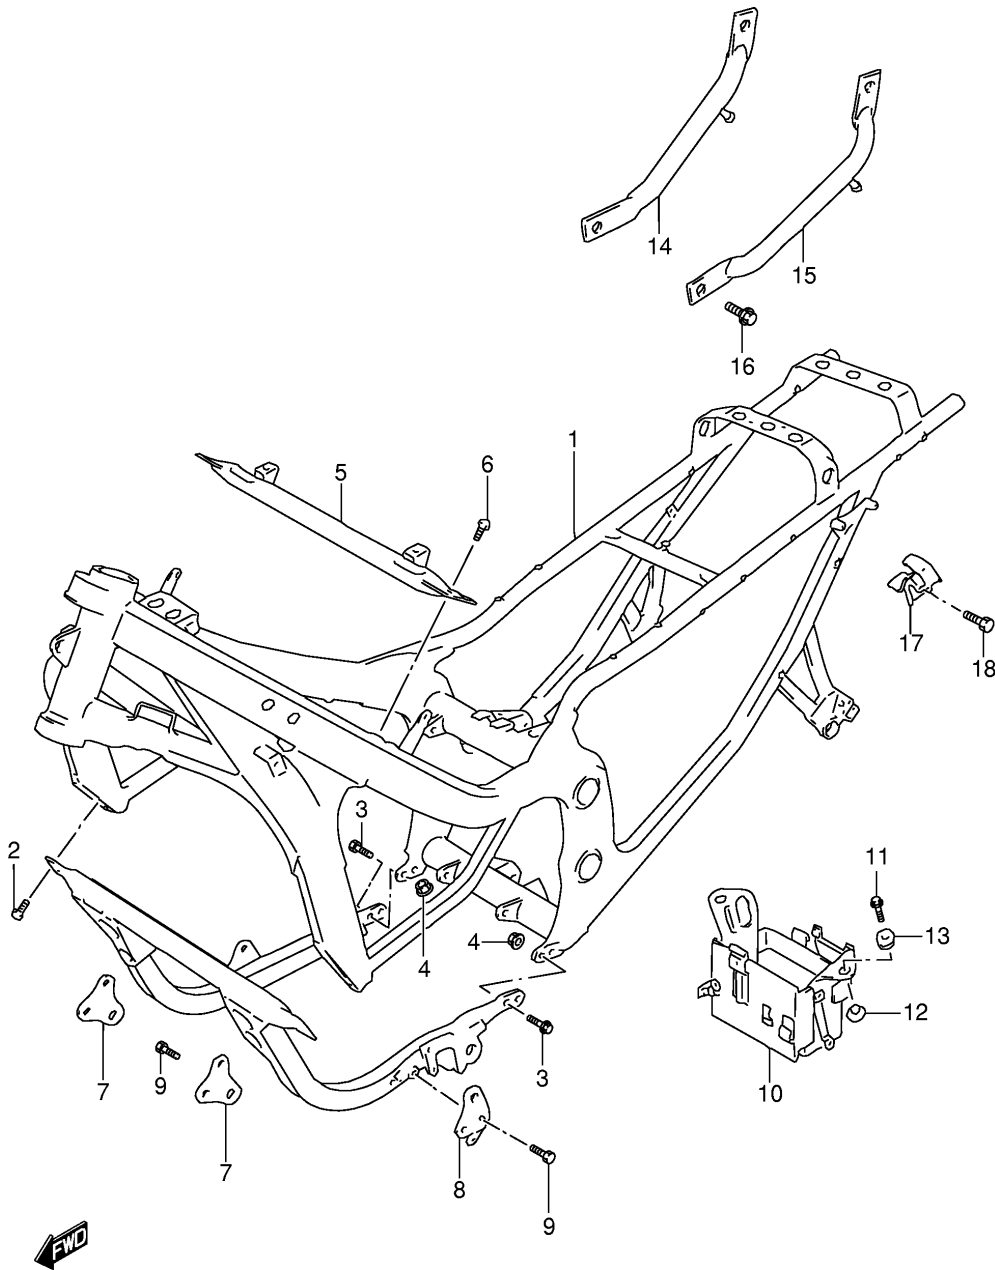

Ref No	Part No	Description
1	41101-19840-019	Frame Set (black)
2	01570-08253	• Bolt, Upper
3	01550-08303	• Bolt, Lower
4	08319-31085	• Nut
5	41750-34C00	Tube, Frame Brige
6	09103-08266	Bolt
7	41911-19C00-019	Plate, No.1 (black)
8	41940-20C00-019	Plate, No.2 (black)
9	01570-08163	Bolt
10	41540-19C02	Holder, Battery
11	01570-06303	Bolt
12	09169-06065	Spacer
13	09320-08021	Cushion
14	43970-19C02	Grip, Rear Rh
15	43980-19C02	Grip, Rear Lh
16	01550-08163	Bolt
17	95720-20C00	Holder, Helmet
18	01570-06163	Bolt