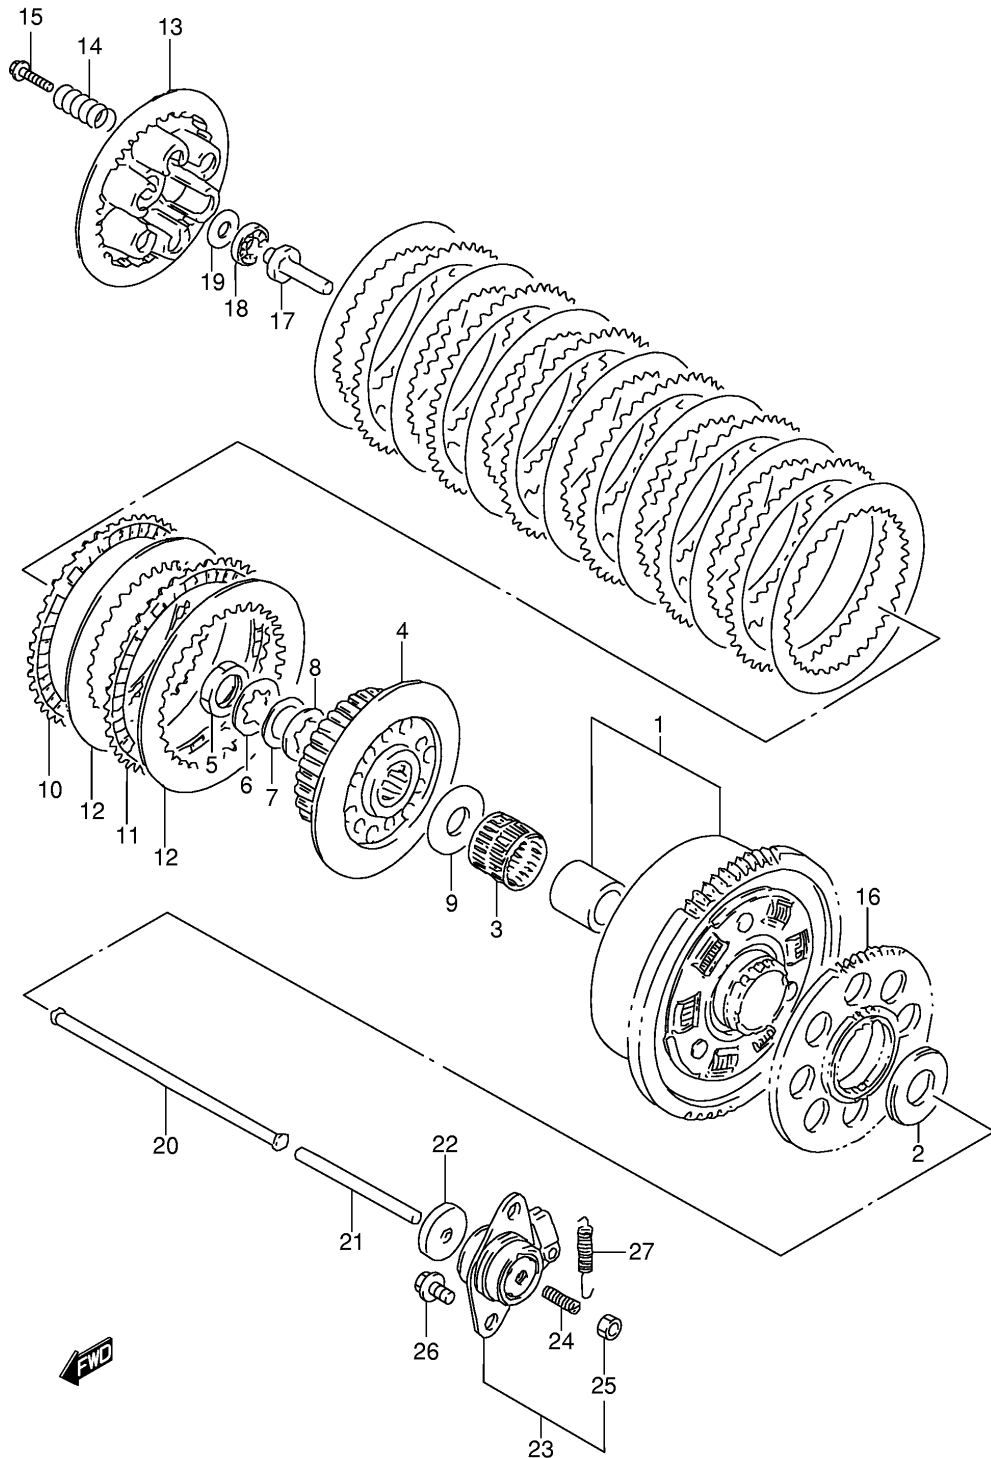

Ref No	Part No	Description
1	21200-07866	Gear, Primary Driven (nt:75)
2	09160-25037	Washer (25.1x54x2.5)
3	09263-35017	Bearing
4	21410-17D01	Hub, Sleeve
5	09140-24012	Nut
6	09167-25007	Washer
7	09164-24006	Washer, Wave
8	09167-25024	Washer (25.5x36x0.5)
9	09160-25056	Washer (25x50x2.5)
10	21441-20C00	Plate, Drive (t:2.2)
11	21442-17C00	Plate, Drive,no.2
12	21451-17C00	Plate, Driven (t:1.6)
13	21462-17E01	Disc, Pressure
14	09440-20020	Spring
15	09116-06150	Bolt (6x25)
16	22721-17D01	Gear, Generator (nt:34/64)
17	23121-07A00	Piece, Push
18	09263-15003	Bearing (15x28x2)
19	09160-15045	Washer (15.5x28x1)
20	23110-20C00	Rod, Push Rh
21	23111-31301	Rod, Push Lh
22	09285-06015	Oil Seal
23	23200-31300	Screw Assy, Release
24	09134-06010	• . Screw
25	08310-00067	• . Nut
26	01550-06163	Bolt
27	09443-07038	Spring