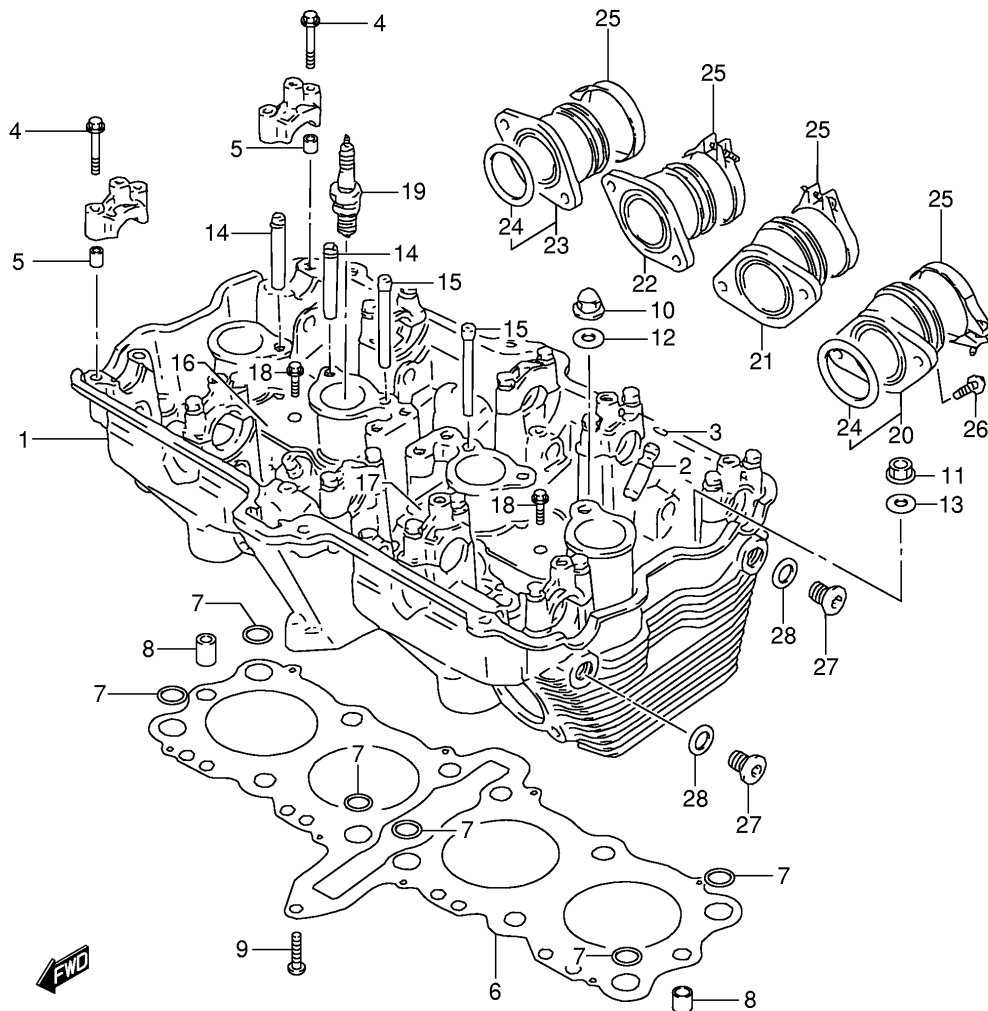

Ref No	Part No	Description
1	11171-43C01	Cover, Cylinder Head
2	11173-27A02	Gasket, Head Cover No.1
3	11178-27A01	Gasket, Head Cover No.2
4	11179-27A02	Gasket, Head Cover No.3
5	09106-07009	Bolt (7x17.5)
6	09106-07010	Bolt (7x31)
7	09161-11008	Washer
8	09360-08009	Bolt, Union
9	09168-08008	Gasket
10	09248-12004	Plug, Head Cover
11	09168-12002	Gasket
12	04221-08129	Pin
13	11176-31301	Cover, Breather
14	11177-27A00-H17	Gasket, Breather Cover
15	01550-06203	Bolt
16	11401-19852	Gasket Set

Ref No	Part No	Description
1	11100-19E20	Head Assy, Cylinder
2	11116-18D70	• . Guide, Valve
3	09381-10004	• . Ring, Valve Guide
4	09103-06026	• . Bolt (6x39)
5	09206-08001	• . Pin
6	11141-19C03	Gasket, Cylinder Head
7	09280-12013	O Ring (d:2.6,id:12.1)
8	04211-11189	Pin
9	01550-06303	Bolt
10	09159-10054	Nut
11	08316-10103	Nut
12	09168-10031	Gasket
13	09160-10060	Washer (10.5x22x2.3)
14	11131-27A00	Pipe, Oil No.1,2
15	11133-27A00	Pipe, Oil No.3
16	11135-27A02	Plate, Oil Pipe Rh
17	11136-27A02	Plate, Oil Pipe Lh
18	01550-06123	Bolt
19	09482-00410	Spark Plug (ngk,cr9ek)
19	09482-00411	Spark Plug (nd,u27etr)
19	09482-00412	Spark Plug (ngk,cr8ek)
19	09482-00413	Spark Plug (nd,u24etr)
19	09482-00462	Spark Plug (ngk,cr10ek)
19	09482-00463	Spark Plug (nd,u31etr)
20	13101-19C12	Pipe, Intake Lh
21	13102-19C12	Pipe, Intake Ml
22	13103-19C12	Pipe, Intake Mr
23	13104-19C12	Pipe, Intake Rh
24	09280-40010	• . O Ring (d:2.4,id:39.7)
25	09402-52208	Clamp
26	02112-16163	Screw
27	09248-14010	Plug, Cylinder Head
28	09168-14002	Gasket

Ref No	Part No	Description
1	11210-43C00	Cylinder
2	09108-10109	Stud Bolt (10x150)
3	09108-10073	Stud Bolt (10x143)
4	11241-27A03	Gasket, Cylinder
5	01421-06203	Stud Bolt
6	08316-10063	Nut
7	09206-13017	Pin
8	11328-27A04	Hose, Oil Head Cooler
9	09280-14011	O Ring (d:2.5,id:13.8)
10	09280-15007	O Ring (d:2.4,id:15.8)
11	07130-06163	Bolt