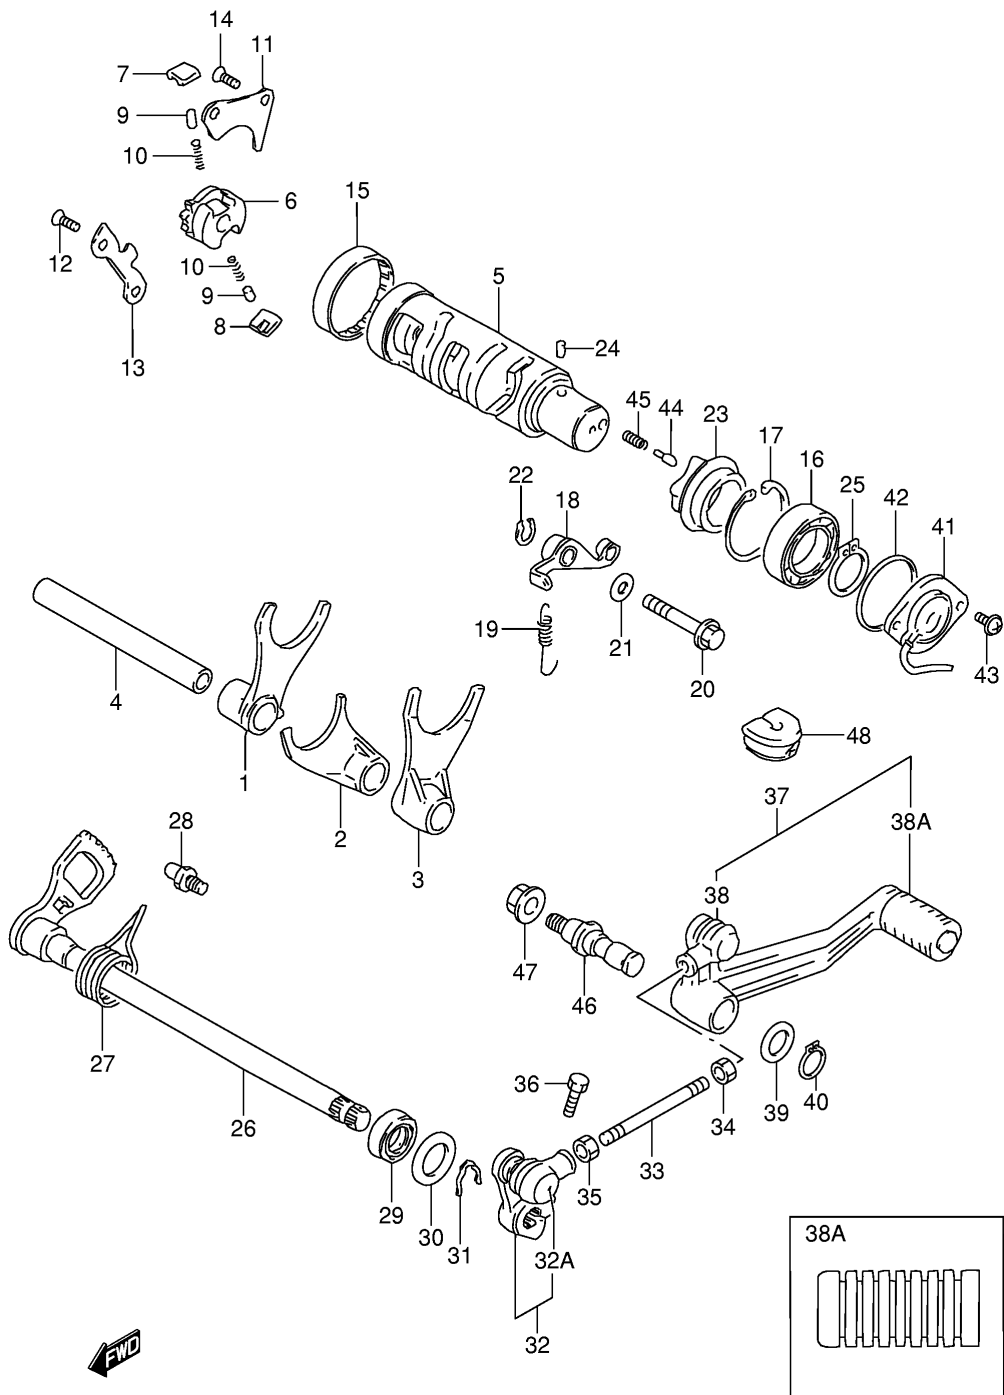

Ref No	Part No	Description
1	25211-27A00	Fork, Gear Shifting No.1
2	25221-27A01	Fork, Gear Shifting No.2
3	25231-27A00	Fork, Gear Shifting No.3
4	25411-27A00	Shaft, Gear Shifting Fork
5	25310-27A02	Cam, Gear Shifting
6	25322-31302	Gear, Cam Driven
7	25323-34201	Pawl, No.1
8	25324-34201	Pawl, No.2
9	09261-05003	Pin
10	09440-04003	Spring
11	25331-31301	Lifter, Pawl
12	02122-06123	Screw
13	25341-27A00	Guide, Cam
14	02122-06123	Screw
15	09263-43001	Bearing, Rh
16	08113-69050	Bearing, Lh
17	08331-41426	Circlip
18	25350-27A00	Stopper, Cam
19	09443-09031	Spring
20	25353-27A00	Shaft, Stopper
21	09168-10002	Gasket
22	08331-31086	Circlip
23	25381-38400	Plate, Stopper
24	04221-04069	Pin
25	08331-31256	Circlip
26	25510-19C01	Shaft, Gear Shifting
27	09444-26017	Spring
28	25671-01000	Stopper, Arm
29	09285-12002	Oil Seal (12x22x9)
30	09160-12020	Washer (12.5x27x1.6)
31	08331-31126	Circlip
32	25520-19C02	Arm, Gear Shift Link
32a	25526-47000	• Cover, Dust
33	25525-27A30	Rod, Gear Shift Link
34	09140-06011	Nut
35	08310-00067	Nut
36	01500-06257	Bolt
37	25600-19C04	Lever Assy, Gear Shifting
38	25526-47000	• Cover, Dust
38a	25652-20C00	• Rubber
39	09160-12011	Washer (12.5x20x1)
40	08331-31126	Circlip
41	37720-20C00	Base Assy, Gear Shift
42	09280-35006	O Ring (d:2.4,id:35.5)
43	02112-75163	Screw
44	09209-05011	Contact
45	09440-04010	Spring
46	25617-20A00	Shaft, Lever
47	08316-10103	Nut
48	33885-27A01	Grommet