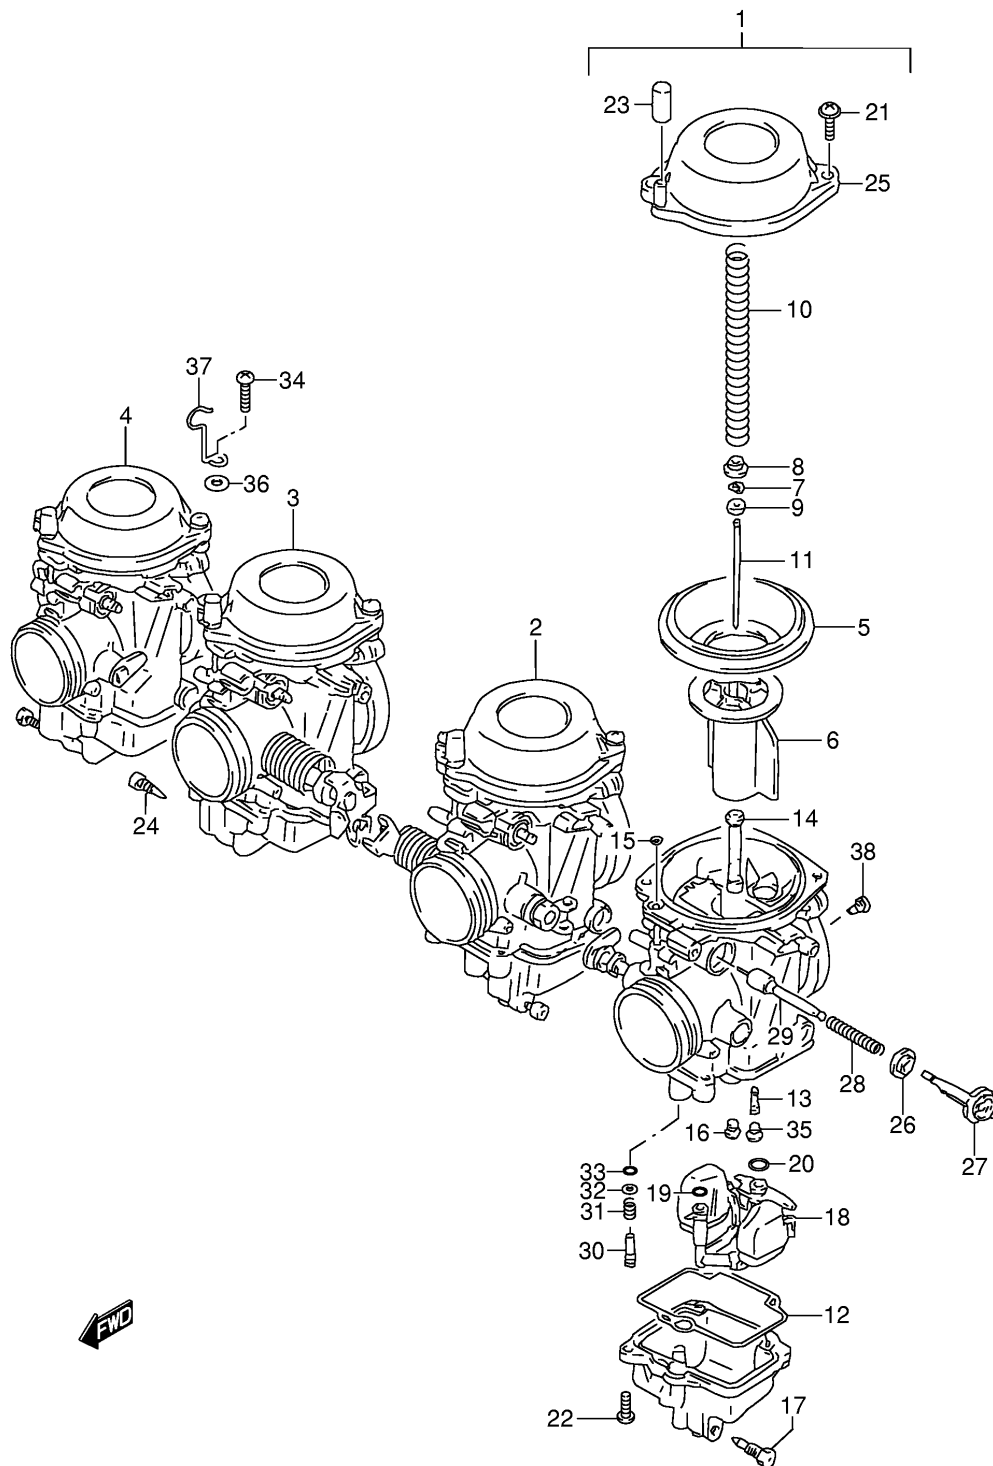

Ref No	Part No	Description
1	12760-26E00	Chain, Cam Shaft Drive
2	12771-26E00	Guide, Cam Chain No.1
3	12810-26E00	Tensioner, Cam Chain
4	12814-34200	Cushion
5	12782-26E00	Guide, Cam Chain No.2
6	01550-06163	Bolt
7	12830-46E10	Adjuster Assy, Tensioner
8	12834-27A00	• Plug
9	12832-27A00	• Gasket
10	12833-26D10	• Spring
11	12837-27A10	Gasket, Adjuster
12	07130-06253	Bolt

Ref No	Part No	Description
1	13413-20C00	Lever
2	13628-17C10	Plate
3	02112-05127	Screw
4	13628-17C00	Plate
5	13439-17C00	Holder
6	09352-70103-600	Hose (7x10.2x600)
7	13684-20C10	Hose
8	09404-06431	Plate
9	09401-08410	Clip
10	13684-43440	Hose
11	13684-43440	Hose
12	13375-14D10	Spring
13	13427-38300	Washer
14	13685-44B00	Nipple
15	13673-44B00	Seal
16	13684-20C00	Hose (l:380)
17	13671-20C00	Clip
18	13671-20C10	Clip
19	13601-05148	Screw
20	13279-20C00	Adjuster
21	13267-44B00	Screw
22	13271-44B00	Spring
23	13268-17C10	Spring