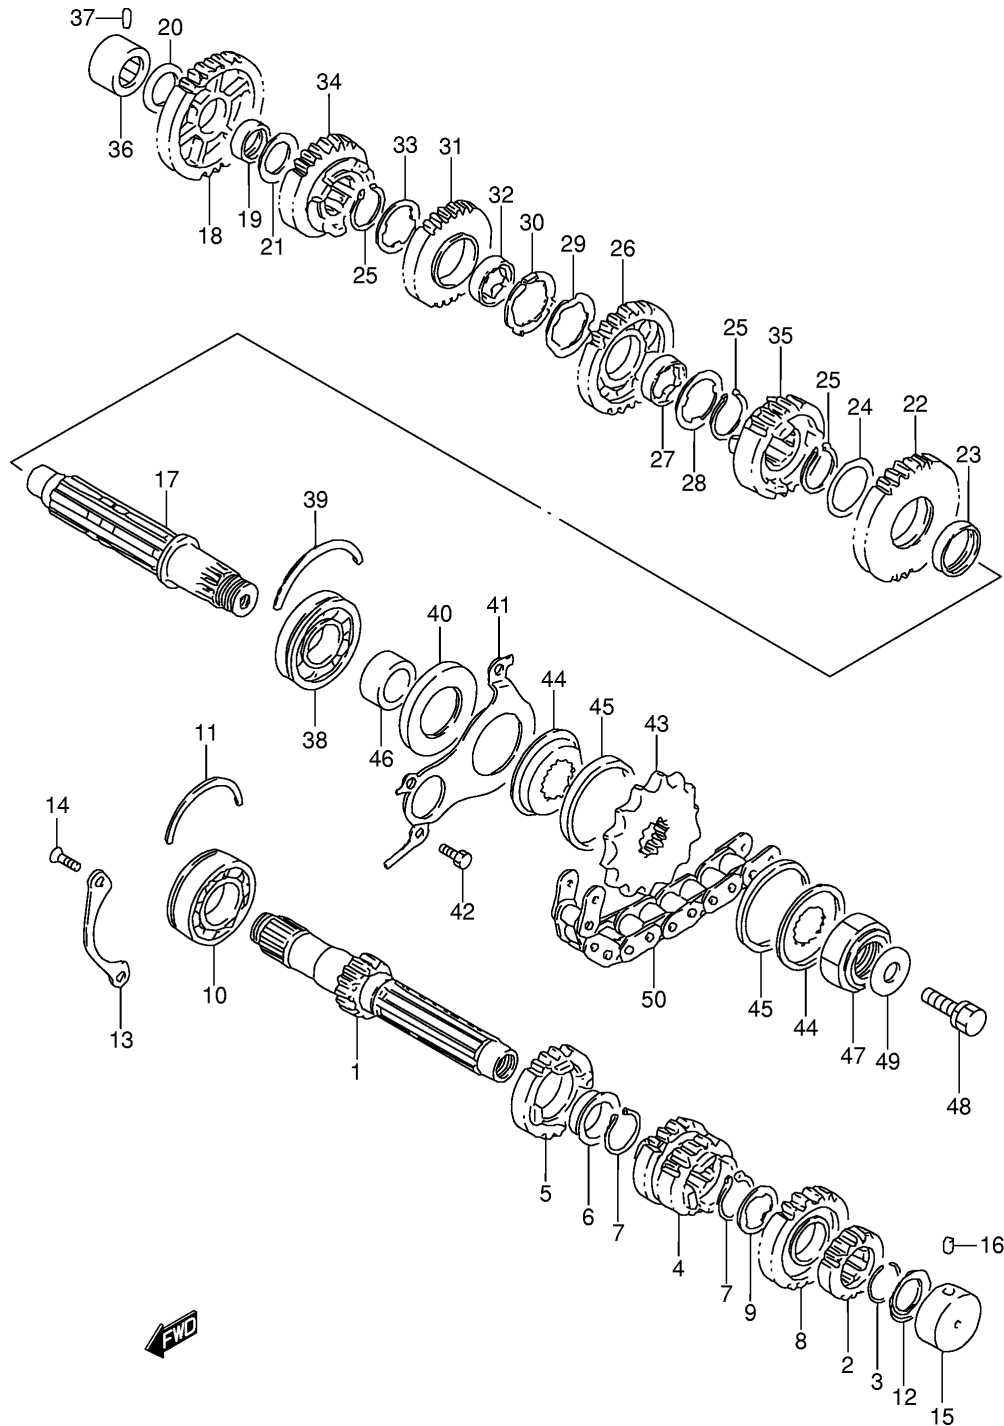

Ref No	Part No	Description
1	12760-26E00	Chain, Cam Shaft Drive
2	12771-26E00	Guide, Cam Chain No.1
3	12810-26E00	Tensioner, Cam Chain
4	12814-34200	Cushion
5	12782-26E00	Guide, Cam Chain No.2
6	01550-06163	Bolt
7	12830-46E10	Adjuster Assy, Tensioner
8	12834-27A00	• Plug
9	12832-27A00	• Gasket
10	12833-26D10	• Spring
11	12837-27A10	Gasket, Adjuster
12	07130-06253	Bolt

Ref No	Part No	Description
1	13413-20C00	Lever
2	13628-17C10	Plate
3	02112-05127	Screw
4	13628-17C00	Plate
5	13439-17C00	Holder
6	09352-70103-600	Hose (7x10.2x600)
7	13684-20C10	Hose
8	09404-06431	Plate
9	09401-08410	Clip
10	13684-43440	Hose
11	13684-43440	Hose
12	13375-14D10	Spring
13	13427-38300	Washer
14	13685-44B00	Nipple
15	13673-44B00	Seal
16	13684-20C00	Hose (l:380)
17	13671-20C00	Clip
18	13671-20C10	Clip
19	13601-05148	Screw
20	13279-20C00	Adjuster
21	13267-44B00	Screw
22	13271-44B00	Spring
23	13268-17C10	Spring

Ref No	Part No	Description
1	21200-07866	Gear, Primary Driven (nt:75)
2	09160-25037	Washer (25.1x54x2.5)
3	09263-35017	Bearing
4	21410-17D01	Hub, Sleeve
5	09140-24012	Nut
6	09167-25007	Washer
7	09164-24006	Washer, Wave
8	09167-25024	Washer (25.5x36x0.5)
9	09160-25056	Washer (25x50x2.5)
10	21441-20C00	Plate, Drive (t:2.2)
11	21442-17C00	Plate, Drive,no.2
12	21451-17C00	Plate, Driven (t:1.6)
13	21462-17E01	Disc, Pressure
14	09440-20020	Spring
15	09116-06150	Bolt (6x25)
16	22721-17D01	Gear, Generator (nt:34/64)
17	23121-07A00	Piece, Push
18	09263-15003	Bearing (15x28x2)
19	09160-15045	Washer (15.5x28x1)
20	23110-20C00	Rod, Push Rh
21	23111-31301	Rod, Push Lh
22	09285-06015	Oil Seal
23	23200-31300	Screw Assy, Release
24	09134-06010	• . Screw
25	08310-00067	• . Nut
26	01550-06163	Bolt
27	09443-07038	Spring