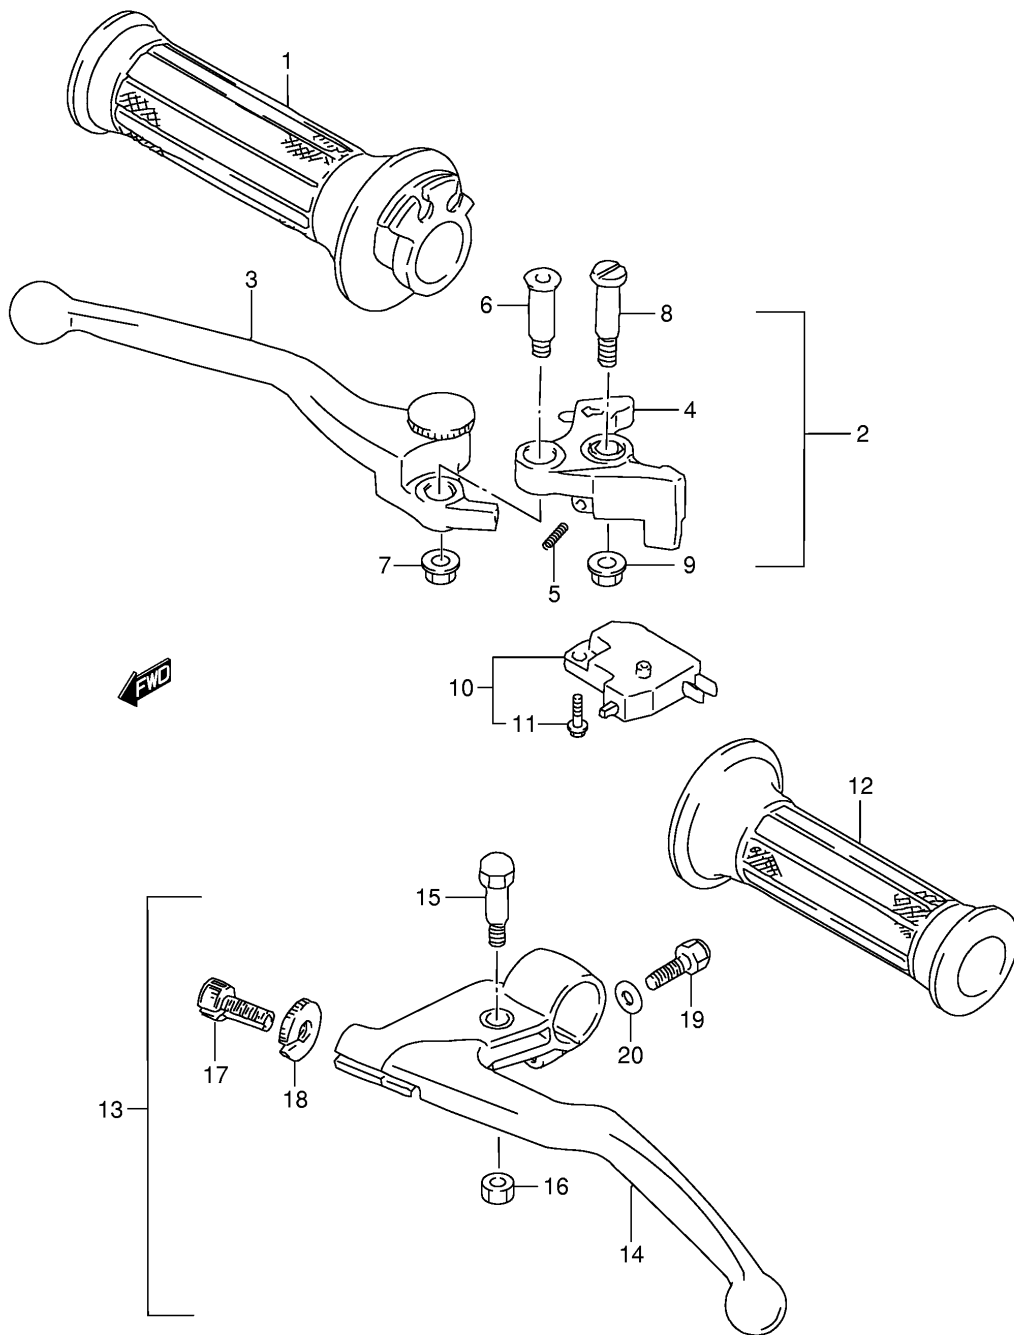

Ref No	Part No	Description
1	11210-43C00	Cylinder
2	09108-10109	Stud Bolt (10x150)
3	09108-10073	Stud Bolt (10x143)
4	11241-27A03	Gasket, Cylinder
5	01421-06203	Stud Bolt
6	08316-10063	Nut
7	09206-13017	Pin
8	11328-27A04	Hose, Oil Head Cooler
9	09280-14011	O Ring (d:2.5,id:13.8)
10	09280-15007	O Ring (d:2.4,id:15.8)
11	07130-06163	Bolt

Ref No	Part No	Description
1	12760-26E00	Chain, Cam Shaft Drive
2	12771-26E00	Guide, Cam Chain No.1
3	12810-26E00	Tensioner, Cam Chain
4	12814-34200	Cushion
5	12782-26E00	Guide, Cam Chain No.2
6	01550-06163	Bolt
7	12830-46E10	Adjuster Assy, Tensioner
8	12834-27A00	• Plug
9	12832-27A00	• Gasket
10	12833-26D10	• Spring
11	12837-27A10	Gasket, Adjuster
12	07130-06253	Bolt

Ref No	Part No	Description
1	13413-20C00	Lever
2	13628-17C10	Plate
3	02112-05127	Screw
4	13628-17C00	Plate
5	13439-17C00	Holder
6	09352-70103-600	Hose (7x10.2x600)
7	13684-20C10	Hose
8	09404-06431	Plate
9	09401-08410	Clip
10	13684-43440	Hose
11	13684-43440	Hose
12	13375-14D10	Spring
13	13427-38300	Washer
14	13685-44B00	Nipple
15	13673-44B00	Seal
16	13684-20C00	Hose (l:380)
17	13671-20C00	Clip
18	13671-20C10	Clip
19	13601-05148	Screw
20	13279-20C00	Adjuster
21	13267-44B00	Screw
22	13271-44B00	Spring
23	13268-17C10	Spring

Ref No	Part No	Description
1	56110-19C00	Handlebar, Rh
2	56150-19C00	Handlebar, Lh
3	07130-06303	Bolt
4	09250-05009	Cap
5	57215-33400	Cap
6	56211-19C11	Holder, Rh
7	56221-19C11	Holder, Lh
8	09106-10022	Bolt
9	08319-31107	Nut
10	09250-08010	Cap
11	56200-11831	Balancer Set, Handlebar
12	02122-06453	• . Screw
13	56274-31300	• . Cap
14	56271-49400	• . Balancer
15	56275-34401	• . Spacer
16	56500-19C10	Mirror Assy, Rear View,rh
16	56500-19C00	Mirror Assy, Rear View,rh
17	56600-19C10	Mirror Assy, Rear View,lh
17	56600-19C00	Mirror Assy, Rear View,lh
18	07130-06403	Bolt
19	09180-06255	Spacer
20	58200-19C00	Cable Assy, Clutch
21	58300-19C10	Cable Assy, Throttle
22	58410-19C11	Cable, Starter