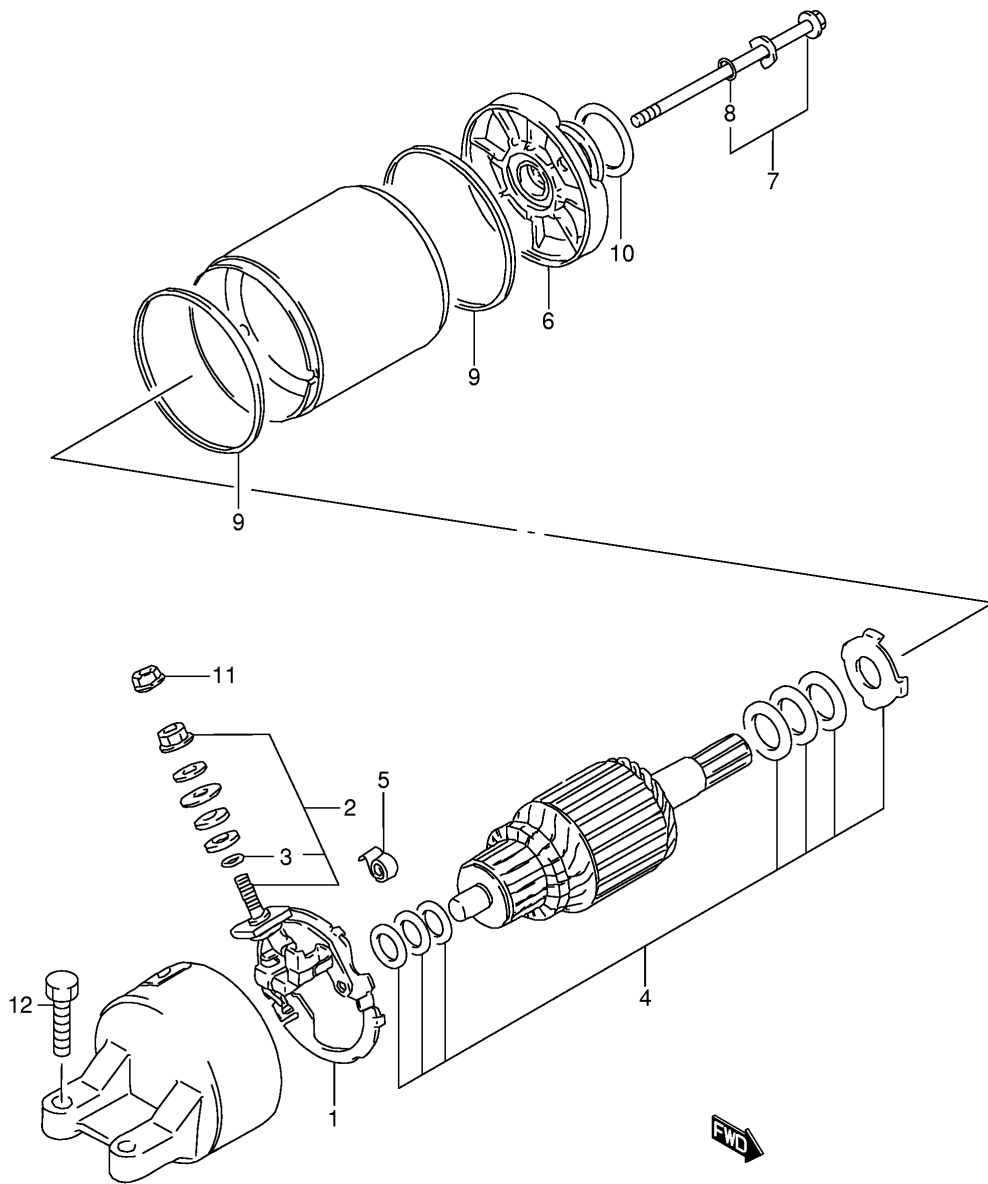

Ref No	Part No	Description
	31100-19C02	Motor Assy, Starting
1	31132-19B10	. Holder Set, Brush (-)
2	31130-19B10	. Terminal Set, Brush (+)
3	31143-49040	•• .. O Ring
4	31170-19B10	. Washer Set
5	31135-31300	. Spring, Brush
6	31150-19B10	. Bracket Assy, Front
7	31280-19B10	. Bolt Set
8	31143-49040	•• .. O Ring
9	31264-31300	. O Ring
10	09280-24003	O Ring
11	08361-35068	Nut
12	09128-06024	Bolt (I:25)