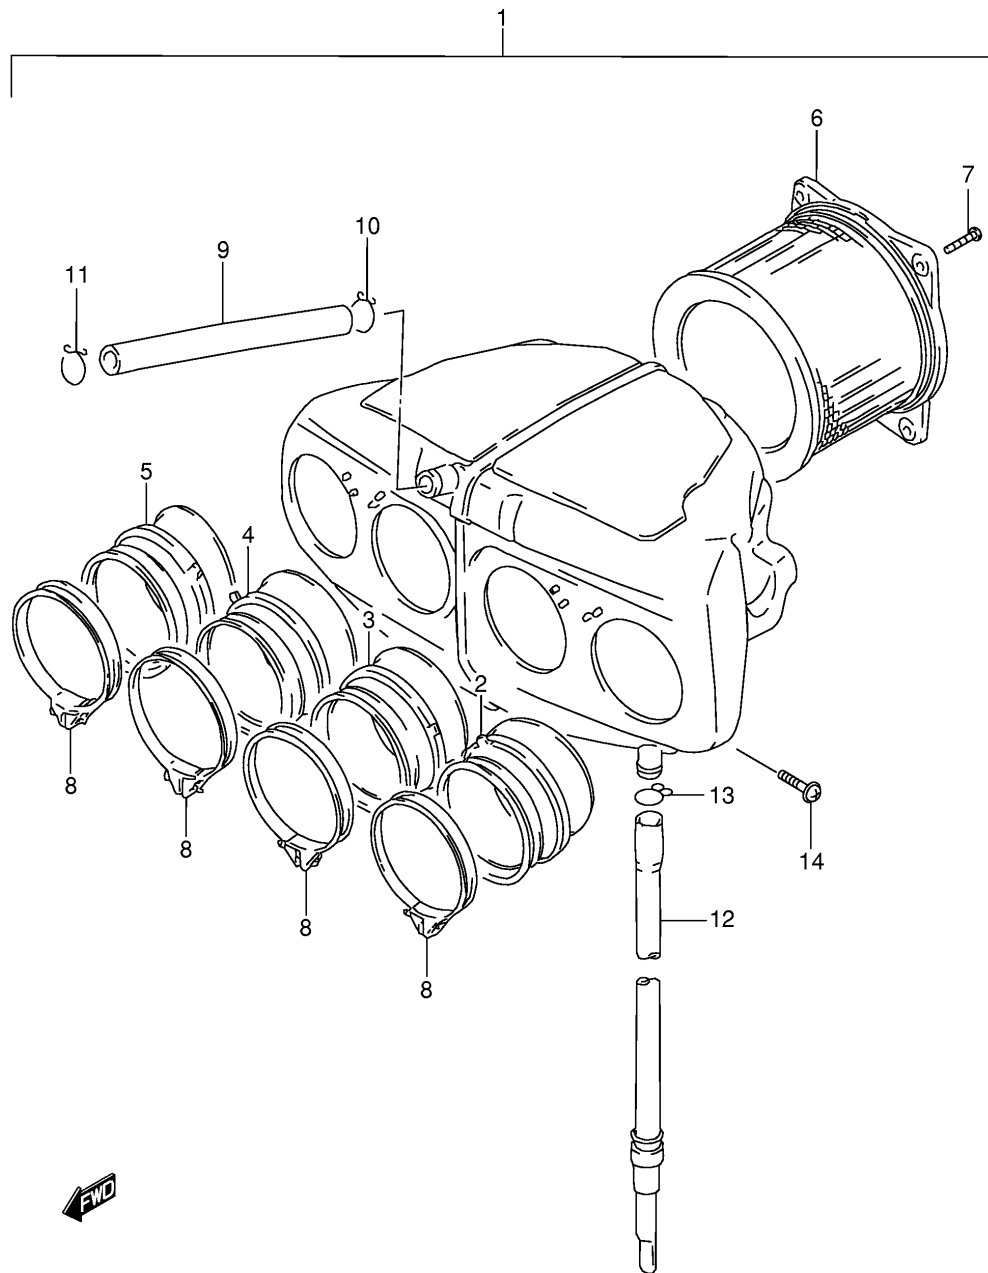

Ref No	Part No	Description
1	11210-43C00	Cylinder
2	09108-10109	Stud Bolt (10x150)
3	09108-10073	Stud Bolt (10x143)
4	11241-27A03	Gasket, Cylinder
5	01421-06203	Stud Bolt
6	08316-10063	Nut
7	09206-13017	Pin
8	11328-27A04	Hose, Oil Head Cooler
9	09280-14011	O Ring (d:2.5,id:13.8)
10	09280-15007	O Ring (d:2.4,id:15.8)
11	07130-06163	Bolt

Ref No	Part No	Description
1	12760-26E00	Chain, Cam Shaft Drive
2	12771-26E00	Guide, Cam Chain No.1
3	12810-26E00	Tensioner, Cam Chain
4	12814-34200	Cushion
5	12782-26E00	Guide, Cam Chain No.2
6	01550-06163	Bolt
7	12830-46E10	Adjuster Assy, Tensioner
8	12834-27A00	• Plug
9	12832-27A00	• Gasket
10	12833-26D10	• Spring
11	12837-27A10	Gasket, Adjuster
12	07130-06253	Bolt

Ref No	Part No	Description
1	13413-20C00	Lever
2	13628-17C10	Plate
3	02112-05127	Screw
4	13628-17C00	Plate
5	13439-17C00	Holder
6	09352-70103-600	Hose (7x10.2x600)
7	13684-20C10	Hose
8	09404-06431	Plate
9	09401-08410	Clip
10	13684-43440	Hose
11	13684-43440	Hose
12	13375-14D10	Spring
13	13427-38300	Washer
14	13685-44B00	Nipple
15	13673-44B00	Seal
16	13684-20C00	Hose (l:380)
17	13671-20C00	Clip
18	13671-20C10	Clip
19	13601-05148	Screw
20	13279-20C00	Adjuster
21	13267-44B00	Screw
22	13271-44B00	Spring
23	13268-17C10	Spring