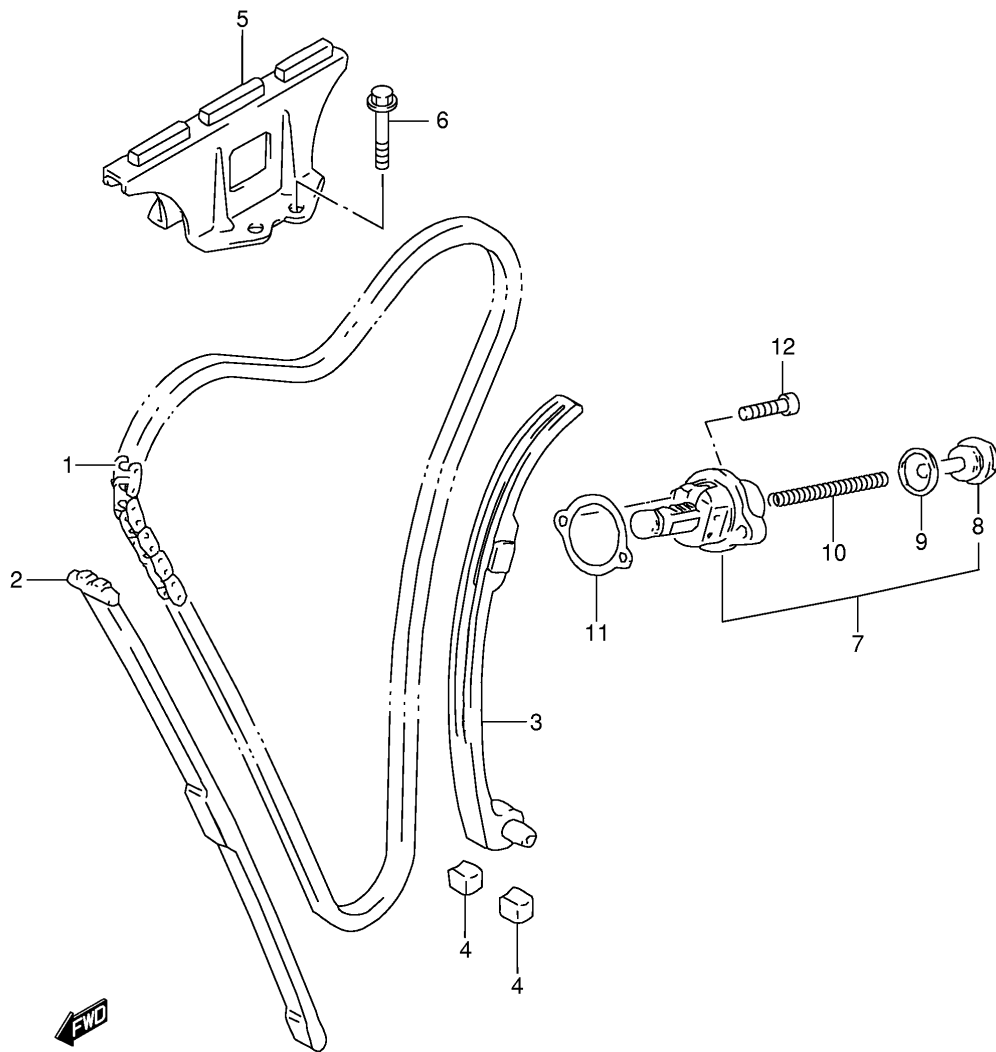

Ref No	Part No	Description
1	11210-43C00	Cylinder
2	09108-10109	Stud Bolt (10x150)
3	09108-10073	Stud Bolt (10x143)
4	11241-27A03	Gasket, Cylinder
5	01421-06203	Stud Bolt
6	08316-10063	Nut
7	09206-13017	Pin
8	11328-27A04	Hose, Oil Head Cooler
9	09280-14011	O Ring (d:2.5,id:13.8)
10	09280-15007	O Ring (d:2.4,id:15.8)
11	07130-06163	Bolt

Ref No	Part No	Description
1	16510-06B01	Filter, Engine Oil
2	16400-06B01	Pump Assy, Engine Oil
3	16491-27A01	O Ring, Oil Pump
4	09280-18009	O Ring (d:3.2,id:17.8)
5	07130-06303	Bolt
6	07130-06353	Bolt
7	04211-09129	Pin
8	16332-19C00	Gear, Oil Pump Driven
9	08221-12205	Washer
10	09261-05006	Pin
11	08331-31126	Circlip
12	16481-17D00	Pipe, Outlet
13	09280-22016	O Ring (d:3.7,id:21.7)
14	16530-27A02	Pipe, Oil Under,lh
15	16540-27A02	Pipe, Oil Under,rh

Ref No	Part No	Description
1	12760-26E00	Chain, Cam Shaft Drive
2	12771-26E00	Guide, Cam Chain No.1
3	12810-26E00	Tensioner, Cam Chain
4	12814-34200	Cushion
5	12782-26E00	Guide, Cam Chain No.2
6	01550-06163	Bolt
7	12830-46E10	Adjuster Assy, Tensioner
8	12834-27A00	• Plug
9	12832-27A00	• Gasket
10	12833-26D10	• Spring
11	12837-27A10	Gasket, Adjuster
12	07130-06253	Bolt

Ref No	Part No	Description
1	13413-20C00	Lever
2	13628-17C10	Plate
3	02112-05127	Screw
4	13628-17C00	Plate
5	13439-17C00	Holder
6	09352-70103-600	Hose (7x10.2x600)
7	13684-20C10	Hose
8	09404-06431	Plate
9	09401-08410	Clip
10	13684-43440	Hose
11	13684-43440	Hose
12	13375-14D10	Spring
13	13427-38300	Washer
14	13685-44B00	Nipple
15	13673-44B00	Seal
16	13684-20C00	Hose (l:380)
17	13671-20C00	Clip
18	13671-20C10	Clip
19	13601-05148	Screw
20	13279-20C00	Adjuster
21	13267-44B00	Screw
22	13271-44B00	Spring
23	13268-17C10	Spring