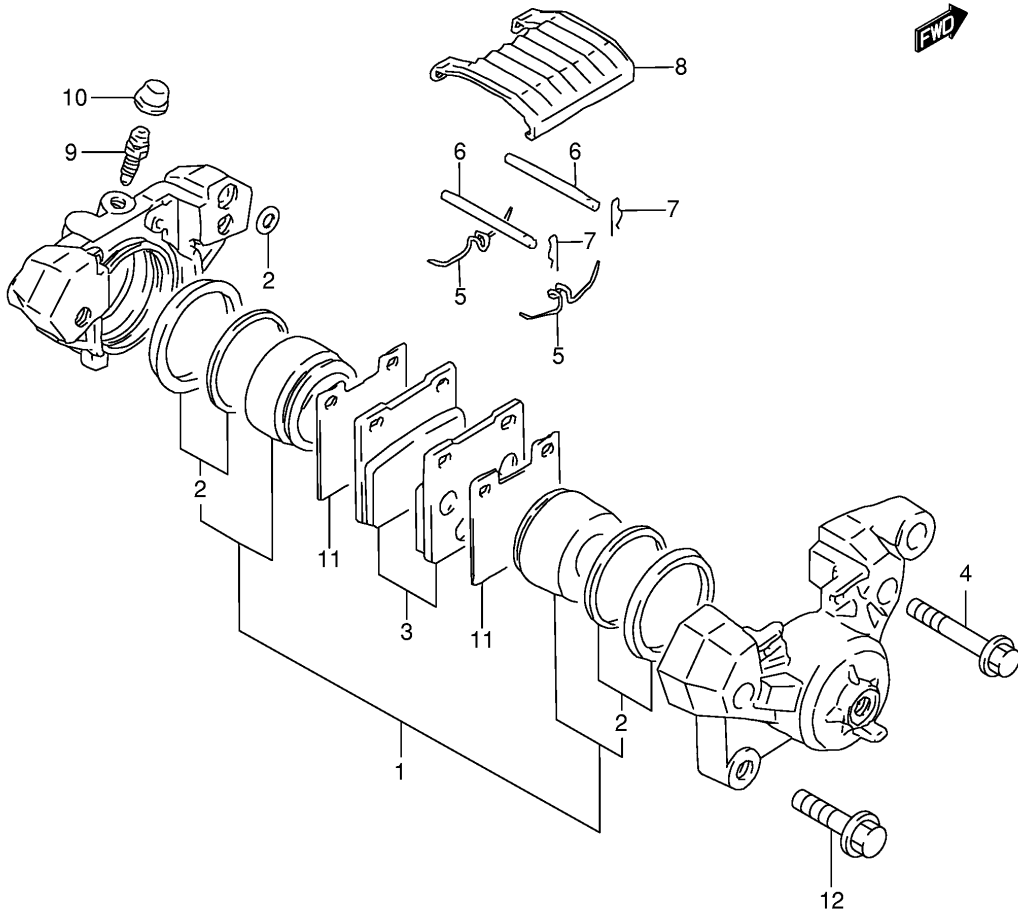

Ref No	Part No	Description

	69100-34C03	Caliper Assy, Rear
1	69100-32810	• . Piston Set
2	69100-32820	• . Seal Set, Piston
3	69100-34860	• . Pad Set
4	59145-16700	• . Bolt
5	59143-16700	• . Spring
6	69141-45000	• . Pin
7	69142-45000	• . Clip
8	59151-16701	• . Cover
9	59121-18410	• . Bleeder
10	55156-66310	• . Cap
11	59371-33410	• . Shim
12	01550-08303	Bolt