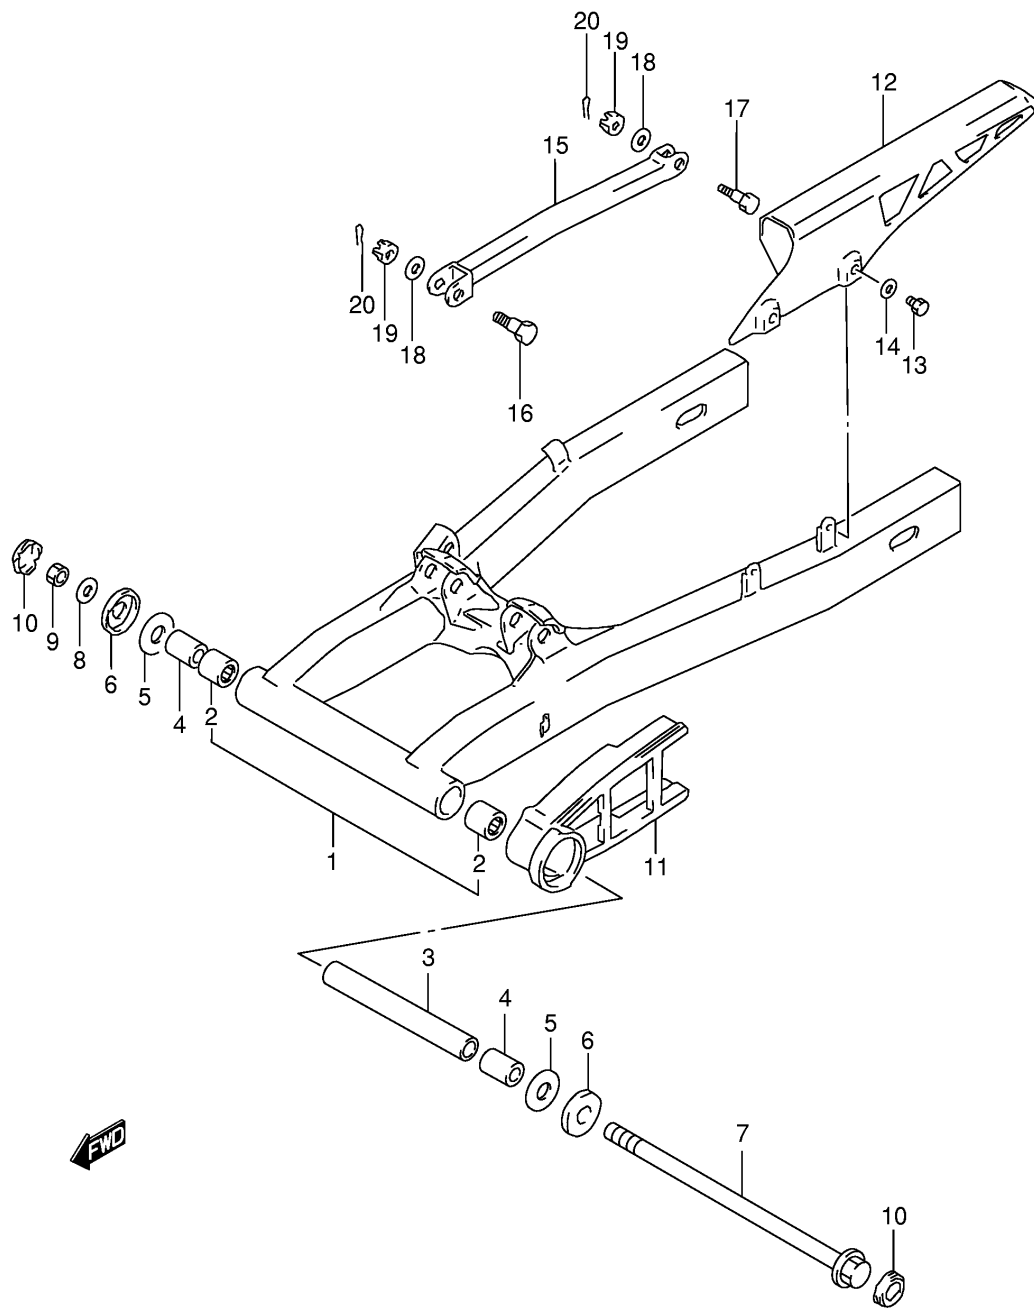

Ref No	Part No	Description
1	61000-19C10-13L	Swinging Arm Assy, Rear (silver)
2	09263-22017	• . Bearing (22x29x30)
3	61282-19C00	Spacer, Center
4	61251-45001	Spacer, Pivot Bearing
5	08211-14341	Washer
6	61262-45002	Dust Seal, Pivot Shaft
7	61211-19C00	Shaft, Swinging Arm Pivot
8	09160-14015	Washer
9	09159-14019	Nut
10	61222-43400	Cap, Swinging Arm Pivot
11	61273-20C00	Buffer, Chain Touch Defense
12	61310-27A01	Case, Chain
13	02142-06123	Screw
14	09169-06026	Washer
15	64310-19C00	Torque Link, Rear
16	09111-10016	Bolt, Front (10x41)
17	09101-10036	Bolt, Rear (10x35)
18	09160-10069	Washer
19	08314-40103	Nut
20	04111-20208	Pin, Cotter