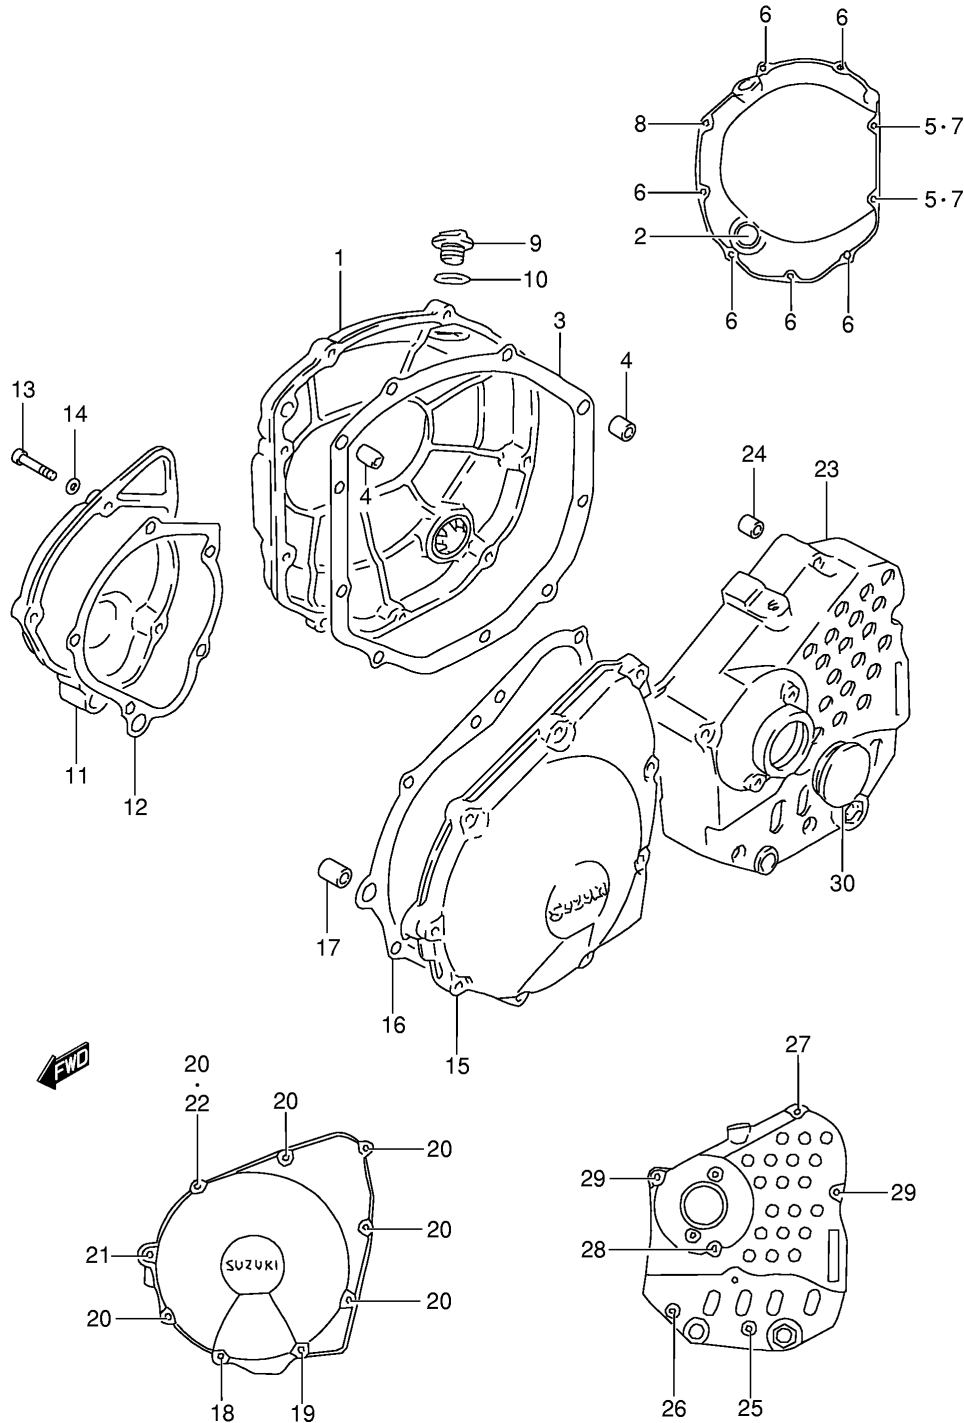

Ref No	Part No	Description
1	11210-43C00	Cylinder
2	09108-10109	Stud Bolt (10x150)
3	09108-10073	Stud Bolt (10x143)
4	11241-27A03	Gasket, Cylinder
5	01421-06203	Stud Bolt
6	08316-10063	Nut
7	09206-13017	Pin
8	11328-27A04	Hose, Oil Head Cooler
9	09280-14011	O Ring (d:2.5,id:13.8)
10	09280-15007	O Ring (d:2.4,id:15.8)
11	07130-06163	Bolt

CRANKCASE

Ref No	Part No	Description
50	37820-33D00	Switch, Oil Pressure

Ref No	Part No	Description
1	11340-20C00	Cover, Clutch
2	11971-33210	• Lens, Oil Level
3	11482-27A20	Gasket, Clutch Cover
4	04211-09189	Pin
5	09168-06024	Gasket
6	07130-06253	Bolt
7	07130-06303	Bolt
8	07130-06353	Bolt
9	09259-20008	Plug, Engine Oil Filler
10	09280-17003	O Ring (d:3.1,id:16.8)
11	11381-48B01	Cover, Signal Generator
12	11491-27A30	Gasket
13	09106-06082	Bolt (6x23)
14	09168-06024	Gasket
15	11351-20C00	Cover, Starter Gear
16	11483-27A20	Gasket, Gear Cover
17	09206-11017	Pin
18	07130-06163	Bolt
19	07130-06203	Bolt
20	07130-06253	Bolt
21	07130-06403	Bolt
22	09168-06024	Gasket
23	11361-20C02	Cover, Engine Sprocket (black)
24	04211-09129	Pin
25	07130-06403	Bolt
26	07130-06303	Bolt
27	07130-06503	Bolt
28	07130-06653	Bolt
29	07130-06703	Bolt
30	09250-30003	Cap, Clutch Release

Ref No	Part No	Description
1	12760-26E00	Chain, Cam Shaft Drive
2	12771-26E00	Guide, Cam Chain No.1
3	12810-26E00	Tensioner, Cam Chain
4	12814-34200	Cushion
5	12782-26E00	Guide, Cam Chain No.2
6	01550-06163	Bolt
7	12830-46E10	Adjuster Assy, Tensioner
8	12834-27A00	• Plug
9	12832-27A00	• Gasket
10	12833-26D10	• Spring
11	12837-27A10	Gasket, Adjuster
12	07130-06253	Bolt