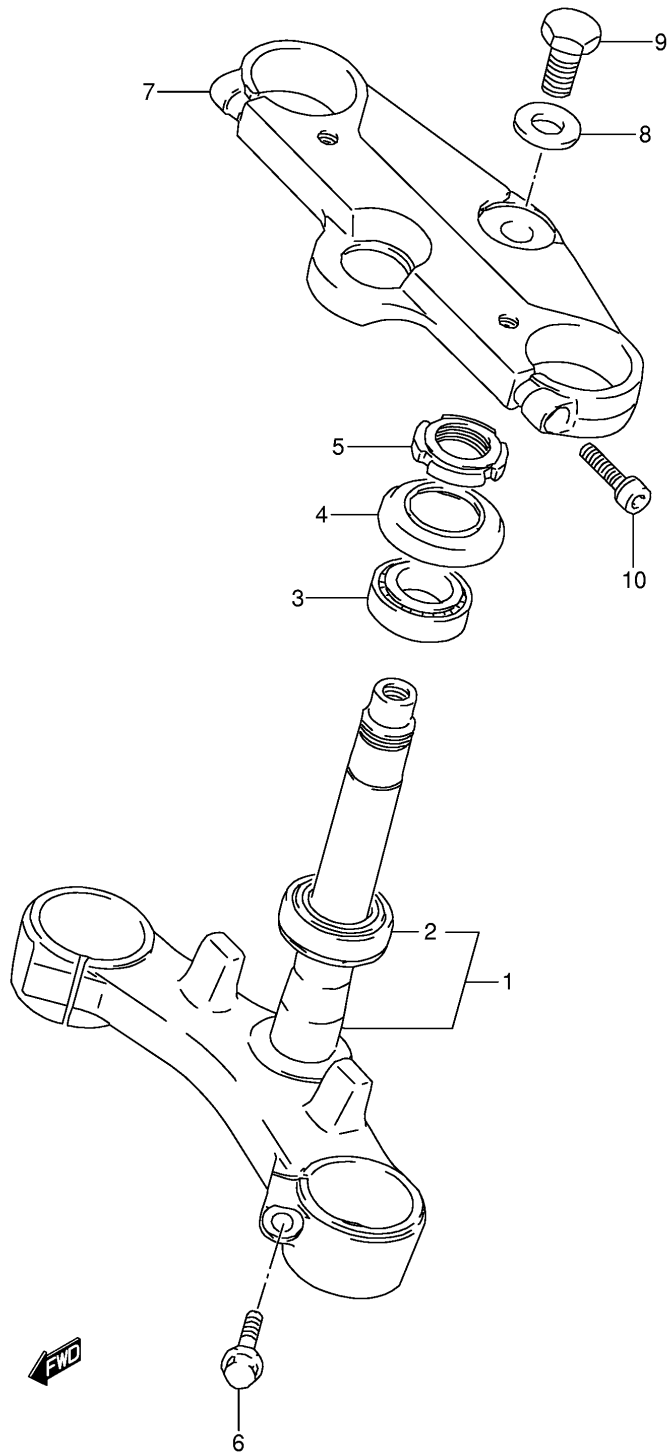

Ref No	Part No	Description
1	51410-19C02	Stem, Steering
2	09265-30009	• . Bearing (30x55x17)
3	09265-25019	Bearing, Upper (25x47x15)
4	51643-49002	Dust Seal
5	51631-28000	Nut, Steering Stem
6	01550-10403	Bolt, Lower
7	51311-19C20	Head, Steering Stem
8	51356-43530	Washer
9	51352-43530	Bolt, Upper
10	07130-08307	Bolt, Upper Side