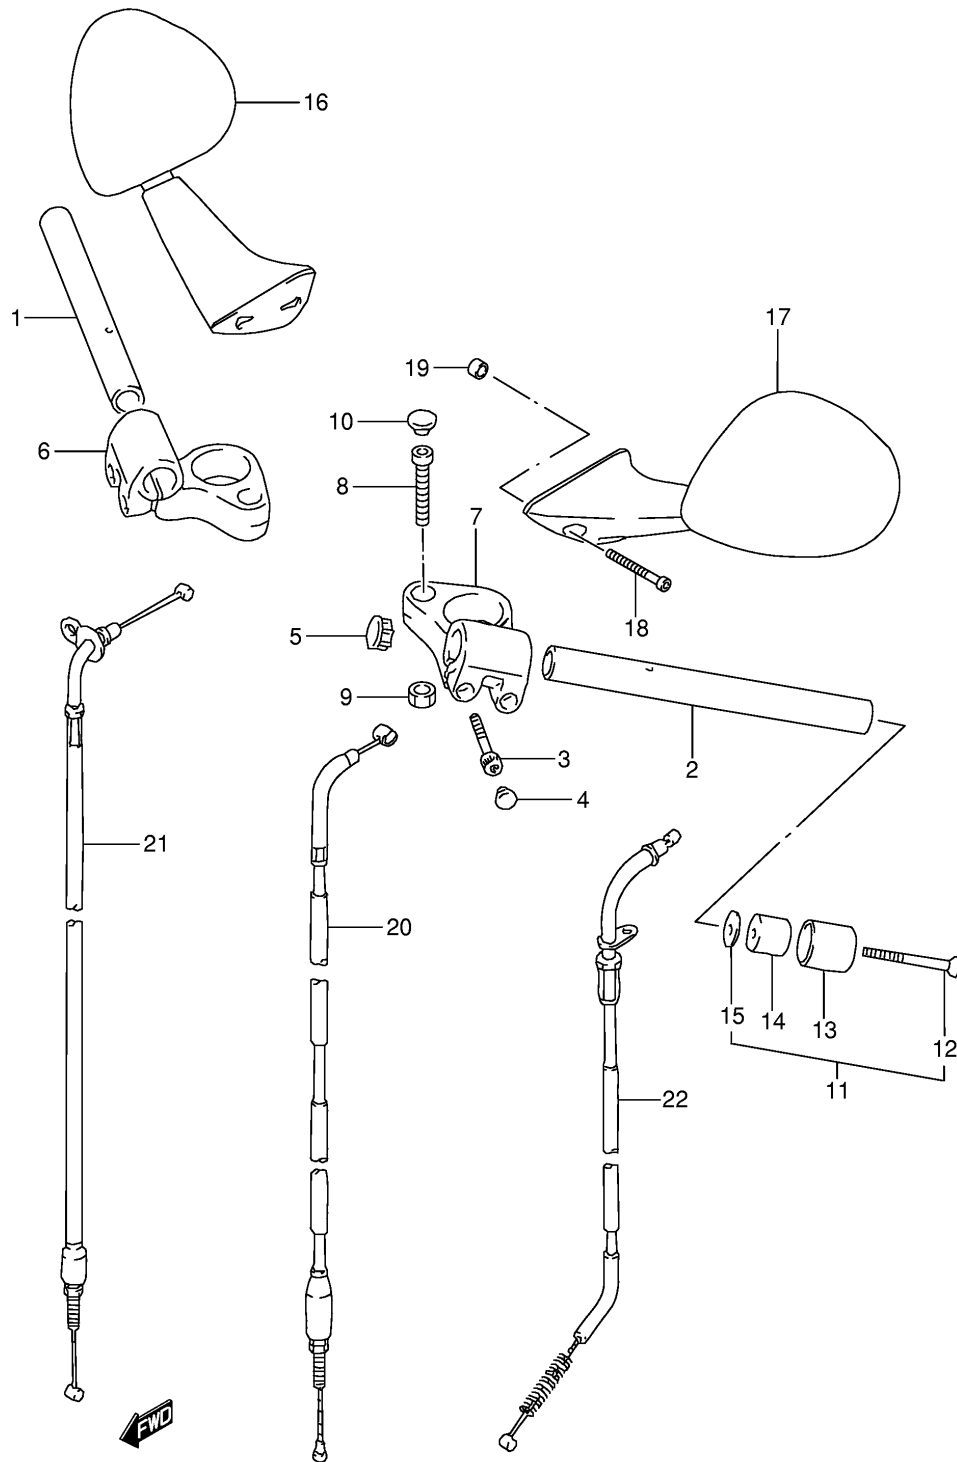

Ref No	Part No	Description
1	56110-19C00	Handlebar, Rh
2	56150-19C00	Handlebar, Lh
3	07130-06303	Bolt
4	09250-05009	Cap
5	57215-33400	Cap
6	56211-19C11	Holder, Rh
7	56221-19C11	Holder, Lh
8	09106-10022	Bolt
9	08319-31107	Nut
10	09250-08010	Cap
11	56200-11831	Balancer Set, Handlebar
12	02122-06453	• . Screw
13	56274-31300	• . Cap
14	56271-49400	• . Balancer
15	56275-34401	• . Spacer
16	56500-19C10	Mirror Assy, Rear View,rh
16	56500-19C00	Mirror Assy, Rear View,rh
17	56600-19C10	Mirror Assy, Rear View,lh
17	56600-19C00	Mirror Assy, Rear View,lh
18	07130-06403	Bolt
19	09180-06255	Spacer
20	58200-19C00	Cable Assy, Clutch
21	58300-19C10	Cable Assy, Throttle
22	58410-19C11	Cable, Starter