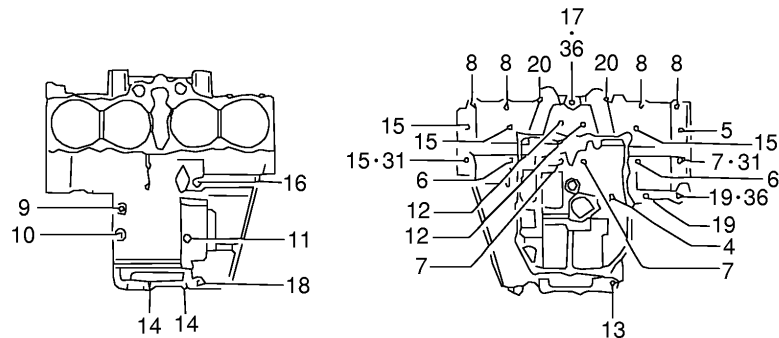

Ref No	Part No	Description
--------	---------	-------------

1	11171-26E01	Cover, Cylinder Head
2	11173-27A02	Gasket, Head Cover No.1
3	11178-27A01	Gasket, Head Cover No.2
4	11179-27A02	Gasket, Head Cover No.3
5	09106-07020	Bolt (I:5.5)
6	09106-07010	Bolt (I:19)
7	09161-11008	Washer
8	11181-27E00	Bolt, Union
9	09168-08029	Gasket
10	09248-12010	Plug, Head Cover
11	09168-12002	Gasket
12	04221-08129	Pin
13	11176-31301	Cover, Breather
14	11177-27A00-H17	Gasket, Breather Cover
15	01550-06203	Bolt

Ref No	Part No	Description
1	11210-26E10-0F0	Cylinder
2	09108-10144	Stud Bolt (10x150)
3	09108-10073	Stud Bolt (10x143)
4	09108-10144	Stud Bolt (10x150)
5	11241-27A04	Gasket, Cylinder
6	01421-06203	Stud Bolt
7	08316-10063	Nut
8	09206-13017	Pin
9	11328-27A04	Hose, Oil Head Cooler
10	09280-14011	O Ring (d:2.5,id:13.8)
11	09280-15007	O Ring (d:2.4,id:15.8)
12	07130-06163	Bolt

Ref No	Part No	Description
1	12760-26E00	Chain, Cam Shaft Drive
2	12771-26E00	Guide, Cam Chain No.1
3	12810-26E00	Tensioner, Cam Chain
4	12814-34200	Cushion
5	12782-26E00	Guide, Cam Chain No.2
6	01550-06163	Bolt
7	12830-46E10	Adjuster Assy, Tensioner
8	12834-27A00	• Plug
9	12832-27A00	• Gasket
10	12833-46E10	• Spring
11	12837-27A10	Gasket, Adjuster
12	07130-06253	Bolt