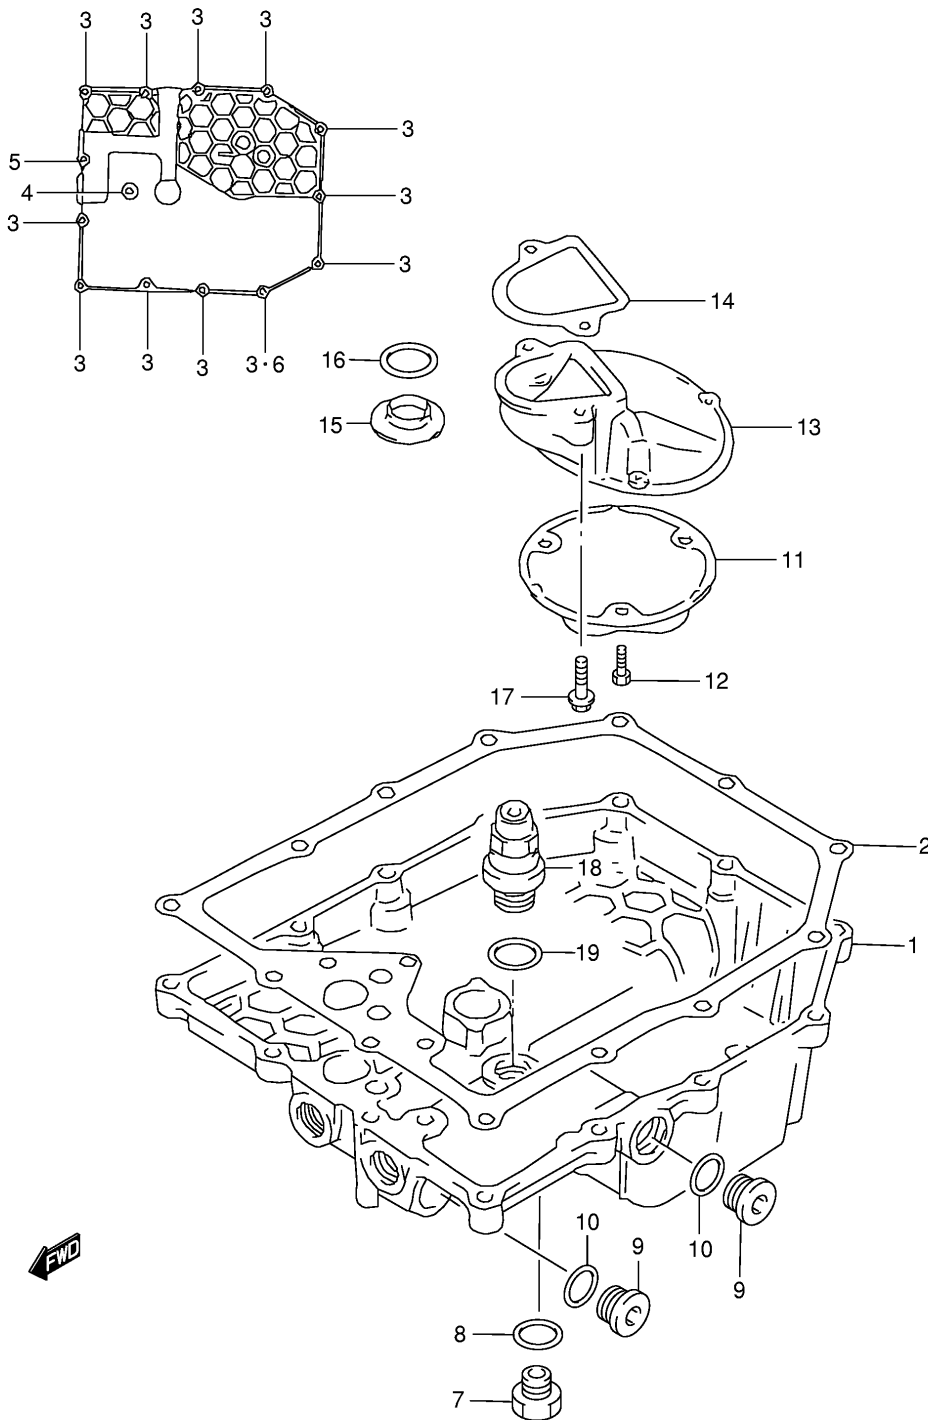

Ref No	Part No	Description
1	11210-26E10-0F0	Cylinder
2	09108-10144	Stud Bolt (10x150)
3	09108-10073	Stud Bolt (10x143)
4	09108-10144	Stud Bolt (10x150)
5	11241-27A04	Gasket, Cylinder
6	01421-06203	Stud Bolt
7	08316-10063	Nut
8	09206-13017	Pin
9	11328-27A04	Hose, Oil Head Cooler
10	09280-14011	O Ring (d:2.5,id:13.8)
11	09280-15007	O Ring (d:2.4,id:15.8)
12	07130-06163	Bolt

Ref No	Part No	Description
49	37820-33D10	Switch, Oil Pressure

Ref No	Part No	Description
1	11340-26E00	Cover, Clutch
2	11971-33210	• Lens, Oil Level
3	11482-27A20	Gasket, Clutch Cover
4	04211-09189	Pin
5	09168-06023	Gasket (5.8x13x1.2)
6	09106-06090	Bolt, 6x25
7	09106-06091	Bolt, 6x30
8	09106-06092	Bolt, 6x35
9	11971-25D00	Plug, Engine Oil Filler
10	09280-17003	O Ring (d:3.1,id:16.8)
11	11381-26D11	Cover, Signal Generator
12	11491-27A30	Gasket
13	09106-06094	Bolt, 6x22
14	09168-06023	Gasket (5.8x13x1.2)
15	11351-26E01	Cover, Starter Gear
16	11483-27A20	Gasket, Gear Cover
17	09206-11007	Pin
18	09106-06115	Bolt, 6x16
19	09106-06116	Bolt, 6x20
20	09106-06090	Bolt, 6x25
21	09106-06093	Bolt, 6x40
22	09168-06023	Gasket (5.8x13x1.2)
23	11361-19E00	Cover, Engine Sprocket
24	04211-09129	Pin
25	09106-06092	Bolt, 6x35
26	09106-06109	Bolt, 6x50
27	09106-06111	Bolt, 6x65
28	09250-30003	Cap, Clutch Release