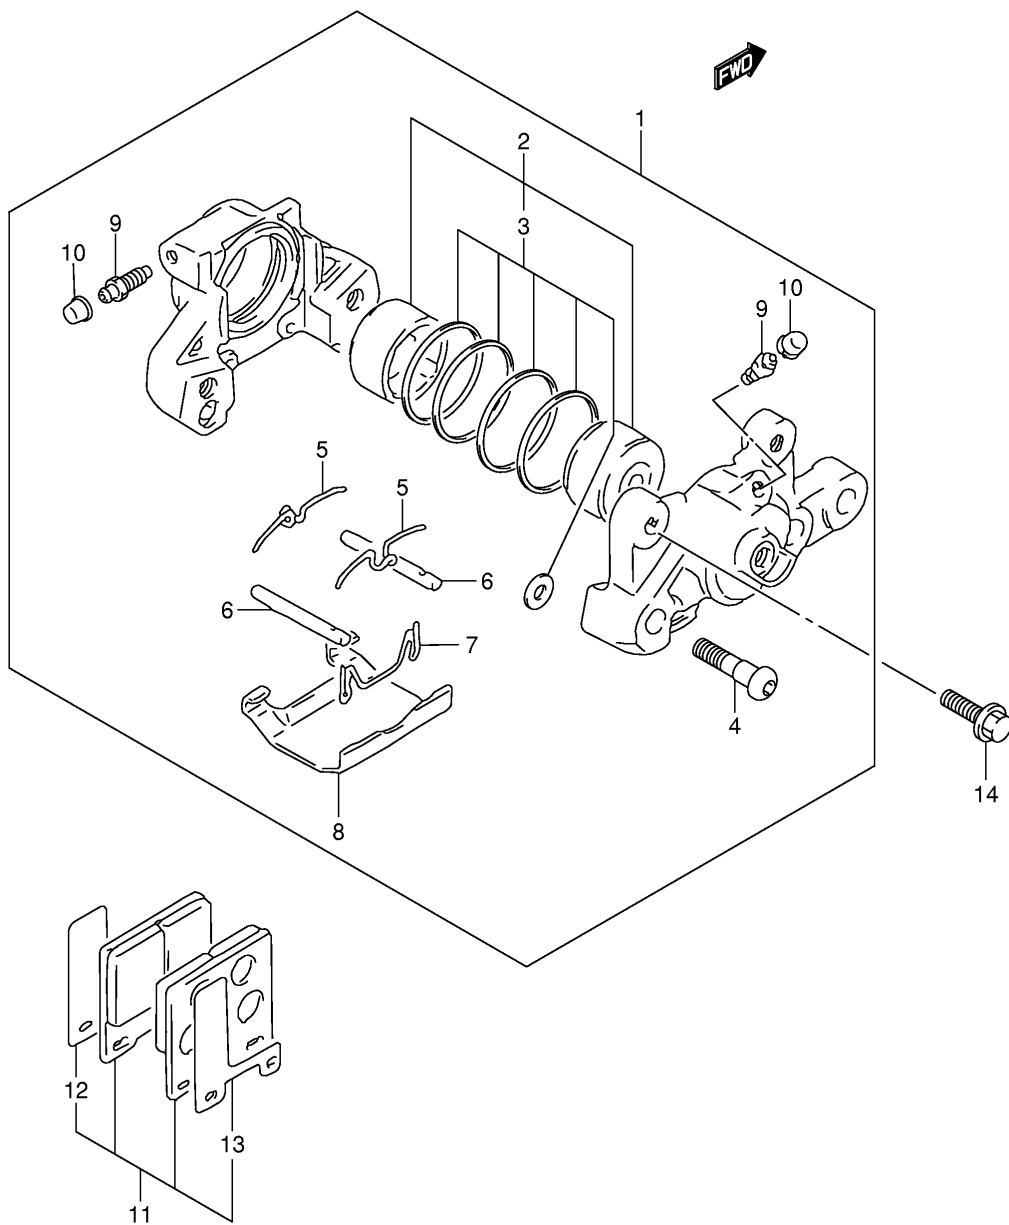

Ref No	Part No	Description
1	69100-05CK0-999	Caliper Assy, Rear
2	69100-05851	. Piston Set
3	69100-32821	• . Seal Set, Piston
4	59145-05C50	. Bolt
5	59143-16700	. Spring
6	69141-05CK0	. Pin
7	69142-05CK0	. Clip
8	59151-16701	. Cover
9	59121-18410	. Bleeder
10	55156-66310	. Cap
11	69102-05870	Pad & Shim Set
12	59371-20C00	. Shim, Inner
13	59381-20C00	. Shim, Outer
14	01550-08303	Bolt