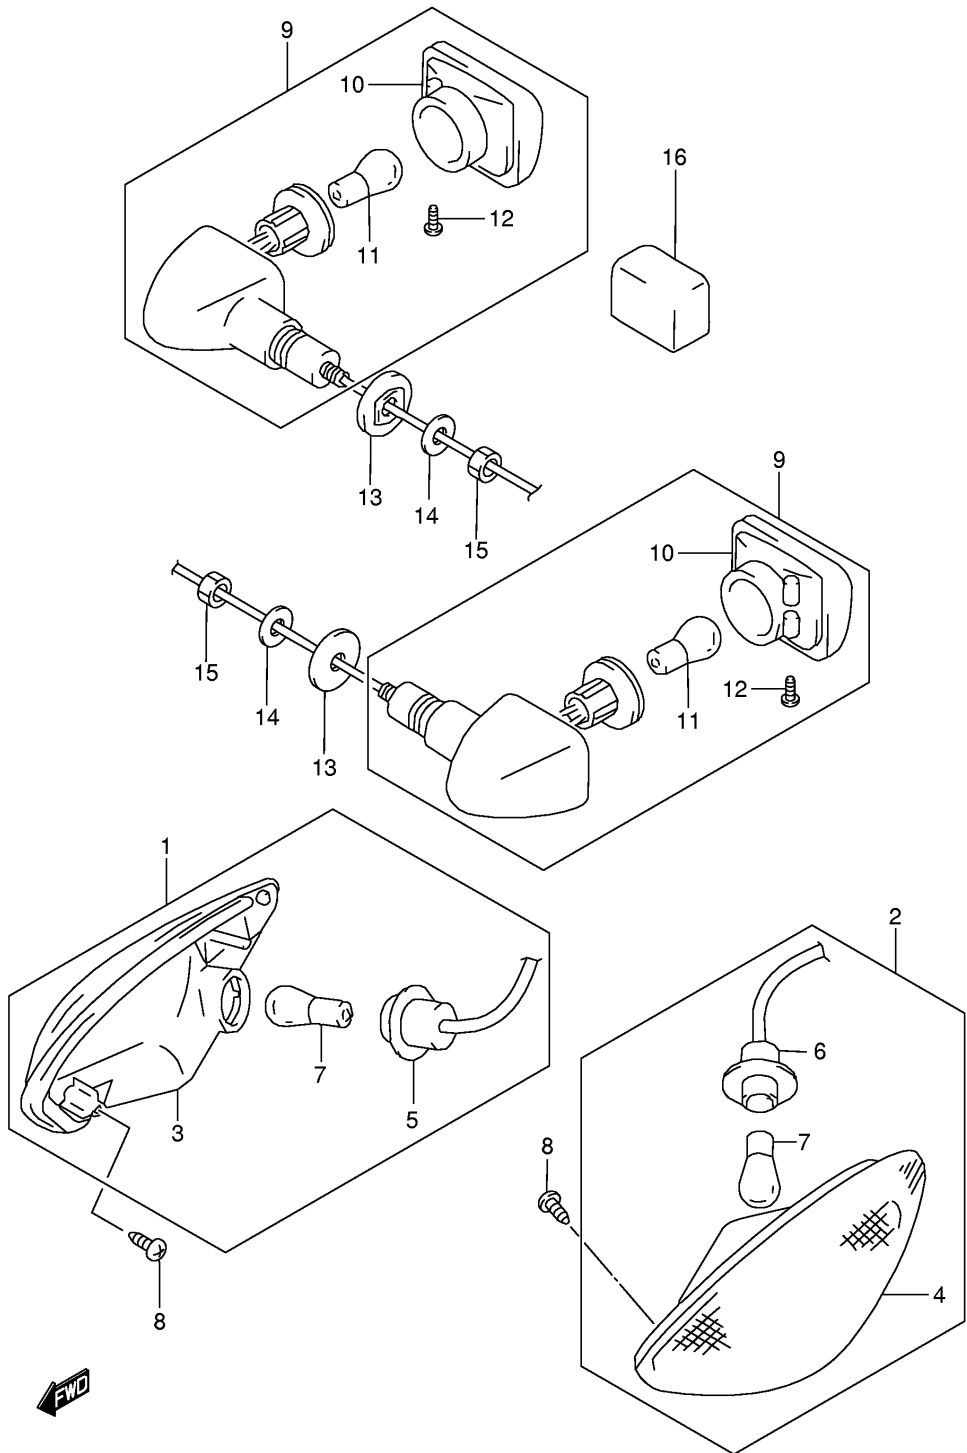

Ref No	Part No	Description
1	35601-08F00	Lamp Assy, Front Rh
2	35602-08F00	Lamp Assy, Front Lh
3	35610-08F00	. Lamp Unit, Rh
4	35630-08F00	. Lamp Unit, Lh
5	35618-08F00	. Socket & Cord, Rh
6	35618-08F00	. Socket & Cord, Lh
7	09471-12045	. Bulb (12v,21w)
8	03541-05163	Screw
9	35603-33E30	Lamp Assy, Rear Rh
9	35604-33E30	Lamp Assy, Rear Lh
10	35610-33E00	. Lamp Unit
11	09471-12045	. Bulb (12v,21w)
12	03242-04123	. Screw
13	35695-17C00	Spacer, Rear
14	09160-10501	Washer, Rear (10.5x30x2.3)
15	08310-00103	Nut
16	38610-03F00	Relay Assy, Turnsignal Lamp