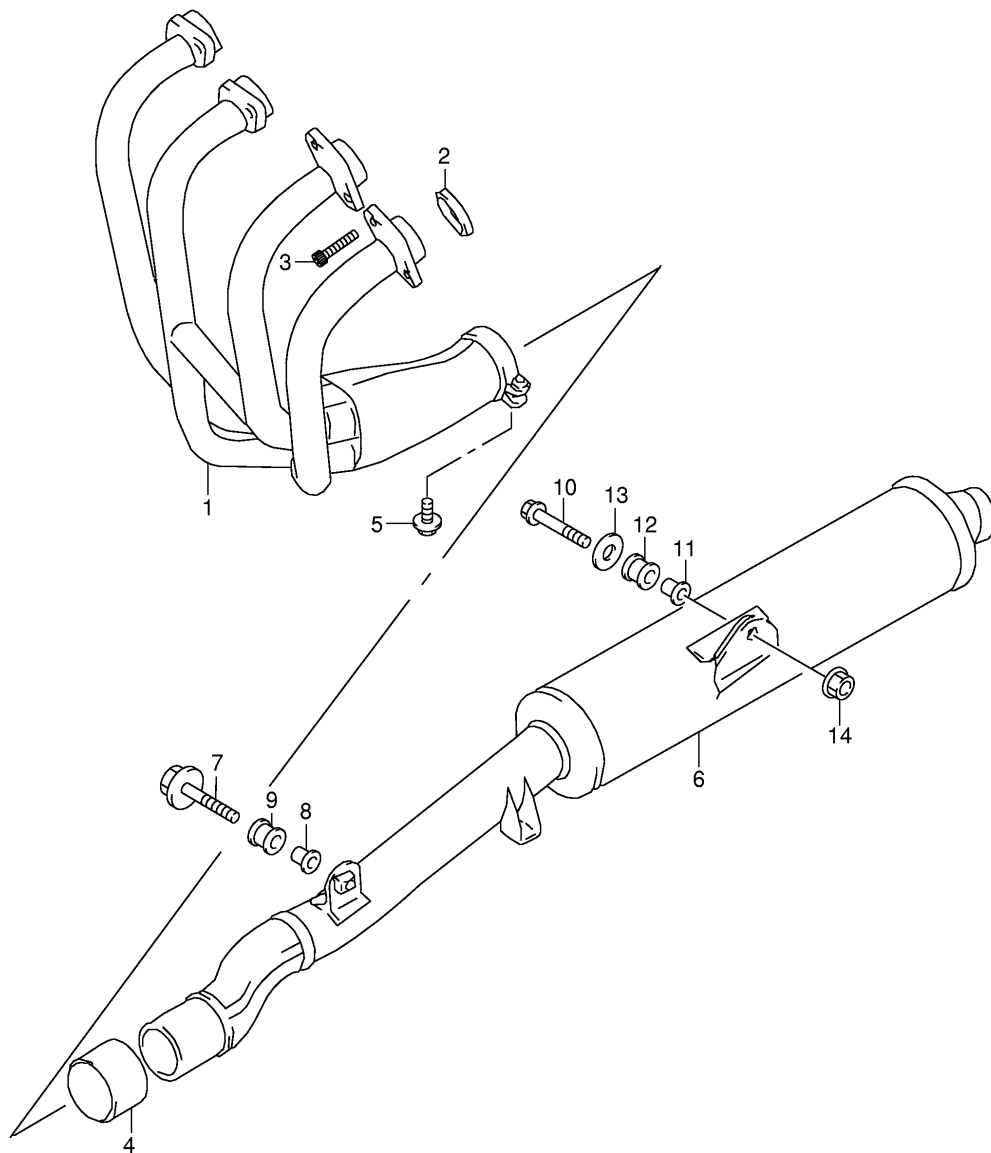

Ref No	Part No	Description
1	14100-19E20	Exhaust
2	14181-18C00	Gasket, Exhaust Pipe
3	07130-08253	Bolt, Exhaust Pipe (green)
4	14771-27E00	Connector, Muffler
5	01550-08403	Bolt, Muf Connector
6	14305-19E20	Muffler
7	09118-08068	Bolt (8x40)
8	09180-08152	Spacer, Muf Sprt, Fr (l:24.2)
9	09320-12048	Cushion, Muf Sprt, Fr
10	09103-08358	Bolt, Muf Sprt, Rr
11	09180-08156	Spacer, Muf Sprt, Rr (l:25.5)
12	09320-12049	Cushion, Muf Sprt, Rr
13	09160-08140	Washer, Muf Support, Rr
14	08361-25088	Nut, Muf Sprt, Rr