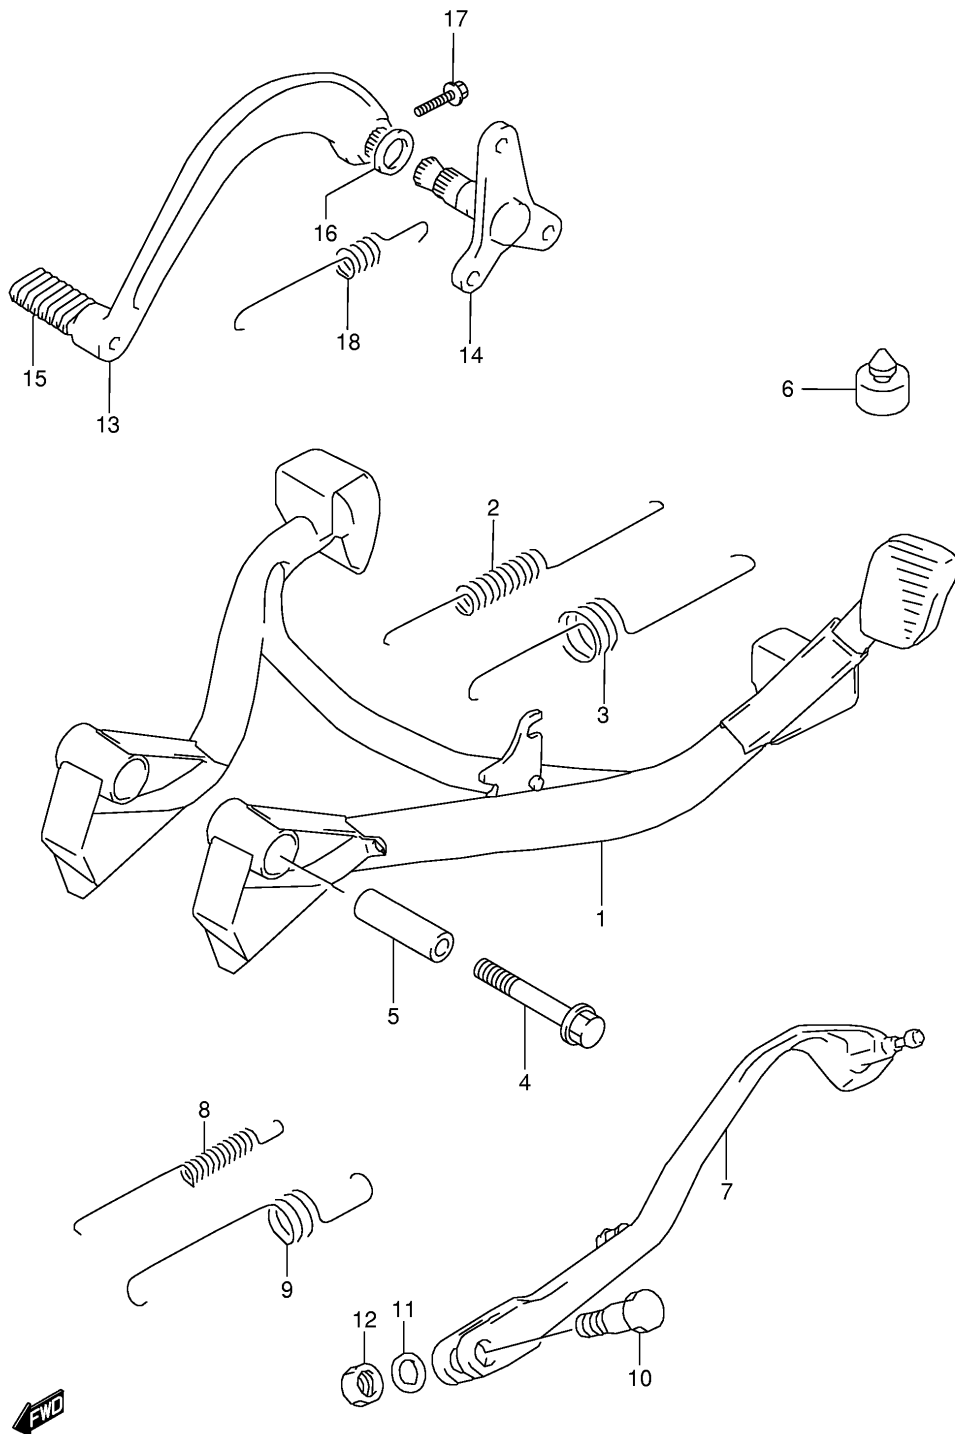

Ref No	Part No	Description
1	42100-08F00	Stand, Center
2	09443-14059	Spring, Inner
3	09443-22013	Spring, Outer
4	01580-10603	Bolt
5	09180-10040	Spacer
6	09321-10017	Cushion
7	42310-08F01	Stand, Prop
8	09443-12036	Spring, Inner
9	09443-19010	Spring, Outer
10	09111-10036	Bolt
11	08221-12224	Shim
12	09159-10097	Nut
13	43110-19C02	Pedal, Brake
14	43120-19C00	Arm, Brake Pedal Rod
15	43151-04701	Rubber
16	43212-04A00	Washer, Brake Boss
17	01547-06253	Bolt
18	09443-13028	Spring