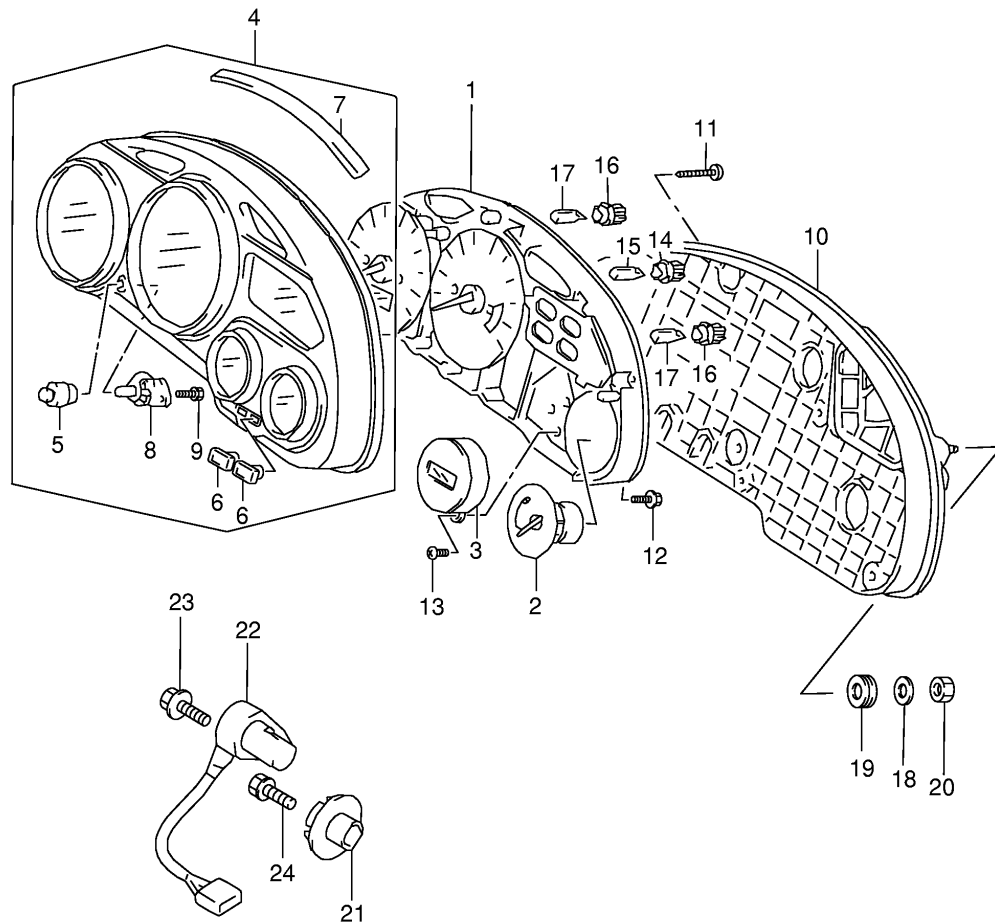

Ref No	Part No	Description
1	34120-08FA0	Speedometer (mile/kilo)
1	34120-08F90	Speedometer (kilo)
2	34320-08F90	Fuel Meter
3	34720-08F50	Clock Assy
4	34150-08F50	Visor Assy
5	34124-33E00	. . Switch, Gum (trip)
6	34661-21EA0	. . Switch, Cum (clock)
7	34153-21EA0	. . Packing
8	34123-33E00	. . Attachment, Switch
9	09132-03005	. . Screw, Pan Head (3x10)
10	34130-21EA1	Case Assy
11	03541-04203	Screw
12	02112-73207	Screw
13	03511-04163	Screw
14	34172-33E00	Socket (t6.5)
15	09471-12108	Bulb (12v,1.7w)
16	34175-78900	Socket (t5)
17	09471-12055	Bulb (12v,1.4w)
18	09160-06054	Washer (6.5x22x1.6)
19	09320-08053	Cushion
20	08310-00063	Nut
21	34981-35F00	Rotor, Speedometer
22	34990-35F00	Sensor, Speedometer
23	07120-05123	Bolt, Speed Sensor
24	07130-08253	Bolt, Speed Rotor