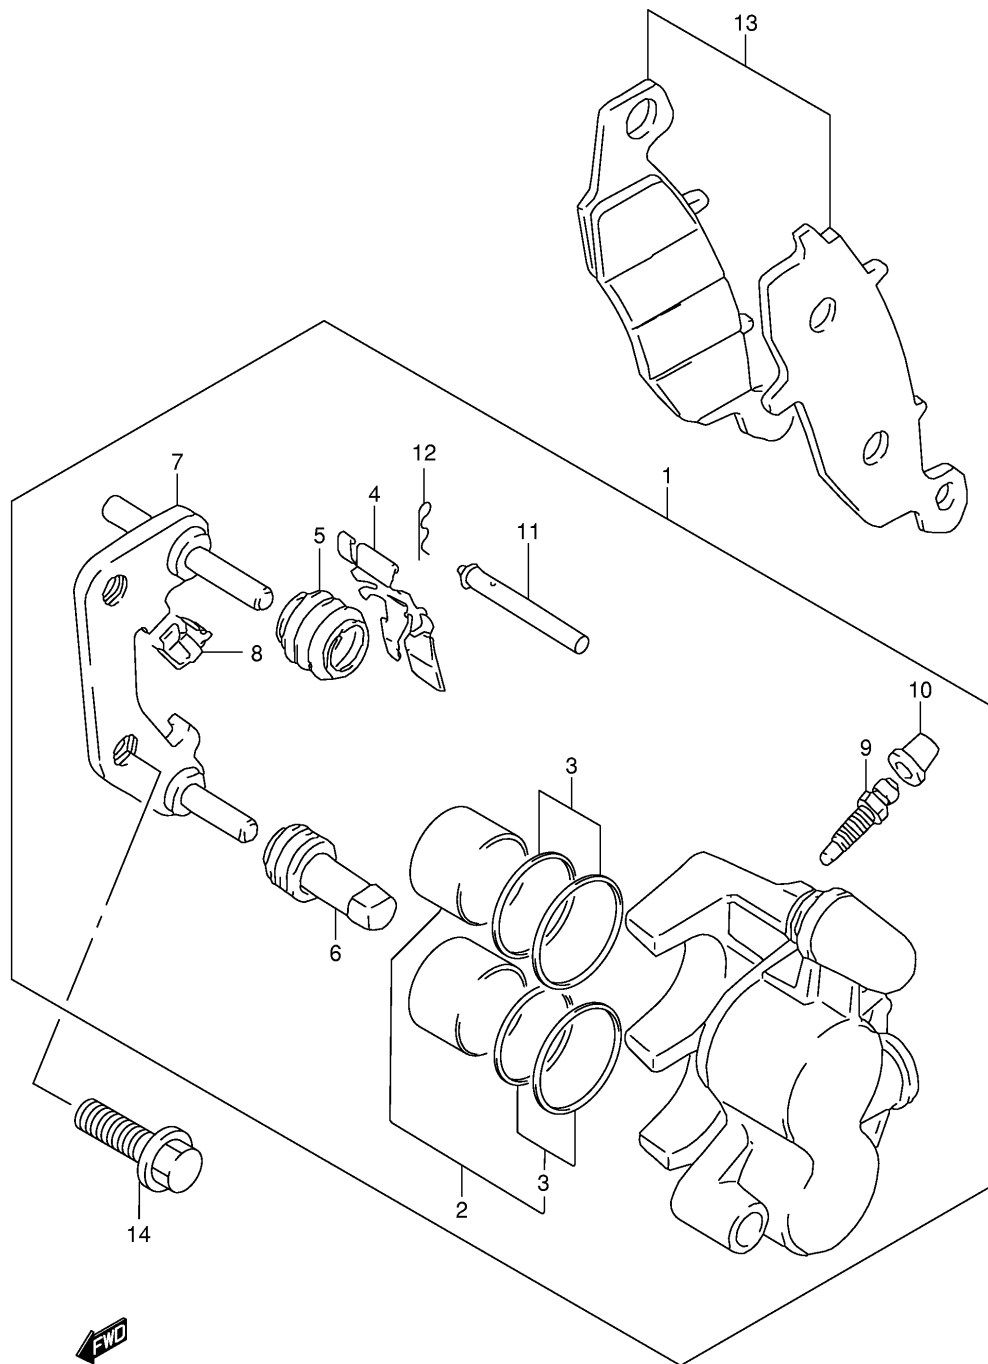

Ref No	Part No	Description
1	59100-33D90-999	Caliper Assy, Front Rh
1	59300-33D90-999	Caliper Assy, Front Lh
2	59300-33831	. Piston Set
3	59300-33841	••• Seal Set, Piston
4	59115-33D00	. Spring Rh
4	59315-33D00	. Spring Lh
5	59112-44B00	. Boot
6	59313-36500	. Insulator
7	59150-33D01	. Carrier, Caliper, R
7	59350-33D01	. Carrier, Caliper, L
8	59116-33D00	. Guide
9	59121-18410	. Bleeder
10	55156-66310	. Cap
11	59141-44B01	. Pin
12	69142-45000	. Clip
13	59101-33830	Pad Set, Rh
13	59301-33830	Pad Set, Lh
14	01550-10303	Bolt