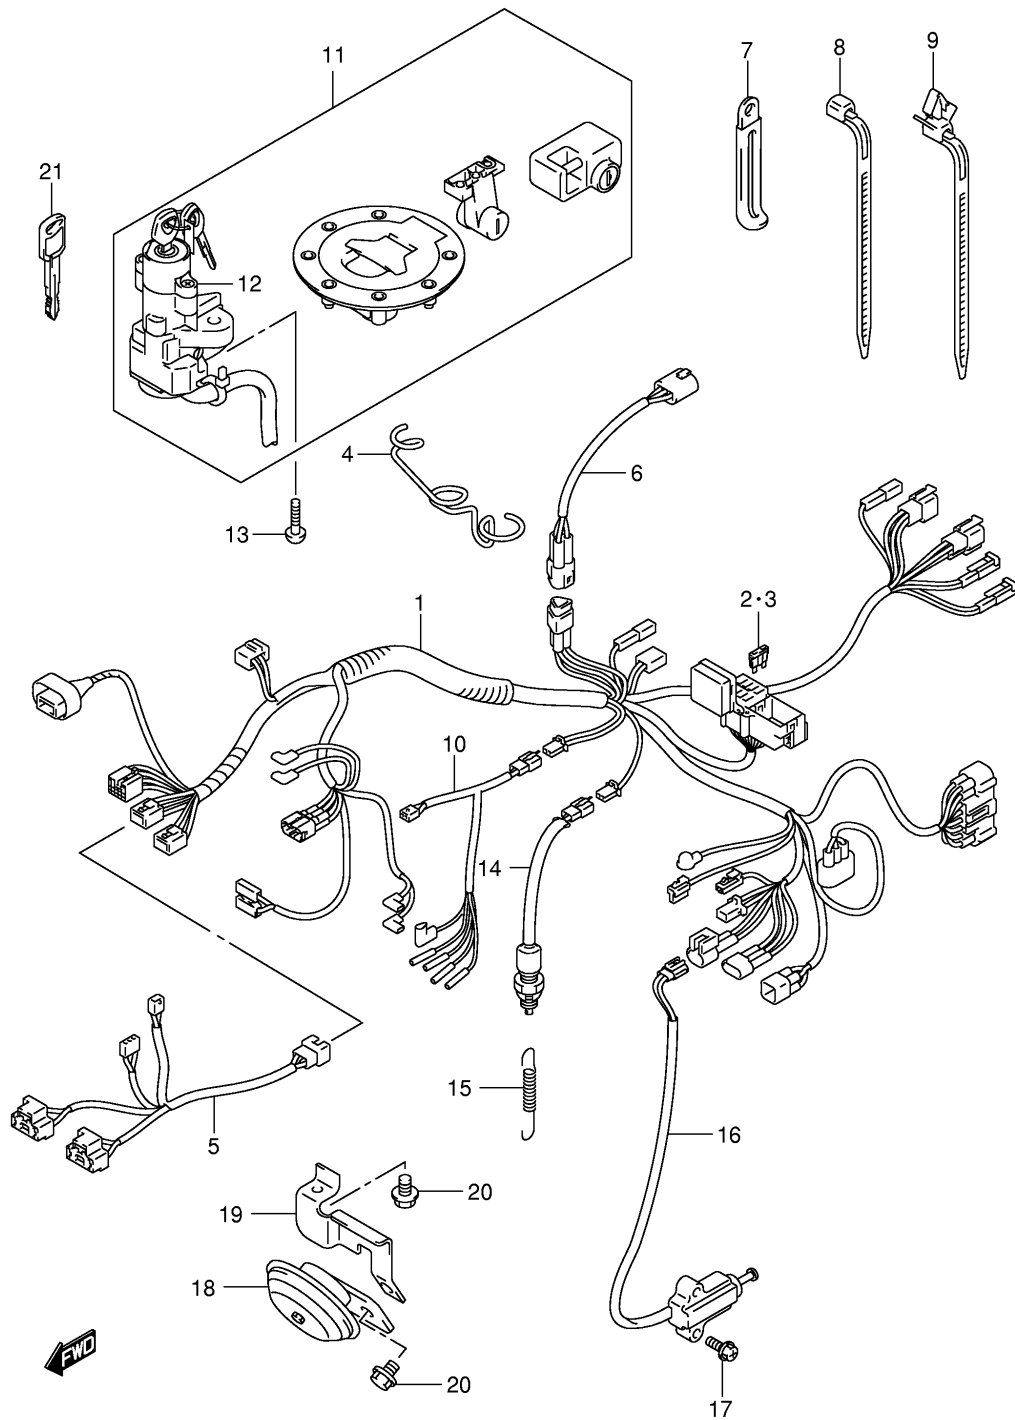

Ref No	Part No	Description
1	36610-08FD0	Harness, Wiring No.1
2	09481-10501	• . Fuse (10a)
3	09481-15501	• . Fuse (15a)
4	36619-08F00	Guide, Wiring Harness
5	36620-08FB0	Harness, Wiring No.2
6	36853-08F00	Wire, Sensor Lead
7	09404-06435	Clamp (l:135)
8	09407-11401	Clamp (l:95)
8	09407-14403	Clamp (l:125)
8	09407-18402	Clamp (l:165)
9	09407-11402	Clamp (l:90)
9	09407-14408	Clamp (l:120)
10	36856-21E00	Wire, Carb Heater Lead
11	37106-33810	Lock Set
12	37100-33E60	• . Lock Assy, Steering
13	09139-08016	Screw
14	37740-19F00	Switch Assy, Stop Lamp
15	09443-06005	Spring, Stop Lamp
16	37840-44X50	Switch Assy, Side Stand
17	02162-06163	Bolt
18	38500-08F10	Horn Assy
19	38590-08F00	Bracket, Horn
20	01550-08123	Bolt, Horn
21	37146-33E00	Key, Blank