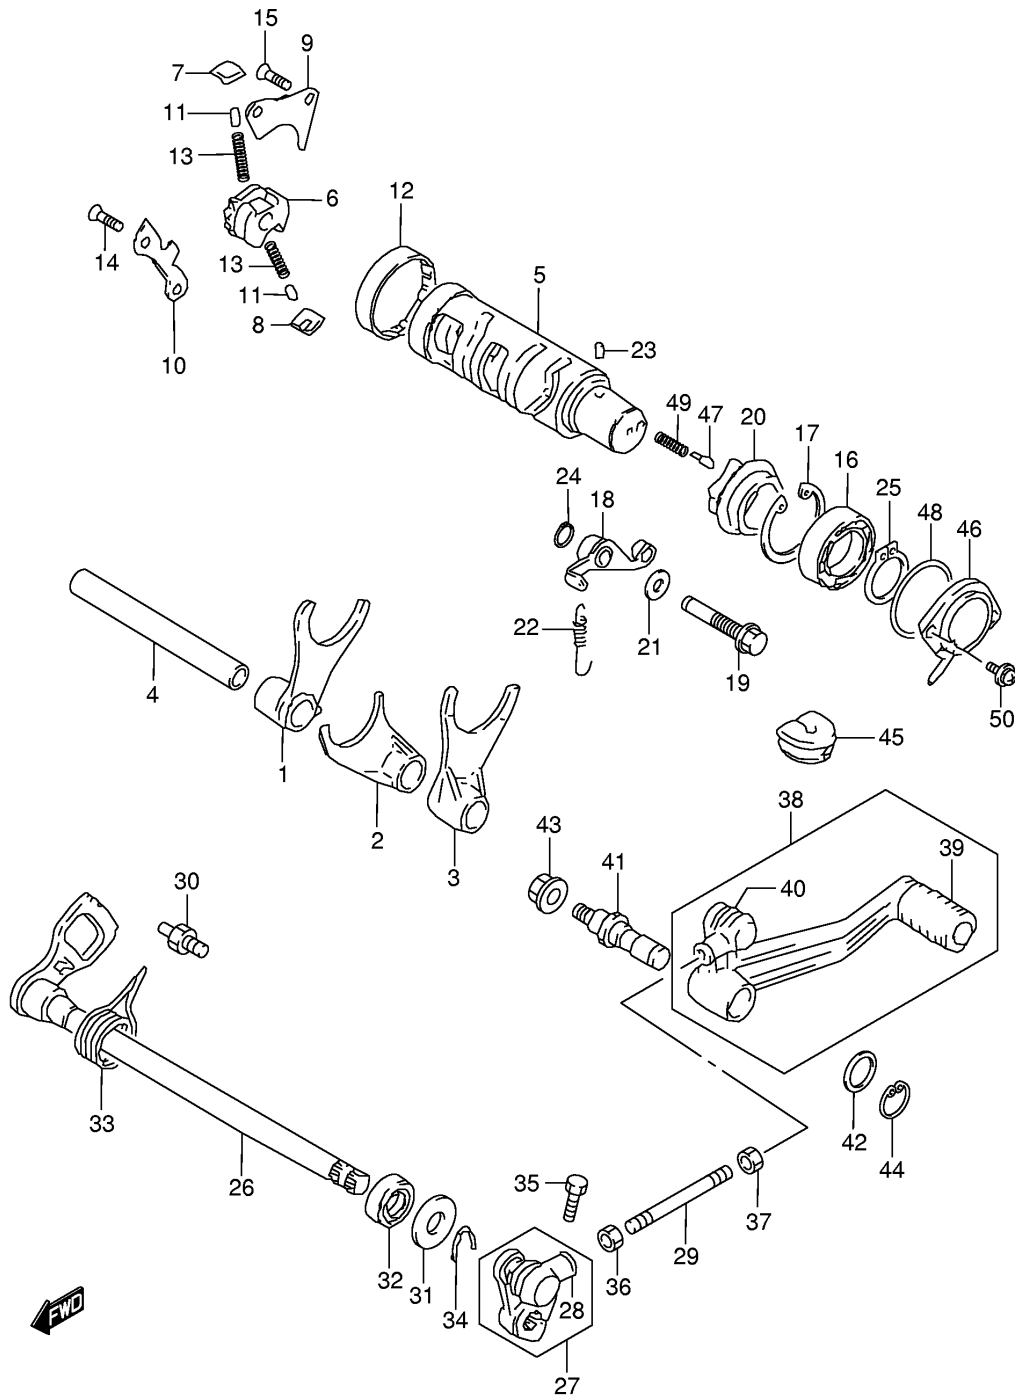

Ref No	Part No	Description
1	25211-27A12	Fork, Gear Shift No.1
2	25221-27A01	Fork, Gear Shift No.2
3	25231-27A00	Fork, Gear Shift No.3
4	25411-27A00	Shaft, Gear Shift Fork
5	25310-27A03	Cam, Gear Shift
6	25322-31310	Gear, Gear Shift Cam
7	25323-34201	Pole, Gear Shift No.1
8	25324-34201	Pole, Gear Shift No.2
9	25331-31301	Lifter, Gear Shift Pole
10	25341-27A00	Guide, Cam
11	09261-05003	Pin, Gear
12	09263-43001	Bearing, Gear Rh (43x49x12)
13	09440-04003	Spring, Gear Return
14	09126-06011	Screw, Cam Guide (6x12)
15	09126-06011	Screw, Pole (6x12)
16	08113-69050	Bearing, Gear Lh
17	08331-41426	Circlip, Gear
18	25350-27A00	Stopper, Gear Shift Cam
19	25353-27A00	Shaft, Gear Shift Stopper
20	25381-38400	Plate, Gear Shift Stopper
21	09168-10002	Gasket, Gear Shift Stopper
22	09443-09033	Spring, Gear Shift Stopper
23	04221-04069	Pin, Gear Shift Stopper
24	08331-31086	Circlip, Gear Shift Cam
25	08331-31256	Circlip, Shift Cam Stopper
26	25510-19C01	Shaft, Gear Shift
27	25520-47000	Arm, Gear Shift Link
28	25526-47000	. . Cover, Dust
29	25525-12C10	Rod, Gear Shift Link
30	25671-01011	Stopper, Gear Shift Arm
31	09160-12090	Washer, Gear (12.5x26x1.6)
32	09285-12002	Seal, Gear Shift (12x22x9)
33	09444-26017	Spring, Gear Shift Return
34	08331-31126	Circlip, Gear
35	01500-06203	Bolt
36	08310-00067	Nut, Gear Shift Link
37	09140-06025	Nut, Gear Shift Lh
38	25600-19C04	Lever Assy, Gear Shift
39	25652-20C00	. . Rubber, Gear Shift
40	25526-47000	. . Cover, Dust
41	25617-20A00	Shaft, Gear Shift Lever
42	09160-12011	Washer (12.5x20x1.0)
43	08316-10103	Nut
44	08331-31126	Circlip
45	33885-27A01	Grommet, Lead Wire
46	37720-20C00	Terminal Base Assy, Neutral
47	09209-05011	Contact, Neutral Sw
48	09280-35006	O Ring (d:2.40,id:35.5)
49	09440-04010	Spring, Neutral Sw
50	09138-05015	Screw, Neutral Sw