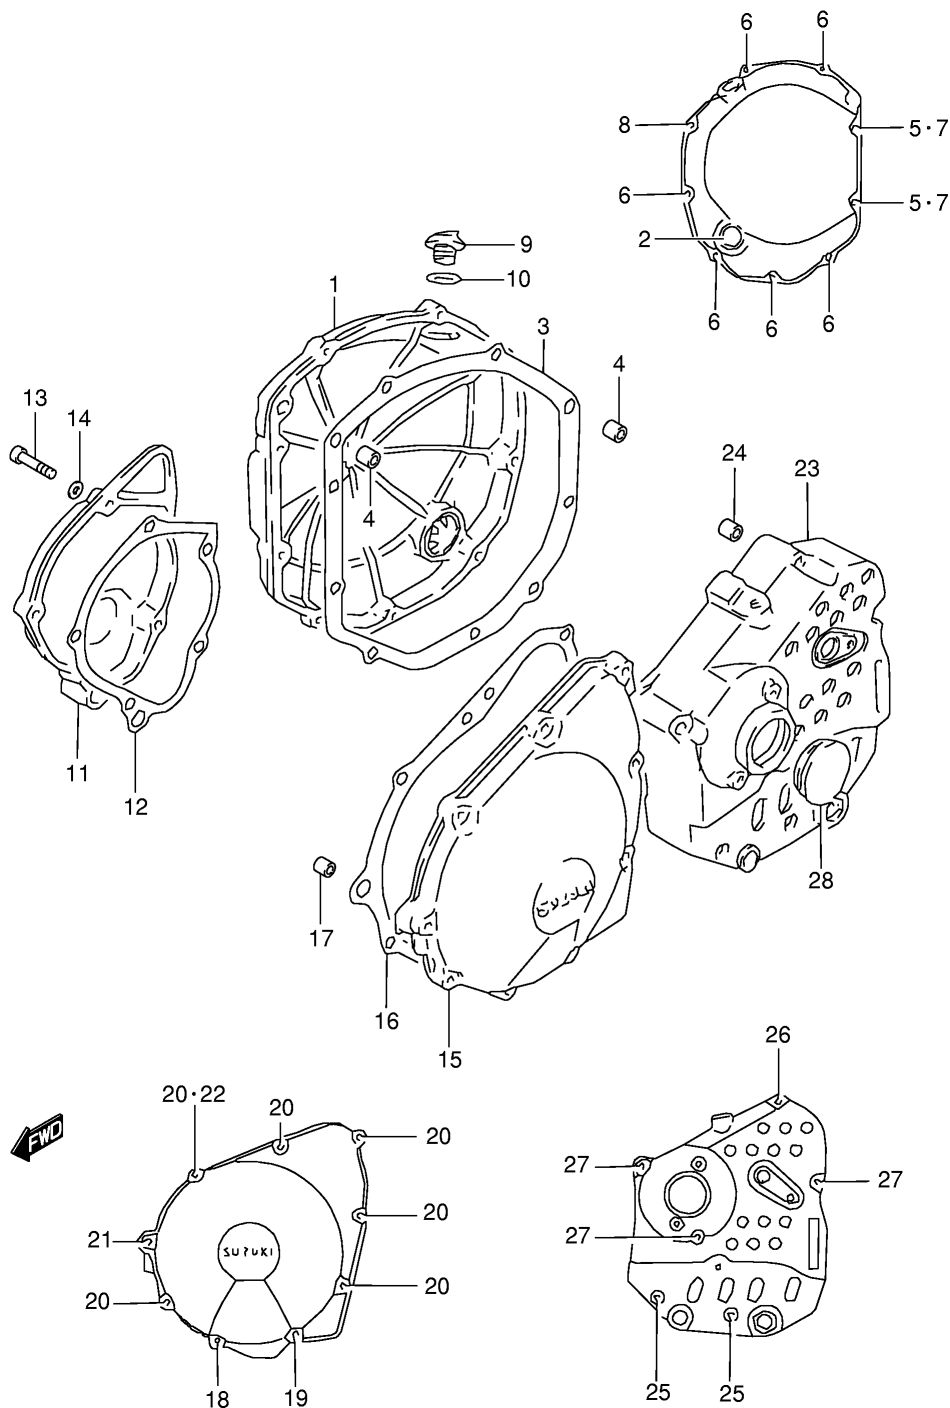

Ref No	Part No	Description
--------	---------	-------------

1	11171-26E01	Cover, Cylinder Head
2	11173-27A02	Gasket, Head Cover No.1
3	11178-27A01	Gasket, Head Cover No.2
4	11179-27A02	Gasket, Head Cover No.3
5	09106-07020	Bolt (I:5.5)
6	09106-07010	Bolt (I:19)
7	09161-11008	Washer
8	11181-27E00	Bolt, Union
9	09168-08029	Gasket
10	09248-12010	Plug, Head Cover
11	09168-12002	Gasket
12	04221-08129	Pin
13	11176-31301	Cover, Breather
14	11177-27A00-H17	Gasket, Breather Cover
15	01550-06203	Bolt

Ref No	Part No	Description
1	11210-26E10-0F0	Cylinder
2	09108-10144	Stud Bolt (10x150)
3	09108-10073	Stud Bolt (10x143)
4	09108-10144	Stud Bolt (10x150)
5	11241-27A04	Gasket, Cylinder
6	01421-06203	Stud Bolt
7	08316-10063	Nut
8	09206-13017	Pin
9	11328-27A04	Hose, Oil Head Cooler
10	09280-14011	O Ring (d:2.5,id:13.8)
11	09280-15007	O Ring (d:2.4,id:15.8)
12	07130-06163	Bolt

Ref No	Part No	Description
49	37820-33D10	Switch, Oil Pressure

Ref No	Part No	Description
1	11340-26E00	Cover, Clutch
2	11971-33210	• Lens, Oil Level
3	11482-27A20	Gasket, Clutch Cover
4	04211-09189	Pin
5	09168-06023	Gasket (5.8x13x1.2)
6	09106-06090	Bolt, 6x25
7	09106-06091	Bolt, 6x30
8	09106-06092	Bolt, 6x35
9	11971-25D00	Plug, Engine Oil Filler
10	09280-17003	O Ring (d:3.1,id:16.8)
11	11381-26D11	Cover, Signal Generator
12	11491-27A30	Gasket
13	09106-06094	Bolt, 6x22
14	09168-06023	Gasket (5.8x13x1.2)
15	11351-26E01	Cover, Starter Gear
16	11483-27A20	Gasket, Gear Cover
17	09206-11007	Pin
18	09106-06115	Bolt, 6x16
19	09106-06116	Bolt, 6x20
20	09106-06090	Bolt, 6x25
21	09106-06093	Bolt, 6x40
22	09168-06023	Gasket (5.8x13x1.2)
23	11361-19E00	Cover, Engine Sprocket
24	04211-09129	Pin
25	09106-06092	Bolt, 6x35
26	09106-06109	Bolt, 6x50
27	09106-06111	Bolt, 6x65
28	09250-30003	Cap, Clutch Release