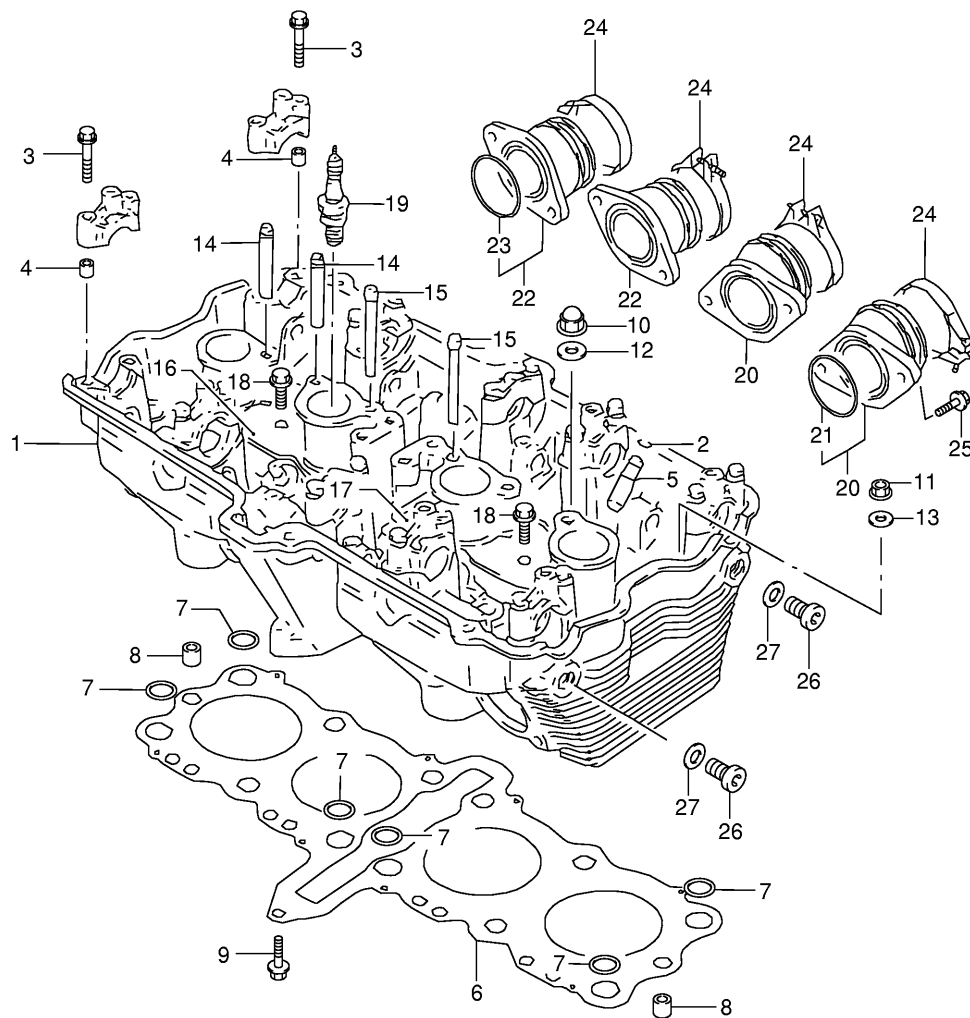

Ref No	Part No	Description
--------	---------	-------------

1	11171-26E01	Cover, Cylinder Head
2	11173-27A02	Gasket, Head Cover No.1
3	11178-27A01	Gasket, Head Cover No.2
4	11179-27A02	Gasket, Head Cover No.3
5	09106-07020	Bolt (I:5.5)
6	09106-07010	Bolt (I:19)
7	09161-11008	Washer
8	11181-27E00	Bolt, Union
9	09168-08029	Gasket
10	09248-12010	Plug, Head Cover
11	09168-12002	Gasket
12	04221-08129	Pin
13	11176-31301	Cover, Breather
14	11177-27A00-H17	Gasket, Breather Cover
15	01550-06203	Bolt

Ref No	Part No	Description
1	11100-26E10	Head Assy, Cylinder
2	09381-10004	• Ring, Valve Guide
3	09103-06026	• Bolt (6x39)
4	09206-08001	• Pin
5	11116-06B70	Guide, Valve (os:0.3)
6	11141-19C03	Gasket, Cylinder Head
7	09280-12013	O Ring (d:2.6,id:12.1)
8	04211-11169	Pin
9	01550-06303	Bolt
10	09159-10054	Nut
11	08316-10103	Nut
12	09168-10031	Gasket
13	09160-10060	Washer (10.5x22x2.3)
14	11131-27A00	Pipe, Oil No.1,2
15	11133-27A00	Pipe, Oil No.3
16	11135-27A02	Plate, Oil Pipe Rh
17	11136-27A02	Plate, Oil Pipe Lh
18	01550-06123	Bolt
19	09482-00410	Spark Plug (ngk,cr9ek)
19	09482-00411	Spark Plug (denso,u27etr)
19	09482-00412	Spark Plug (ngk,cr8ek)
19	09482-00413	Spark Plug (denso,u24etr)
19	09482-00462	Spark Plug (ngk,cr10ek)
19	09482-00463	Spark Plug (denso,u31etr)
20	13101-19E00	Pipe, Intake Lh
21	09280-40010	• O Ring (d:2.4,id:39.7)
22	13103-19E00	Pipe, Intake Rh
23	09280-40010	• O Ring (d:2.4,id:39.7)
24	09402-48208	Clamp
25	07120-06163	Screw
26	09248-14012	Plug, Cylinder Head
27	09168-14002	Gasket

Ref No	Part No	Description
1	11210-26E10-0F0	Cylinder
2	09108-10144	Stud Bolt (10x150)
3	09108-10073	Stud Bolt (10x143)
4	09108-10144	Stud Bolt (10x150)
5	11241-27A04	Gasket, Cylinder
6	01421-06203	Stud Bolt
7	08316-10063	Nut
8	09206-13017	Pin
9	11328-27A04	Hose, Oil Head Cooler
10	09280-14011	O Ring (d:2.5,id:13.8)
11	09280-15007	O Ring (d:2.4,id:15.8)
12	07130-06163	Bolt