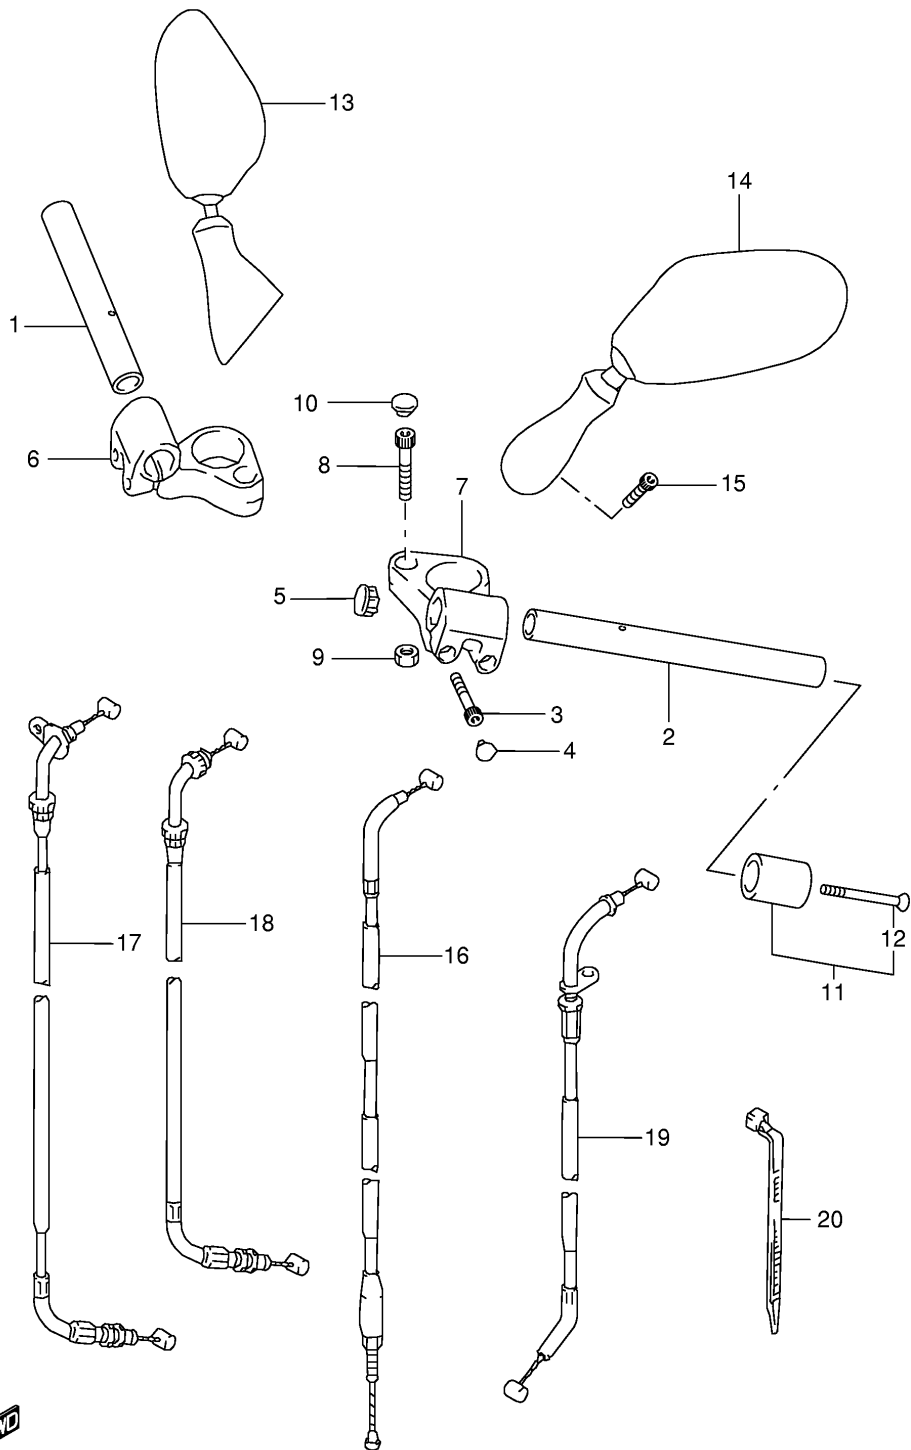

Ref No	Part No	Description
1	12760-26E00	Chain, Cam Shaft Drive
2	12771-26E00	Guide, Cam Chain No.1
3	12810-26E00	Tensioner, Cam Chain
4	12814-34200	Cushion
5	12782-26E00	Guide, Cam Chain No.2
6	01550-06163	Bolt
7	12830-46E10	Adjuster Assy, Tensioner
8	12834-27A00	• Plug
9	12832-27A00	• Gasket
10	12833-46E10	• Spring
11	12837-27A10	Gasket, Adjuster
12	07130-06253	Bolt

Ref No	Part No	Description
1	47110-08F90-019	Cover, Frame Rh (black)
1	47110-08F90-YBD	Cover, Frame Rh (white)
2	68131-39F00-YD8	• Emblem (silver)
2	68131-39F00-019	• Emblem (black)
3	68135-08F20-LN5	• Tape, Frame Cover Rh
3	68135-08F20-ARG	• Tape, Frame Cover Rh
4	68145-08F20-LN5	• Tape, Frame Cover Lh
4	68145-08F20-ARG	• Tape, Frame Cover Lh
5	47321-08FA0	Cover, Frame Lower
6	09136-06105	Screw, Upper
7	09180-06286	Spacer
8	09320-10045	Cushion
9	09320-08028	Cushion, Front
10	09320-08018	Cushion, Center
11	09409-08308-5ES	Clip (black)
12	44894-24A00	Cushion, Rear

Ref No	Part No	Description
1	53111-08FA0-019	Fender, Front (black)
2	09139-06121	Screw, Fender
3	01550-06303	Bolt, Rear
4	53122-06G00	Nut

Ref No	Part No	Description
1	56110-08F01	Handlebar, Rh
2	56150-08F01	Handlebar, Lh
3	07130-06303	Bolt
4	09250-05009	Cap
5	57215-33400	Cap
6	56211-19C12	Holder, Rh
7	56221-19C12	Holder, Lh
8	09106-10023	Bolt
9	08319-31107	Nut
10	09250-08010	Cap
11	56200-04821	Balancer Set, Handlebar
12	02122-06603	• . Screw
13	56500-08F10	Mirror Assy, Rear View, Rh
14	56600-08F10	Mirror Assy, Rear View, Lh
15	07130-06163	Bolt
16	58200-08F00	Cable Assy, Clutch
17	58300-08F00	Cable Assy, Throttle No.1
18	58300-08F10	Cable Assy, Throttle No.2
19	58410-08F20	Cable, Starter
20	09407-11401	Clamp
20	09407-25401	Clamp