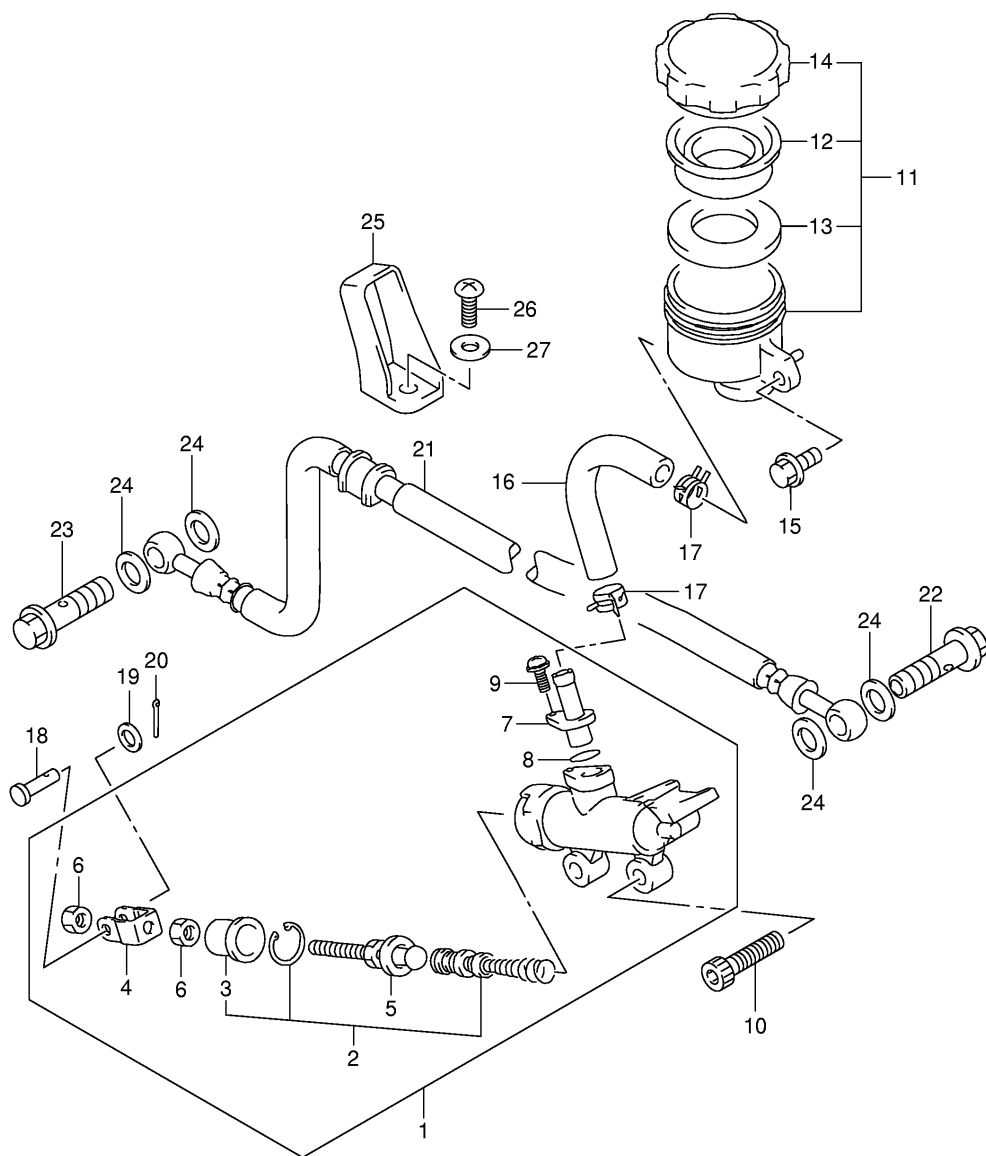

Ref No	Part No	Description
1	69600-08F00	Cylinder Assy, Rear Master
2	69600-04820	. Piston/cup Set
3	69691-00A00	• . Boot
4	69692-19A00	. Yoke
5	69670-19C00	. Rod, Push
6	69693-05A00	. Nut
7	69672-00A00	. Connector
8	69686-34200	. O Ring
9	02112-74123	. Screw
10	09106-06073	Bolt (6x16)
11	69740-08F00	Tank Assy, Reservoir
12	59667-18441	. Diaphragm
13	59668-18441	. Plate
14	59669-07D00	. Cap
15	01550-06123	Bolt
16	69731-08F00	Hose, Reservoir Tank
17	09401-13417	Clip
18	09200-06037	Pin
19	08322-01063	Washer
20	04111-20158	Cotter Pin
21	69480-08F00	Hose, Rear Brake
22	09360-10042	Bolt, Master (10x1.25x22)
23	09360-10041	Bolt, Caliper (10x1.00x22)
24	09161-10009	Washer
25	69243-06C00	Guide, Rear Brake
26	02142-06163	Screw
27	09169-06041	Washer