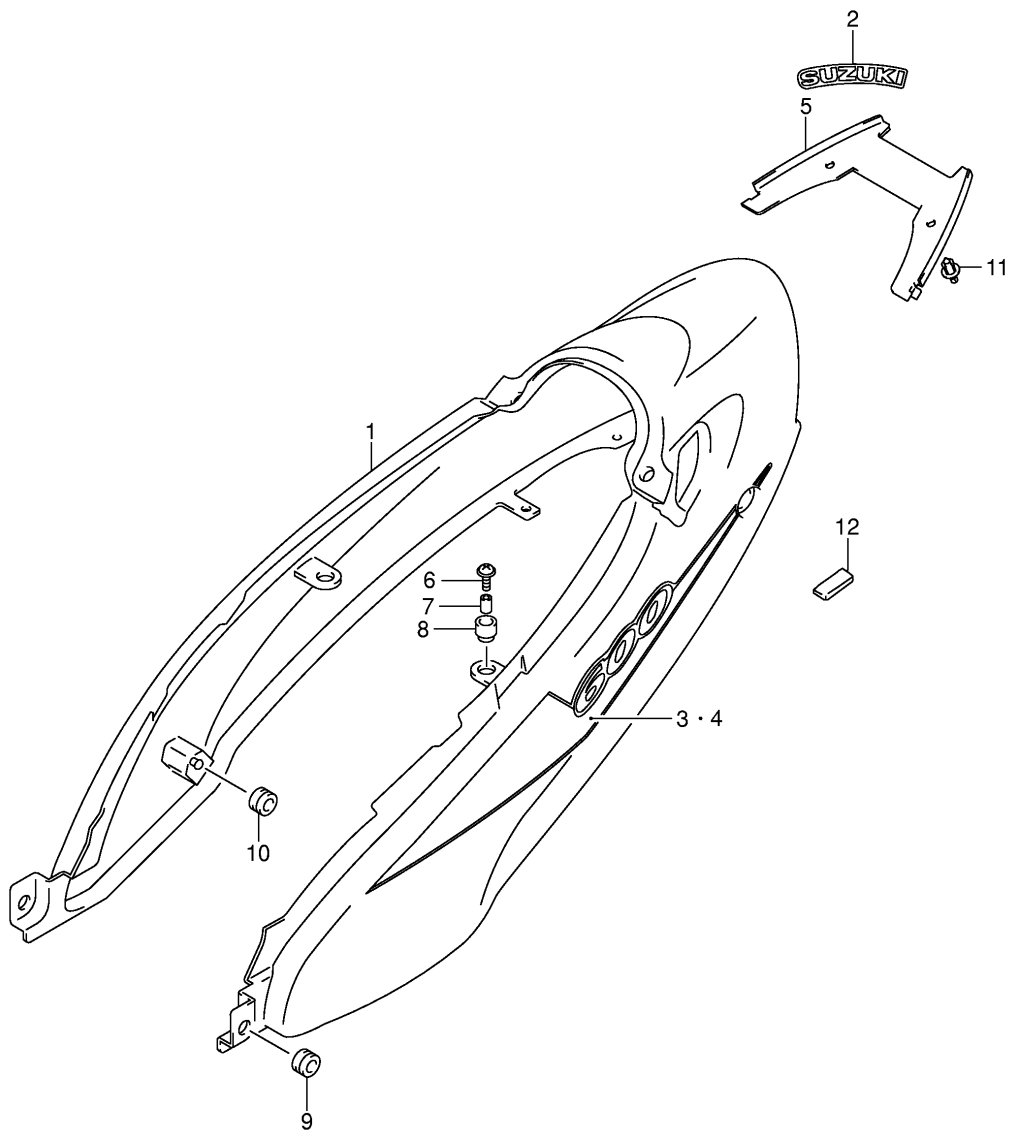

Ref No	Part No	Description
1	47110-08F90-019	Cover, Frame Rh (black)
1	47110-08F90-YBD	Cover, Frame Rh (white)
2	68131-39F00-YD8	• Emblem (silver)
2	68131-39F00-019	• Emblem (black)
3	68135-08F20-LN5	• Tape, Frame Cover Rh
3	68135-08F20-ARG	• Tape, Frame Cover Rh
4	68145-08F20-LN5	• Tape, Frame Cover Lh
4	68145-08F20-ARG	• Tape, Frame Cover Lh
5	47321-08FA0	Cover, Frame Lower
6	09136-06105	Screw, Upper
7	09180-06286	Spacer
8	09320-10045	Cushion
9	09320-08028	Cushion, Front
10	09320-08018	Cushion, Center
11	09409-08308-5ES	Clip (black)
12	44894-24A00	Cushion, Rear