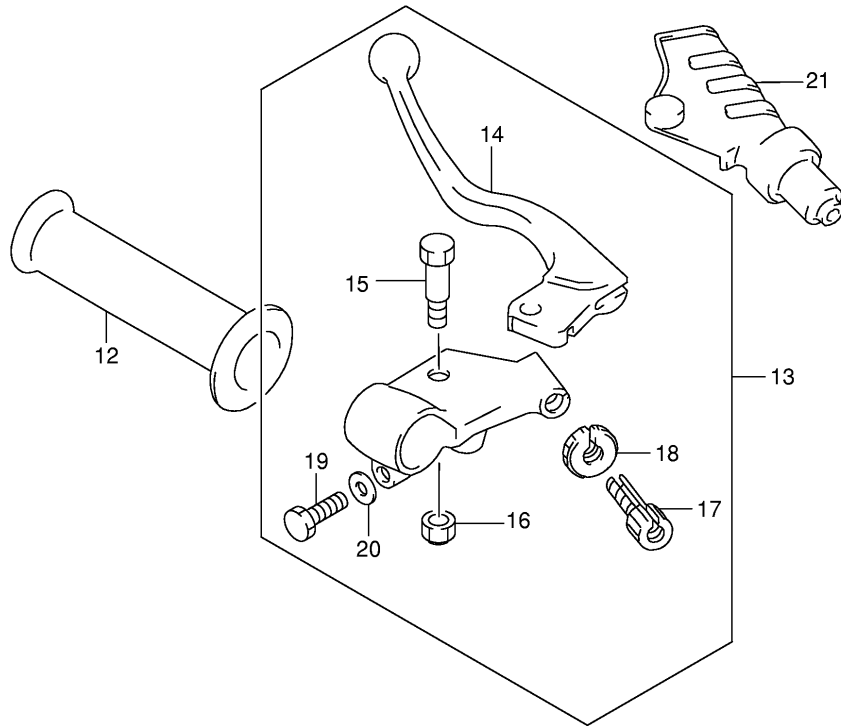

Ref No	Part No	Description
1	57110-46E01	Grip, Throttle
2	57300-40C10	Lever Assy, Brake
3	57420-32C00	• . Lever
4	57437-32C01	• . Bolt, Lever
5	08319-31063	• . Nut
6	57430-40C10	• . Knocker
7	57438-32C00	•• . Spring
8	57431-17C00	• . Bolt, Knocker
9	08316-10063	• . Nut
10	57460-17C11	Switch Assy, Stop
11	57465-17C00	• . Screw
12	57211-22D01	Grip, Lh
13	57500-10D80	Lever Assy, Clutch
14	57620-27A31	• . Lever
15	57531-14A00	• . Bolt, Lever
16	08319-21063	• . Nut
17	57441-11010	• . Adjuster, Cable
18	57442-11010	• . Nut
19	01500-06203	• . Bolt
20	08322-01063	• . Washer
21	57661-45C00	Cover, Clutch Lever