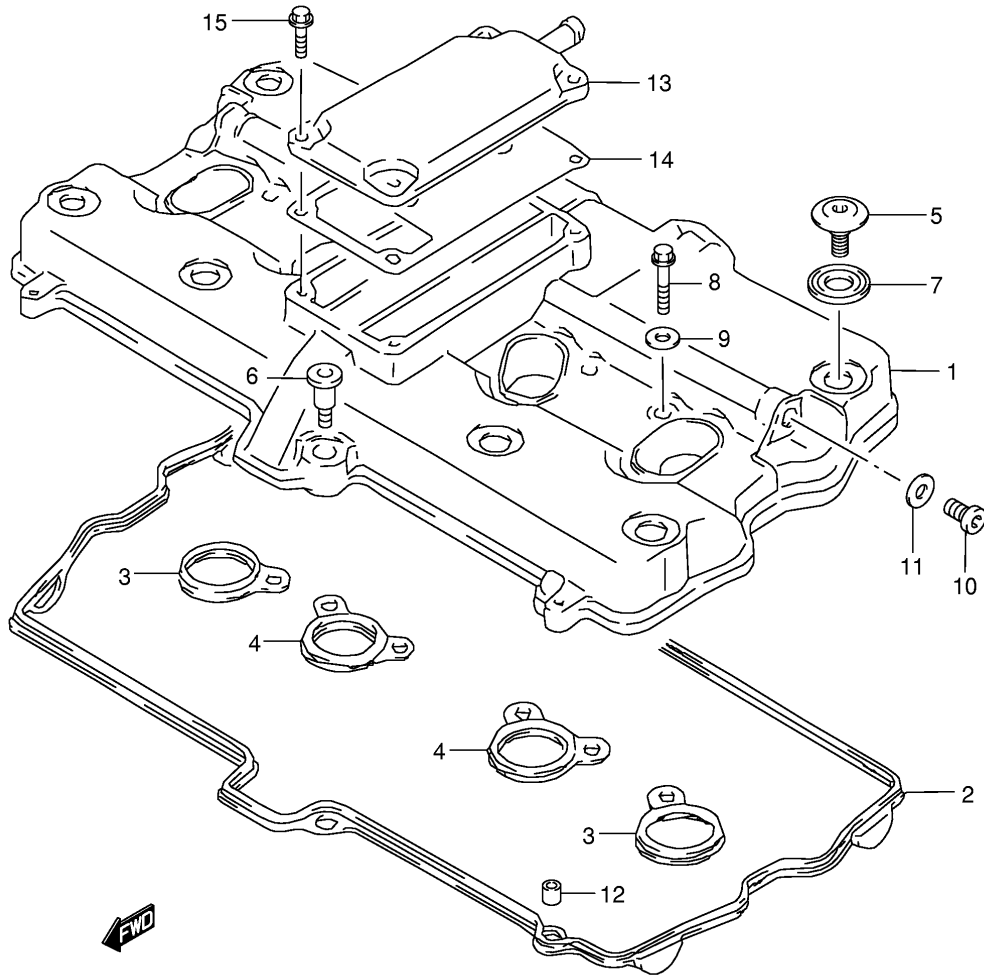

Ref No	Part No	Description
--------	---------	-------------

1	11171-26E01	Cover, Cylinder Head
2	11173-27A02	Gasket, Head Cover No.1
3	11178-27A01	Gasket, Head Cover No.2
4	11179-27A02	Gasket, Head Cover No.3
5	09106-07020	Bolt (I:5.5)
6	09106-07010	Bolt (I:19)
7	09161-11008	Washer
8	11181-27E00	Bolt, Union
9	09168-08029	Gasket
10	09248-12010	Plug, Head Cover
11	09168-12002	Gasket
12	04221-08129	Pin
13	11176-31301	Cover, Breather
14	11177-27A00-H17	Gasket, Breather Cover
15	01550-06203	Bolt

Ref No	Part No	Description
1	11210-26E10-0F0	Cylinder
2	09108-10144	Stud Bolt (10x150)
3	09108-10073	Stud Bolt (10x143)
4	09108-10144	Stud Bolt (10x150)
5	11241-27A04	Gasket, Cylinder
6	01421-06203	Stud Bolt
7	08316-10063	Nut
8	09206-13017	Pin
9	11328-27A04	Hose, Oil Head Cooler
10	09280-14011	O Ring (d:2.5,id:13.8)
11	09280-15007	O Ring (d:2.4,id:15.8)
12	07130-06163	Bolt