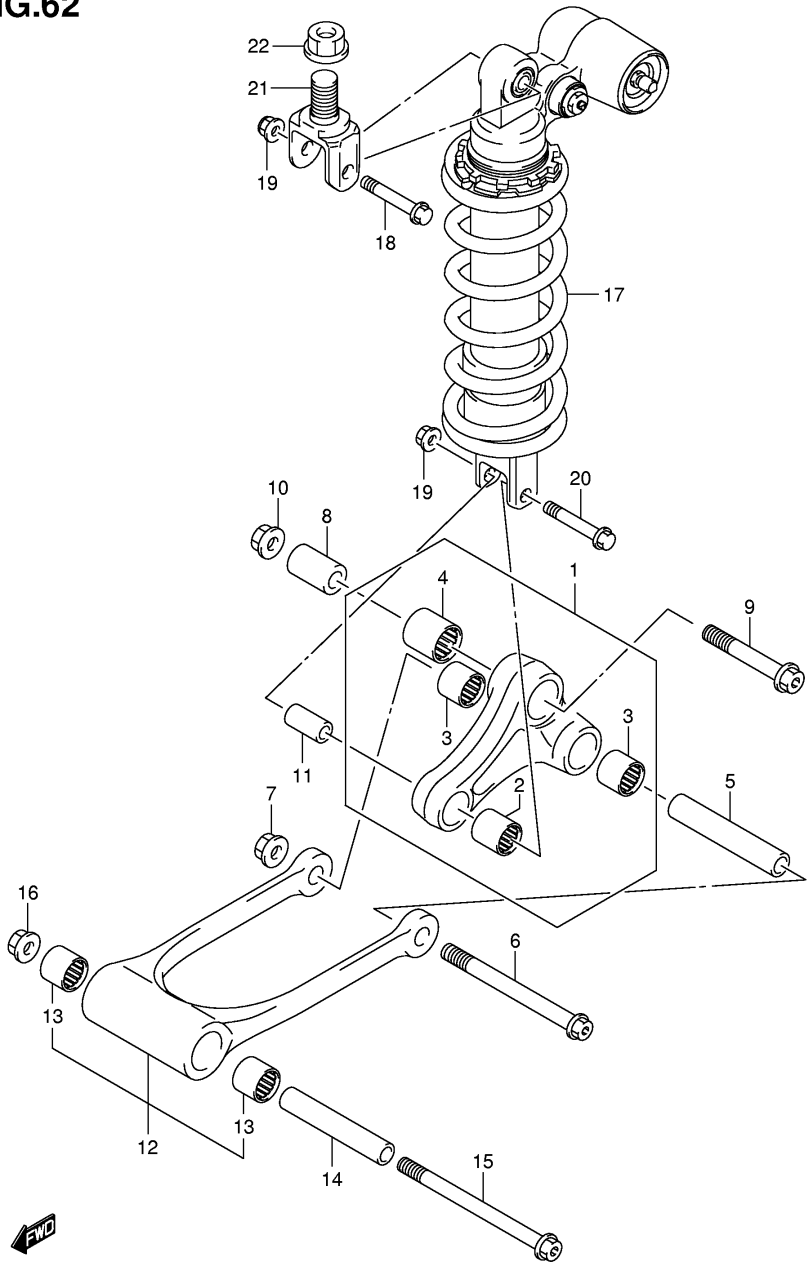

FIG.62

Ref No	Part No	Description
1	62601-01850	Lever Set, Rear Cushion
2	09263-17034	• . Bearing, Front (17x24x26)
3	09263-17037	• . Bearing, Lower (17x24x25)
4	09263-20074	• . Bearing, Upper (20x27x32)
5	62646-08G00	Spacer, Lower
6	62621-42E10	Bolt, Lower
7	09159-12056-A05	Nut
8	62317-27C10	Spacer, Upper
9	62658-35F00-A05	Bolt, Upper
10	09159-12056-A05	Nut
11	62684-40A10	Spacer, Front
12	62601-01860	Rod Set, Rear Cushion Lever
13	09263-17037	• . Bearing, Rod (17x24x25)
14	62626-33D00	Spacer, Rod
15	62621-01H00	Bolt, Rod
16	09159-12056-A05	Nut
17	62100-02H10-163	Absorber Assy, Rear Shock
17	62100-02H00-163	Absorber Assy, Rear Shock
18	09103-10143-A05	Bolt, Upper (10x55)
19	09159-10058-A05	Nut
20	09103-10143-A05	Bolt, Lower (10x55)
21	62993-35F00	Bracket, Absorber
22	09159-20006-A05	Nut

GSX-R750K6 E03 E28_062
REAR CUSHION LEVER