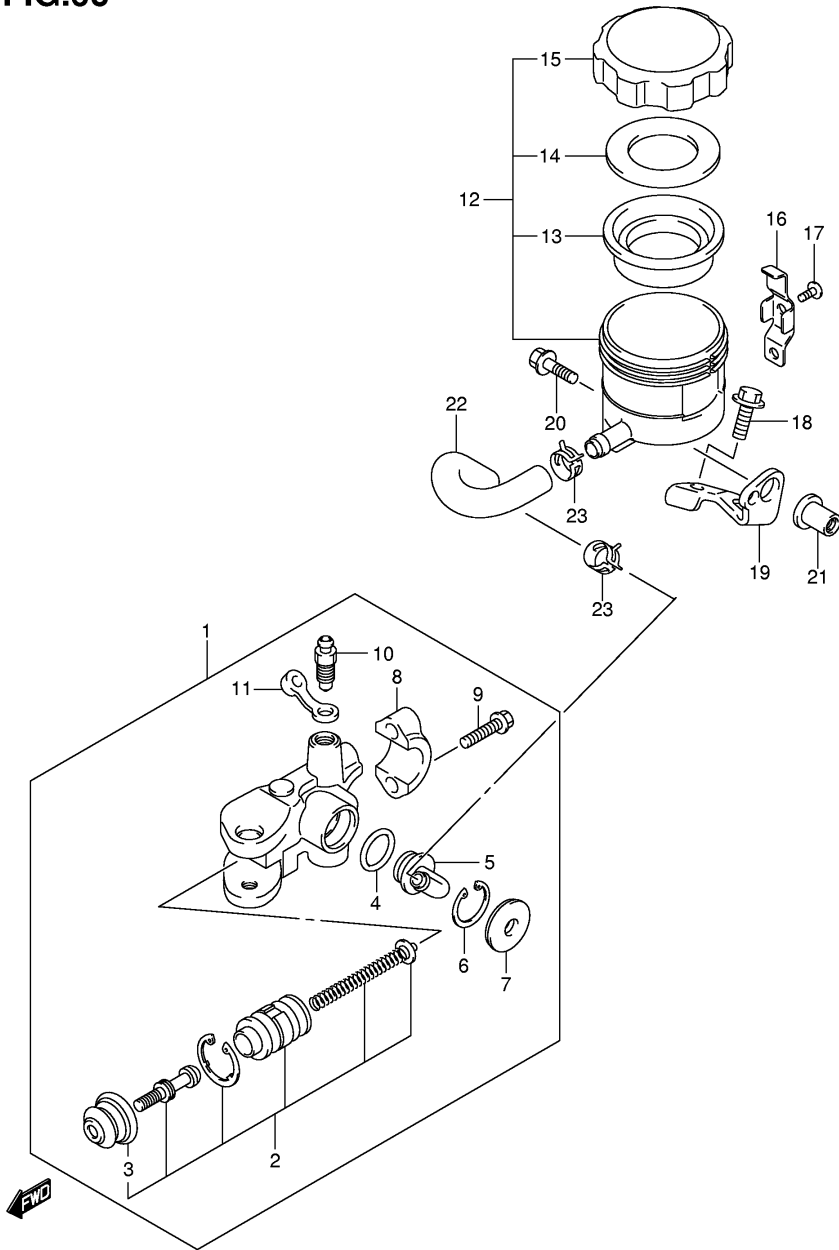

FIG.60

Ref No	Part No	Description
1	59600-01H00	Cylinder Assy, Front Master
2	59600-29810	• Piston/cup Set
3	59666-29G00	•• Boot
4	69686-34200	• O Ring
5	59672-17C00	• Connector
6	69674-00B20	• Circlip
7	59673-17C00	• Cover, Dust
8	59671-36500	• Holder
9	59675-02FA0	• Bolt
10	59121-01A00	• Bleeder
11	59122-01A00	• Cap, Bleeder
12	59740-07D00	Tank Assy, Reservoir
13	59667-18441	• Diaphragm
14	59668-18441	• Plate
15	59669-07D00	• Cap
16	59743-17C00	Plate, Tank Cap
17	02142-0410A	Screw
18	09111-05004-A05	Bolt
19	59751-01H00	Bracket, Reservoir Tank
20	01547-0612A	Bolt
21	09159-05048	Nut
22	59731-01H00	Hose, Reservoir Tank
23	59735-17C00	Clamp, Hose