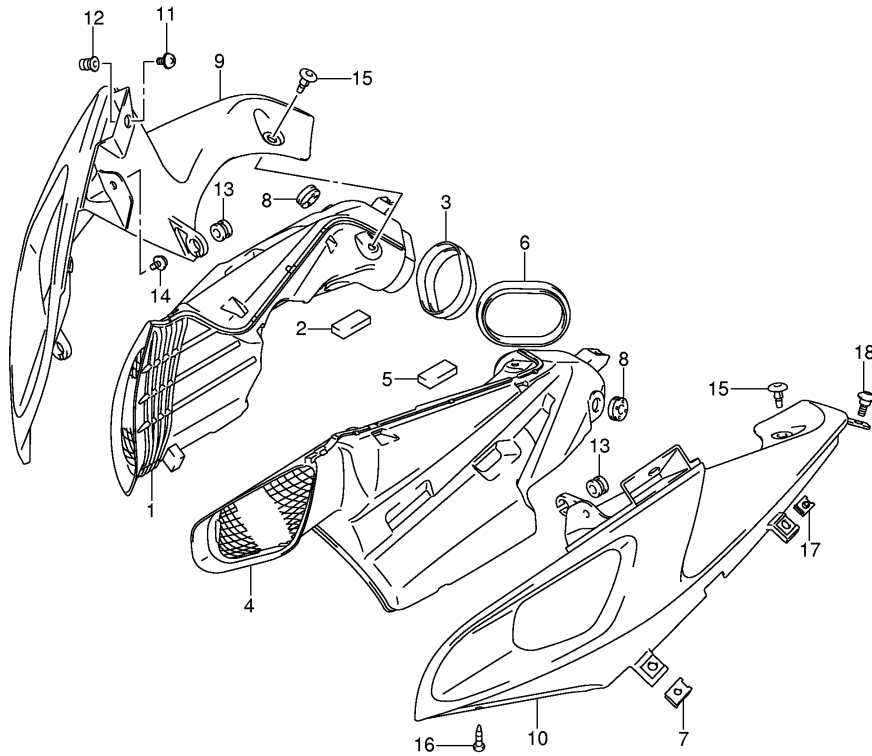

FIG.47

Ref No	Part No	Description
1	94420-01H00	Pipe, Air Intake Rh
2	92146-01H00	• Cushion
3	94423-01H00	Molding, Rh
4	94430-01H00	Pipe, Air Intake Lh
5	92146-01H00	• Cushion
6	94433-01H00	Molding, Lh
7	94484-24F00	Nut
8	09320-08028	Cushion
9	94670-01H00-YKV	Cover, Intake Rh (black)
10	94680-01H00-YKV	Cover, Intake Lh (black)
11	02142-15123	Screw
12	09159-05048	Nut
13	09320-09039	Cushion
14	09136-05062	Screw
15	09409-07333	Clip
16	03241-15123	Screw
17	94484-24F00	Nut
18	09139-05077	Screw, Rear