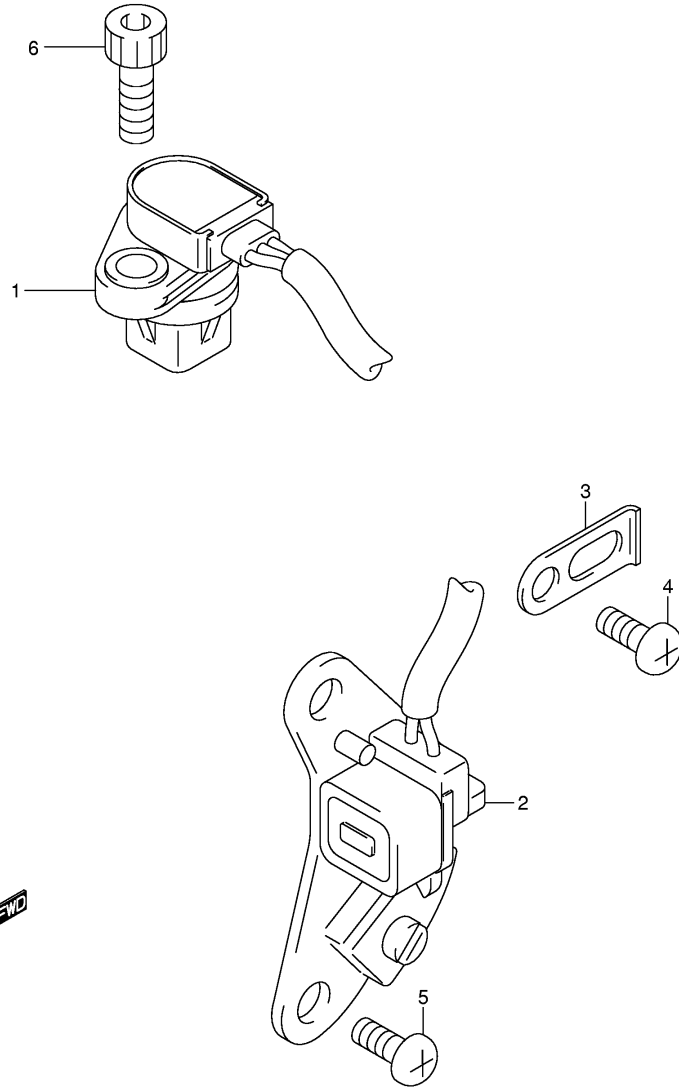

**FIG.24**

Ref No	Part No	Description
1	25211-01H00	Fork, Gear Shift, No.1
2	25231-01H00	Fork, Gear Shift, No.3
3	25411-35F00	Shaft, Gear Shift Fork
4	09160-06019-A05	Washer, Fork Shaft
5	09241-14001	Plug, Gear Shift Fork
6	25310-01H00	Cam, Gear Shift
7	04221-04089	• . Pin, Shift Cam
8	25312-42F00	Bolt, Gear Shift Cam
9	25381-13E30	Plate, Gear Shift Cam
10	09136-06147-A05	Screw, Gear Shift Cam
11	09262-25006	Bearing, Gear Shift Cam
12	09263-25018	Bearing, Gear Shift
13	25350-06G00	Stopper, Shift Cam
14	25355-01H00	Spring, Shift Cam Stopper
15	25357-01H00	Bolt, Shift Cam
16	25358-01H00	Spacer, Cam Stopper
17	25510-01H00	Shaft, Gear Shift
18	25512-06G10	Plate, Gear Shift Cam
19	25519-01H00	Plate, Gear Shift Cam
20	25518-01H00	Spring, Gear Shift Return
21	25671-01011	Stopper, Gear Shift Arm
22	09126-06014-A05	Bolt, Gear Shift End
23	09160-14016	Washer, Gear Shaft, Lh
24	09263-14027	Bearing, Gear Shaft
25	09283-14006	Seal, Gear Shaft
26	09444-20001	Spring, Shift Return
27	09181-14167	Washer, Gear Shaft
28	08331-31146	Circlip, Gear Shaft
29	25520-01H00	Arm, Gear Shift Link
30	25525-01H00	Rod, Gear Shift Link
31	25600-01H00	Lever Assy, Gear Shift
32	25652-20C00	• . Rubber, Gear Pedal
33	25617-03F00-A05	Shaft, Gear Shift Lever
34	25681-01H00	Bracket, Gear Shift Lever
35	09106-08167	Bolt, Gear Bracket
36	09140-06025	Nut, Link Rod, L
37	09160-12011-A05	Washer, Gear Shift Lever
38	01500-0625A	Bolt, Gear Shift Arm
39	08310-00067	Nut, Gear Shift Rod
40	08331-3112A	Circlip
41	37730-01H00	Sensor Assy, Gear Position
42	09280-26007	O Ring, Gear Shift
43	09106-05023	Bolt, Gear Shift Sw

**FIG.27**

Ref No	Part No	Description
1	33220-01H00	Sensor Assy, Cam Position
2	33110-01H00	Stator, Signal Generator
3	33115-33E00	Clamp, Signal Generator
4	02112-0510A	Screw, Clamp
5	02112-0510A	Screw, Stator
6	07130-0616A	Bolt, Cam Position