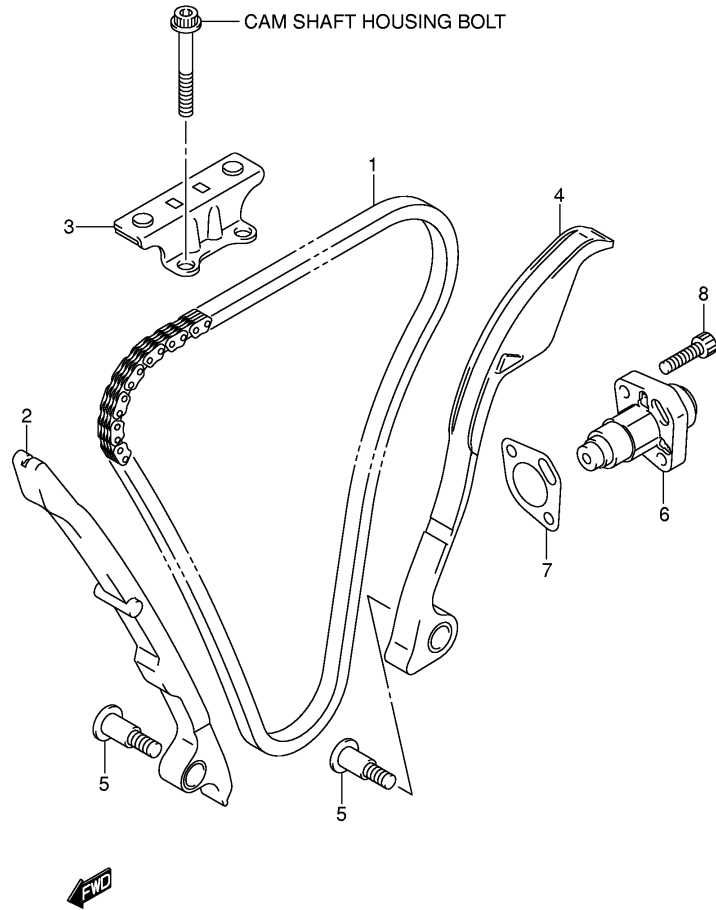

**FIG.10**

Ref No	Part No	Description
1	12710-02H00	Camshaft, Intake
2	12720-02H00	Camshaft, Exhaust
3	12891-17E00	Tappet, Intake
4	12891-35F00	Tappet, Exhaust
5	12911-02H00	Valve, Intake
6	12912-02H00	Valve, Exhaust
7	12921-02H00	Spring, Valve
8	12931-29G00	Retainer, Valve Spring
9	12933-29G00	Seat, Valve Spring
10	12932-32C00	Cotter, Valve
11	09289-04002	Oil Seal
12	12892-05C00-120	Shim, Tappet (t:1.20)
12	12892-05C00-125	Shim, Tappet (t:1.25)
12	12892-05C00-130	Shim, Tappet (t:1.30)
12	12892-05C00-135	Shim, Tappet (t:1.35)
12	12892-05C00-140	Shim, Tappet (t:1.40)
12	12892-05C00-145	Shim, Tappet (t:1.45)
12	12892-05C00-150	Shim, Tappet (t:1.50)
12	12892-05C00-155	Shim, Tappet (t:1.55)
12	12892-05C00-160	Shim, Tappet (t:1.60)
12	12892-05C00-165	Shim, Tappet (t:1.65)
12	12892-05C00-170	Shim, Tappet (t:1.70)
12	12892-05C00-175	Shim, Tappet (t:1.75)
12	12892-05C00-180	Shim, Tappet (t:1.80)
12	12892-05C00-185	Shim, Tappet (t:1.85)
12	12892-05C00-190	Shim, Tappet (t:1.90)
12	12892-05C00-195	Shim, Tappet (t:1.95)
12	12892-05C00-200	Shim, Tappet (t:2.00)
12	12892-05C00-205	Shim, Tappet (t:2.05)
12	12892-05C00-210	Shim, Tappet (t:2.10)
12	12892-05C00-215	Shim, Tappet (t:2.15)
12	12892-05C00-220	Shim, Tappet (t:2.20)
13	12800-05830	Shim Set, Tappet T:1.20, 1.25...2.95, 3.00 (5pcs.each) & No.14
14	99000-69491	• . Case, Tappet Shim

**FIG.11**

Ref No	Part No	Description
1	12760-39F00	Chain, Cam Shaft Drive
2	12771-01H00	Guide, Cam Chain No.1
3	12782-29G00	Guide, Cam Chain No.2
4	12811-02H00	Tensioner, Cam Chain
5	12812-31G00-A05	Bolt
6	12830-02H00	Adjuster Assy, Tensioner
7	12837-02H00	Gasket, Adjuster
8	07130-0625A	Bolt