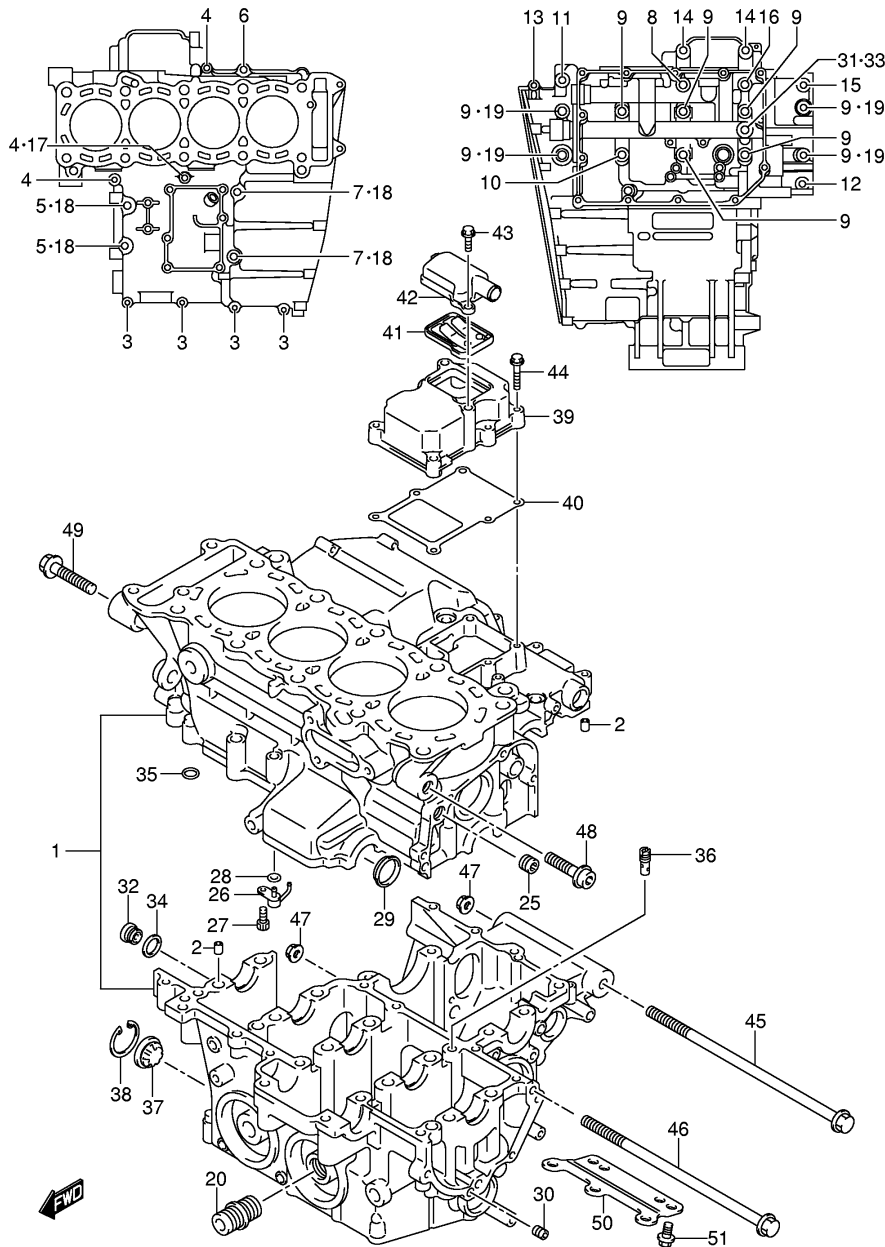

FIG.4

Ref No	Part No	Description
1	11306-02881	Crankcase Set
2	11319-33E50	. Pin
3	01547-0635A	. Bolt
4	01547-0665A	. Bolt
5	01550-0850A	. Bolt
6	01550-0860A	. Bolt
7	01550-0875A	. Bolt
8	09103-08097	. Bolt (8x105)
9	09103-09012	. Bolt (9x95)
10	09103-09014	. Bolt (9x80)
11	09106-08184	. Bolt (8x55)
12	01547-0630A	. Bolt
13	01547-0645A	. Bolt
14	01550-0855A	. Bolt
15	01550-0865A	. Bolt
16	01550-0885A	. Bolt
17	09168-06023	. Gasket (5.8x13x1.2)
18	09168-08016	. Gasket (8.2x14x1)
19	09168-10031	. Gasket (10.2x20x2.3)
20	16591-06B01	. Union, Oil Filter Stand
21	09280-00043	. O Ring, Drive Shaft Bearing Cover (d:1.9,id:99.5)
22	09139-06151	. Bolt, Drive Shaft Bearing Cover (6x20)
23	12228-17E00-0D0	. Bearing, Thrust Rh (green)
24	12228-17E00-0A0	. Bearing, Thrust Lh (red)
24	12228-17E00-0B0	. Bearing, Thrust Lh (black)
24	12228-17E00-0C0	. Bearing, Thrust Lh (blue)
24	12228-17E00-0D0	. Bearing, Thrust Lh (green)
24	12228-17E00-0E0	. Bearing, Thrust Lh (yellow)
24	12228-17E00-0F0	. Bearing, Thrust Lh (white)
25	11329-02F00	Jet, Oil Gallery
26	11390-35F00	Jet, Piston Cooling
27	09280-04004	O Ring (d:1.2,id:4.0)
28	09106-06075	Bolt, Piston Cooling
29	09241-26004	Plug, Balancer Shaft Hole
30	09246-05006	Plug, Oil Gallery
31	09248-12004	Plug, Oil Gallery
32	09248-16012	Plug, Oil Gallery
33	09168-12002	Gasket, Oil Gallery
34	09168-16002	Gasket, Oil Gallery
35	09280-08012	O Ring (d:1.9,id:7.8)
36	09493-28012	Jet
37	11971-33210	Lens, Oil Level
38	08331-41309	Circlip
39	11371-01H00	Cover, Breather
40	11484-01H00	Gasket, Breather Cover
41	13150-01H00	Valve Assy, Breather Reed
42	11372-01H00	Cover, Valve
43	01547-0616A	Bolt
44	01547-0630A	Bolt
45	09103-10041	Bolt (10x215)
46	09103-10145	Bolt (10x205)
47	09159-10115	Nut
48	09106-10069	Bolt, Eng Mtg (10x45)
49	09106-10070	Bolt, Eng Mtg (10x55)

GSX-R750K6 E03 E28_004
CRANKCASE