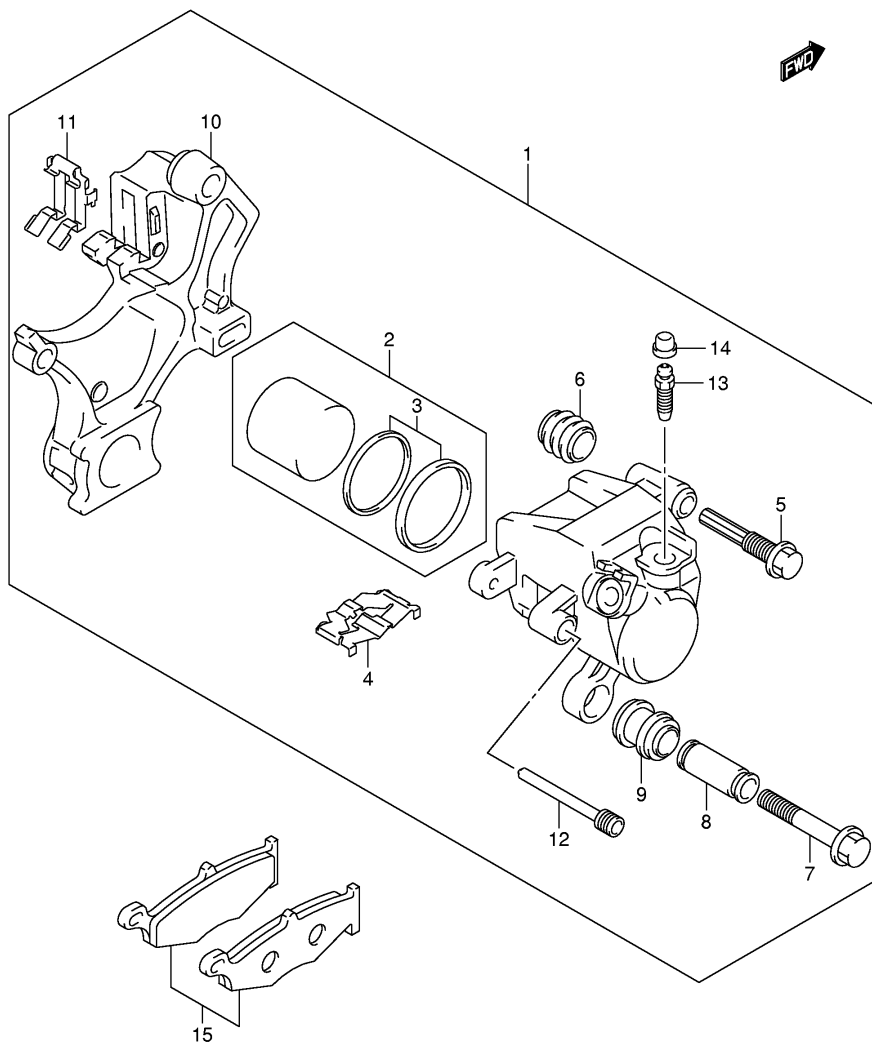

FIG.64

Ref No	Part No	Description
1	69100-01H00-999	Caliper Assy, Rear
2	69100-01860	• . Piston Set
3	69102-05880	• • . Seal Set, Piston
4	69115-44G00	• . Spring, Pad
5	69105-44G00	• . Pin, Bolt
6	59112-44B00	• . Boot, Axle
7	69182-44G00	• . Bolt
8	69185-44G00	• . Sleeve
9	69186-44G00	• . Boot, Sleeve
10	69150-01H00	• . Bracket
11	69116-44G00	• . Retainer
12	59141-40F00	• . Pin, Pad
13	59121-18410	• . Bleeder
14	55156-66310	• . Cap, Bleeder Plug
15	69101-44810	Pad Set