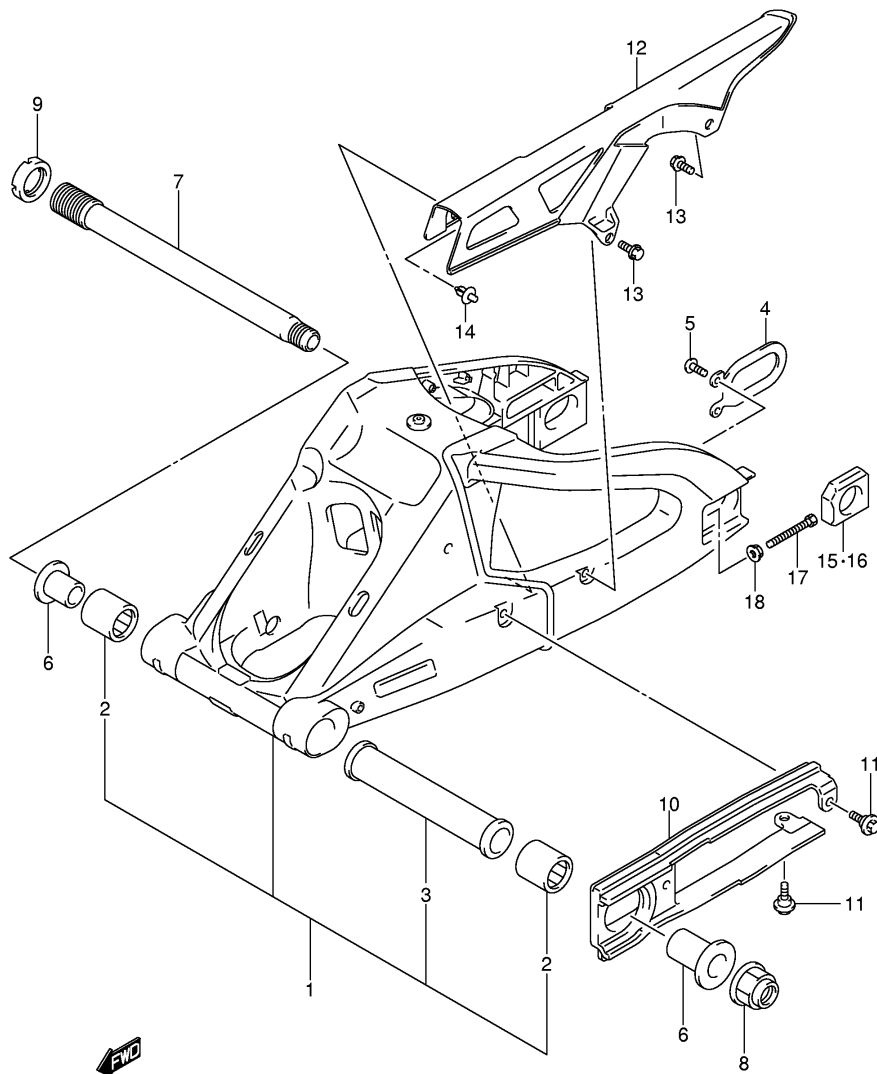

**FIG.61**

Ref No	Part No	Description
1	61000-01H00-YAP	Swinging Arm Assy, Rear
2	09263-27013	• . Bearing, Pivot
3	61281-41G00	• . Spacer, Center
4	61124-41G00-A05	Plate, Bracket
5	09125-06073-A05	Screw
6	61251-41G00-A05	Spacer, Bearing
7	61211-01H00	Shaft, Pivot
8	09159-20006-A05	Nut
9	61214-42E00-A05	Nut, Pivot
10	61273-01H00	Buffer, Chain Touch Defense
11	09111-06072-A05	Screw
12	61311-01H00	Case, Chain
13	09103-06289	Screw
14	09409-08308-5ES	Clip
15	61445-40F20	Adjuster, Chain Rh
16	61446-40F10	Adjuster, Chain Lh
17	09100-08287-A05	Bolt (8x50)
18	08316-1008A	Nut