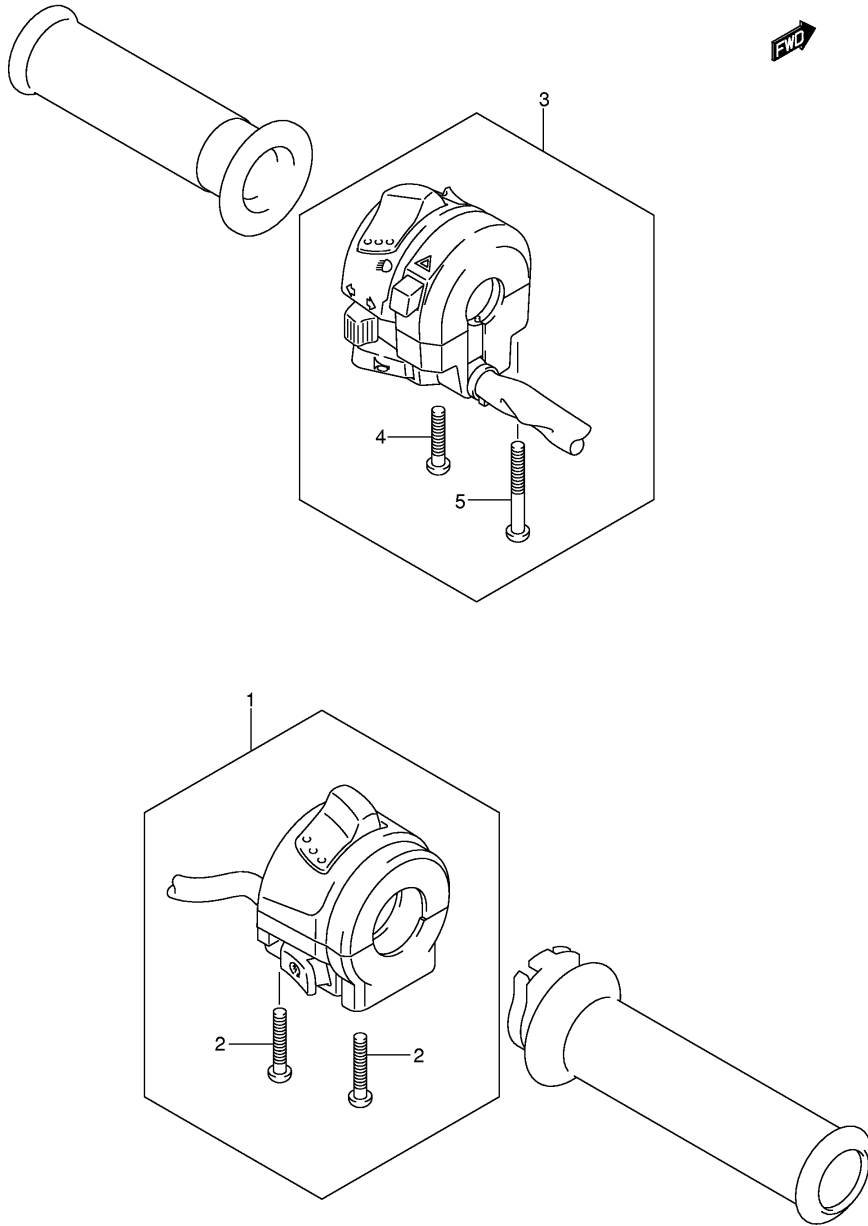

FIG.35

Ref No	Part No	Description
1	37200-01H30	Switch Assy, Handle, Rh
2	02112-05303	• Screw
3	37400-01H10	Switch Assy, Handle Lh
4	02112-05253	• Screw
5	02112-05403	• Screw