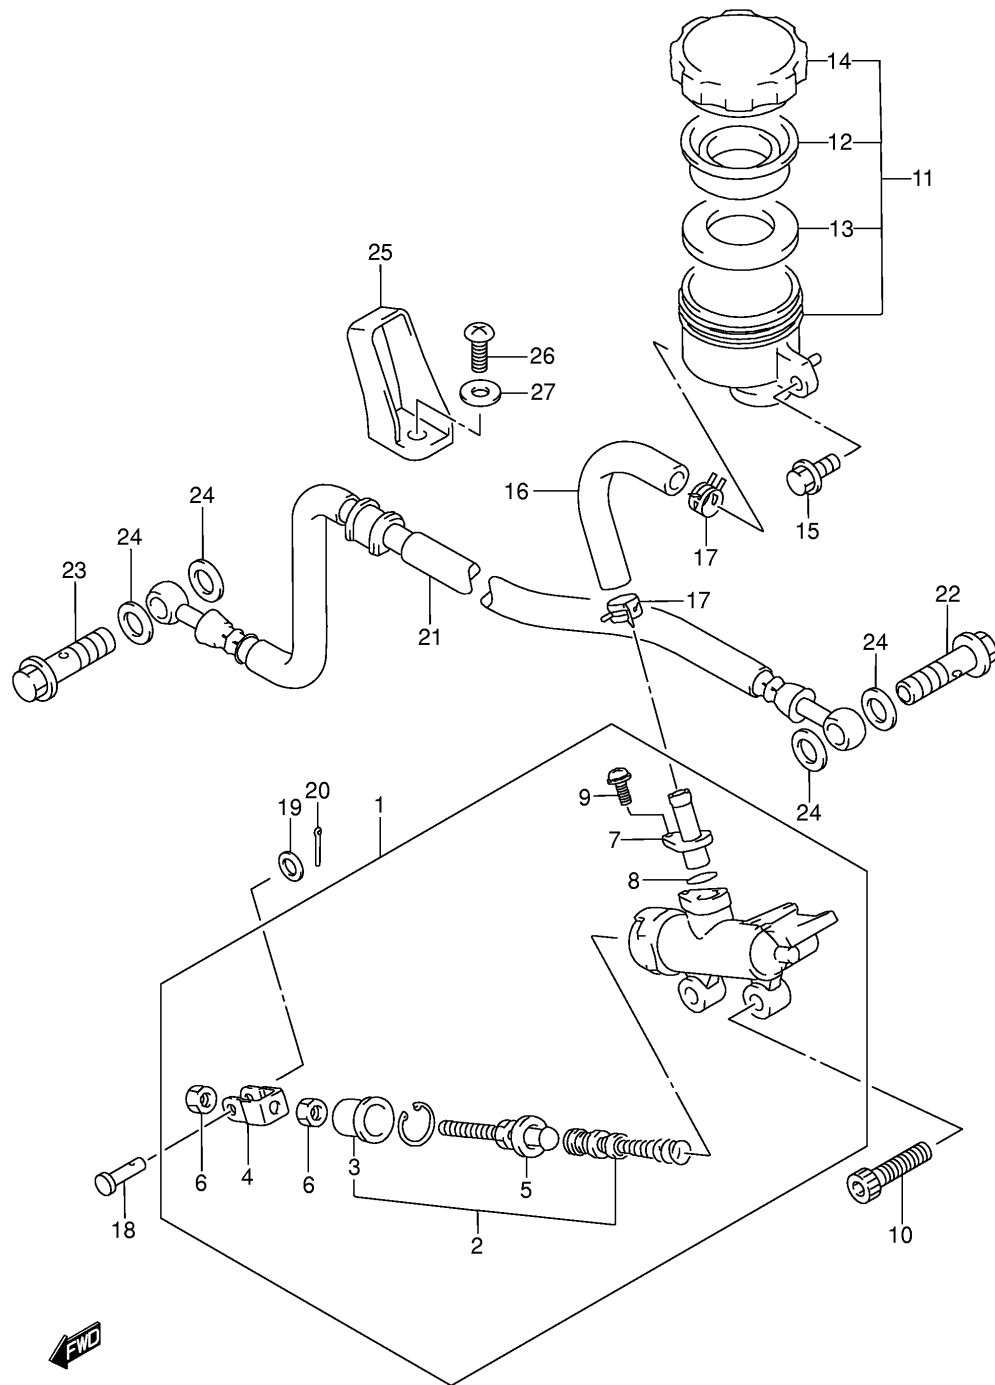

Ref No	Part No	Description
1	69600-08F00	Cylinder Assy, Rear Master
2	69600-04820	. Piston/cup Set
3	69691-00A00	• • . Boot
4	69692-19A00	. Yoke
5	69670-19C00	. Rod, Push
6	69693-05A00	. Nut
7	69672-00A00	. Connector
8	69686-34200	. O Ring
9	02112-74123	. Screw
10	09106-06073	Bolt (6x16)
11	69740-08F00	Tank Assy, Reservoir
12	59667-18441	. Diaphragm
13	59668-18441	. Plate
14	59669-07D00	. Cap
15	01550-06123	Bolt
16	69731-08F00	Hose, Reservoir Tank
17	09401-13417	Clip
18	09200-06037	Pin
19	08322-01063	Washer
20	04111-20158	Cotter Pin
21	69480-08F00	Hose, Rear Brake
22	09360-10042	Bolt, Master (10x1.25x22)
23	09360-10041	Bolt, Caliper (10x1.00x22)
24	09161-10009	Washer
25	69243-06C00	Guide, Rear Brake
26	02142-06163	Screw
27	09169-06041	Washer