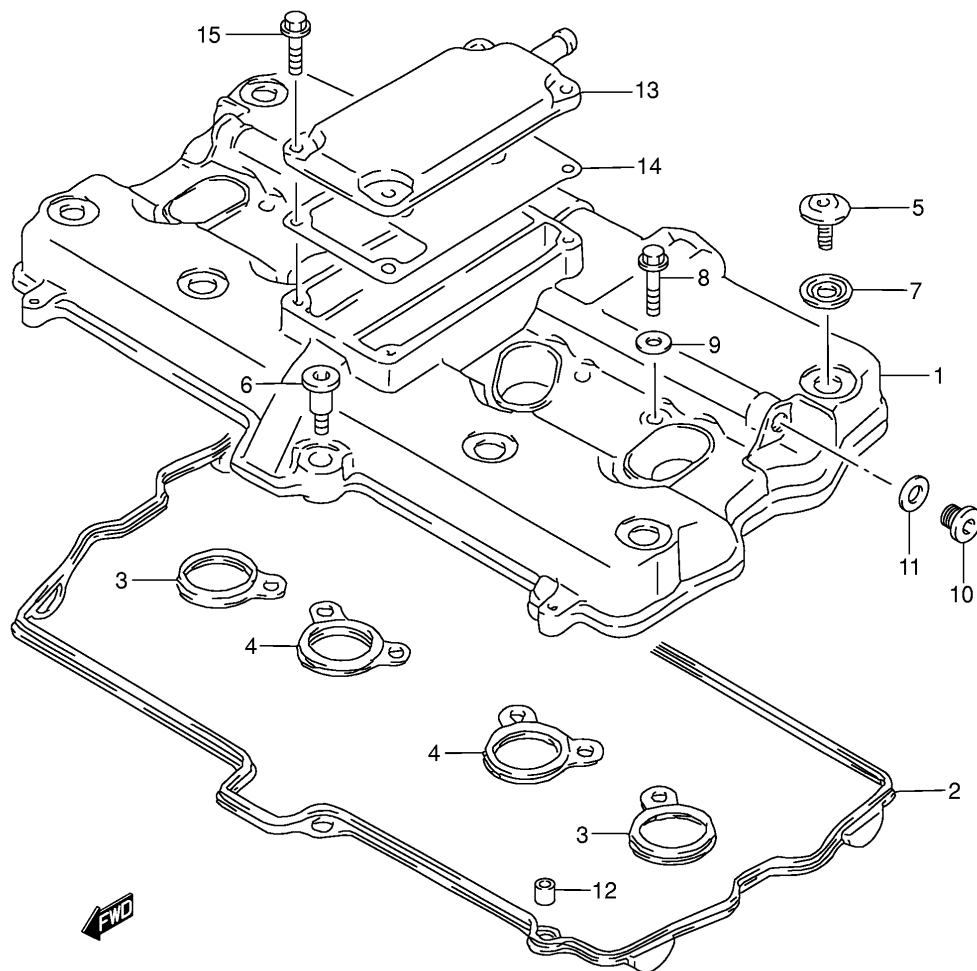

Ref No	Part No	Description
1	11171-26E01	Cover, Cylinder Head
2	11173-27A02	Gasket, Head Cover No.1
3	11178-27A01	Gasket, Head Cover No.2
4	11179-27A02	Gasket, Head Cover No.3
5	09106-07020	Bolt (l:5.5)
6	09106-07010	Bolt (l:19)
7	09161-11008	Washer
8	11181-27E00	Bolt, Union
9	09168-08029	Gasket
10	09248-12010	Plug, Head Cover
11	09168-12002	Gasket
12	04221-08129	Pin
13	11176-31301	Cover, Breather
14	11177-27A00-H17	Gasket, Breather Cover
15	01550-06203	Bolt

Ref No	Part No	Description
1	11210-08F10	Cylinder
1	11210-07D10	Cylinder
2	09108-10144	Stud Bolt (10x150)
3	09108-10073	Stud Bolt (10x143)
4	09108-10099	Stud Bolt (10x157)
5	09108-10144	Stud Bolt (10x150)
6	11241-27A04	Gasket, Cylinder
7	01421-06203	Stud Bolt
8	08316-10063	Nut
9	09206-13017	Pin
10	11328-27A04	Hose, Oil Head Cooler
11	09280-14011	O Ring (d:2.5,id:13.8)
12	09280-15007	O Ring (d:2.4,id:15.8)
13	07130-06163	Bolt