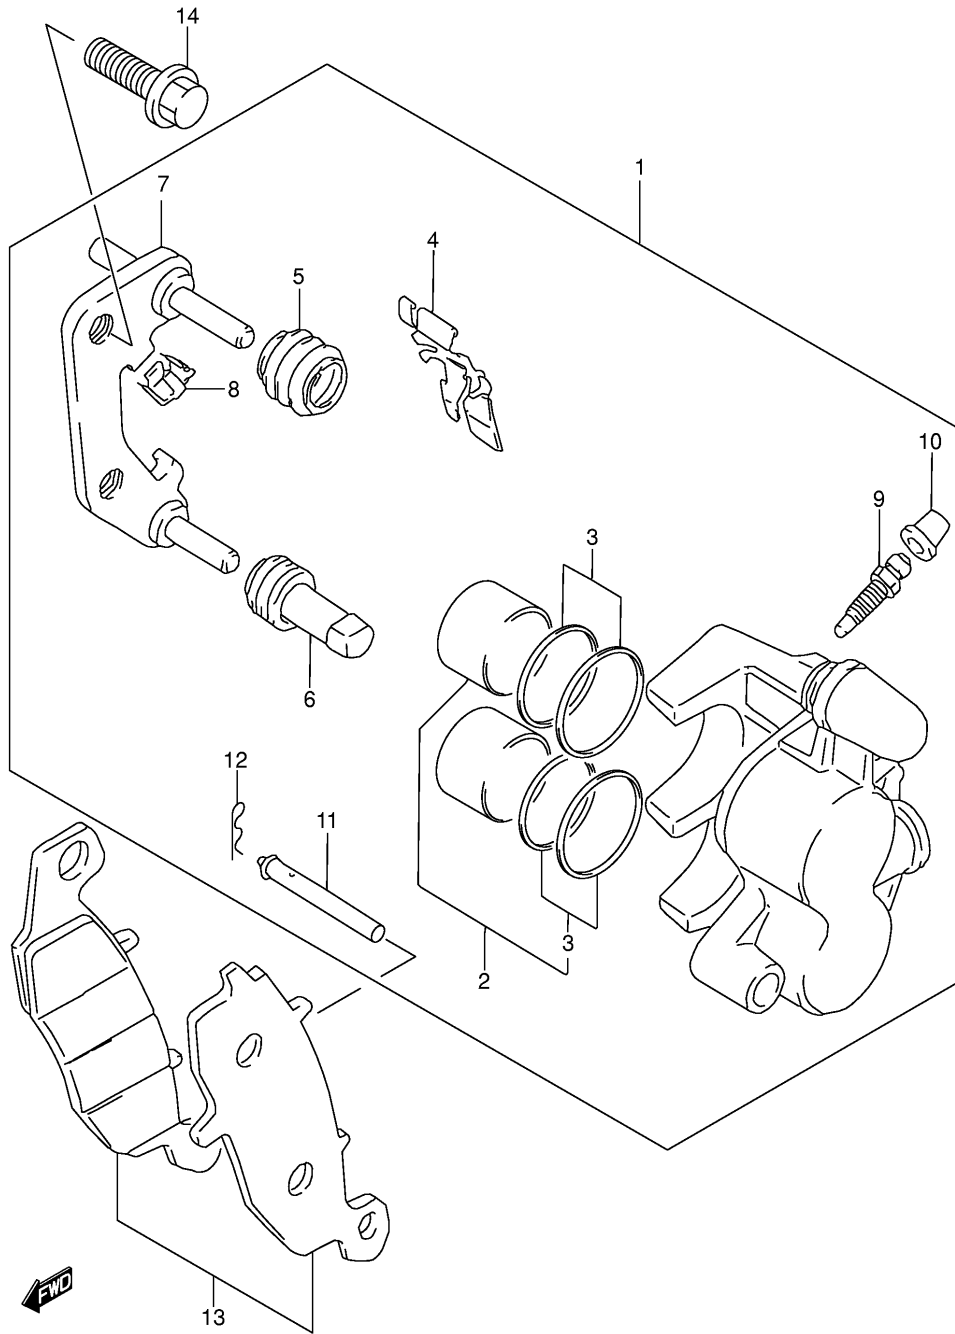

Ref No	Part No	Description
1	59100-33D90-999	Caliper Assy, Front Rh
1	59300-33D90-999	Caliper Assy, Front Lh
2	59300-33831	. Piston Set
3	59300-33841	••• Seal Set, Piston
4	59115-33D00	. Spring Rh
4	59315-33D00	. Spring Lh
5	59112-44B00	. Boot
6	59313-36500	. Insulator
7	59150-33D01	. Carrier, Caliper, R
7	59350-33D01	. Carrier, Caliper, L
8	59116-33D00	. Guide
9	59121-18410	. Bleeder
10	55156-66310	. Cap
11	59141-44B01	. Pin
12	69142-45000	. Clip
13	59101-33830	Pad Set, Rh
13	59301-33830	Pad Set, Lh
14	01550-10303	Bolt