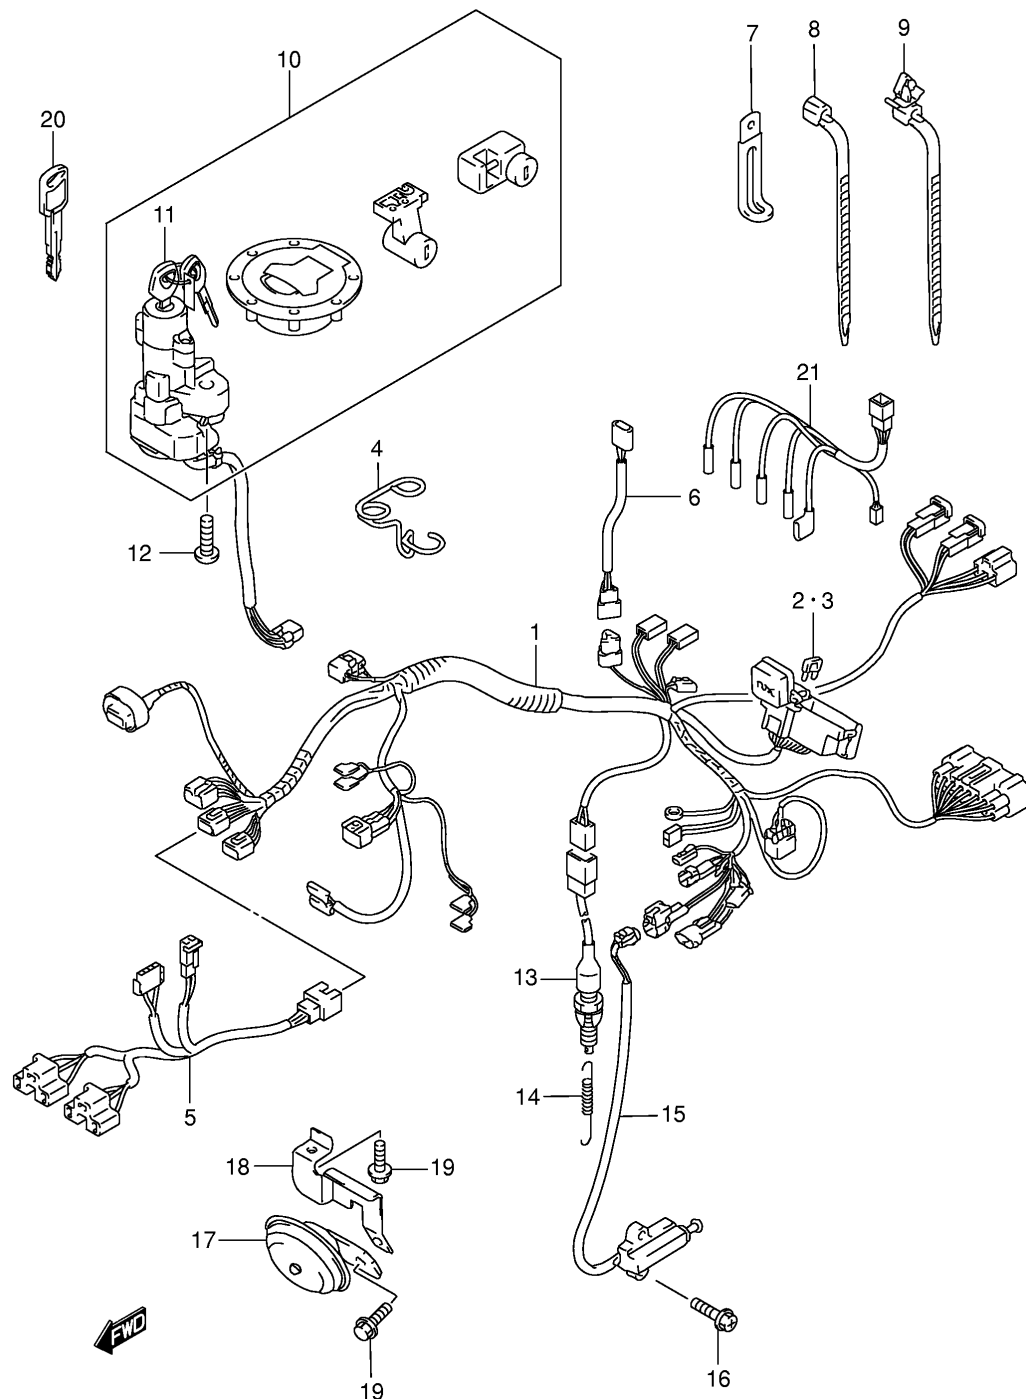

Ref No	Part No	Description
1	36610-08FD0	Harness, Wiring No.1
1	36610-08FE0	Harness, Wiring No.1
2	09481-10501	• . Fuse (10a)
2	09481-10501	• . Fuse (10a)
3	09481-15501	• . Fuse (15a)
3	09481-15501	• . Fuse (15a)
4	36619-08F00	Guide, Wiring Harness
5	36620-08FB0	Harness, Wiring No.2
5	36620-08FA0	Harness, Wiring No.2
6	36853-08F00	Wire, Tps Lead
7	09404-06435	Clamp (l:135)
8	09407-11401	Clamp (l:95)
8	09407-14403	Clamp (l:125)
8	09407-18402	Clamp (l:165)
9	09407-11402	Clamp (l:90)
9	09407-14408	Clamp (l:120)
10	37105-33850	Lock Set
11	37100-33E20	• . Lock Assy, Steering
12	09139-08016	Screw (8x20)
13	37740-19F00	Switch Assy, Stop Lamp
14	09443-06005	Spring
15	37840-44X50	Switch Assy, Side Stand
16	02162-06163	Bolt
17	38500-08F10	Horn Assy
18	38590-08F00	Bracket, Horn
19	01550-08123	Bolt, Horn
20	37146-33E00	Key, Blank
21	36856-21E00	Wire, Carb Heater Lead