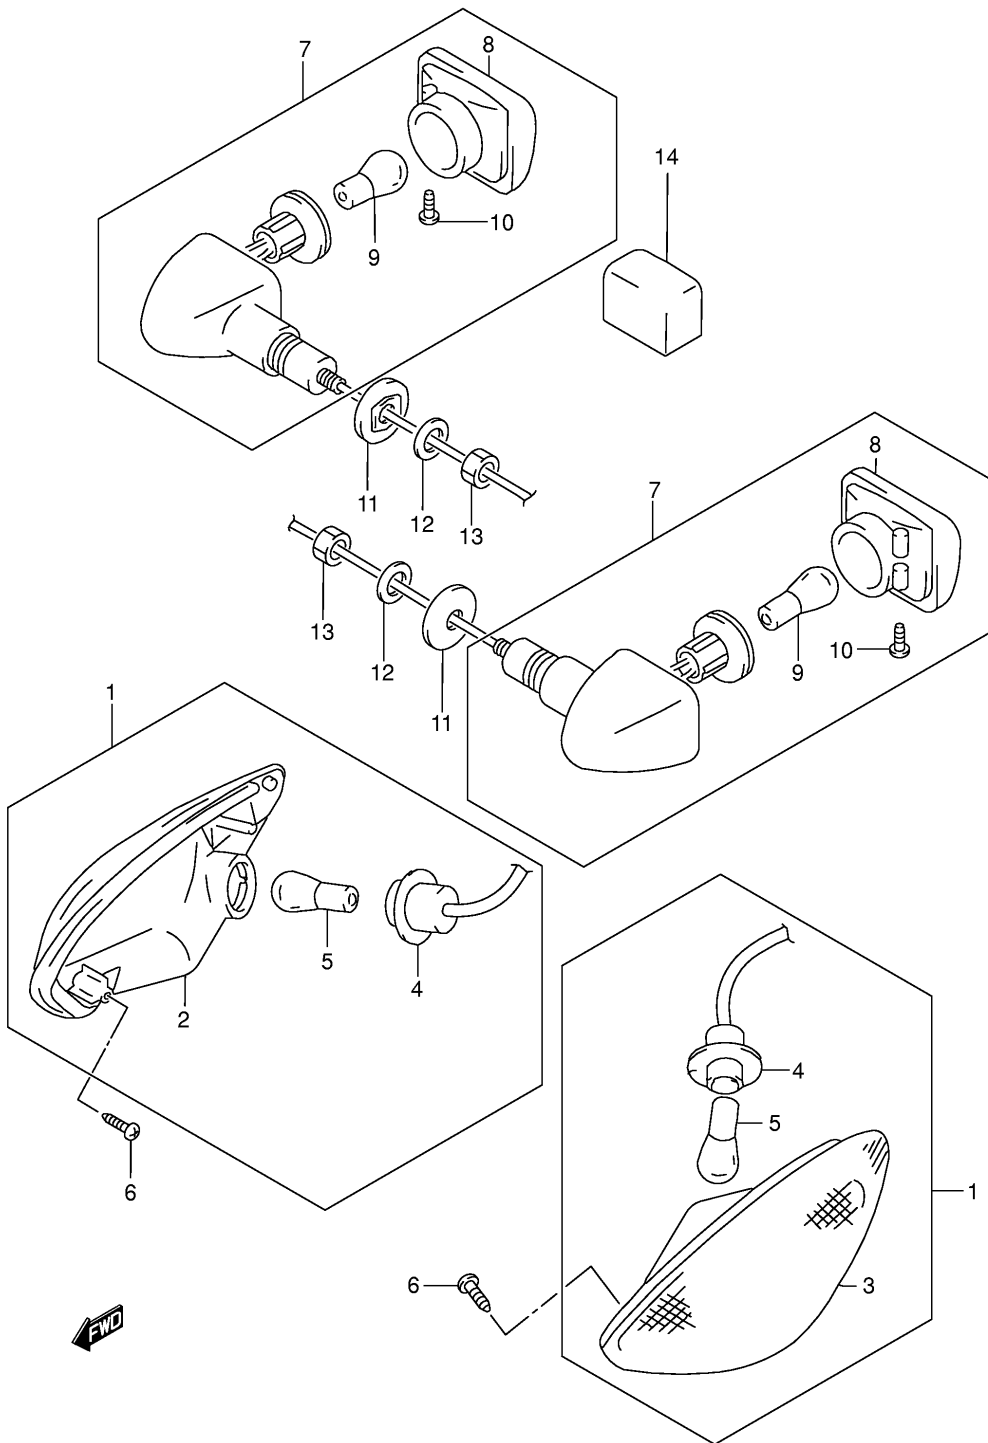

Ref No	Part No	Description
1	35601-08F00	Lamp Assy, Front Turn Rh
1	35602-08F00	Lamp Assy, Front Turn Lh
2	35610-08F00	. Lamp Unit, Rh
3	35630-08F00	. Lamp Unit, Lh
4	35618-08F00	. Socket & Cord
5	09471-12045	. Bulb (12v,21w)
6	03541-05163	Screw
7	35603-33E30	Lamp Assy, Rear Turnsignal Rh
7	35604-33E30	Lamp Assy, Rear Turnsignal Lh
8	35610-33E00	. Lamp Unit
9	09471-12045	. Bulb (12v,21w)
10	03242-04123	. Screw
11	35695-17C00	Spacer
12	09160-10501	Washer (10.5x30x2.3)
13	08310-00103	Nut
14	38610-03F00	Relay, Turnsignal