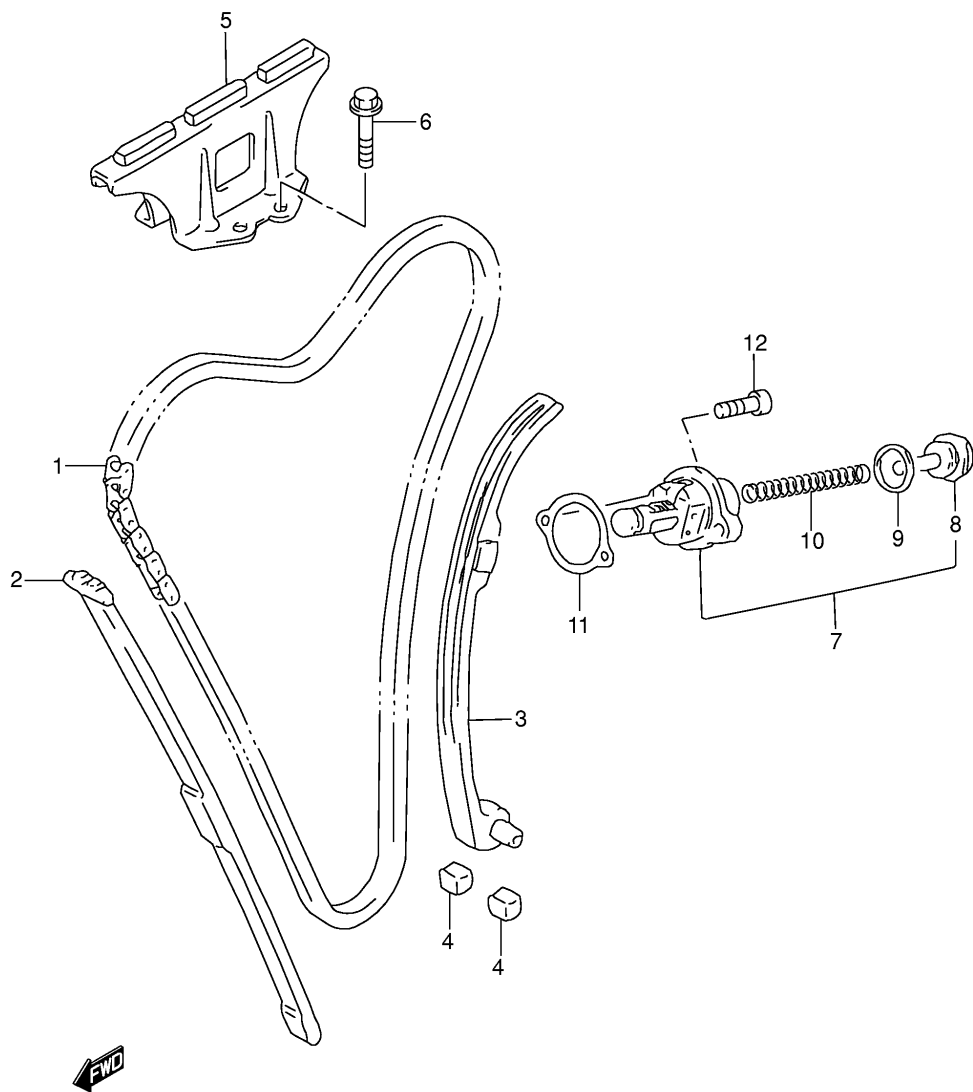

Ref No	Part No	Description
1	11210-08F10	Cylinder
1	11210-07D10	Cylinder
2	09108-10144	Stud Bolt (10x150)
3	09108-10073	Stud Bolt (10x143)
4	09108-10099	Stud Bolt (10x157)
5	09108-10144	Stud Bolt (10x150)
6	11241-27A04	Gasket, Cylinder
7	01421-06203	Stud Bolt
8	08316-10063	Nut
9	09206-13017	Pin
10	11328-27A04	Hose, Oil Head Cooler
11	09280-14011	O Ring (d:2.5,id:13.8)
12	09280-15007	O Ring (d:2.4,id:15.8)
13	07130-06163	Bolt

Ref No	Part No	Description
1	12611-06B00	Gear, Starter Idle (nt:12/53)
2	09206-11014	Pin
3	12600-48812	Clutch Set, Starter
4	09103-14005	Bolt (14x21)

Ref No	Part No	Description
1	12711-03F00	Camshaft, Intake
2	12741-26E00	Sprocket, Cam Shaft
3	09103-07001	Bolt (7x11.5)
4	12721-26E20	Camshaft, Exhaust
5	12741-26E00	Sprocket, Cam Shaft
6	09103-07001	Bolt (7x11.5)
7	12840-27A01	Arm, Valve Rocker
8	12842-49201	• Screw
9	12843-27A00	• Nut
10	12861-27A00	Shaft, Valve Rocker Arm
11	09440-13014	Spring
12	09112-06004	Bolt
13	08322-01063	Washer
14	12911-03F00	Valve, Intake
15	12912-03F00	Valve, Exhaust
16	12920-17C00	Spring Set, Valve
17	12931-17C01	Retainer, Spring
18	12933-17C00	Seat, Valve Spring
19	12932-27A00	Cotter, Valve
20	09289-05011	Oil Seal (5x10x8.7)

Ref No	Part No	Description
1	12760-26E00	Chain, Cam Shaft Drive
2	12771-26E00	Guide, Cam Chain No.1
3	12810-26E00	Tensioner, Cam Chain
4	12814-34200	Cushion
5	12782-26E00	Guide, Cam Chain No.2
6	01550-06163	Bolt
7	12830-46E10	Adjuster Assy, Tensioner
8	12834-27A00	• . Plug
9	12832-27A00	• . Gasket
10	12833-46E10	• . Spring
11	12837-27A10	Gasket, Adjuster
12	07130-06253	Bolt