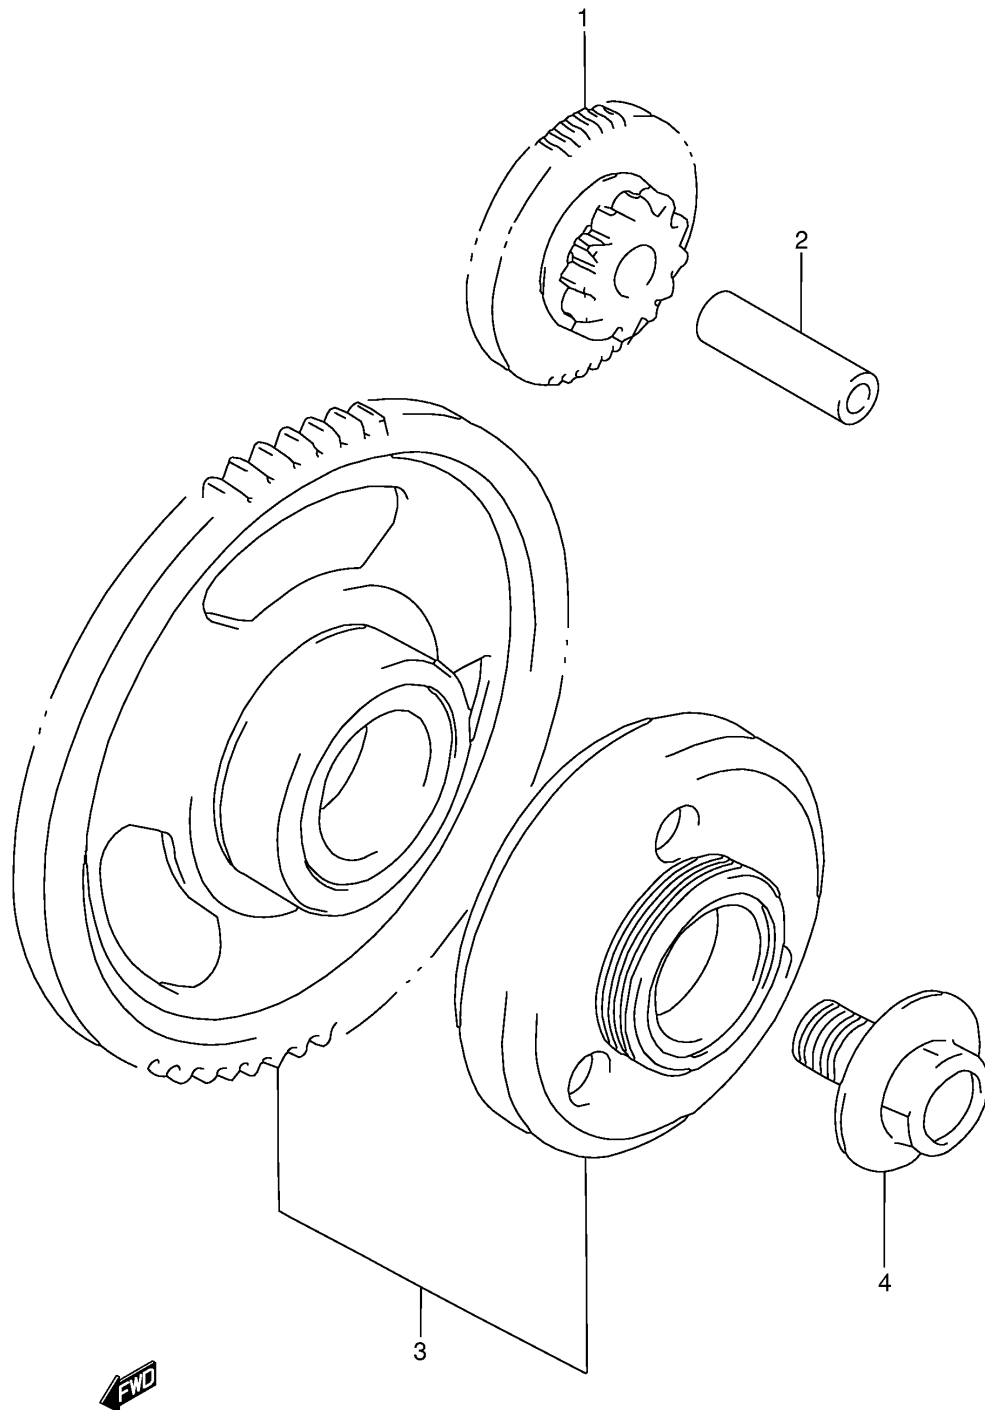

Ref No	Part No	Description
1	12611-06B00	Gear, Starter Idle (nt:12/53)
2	09206-11014	Pin
3	12600-48812	Clutch Set, Starter
4	09103-14005	Bolt (14x21)