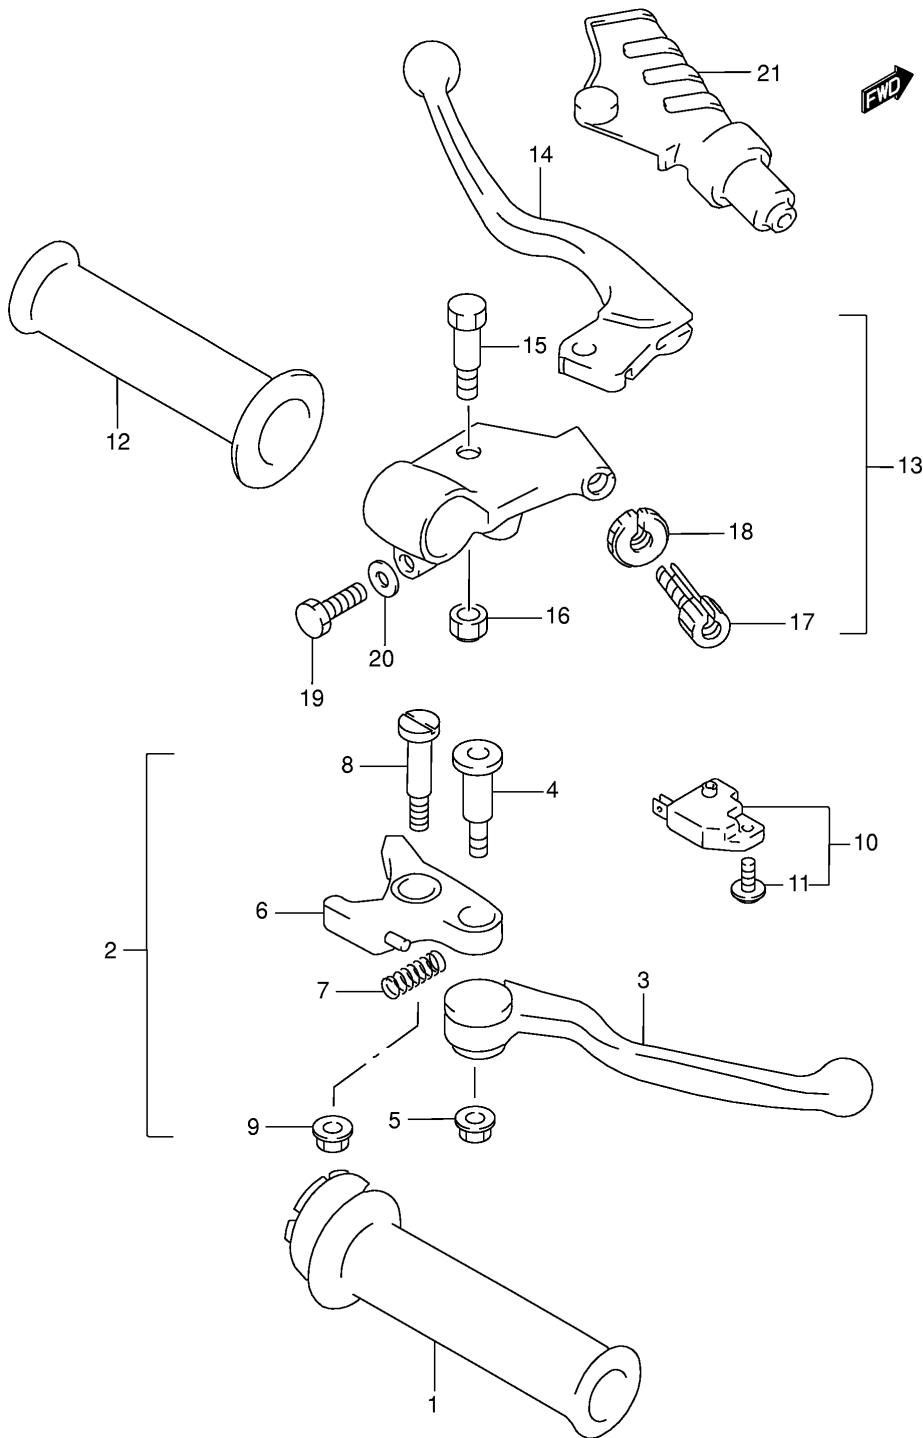

Ref No	Part No	Description
1	12760-26E00	Chain, Cam Shaft Drive
2	12771-26E00	Guide, Cam Chain No.1
3	12810-26E00	Tensioner, Cam Chain
4	12814-34200	Cushion
5	12782-26E00	Guide, Cam Chain No.2
6	01550-06163	Bolt
7	12830-46E10	Adjuster Assy, Tensioner
8	12834-27A00	• . Plug
9	12832-27A00	• . Gasket
10	12833-46E10	• . Spring
11	12837-27A10	Gasket, Adjuster
12	07130-06253	Bolt

Ref No	Part No	Description
1	16600-08F10	Cooler Assy, Oil
2	09118-08131	Bolt (8x40)
3	09180-08304	Spacer
4	16629-27A01	Cushion, No.1
5	16628-27A00	Cushion, No.2
6	16460-08F10	Hose, Oil Cooler, Rh
7	16470-08F10	Hose, Oil Cooler, Lh
8	09360-16002	Bolt, Union (16x32)
9	09168-16002	Gasket
10	09280-12012	O Ring
11	07130-06163	Bolt

Ref No	Part No	Description
1	44300-08F00	Cock, Fuel
2	44348-49170	. O Ring
3	09128-06006	Bolt
4	09168-06026	Gasket
5	44431-21E00	Hose, Fuel
6	09401-11407	Clip
7	34810-08F00	Gauge Assy, Fuel Level
8	34825-45100	. Gasket
9	09117-05003	Bolt
10	44395-08F00-13L	Label, Fuel Cock (silver)

Ref No	Part No	Description
1	57110-46E01	Grip, Throttle
2	57300-40C10	Lever Assy, Brake
3	57420-32C00	• . Lever
4	57437-32C01	• . Bolt, Lever
5	08319-31063	• . Nut
6	57430-40C10	• . Knocker
7	57438-32C00	•• . Spring
8	57431-17C00	• . Bolt, Knocker
9	08316-10063	• . Nut
10	57460-17C11	Switch Assy, Stop
11	57465-17C00	• . Screw
12	57211-22D01	Grip, Lh
13	57500-10D80	Lever Assy, Clutch
14	57620-27A31	• . Lever
15	57531-14A00	• . Bolt, Lever
16	08319-21063	• . Nut
17	57441-11010	• . Adjuster, Cable
18	57442-11010	• . Nut
19	01500-06203	• . Bolt
20	08322-01063	• . Washer
21	57661-45C00	Cover, Clutch Lever