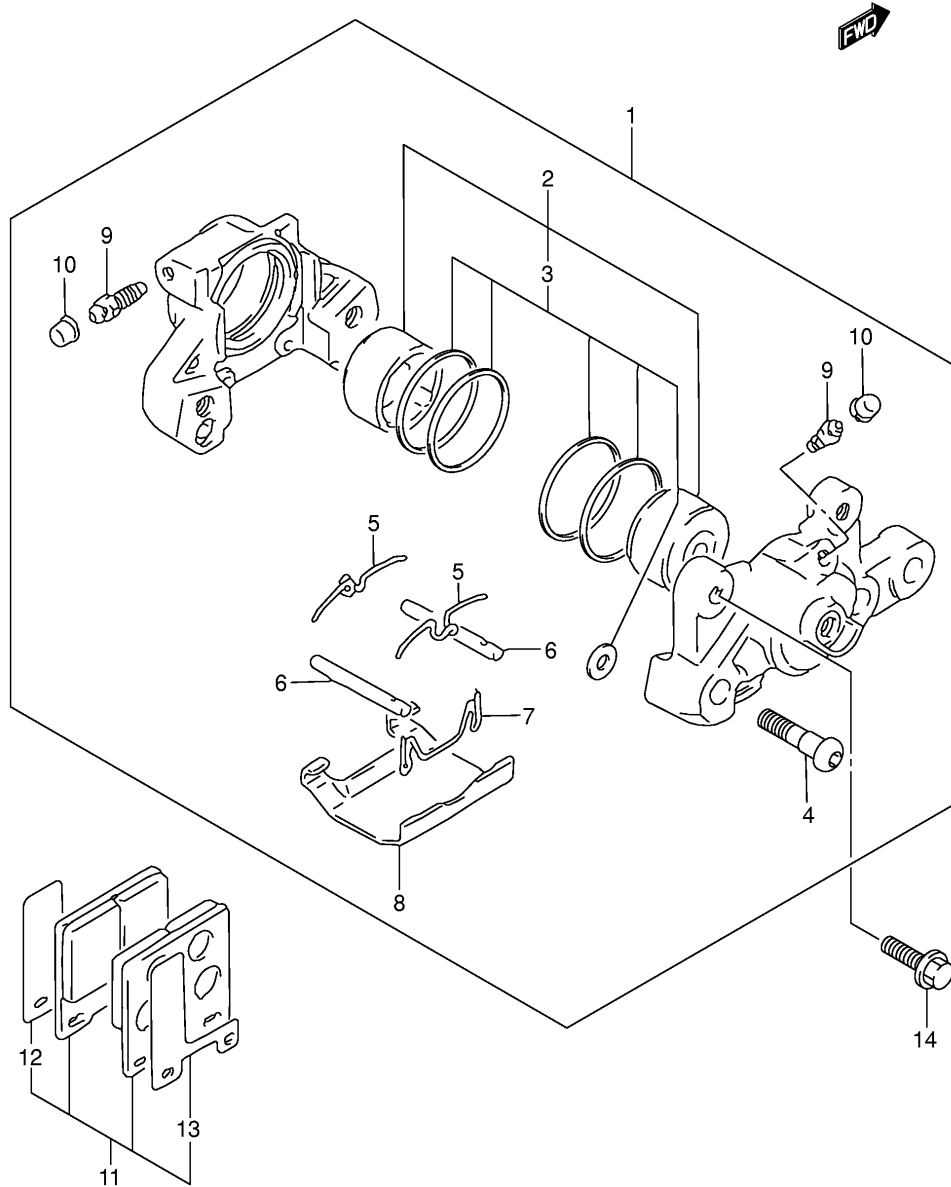

Ref No	Part No	Description
1	69100-05CK0-999	Caliper Assy, Rear
2	69100-05851	. Piston Set
3	69100-32821	• . Seal Set, Piston
4	59145-05C50	. Bolt
5	59143-16700	. Spring
6	69141-05CK0	. Pin
7	69142-05CK0	. Clip
8	59151-16701	. Cover
9	59121-18410	. Bleeder
10	55156-66310	. Cap
11	69102-05870	Pad & Shim Set
12	59371-20C00	. Shim, Inner
13	59381-20C00	. Shim, Outer
14	01550-08303	Bolt