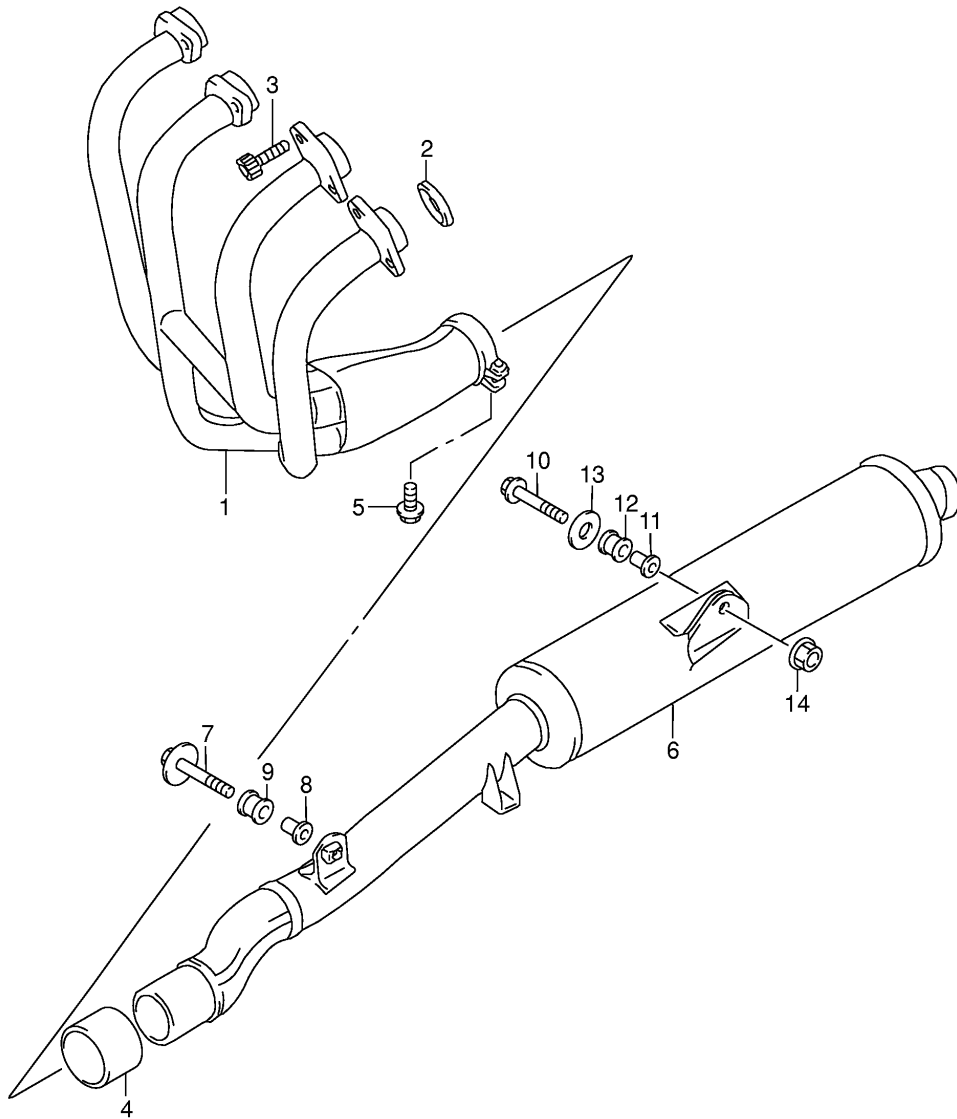

Ref No	Part No	Description
1	14100-19E10	Exhaust
2	14181-18C00	Gasket, Exhaust Pipe
3	07130-08253	Bolt, Exhaust Pipe (green)
4	14771-27E00	Connector, Muffler
5	01550-08403	Bolt, Muf Connector
6	14305-19E20	Muffler
6	14305-19E30	Muffler
7	09118-08068	Bolt (8x40)
8	09180-08152	Spacer, Muf Sprt, Fr (l:24.2)
9	09320-12048	Cushion, Muf Sprt, Fr
10	09103-08358	Bolt, Muf Sprt, Rr
11	09180-08156	Spacer, Muf Sprt, Rr (l:25.5)
12	09320-12049	Cushion, Muf Sprt, Rr
13	09160-08140	Washer, Muf Support, Rr
14	08361-25088	Nut, Muf Sprt, Rr