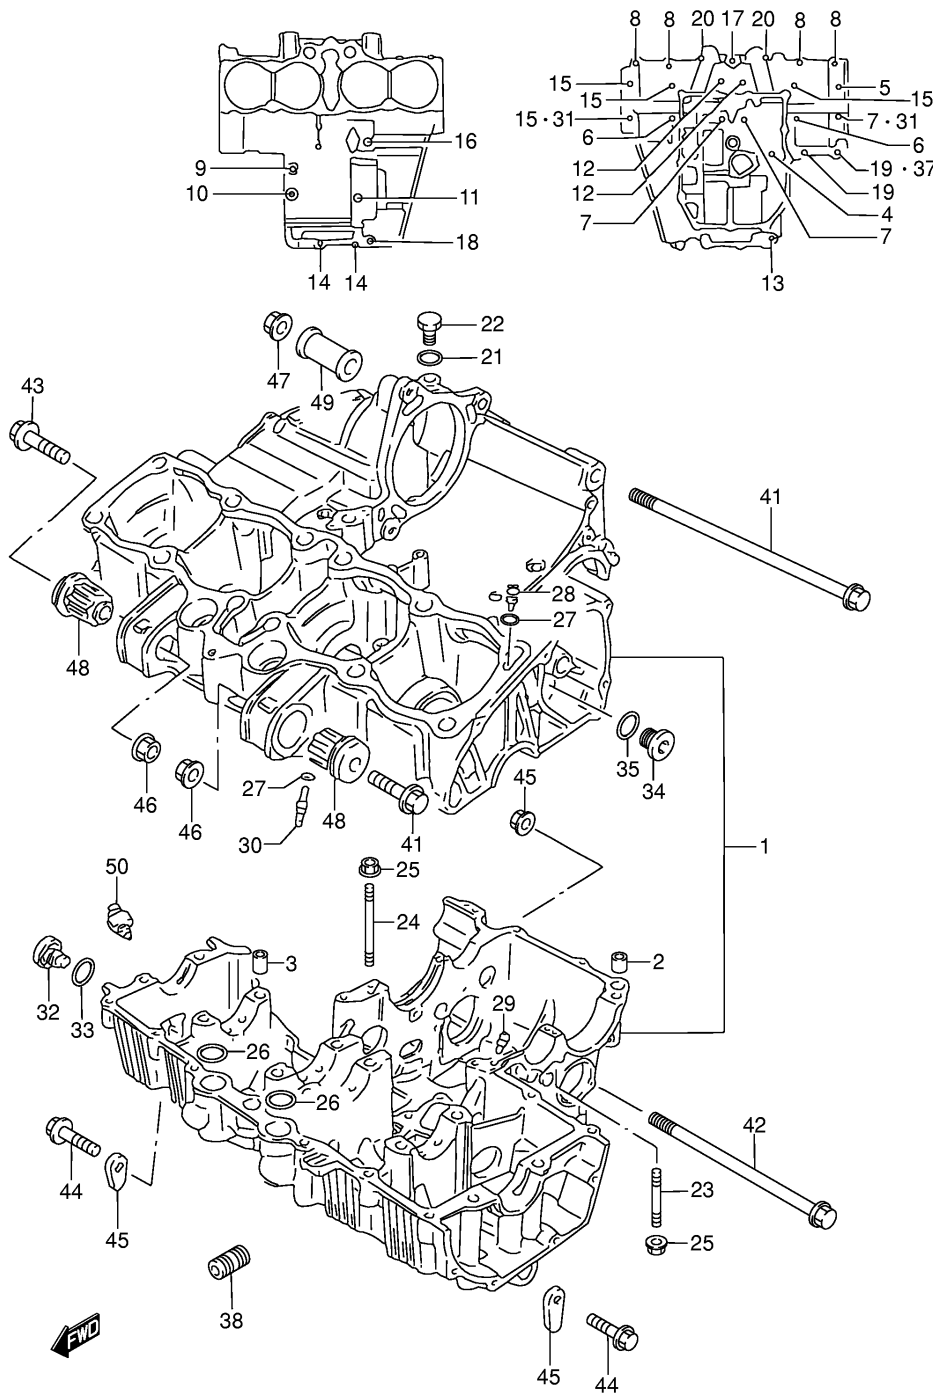

Ref No	Part No	Description
1	11171-26E01	Cover, Cylinder Head
2	11173-27A02	Gasket, Head Cover No.1
3	11178-27A01	Gasket, Head Cover No.2
4	11179-27A02	Gasket, Head Cover No.3
5	09106-07020	Bolt (l:5.5)
6	09106-07010	Bolt (l:19)
7	09161-11008	Washer
8	11181-27E00	Bolt, Union
9	09168-08029	Gasket
10	09248-12010	Plug, Head Cover
11	09168-12002	Gasket
12	04221-08129	Pin
13	11176-31301	Cover, Breather
14	11177-27A00-H17	Gasket, Breather Cover
15	01550-06203	Bolt

Ref No	Part No	Description
1	11100-08F10	Head Assy, Cylinder
1	11100-17D20	Head Assy, Cylinder
2	09381-10004	• . Ring, Valve Guide
3	09103-06026	• . Bolt (6x39)
4	09206-08001	• . Pin
5	11116-06B70	Guide, Valve
6	11141-17D10	Gasket, Cylinder Head
7	11143-06B00	O Ring
8	04211-11169	Pin
9	01550-06303	Bolt
10	09159-10069	Nut
11	08316-10103	Nut
12	09168-10031	Gasket
13	09160-10060	Washer (10.5x22x2.3)
14	11131-27A00	Pipe, Oil No.1,2
15	11133-27A00	Pipe, Oil No.3
16	11135-27A02	Plate, Oil Pipe Rh
17	11136-27A02	Plate, Oil Pipe Lh
18	01550-06123	Bolt
19	09482-00410	Spark Plug (ngk,cr9ek)
19	09482-00411	Spark Plug (denso,u27etr)
19	09482-00412	Spark Plug (ngk,cr8ek)
19	09482-00413	Spark Plug (denso,u24etr)
19	09482-00462	Spark Plug (ngk,cr10ek)
19	09482-00463	Spark Plug (denso,u31etr)
20	13101-08F00	Pipe, Intake Lh
21	09280-42003	• . O Ring (d:2.4,id:41.7)
22	13103-08F00	Pipe, Intake Rh
23	09280-42003	• . O Ring (d:2.4,id:41.7)
24	09402-52208	Clamp
25	07120-06163	Screw
26	09248-14012	Plug, Cylinder Head
27	09168-14002	Gasket
28	11138-40C00	Plate, Head Reinforcement

Ref No	Part No	Description
1	11210-08F10	Cylinder
1	11210-07D10	Cylinder
2	09108-10144	Stud Bolt (10x150)
3	09108-10073	Stud Bolt (10x143)
4	09108-10099	Stud Bolt (10x157)
5	09108-10144	Stud Bolt (10x150)
6	11241-27A04	Gasket, Cylinder
7	01421-06203	Stud Bolt
8	08316-10063	Nut
9	09206-13017	Pin
10	11328-27A04	Hose, Oil Head Cooler
11	09280-14011	O Ring (d:2.5,id:13.8)
12	09280-15007	O Ring (d:2.4,id:15.8)
13	07130-06163	Bolt