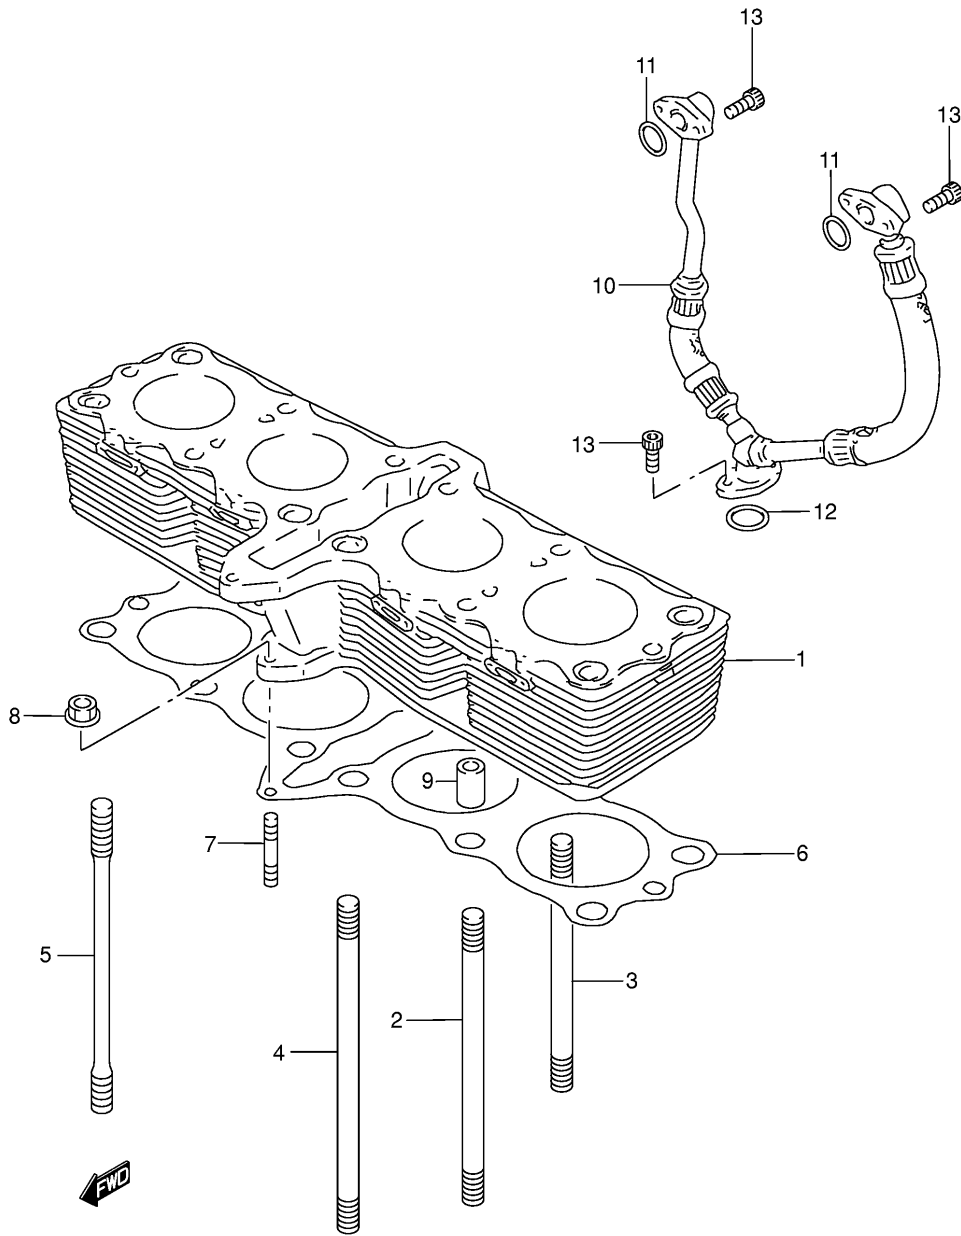

Ref No	Part No	Description
1	11171-26E01	Cover, Cylinder Head
2	11173-27A02	Gasket, Head Cover No.1
3	11178-27A01	Gasket, Head Cover No.2
4	11179-27A02	Gasket, Head Cover No.3
5	09106-07020	Bolt (l:5.5)
6	09106-07010	Bolt (l:19)
7	09161-11008	Washer
8	11181-27E00	Bolt, Union
9	09168-08029	Gasket
10	09248-12010	Plug, Head Cover
11	09168-12002	Gasket
12	04221-08129	Pin
13	11176-31301	Cover, Breather
14	11177-27A00-H17	Gasket, Breather Cover
15	01550-06203	Bolt

Ref No	Part No	Description
1	11210-08F10	Cylinder
1	11210-07D10	Cylinder
2	09108-10144	Stud Bolt (10x150)
3	09108-10073	Stud Bolt (10x143)
4	09108-10099	Stud Bolt (10x157)
5	09108-10144	Stud Bolt (10x150)
6	11241-27A04	Gasket, Cylinder
7	01421-06203	Stud Bolt
8	08316-10063	Nut
9	09206-13017	Pin
10	11328-27A04	Hose, Oil Head Cooler
11	09280-14011	O Ring (d:2.5,id:13.8)
12	09280-15007	O Ring (d:2.4,id:15.8)
13	07130-06163	Bolt