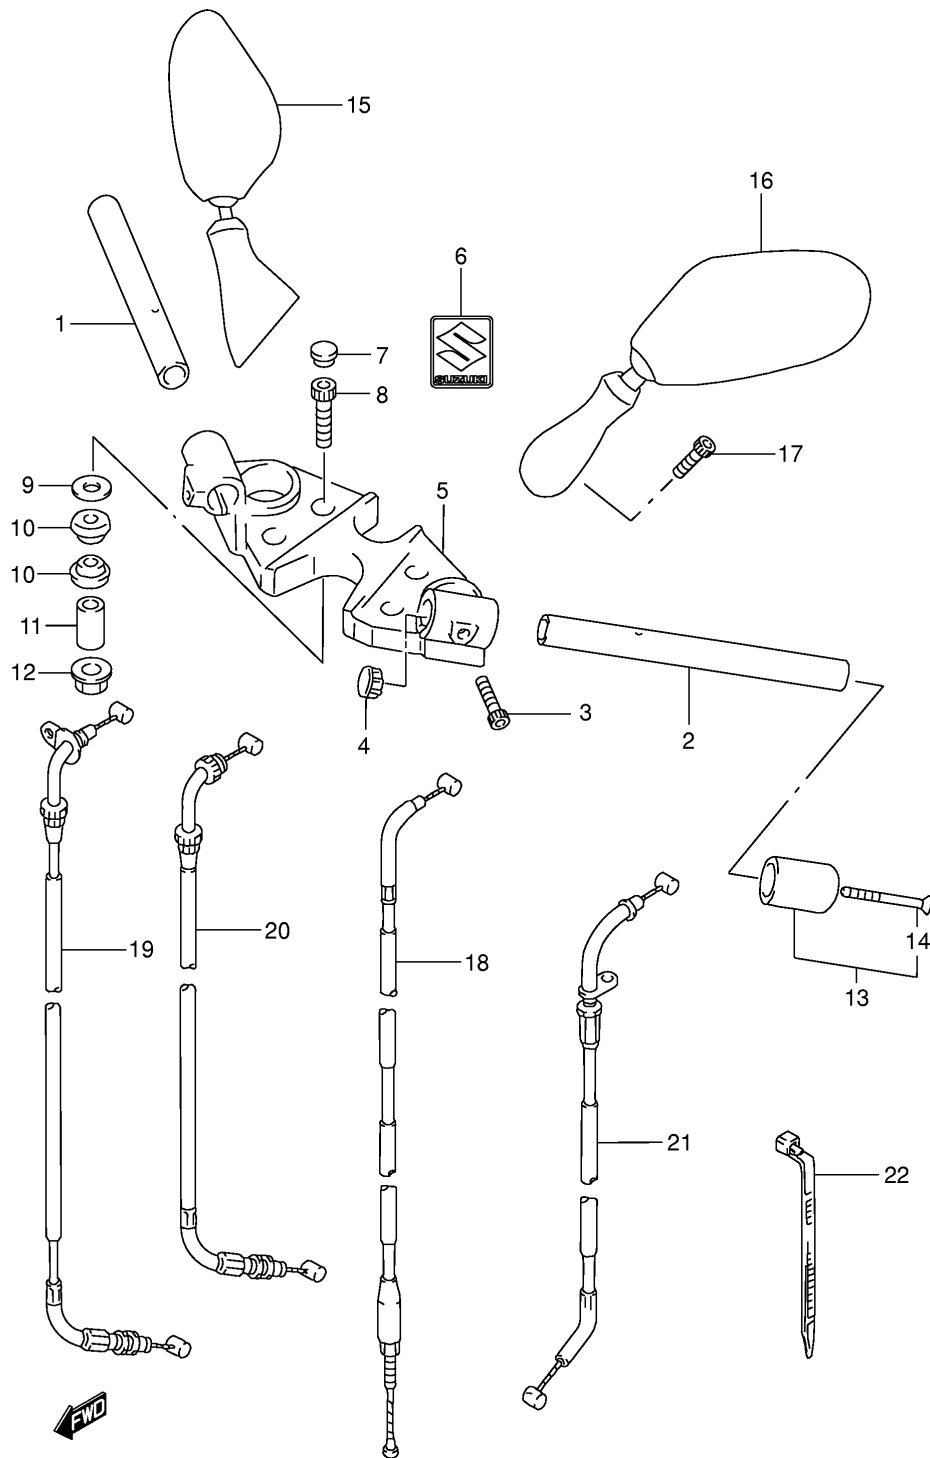

Ref No	Part No	Description
1	12760-26E00	Chain, Cam Shaft Drive
2	12771-26E00	Guide, Cam Chain No.1
3	12810-26E00	Tensioner, Cam Chain
4	12814-34200	Cushion
5	12782-26E00	Guide, Cam Chain No.2
6	01550-06163	Bolt
7	12830-46E10	Adjuster Assy, Tensioner
8	12834-27A00	• . Plug
9	12832-27A00	• . Gasket
10	12833-46E10	• . Spring
11	12837-27A10	Gasket, Adjuster
12	07130-06253	Bolt

Ref No	Part No	Description
1	44300-08F00	Cock, Fuel
2	44348-49170	. O Ring
3	09128-06006	Bolt
4	09168-06026	Gasket
5	44431-21E00	Hose, Fuel
6	09401-11407	Clip
7	34810-08F00	Gauge Assy, Fuel Level
8	34825-45100	. Gasket
9	09117-05003	Bolt
10	44395-08F00-13L	Label, Fuel Cock (silver)

Ref No	Part No	Description
1	57110-46E01	Grip, Throttle
2	57300-40C10	Lever Assy, Brake
3	57420-32C00	• . Lever
4	57437-32C01	• . Bolt, Lever
5	08319-31063	• . Nut
6	57430-40C10	• . Knocker
7	57438-32C00	•• . Spring
8	57431-17C00	• . Bolt, Knocker
9	08316-10063	• . Nut
10	57460-17C11	Switch Assy, Stop
11	57465-17C00	• . Screw
12	57211-22D01	Grip, Lh
13	57500-10D80	Lever Assy, Clutch
14	57620-27A31	• . Lever
15	57531-14A00	• . Bolt, Lever
16	08319-21063	• . Nut
17	57441-11010	• . Adjuster, Cable
18	57442-11010	• . Nut
19	01500-06203	• . Bolt
20	08322-01063	• . Washer
21	57661-45C00	Cover, Clutch Lever