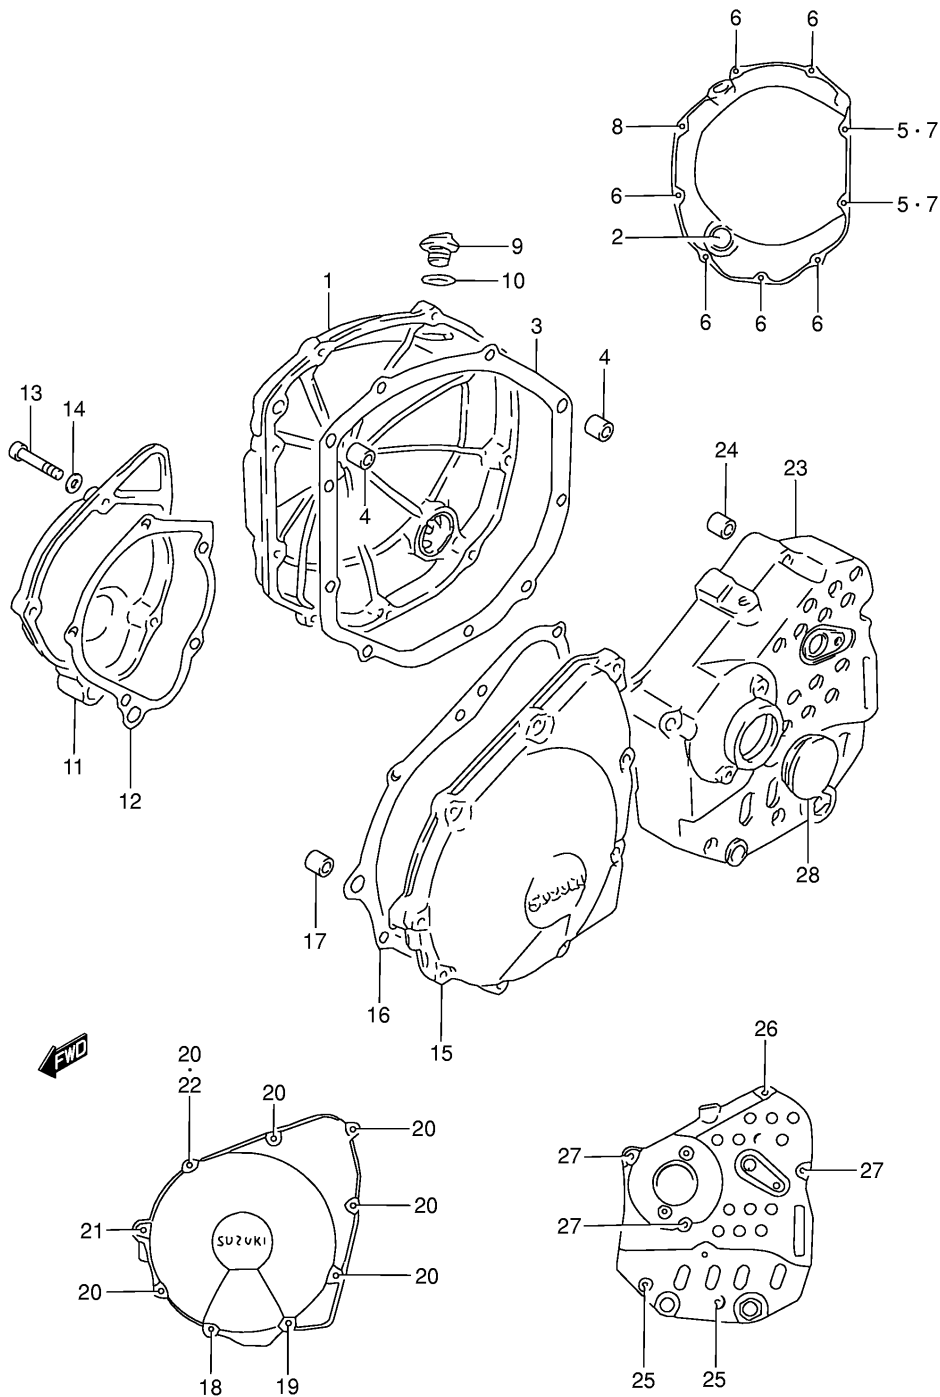

Ref No	Part No	Description
1	11340-26E00	Cover, Clutch
2	11971-33210	• Lens, Oil Level
3	11482-27A20	Gasket, Clutch Cover
4	04211-09189	Pin
5	09168-06023	Gasket (5.8x13x1.2)
6	09106-06090	Bolt (l:25)
7	09106-06091	Bolt (l:30)
8	09106-06092	Bolt (l:35)
9	11971-25D00	Plug, Engine Oil Filler
10	09280-17003	O Ring (d:3.1,id:16.8)
11	11381-26D11	Cover, Signal Generator
12	11491-27A30	Gasket
13	09106-06094	Bolt (l:22)
14	09168-06023	Gasket (5.8x13x1.2)
15	11351-26E01	Cover, Starter Gear
16	11483-27A20	Gasket, Gear Cover
17	09206-11007	Pin
18	09106-06115	Bolt (l:16)
19	09106-06116	Bolt (l:20)
20	09106-06090	Bolt (l:25)
21	09106-06093	Bolt (l:40)
22	09168-06023	Gasket (5.8x13x1.2)
23	11361-19E00	Cover, Engine Sprocket
24	04211-09129	Pin
25	09106-06092	Bolt (l:35)
26	09106-06109	Bolt (l:50)
27	09106-06111	Bolt (l:65)
28	09250-30003	Cap, Clutch Release