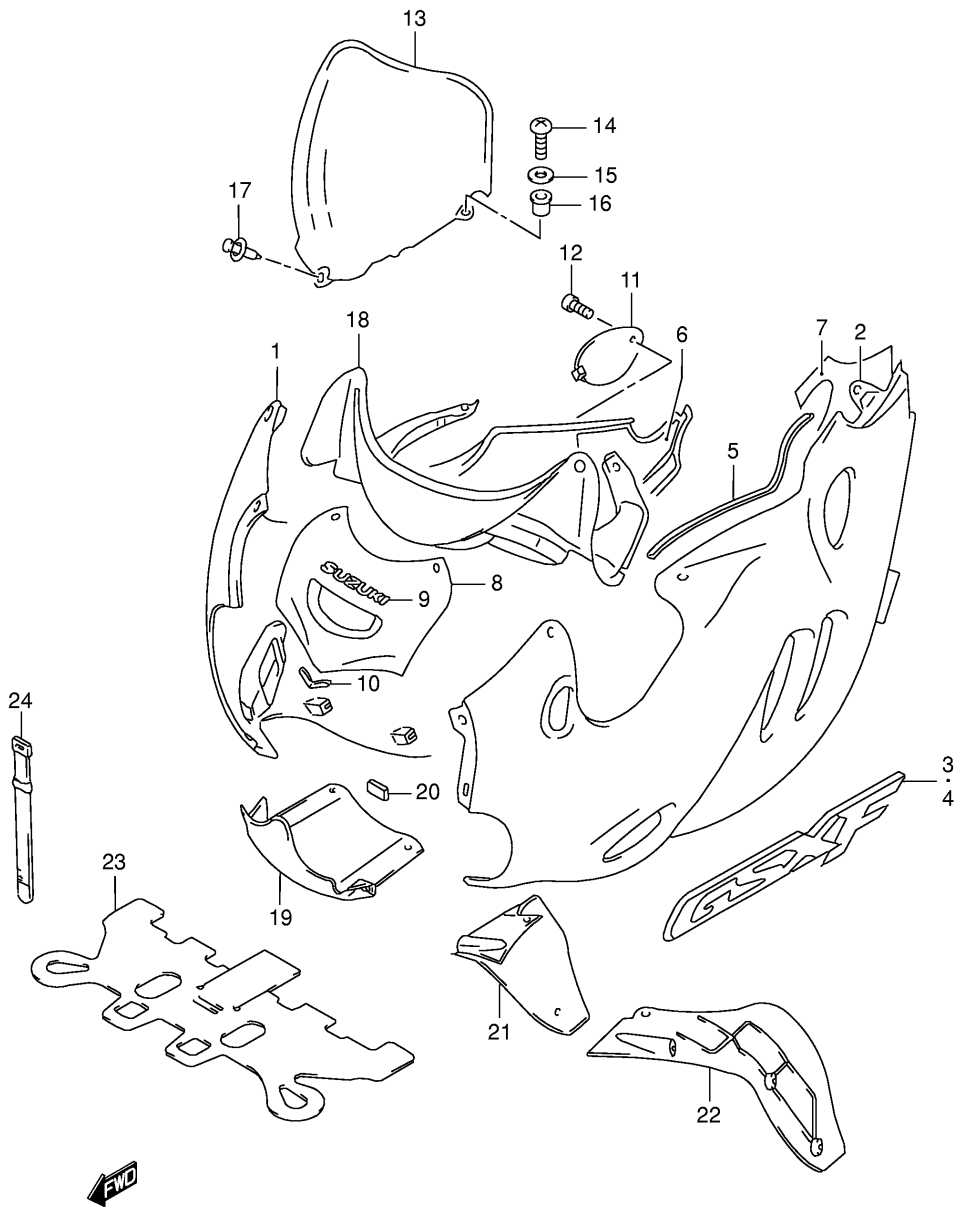

Ref No	Part No	Description
1	94403-08FF0-YBA	Cowl Assy, Side Rh (blue)
1	94403-08FF0-YU8	Cowl Assy, Side Rh (gray)
2	94404-08FF0-YBA	Cowl Assy, Side Lh (blue)
2	94404-08FF0-YU8	Cowl Assy, Side Lh (gray)
3	68681-08F40	. Emblem, Gsxf Rh
4	68691-08F40	. Emblem, Gsxf Lh
5	94631-44110	. Molding
6	94439-08F00	. Shield, Side Rh
7	94449-08F00	. Shield, Side Lh
8	94410-08F00-ZTX	Panel, Center Upper (gray)
8	94410-08F00-YBA	Panel, Center Upper (blue)
9	68185-05C10-YD8	. Emblem, "suzuki" (silver)
10	94413-08F00	. Cushion, Upper
11	94435-08F00-YBA	Lid, Oil (blue)
11	94435-08F00-YU8	Lid, Oil (gray)
12	09139-06030	Screw
13	94611-08F00	Wind Screen
14	09139-05025	Screw
15	08322-01053	Washer
16	09159-05019	Nut
17	09409-08308-5ES	Clip (black)
18	94421-08F00	Panel, Meter
19	94412-08F00-YBA	Panel, Center Lower (blue)
19	94412-08F00-YU8	Panel, Center Lower (gray)
20	94414-08F00	Cushion, Lower
21	94461-08F10	Panel, Inner Rh
22	94462-08F10	Panel, Inner Lh
23	94451-20C01	Plate, Air Guide
24	09407-18402	Clamp
24	09407-25401	Clamp