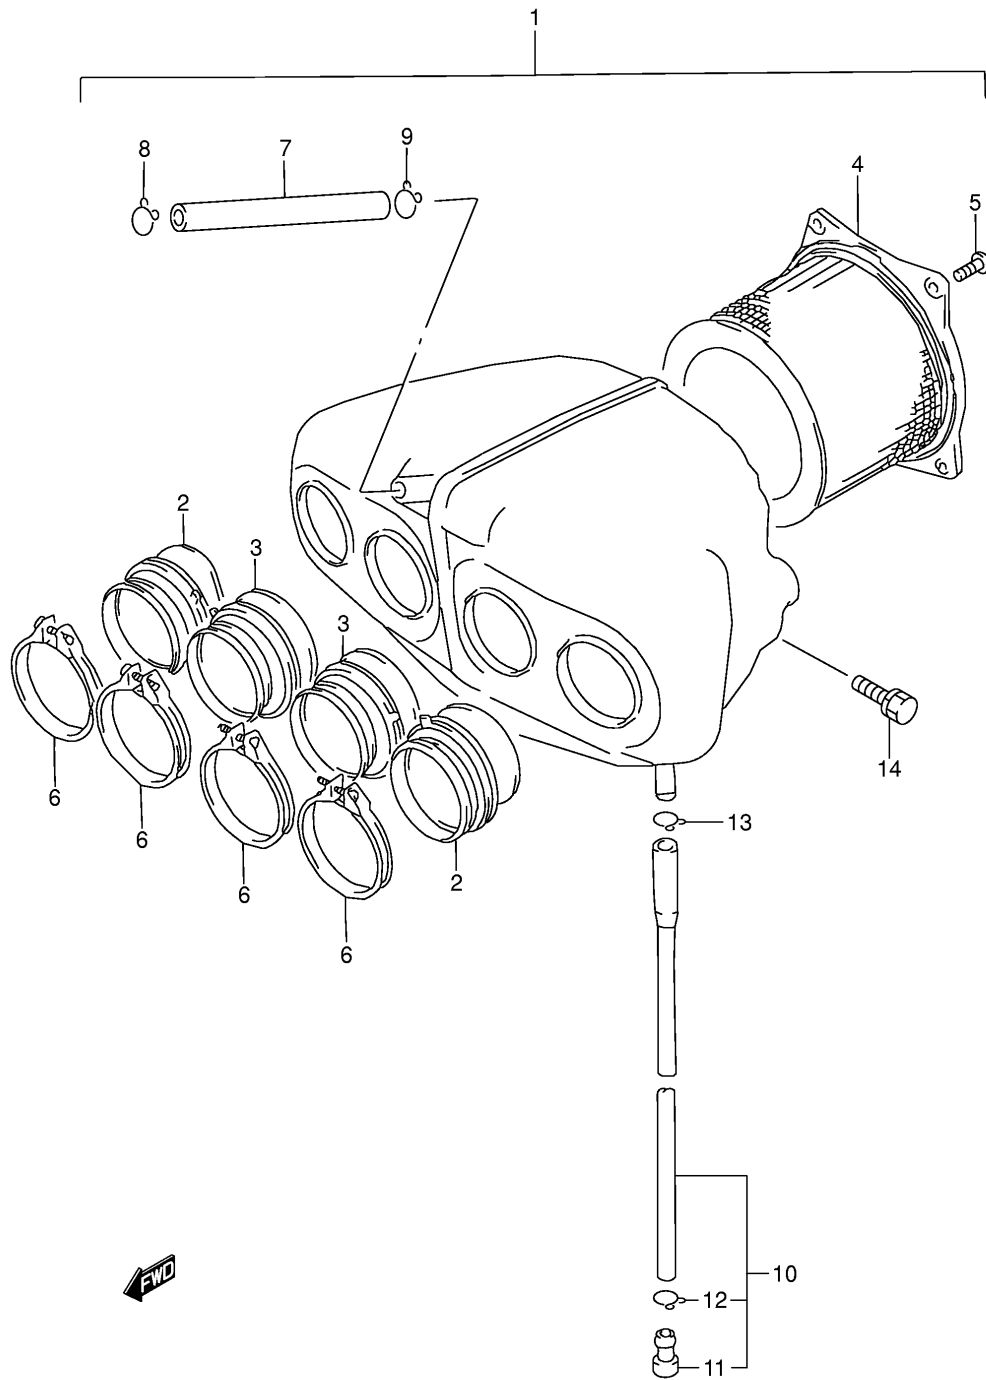

Ref No	Part No	Description
1	13700-08F00	Cleaner Assy, Air
2	13881-08F00	. . Tube, Outlet Outside
3	13882-08F00	. . Tube, Outlet Inside
4	13780-20C00	. . Filter
5	02142-05123	. . Screw
6	09402-64203	. . Clamp
7	13853-19C00	. . Tube, Breather
8	09401-14301	. . Clip
9	09401-16401	. . Clip
10	13870-11458	. . Tube, Drain
11	13877-38A00	•• . Stopper
12	09401-13409	•• . Clip
13	09401-13409	. . Clip
14	01580-06163	Screw