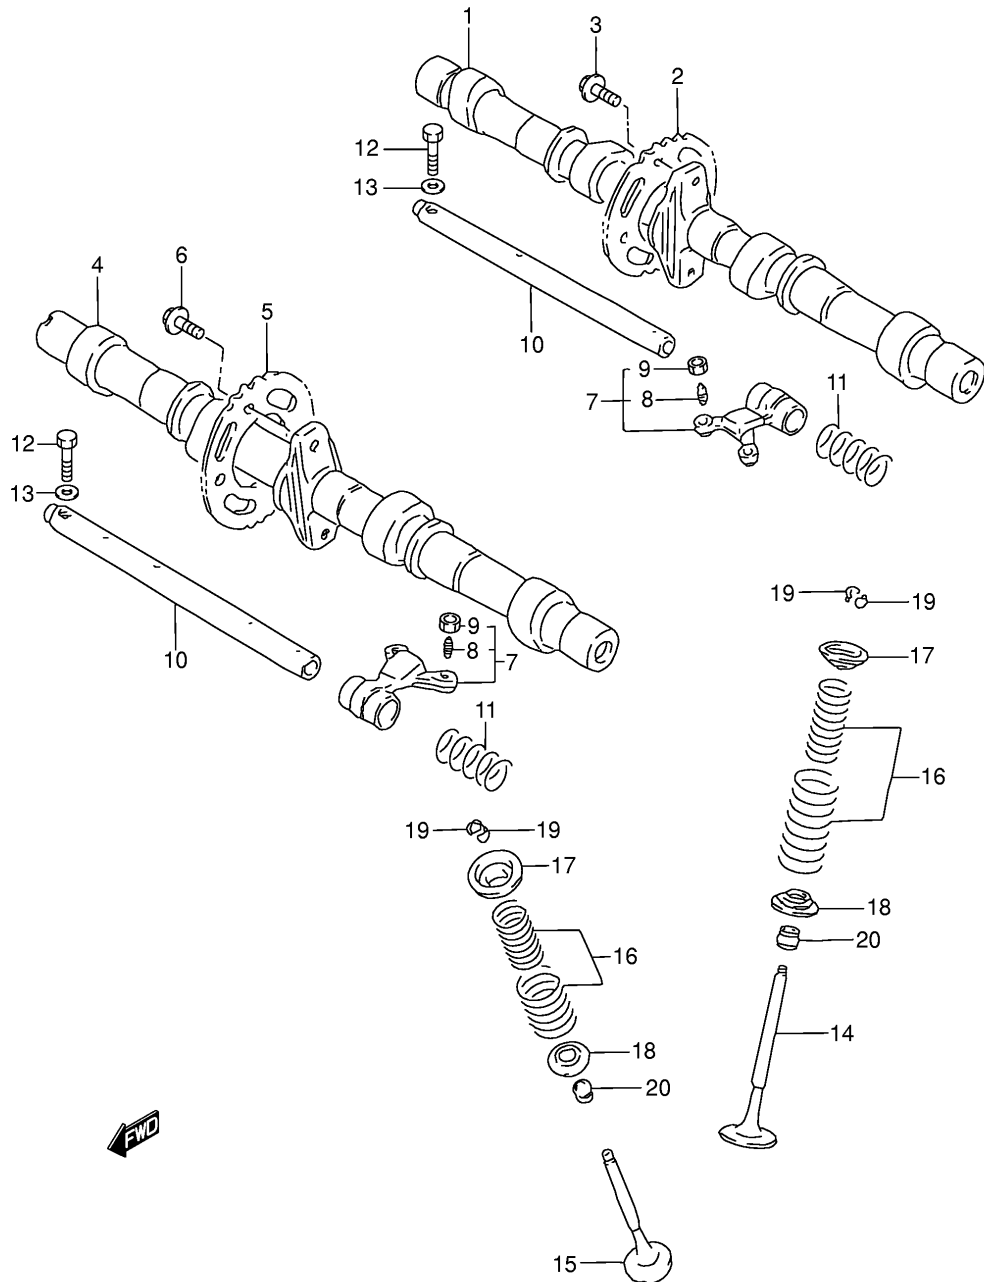

Ref No	Part No	Description
1	11340-26E00	Cover, Clutch
2	11971-33210	• Lens, Oil Level
3	11482-27A20	Gasket, Clutch Cover
4	04211-09189	Pin
5	09168-06023	Gasket (5.8x13x1.2)
6	09106-06090	Bolt (l:25)
7	09106-06091	Bolt (l:30)
8	09106-06092	Bolt (l:35)
9	11971-25D00	Plug, Engine Oil Filler
10	09280-17003	O Ring (d:3.1,id:16.8)
11	11381-26D11	Cover, Signal Generator
12	11491-27A30	Gasket
13	09106-06094	Bolt (l:22)
14	09168-06023	Gasket (5.8x13x1.2)
15	11351-26E01	Cover, Starter Gear
16	11483-27A20	Gasket, Gear Cover
17	09206-11007	Pin
18	09106-06115	Bolt (l:16)
19	09106-06116	Bolt (l:20)
20	09106-06090	Bolt (l:25)
21	09106-06093	Bolt (l:40)
22	09168-06023	Gasket (5.8x13x1.2)
23	11361-19E00	Cover, Engine Sprocket
24	04211-09129	Pin
25	09106-06092	Bolt (l:35)
26	09106-06109	Bolt (l:50)
27	09106-06111	Bolt (l:65)
28	09250-30003	Cap, Clutch Release

Ref No	Part No	Description
1	12611-06B00	Gear, Starter Idle (nt:12/53)
2	09206-11014	Pin
3	12600-48812	Clutch Set, Starter
4	09103-14005	Bolt (14x21)

Ref No	Part No	Description
1	12711-03F00	Camshaft, Intake
2	12741-26E00	Sprocket, Cam Shaft
3	09103-07001	Bolt (7x11.5)
4	12721-26E20	Camshaft, Exhaust
5	12741-26E00	Sprocket, Cam Shaft
6	09103-07001	Bolt (7x11.5)
7	12840-27A01	Arm, Valve Rocker
8	12842-49201	• Screw
9	12843-27A00	• Nut
10	12861-27A00	Shaft, Valve Rocker Arm
11	09440-13014	Spring
12	09112-06004	Bolt
13	08322-01063	Washer
14	12911-03F00	Valve, Intake
15	12912-03F00	Valve, Exhaust
16	12920-17C00	Spring Set, Valve
17	12931-17C01	Retainer, Spring
18	12933-17C00	Seat, Valve Spring
19	12932-27A00	Cotter, Valve
20	09289-05011	Oil Seal (5x10x8.7)

Ref No	Part No	Description
1	12760-26E00	Chain, Cam Shaft Drive
2	12771-26E00	Guide, Cam Chain No.1
3	12810-26E00	Tensioner, Cam Chain
4	12814-34200	Cushion
5	12782-26E00	Guide, Cam Chain No.2
6	01550-06163	Bolt
7	12830-46E10	Adjuster Assy, Tensioner
8	12834-27A00	• . Plug
9	12832-27A00	• . Gasket
10	12833-46E10	• . Spring
11	12837-27A10	Gasket, Adjuster
12	07130-06253	Bolt