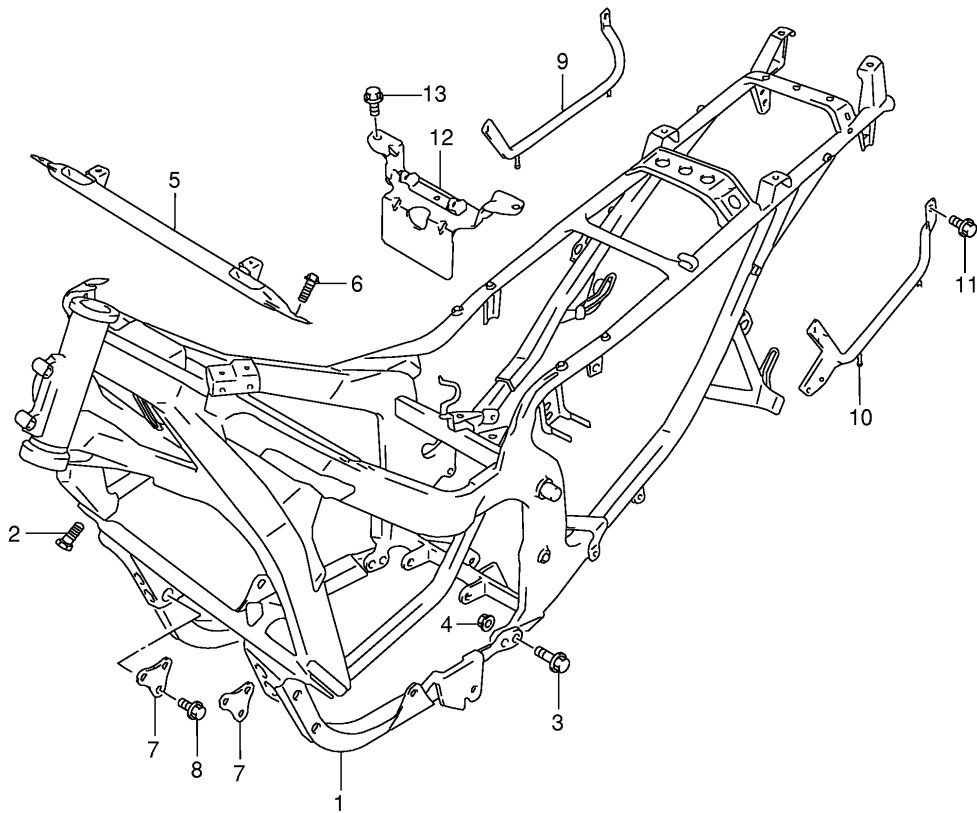

Ref No	Part No	Description
1	41100-08FL0-019	Frame (black)
2	01570-08253	Bolt, Upper
3	01550-08303	Bolt, Lower
4	08319-31083	Nut
5	41750-34C00	Tube, Frame Bridge
6	09103-08266	Bolt
7	41911-19C00-019	Plate, No.1 (black)
8	01570-08163	Bolt
9	43970-08F00	Grip, Rear Rh
10	43980-08F00	Grip, Rear Lh
11	01550-08163	Bolt
12	47410-08F01	Holder, Electric Parts
13	01550-06163	Bolt