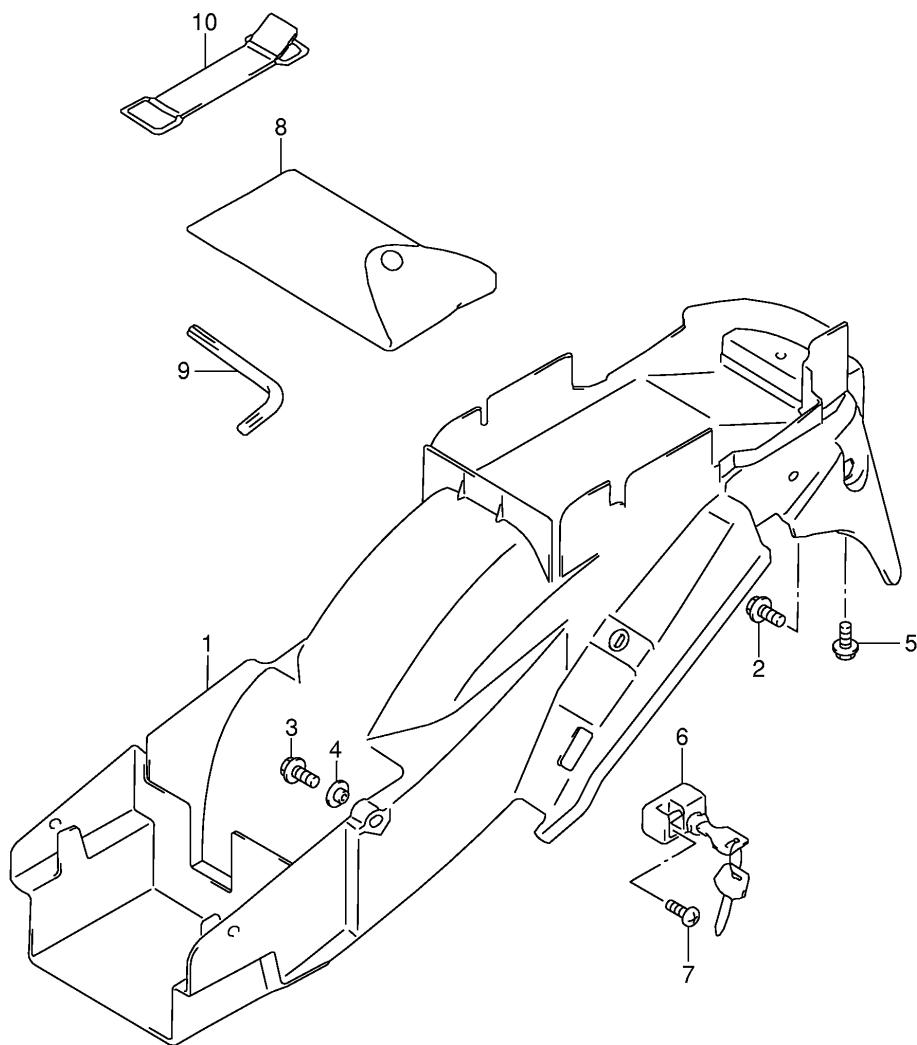

Ref No	Part No	Description
1	63111-08FA0-291	Fender, Rear (black)
2	09113-06001	Bolt
3	01550-06163	Bolt, Front Lh
4	09169-06071	Washer
5	09116-06165	Bolt, Center
6	95700-44820	Lock Set, Helmet
7	09139-06089	Screw
8	09800-21036	Tool Assy
9	09816-00102	Hexagon, Spanner, 3
10	47435-02F01	Band, Tool