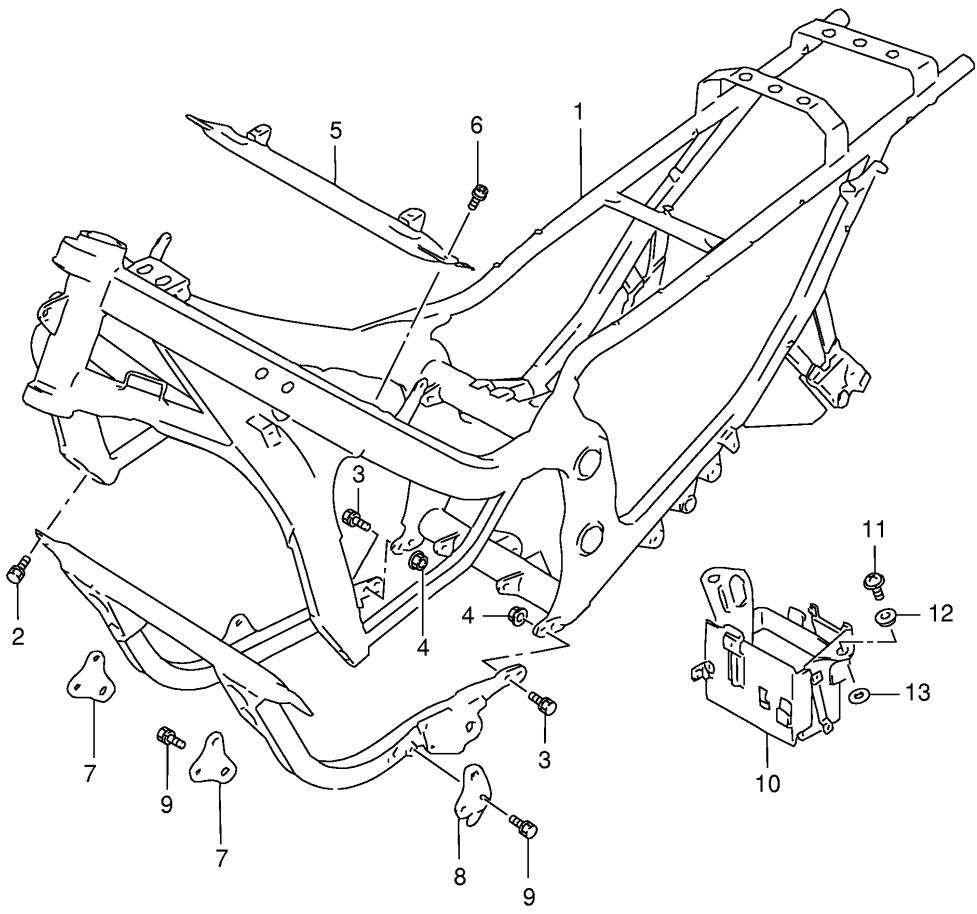

Ref No	Part No	Description
1	41101-20850-019	Frame Set (black)
2	01570-08253	. Bolt, Upper
3	01550-08303	. Bolt, Lower
4	08319-31085	. Nut
5	41750-34C00	Tube, Frame Brige
6	09103-08266	Bolt
7	41911-19C00-019	Plate, No.1 (black)
8	41940-20C00-019	Plate, No.2 (black)
9	01570-08163	Bolt
10	41540-20C01	Holder, Battery
11	01570-06303	Bolt
12	09320-08021	Cushion
13	09169-06065	Spacer