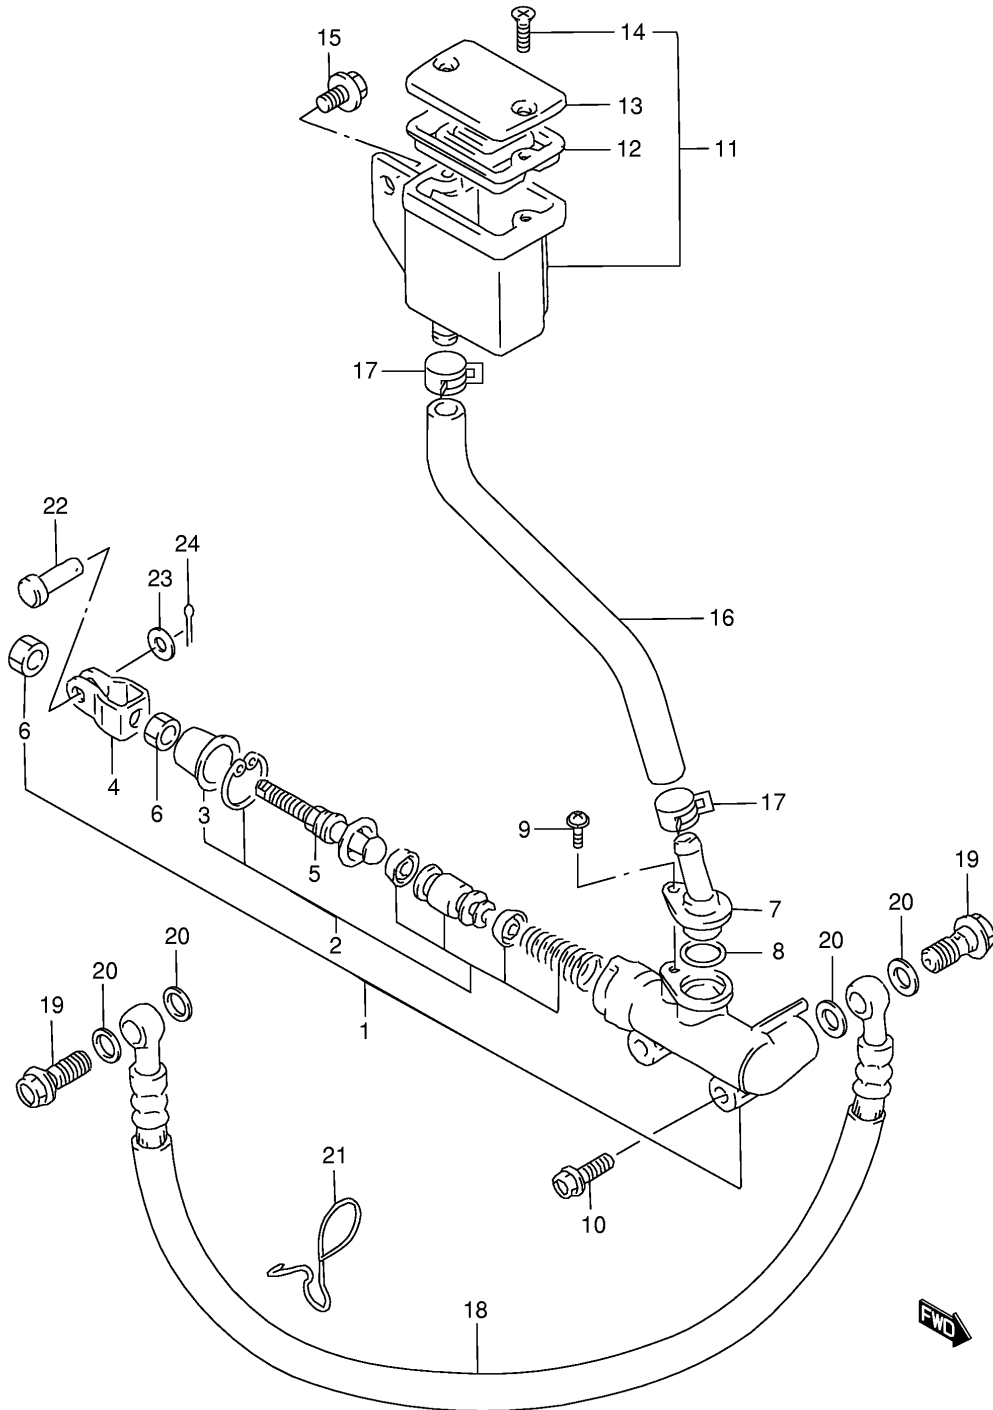

Ref No	Part No	Description
1	69600-19C00	Cylinder Assy, Rear Master
2	69600-04820	• . Piston / Cap Set
3	69691-00A00	•• .. Boot
4	69692-19A00	• . Yoke
5	69670-19C00	• . Rod, Push
6	69693-05A00	• . Nut
7	69672-20A00	• . Connector
8	69686-34200	• . O Ring
9	02112-74123	• . Screw
10	07130-06163	Bolt
11	69740-24A01	Tank Assy, Rear Reservoir
12	59667-04700	• . Diaphragm
13	59669-05D00	• . Cap
14	69689-04A00	• . Screw
15	01550-06123	Bolt
16	69731-20C00	Hose, Reservoir
17	09401-13413	Clamp
18	69480-20C10	Hose, Rear Brake
19	09360-10041	Bolt (10x1.00x22)
20	09161-10009	Washer (10x15x1.5)
21	69243-19C00	Guide, Brake Hose
22	09200-06037	Pin
23	08322-01063	Washer
24	04111-20158	Cotter Pin