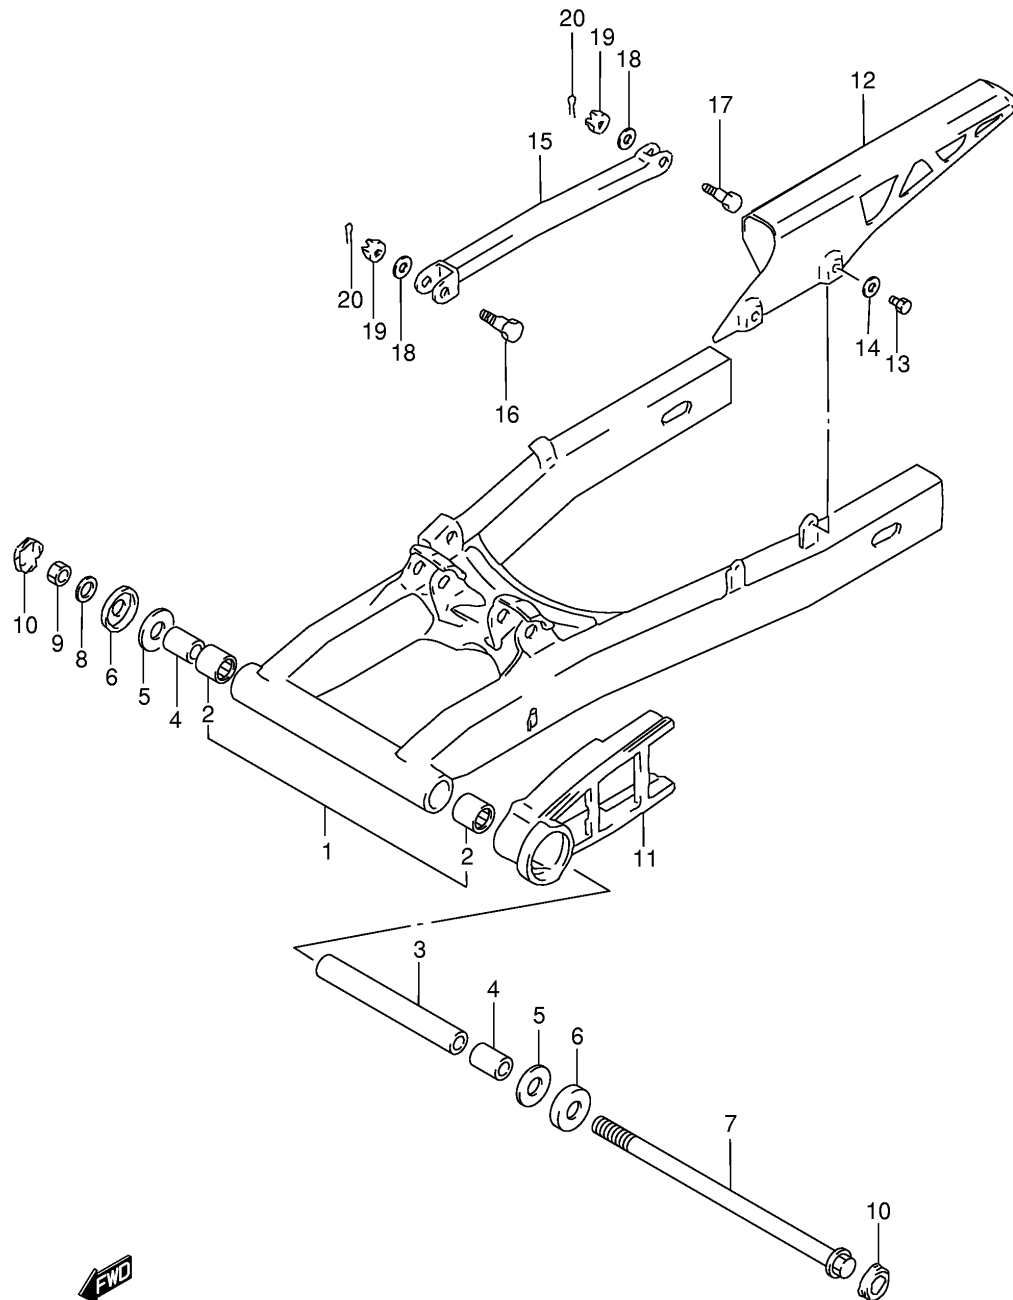

Ref No	Part No	Description
1	61000-20C02-13L	Swinging Arm Assy, Rear (silver)
2	09263-22017	• . Bearing
3	61282-20C00	Spacer, Center
4	61251-38B00	Spacer, Pivot Bearing
5	08211-16341	Washer
6	61262-32410	Dust Seal, Pivot Shaft
7	61211-20C00	Shaft, Swinging Arm Pivot
8	09160-14015	Washer
9	09159-14019	Nut
10	61222-43400	Cap, Swinging Arm Pivot
11	61273-20C00	Buffer, Chain Touch Defense
12	61310-27A01	Case, Chain
13	02142-06123	Screw
14	09169-06026	Washer
15	64310-20C00-019	Torque Link, Rear (black)
16	09111-10016	Bolt, Front (10x41)
17	09101-10036	Bolt, Rear (10x35)
18	09160-10069	Washer
19	08314-40103	Nut
20	04111-20208	Pin, Cotter