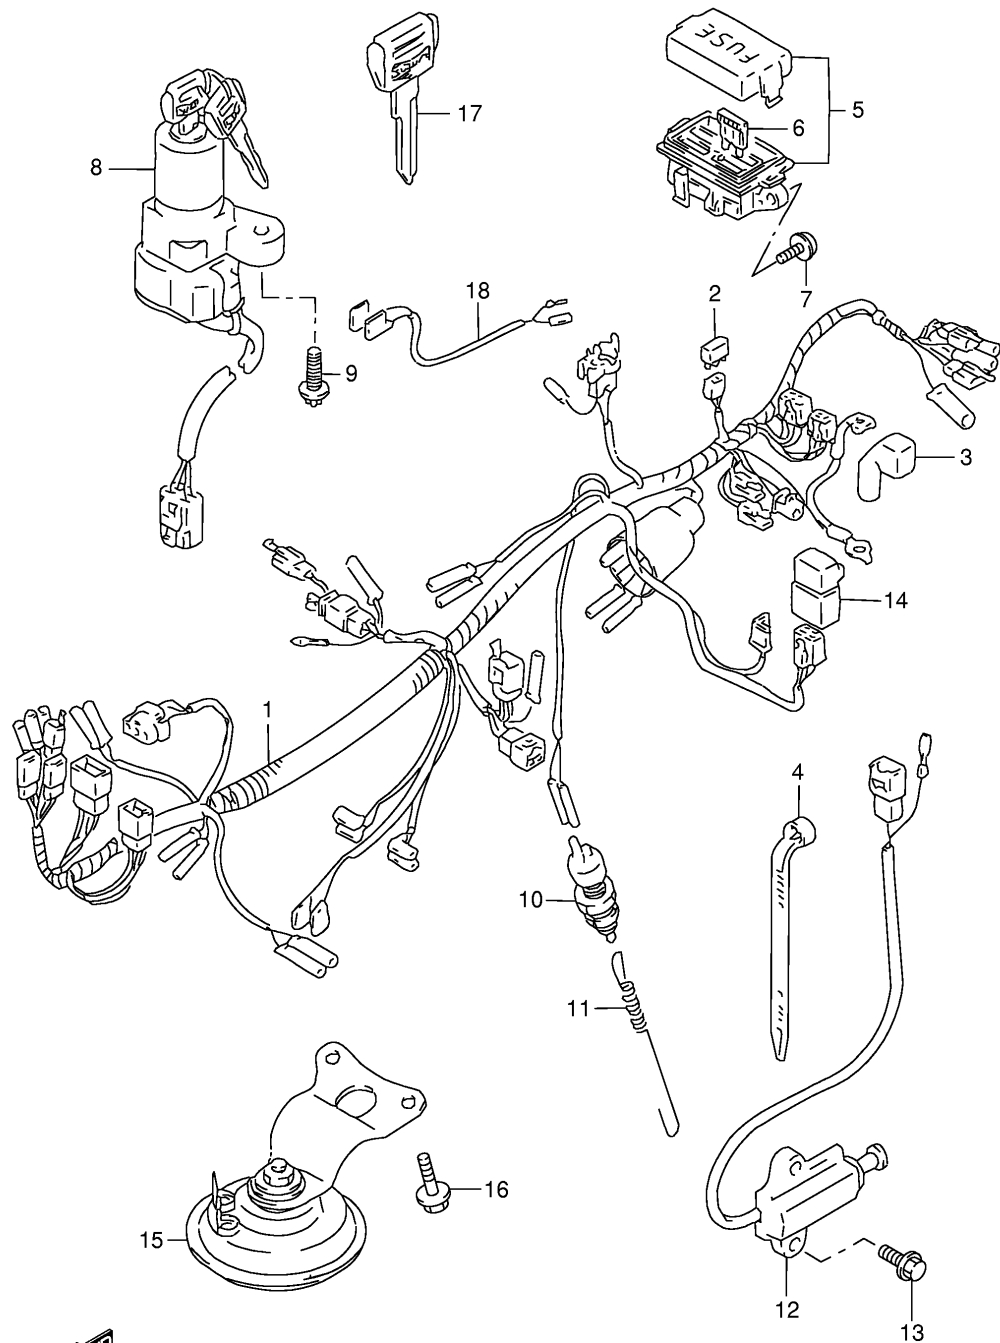

Ref No	Part No	Description
1	36610-20C60	Harness, Wiring
2	36611-38A00	• . Diode
3	33624-43500	• . Cap, Battery Plus Terminal
4	09407-11401	Clamp (l:95)
4	09407-14403	Clamp (l:125)
4	09407-18403	Clamp (l:165)
5	36740-10D10	Fuse Box Assy
6	09481-10101	• . Fuse (10a)
6	09481-25101	• . Fuse (25a)
7	02142-06163	Screw
8	37100-26D02	Switch Assy, Ignition
8	37100-26D11	Switch Assy, Ignition
9	09139-06026	Bolt
10	37740-24A00	Switch Assy, Stop Lamp
11	09443-06005	Spring
12	37840-44X50	Switch Assy, Side Stand
13	01550-06203	Bolt
14	38740-24X50	Relay Assy, Side Stand
15	38500-19C01	Horn Assy
16	01550-06163	Bolt
17	37146-26D10	Key, Blank
18	36852-19D00	Wire, Clutch Switch