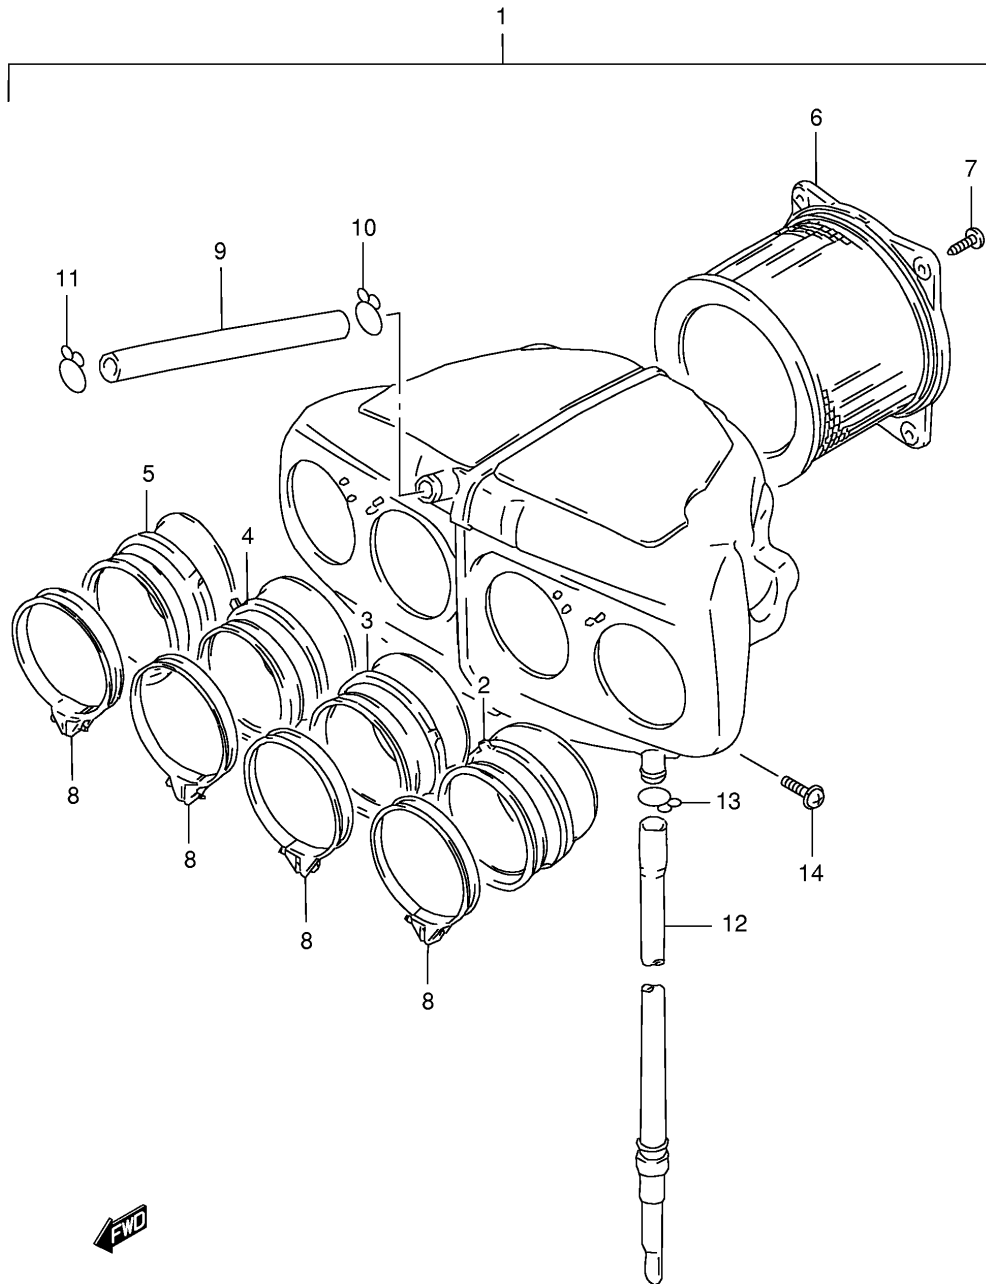

Ref No	Part No	Description
1	12760-17C02	Chain, Cam Shaft Drive
2	12771-17C01	Guide, Cam Chain No.1
3	12780-40C00	Idler, Cam Chain
4	01550-06303	Bolt
5	09180-06317	Spacer, Cushion
6	12788-48B01	Cushion (t:5.2)
7	12788-48B11	Cushion (t:8.6)
8	12810-17C00	Tensioner, Cam Chain
9	12814-34200	Cushion
10	12791-17C00	Guide, Cam Chain No.2
11	02142-06103	Screw
12	09168-06023	Washer
13	12830-27A08	Adjuster Assy, Tensioner
14	12834-27A00	• . Plug
15	12832-27A00	• . Gasket
16	12833-27A00	• . Spring
17	12837-27A10	Gasket, Adjuster
18	07130-06253	Bolt

Ref No	Part No	Description
32	13418-17C10	. . Holder
33	13417-09110	. . Spring
34	13411-20C00	. . Plunger Assy
35	13279-47070	. . Screw, Air (2.0)
35	13279-47070	. . Screw, Air (1 3/4)
35	13279-47070	. . Screw, Air (1 7/8)
36	13268-47070	. . Spring
37	13291-29900	. . Washer
38	13295-29900	. . O Ring
39	02112-05164	. . Screw
40	13357-34C00	. . Plug
41	08322-01053	. . Washer
42	13671-20C20	. . Clip
43	09493-27002	. . Jet, Air (1.35)

Ref No	Part No	Description
1	13413-20C00	Lever
2	13628-17C10	Plate
3	02112-05127	Screw
4	13628-17C00	Plate
5	13439-17C00	Holder
6	09352-70103-600	Hose (7x10.2x600)
7	13684-20C10	Hose
8	09404-06431	Plate
8	09404-06433	Plate
9	09401-08410	Clip
10	13684-43440	Hose
11	13684-43440	Hose
12	13375-14D10	Spring
13	13427-38300	Washer
14	13685-44B00	Nipple
15	13673-44B00	Seal
16	13684-20C00	Hose (l:380)
17	13671-20C00	Clip
18	13671-20C10	Clip
19	13601-05148	Screw
20	13279-20C00	Adjuster
21	13685-48B00	Nipple
22	09352-50903-600	Hose (l:600->75)