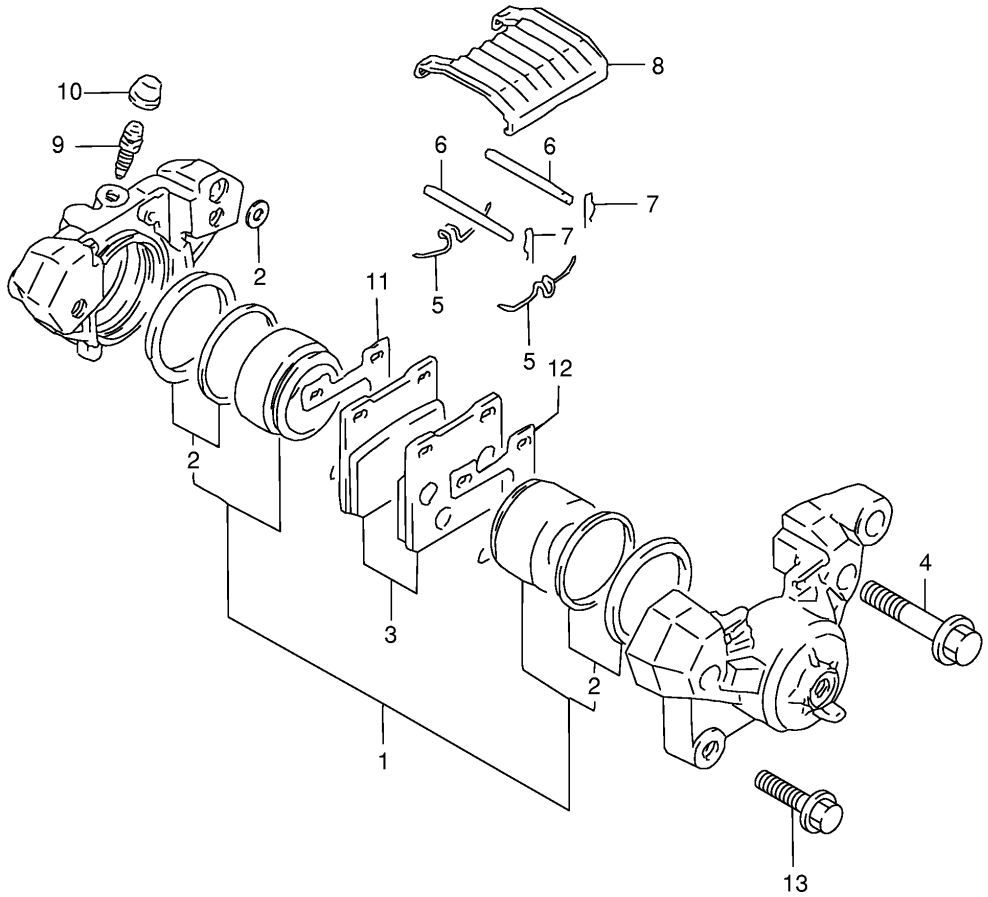

Ref No	Part No	Description
	69100-01D03	Caliper Assy, Rear
1	69100-32810	• Piston Set
2	69100-32820	• Seal Set, Piston
3	69100-20810	• Pad Set
4	59145-16700	• Bolt
5	59143-16700	• Spring
6	69141-45000	• Pin
7	69142-45000	• Clip
8	59151-16701	• Cover
9	59121-18410	• Bleeder
10	55156-66310	• Cap
11	59371-20C00	• Shim, Inner
12	59381-20C00	• Shim, Outer
13	01550-08303	Bolt