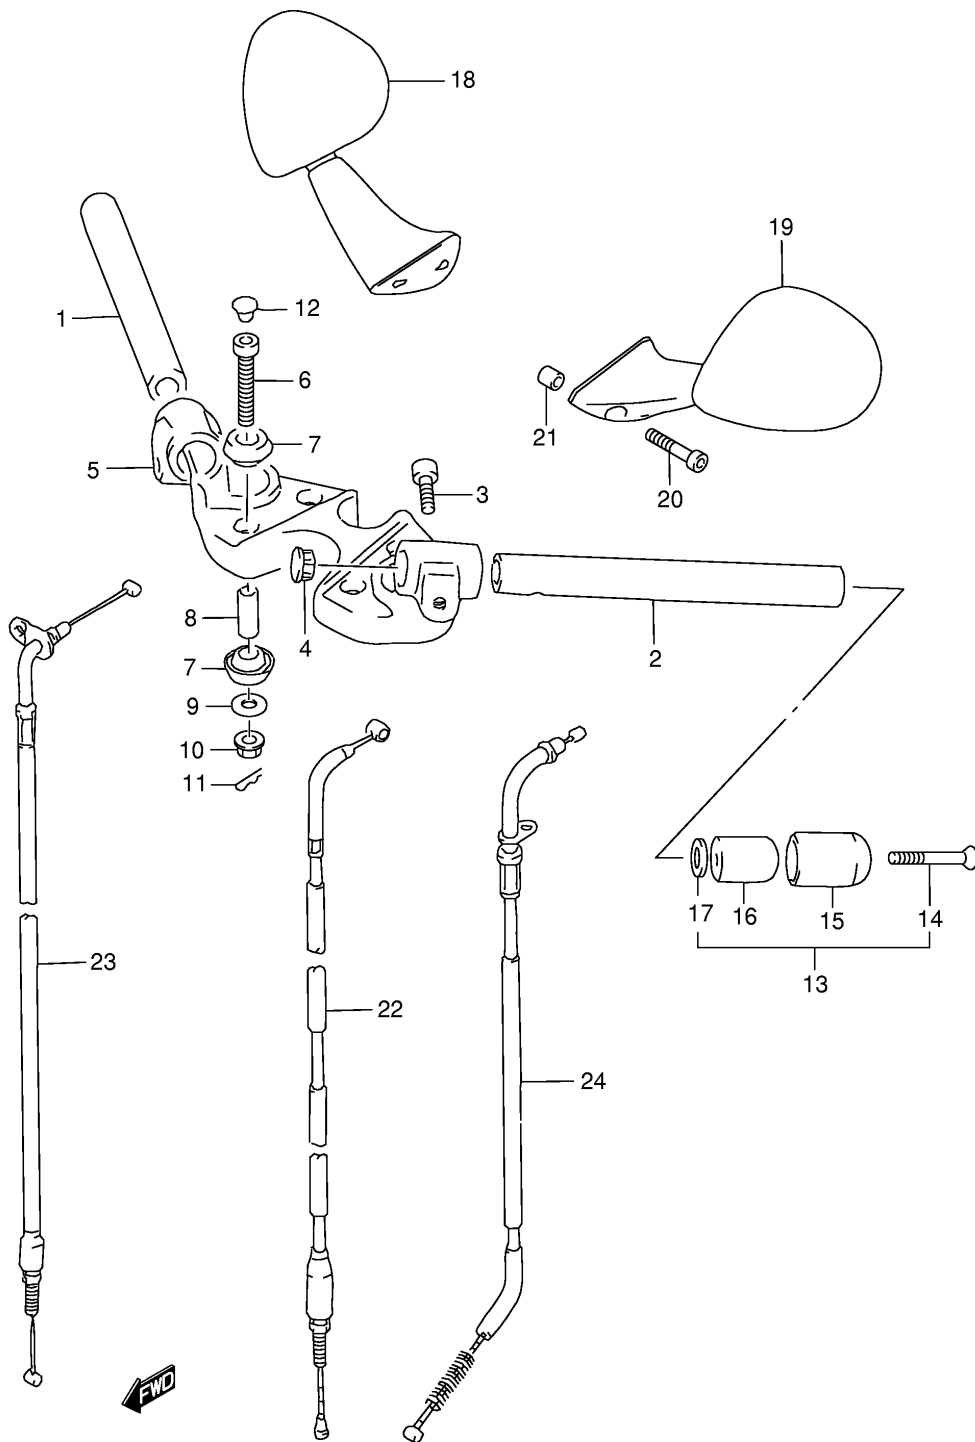

Ref No	Part No	Description
1	56110-20C00	Handlebar, Rh
2	56150-20C00	Handlebar, Lh
3	07130-08303	Bolt
4	57215-33400	Cap
5	56211-20C20	Holder, Handlebar (silver)
6	09106-10054	Bolt
7	56240-42A00	Cushion
8	56243-20C00	Spacer
9	09160-10094	Washer
10	08319-31105	Nut
11	09385-10005	Clip
12	09250-06008	Cap
13	56200-01831	Balancer Set
14	02122-06603	• . Screw
15	56274-49310	• . Cap
16	56271-49310	• . Balancer
17	56275-34401	• . Spacer
18	56500-19C00	Mirror Assy, Rear View,rh
18	56500-19C10	Mirror Assy, Rear View,rh
18	56500-19C20	Mirror Assy, Rear View,rh
19	56600-19C00	Mirror Assy, Rear View,lh
19	56600-19C10	Mirror Assy, Rear View,lh
19	56600-19C20	Mirror Assy, Rear View,lh
20	07130-06403	Bolt
21	09180-06255	Spacer
22	58200-20C00	Cable Assy, Clutch
23	58300-20C00	Cable Assy, Throttle
24	58410-20C02	Cable, Starter