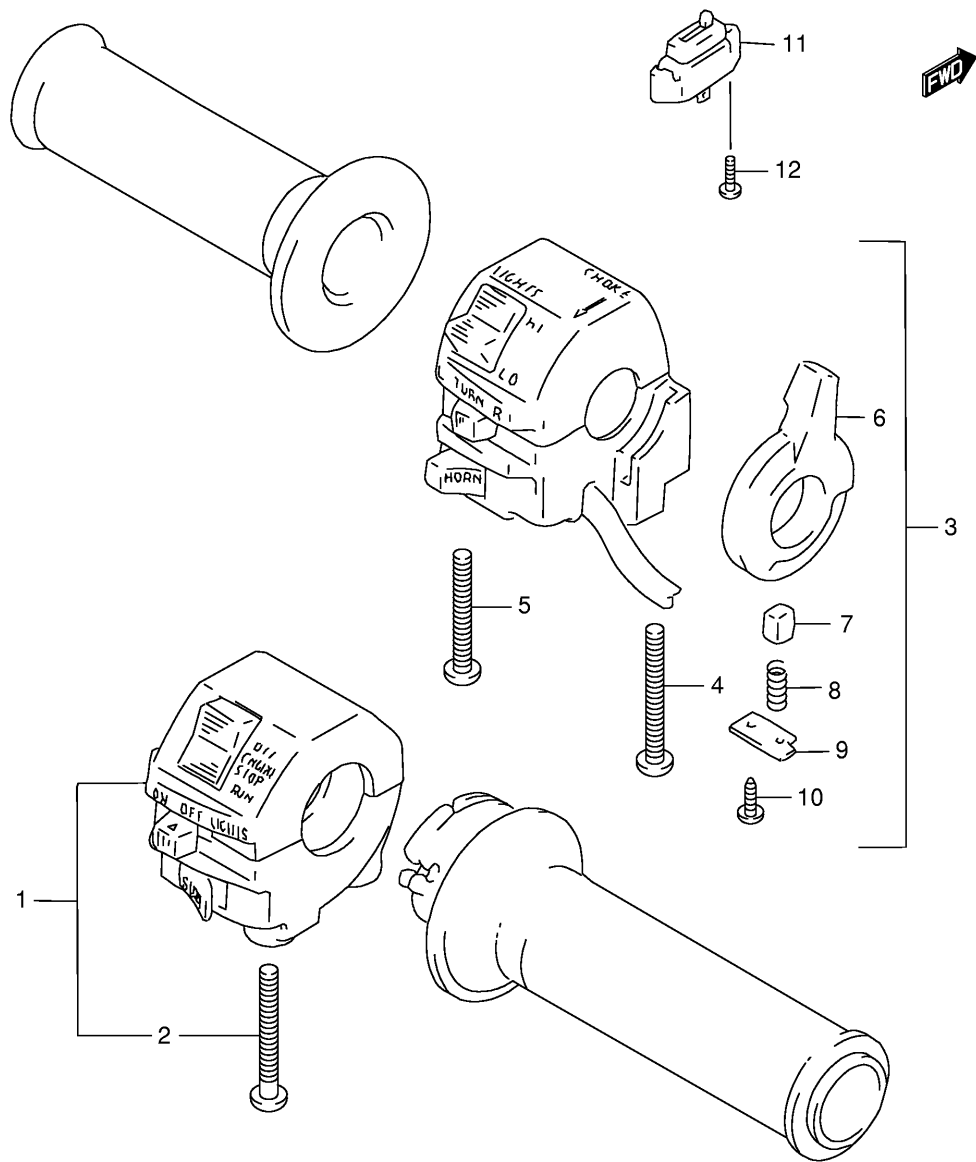

Ref No	Part No	Description
1	11210-20C00	Cylinder
1	11210-20C10	Cylinder
2	09108-10097	Stud Bolt (l:144)
3	09108-10096	Stud Bolt (l:137)
4	11241-27A03	Gasket, Cylinder
5	01421-06203	Stud Bolt
6	08316-10063	Nut
7	09206-13017	Pin
8	11328-17C03	Hose, Oil Head Cooler
9	09280-14011	O Ring (d:2.5,id:13.8)
10	09280-15007	O Ring (d:2.4,id:15.8)
11	07130-06163	Bolt

Ref No	Part No	Description
1	35601-01D10	Lamp Assy, Front Turnsignal
2	35612-17C20	• Lens
3	35613-27A00	• Gasket
4	35623-27A00	• Tapping Screw
5	35725-40511	• Tapping Screw
6	35627-27A02	• Gasket
7	09471-12045	• Bulb (12v,21w)
8	35674-27A01	Grommet
9	08316-10103	Nut
10	35603-14D10	Lamp Assy, Rear Turnsignal
10	35603-14D20	Lamp Assy, Rear Turnsignal
11	35652-17C20	• Lens
12	35613-27A00	• Gasket
13	35623-27A00	• Tapping Screw
14	35725-40511	• Tapping Screw
15	35627-27A02	• Gasket
16	09471-12045	• Bulb (12v,21w)
17	38610-45D01	Relay Assy, Turnsignal

Ref No	Part No	Description
1	36610-20C60	Harness, Wiring
2	36611-38A00	• . Diode
3	33624-43500	• . Cap, Battery Plus Terminal
4	09407-11401	Clamp (l:95)
4	09407-14403	Clamp (l:125)
4	09407-18403	Clamp (l:165)
5	36740-10D10	Fuse Box Assy
6	09481-10101	• . Fuse (10a)
6	09481-25101	• . Fuse (25a)
7	02142-06163	Screw
8	37100-26D02	Switch Assy, Ignition
8	37100-26D11	Switch Assy, Ignition
9	09139-06026	Bolt
10	37740-24A00	Switch Assy, Stop Lamp
11	09443-06005	Spring
12	37840-44X50	Switch Assy, Side Stand
13	01550-06203	Bolt
14	38740-24X50	Relay Assy, Side Stand
15	38500-19C01	Horn Assy
16	01550-06163	Bolt
17	37146-26D10	Key, Blank
18	36852-19D00	Wire, Clutch Switch