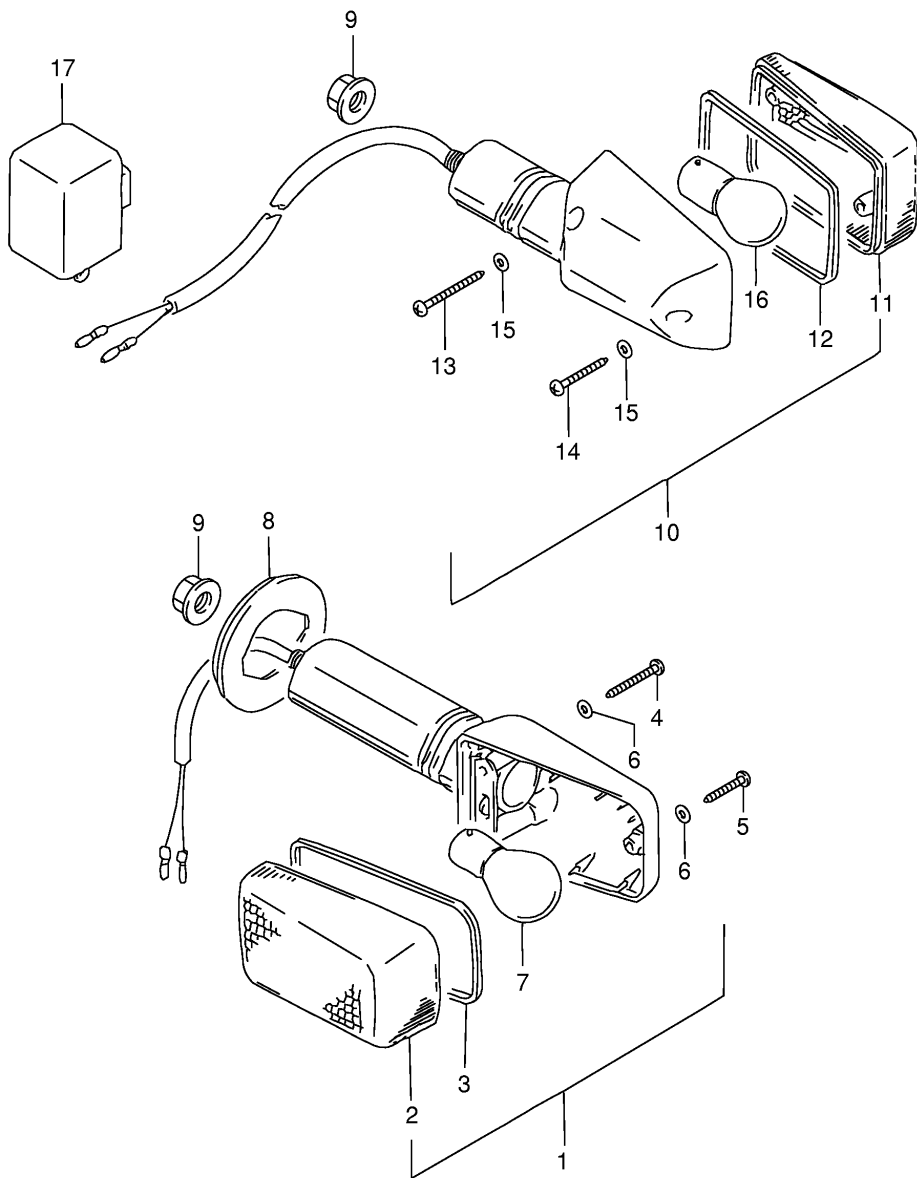

Ref No	Part No	Description
1	35601-01D10	Lamp Assy, Front Turnsignal
2	35612-17C20	• Lens
3	35613-27A00	• Gasket
4	35623-27A00	• Tapping Screw
5	35725-40511	• Tapping Screw
6	35627-27A02	• Gasket
7	09471-12045	• Bulb (12v,21w)
8	35674-27A01	Grommet
9	08316-10103	Nut
10	35603-14D10	Lamp Assy, Rear Turnsignal
10	35603-14D20	Lamp Assy, Rear Turnsignal
11	35652-17C20	• Lens
12	35613-27A00	• Gasket
13	35623-27A00	• Tapping Screw
14	35725-40511	• Tapping Screw
15	35627-27A02	• Gasket
16	09471-12045	• Bulb (12v,21w)
17	38610-45D01	Relay Assy, Turnsignal