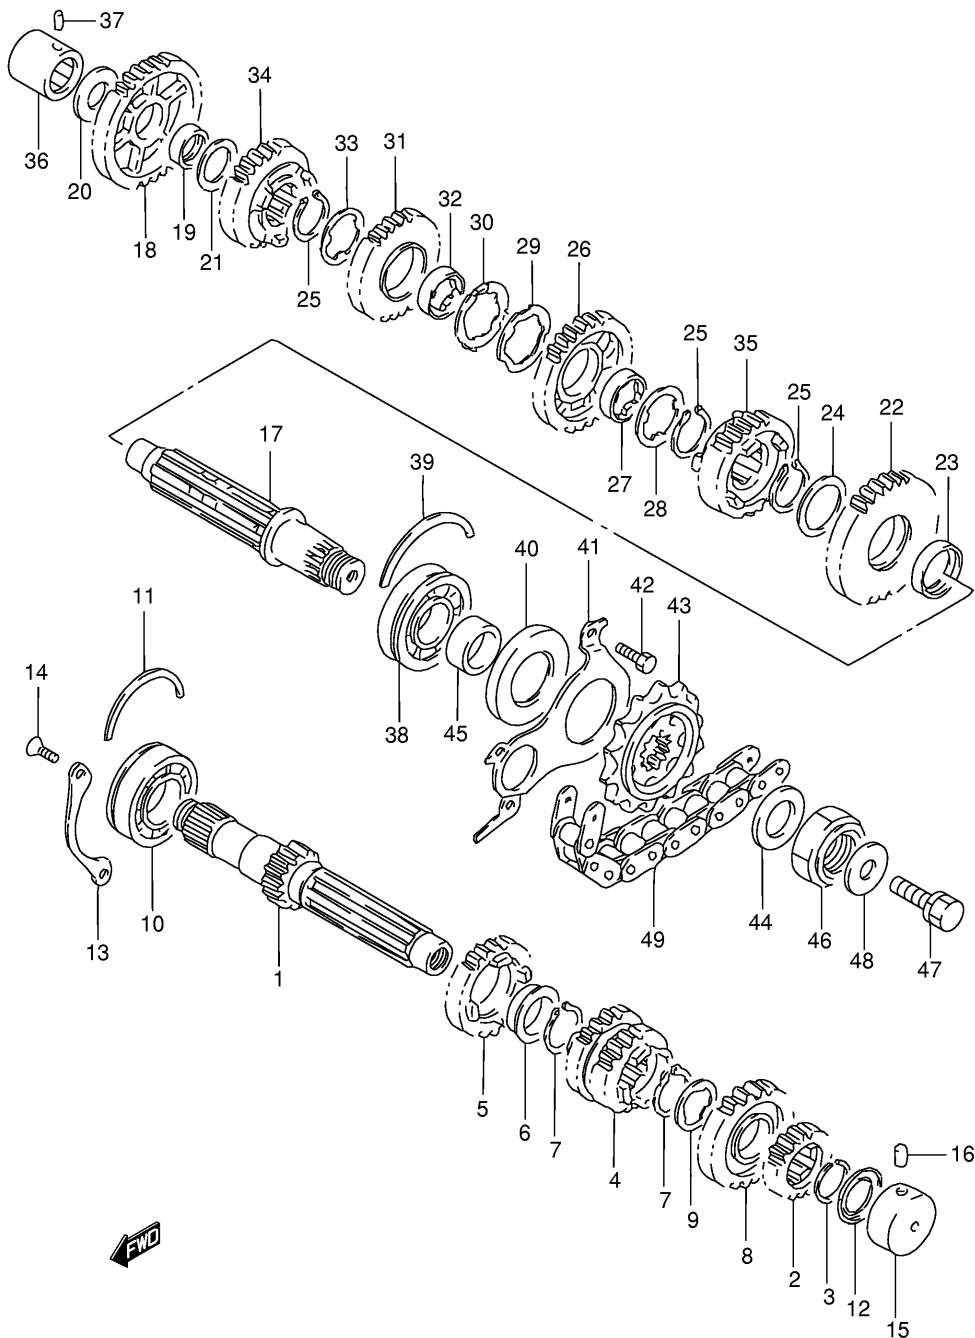

Ref No	Part No	Description
1	13413-20C00	Lever
2	13628-17C10	Plate
3	02112-05127	Screw
4	13628-17C00	Plate
5	13439-17C00	Holder
6	09352-70103-600	Hose (7x10.2x600)
7	13684-20C10	Hose
8	09404-06431	Plate
8	09404-06433	Plate
9	09401-08410	Clip
10	13684-43440	Hose
11	13684-43440	Hose
12	13375-14D10	Spring
13	13427-38300	Washer
14	13685-44B00	Nipple
15	13673-44B00	Seal
16	13684-20C00	Hose (l:380)
17	13671-20C00	Clip
18	13671-20C10	Clip
19	13601-05148	Screw
20	13279-20C00	Adjuster
21	13685-48B00	Nipple
22	09352-50903-600	Hose (l:600->75)

Ref No	Part No	Description
1	16600-20C03	Cooler Assy, Oil
2	09118-08131	Bolt (8x40)
3	09180-08304	Spacer
4	16621-20C02	Bracket, Oil Cooler,rh
5	16622-20C02	Bracket, Oil Cooler,lh
6	01570-06163	Bolt
7	16629-27A01	Cushion, No.1
8	16628-27A00	Cushion, No.2
9	16460-20C03	Hose, Oil Cooler,rh
10	16470-20C03	Hose, Oil Cooler,lh
11	09360-16002	Bolt, Union
12	09168-16002	Gasket
13	09280-12008	O Ring (d:2.4,id:12.3)
14	07130-06163	Bolt
15	09407-25401	Clamp, Oil Hose
16	94451-20C00	Plate, Air Guide
16	94451-20C10	Plate, Air Guide
17	09407-18403	Clamp (l:165)
18	09407-25401	Clamp (l:235)

Ref No	Part No	Description
1	21200-17834	Gear, Primary Driven (nt:74)
2	09160-25037	Washer
3	09263-35017	Bearing
4	21410-07D00	Hub, Sleeve
5	09140-24012	Nut
6	09167-25007	Washer
7	09164-24006	Washer, Wave
8	09160-25056	Washer (25x50x2.5)
9	21441-20C00	Plate, Drive (t:2.2)
10	21442-17C00	Plate, Clutch Drive,no.2
11	21451-17C00	Plate, Driven (t:1.6)
12	21462-17C01	Disc, Pressure
13	09440-20018	Spring
14	09116-06168	Bolt (6x16)
15	22721-17C01	Gear, Generator Drive (nt:30/64)
16	09160-15045	Washer (15.5x28x1)
17	23121-07A00	Piece, Clutch Push
18	09263-15003	Bearing (15x28x2)
19	23110-20C00	Rod, Clutch Push Rh
20	23111-31301	Rod
21	09285-06015	Oil Seal
22	23200-20C00	Screw, Clutch Release
23	09134-06010	. . Screw
24	08310-00067	. . Nut
25	01550-06163	Bolt
26	09443-07038	Spring