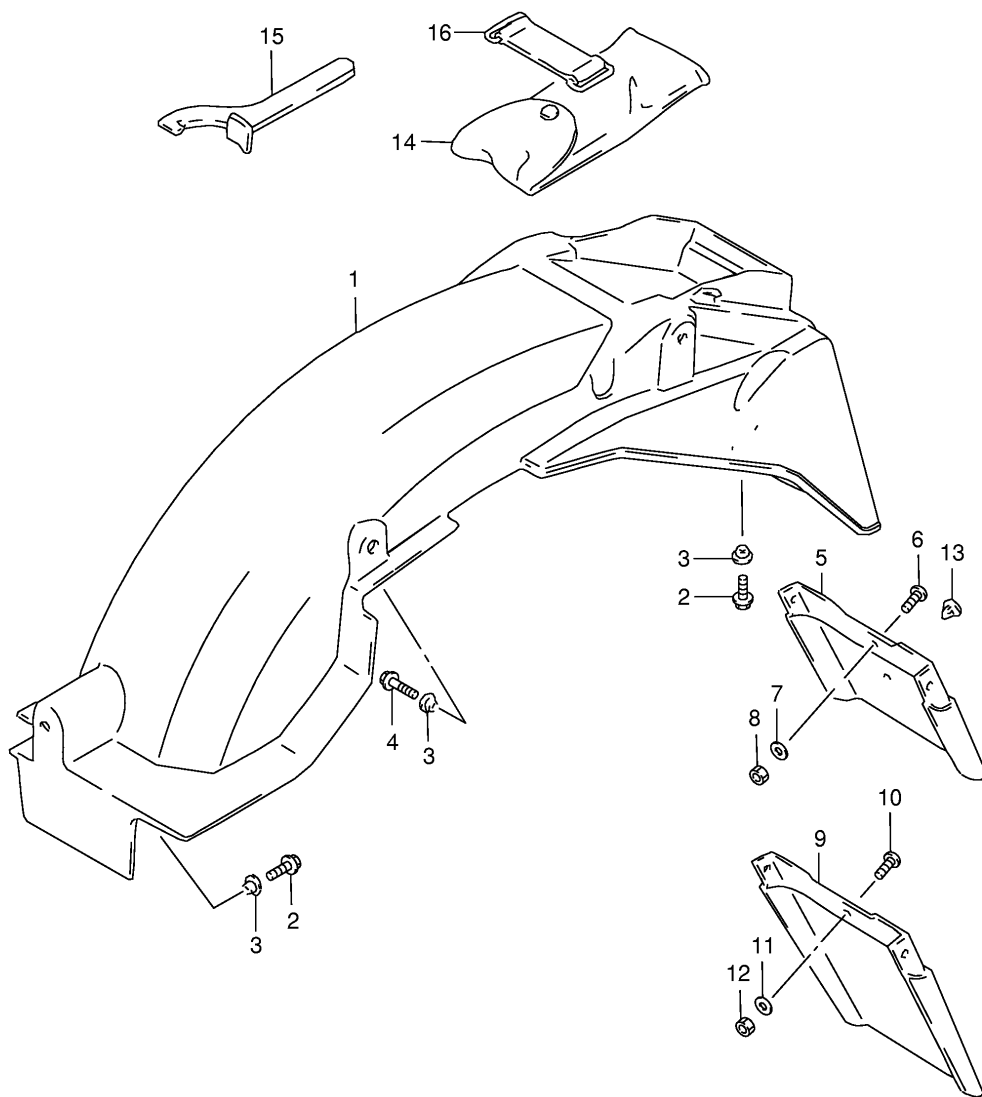

Ref No	Part No	Description
1	63111-20C00	Body, Rear Fender
1	63111-20C20	Body, Rear Fender
1	63111-20C50	Body, Rear Fender
2	01550-06103	Bolt
3	09169-06037	Washer
4	01550-06203	Bolt, Side
5	63311-48B21	Extension, Rear Fender
6	02142-06123	Screw
7	09160-06019	Washer
8	08319-21066	Nut
9	63331-48B12	Mud Guard
10	02142-06123	Screw
11	09160-06019	Washer
12	08319-21066	Nut
13	09409-07320	Clip
14	09800-21017	Tool Assy
15	09822-00005	Clamp, Wrench
16	09462-00034	Band, Tool