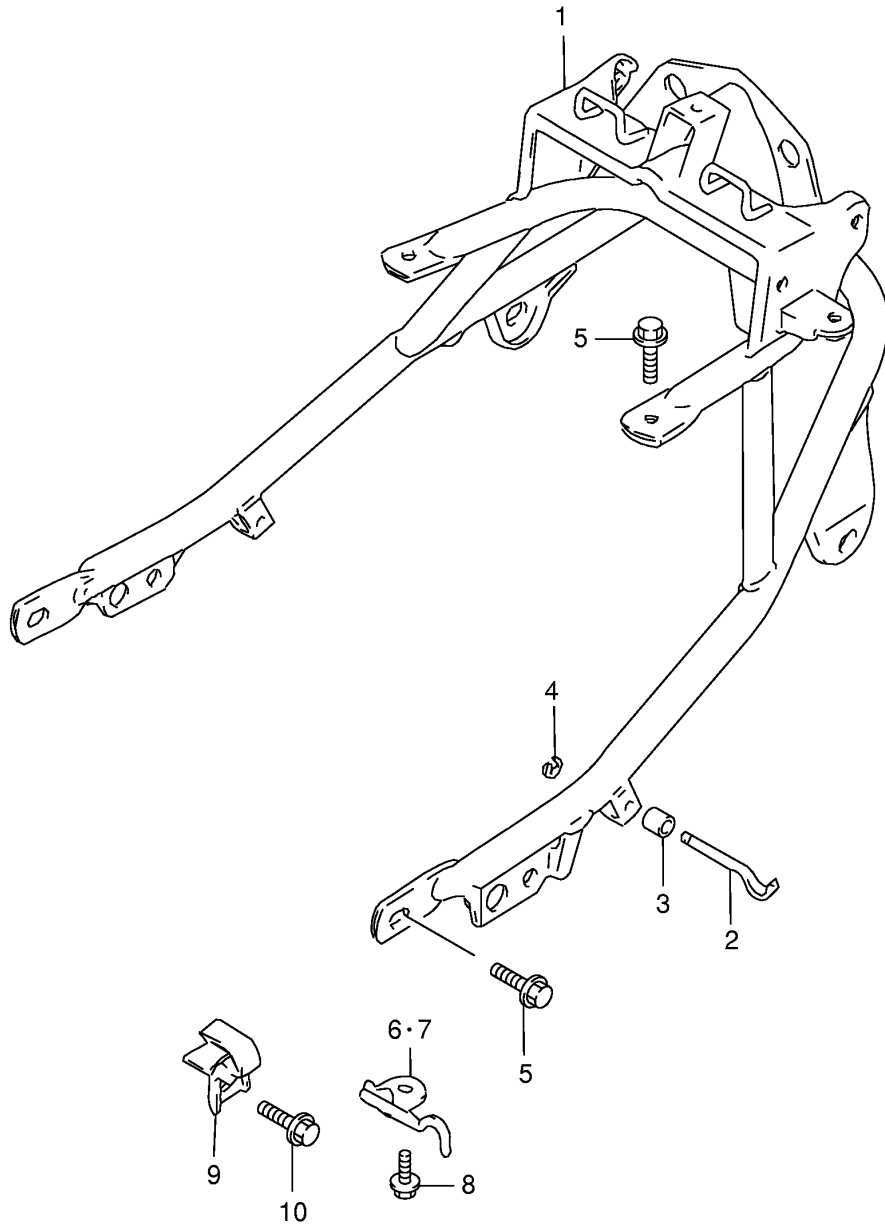

Ref No	Part No	Description
1	41580-20C02	Bar, Rear Lamp
2	41625-34A01	Rod, Grip
3	41626-33401	Spacer
4	08332-11043	E Ring
5	01550-08203	Bolt
6	41620-20C02	Rod, Grip Rh
7	41630-20C02	Rod, Grip Lh
8	01580-08163	Bolt
9	95720-20C00	Holder, Helmet
10	01570-06163	Bolt