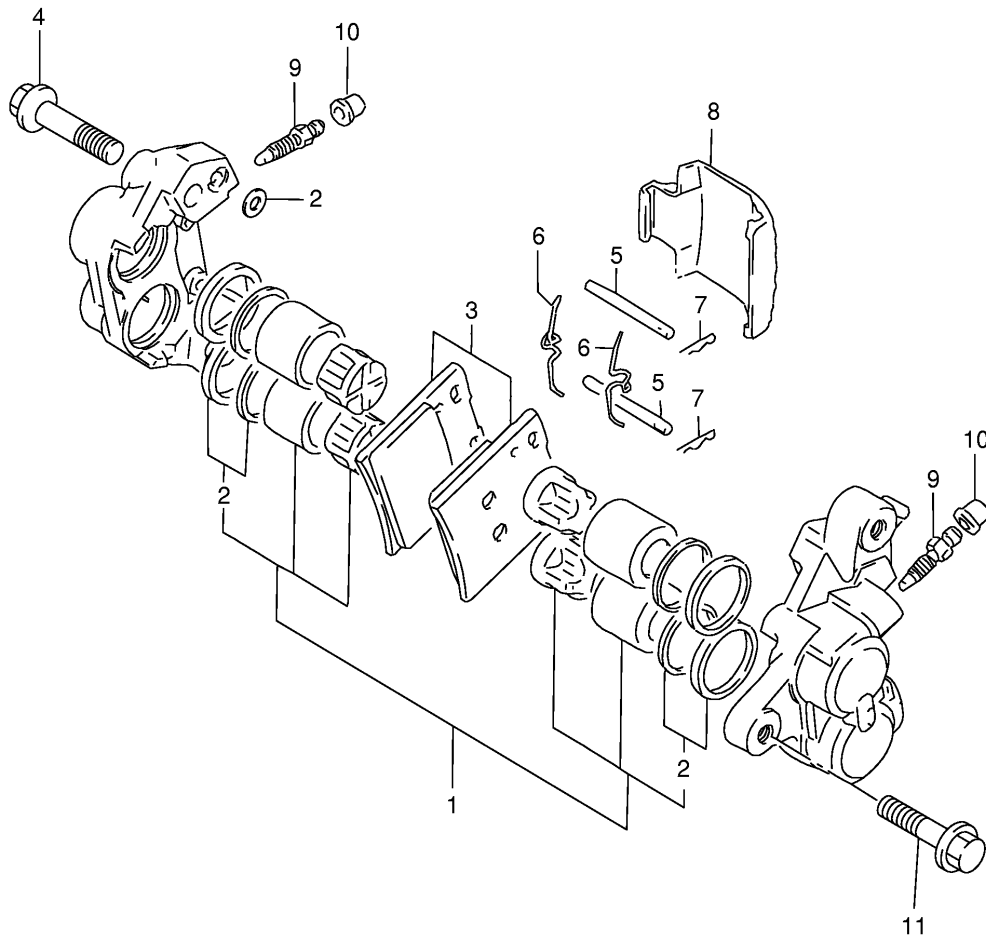

Ref No	Part No	Description
	59100-20C02	Caliper Assy, Front Rh
	59300-20C02	Caliper Assy, Front Lh
1	59100-19841	• . Piston Set
2	59100-19830	• . Seal Set, Piston
3	59100-20820	• . Pad Set
4	59145-16700	• . Bolt
5	69141-45000	• . Pin
6	69143-45001	• . Spring
7	69142-45000	• . Clip
8	59151-04A01	• . Cover
9	59121-18410	• . Bleeder
10	55156-66310	• . Cap
11	01550-08353	Bolt