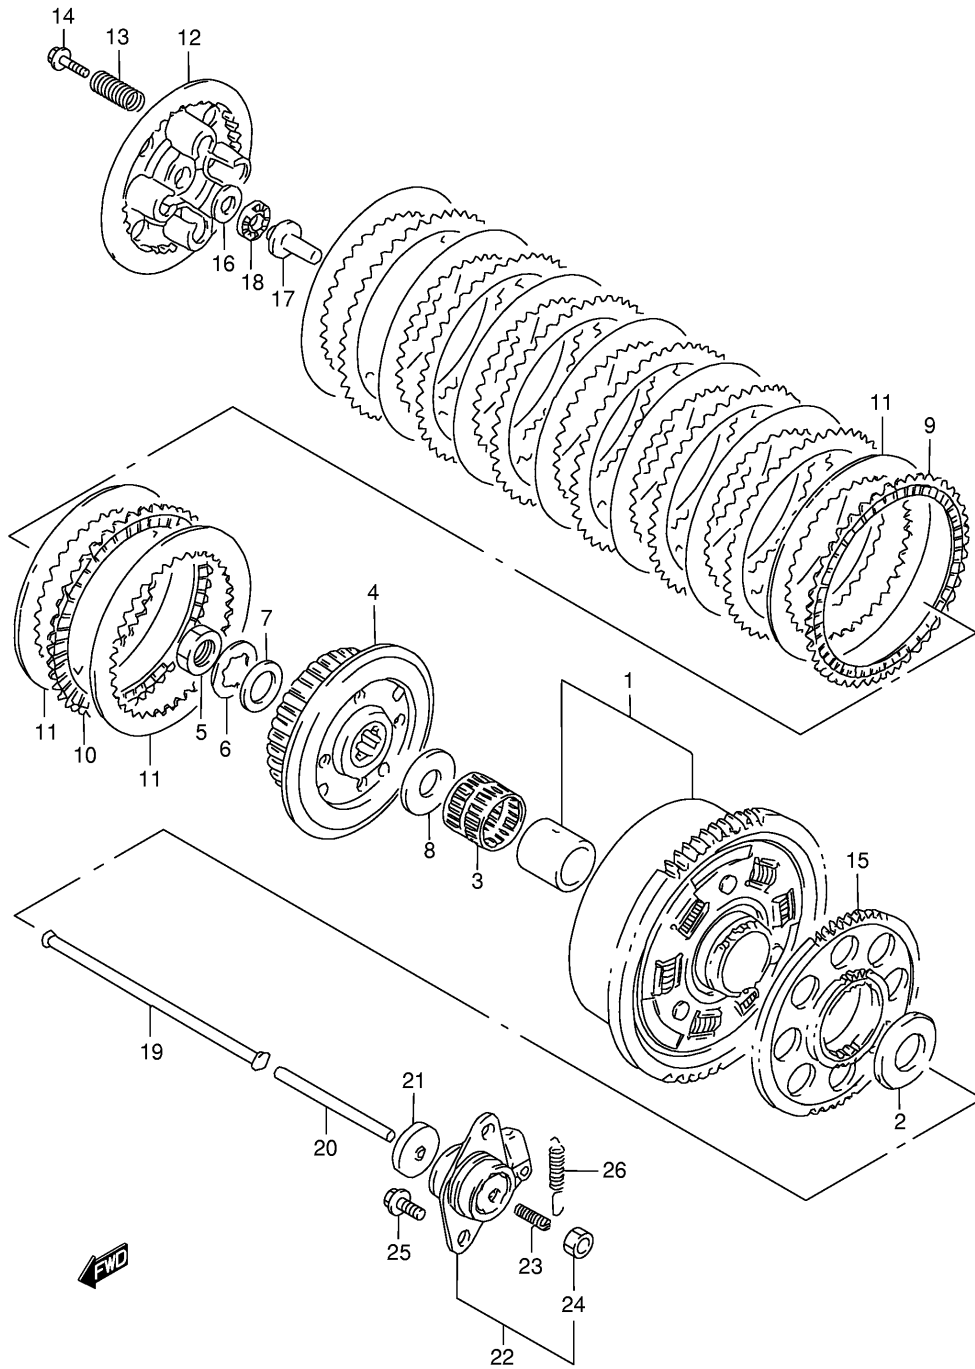

Ref No	Part No	Description
1	13413-20C00	Lever
2	13628-17C10	Plate
3	02112-05127	Screw
4	13628-17C00	Plate
5	13439-17C00	Holder
6	09352-70103-600	Hose (7x10.2x600)
7	13684-20C10	Hose
8	09404-06431	Plate
8	09404-06433	Plate
9	09401-08410	Clip
10	13684-43440	Hose
11	13684-43440	Hose
12	13375-14D10	Spring
13	13427-38300	Washer
14	13685-44B00	Nipple
15	13673-44B00	Seal
16	13684-20C00	Hose (l:380)
17	13671-20C00	Clip
18	13671-20C10	Clip
19	13601-05148	Screw
20	13279-20C00	Adjuster
21	13685-48B00	Nipple
22	09352-50903-600	Hose (l:600->75)

Ref No	Part No	Description
1	16600-20C03	Cooler Assy, Oil
2	09118-08131	Bolt (8x40)
3	09180-08304	Spacer
4	16621-20C02	Bracket, Oil Cooler,rh
5	16622-20C02	Bracket, Oil Cooler,lh
6	01570-06163	Bolt
7	16629-27A01	Cushion, No.1
8	16628-27A00	Cushion, No.2
9	16460-20C03	Hose, Oil Cooler,rh
10	16470-20C03	Hose, Oil Cooler,lh
11	09360-16002	Bolt, Union
12	09168-16002	Gasket
13	09280-12008	O Ring (d:2.4,id:12.3)
14	07130-06163	Bolt
15	09407-25401	Clamp, Oil Hose
16	94451-20C00	Plate, Air Guide
16	94451-20C10	Plate, Air Guide
17	09407-18403	Clamp (l:165)
18	09407-25401	Clamp (l:235)

Ref No	Part No	Description
1	21200-17834	Gear, Primary Driven (nt:74)
2	09160-25037	Washer
3	09263-35017	Bearing
4	21410-07D00	Hub, Sleeve
5	09140-24012	Nut
6	09167-25007	Washer
7	09164-24006	Washer, Wave
8	09160-25056	Washer (25x50x2.5)
9	21441-20C00	Plate, Drive (t:2.2)
10	21442-17C00	Plate, Clutch Drive,no.2
11	21451-17C00	Plate, Driven (t:1.6)
12	21462-17C01	Disc, Pressure
13	09440-20018	Spring
14	09116-06168	Bolt (6x16)
15	22721-17C01	Gear, Generator Drive (nt:30/64)
16	09160-15045	Washer (15.5x28x1)
17	23121-07A00	Piece, Clutch Push
18	09263-15003	Bearing (15x28x2)
19	23110-20C00	Rod, Clutch Push Rh
20	23111-31301	Rod
21	09285-06015	Oil Seal
22	23200-20C00	Screw, Clutch Release
23	09134-06010	. . Screw
24	08310-00067	. . Nut
25	01550-06163	Bolt
26	09443-07038	Spring