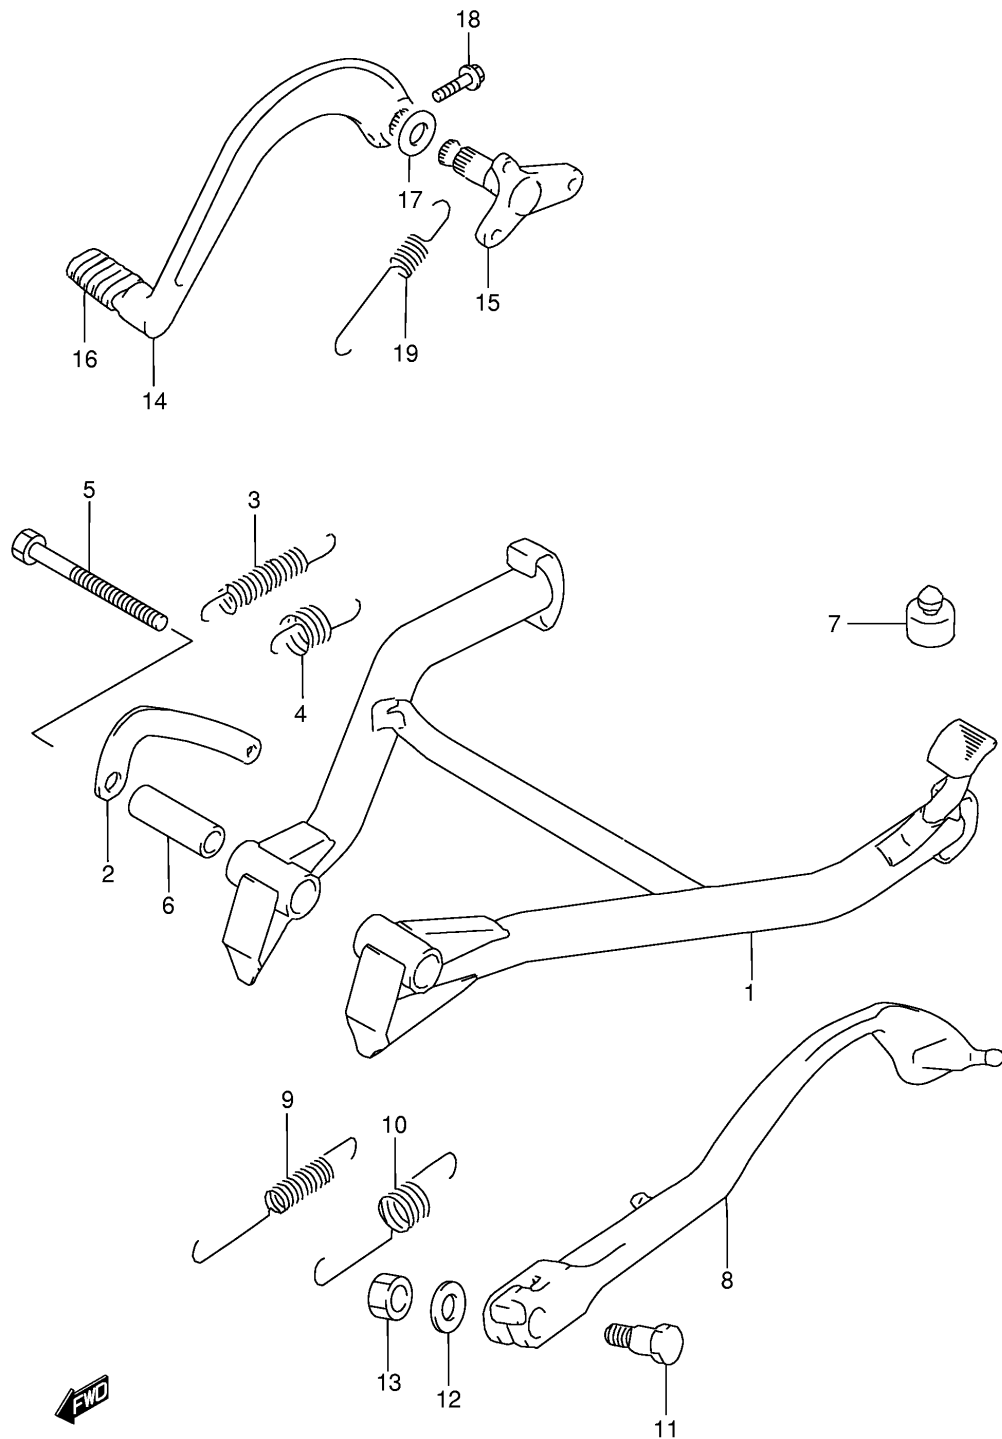

Ref No	Part No	Description
1	12760-17C02	Chain, Cam Shaft Drive
2	12771-17C01	Guide, Cam Chain No.1
3	12780-40C00	Idler, Cam Chain
4	01550-06303	Bolt
5	09180-06317	Spacer, Cushion
6	12788-48B01	Cushion (t:5.2)
7	12788-48B11	Cushion (t:8.6)
8	12810-17C00	Tensioner, Cam Chain
9	12814-34200	Cushion
10	12791-17C00	Guide, Cam Chain No.2
11	02142-06103	Screw
12	09168-06023	Washer
13	12830-27A08	Adjuster Assy, Tensioner
14	12834-27A00	• . Plug
15	12832-27A00	• . Gasket
16	12833-27A00	• . Spring
17	12837-27A10	Gasket, Adjuster
18	07130-06253	Bolt

Ref No	Part No	Description
1	36610-20C60	Harness, Wiring
2	36611-38A00	• . Diode
3	33624-43500	• . Cap, Battery Plus Terminal
4	09407-11401	Clamp (l:95)
4	09407-14403	Clamp (l:125)
4	09407-18403	Clamp (l:165)
5	36740-10D10	Fuse Box Assy
6	09481-10101	• . Fuse (10a)
6	09481-25101	• . Fuse (25a)
7	02142-06163	Screw
8	37100-26D02	Switch Assy, Ignition
8	37100-26D11	Switch Assy, Ignition
9	09139-06026	Bolt
10	37740-24A00	Switch Assy, Stop Lamp
11	09443-06005	Spring
12	37840-44X50	Switch Assy, Side Stand
13	01550-06203	Bolt
14	38740-24X50	Relay Assy, Side Stand
15	38500-19C01	Horn Assy
16	01550-06163	Bolt
17	37146-26D10	Key, Blank
18	36852-19D00	Wire, Clutch Switch

Ref No	Part No	Description
1	37200-17C04	Switch Assy, Handle Rh
1	37200-17C33	Switch Assy, Handle Rh
2	02112-05455	. . Screw
3	37400-32B01	Switch Assy, Handle Lh
4	02112-05455	. . Screw
5	02112-05403	. . Screw
6	37481-30B01	. . Lever, Choke
7	37482-30B00	. . Piece, Slide
8	37483-30B00	. . Spring
9	37486-30B00	. . Plate
10	03511-04123	. . Screw
11	37560-38A00	Switch Assy, Clutch
12	37564-26E00	Screw

Ref No	Part No	Description
1	41101-20850-019	Frame Set (black)
2	01570-08253	. Bolt, Upper
3	01550-08303	. Bolt, Lower
4	08319-31085	. Nut
5	41750-34C00	Tube, Frame Brige
6	09103-08266	Bolt
7	41911-19C00-019	Plate, No.1 (black)
8	41940-20C00-019	Plate, No.2 (black)
9	01570-08163	Bolt
10	41540-20C01	Holder, Battery
11	01570-06303	Bolt
12	09320-08021	Cushion
13	09169-06065	Spacer