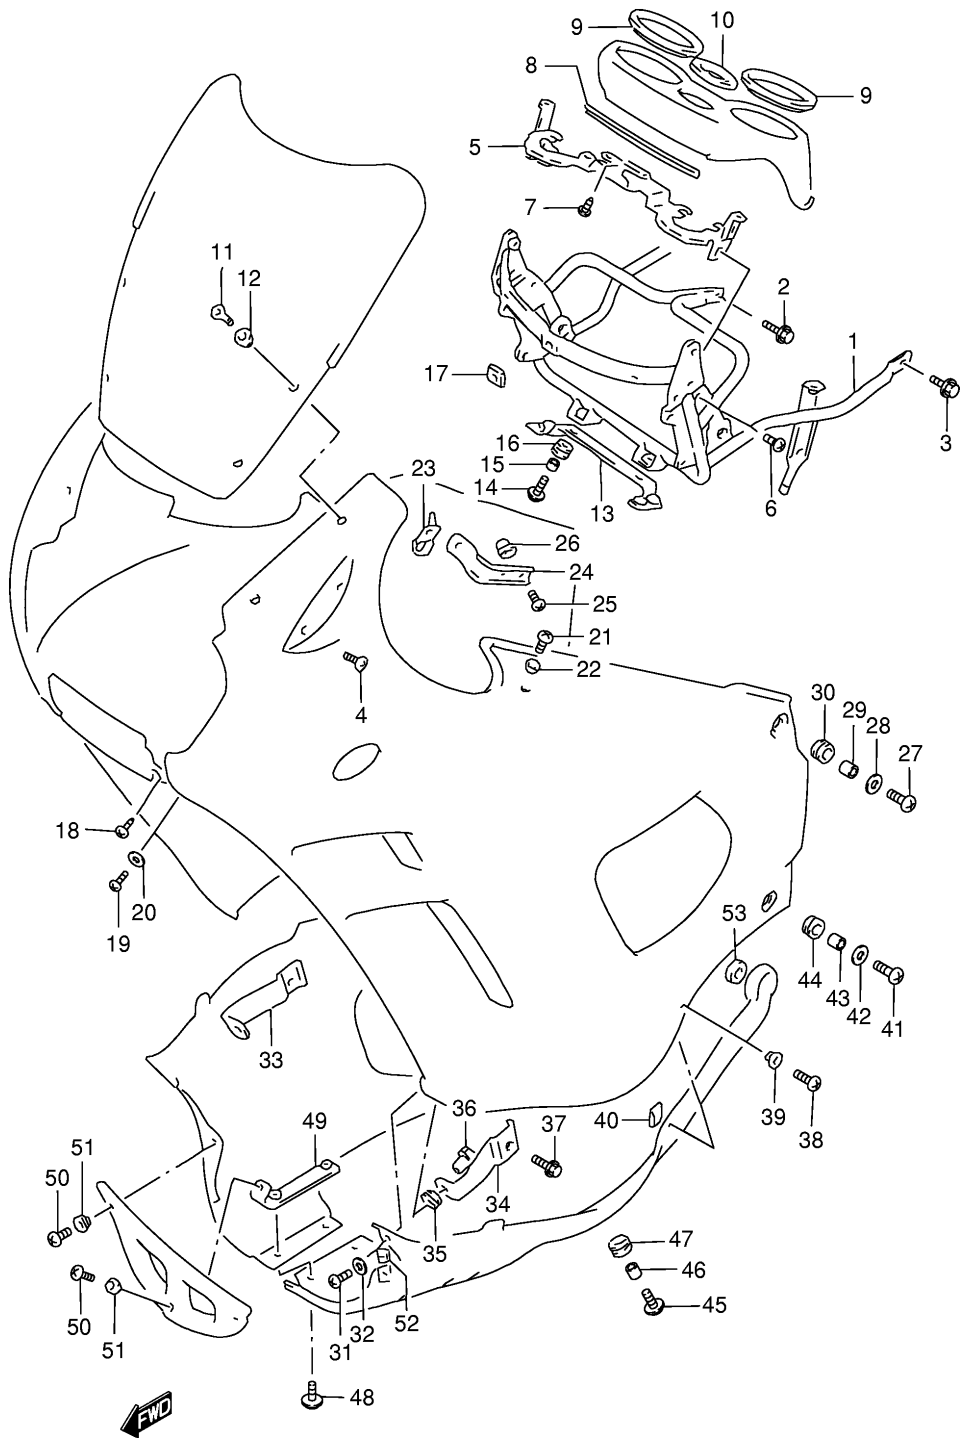

Ref No	Part No	Description
1	94510-20C20	Brace, Cowling
1	94510-20C30	Brace, Cowling
2	09103-08266	Bolt (8x20)
3	01550-06123	Bolt
4	02142-06123	Screw
5	94520-20C00	Plate, Meter
6	02142-06123	Screw
7	03541-05083	Screw
8	94527-19C00	Molding, Meter
9	94426-20C00	Cushion, Speedometer
10	94427-20C00	Cushion, Fuel Meter
11	09139-05022	Screw (5x16)
12	09161-05002	Washer
13	94460-19C00	Plate, Center
14	09136-06081	Screw (6x20)
15	09180-06286	Spacer
16	09320-10015	Cushion
17	94638-19C00	Cushion, Screen
18	02142-05123	Screw
19	09139-06029	Screw, Front (6x25)
20	09160-06006	Washer
21	09139-06030	Screw, Upper (6x16)
22	09161-06021	Washer
23	94560-19C00	Bracket, Upper Rh
24	94570-19C00	Bracket, Upper Lh
25	02142-06253	Screw
26	94573-19C00	Nut
27	09139-06029	Screw (6x25)
28	09160-06006	Washer
29	09180-06263	Spacer
30	09320-09016	Cushion
31	09139-06042	Screw, Front (6x30)
32	09160-06006	Washer
33	94531-19C00	Bracket, Under,rh
34	94532-19C00	Bracket, Under,lh
35	09320-10015	Cushion
36	94590-19C00	Nut
37	01580-06163	Bolt
38	09139-05025	Screw (5x14)
39	09161-05017	Washer
40	94484-32B00	Nut
41	09139-06029	Screw, Rear (6x25)
42	09160-06006	Washer
43	09180-06116	Spacer
44	09320-09016	Cushion
45	09136-06081	Screw, Lower (6x20)
46	09180-06263	Spacer
47	09320-09016	Cushion, Lower
48	02142-05163	Screw, Lower
49	94580-19C00	Bracket, Lower
50	02142-05163	Screw
51	09161-05017	Washer
52	94484-32B00	Nut
53	94639-20C00	Cushion, Under,rear