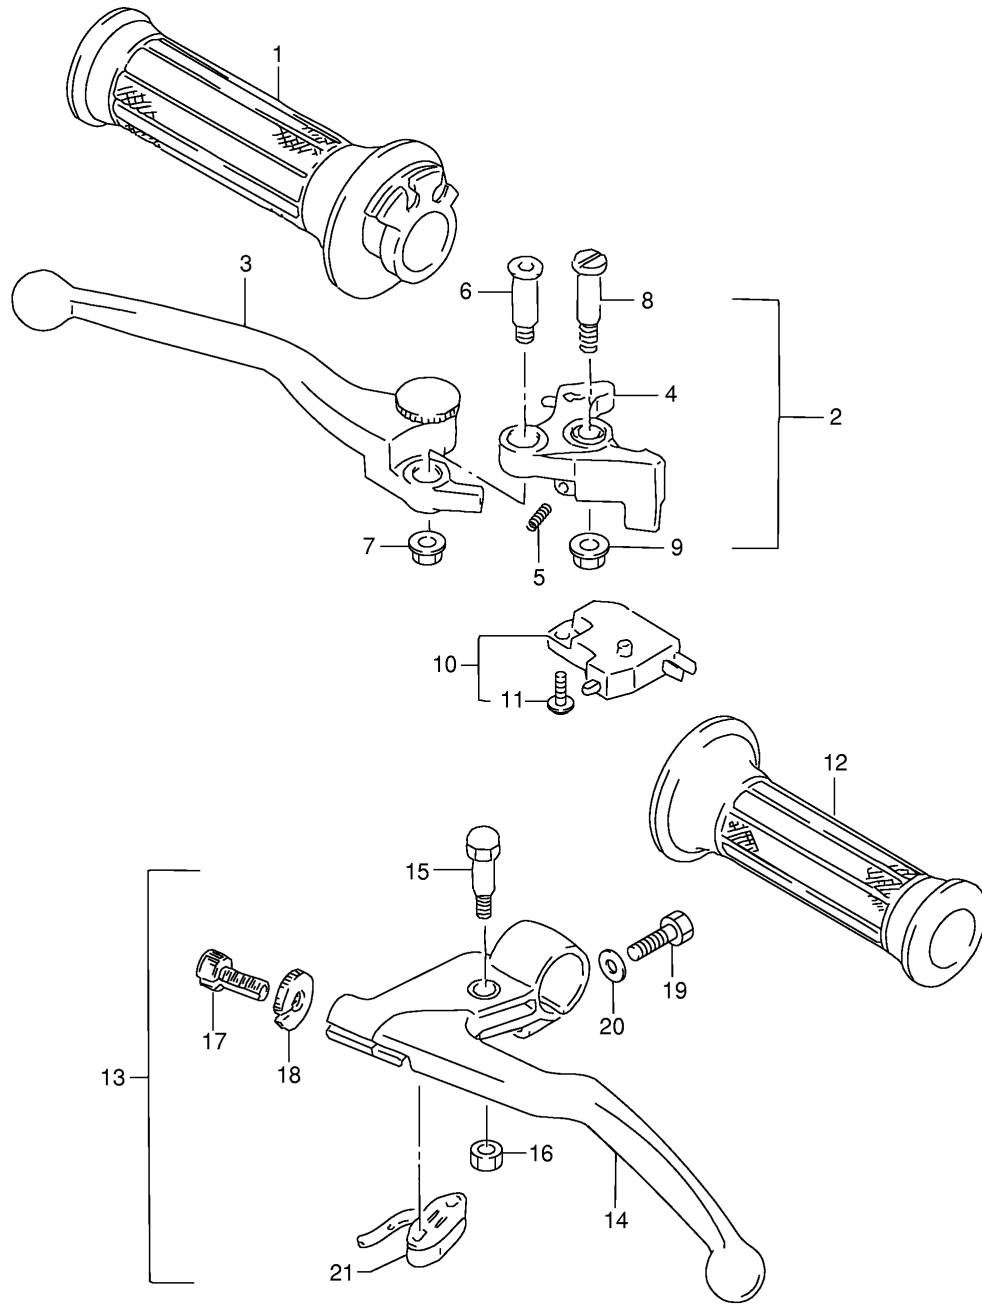

Ref No	Part No	Description
1	57110-49501	Grip, Throttle
2	57300-40C01	Lever Assy, Brake
3	57420-32C00	• . Lever, Adjust
4	57430-40C00	• . Knocker
5	57438-32C00	•• . Spring
6	57437-32C01	• . Bolt
7	08319-31065	• . Nut
8	57431-17C00	• . Bolt, Lever
9	08316-10063	• . Nut
10	57460-17C00	Switch Assy, Stop
11	57465-17C00	• . Screw
12	57211-49500	Grip, Lh
13	57500-19C11	Lever Assy, Clutch
14	57620-19C01	• . Lever
15	57431-49110	• . Bolt
16	08319-21065	• . Nut
17	57441-44400	• . Adjuster
18	57442-44400	• . Nut
19	01204-06204	• . Bolt
20	08322-01063	• . Washer