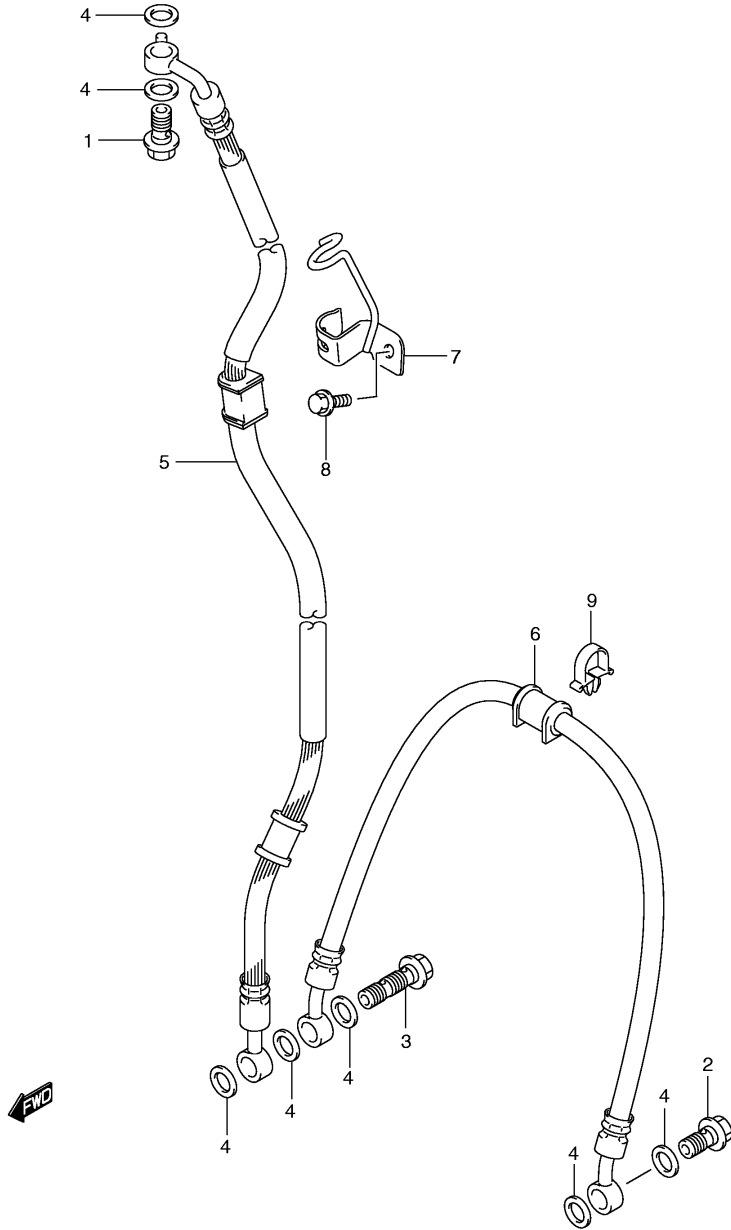

FIG.61

Ref No	Part No	Description
1	09360-10062	Bolt, Upper (10x1.25x22)
2	09360-10062	Bolt, Lh (10x1.25x22)
3	09360-10064	Bolt, Rh (10x1.25x36)
4	09161-10009	Washer
5	59480-37H00	Hose, Front Brake No.1
6	59240-37H00	Hose, Front Brake No.2
7	59260-37H00	Clamp, Brake Hose No.1
8	01547-0612A	Bolt
9	09403-16413	Clamp, Brake Hose No.2

GSX-R750K8 E03 E28_061
FRONT BRAKE HOSE