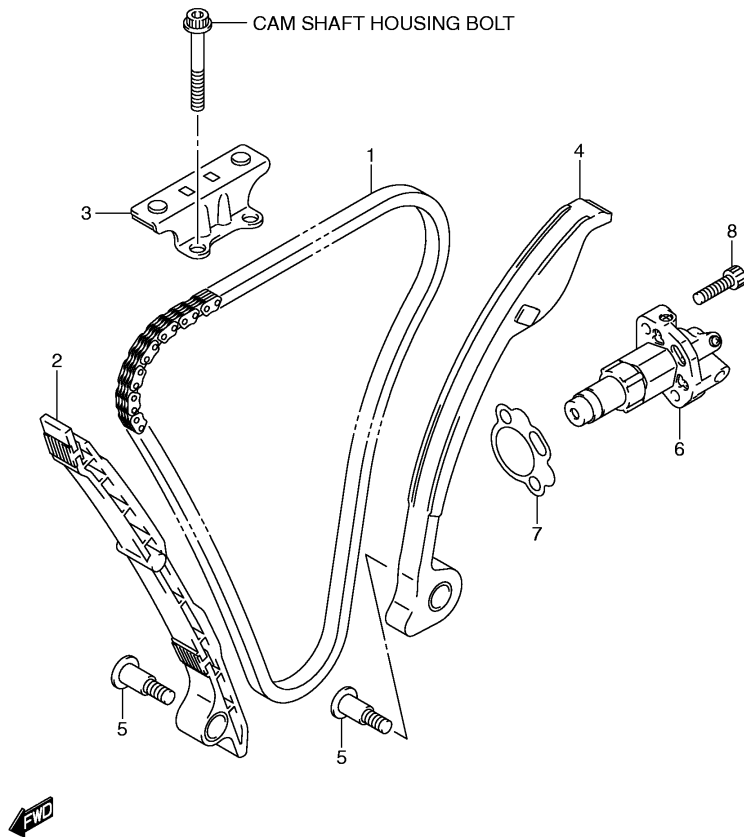

**FIG.10**

Ref No	Part No	Description
1	12710-38H00	Camshaft, Intake
2	12720-38H00	Camshaft, Exhaust
3	12891-17E00	Tappet, Intake
4	12891-35F00	Tappet, Exhaust
5	12911-02H00	Valve, Intake
6	12912-02H00	Valve, Exhaust
7	12921-02H00	Spring, Valve
8	12931-29G00	Retainer, Valve Spring
9	12933-29G00	Seat, Valve Spring
10	12932-32C00	Cotter, Valve
11	09289-04002	Oil Seal
12	12892-05C00-120	Shim, Tappet (t:1.20)
12	12892-05C00-125	Shim, Tappet (t:1.25)
12	12892-05C00-130	Shim, Tappet (t:1.30)
12	12892-05C00-135	Shim, Tappet (t:1.35)
12	12892-05C00-140	Shim, Tappet (t:1.40)
12	12892-05C00-145	Shim, Tappet (t:1.45)
12	12892-05C00-150	Shim, Tappet (t:1.50)
12	12892-05C00-155	Shim, Tappet (t:1.55)
12	12892-05C00-160	Shim, Tappet (t:1.60)
12	12892-05C00-165	Shim, Tappet (t:1.65)
12	12892-05C00-170	Shim, Tappet (t:1.70)
12	12892-05C00-175	Shim, Tappet (t:1.75)
12	12892-05C00-180	Shim, Tappet (t:1.80)
12	12892-05C00-185	Shim, Tappet (t:1.85)
12	12892-05C00-190	Shim, Tappet (t:1.90)
12	12892-05C00-195	Shim, Tappet (t:1.95)
12	12892-05C00-200	Shim, Tappet (t:2.00)
12	12892-05C00-205	Shim, Tappet (t:2.05)
12	12892-05C00-210	Shim, Tappet (t:2.10)
12	12892-05C00-215	Shim, Tappet (t:2.15)
12	12892-05C00-220	Shim, Tappet (t:2.20)
13	12800-05830	Shim Set, Tappet T:1.20, 1.25...2.95, 3.00
14	99000-69491	• . Case, Tappet Shim

(5pcs.each) & No.14

**FIG.11**

Ref No	Part No	Description
1	12760-39F00	Chain, Cam Shaft Drive
2	12771-37H00	Guide, Cam Chain No.1
3	12782-29G00	Guide, Cam Chain No.2
4	12811-02H00	Tensioner, Cam Chain
5	12812-31G00	Bolt
6	12830-37H00	Adjuster Assy, Tensioner
7	12837-02H00	Gasket, Adjuster
8	07130-0625B	Bolt