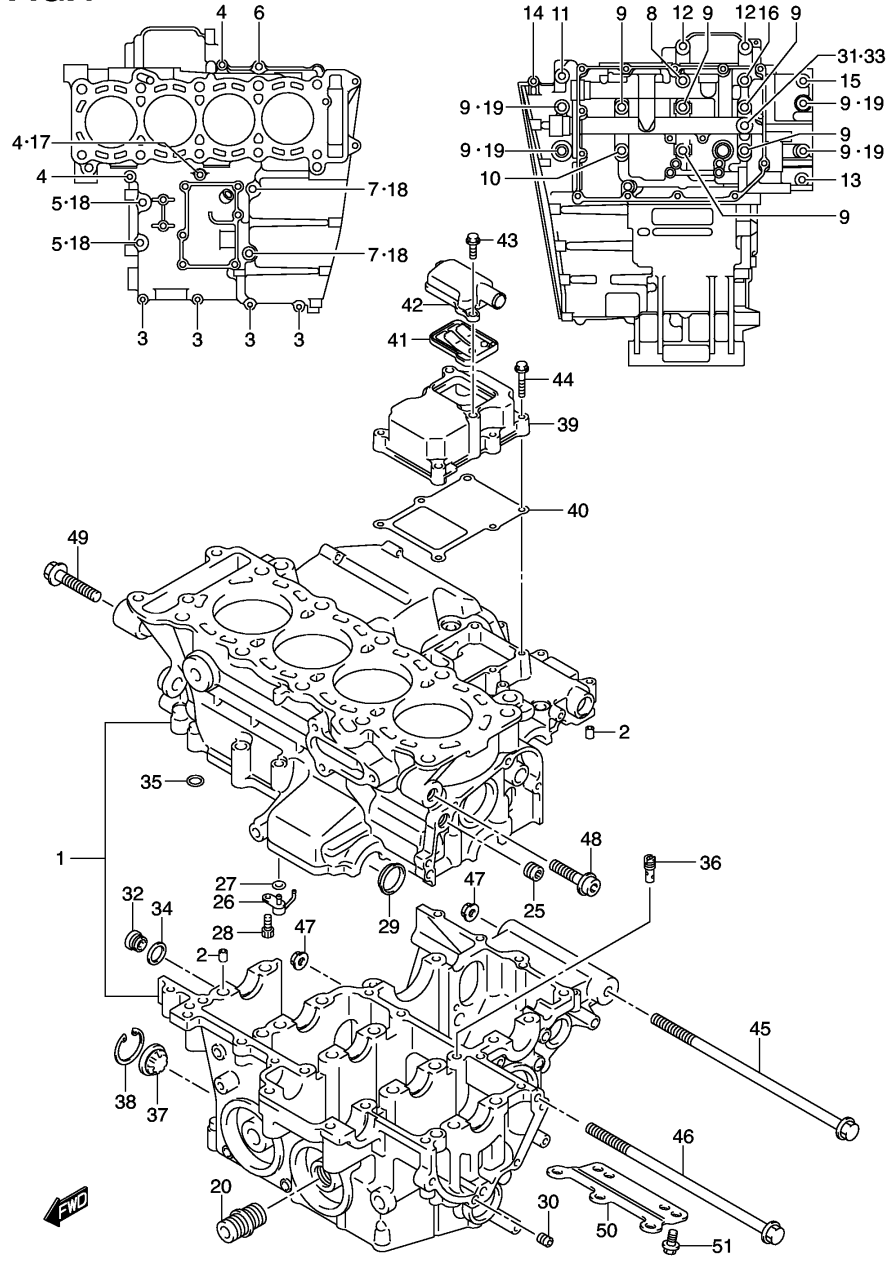

FIG.4

CRANKCASE

Ref No	Part No	Description
1	11301-38860	Crankcase Set
2	11319-33E50	. Pin
3	01547-0635A	. Bolt
4	01547-0665A	. Bolt
5	01550-0850A	. Bolt
6	01550-0860A	. Bolt
7	01550-0875A	. Bolt
8	09103-08097	. Bolt (8x105)
9	09103-09012	. Bolt (9x95)
10	09103-09014	. Bolt (9x80)
11	09106-08184	. Bolt (8x55)
12	09103-08170	. Bolt (8x55)
13	01547-0630A	. Bolt
14	01547-0645A	. Bolt
15	01550-0865A	. Bolt
16	01550-0885A	. Bolt
17	09168-06023	. Gasket (5.8x13x1.2)
18	09168-08016	. Gasket (8.2x14x1)
19	09168-10031	. Gasket (10.2x20x2.3)
20	16591-06B01	. Union, Oil Filter Stand
21	09280-00043	. O Ring, Drive Shaft Bearing Cover (d:1.9,id:99.5)
22	09139-06151	. Bolt, Drive Shaft Bearing Cover (6x20)
23	12228-17E00-0D0	. Bearing, Thrust Rh (green)
24	12228-17E00-0A0	. Bearing, Thrust Lh (red)
24	12228-17E00-0B0	. Bearing, Thrust Lh (black)
24	12228-17E00-0C0	. Bearing, Thrust Lh (blue)
24	12228-17E00-0D0	. Bearing, Thrust Lh (green)
24	12228-17E00-0E0	. Bearing, Thrust Lh (yellow)
24	12228-17E00-0F0	. Bearing, Thrust Lh (white)
25	11329-02F00	Jet, Oil Gallery
26	11390-35F00	Jet, Piston Cooling
27	09280-04004	O Ring (d:1.2,id:4.0)
28	09106-06075	Bolt, Piston Cooling
29	09241-26004	Plug, Balancer Shaft Hole
30	09246-05006	Plug, Oil Gallery
31	09248-12004	Plug, Oil Gallery
32	09248-16013	Plug, Oil Gallery
33	09168-12002	Gasket, Oil Gallery
34	09168-16002	Gasket, Oil Gallery
35	09280-08012	O Ring (d:1.9,id:7.8)
36	09493-28012	Jet
37	11971-33210	Lens, Oil Level
38	08331-4130A	Circlip
39	11371-01H00	Cover, Breather
40	11484-01H00	Gasket, Breather Cover
41	13150-01H00	Valve Assy, Breather Reed
42	11372-01H00	Cover, Valve
43	01547-0616A	Bolt
44	01547-0630A	Bolt
45	09103-10041	Bolt (10x215)
46	09103-10145	Bolt (10x205)
47	09159-10115	Nut
48	09106-10069	Bolt, Eng Mtg (10x45)
49	09106-10070	Bolt, Eng Mtg (10x55)

GSX-R750K8 E03 E28_004
CRANKCASE