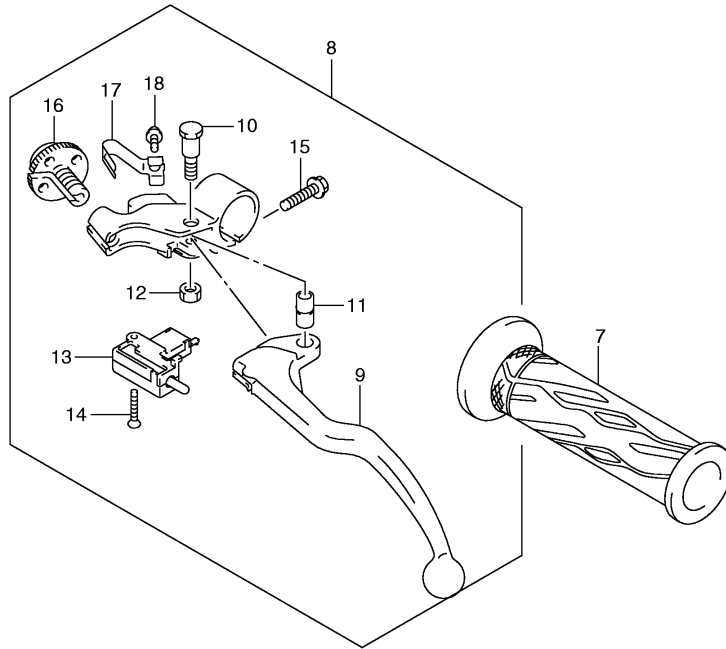

GSX-R750K8 E03 E28\_045  
 HANDLE BAR

**FIG.46**

Ref No	Part No	Description
1	57110-21H01	Grip, Throttle
2	57300-29G00	Lever Assy, Blake
3	57431-29G00	• Bolt, Pivot
4	57433-09F00	• Nut
5	57460-17C11	Switch Assy, Stop
6	57465-17C00	• Screw
7	57211-21H00	Grip, Lh
8	57500-41G10	Lever Assy, Clutch
9	57621-41G00	• Lever, Clutch
10	57431-41G00	• Bolt
11	57532-41G00	• Collar
12	08319-2106B	• Nut
13	57560-05A00	• Switch Assy, Clutch
14	02122-03208	• Screw
15	01547-0620B	• Bolt, Holder
16	57641-33E21	• Nut, Cable Adjuster
17	57644-33E00	• Spring
18	57642-33E00	• Screw, Spring