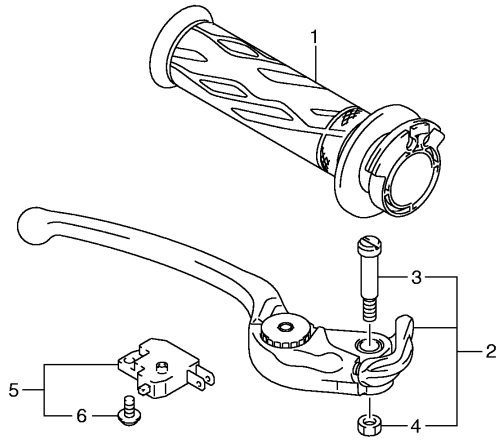

GSX-R750K8 E03 E28\_045  
 HANDLE BAR

**FIG.46**

Ref No	Part No	Description
1	57110-21H01	Grip, Throttle
2	57300-29G00	Lever Assy, Blake
3	57431-29G00	• Bolt, Pivot
4	57433-09F00	• Nut
5	57460-17C11	Switch Assy, Stop
6	57465-17C00	• Screw
7	57211-21H00	Grip, Lh
8	57500-41G10	Lever Assy, Clutch
9	57621-41G00	• Lever, Clutch
10	57431-41G00	• Bolt
11	57532-41G00	• Collar
12	08319-2106B	• Nut
13	57560-05A00	• Switch Assy, Clutch
14	02122-03208	• Screw
15	01547-0620B	• Bolt, Holder
16	57641-33E21	• Nut, Cable Adjuster
17	57644-33E00	• Spring
18	57642-33E00	• Screw, Spring