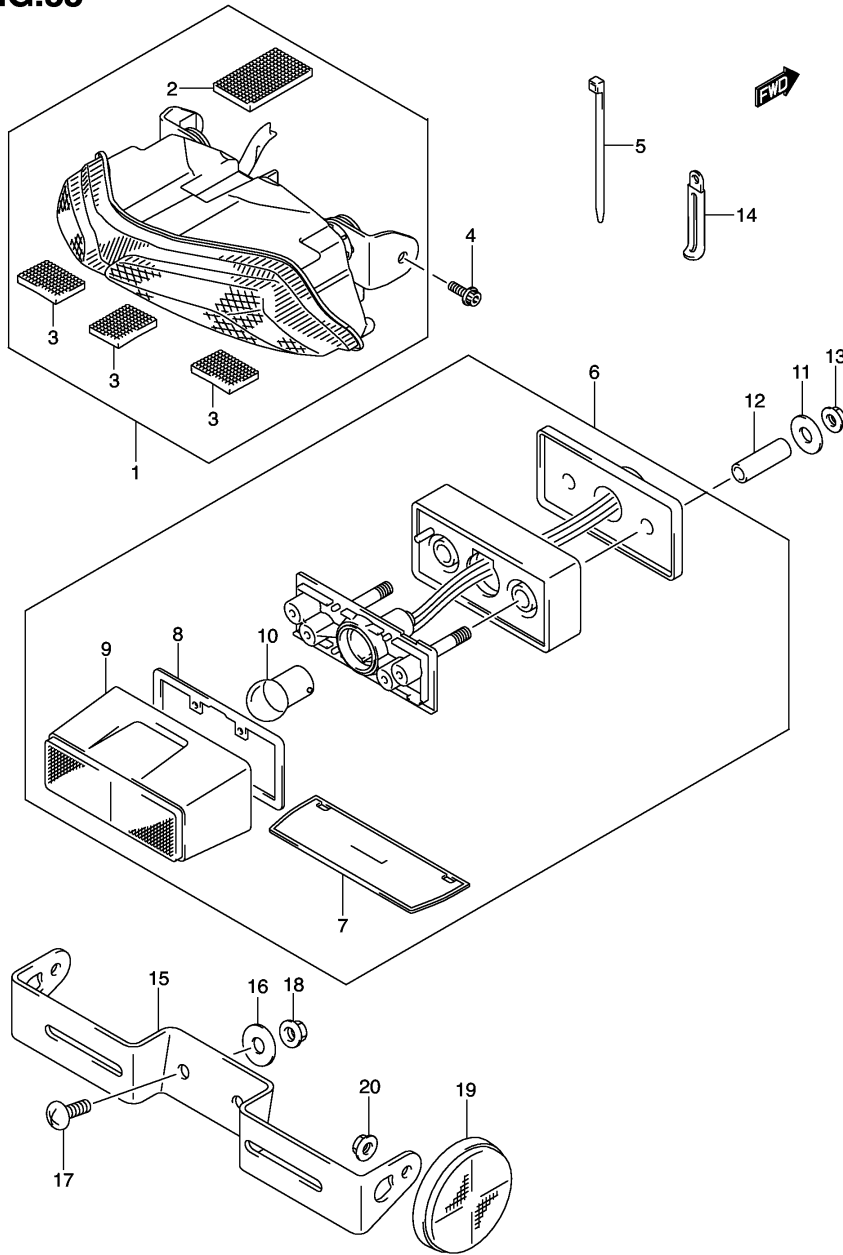

FIG.33

Ref No	Part No	Description
1	35710-37H30	Lamp Assy, Rear Combination
2	44572-13G10	. Fastener, Rear Comb
3	47912-37H00	. Fastener, Rear Comb
4	09106-05031	Screw (5x12)
5	09407-14407	Clamp (l:145)
6	35910-41G30	Lamp Assy, License
7	35912-41G00	. Lens
8	35913-41G00	. Gasket
9	35917-41G00	. Cover
10	09471-12140	. Bulb (12v5w,bf150-40160a)
11	09160-06077	Washer (6.5x20x1.2)
12	09180-06278	Spacer (6.5x9x33.3)
13	08316-1006A	Nut
14	09404-06429	Clamp (l:45)
15	35927-41G30	Bracket, License Plate
16	09160-06077	Washer (6.5x20x1.2)
17	02142-0616A	Screw, Brk
18	08316-1006A	Nut, Brk
19	35970-14A20	Reflector Assy, Rear Side
20	08316-1005A	Nut, Rear Side Rr

GSX-R750K8 E03 E28_033
TAIL LAMP