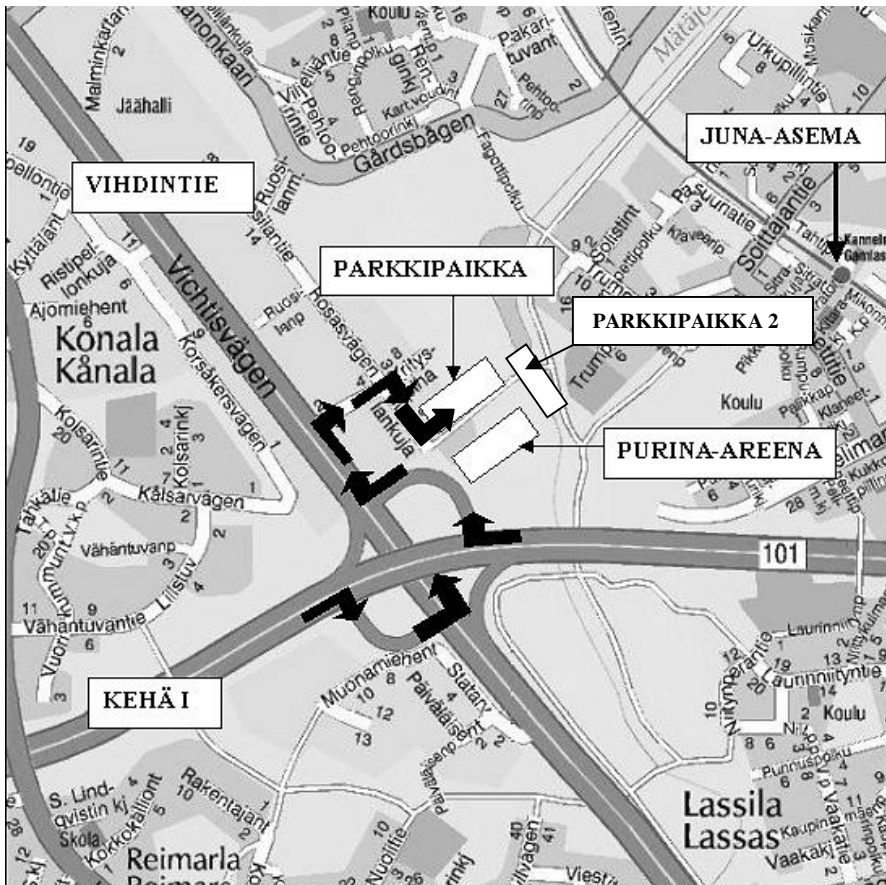

Joukkuekilpailu käydään niin, että ensin menee kunkin joukkueen 1. koirat, sitten 2. koirat jne. Viimeiset koirat menevät radalle käänteisessä järjestyksessä eli johdossa olevien joukkueiden koirat menevät viimeiseksi.

Kilpailupaikalle pääset parhaiten löytämällä itsesi Kehä 1:lle. Jos saavut Turun suunnasta, käänny Kehä1 itään. Jos taas suuntaat paikalle Tampereen, Tuusulan tai Lahden/Porvoon suunnasta, tulisi kääntyä Kehä 1 länteen. Kehä 1:ltä käännytään alas Vihdintielle (tie numero 120). Kytissä lukee Vihti, Keskusta. Kun olet ajanut alas Vihdintielle (tie 120) ja suuntaat pohjoiseen kyllin Vihti mukaisesti, käänny seuraavista valoista oikealle PC Superstoren kohdalla Ruosilantielle (ks. kartta tai HPY 64/82-81). Käänny seuraavasta risteyksestä oikealle Ruosilankujalle.

Aja suoraan hallille ja hallin pitkää pohjoissivua pitkin parkkipaikalle. Mikäli parkkipaikka on täynnä, niin käytämme ulkokenttää (parkkipaikka 2) parkkipaikkana.

Paikalle pääset myös paikallisjunalla M poistumalla Kannelmäen asemalla.