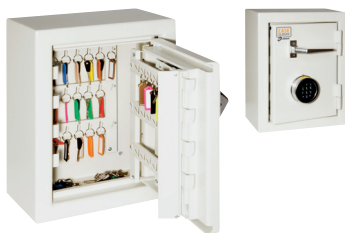

» Standardinmukaisten avainturvakaappien ovien lukitus on erittäin vahva, jonka runkorakenne kestää koviakin vääntöyrityksiä. Kaapeissa on vakiona elektroninen lukko. Suosittelemme tätä lukitusratkaisua, koska silloin ei turvakaapin avaimia ole vaara jäädä samoihin tiloihin kaapin kanssa.

SFT-avainturvakaapit

SFT-avainturvakaappimallisto soveltuu avainten ja avainnippujen turvalliseen ja hyväksytyyn säilytykseen esimerkiksi isännöitsijätoimistoille, huoltoyhtiöille sekä autoliikkeisiin ja muihin sellaisiin kohteisiin, joissa joudutaan säilyttämään paljon avaimia.

Tehdas myöntää viiden vuoden valmistusvirhetakuun.

SFT111 KEY