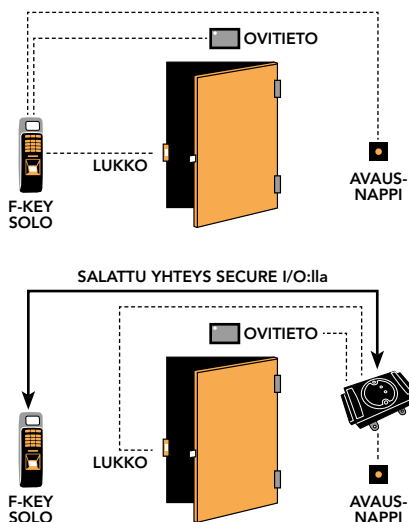

Safetyset

Turvallisempi ote elämään

SORMENJÄLKILUKIJA SISÄ- JA ULKOKÄYTTÖÖN

» Edullinen F-Key Solo on sormenjäljen tunnistava lukituksen ohjausjärjestelmä. Se soveltuu erinomaisesti tiloihin, joissa tarvitaan turvallista yhden oven valvontaa, kuten koteihin ja pienyrityksiin. F-Key Solon asentaminen on helppoa eikä vaadi erityisosaamista. Lukon avaamisen lisäksi sillä voi kytkeä päälle tai pois päältä myös hälytyksiä.

Ominaisuudet

- » Ohjelmointiin ja ylläpitoon ei tarvita erillistä tietokonetta
- » Säänkestävä (IP65)
- » Käyttäjää opastava LCD-näyttö
- » Suora releohjaus lukolle, oviautomaatille tms.
- » Kompakti ja tyylikäs ulkonäkö
- » Optiona Secure I/O: avausrele sisätiloissa

Secure I/O

- » Oviohjauksen, -valvonnan ja avausnapin kytkentä sisätiloissa
- » Lukijan ja ovikeskuksen välinen liikenne salattua
- » 4 digitaalista sisääntuloa, 2 ohjausrelettä
- » Tehostettu turvallisuus
- » Koko: 143 x 82 x 35 mm (leveys x korkeus x syvyys)

Asennus

Tekniset tiedot

Sensori	500 dpi, optinen
Käyttäjämäärä	200 henkilöä (400 sormenjälkimallinnetta)
Tunnistusnopeus	Alle 1 sekunti
Toimintatilat	Sormenjälki, PIN, sormenjälki + PIN
Lukijan liitännät	2 tuloa (ovitieto ja ovenavauspainike), RS485, wiegand 26
Sisäinen rele	Lukko, magneettilukko, oviautomaatti, sähkövastalevy
Sääsuojaus	IP65
LCD-näyttö	128 x 64 pikseliä, mustavalkoinen
Näppäimistö	3 x 4 -näppäimet, 3 navigointinäppäintä
Käyttäjän opastus	Näyttö, monivärinen LED ja äänimerkit
Lokitiedot	Pääkäyttäjän nähtävissä 5000 viimeistä tapahtumaa
Käyttöjännite	12V DC
Koko	60 x 185 x 40 mm (leveys x korkeus x syvyys)