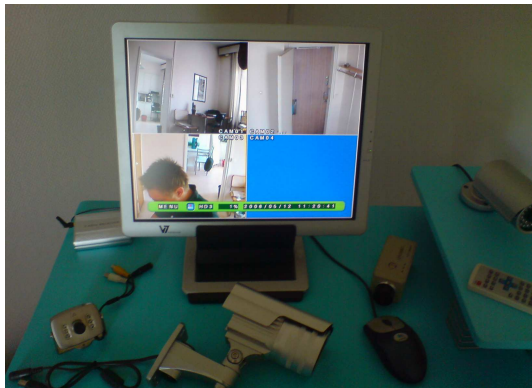

Saloplan - Edullista ja helppoa videovalvontaa yrityksille & yksityisille

Tässä 2 esimerkkiä pienestä etävalvontajärjestelmästä kotiin tai työpaikalle.

Voit seurata asiakasohjelman kautta mistä tahansa valvotun alueen tapahtumia. Etäkäyttöä varten tarvitset vain internet-yhteyden.

Voit myös nauhoittaa reaaliaikaista videokuvaa tallentimen kiintolevylle.

Pimeässä näkevät kamerat soveltuvat sisä- ja ulkokäyttöön.

Toimitamme myös atk-laitteistot ja niihin asennettavat pc-pohjaiset valvontajärjestelmät.

Räätälöimme laitteistot asiakkaan tarpeen mukaan.

Laitteistot ovat esillä toimitiloissamme osoitteessa Turuntie 3 2.krs., Salo.

Kysy tarjous!

Itsenäinen kameravalvontajärjestelmä
(Ei tarvetta erilliselle tietokoneelle)

Seuranta internet -yhteyden välityksellä mukana toimitettavalla suojatulla etäkäyttöohjelmalla.