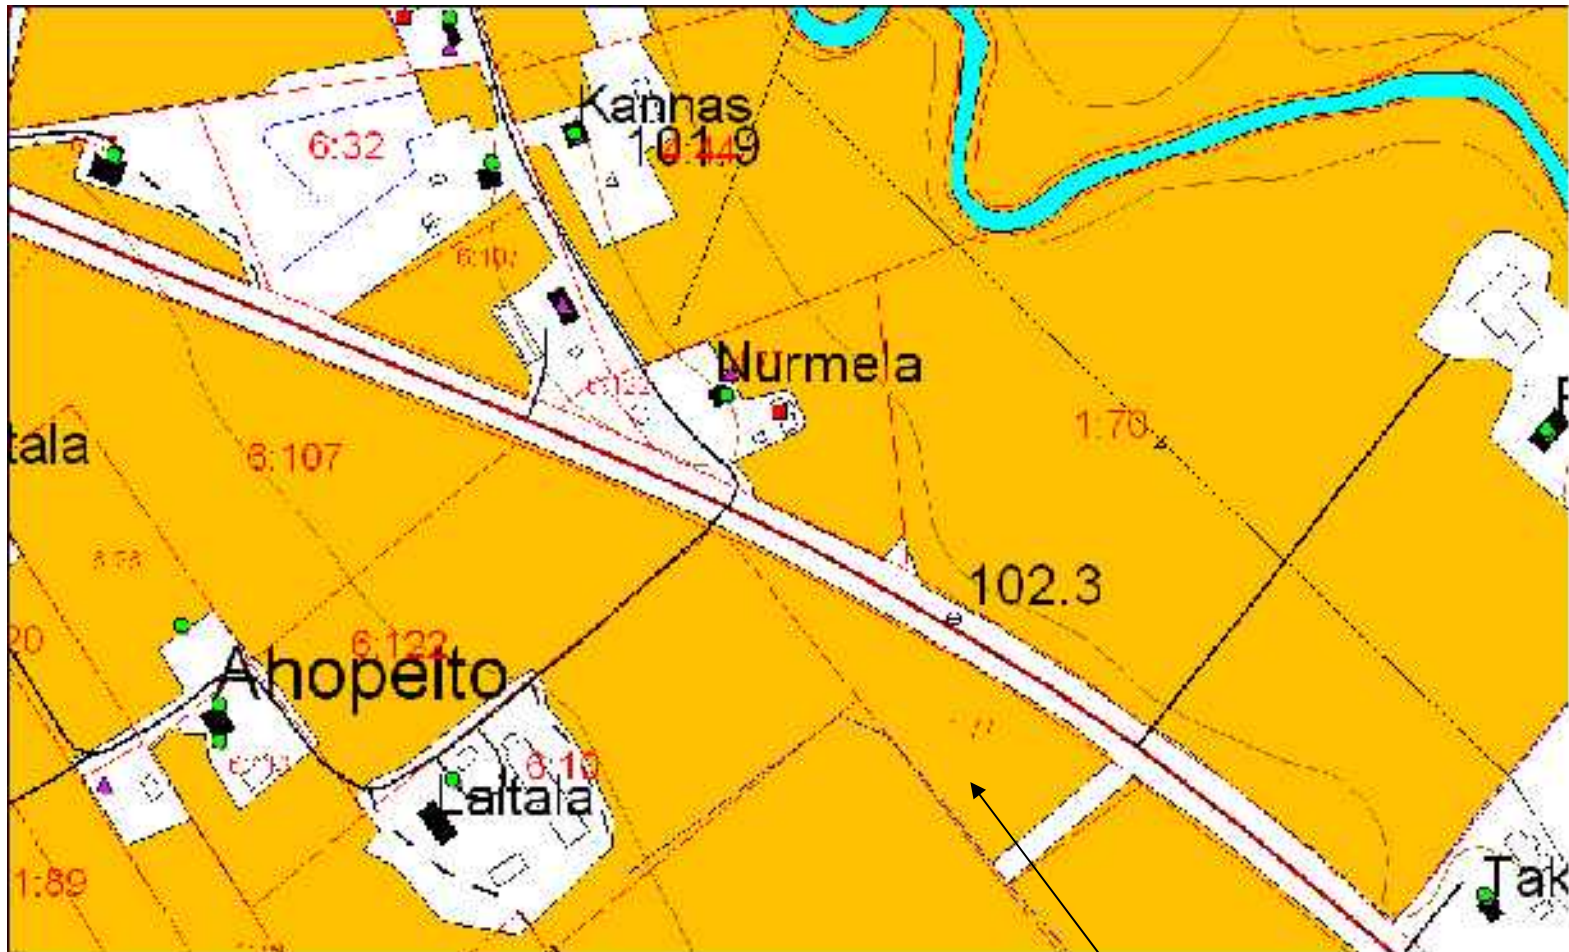

Heikki Sivula, 040 231 0597

1 ha ala, kouluun n. 2,5 km, Ahonpää

1:77, noin 1 ha