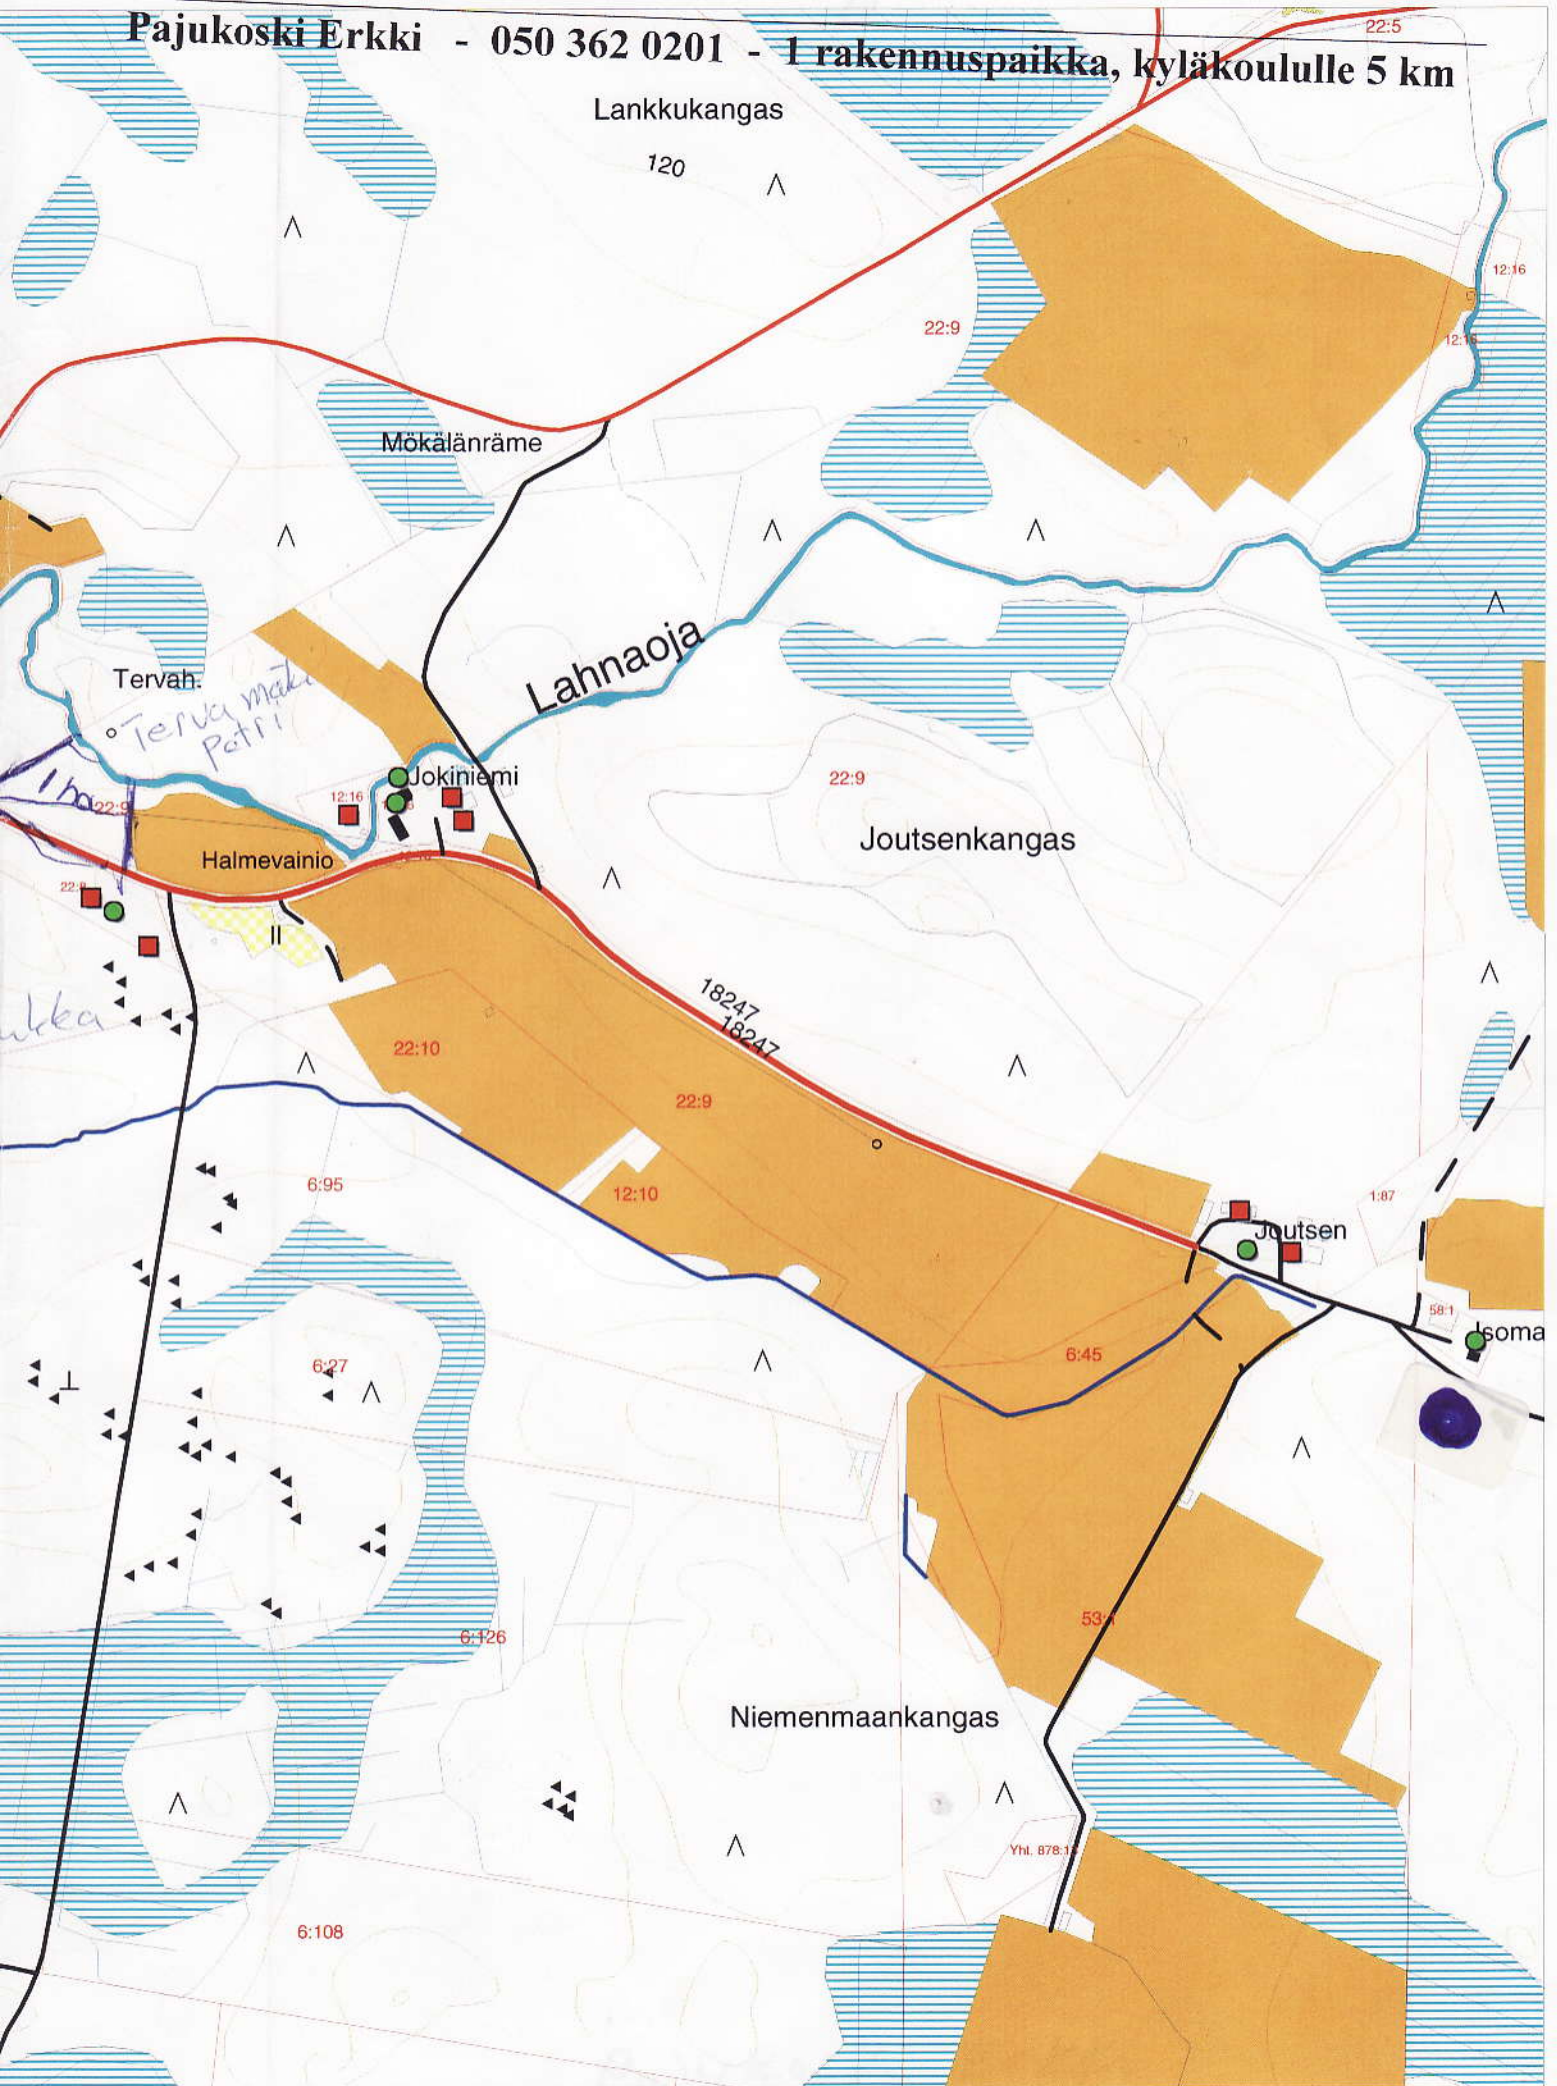

Pajukoski Erkki - 050 362 0201 - 1 rakennuspaikka, kyläkoululle 5 km

Rakennuspaikka, kyläkoululle 5 km