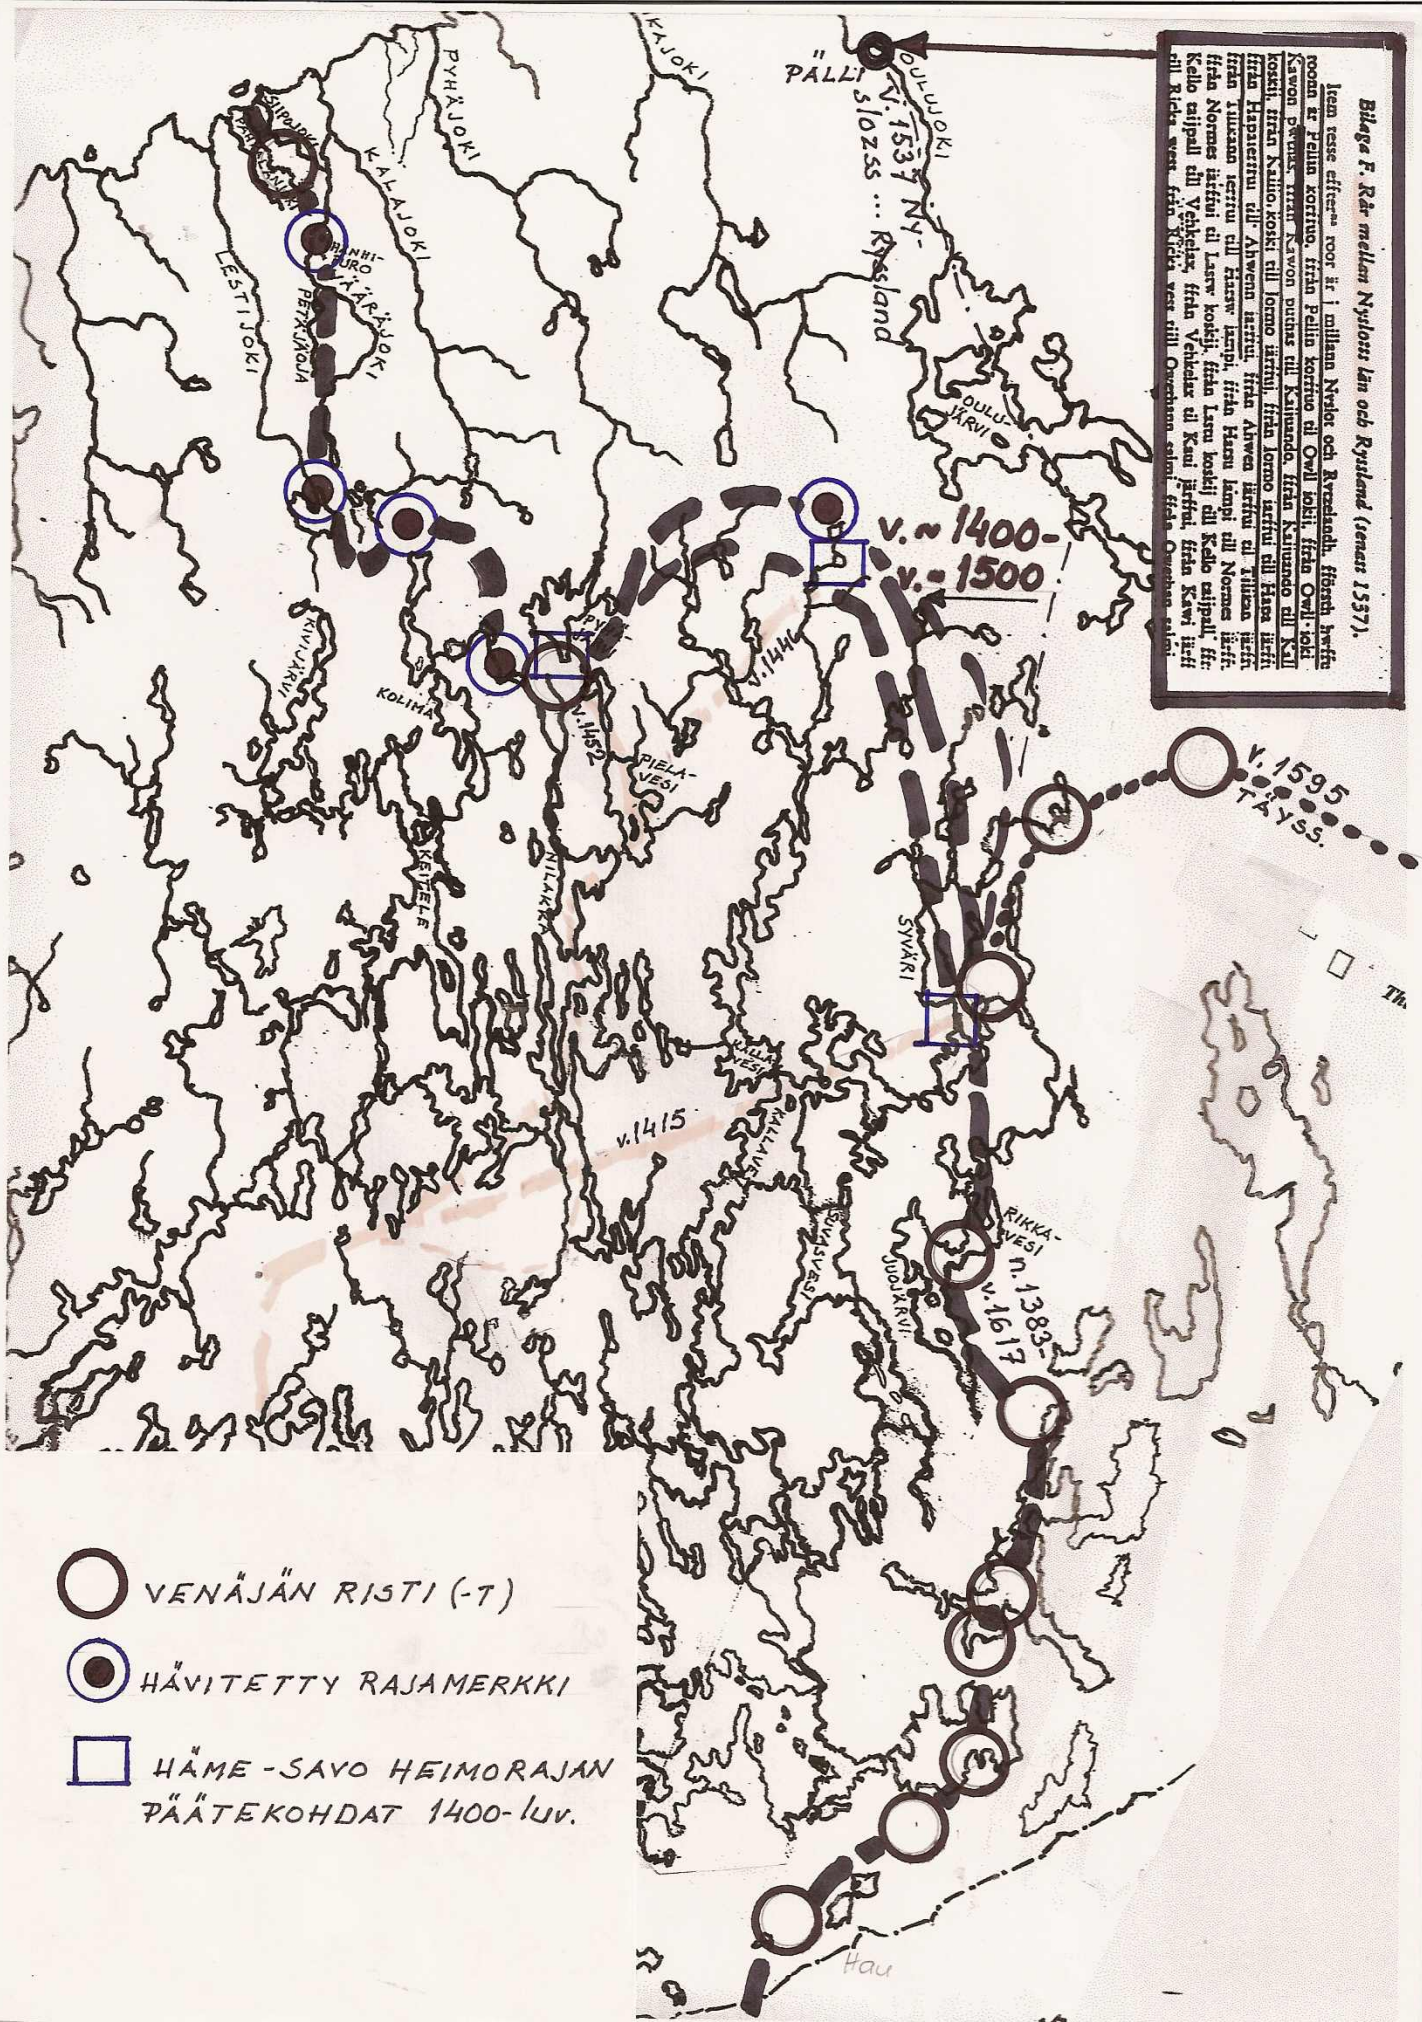

Biilge F. Rdar mellan Nyiloss: lan och Ryssland (senast 1537).

I den sassa efteren" roor it. i millana Nvlor och Rysslandh, fiffenst hrtin
 noan it Pallu korfio, fira Pallu korfio til Ovi jhiti, fira Ovi jhiti
 Savon pvtens- rira Savon puinas til Kaluando, fira Kaluando til Kall
 kosti, fira Kallu, kosti til Jomo hrtin, fira Jomo hrtin til Hara hrti
 fira Hara hrtin til Ahven hrtin, fira Ahven hrtin til Tilla hrti
 fira Tilla hrtin til fira hrti, fira hrti til Tilla hrti
 fira Normes hrtin til Larv kosti, fira Larv kosti til Kello esipall, fira
 Kello esipall til Veiksel, fira Veiksel til Kall jiffin, fira Kall jiffi
 til Rida, vst, fira Rida, vst till Osvon, snti, fira Osvon, snti

- VENÄJÄN RISTI (-T)
- HÄVITETTY RAJAMERKKI
- HÄME-SAVO HEIMORAJAN PÄÄTEKOHDAT 1400-luv.