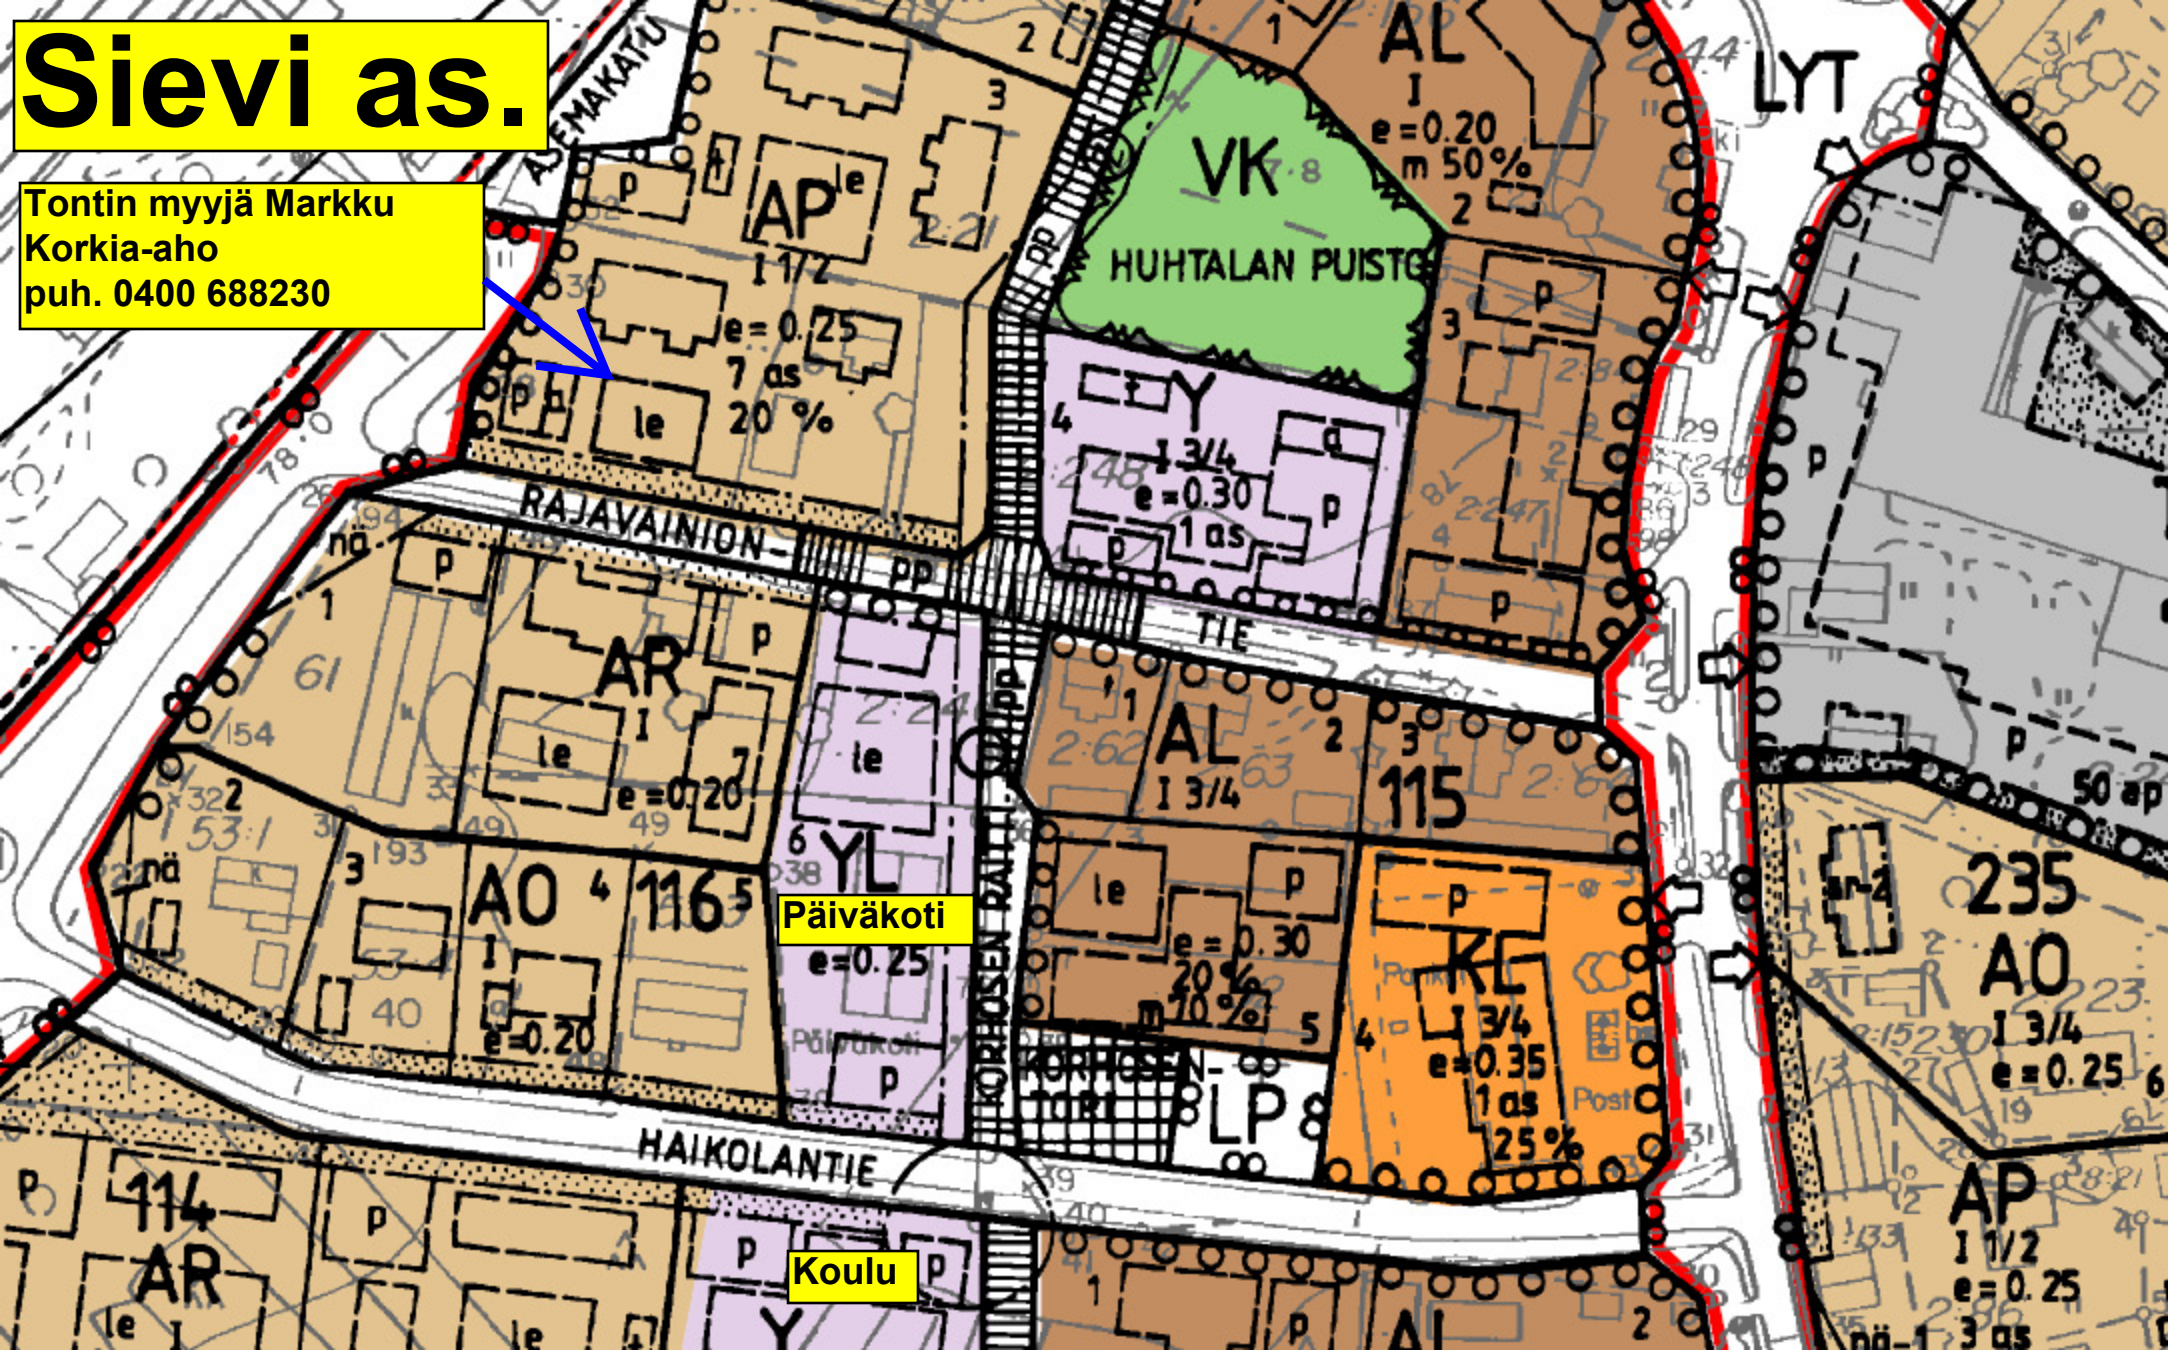

Sievi as.

Tontin myyjä Markku Korkia-aho
puh. 0400 688230

Päiväkoti

Koulu