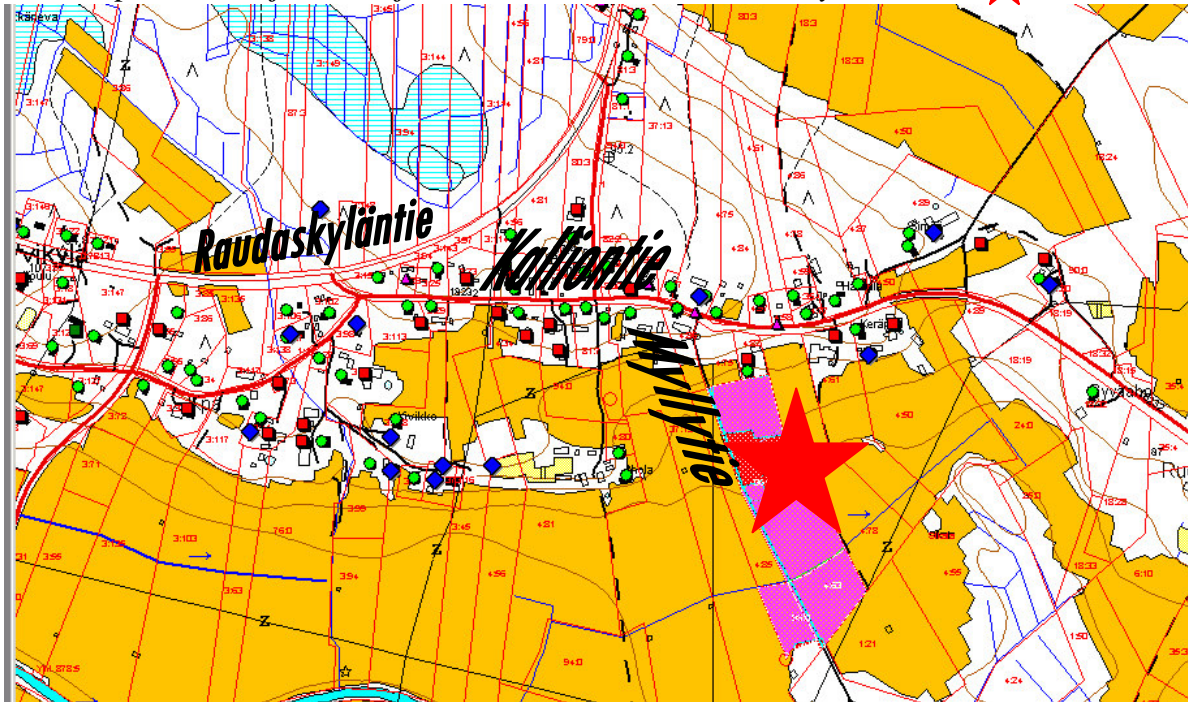

Järvikylä

Myyjä Ahti Soini (0400) 686 755

5 kpl erotettuja tontteja 0,5 – 1 ha – tontit merkitty

Tontin ostajan selvítettävä, onko tontille mahdollista saada rakennuslupaa