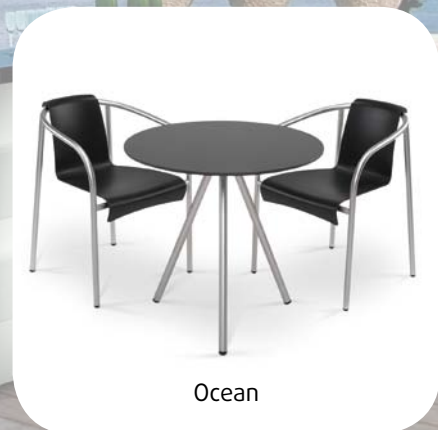

Tetris Luce

Ocean

Lady P red

Hyvä kokonaisuus on enemmän kuin osiensa summa!

Huolella valitut designkalusteet, -takat ja muut sisustuselementit muodostavat Roltraden tarjonnan ytimen. Valikoimaa on kehitetty ja vaalittu jo yli neljännesvuosisadan. Hyvä ei tule kiirehtien, se vaatii kypsytelyä, silmää ja paneutumista.